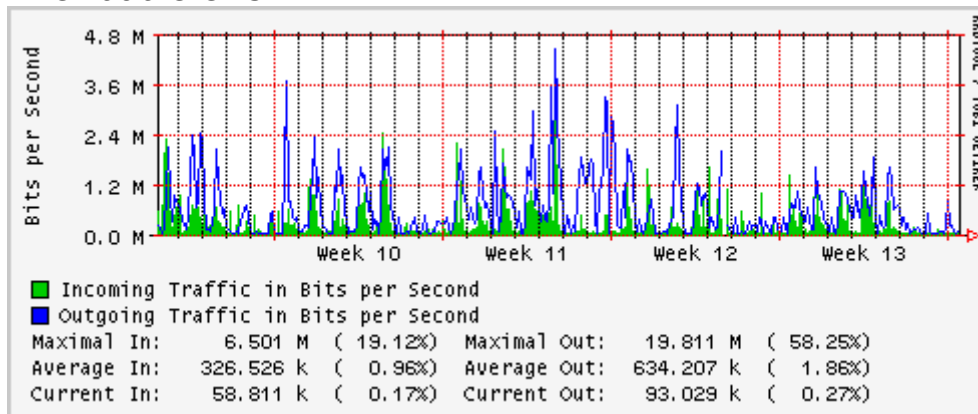

Enlace hacia Abilene por UTEP

Utilización de los enlaces en el nodo Tijuana correspondientes al mes de Marzo 2007

PVC hacia Guadalajara

PVC hacia CICESE

PVC hacia UNAM (OperaOberta Temporal)

PVC de IPv6 hacia UdeG