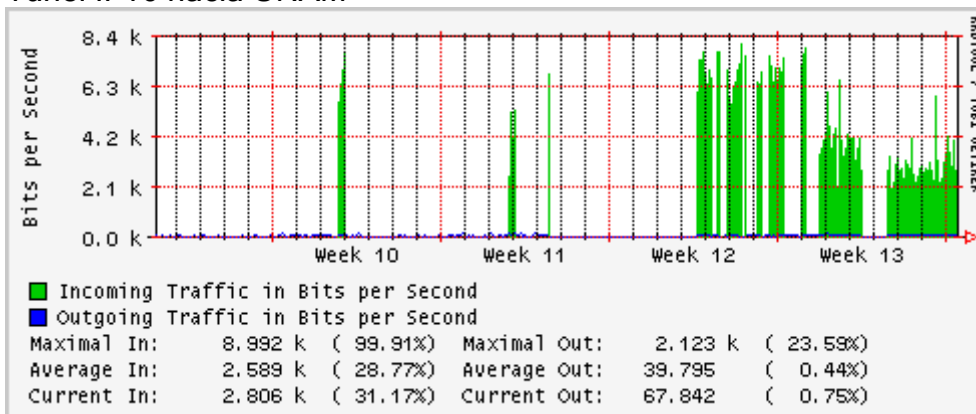

PVC hacia UNAM

PVC hacia INTELMEX

PVC hacia ITESM-CEM

PVC hacia SEP-DGTVE

Túnel IPv6 hacia UAEH

Túnel IPv6 hacia UNAM

Túnel hacia CICESE

Utilización de los enlaces en el nodo México (Avantel) correspondientes al mes de Marzo 2007