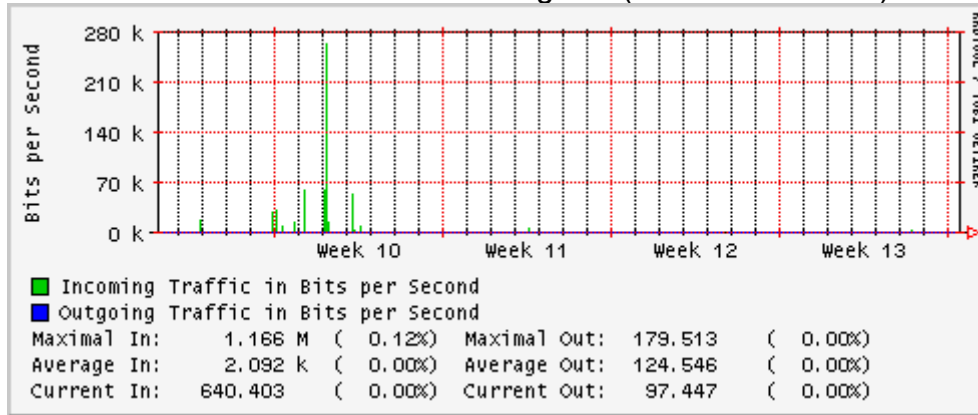

Enlace hacia Pacific Wave en Los Angeles (Standard Frames)