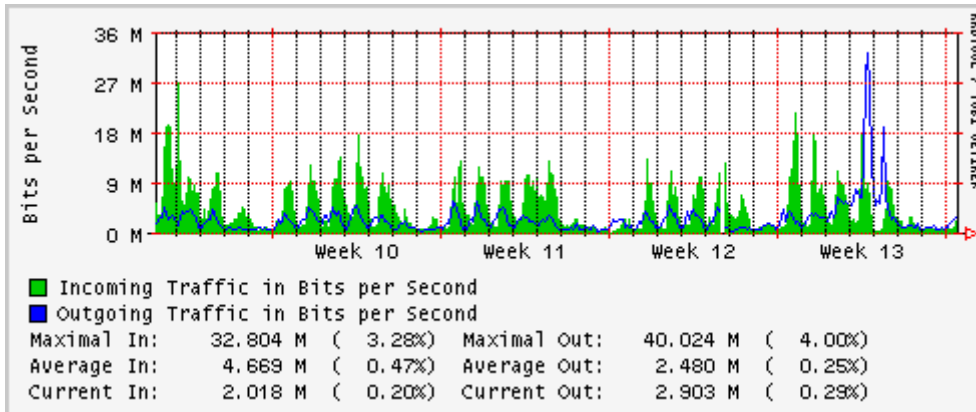

Enlace hacia Abilene por UTEP

Utilización de los enlaces en el nodo Tijuana correspondientes al mes de Marzo 2007

PVC hacia Guadalajara

PVC hacia CICESE

PVC hacia UNAM (OperaOberta Temporal)

PVC de IPv6 hacia UdeG

Enlace hacia CLARA

Enlace hacia Pacific Wave en Los Angeles (Jumbo Frames)

Enlace hacia Pacific Wave en Los Angeles (Standard Frames)

Enlace hacia Pacific Wave en seattle (Jumbo Frames)

Enlace hacia Pacific Wave en Seattle (Standard Frames)