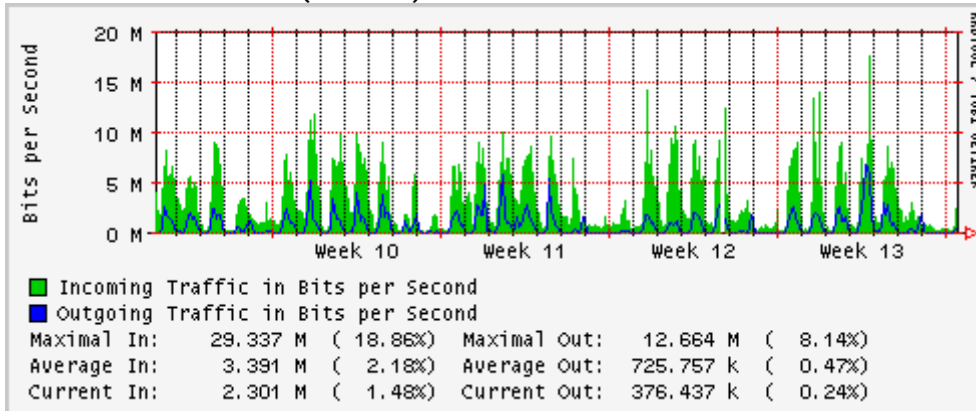

Enlace hacia México (Telmex)