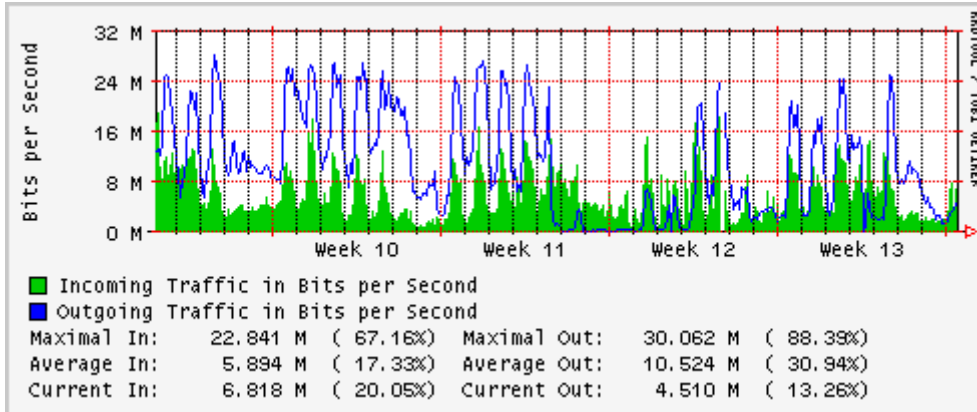

PVC hacia UNAM

PVC hacia INTELMEX

PVC hacia ITESM-CEM

PVC hacia SEP-DGTVE

Túnel IPv6 hacia UAEH

Túnel IPv6 hacia UNAM

Túnel hacia CICESE

Utilización de los enlaces en el nodo México (Avantel) correspondientes al mes de Marzo 2007