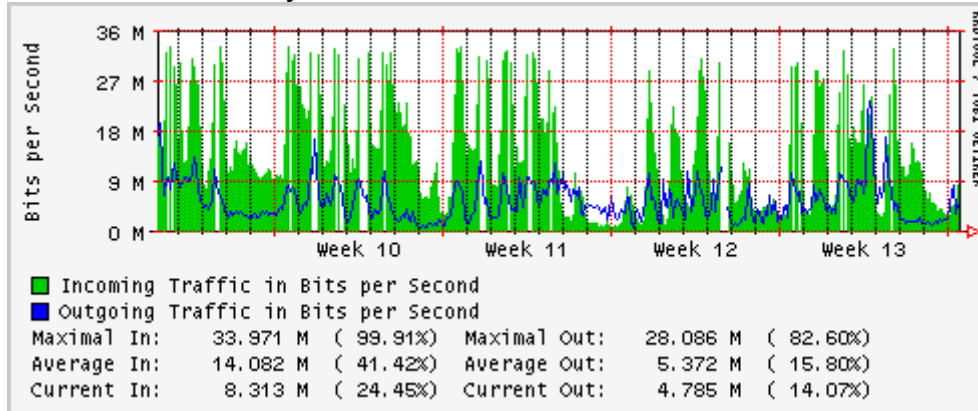

Utilización de los enlaces en el nodo México (Telmex) correspondientes al mes de Marzo 2007

PVC hacia Guadalajara