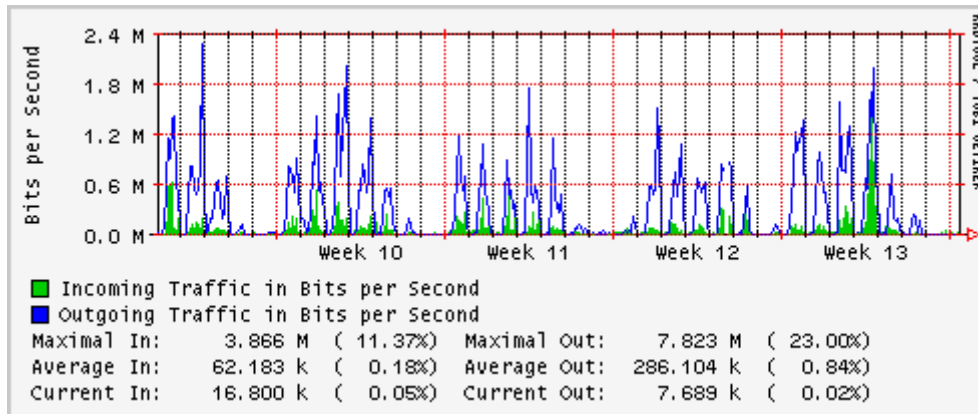

Enlace hacia Monterrey (Telmex)

Enlace hacia México (Avantel)

Enlace hacia UAL

Enlace hacia UAT

Utilización de los enlaces en el nodo Juárez correspondientes al mes de Marzo 2007

PVC a Monterrey

Enlace hacia la UACJ

Enlace hacia Abilene por UTEP

Utilización de los enlaces en el nodo Tijuana correspondientes al mes de Marzo 2007

PVC hacia Guadalajara

PVC hacia CICESE

PVC hacia UNAM (OperaOberta Temporal)

PVC de IPv6 hacia UdeG