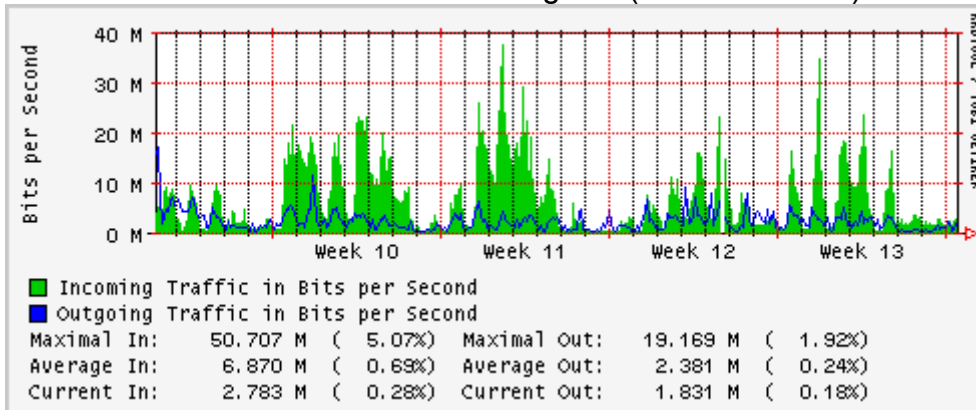

Enlace hacia Abilene por UTEP

Utilización de los enlaces en el nodo Tijuana correspondientes al mes de Marzo 2007

PVC hacia Guadalajara

PVC hacia CICESE

PVC hacia UNAM (OperaOberta Temporal)

PVC de IPv6 hacia UdeG

Enlace hacia CLARA

Enlace hacia Pacific Wave en Los Angeles (Jumbo Frames)

Enlace hacia Pacific Wave en Los Angeles (Standard Frames)

Enlace hacia Pacific Wave en seattle (Jumbo Frames)

Enlace hacia Pacific Wave en Seattle (Standard Frames)