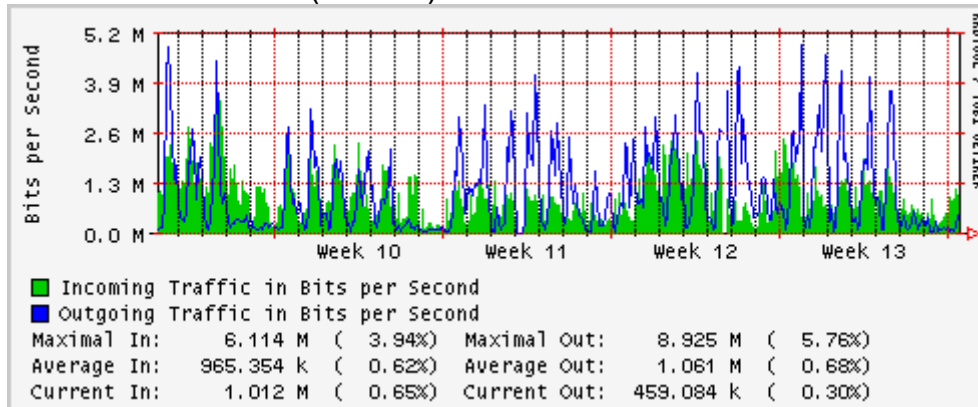

Enlace hacia México (Avantel)