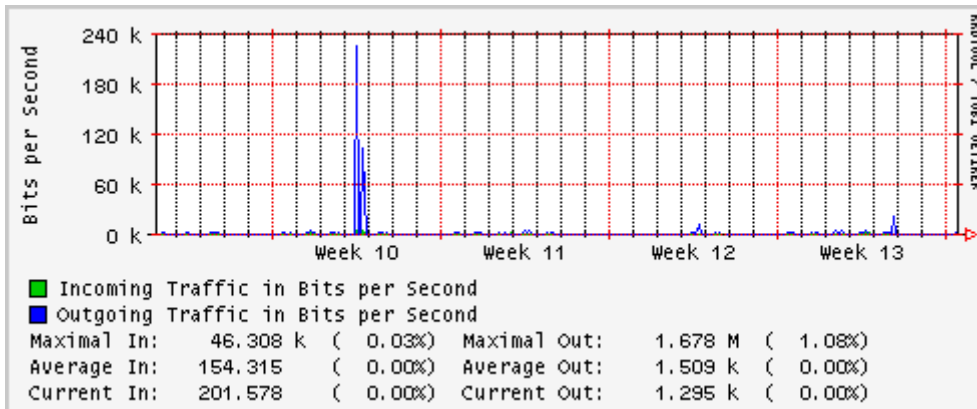

PVC hacia UNAM

PVC hacia INTELMEX

PVC hacia ITESM-CEM

PVC hacia SEP-DGTVE

Túnel IPv6 hacia UAEH

Túnel IPv6 hacia UNAM

Túnel hacia CICESE

Utilización de los enlaces en el nodo México (Avantel) correspondientes al mes de Marzo 2007