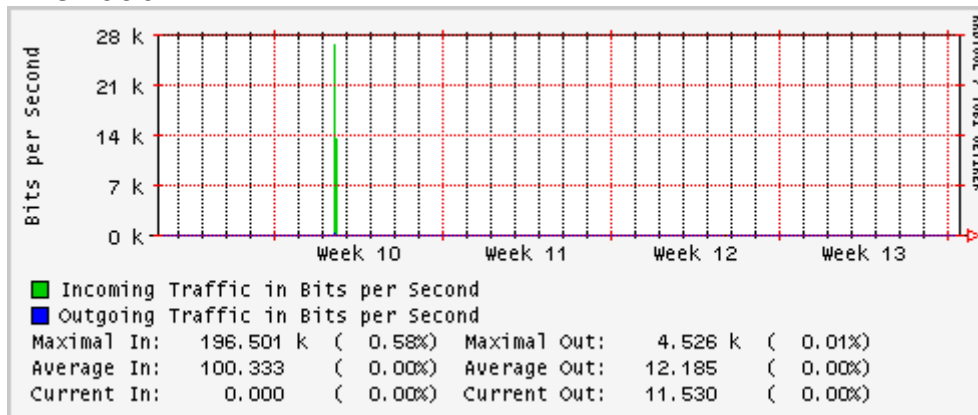

PVC hacia IPN