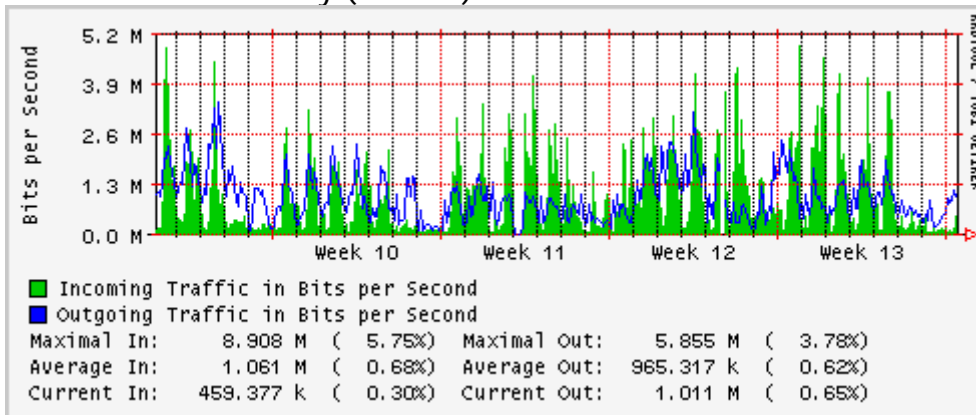

Utilización de los enlaces en el nodo México (Avantel) correspondientes al mes de Marzo 2007

Enlace hacia Monterrey (Avantel)