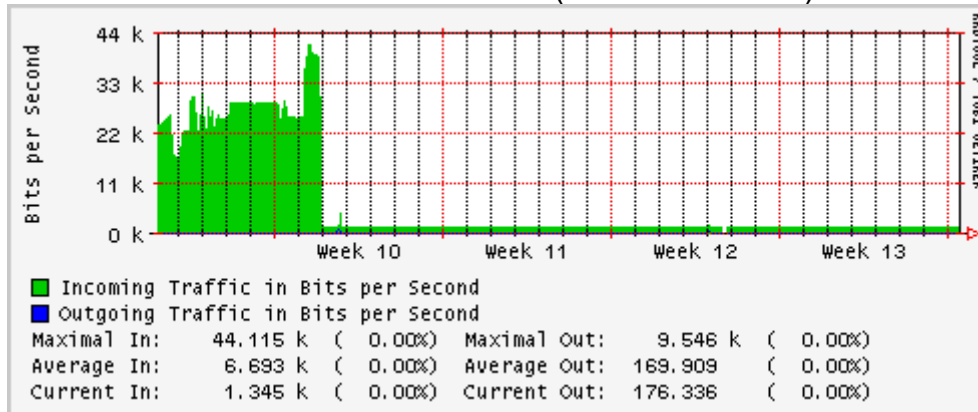

Enlace hacia Abilene por UTEP

Utilización de los enlaces en el nodo Tijuana correspondientes al mes de Marzo 2007

PVC hacia Guadalajara

PVC hacia CICESE

PVC hacia UNAM (OperaOberta Temporal)

PVC de IPv6 hacia UdeG

Enlace hacia CLARA

Enlace hacia Pacific Wave en Los Angeles (Jumbo Frames)

Enlace hacia Pacific Wave en Los Angeles (Standard Frames)

Enlace hacia Pacific Wave en seattle (Jumbo Frames)

Enlace hacia Pacific Wave en Seattle (Standard Frames)

Enlace hacia Pacific Wave en SunnyVale (Jumbo Frames)

Enlace hacia Pacific Wave en SunnyVale (Standard Frames)

Utilización de los enlaces en el nodo Guadalajara correspondientes al mes de Marzo 2007

PVC hacia Tijuana