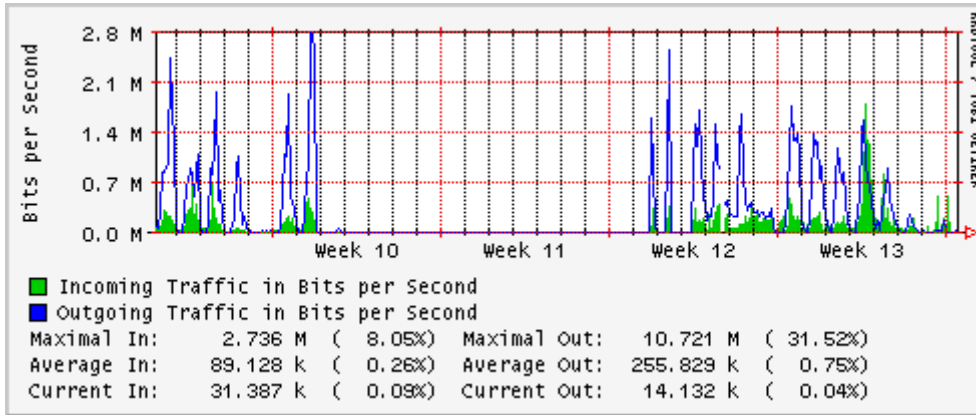

PVC hacia UNAM

PVC hacia INTELMEX

PVC hacia ITESM-CEM

PVC hacia SEP-DGTVE

Túnel IPv6 hacia UAEH

Túnel IPv6 hacia UNAM

Túnel hacia CICESE

Utilización de los enlaces en el nodo México (Avantel) correspondientes al mes de Marzo 2007