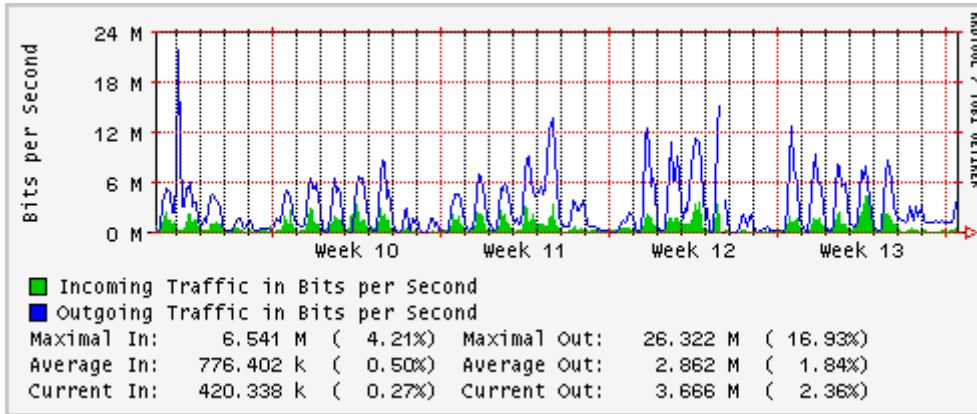

PVC hacia UNAM

PVC hacia INTELMEX

PVC hacia ITESM-CEM

PVC hacia SEP-DGTVE

Túnel IPv6 hacia UAEH

Túnel IPv6 hacia UNAM

Túnel hacia CICESE

Utilización de los enlaces en el nodo México (Avantel) correspondientes al mes de Marzo 2007