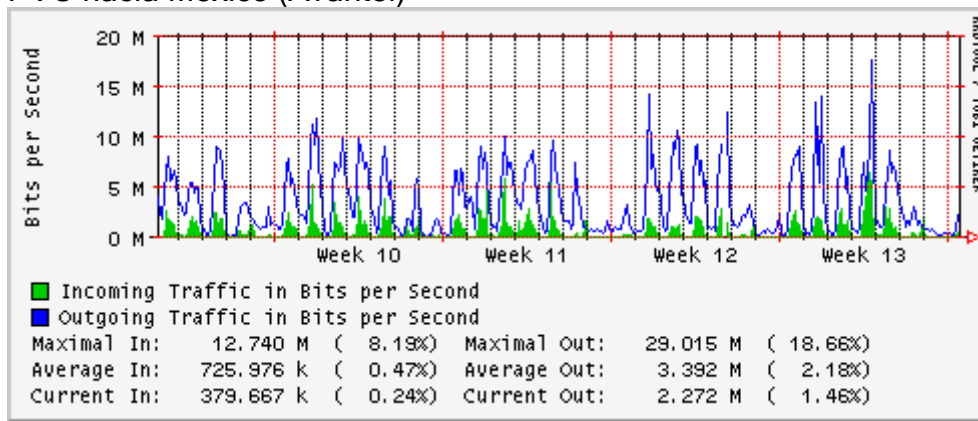

PVC hacia México (Avantel)