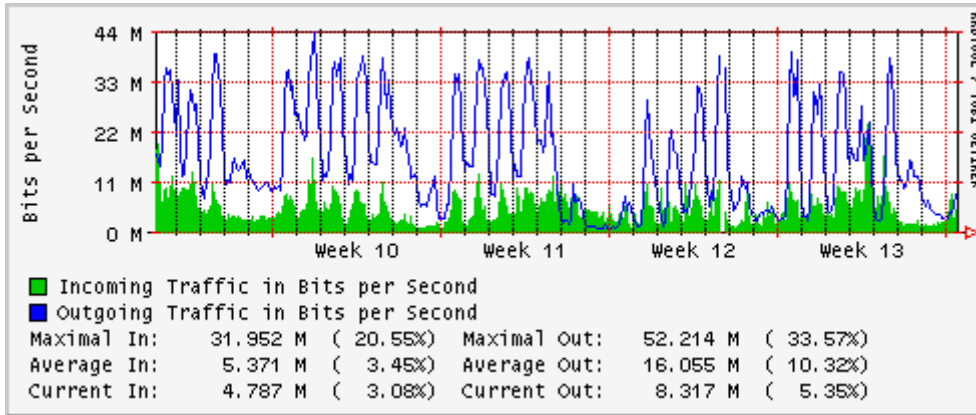

PVC hacia México