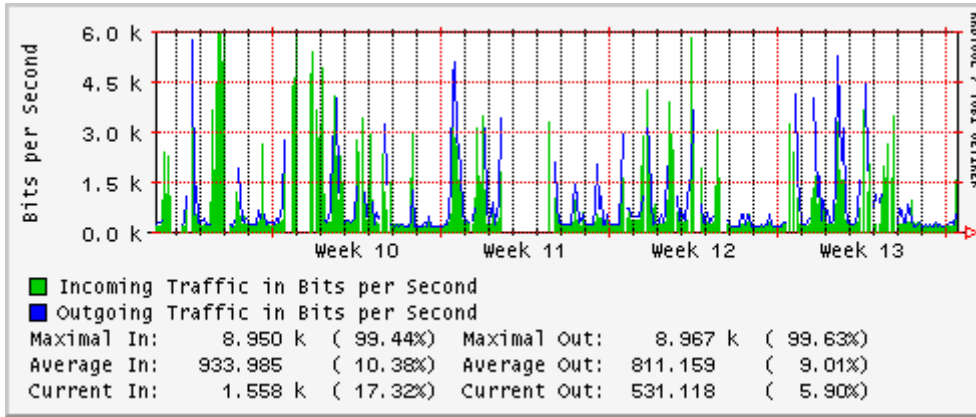

PVC hacia UNAM

PVC hacia INTELMEX

PVC hacia ITESM-CEM

PVC hacia SEP-DGTVE

Túnel IPv6 hacia UAEH

Túnel IPv6 hacia UNAM

Túnel hacia CICESE

Utilización de los enlaces en el nodo México (Avantel) correspondientes al mes de Marzo 2007