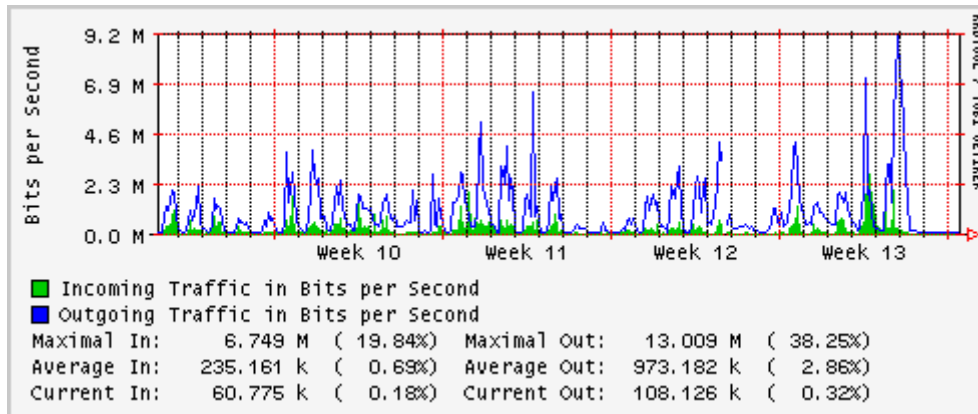

Utilización de los enlaces en el nodo Monterrey (Telmex) correspondientes al mes de Marzo 2007

PVC hacia Guadalajara

PVC hacia Juarez

PVC hacia Monterrey Avantel

PVC hacia UANL

PVC hacia ITESM-MTY

Utilización de los enlaces en el nodo Monterrey (Avantel) correspondientes al mes de Marzo 2007

Enlace hacia Abilene por UTEP

Utilización de los enlaces en el nodo Tijuana correspondientes al mes de Marzo 2007

PVC hacia Guadalajara

PVC hacia CICESE

PVC hacia UNAM (OperaOberta Temporal)

PVC de IPv6 hacia UdeG