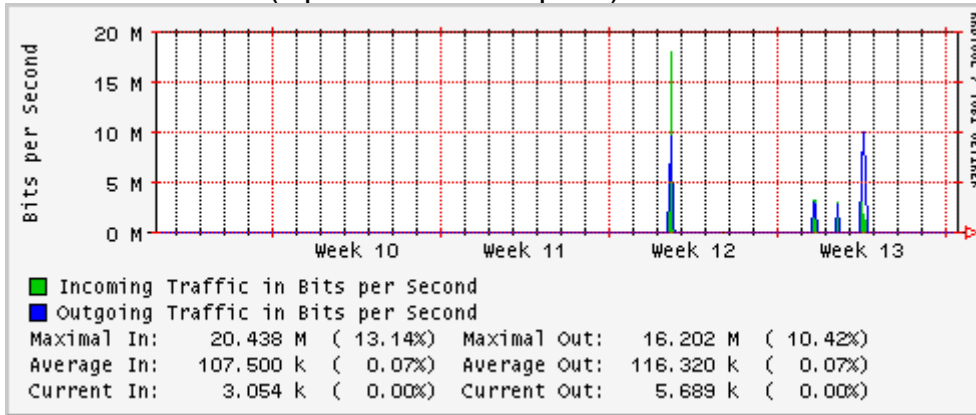

Enlace hacia Abilene por UTEP

Utilización de los enlaces en el nodo Tijuana correspondientes al mes de Marzo 2007

PVC hacia Guadalajara

PVC hacia CICESE

PVC hacia UNAM (OperaOberta Temporal)

PVC de IPv6 hacia UdeG