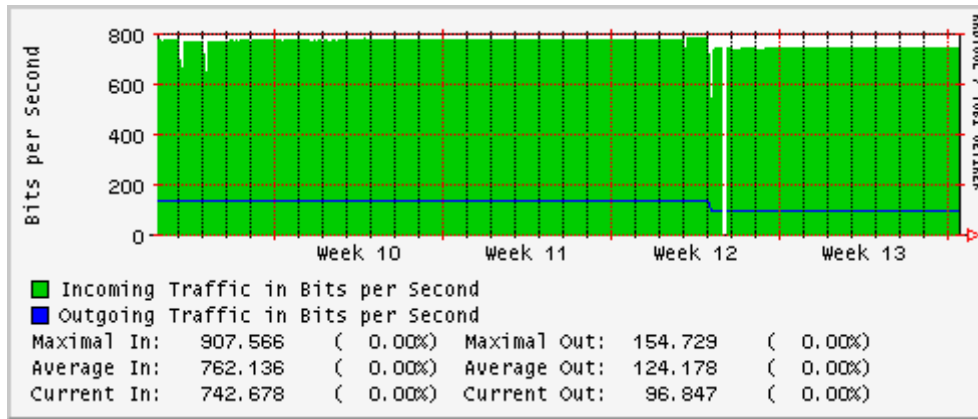

Enlace hacia Abilene por UTEP

Utilización de los enlaces en el nodo Tijuana correspondientes al mes de Marzo 2007

PVC hacia Guadalajara

PVC hacia CICESE

PVC hacia UNAM (OperaOberta Temporal)

PVC de IPv6 hacia UdeG

Enlace hacia CLARA

Enlace hacia Pacific Wave en Los Angeles (Jumbo Frames)

Enlace hacia Pacific Wave en Los Angeles (Standard Frames)

Enlace hacia Pacific Wave en seattle (Jumbo Frames)

Enlace hacia Pacific Wave en Seattle (Standard Frames)

Enlace hacia Pacific Wave en SunnyVale (Jumbo Frames)

Enlace hacia Pacific Wave en SunnyVale (Standard Frames)

Utilización de los enlaces en el nodo Guadalajara correspondientes al mes de Marzo 2007

PVC hacia Tijuana