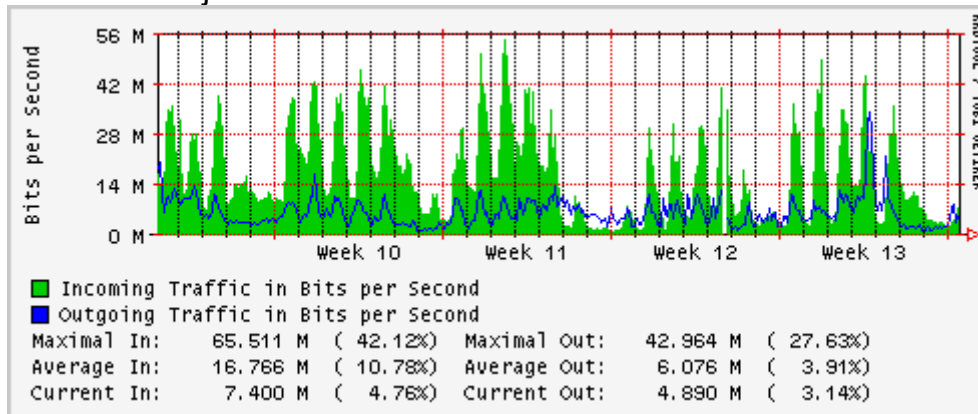

Enlace hacia Pacific Wave en SunnyVale (Jumbo Frames)

Enlace hacia Pacific Wave en SunnyVale (Standard Frames)

Utilización de los enlaces en el nodo Guadalajara correspondientes al mes de Marzo 2007

PVC hacia Tijuana