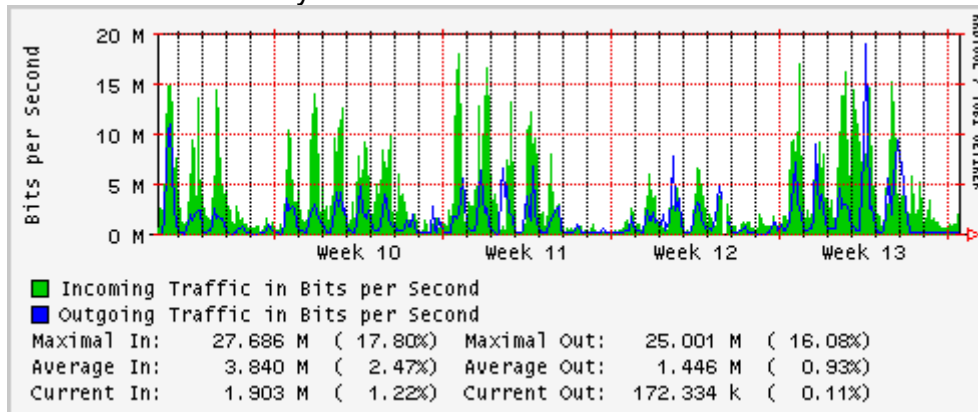

Enlace hacia Pacific Wave en SunnyVale (Jumbo Frames)

Enlace hacia Pacific Wave en SunnyVale (Standard Frames)

Utilización de los enlaces en el nodo Guadalajara correspondientes al mes de Marzo 2007

PVC hacia Tijuana

PVC hacia Monterrey

PVC hacia México

PVC hacia UdeG

Túnel hacia UA de Colima

NO SE ESTÁ GRAFICANDO EN EL MRTG

Utilización de los enlaces en el nodo Cancún correspondientes al mes de Marzo 2007

Enlace hacia Cancún