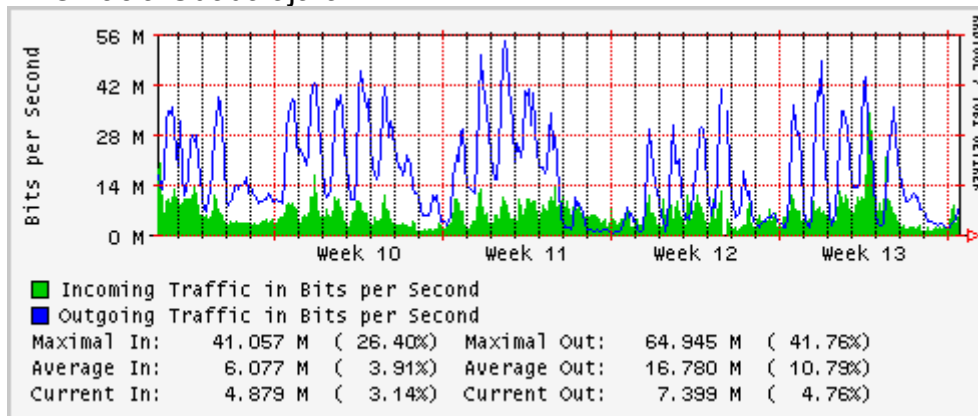

Enlace hacia Monterrey (Telmex)

Enlace hacia México (Avantel)

Enlace hacia UAL

Enlace hacia UAT

Utilización de los enlaces en el nodo Juárez correspondientes al mes de Marzo 2007

PVC a Monterrey

Enlace hacia la UACJ

Enlace hacia Abilene por UTEP

Utilización de los enlaces en el nodo Tijuana correspondientes al mes de Marzo 2007

PVC hacia Guadalajara

PVC hacia CICESE

PVC hacia UNAM (OperaOberta Temporal)

PVC de IPv6 hacia UdeG