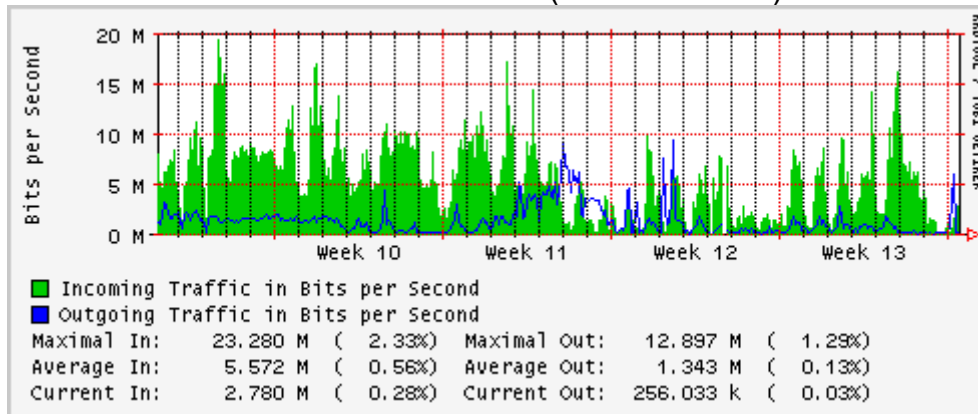

Enlace hacia Abilene por UTEP

Utilización de los enlaces en el nodo Tijuana correspondientes al mes de Marzo 2007

PVC hacia Guadalajara

PVC hacia CICESE

PVC hacia UNAM (OperaOberta Temporal)

PVC de IPv6 hacia UdeG

Enlace hacia CLARA

Enlace hacia Pacific Wave en Los Angeles (Jumbo Frames)

Enlace hacia Pacific Wave en Los Angeles (Standard Frames)

Enlace hacia Pacific Wave en seattle (Jumbo Frames)

Enlace hacia Pacific Wave en Seattle (Standard Frames)

Enlace hacia Pacific Wave en SunnyVale (Jumbo Frames)

Enlace hacia Pacific Wave en SunnyVale (Standard Frames)

Utilización de los enlaces en el nodo Guadalajara correspondientes al mes de Marzo 2007

PVC hacia Tijuana