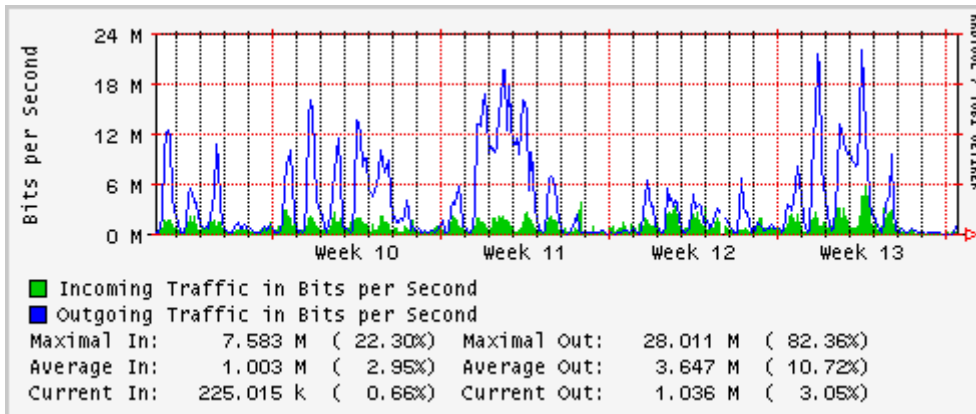

PVC hacia UdeG