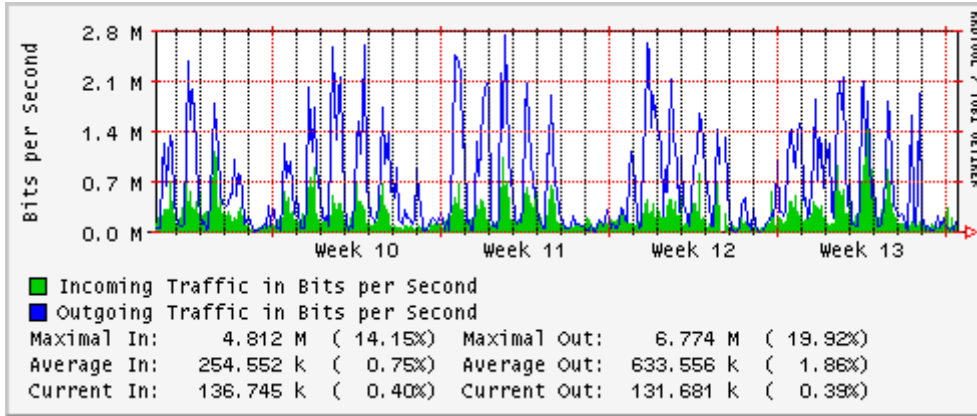

PVC hacia UDLAP