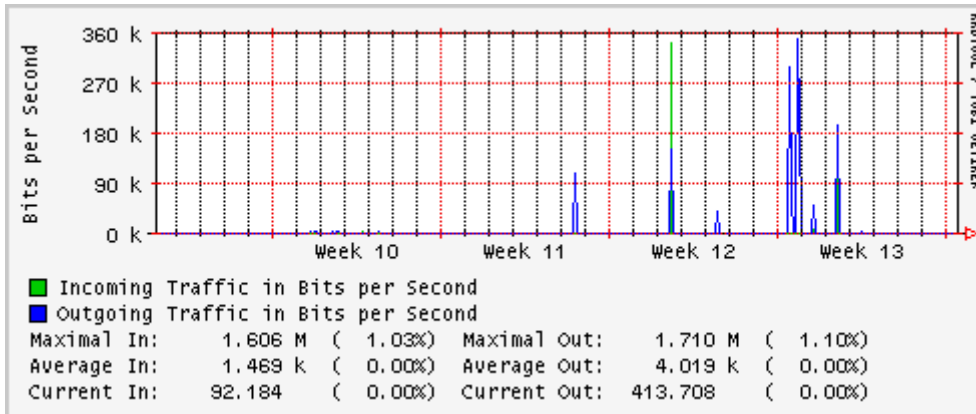

PVC hacia UNAM

PVC hacia INTELMEX

PVC hacia ITESM-CEM

PVC hacia SEP-DGTVE

Túnel IPv6 hacia UAEH

Túnel IPv6 hacia UNAM

Túnel hacia CICESE

Utilización de los enlaces en el nodo México (Avantel) correspondientes al mes de Marzo 2007