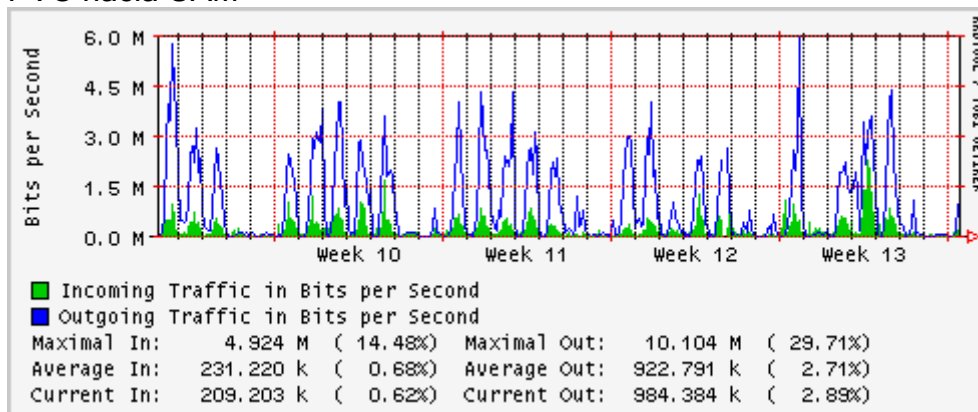

PVC hacia UAM