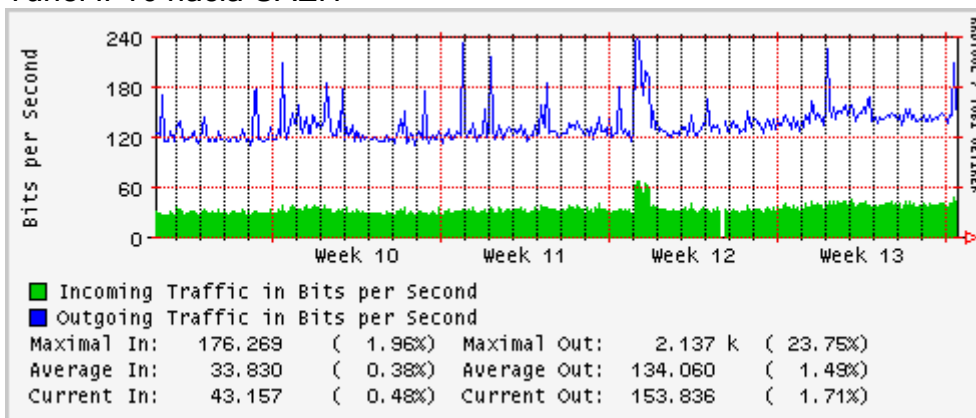

PVC hacia UNAM

PVC hacia INTELMEX

PVC hacia ITESM-CEM

PVC hacia SEP-DGTVE

Túnel IPv6 hacia UAEH

Túnel IPv6 hacia UNAM

Túnel hacia CICESE

Utilización de los enlaces en el nodo México (Avantel) correspondientes al mes de Marzo 2007