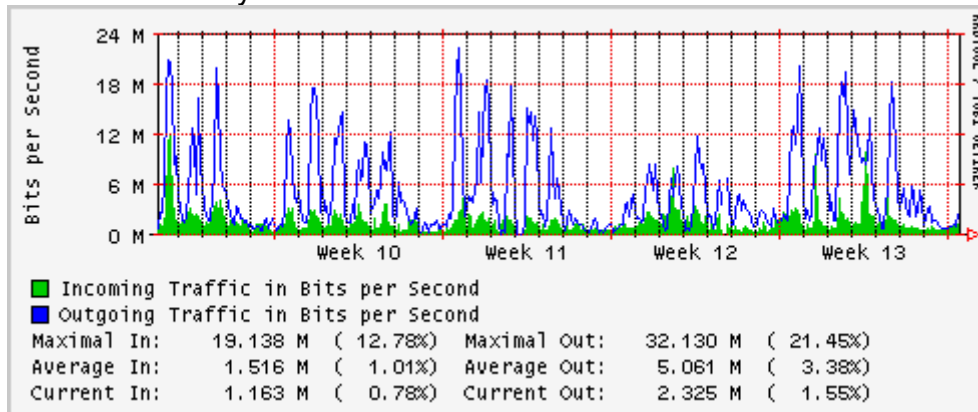

Enlace hacia Monterrey (Telmex)

Enlace hacia México (Avantel)

Enlace hacia UAL

Enlace hacia UAT

Utilización de los enlaces en el nodo Juárez correspondientes al mes de Marzo 2007

PVC a Monterrey

Enlace hacia la UACJ

Enlace hacia Abilene por UTEP

Utilización de los enlaces en el nodo Tijuana correspondientes al mes de Marzo 2007

PVC hacia Guadalajara

PVC hacia CICESE

PVC hacia UNAM (OperaOberta Temporal)

PVC de IPv6 hacia UdeG