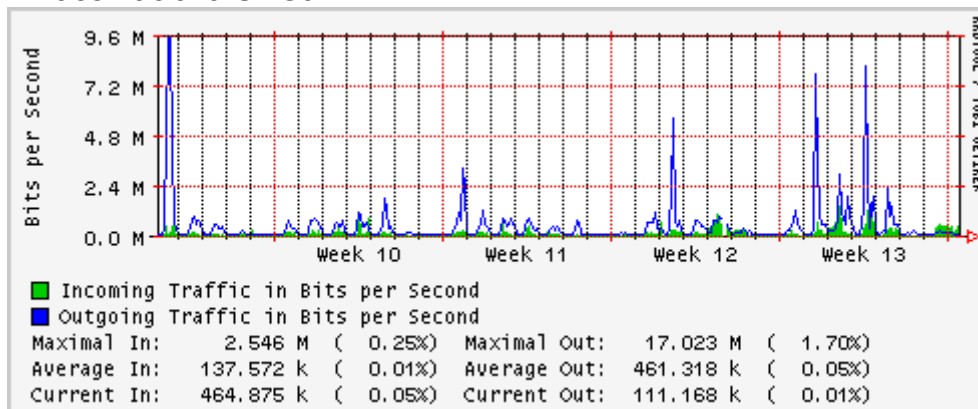

Enlace hacia Monterrey (Telmex)

Enlace hacia México (Avantel)

Enlace hacia UAL

Enlace hacia UAT

Utilización de los enlaces en el nodo Juárez correspondientes al mes de Marzo 2007

PVC a Monterrey

Enlace hacia la UACJ

Enlace hacia Abilene por UTEP

Utilización de los enlaces en el nodo Tijuana correspondientes al mes de Marzo 2007

PVC hacia Guadalajara

PVC hacia CICESE

PVC hacia UNAM (OperaOberta Temporal)

PVC de IPv6 hacia UdeG