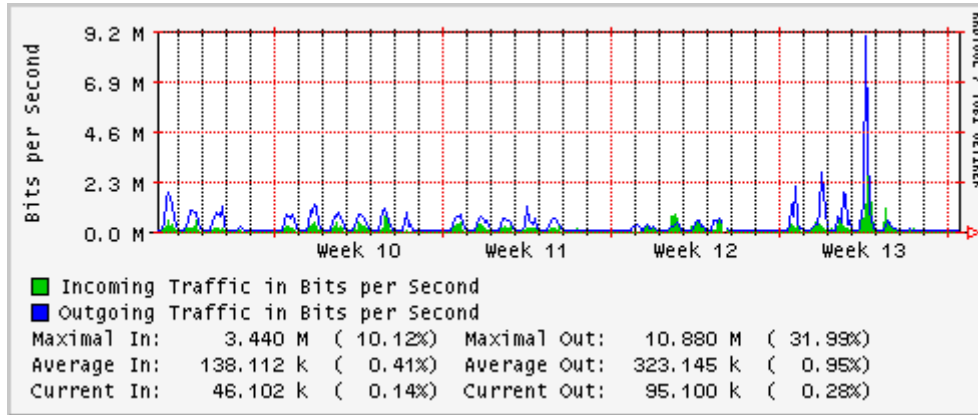

Utilización de los enlaces en el nodo Monterrey (Telmex) correspondientes al mes de Marzo 2007

PVC hacia Guadalajara

PVC hacia Juarez

PVC hacia Monterrey Avantel

PVC hacia UANL

PVC hacia ITESM-MTY

Utilización de los enlaces en el nodo Monterrey (Avantel) correspondientes al mes de Marzo 2007