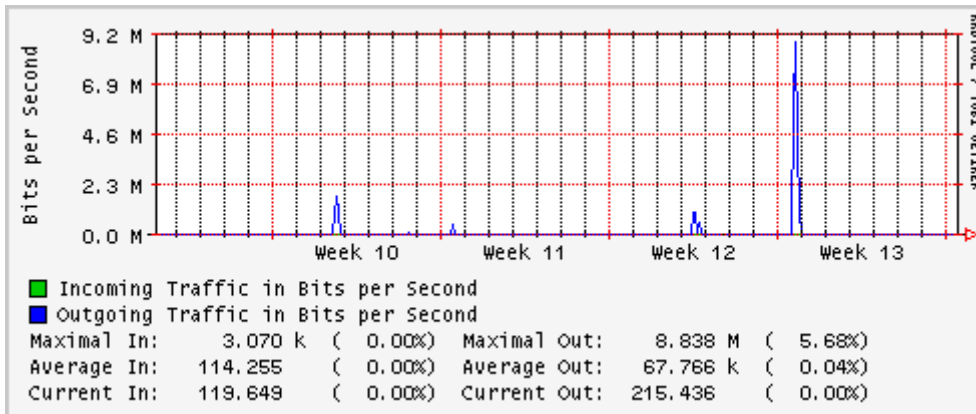

Enlace hacia Abilene por UTEP

Utilización de los enlaces en el nodo Tijuana correspondientes al mes de Marzo 2007

PVC hacia Guadalajara

PVC hacia CICESE

PVC hacia UNAM (OperaOberta Temporal)

PVC de IPv6 hacia UdeG