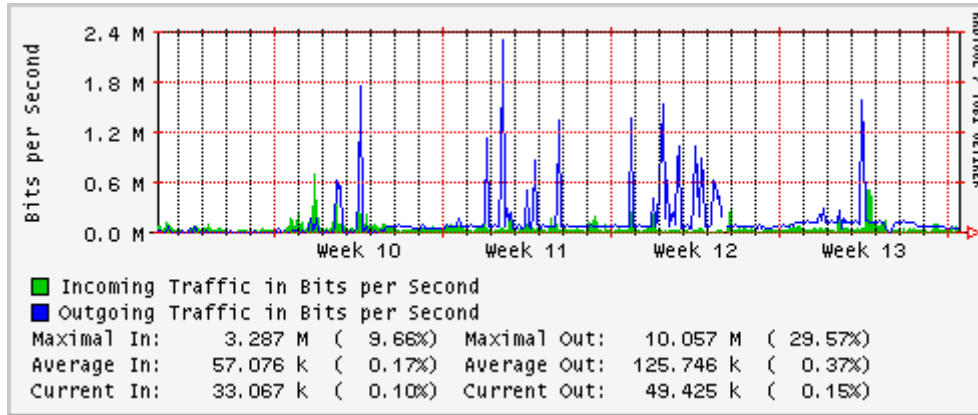

Enlace hacia UAL