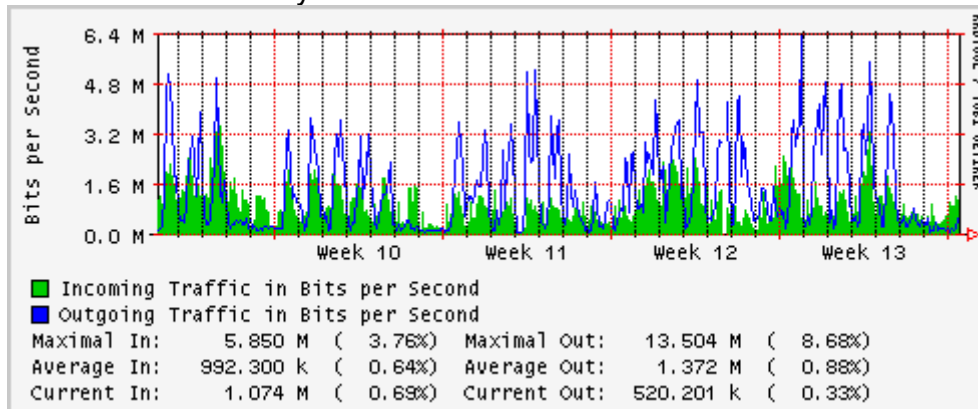

Utilización de los enlaces en el nodo Monterrey (Telmex) correspondientes al mes de Marzo 2007

PVC hacia Guadalajara

PVC hacia Juarez

PVC hacia Monterrey Avantel

PVC hacia UANL

PVC hacia ITESM-MTY

Utilización de los enlaces en el nodo Monterrey (Avantel) correspondientes al mes de Marzo 2007

Enlace hacia Abilene por UTEP

Utilización de los enlaces en el nodo Tijuana correspondientes al mes de Marzo 2007

PVC hacia Guadalajara

PVC hacia CICESE

PVC hacia UNAM (OperaOberta Temporal)

PVC de IPv6 hacia UdeG