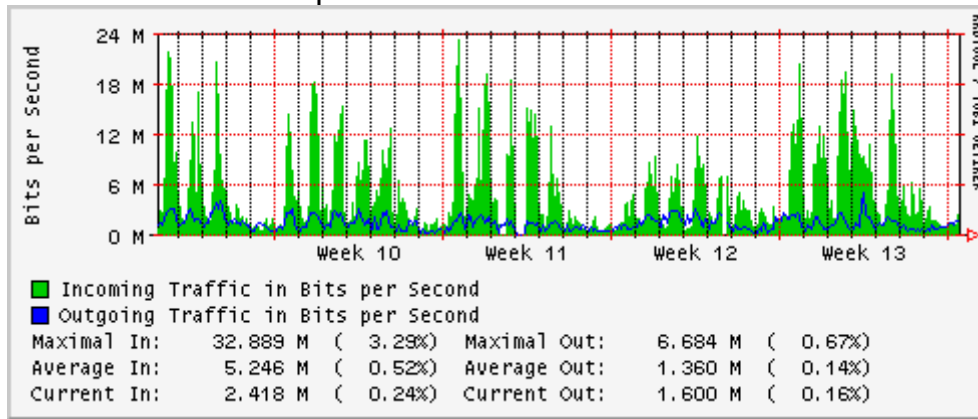

Enlace hacia Monterrey (Telmex)

Enlace hacia México (Avantel)

Enlace hacia UAL

Enlace hacia UAT

Utilización de los enlaces en el nodo Juárez correspondientes al mes de Marzo 2007

PVC a Monterrey

Enlace hacia la UACJ

Enlace hacia Abilene por UTEP

Utilización de los enlaces en el nodo Tijuana correspondientes al mes de Marzo 2007

PVC hacia Guadalajara

PVC hacia CICESE

PVC hacia UNAM (OperaOberta Temporal)

PVC de IPv6 hacia UdeG