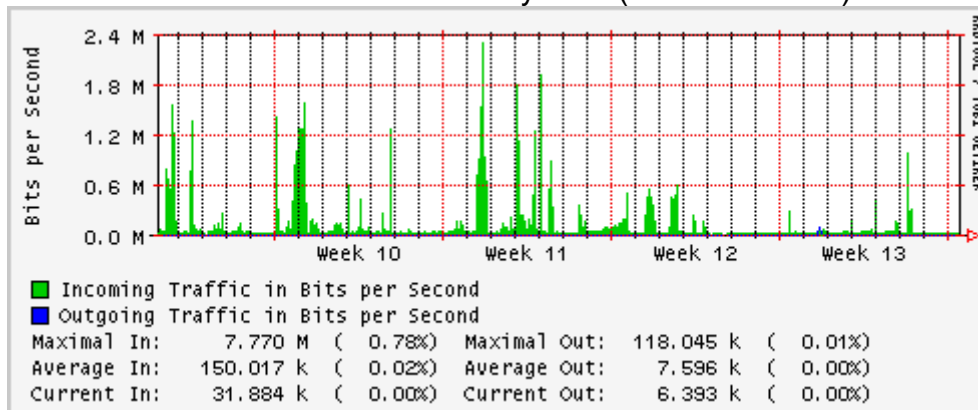

Enlace hacia Abilene por UTEP

Utilización de los enlaces en el nodo Tijuana correspondientes al mes de Marzo 2007

PVC hacia Guadalajara

PVC hacia CICESE

PVC hacia UNAM (OperaOberta Temporal)

PVC de IPv6 hacia UdeG

Enlace hacia CLARA

Enlace hacia Pacific Wave en Los Angeles (Jumbo Frames)

Enlace hacia Pacific Wave en Los Angeles (Standard Frames)

Enlace hacia Pacific Wave en seattle (Jumbo Frames)

Enlace hacia Pacific Wave en Seattle (Standard Frames)

Enlace hacia Pacific Wave en SunnyVale (Jumbo Frames)

Enlace hacia Pacific Wave en SunnyVale (Standard Frames)

Utilización de los enlaces en el nodo Guadalajara correspondientes al mes de Marzo 2007

PVC hacia Tijuana