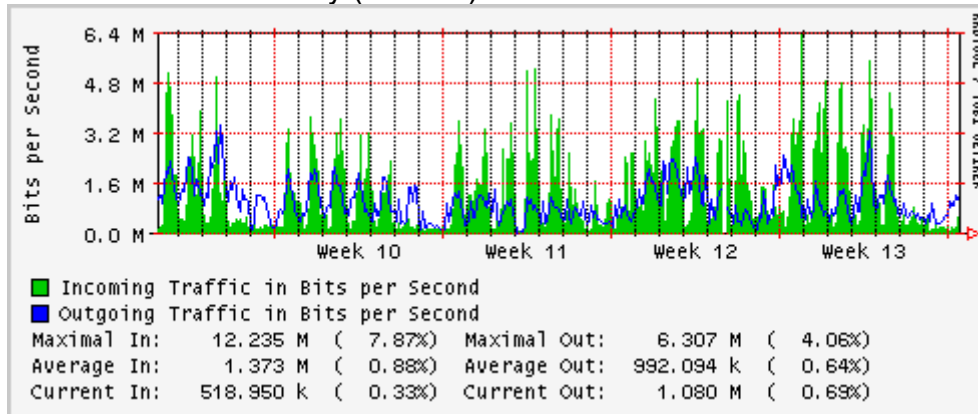

Utilización de los enlaces en el nodo Monterrey (Avantel) correspondientes al mes de Marzo 2007

Enlace hacia Monterrey (Telmex)