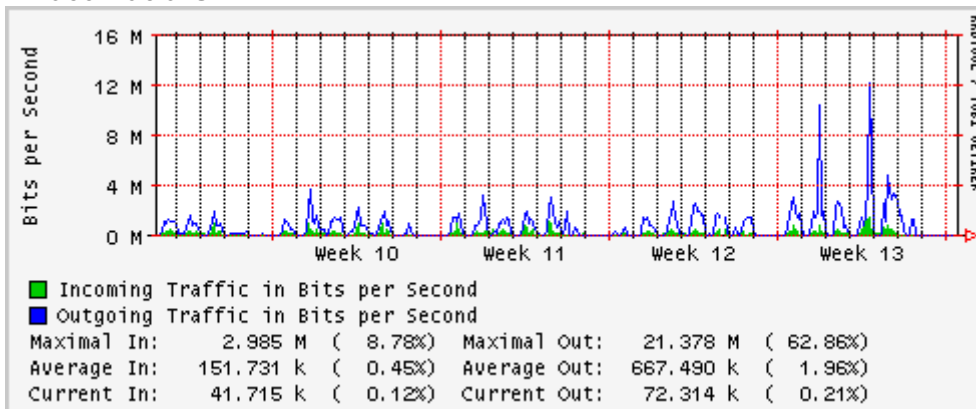

Enlace hacia UV