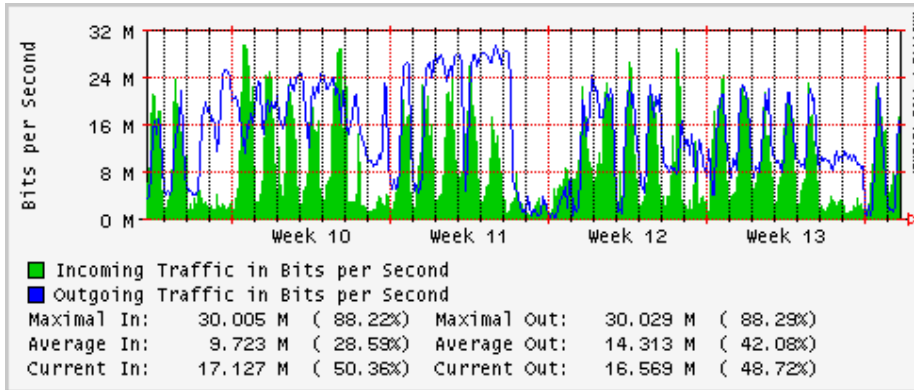

PVC hacia UNAM