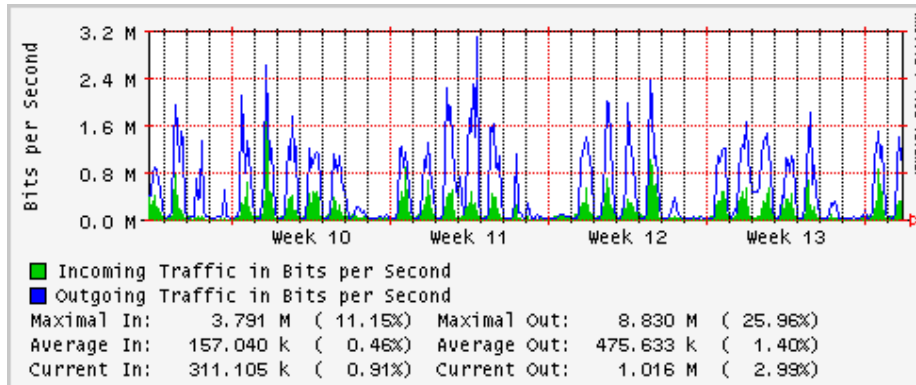

Utilización de los enlaces en el nodo Monterrey (Telmex) correspondientes al mes de Marzo 2009

PVC hacia Guadalajara

PVC hacia Juárez

PVC hacia Monterrey Avantel

PVC hacia UANL

PVC hacia ITESM-MTY

Utilización de los enlaces en el nodo Monterrey (Avantel) correspondientes al mes de Marzo 2009