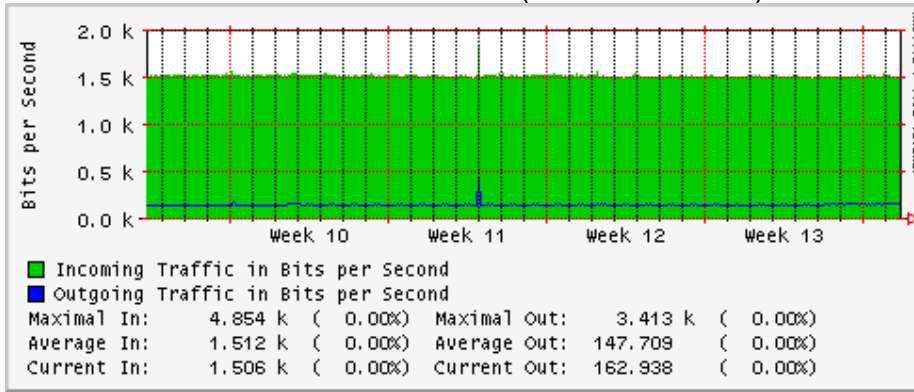

Enlace hacia Abilene por UTEP

Enlace Secundario UNAM (PVC hacia Telecom7)

Utilización de los enlaces en el nodo Tijuana correspondiente al mes de Marzo 2009

PVC hacia Guadalajara

PVC hacia CICESE

PVC de IPv6 hacia UdeG

Enlace hacia CLARA

Enlace hacia Pacific Wave en Los Angeles (Jumbo Frames)

Enlace hacia Pacific Wave en Los Angeles (Standard Frames)

Enlace hacia Pacific Wave en seattle (Jumbo Frames)

Enlace hacia Pacific Wave en Seattle (Standard Frames)

Enlace hacia Pacific Wave en SunnyVale (Jumbo Frames)

Enlace hacia Pacific Wave en SunnyVale (Standard Frames)

Utilización de los enlaces en el nodo Guadalajara correspondiente al mes de Marzo 2009

PVC hacia Tijuana