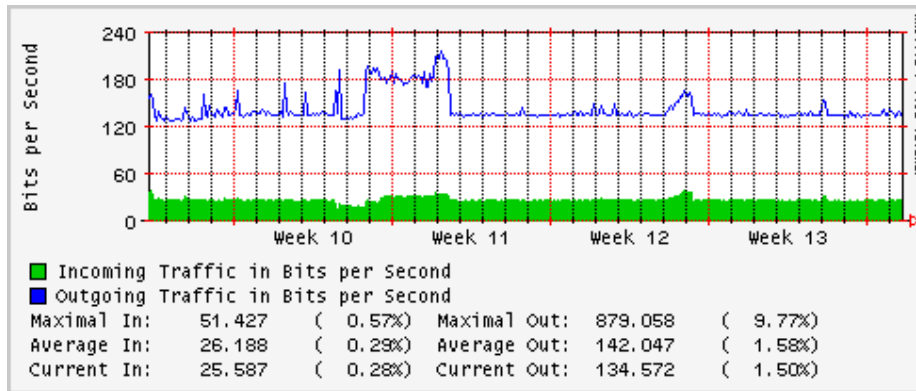

PVC hacia UNAM

PVC hacia INTELMEEX

PVC hacia ITESM-CEM

Túnel IPv6 hacia UAEH

Túnel IPv6 hacia UNAM

Utilización de los enlaces en el nodo México (Avantel) correspondientes al mes de Marzo 2009

Enlace hacia Monterrey (Avantel)