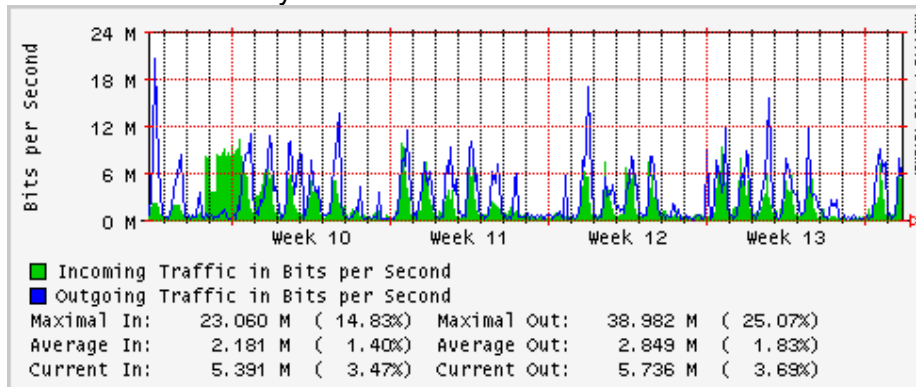

Utilización de los enlaces en el nodo Monterrey (Telmex) correspondientes al mes de Marzo 2009

PVC hacia Guadalajara

PVC hacia Juárez

PVC hacia Monterrey Avantel

PVC hacia UANL

PVC hacia ITESM-MTY

Utilización de los enlaces en el nodo Monterrey (Avantel) correspondientes al mes de Marzo 2009