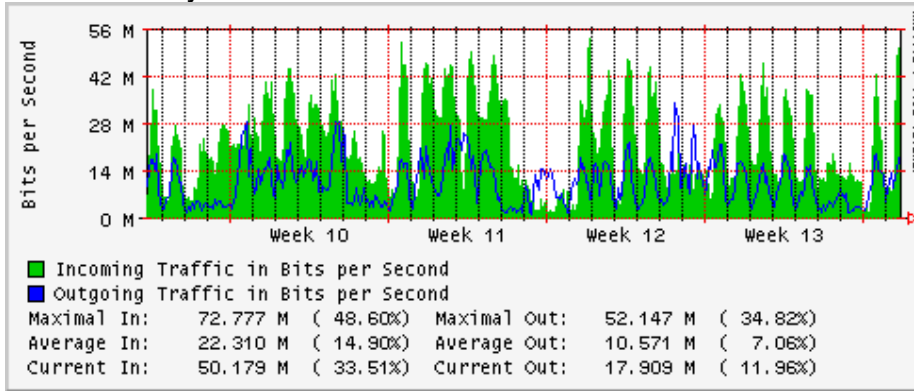

Enlace hacia Pacific Wave en SunnyVale (Jumbo Frames)

Enlace hacia Pacific Wave en SunnyVale (Standard Frames)

Utilización de los enlaces en el nodo Guadalajara correspondiente al mes de Marzo 2009

PVC hacia Tijuana

PVC hacia Monterrey

PVC hacia México

PVC hacia UdeG

VPN hacia la U.COLIMA

Utilización de los enlaces en el nodo Cancún correspondiente al mes de Marzo 2009

Enlace hacia Cancún