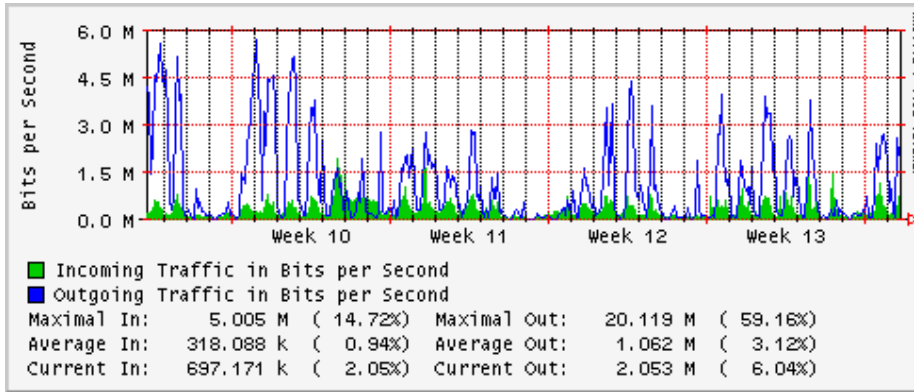

Utilización de los enlaces en el nodo México (Telmex) correspondientes al mes de Marzo 2009

PVC hacia Guadalajara

PVC hacia México (Avantel)

PVC hacia IPN

PVC hacia UAM

PVC hacia UDLAP

PVC hacia UNINET-VPNs