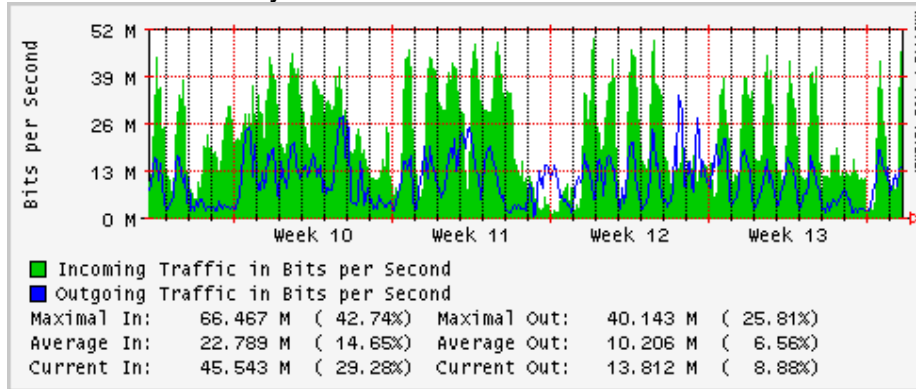

Utilización de los enlaces en el nodo México (Telmex) correspondientes al mes de Marzo 2009

PVC hacia Guadalajara

PVC hacia México (Avantel)

PVC hacia IPN

PVC hacia UAM

PVC hacia UDLAP

PVC hacia UNINET-VPNs