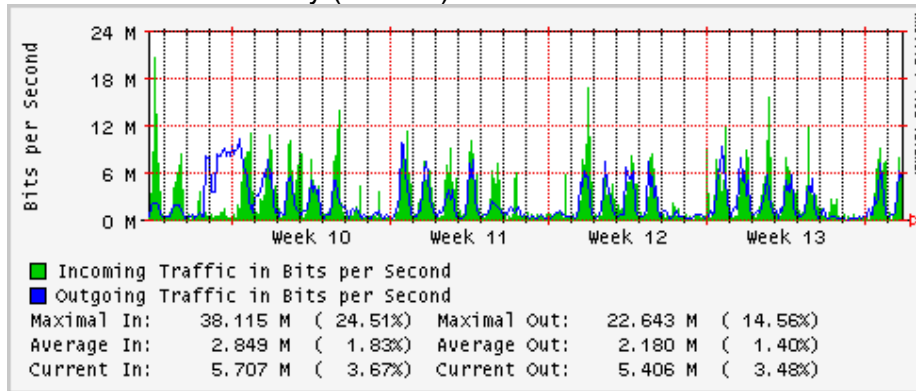

Utilización de los enlaces en el nodo Monterrey (Avantel) correspondientes al mes de Marzo 2009

Enlace hacia Monterrey (Telmex)