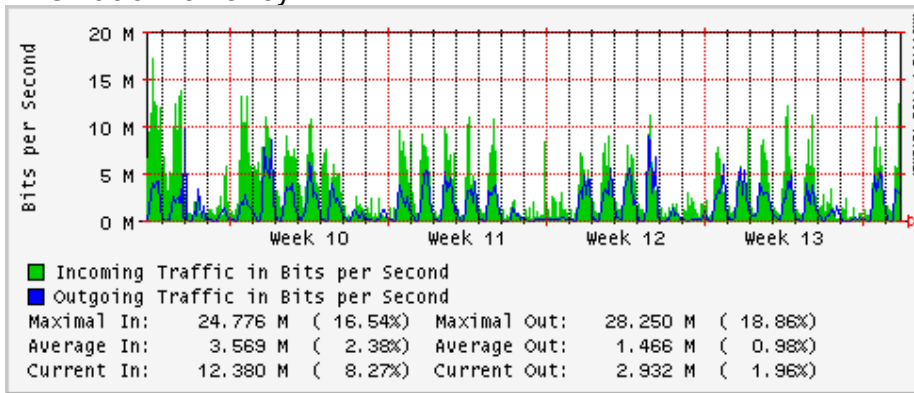

Enlace hacia Pacific Wave en SunnyVale (Jumbo Frames)

Enlace hacia Pacific Wave en SunnyVale (Standard Frames)

Utilización de los enlaces en el nodo Guadalajara correspondiente al mes de Marzo 2009

PVC hacia Tijuana

PVC hacia Monterrey

PVC hacia México

PVC hacia UdeG

VPN hacia la U.COLIMA

Utilización de los enlaces en el nodo Cancún correspondiente al mes de Marzo 2009

Enlace hacia Cancún