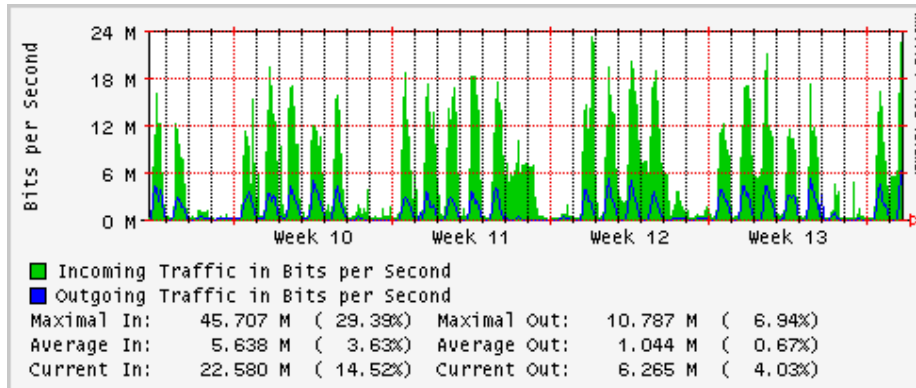

Enlace hacia UV