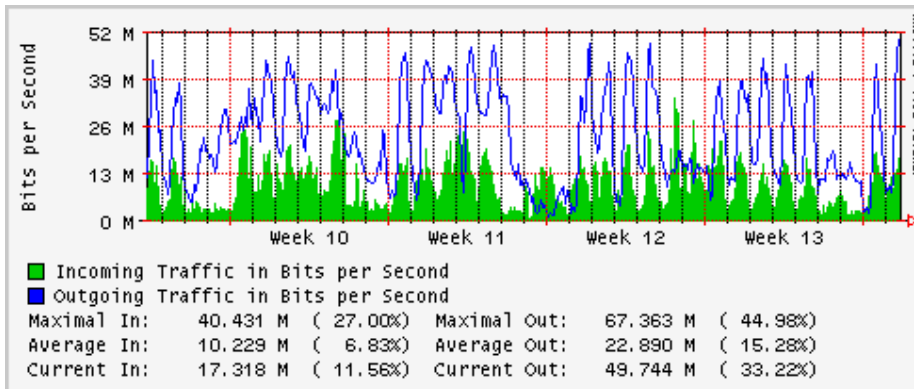

Enlace hacia Pacific Wave en SunnyVale (Jumbo Frames)

Enlace hacia Pacific Wave en SunnyVale (Standard Frames)

Utilización de los enlaces en el nodo Guadalajara correspondiente al mes de Marzo 2009

PVC hacia Tijuana

PVC hacia Monterrey

PVC hacia México

PVC hacia UdeG

VPN hacia la U.COLIMA

Utilización de los enlaces en el nodo Cancún correspondiente al mes de Marzo 2009

Enlace hacia Cancún