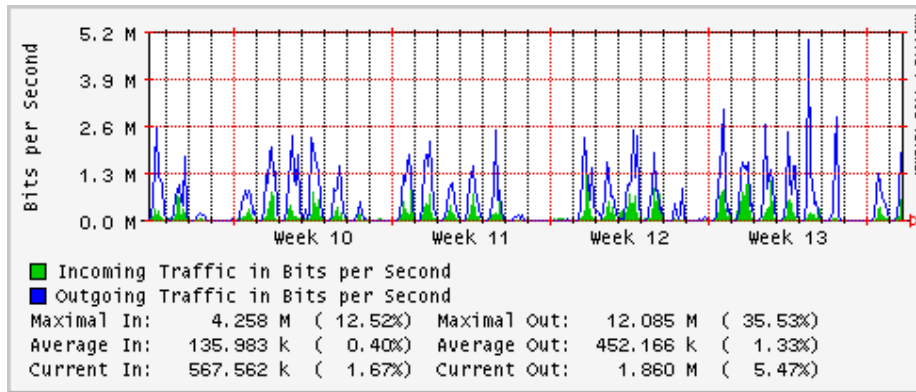

PVC hacia ITESM-CEM