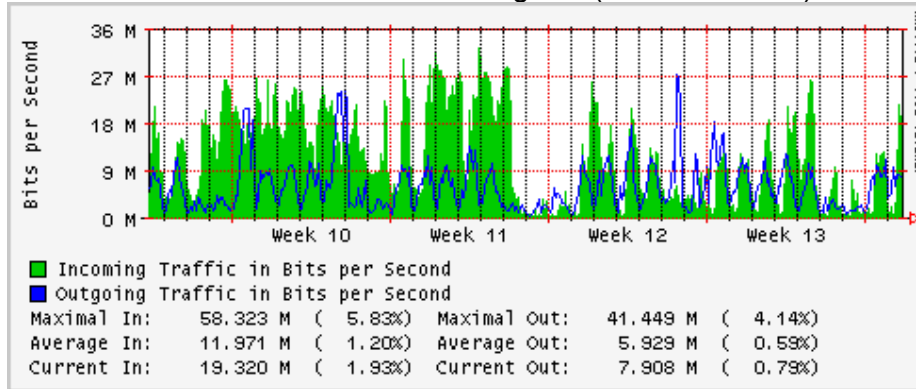

Enlace hacia Pacific Wave en Los Angeles (Jumbo Frames)