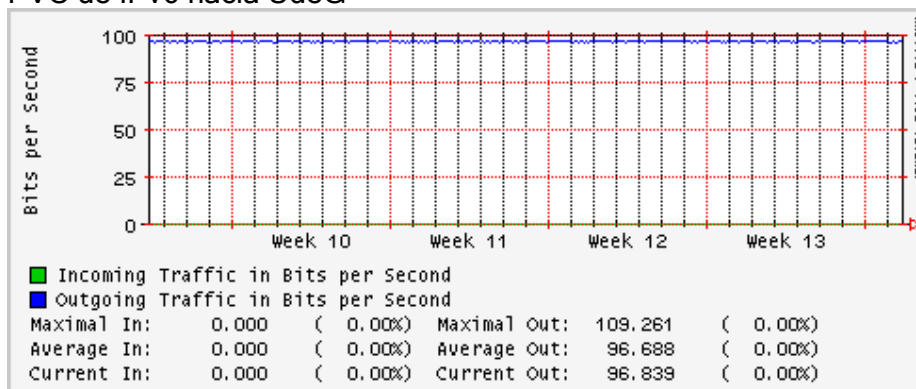

Enlace hacia Abilene por UTEP

Enlace Secundario UNAM (PVC hacia Telecom7)

Utilización de los enlaces en el nodo Tijuana correspondiente al mes de Marzo 2009

PVC hacia Guadalajara

PVC hacia CICESE

PVC de IPv6 hacia UdeG