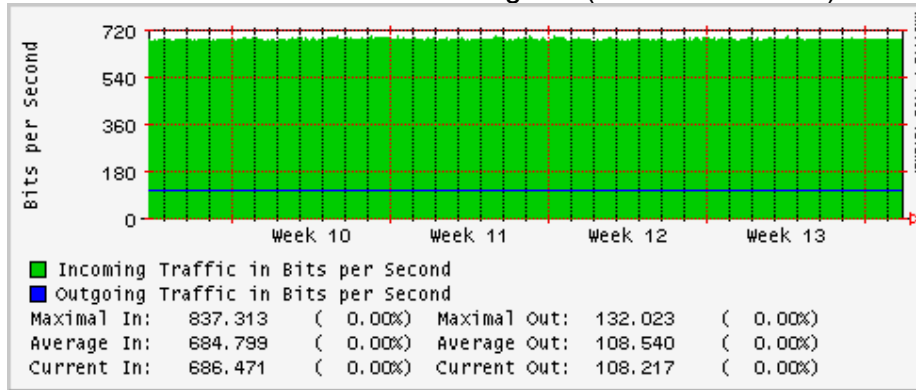

Enlace hacia Abilene por UTEP

Enlace Secundario UNAM (PVC hacia Telecom7)

Utilización de los enlaces en el nodo Tijuana correspondiente al mes de Marzo 2009

PVC hacia Guadalajara

PVC hacia CICESE

PVC de IPv6 hacia UdeG

Enlace hacia CLARA

Enlace hacia Pacific Wave en Los Angeles (Jumbo Frames)

Enlace hacia Pacific Wave en Los Angeles (Standard Frames)

Enlace hacia Pacific Wave en seattle (Jumbo Frames)

Enlace hacia Pacific Wave en Seattle (Standard Frames)