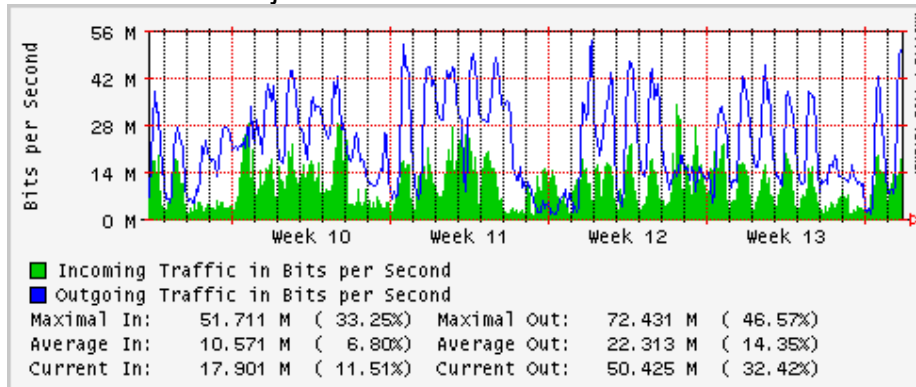

Enlace hacia Abilene por UTEP

Enlace Secundario UNAM (PVC hacia Telecom7)

Utilización de los enlaces en el nodo Tijuana correspondiente al mes de Marzo 2009

PVC hacia Guadalajara

PVC hacia CICESE

PVC de IPv6 hacia UdeG

Enlace hacia CLARA

Enlace hacia Pacific Wave en Los Angeles (Jumbo Frames)

Enlace hacia Pacific Wave en Los Angeles (Standard Frames)

Enlace hacia Pacific Wave en seattle (Jumbo Frames)

Enlace hacia Pacific Wave en Seattle (Standard Frames)