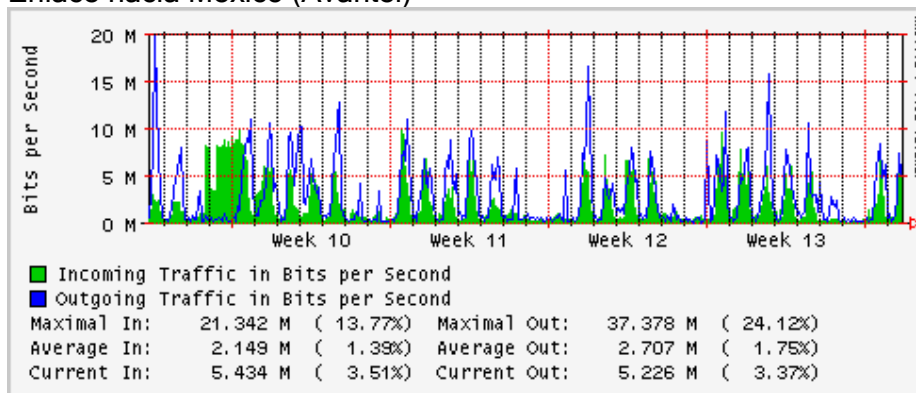

Enlace hacia México (Avantel)