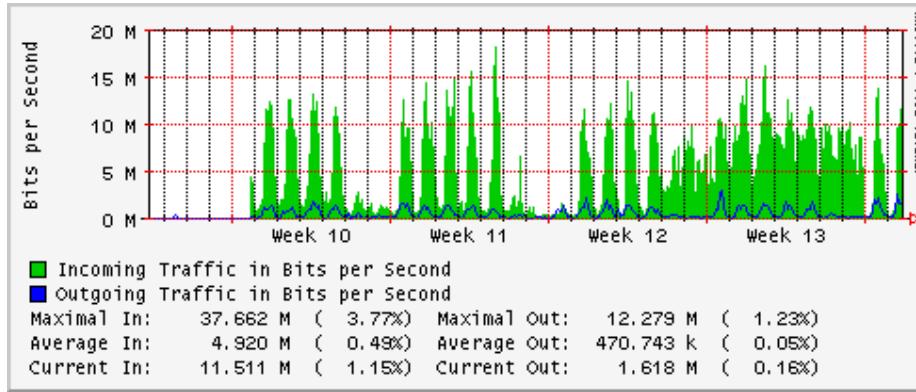

Enlace hacia CLARA