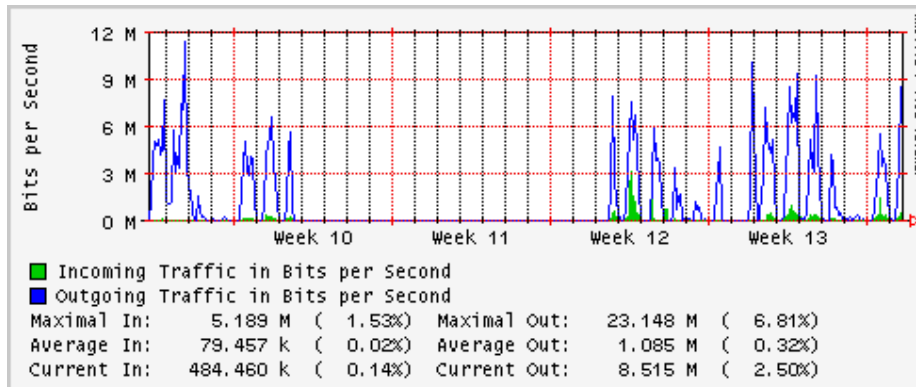

Utilización de los enlaces en el nodo México (Telmex) correspondientes al mes de Marzo 2009

PVC hacia Guadalajara

PVC hacia México (Avantel)

PVC hacia IPN

PVC hacia UAM

PVC hacia UDLAP

PVC hacia UNINET-VPNs