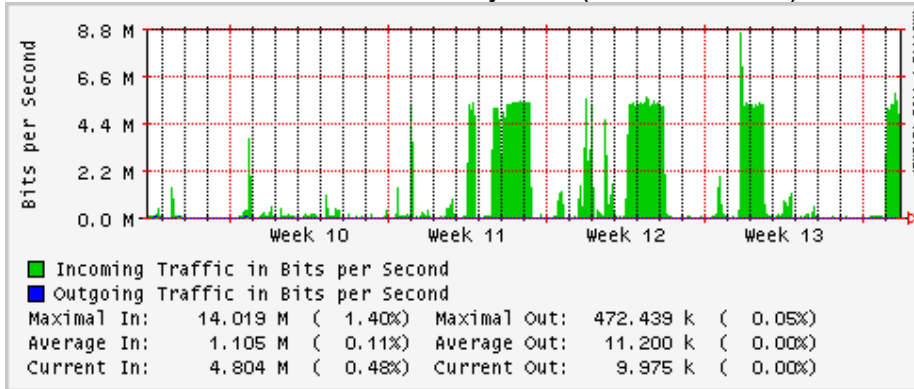

Enlace hacia Pacific Wave en SunnyVale (Jumbo Frames)