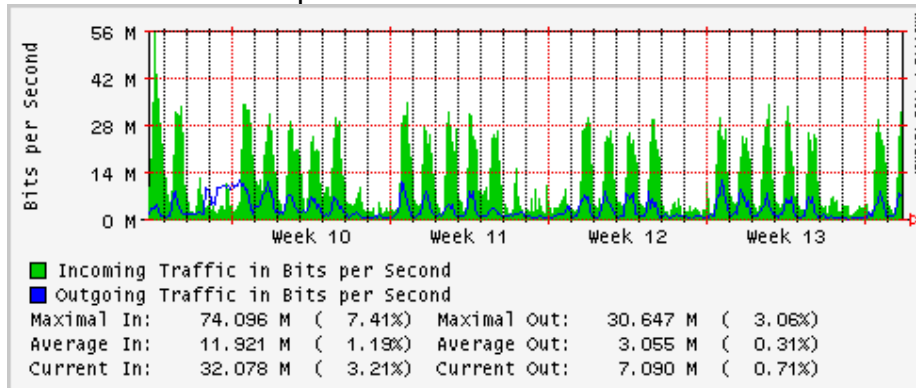

Enlace hacia Monterrey (Telmex)

Enlace hacia México (Avantel)

Enlace hacia UAL

Enlace hacia UAT

Utilización de los enlaces en el nodo Juárez correspondiente al mes de Marzo 2009

PVC a Monterrey

Enlace hacia la UACJ

Enlace hacia Abilene por UTEP

Enlace Secundario UNAM (PVC hacia Telecom7)

Utilización de los enlaces en el nodo Tijuana correspondiente al mes de Marzo 2009

PVC hacia Guadalajara

PVC hacia CICESE

PVC de IPv6 hacia UdeG