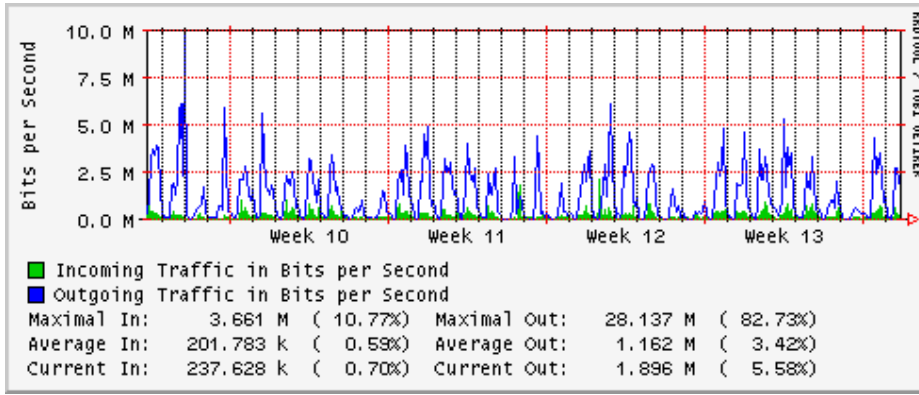

Utilización de los enlaces en el nodo Monterrey (Telmex) correspondientes al mes de Marzo 2009

PVC hacia Guadalajara

PVC hacia Juárez

PVC hacia Monterrey Avantel

PVC hacia UANL

PVC hacia ITESM-MTY

Utilización de los enlaces en el nodo Monterrey (Avantel) correspondientes al mes de Marzo 2009