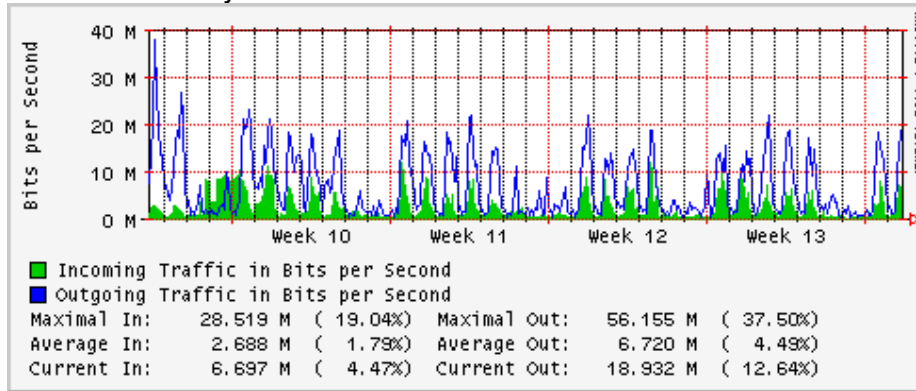

Enlace hacia Monterrey (Telmex)

Enlace hacia México (Avantel)

Enlace hacia UAL

Enlace hacia UAT

Utilización de los enlaces en el nodo Juárez correspondiente al mes de Marzo 2009

PVC a Monterrey

Enlace hacia la UACJ

Enlace hacia Abilene por UTEP

Enlace Secundario UNAM (PVC hacia Telecom7)

Utilización de los enlaces en el nodo Tijuana correspondiente al mes de Marzo 2009

PVC hacia Guadalajara

PVC hacia CICESE

PVC de IPv6 hacia UdeG