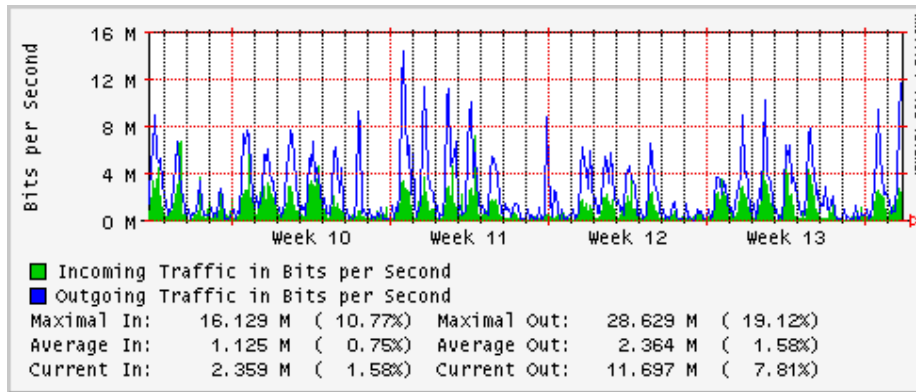

Enlace hacia Pacific Wave en SunnyVale (Jumbo Frames)

Enlace hacia Pacific Wave en SunnyVale (Standard Frames)

Utilización de los enlaces en el nodo Guadalajara correspondiente al mes de Marzo 2009

PVC hacia Tijuana

PVC hacia Monterrey

PVC hacia México

PVC hacia UdeG

VPN hacia la U.COLIMA

Utilización de los enlaces en el nodo Cancún correspondiente al mes de Marzo 2009

Enlace hacia Cancún