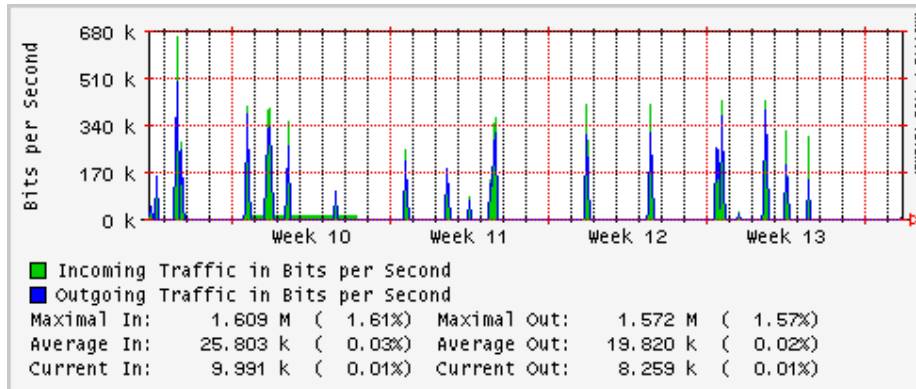

PVC hacia Monterrey

PVC hacia México

PVC hacia UdeG

VPN hacia la U.COLIMA

Utilización de los enlaces en el nodo Cancún correspondiente al mes de Marzo 2009

Enlace hacia Cancún