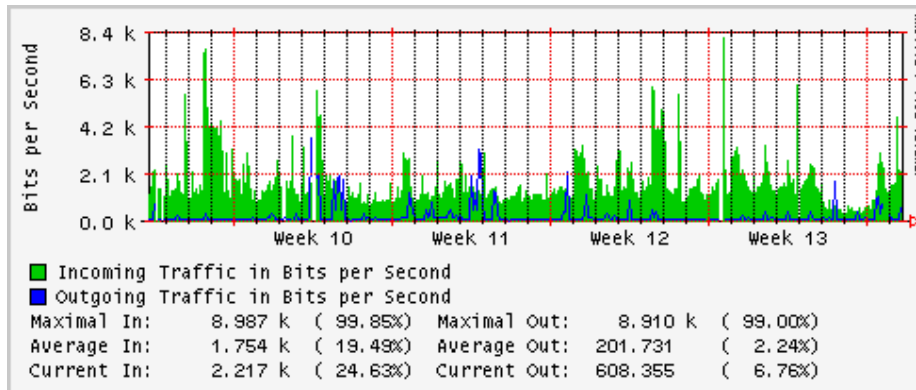

PVC hacia UNAM

PVC hacia INTELMEEX

PVC hacia ITESM-CEM

Túnel IPv6 hacia UAEH

Túnel IPv6 hacia UNAM

Utilización de los enlaces en el nodo México (Avantel) correspondientes al mes de Marzo 2009

Enlace hacia Monterrey (Avantel)