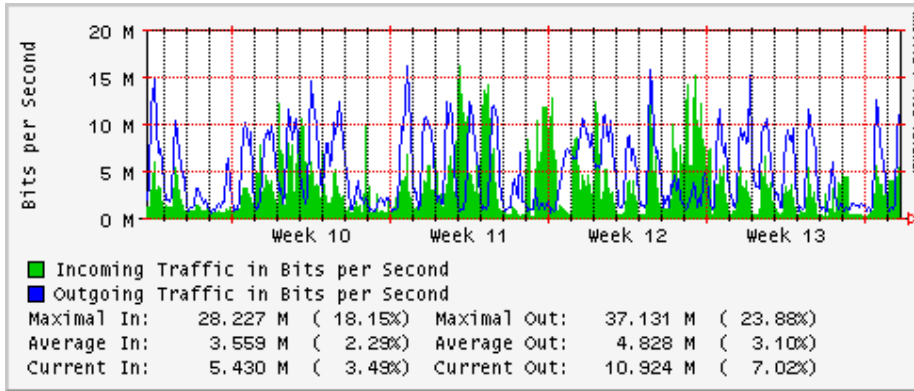

Utilización de los enlaces en el nodo México (Telmex) correspondientes al mes de Marzo 2009

PVC hacia Guadalajara

PVC hacia México (Avantel)

PVC hacia IPN

PVC hacia UAM

PVC hacia UDLAP

PVC hacia UNINET-VPNs