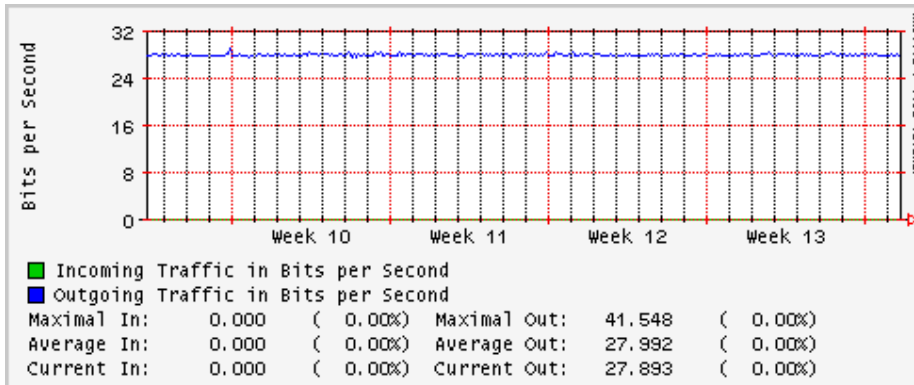

PVC hacia INTELMEEX