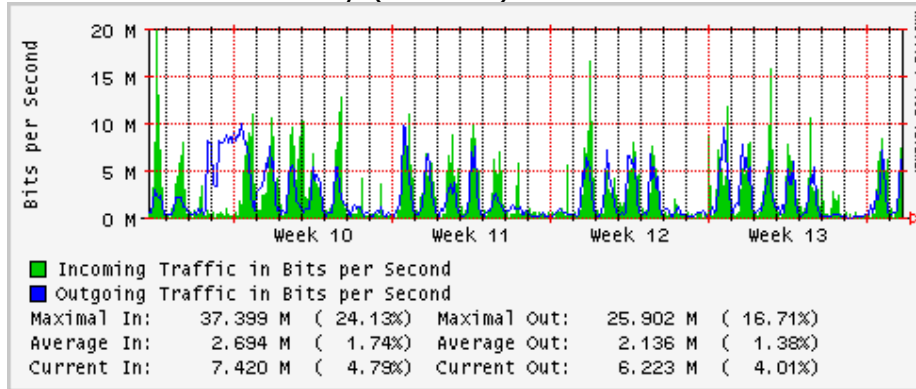

PVC hacia UNAM

PVC hacia INTELMEEX

PVC hacia ITESM-CEM

Túnel IPv6 hacia UAEH

Túnel IPv6 hacia UNAM

Utilización de los enlaces en el nodo México (Avantel) correspondientes al mes de Marzo 2009

Enlace hacia Monterrey (Avantel)