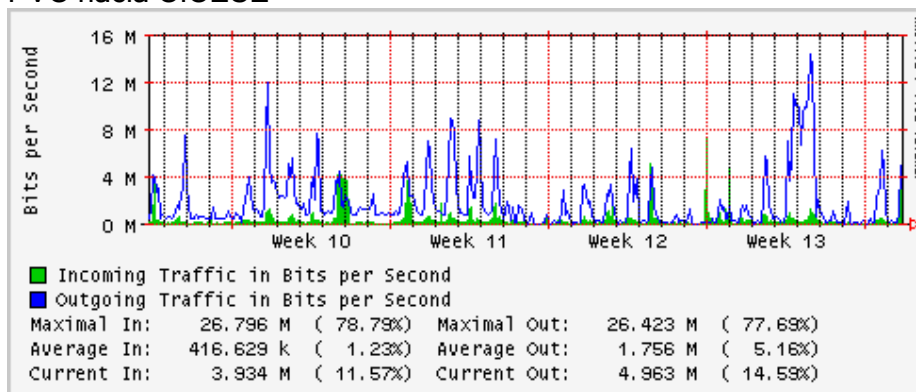

Enlace hacia Abilene por UTEP

Enlace Secundario UNAM (PVC hacia Telecom7)

Utilización de los enlaces en el nodo Tijuana correspondiente al mes de Marzo 2009

PVC hacia Guadalajara

PVC hacia CICESE

PVC de IPv6 hacia UdeG

Enlace hacia CLARA

Enlace hacia Pacific Wave en Los Angeles (Jumbo Frames)

Enlace hacia Pacific Wave en Los Angeles (Standard Frames)

Enlace hacia Pacific Wave en seattle (Jumbo Frames)

Enlace hacia Pacific Wave en Seattle (Standard Frames)