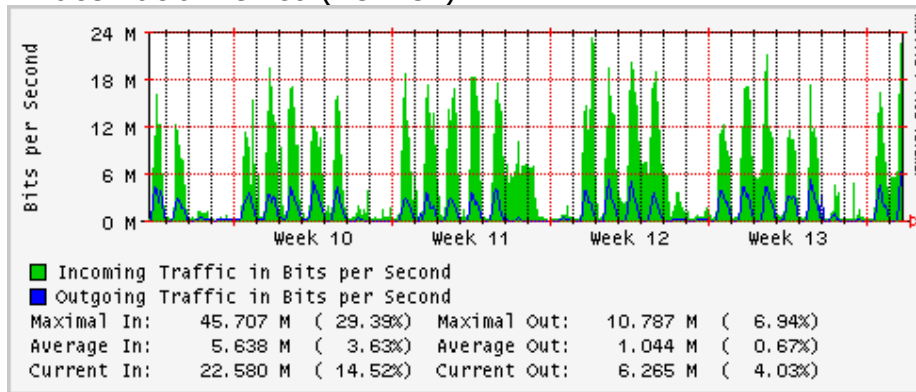

Enlace hacia México (Telmex)