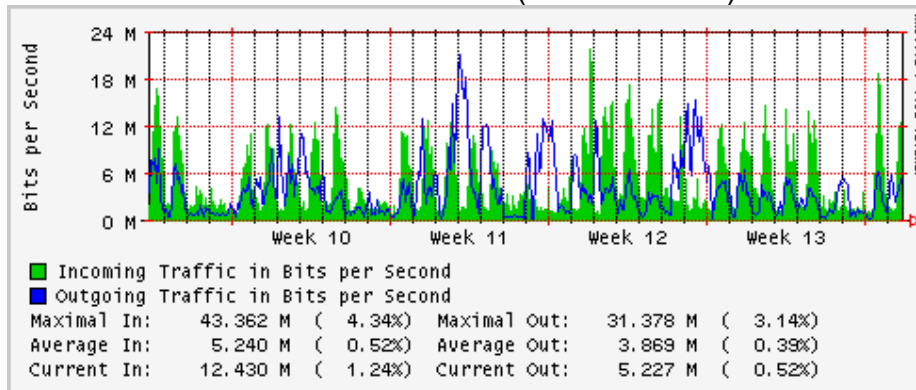

Enlace hacia Abilene por UTEP

Enlace Secundario UNAM (PVC hacia Telecom7)

Utilización de los enlaces en el nodo Tijuana correspondiente al mes de Marzo 2009

PVC hacia Guadalajara

PVC hacia CICESE

PVC de IPv6 hacia UdeG

Enlace hacia CLARA

Enlace hacia Pacific Wave en Los Angeles (Jumbo Frames)

Enlace hacia Pacific Wave en Los Angeles (Standard Frames)

Enlace hacia Pacific Wave en seattle (Jumbo Frames)

Enlace hacia Pacific Wave en Seattle (Standard Frames)