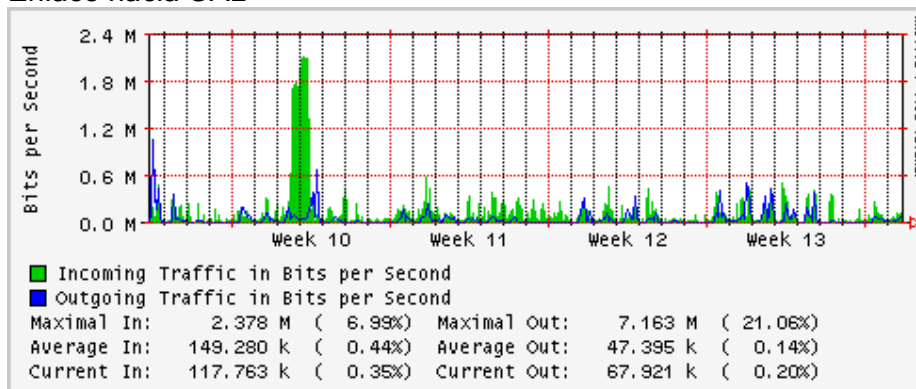

Enlace hacia UAL