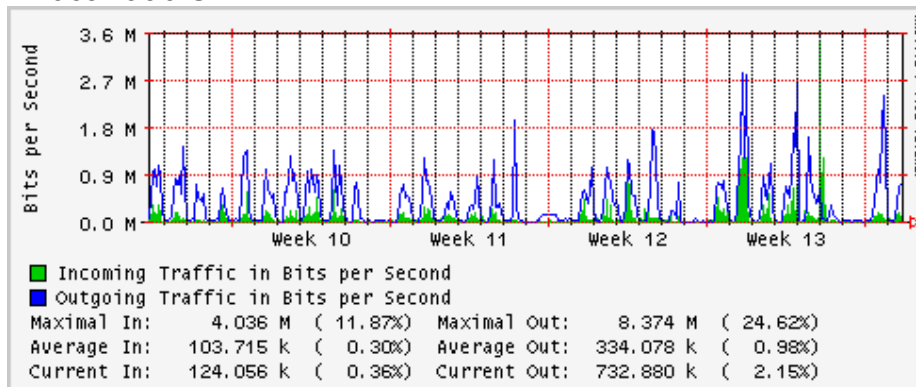

Enlace hacia Monterrey (Telmex)

Enlace hacia México (Avantel)

Enlace hacia UAL

Enlace hacia UAT

Utilización de los enlaces en el nodo Juárez correspondiente al mes de Marzo 2009

PVC a Monterrey

Enlace hacia la UACJ

Enlace hacia Abilene por UTEP

Enlace Secundario UNAM (PVC hacia Telecom7)

Utilización de los enlaces en el nodo Tijuana correspondiente al mes de Marzo 2009

PVC hacia Guadalajara

PVC hacia CICESE

PVC de IPv6 hacia UdeG