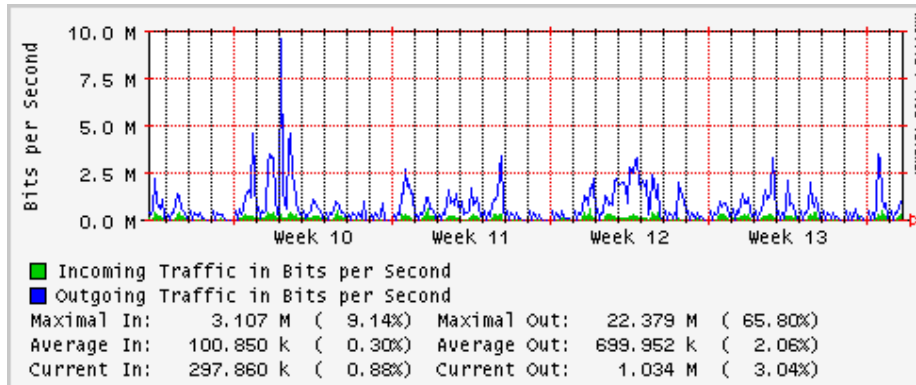

Enlace hacia UAEMor