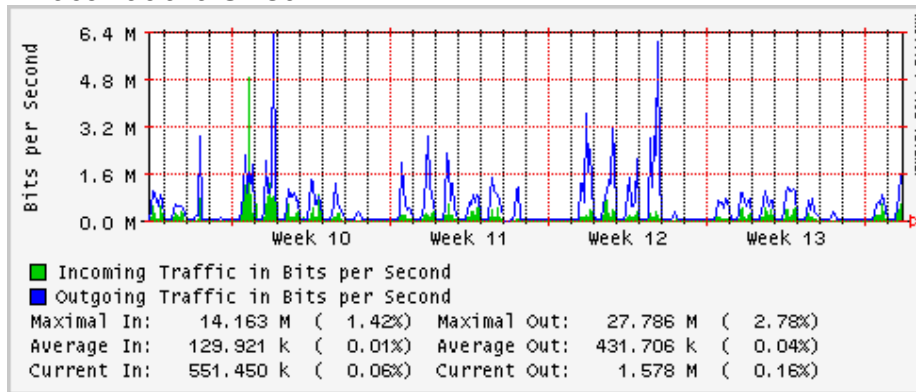

Enlace hacia Monterrey (Telmex)

Enlace hacia México (Avantel)

Enlace hacia UAL

Enlace hacia UAT

Utilización de los enlaces en el nodo Juárez correspondiente al mes de Marzo 2009

PVC a Monterrey

Enlace hacia la UACJ

Enlace hacia Abilene por UTEP

Enlace Secundario UNAM (PVC hacia Telecom7)

Utilización de los enlaces en el nodo Tijuana correspondiente al mes de Marzo 2009

PVC hacia Guadalajara

PVC hacia CICESE

PVC de IPv6 hacia UdeG