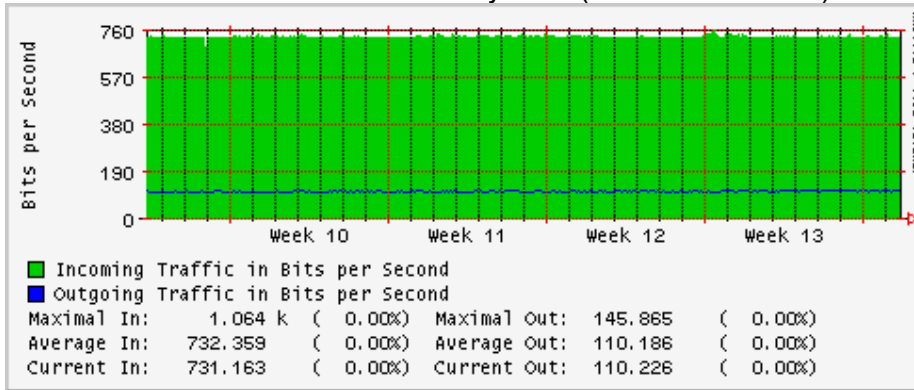

Enlace hacia Pacific Wave en SunnyVale (Standard Frames)