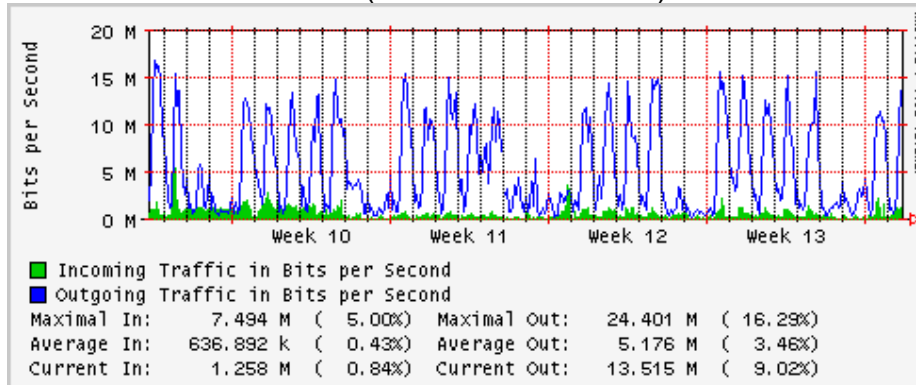

Enlace hacia Monterrey (Telmex)

Enlace hacia México (Avantel)

Enlace hacia UAL

Enlace hacia UAT

Utilización de los enlaces en el nodo Juárez correspondiente al mes de Marzo 2009

PVC a Monterrey

Enlace hacia la UACJ

Enlace hacia Abilene por UTEP

Enlace Secundario UNAM (PVC hacia Telecom7)

Utilización de los enlaces en el nodo Tijuana correspondiente al mes de Marzo 2009

PVC hacia Guadalajara

PVC hacia CICESE

PVC de IPv6 hacia UdeG