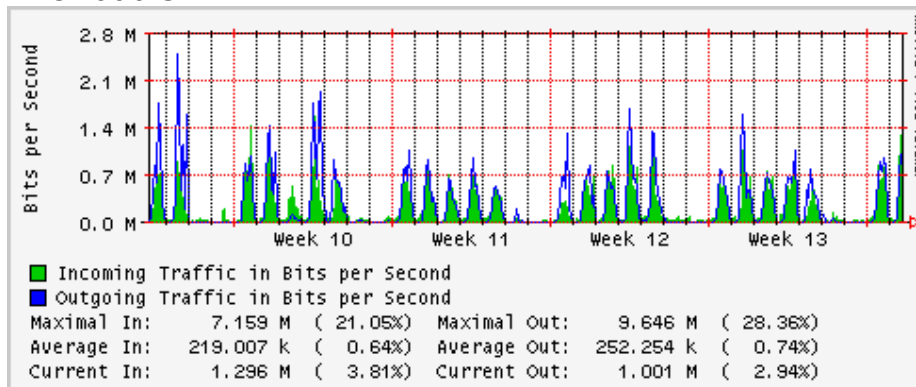

Utilización de los enlaces en el nodo México (Telmex) correspondientes al mes de Marzo 2009

PVC hacia Guadalajara

PVC hacia México (Avantel)

PVC hacia IPN

PVC hacia UAM

PVC hacia UDLAP

PVC hacia UNINET-VPNs