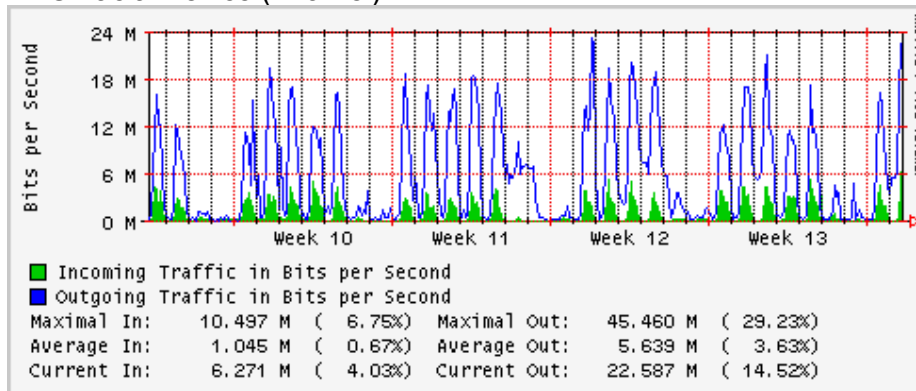

Utilización de los enlaces en el nodo México (Telmex) correspondientes al mes de Marzo 2009

PVC hacia Guadalajara

PVC hacia México (Avantel)

PVC hacia IPN

PVC hacia UAM

PVC hacia UDLAP

PVC hacia UNINET-VPNs