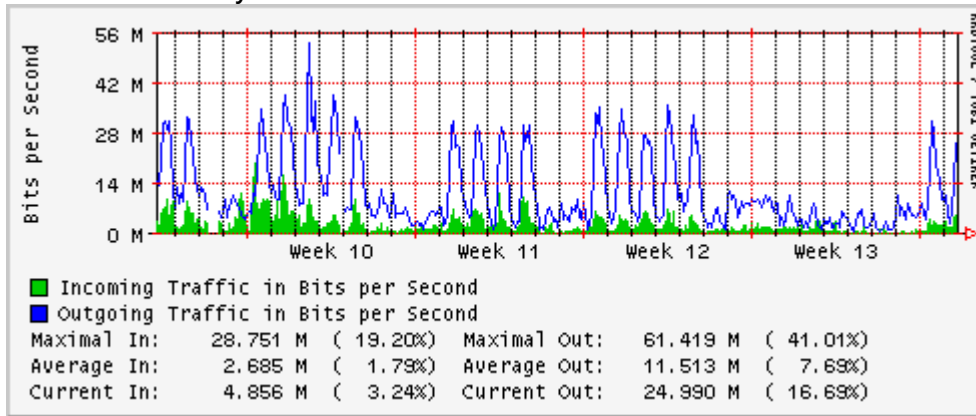

Enlace hacia Monterrey (Telmex)

Enlace hacia México (Axtel)

Enlace hacia UAL

Enlace hacia UAT

Utilización de los enlaces en el nodo Juárez correspondiente al mes de Marzo 2010

PVC a Monterrey

Enlace hacia la UACJ

Enlace hacia Abilene por UTEP

Utilización de los enlaces en el nodo Tijuana correspondiente al mes de Marzo 2010

PVC hacia Guadalajara

PVC hacia CICESE

PVC de IPv6 hacia UdeG

Enlace hacia CLARA

Enlace hacia Pacific Wave en Los Angeles (Jumbo Frames)