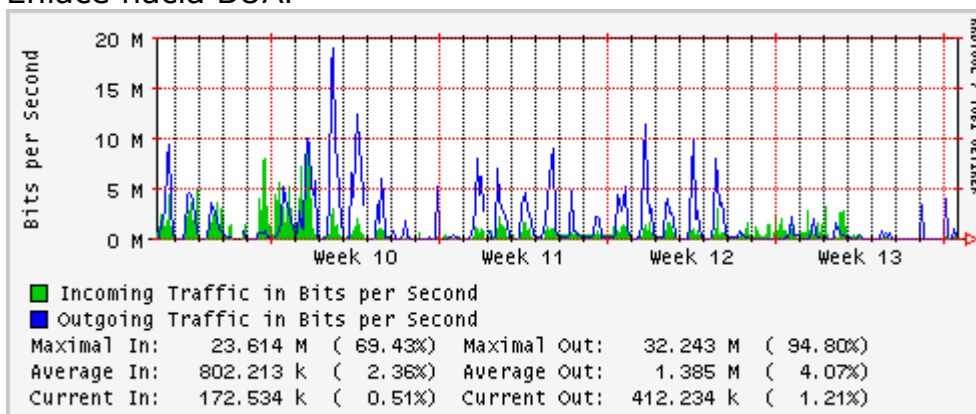

Enlace hacia México (Telmex)

Enlace hacia UV

Enlace hacia UAEMor

Enlace hacia ILCE

Enlace hacia UAEH

Enlace hacia CONACYT

Enlace hacia BUAP

Enlace hacia INSP

Utilización de los enlaces en el nodo Monterrey (Telmex) correspondientes al mes de Marzo 2010

PVC hacia Guadalajara

PVC hacia Juárez

PVC hacia Monterrey Axtel

PVC hacia UANL

PVC hacia ITESM-MTY

Utilización de los enlaces en el nodo Monterrey (Axtel) correspondientes al mes de Marzo 2010