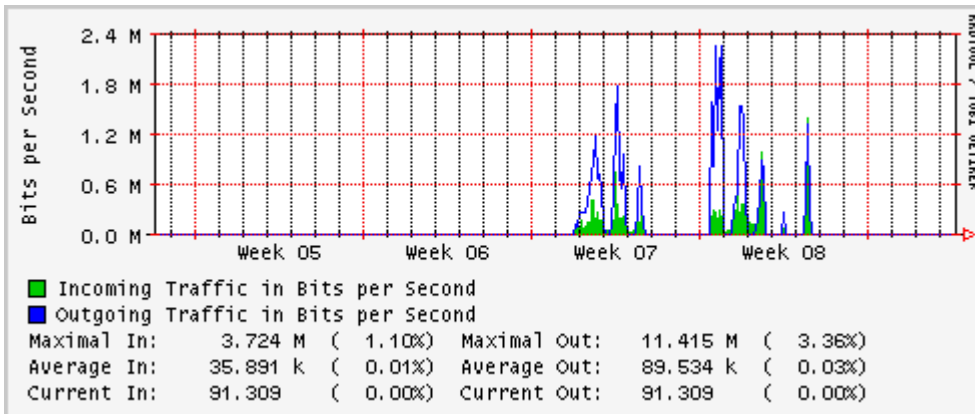

Utilización de los enlaces en el nodo México (Telmex) correspondientes al mes de Marzo 2010

PVC hacia Guadalajara

PVC hacia México (Axtel)

PVC hacia IPN

PVC hacia UAM

PVC hacia UDLAP

PVC hacia UNINET-VPNs

PVC hacia UNAM