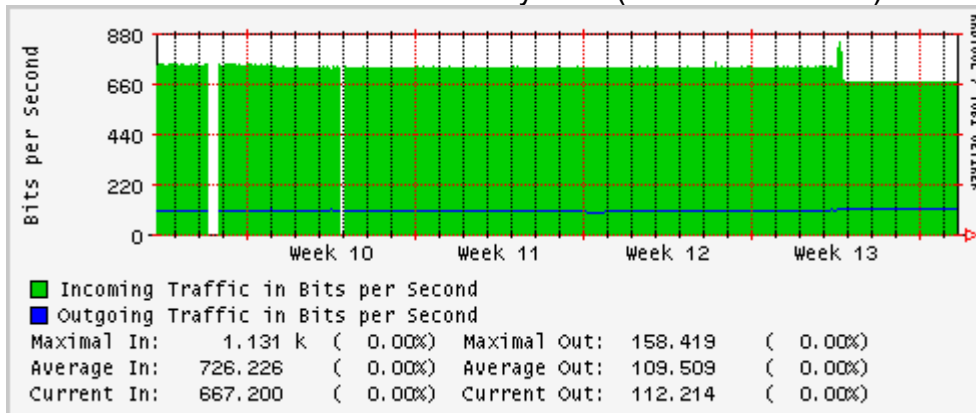

Enlace hacia Abilene por UTEP

Utilización de los enlaces en el nodo Tijuana correspondiente al mes de Marzo 2010

PVC hacia Guadalajara

PVC hacia CICESE

PVC de IPv6 hacia UdeG

Enlace hacia CLARA

Enlace hacia Pacific Wave en Los Angeles (Jumbo Frames)

Enlace hacia Pacific Wave en Los Angeles (Standard Frames)

Enlace hacia Pacific Wave en seattle (Jumbo Frames)

Enlace hacia Pacific Wave en Seattle (Standard Frames)

Enlace hacia Pacific Wave en SunnyVale (Jumbo Frames)

Enlace hacia Pacific Wave en SunnyVale (Standard Frames)

Utilización de los enlaces en el nodo Guadalajara correspondiente al mes de Marzo 2010

PVC hacia Tijuana

PVC hacia Monterrey

PVC hacia México

PVC hacia UdeG