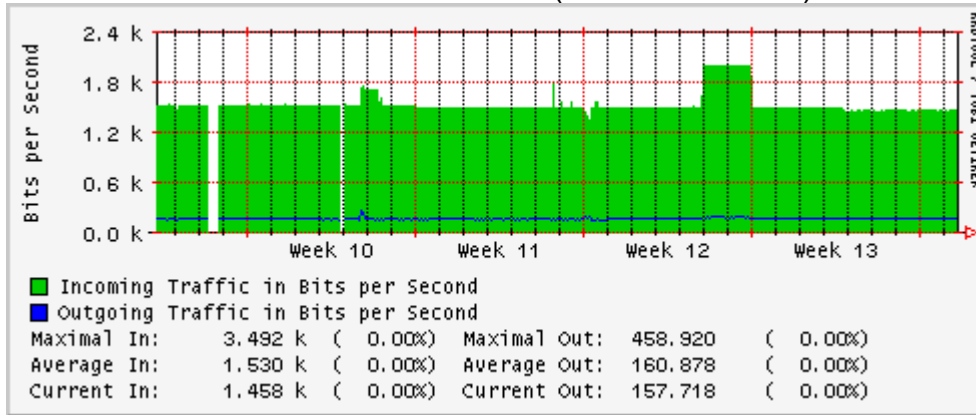

Enlace hacia Pacific Wave en Seattle (Standard Frames)