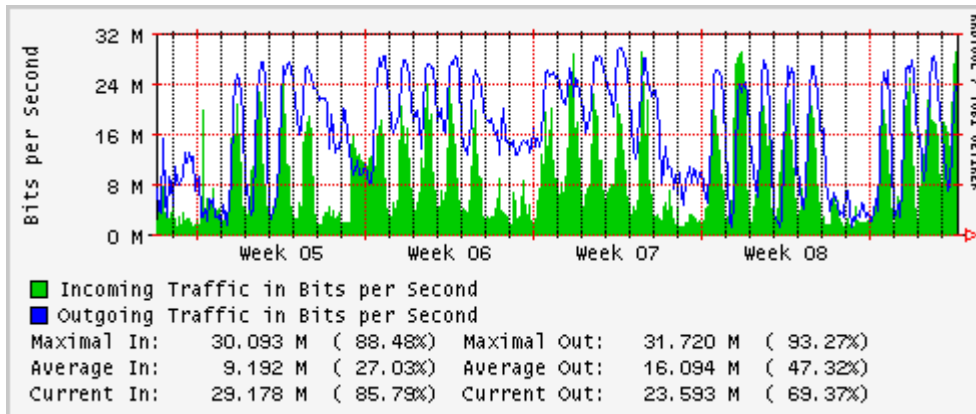

Utilización de los enlaces en el nodo México (Telmex) correspondientes al mes de Marzo 2010

PVC hacia Guadalajara

PVC hacia México (Axtel)

PVC hacia IPN

PVC hacia UAM

PVC hacia UDLAP

PVC hacia UNINET-VPNs

PVC hacia UNAM