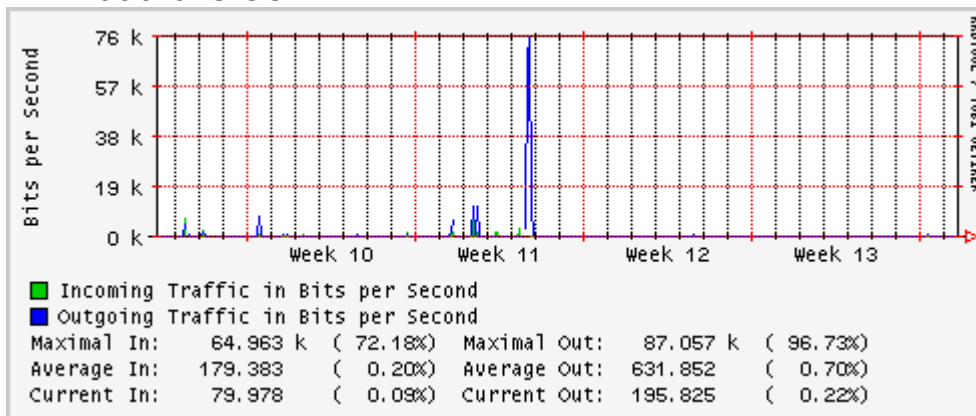

VPN hacia la U.COLIMA