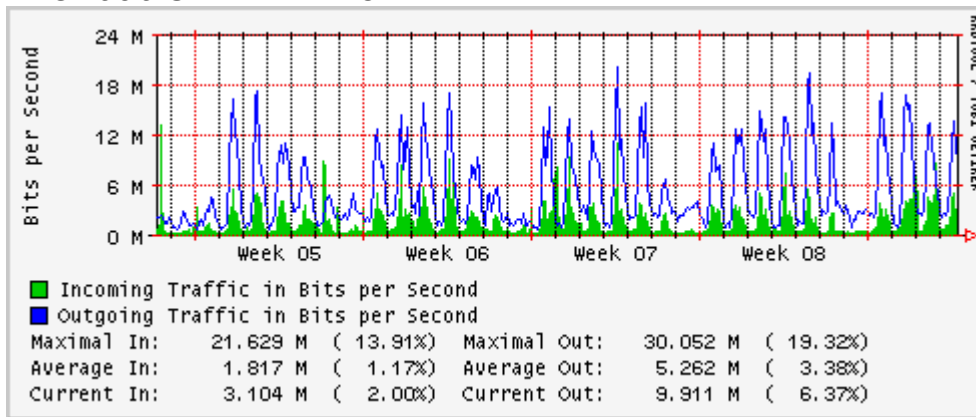

Utilización de los enlaces en el nodo México (Telmex) correspondientes al mes de Marzo 2010

PVC hacia Guadalajara

PVC hacia México (Axtel)

PVC hacia IPN

PVC hacia UAM

PVC hacia UDLAP

PVC hacia UNINET-VPNs

PVC hacia UNAM