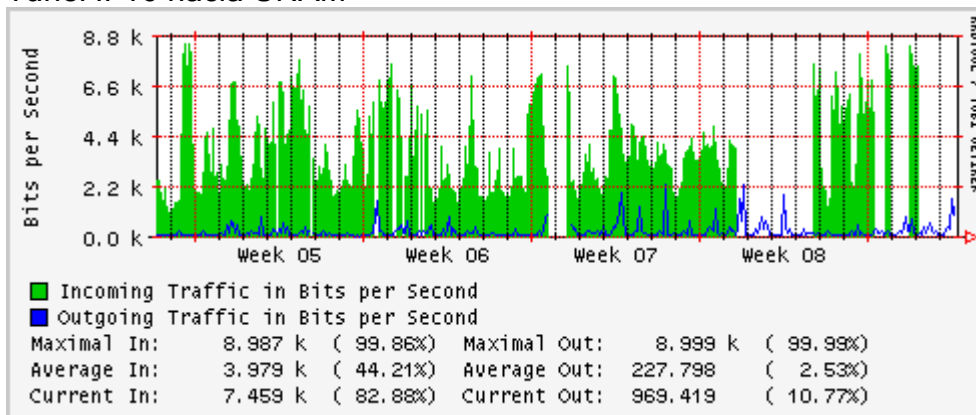

PVC hacia INTELMEEX

PVC hacia ITESM-CEM

Túnel IPv6 hacia UAEH

Túnel IPv6 hacia UNAM

Utilización de los enlaces en el nodo México (Axtel) correspondientes al mes de Marzo 2010

Enlace hacia Monterrey (Axtel)