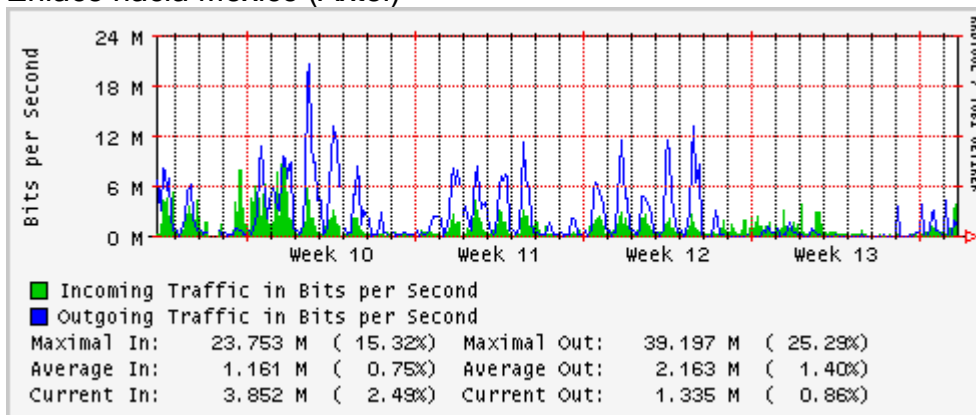

Utilización de los enlaces en el nodo Monterrey (Telmex) correspondientes al mes de Marzo 2010

PVC hacia Guadalajara

PVC hacia Juárez

PVC hacia Monterrey Axtel

PVC hacia UANL

PVC hacia ITESM-MTY

Utilización de los enlaces en el nodo Monterrey (Axtel) correspondientes al mes de Marzo 2010

Enlace hacia Monterrey (Telmex)

Enlace hacia México (Axtel)

Enlace hacia UAL

Enlace hacia UAT

Utilización de los enlaces en el nodo Juárez correspondiente al mes de Marzo 2010

PVC a Monterrey

Enlace hacia la UACJ