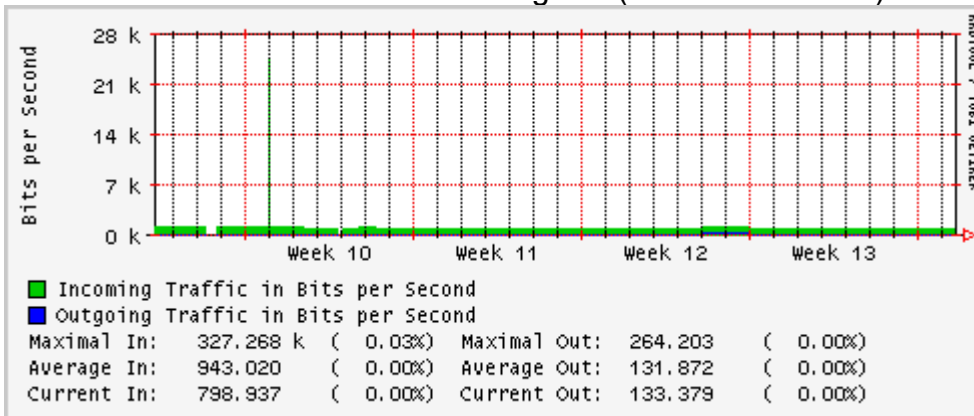

Enlace hacia Pacific Wave en Los Angeles (Standard Frames)