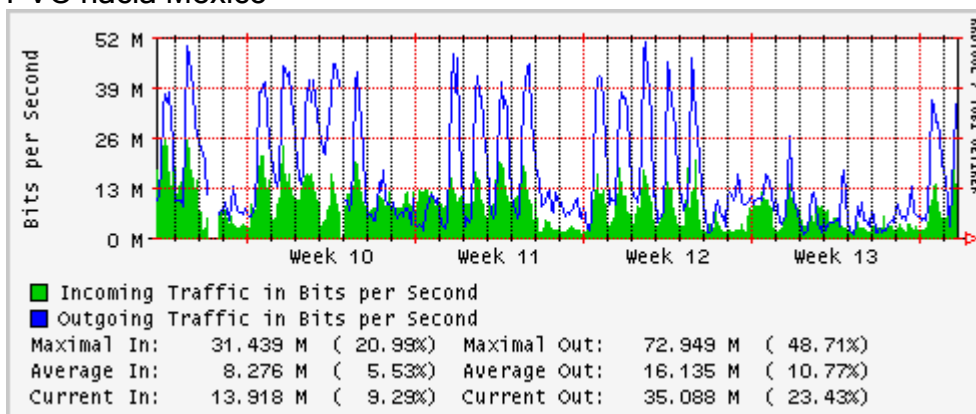

Enlace hacia Pacific Wave en SunnyVale (Standard Frames)

Utilización de los enlaces en el nodo Guadalajara correspondiente al mes de Marzo 2010

PVC hacia Tijuana

PVC hacia Monterrey

PVC hacia México

PVC hacia UdeG

VPN hacia la U.COLIMA

Utilización de los enlaces en el nodo Cancún correspondiente al mes de Marzo 2010

Enlace hacia Cancún