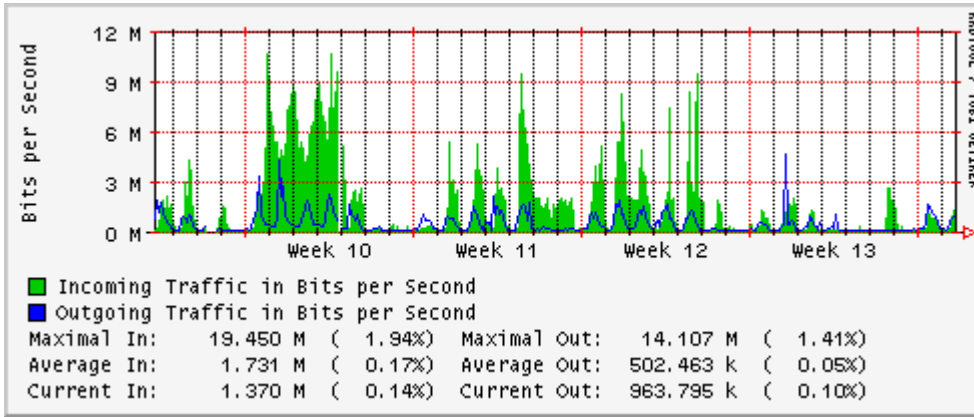

Enlace hacia Abilene por UTEP

Utilización de los enlaces en el nodo Tijuana correspondiente al mes de Marzo 2010

PVC hacia Guadalajara

PVC hacia CICESE

PVC de IPv6 hacia UdeG

Enlace hacia CLARA

Enlace hacia Pacific Wave en Los Angeles (Jumbo Frames)