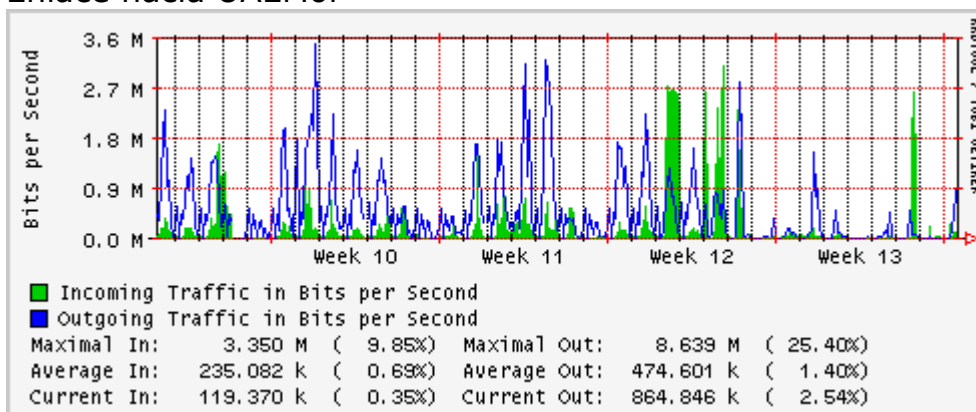

Enlace hacia UAEMor