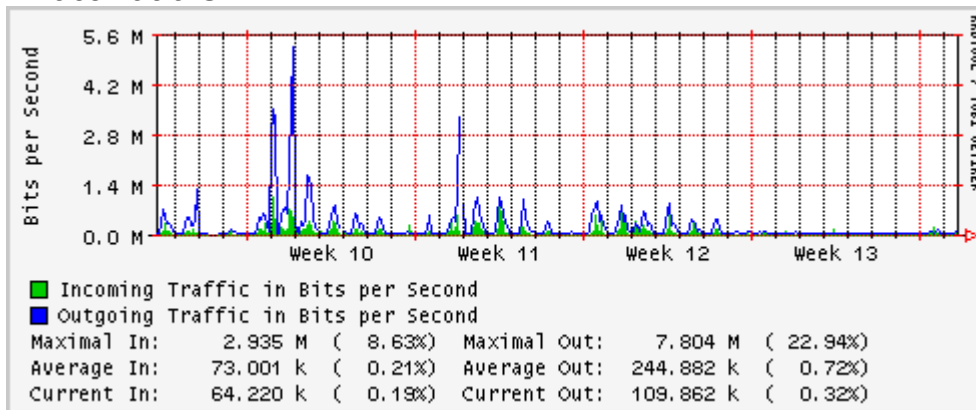

Enlace hacia Monterrey (Telmex)

Enlace hacia México (Axtel)

Enlace hacia UAL

Enlace hacia UAT

Utilización de los enlaces en el nodo Juárez correspondiente al mes de Marzo 2010

PVC a Monterrey

Enlace hacia la UACJ

Enlace hacia Abilene por UTEP

Utilización de los enlaces en el nodo Tijuana correspondiente al mes de Marzo 2010

PVC hacia Guadalajara

PVC hacia CICESE

PVC de IPv6 hacia UdeG

Enlace hacia CLARA

Enlace hacia Pacific Wave en Los Angeles (Jumbo Frames)