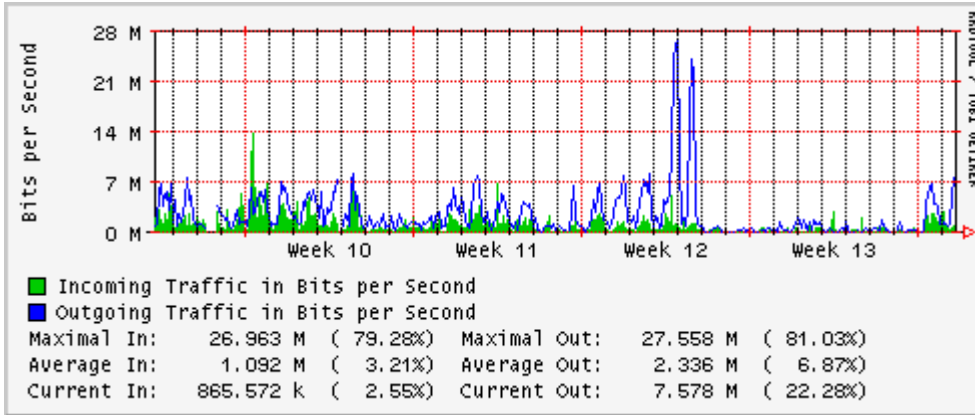

Utilización de los enlaces en el nodo Monterrey (Telmex) correspondientes al mes de Marzo 2010

PVC hacia Guadalajara

PVC hacia Juárez

PVC hacia Monterrey Axtel

PVC hacia UANL

PVC hacia ITESM-MTY

Utilización de los enlaces en el nodo Monterrey (Axtel) correspondientes al mes de Marzo 2010