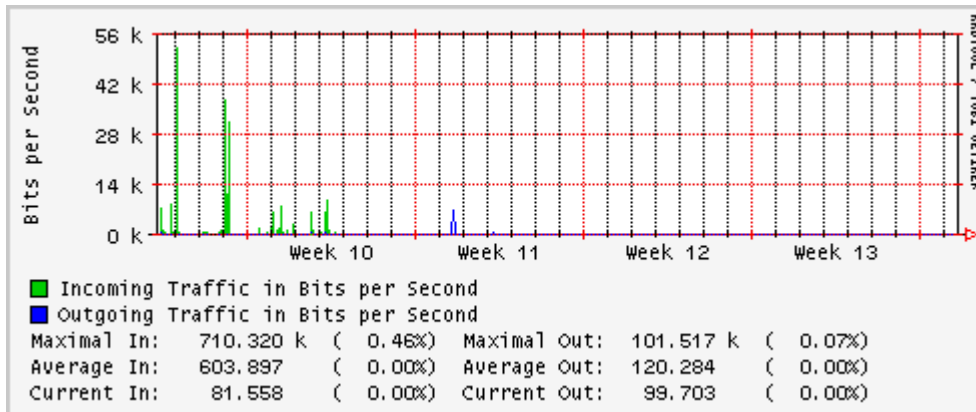

Enlace hacia Abilene por UTEP

Utilización de los enlaces en el nodo Tijuana correspondiente al mes de Marzo 2010

PVC hacia Guadalajara

PVC hacia CICESE

PVC de IPv6 hacia UdeG

Enlace hacia CLARA

Enlace hacia Pacific Wave en Los Angeles (Jumbo Frames)