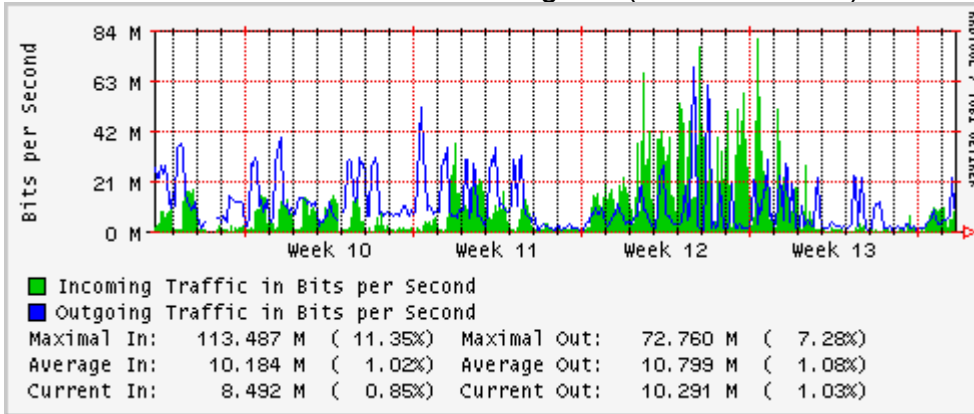

Enlace hacia Abilene por UTEP

Utilización de los enlaces en el nodo Tijuana correspondiente al mes de Marzo 2010

PVC hacia Guadalajara

PVC hacia CICESE

PVC de IPv6 hacia UdeG

Enlace hacia CLARA

Enlace hacia Pacific Wave en Los Angeles (Jumbo Frames)