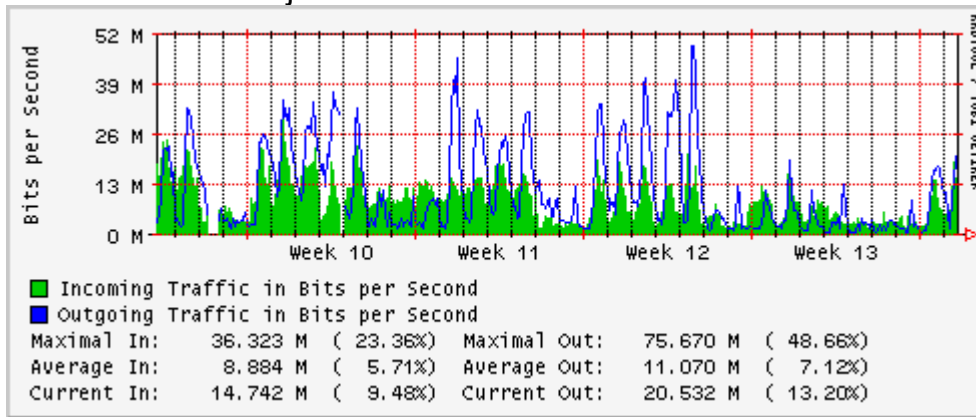

Enlace hacia Monterrey (Telmex)

Enlace hacia México (Axtel)

Enlace hacia UAL

Enlace hacia UAT

Utilización de los enlaces en el nodo Juárez correspondiente al mes de Marzo 2010

PVC a Monterrey

Enlace hacia la UACJ

Enlace hacia Abilene por UTEP

Utilización de los enlaces en el nodo Tijuana correspondiente al mes de Marzo 2010

PVC hacia Guadalajara

PVC hacia CICESE

PVC de IPv6 hacia UdeG

Enlace hacia CLARA

Enlace hacia Pacific Wave en Los Angeles (Jumbo Frames)