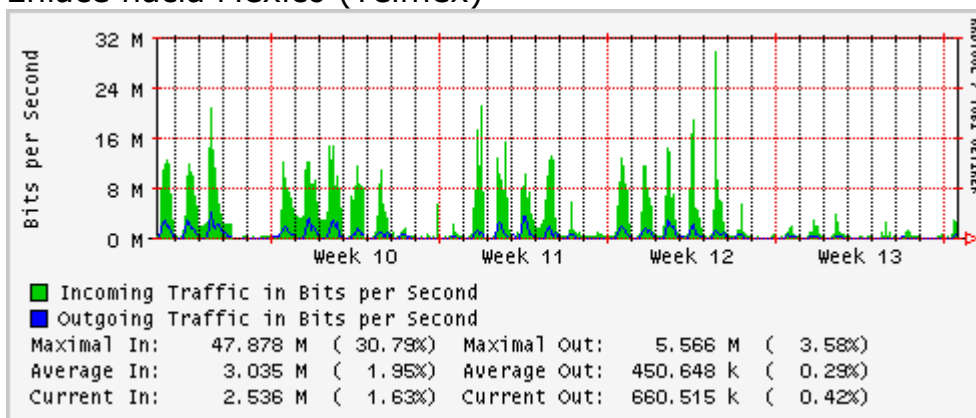

Enlace hacia México (Telmex)