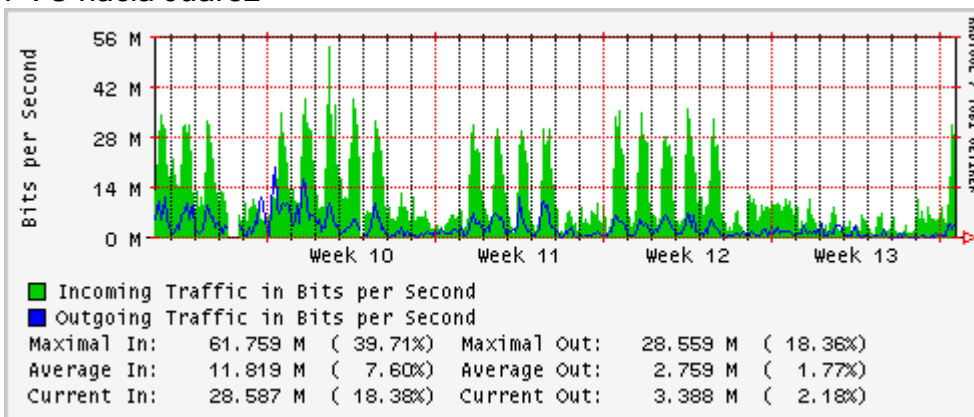

Enlace hacia México (Telmex)

Enlace hacia UV

Enlace hacia UAEMor

Enlace hacia ILCE

Enlace hacia UAEH

Enlace hacia CONACYT

Enlace hacia BUAP

Enlace hacia INSP

Utilización de los enlaces en el nodo Monterrey (Telmex) correspondientes al mes de Marzo 2010

PVC hacia Guadalajara

PVC hacia Juárez

PVC hacia Monterrey Axtel

PVC hacia UANL

PVC hacia ITESM-MTY

Utilización de los enlaces en el nodo Monterrey (Axtel) correspondientes al mes de Marzo 2010