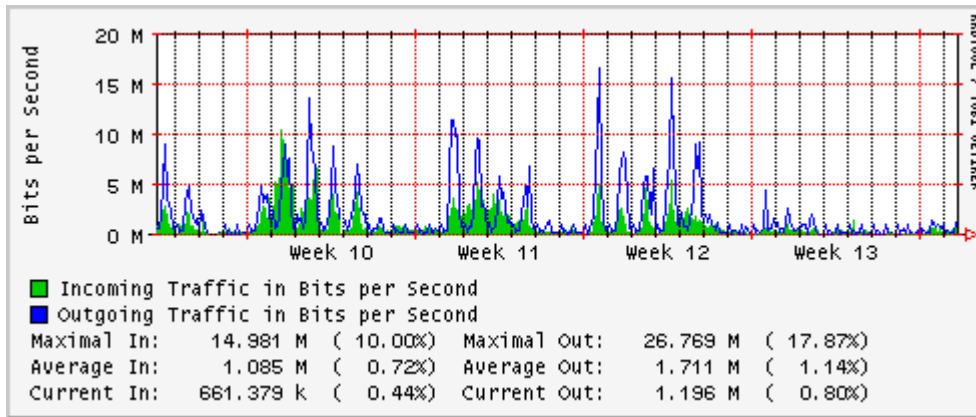

Enlace hacia Pacific Wave en SunnyVale (Standard Frames)

Utilización de los enlaces en el nodo Guadalajara correspondiente al mes de Marzo 2010

PVC hacia Tijuana

PVC hacia Monterrey

PVC hacia México

PVC hacia UdeG