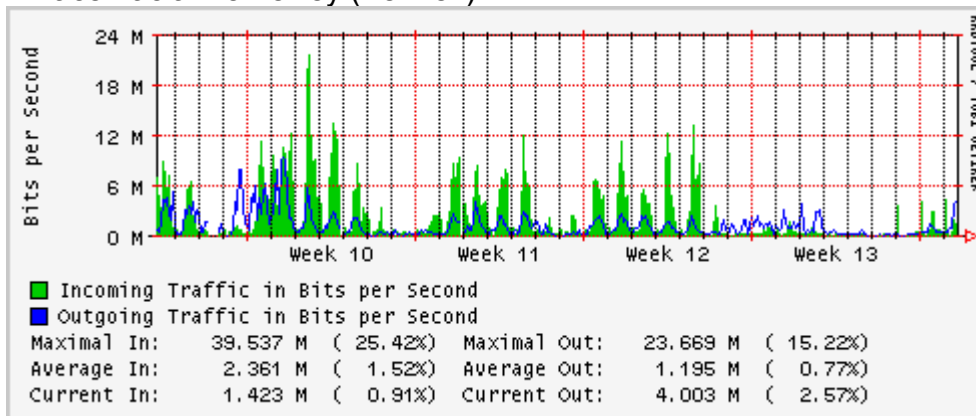

Utilización de los enlaces en el nodo Monterrey (Telmex) correspondientes al mes de Marzo 2010

PVC hacia Guadalajara

PVC hacia Juárez

PVC hacia Monterrey Axtel

PVC hacia UANL

PVC hacia ITESM-MTY

Utilización de los enlaces en el nodo Monterrey (Axtel) correspondientes al mes de Marzo 2010

Enlace hacia Monterrey (Telmex)

Enlace hacia México (Axtel)

Enlace hacia UAL

Enlace hacia UAT

Utilización de los enlaces en el nodo Juárez correspondiente al mes de Marzo 2010

PVC a Monterrey

Enlace hacia la UACJ