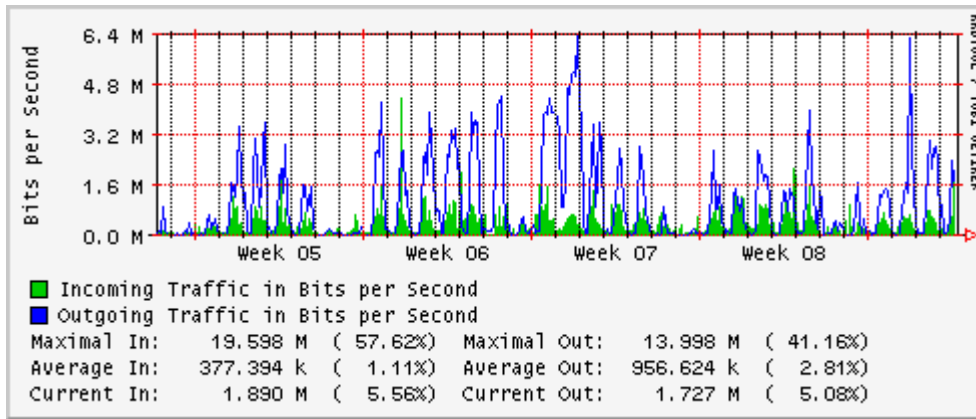

Utilización de los enlaces en el nodo México (Telmex) correspondientes al mes de Marzo 2010

PVC hacia Guadalajara

PVC hacia México (Axtel)

PVC hacia IPN

PVC hacia UAM

PVC hacia UDLAP

PVC hacia UNINET-VPNs

PVC hacia UNAM