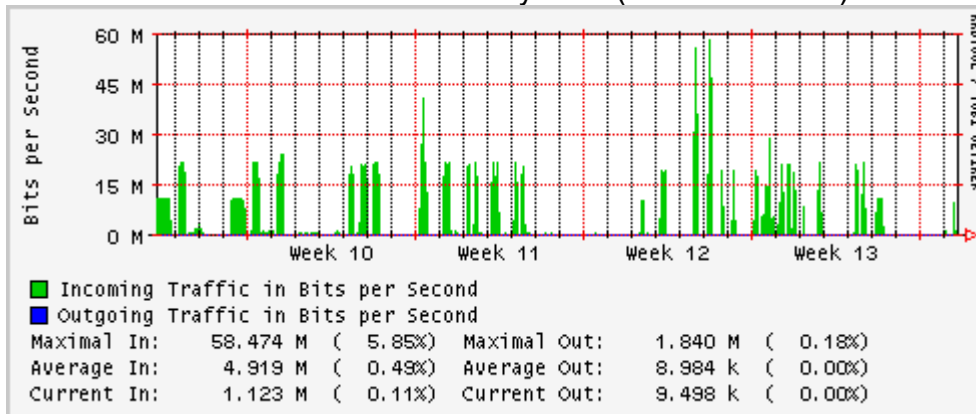

Enlace hacia Pacific Wave en Los Angeles (Standard Frames)

Enlace hacia Pacific Wave en seattle (Jumbo Frames)

Enlace hacia Pacific Wave en Seattle (Standard Frames)

Enlace hacia Pacific Wave en SunnyVale (Jumbo Frames)