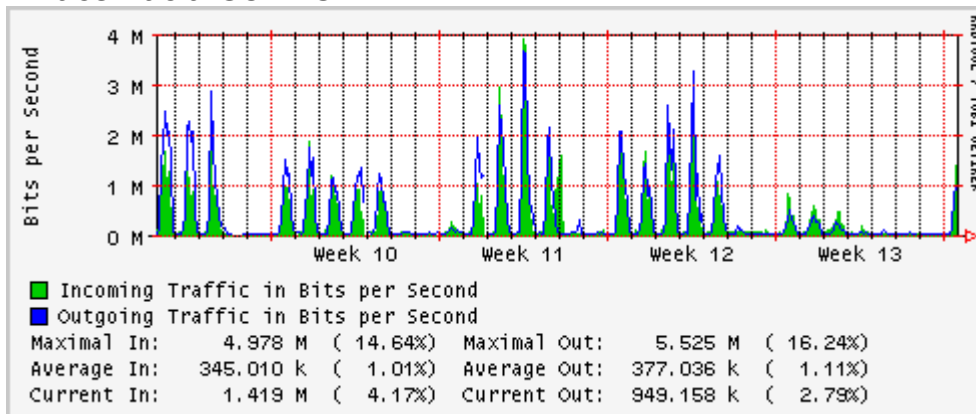

Enlace hacia México (Telmex)

Enlace hacia UV

Enlace hacia UAEMor

Enlace hacia ILCE

Enlace hacia UAEH

Enlace hacia CONACYT

Enlace hacia BUAP

Enlace hacia INSP

Utilización de los enlaces en el nodo Monterrey (Telmex) correspondientes al mes de Marzo 2010

PVC hacia Guadalajara

PVC hacia Juárez

PVC hacia Monterrey Axtel

PVC hacia UANL

PVC hacia ITESM-MTY

Utilización de los enlaces en el nodo Monterrey (Axtel) correspondientes al mes de Marzo 2010