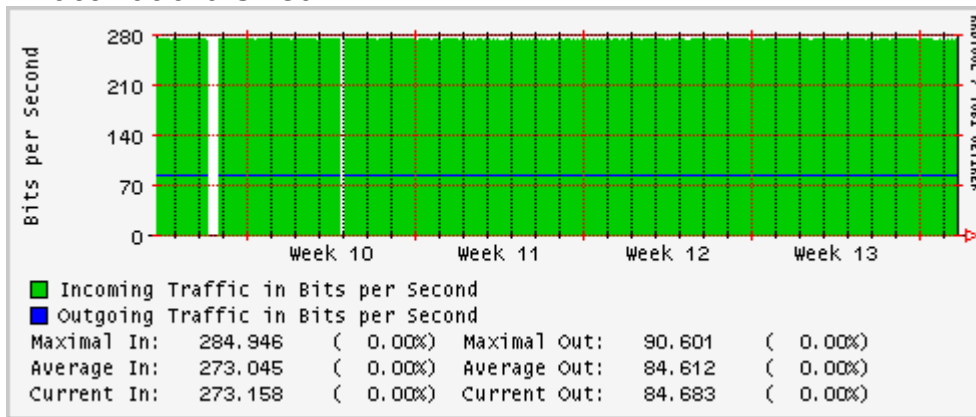

Enlace hacia Monterrey (Telmex)

Enlace hacia México (Axtel)

Enlace hacia UAL

Enlace hacia UAT

Utilización de los enlaces en el nodo Juárez correspondiente al mes de Marzo 2010

PVC a Monterrey

Enlace hacia la UACJ

Enlace hacia Abilene por UTEP

Utilización de los enlaces en el nodo Tijuana correspondiente al mes de Marzo 2010

PVC hacia Guadalajara

PVC hacia CICESE

PVC de IPv6 hacia UdeG

Enlace hacia CLARA

Enlace hacia Pacific Wave en Los Angeles (Jumbo Frames)