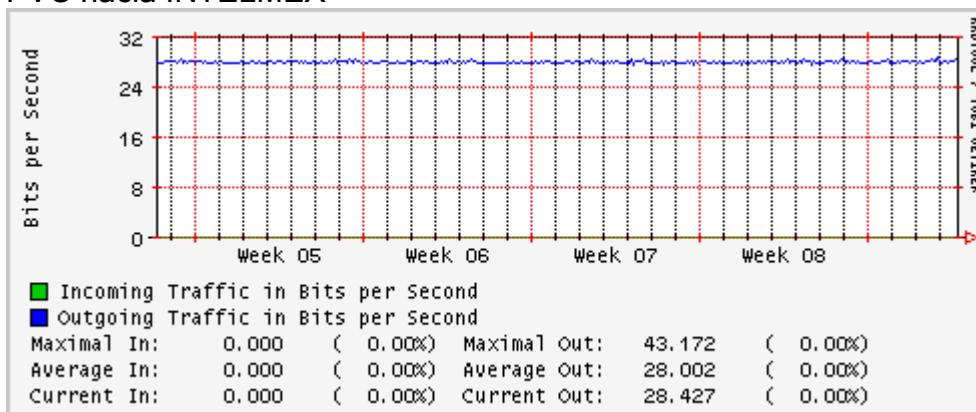

PVC hacia INTELMEEX