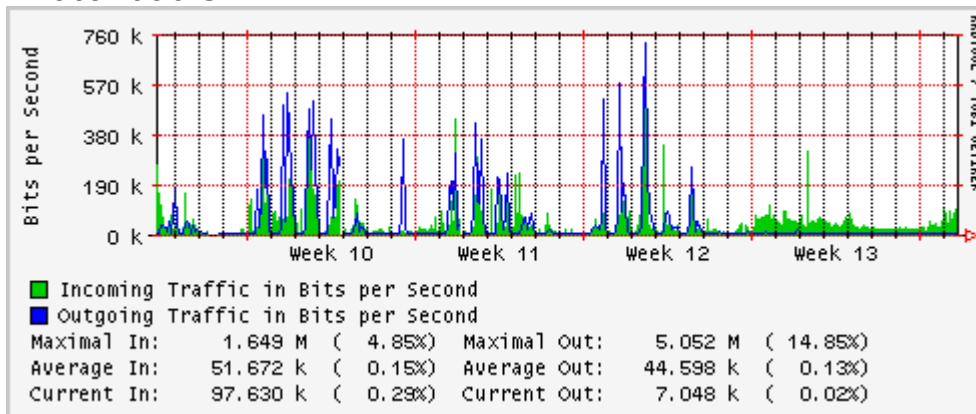

Utilización de los enlaces en el nodo Monterrey (Telmex) correspondientes al mes de Marzo 2010

PVC hacia Guadalajara

PVC hacia Juárez

PVC hacia Monterrey Axtel

PVC hacia UANL

PVC hacia ITESM-MTY

Utilización de los enlaces en el nodo Monterrey (Axtel) correspondientes al mes de Marzo 2010

Enlace hacia Monterrey (Telmex)

Enlace hacia México (Axtel)

Enlace hacia UAL

Enlace hacia UAT

Utilización de los enlaces en el nodo Juárez correspondiente al mes de Marzo 2010

PVC a Monterrey

Enlace hacia la UACJ