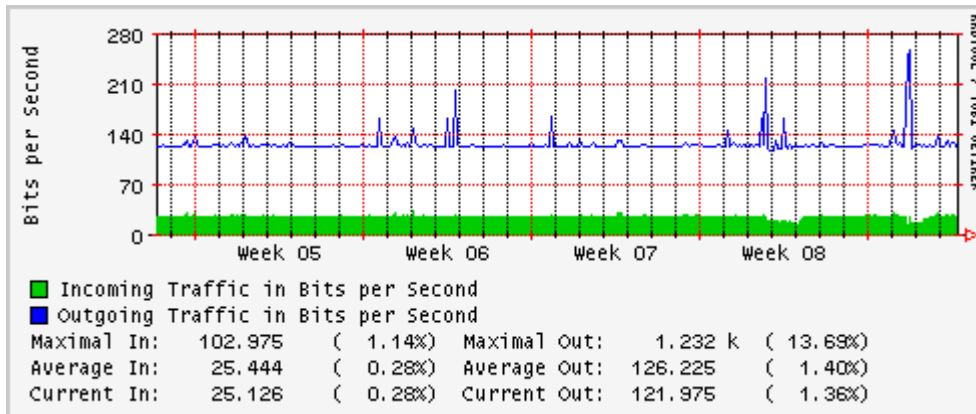

Túnel IPv6 hacia UAEH