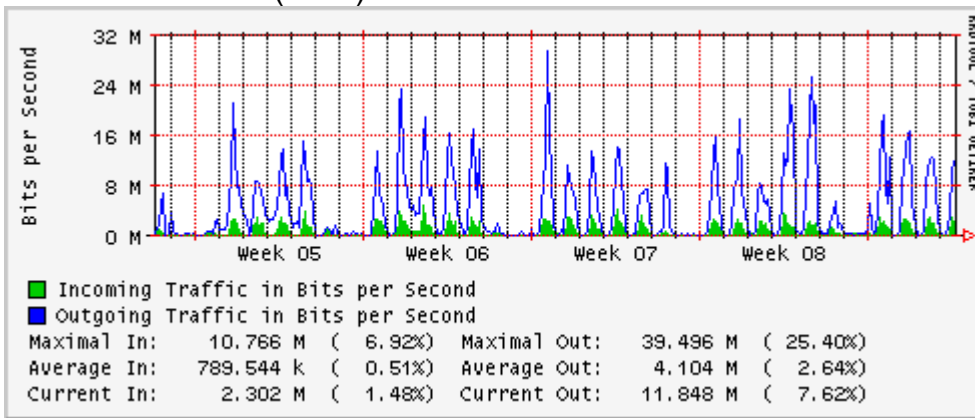

Utilización de los enlaces en el nodo México (Telmex) correspondientes al mes de Marzo 2010

PVC hacia Guadalajara

PVC hacia México (Axtel)

PVC hacia IPN

PVC hacia UAM

PVC hacia UDLAP

PVC hacia UNINET-VPNs

PVC hacia UNAM