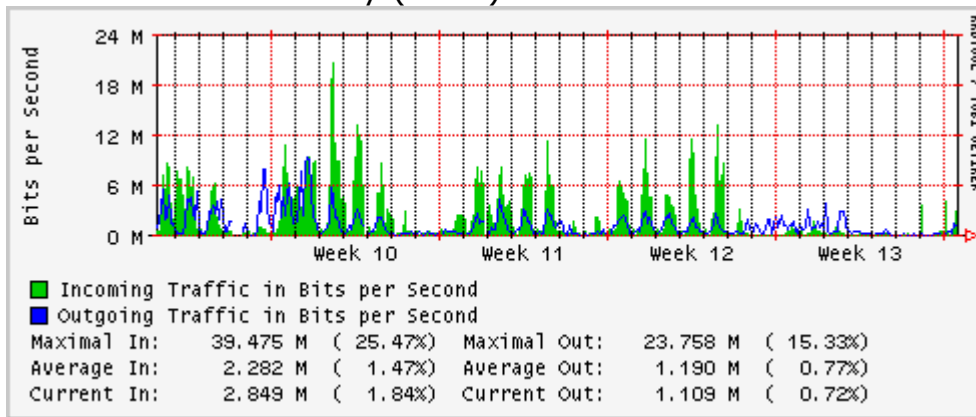

PVC hacia INTELMEEX

PVC hacia ITESM-CEM

Túnel IPv6 hacia UAEH

Túnel IPv6 hacia UNAM

Utilización de los enlaces en el nodo México (Axtel) correspondientes al mes de Marzo 2010

Enlace hacia Monterrey (Axtel)