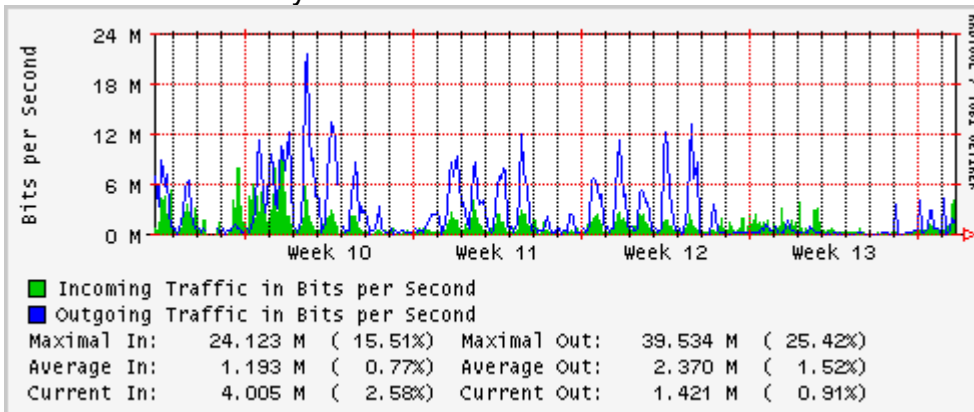

Utilización de los enlaces en el nodo Monterrey (Telmex) correspondientes al mes de Marzo 2010

PVC hacia Guadalajara

PVC hacia Juárez

PVC hacia Monterrey Axtel

PVC hacia UANL

PVC hacia ITESM-MTY

Utilización de los enlaces en el nodo Monterrey (Axtel) correspondientes al mes de Marzo 2010

Enlace hacia Monterrey (Telmex)

Enlace hacia México (Axtel)

Enlace hacia UAL

Enlace hacia UAT

Utilización de los enlaces en el nodo Juárez correspondiente al mes de Marzo 2010

PVC a Monterrey

Enlace hacia la UACJ