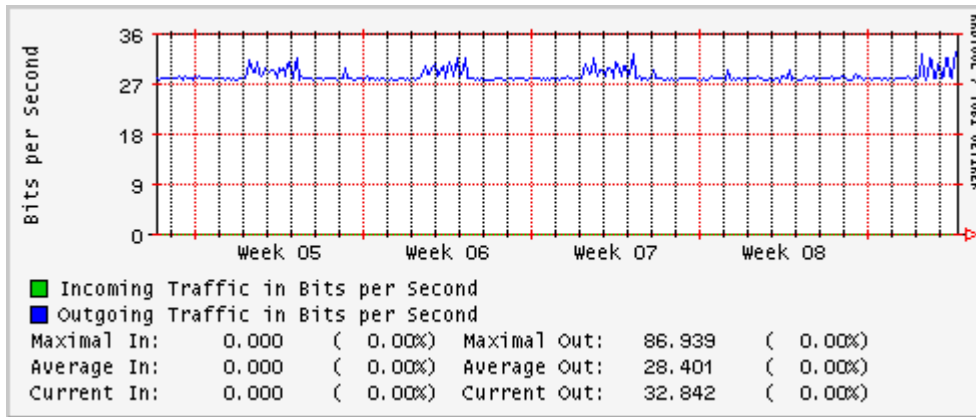

PVC hacia ITESM-CEM