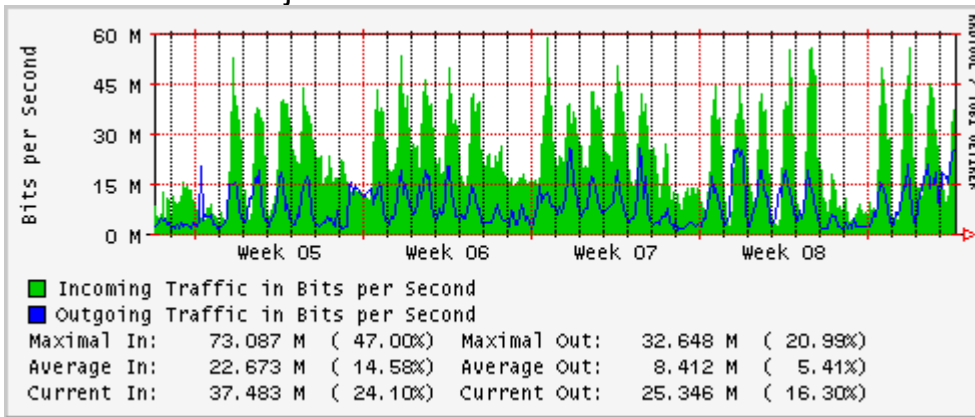

Utilización de los enlaces en el nodo México (Telmex) correspondientes al mes de Marzo 2010

PVC hacia Guadalajara

PVC hacia México (Axtel)

PVC hacia IPN

PVC hacia UAM

PVC hacia UDLAP

PVC hacia UNINET-VPNs

PVC hacia UNAM