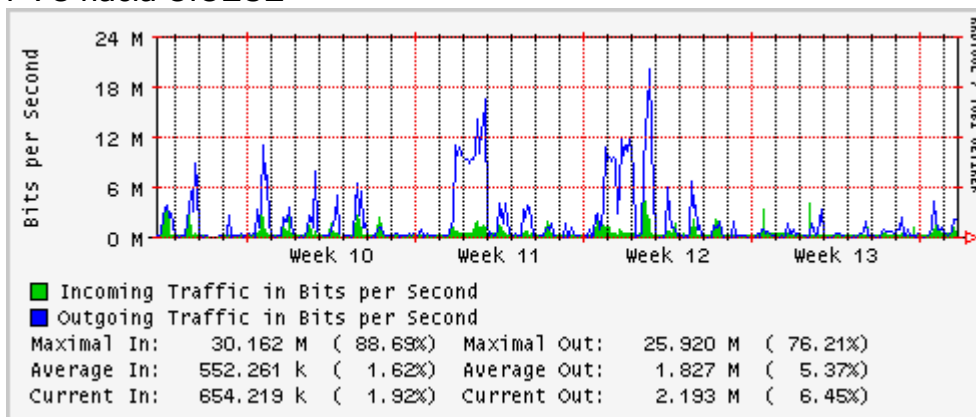

Enlace hacia Abilene por UTEP

Utilización de los enlaces en el nodo Tijuana correspondiente al mes de Marzo 2010

PVC hacia Guadalajara

PVC hacia CICESE

PVC de IPv6 hacia UdeG

Enlace hacia CLARA

Enlace hacia Pacific Wave en Los Angeles (Jumbo Frames)