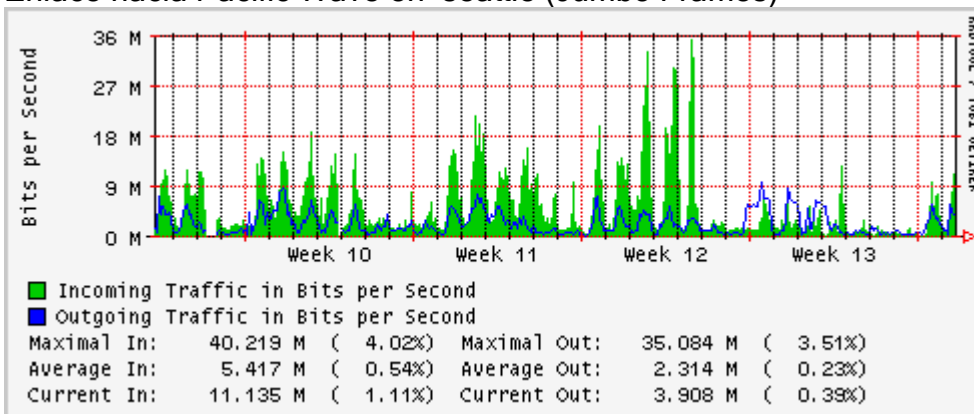

Enlace hacia Pacific Wave en seattle (Jumbo Frames)