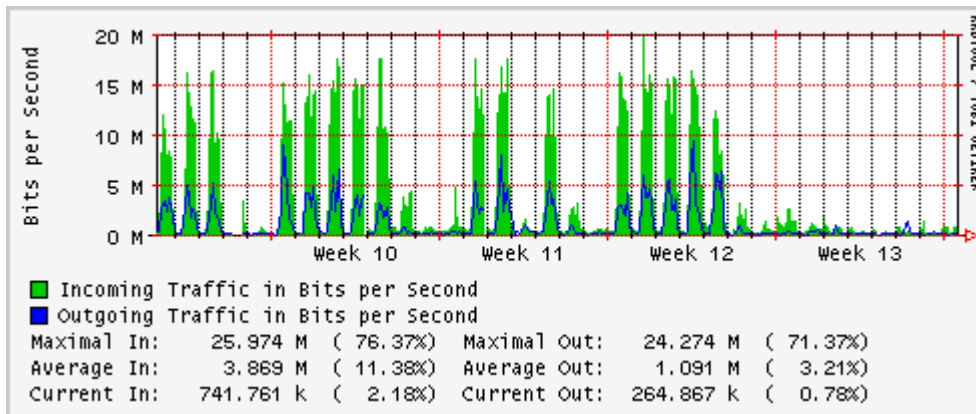

Enlace hacia UV