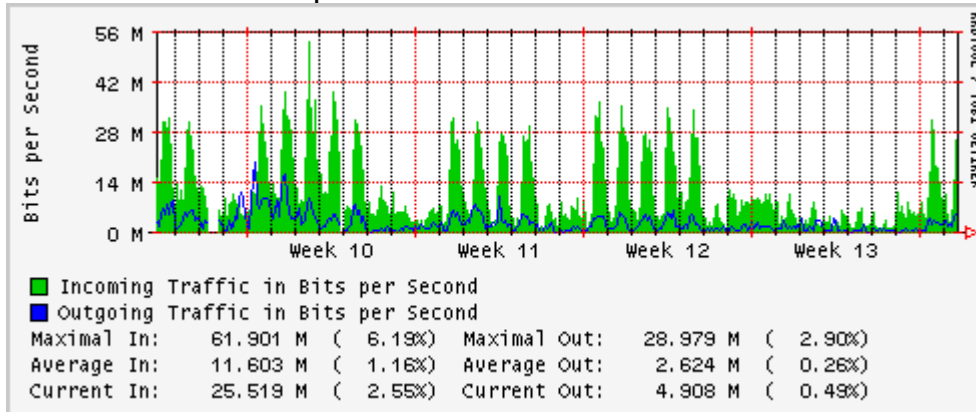

Enlace hacia Monterrey (Telmex)

Enlace hacia México (Axtel)

Enlace hacia UAL

Enlace hacia UAT

Utilización de los enlaces en el nodo Juárez correspondiente al mes de Marzo 2010

PVC a Monterrey

Enlace hacia la UACJ

Enlace hacia Abilene por UTEP

Utilización de los enlaces en el nodo Tijuana correspondiente al mes de Marzo 2010

PVC hacia Guadalajara

PVC hacia CICESE

PVC de IPv6 hacia UdeG

Enlace hacia CLARA

Enlace hacia Pacific Wave en Los Angeles (Jumbo Frames)