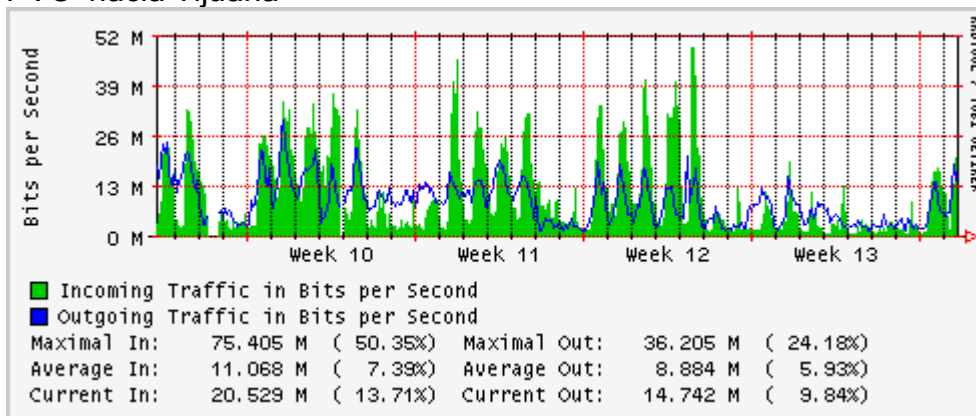

Enlace hacia Pacific Wave en Los Angeles (Standard Frames)

Enlace hacia Pacific Wave en seattle (Jumbo Frames)

Enlace hacia Pacific Wave en Seattle (Standard Frames)

Enlace hacia Pacific Wave en SunnyVale (Jumbo Frames)

Enlace hacia Pacific Wave en SunnyVale (Standard Frames)

Utilización de los enlaces en el nodo Guadalajara correspondiente al mes de Marzo 2010

PVC hacia Tijuana

PVC hacia Monterrey

PVC hacia México

PVC hacia UdeG