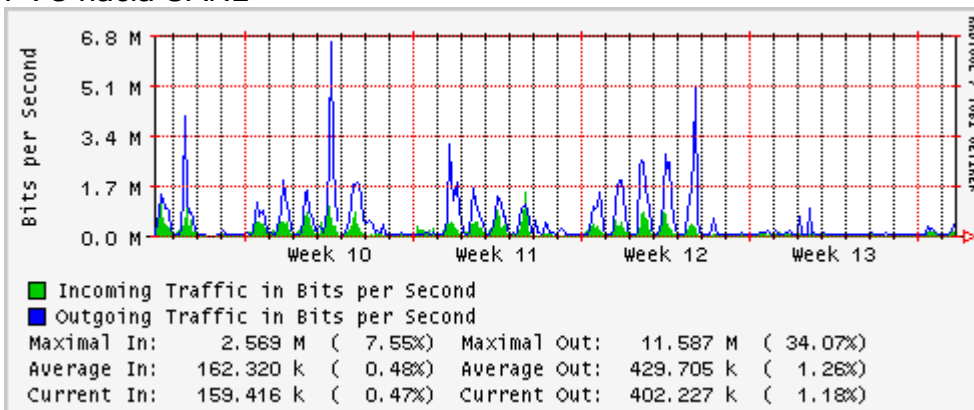

Utilización de los enlaces en el nodo Monterrey (Telmex) correspondientes al mes de Marzo 2010

PVC hacia Guadalajara

PVC hacia Juárez

PVC hacia Monterrey Axtel

PVC hacia UANL

PVC hacia ITESM-MTY

Utilización de los enlaces en el nodo Monterrey (Axtel) correspondientes al mes de Marzo 2010

Enlace hacia Monterrey (Telmex)

Enlace hacia México (Axtel)

Enlace hacia UAL

Enlace hacia UAT

Utilización de los enlaces en el nodo Juárez correspondiente al mes de Marzo 2010

PVC a Monterrey

Enlace hacia la UACJ