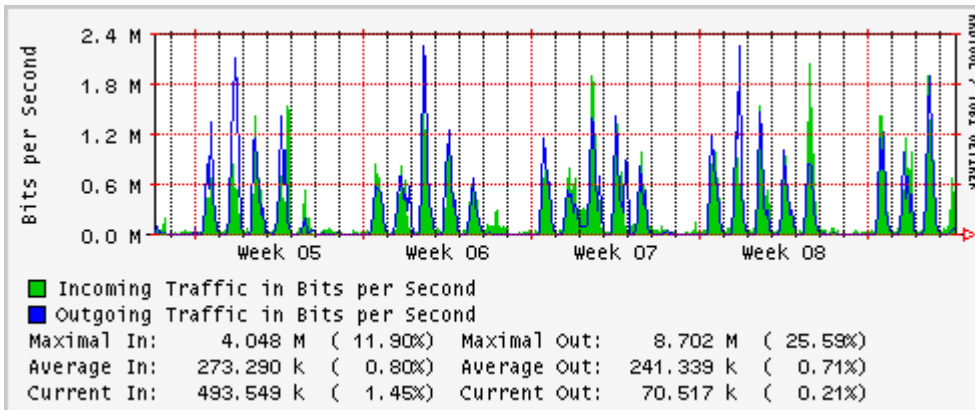

Utilización de los enlaces en el nodo México (Telmex) correspondientes al mes de Marzo 2010

PVC hacia Guadalajara

PVC hacia México (Axtel)

PVC hacia IPN

PVC hacia UAM

PVC hacia UDLAP

PVC hacia UNINET-VPNs

PVC hacia UNAM