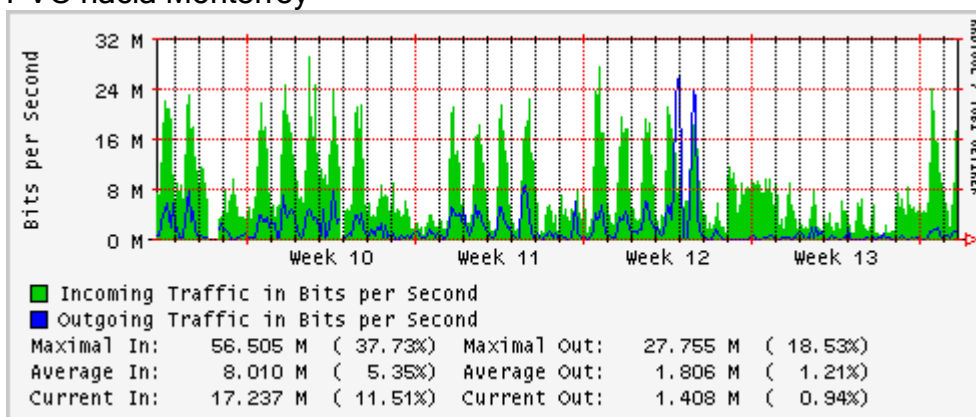

Enlace hacia Pacific Wave en SunnyVale (Standard Frames)

Utilización de los enlaces en el nodo Guadalajara correspondiente al mes de Marzo 2010

PVC hacia Tijuana

PVC hacia Monterrey

PVC hacia México

PVC hacia UdeG

VPN hacia la U.COLIMA

Utilización de los enlaces en el nodo Cancún correspondiente al mes de Marzo 2010

Enlace hacia Cancún