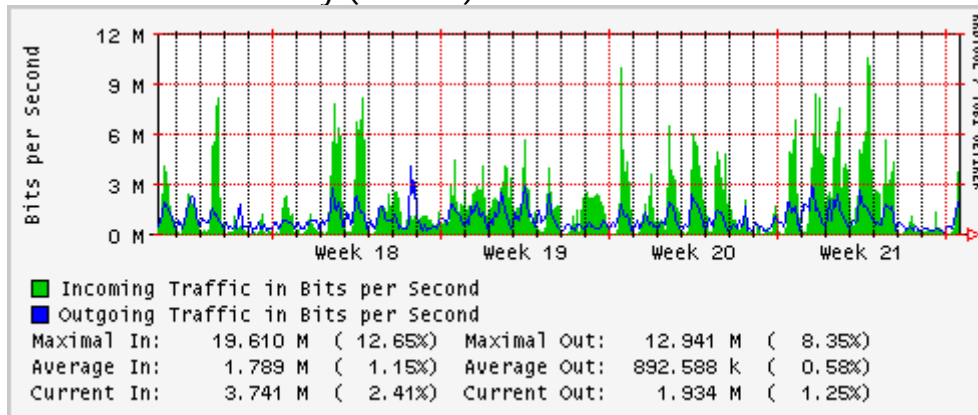

Utilización de los enlaces en el nodo México (Avantel) correspondientes al mes de Mayo 2007

Enlace hacia Monterrey (Avantel)