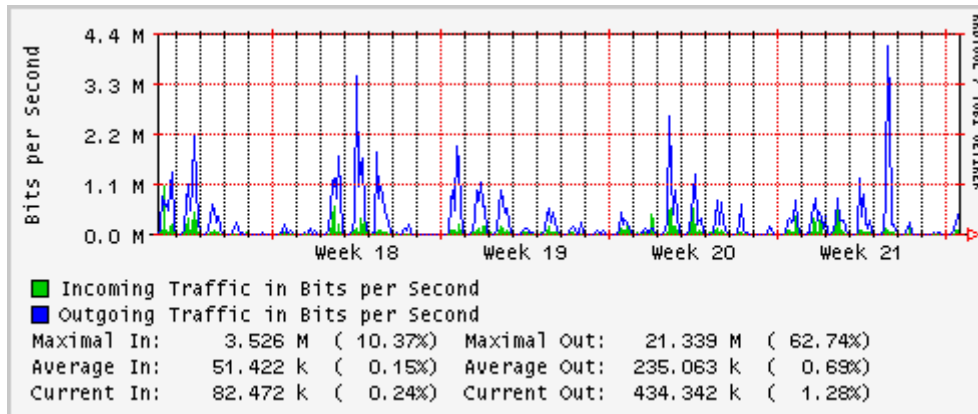

Enlace hacia UAT