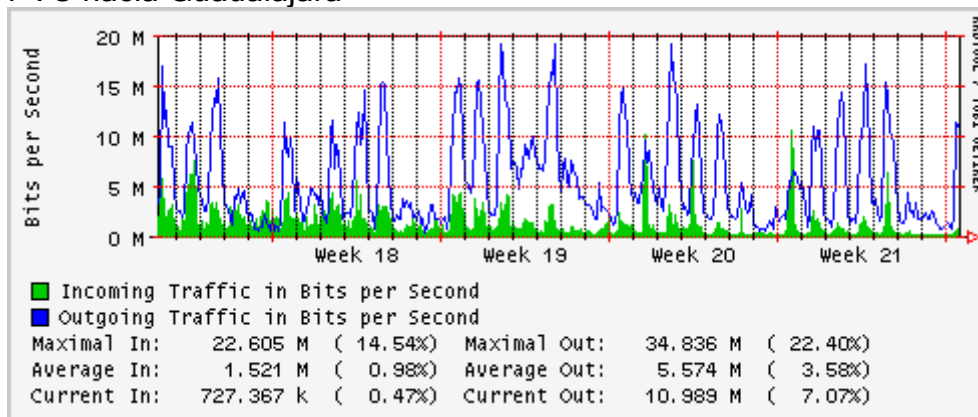

Utilización de los enlaces en el nodo Monterrey (Telmex) correspondientes al mes de Mayo 2007

PVC hacia Guadalajara