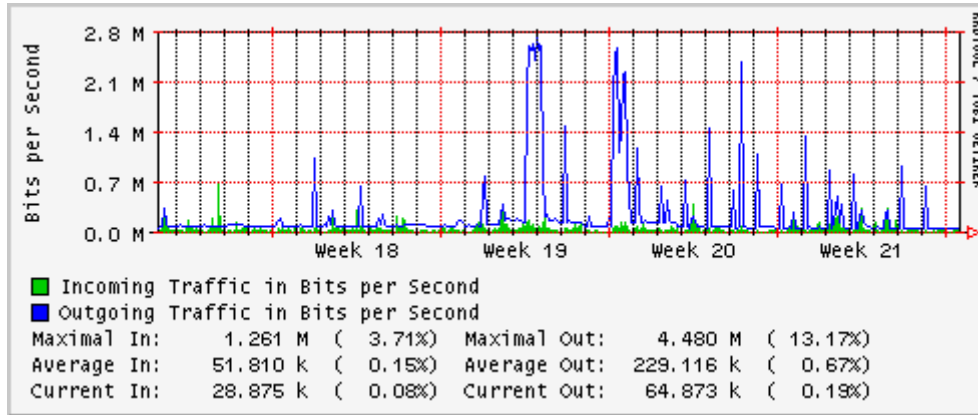

Enlace hacia UAL