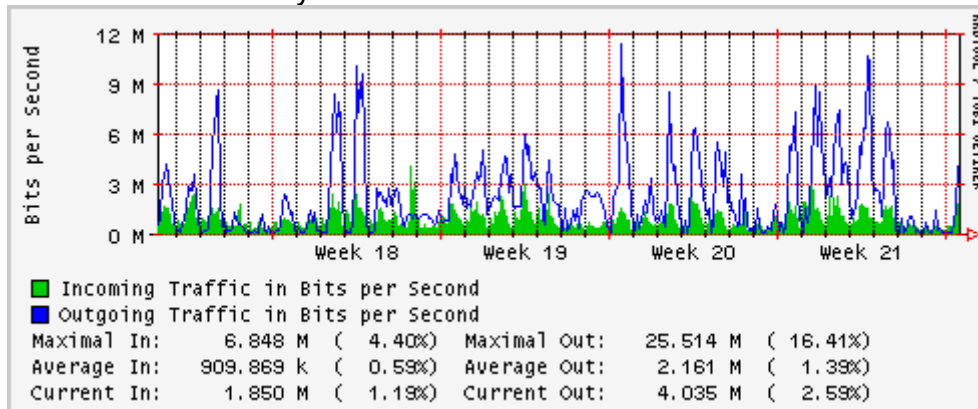

PVC hacia Monterrey Avantel