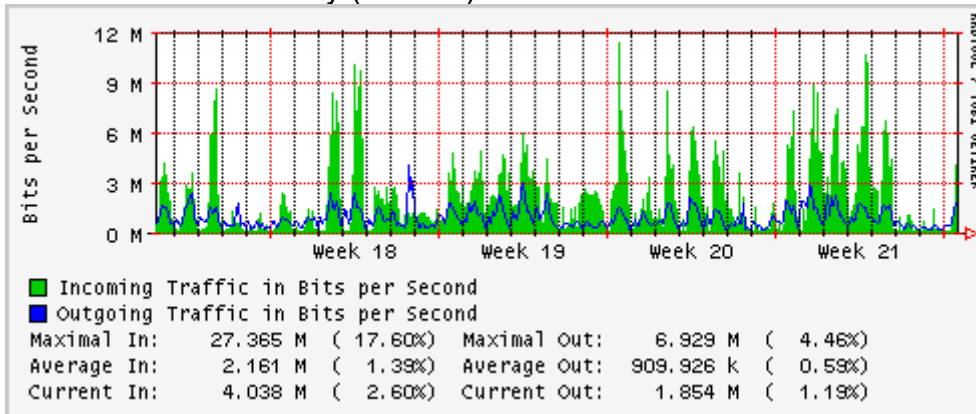

Utilización de los enlaces en el nodo Monterrey (Avantel) correspondientes al mes de Mayo 2007

Enlace hacia Monterrey (Telmex)