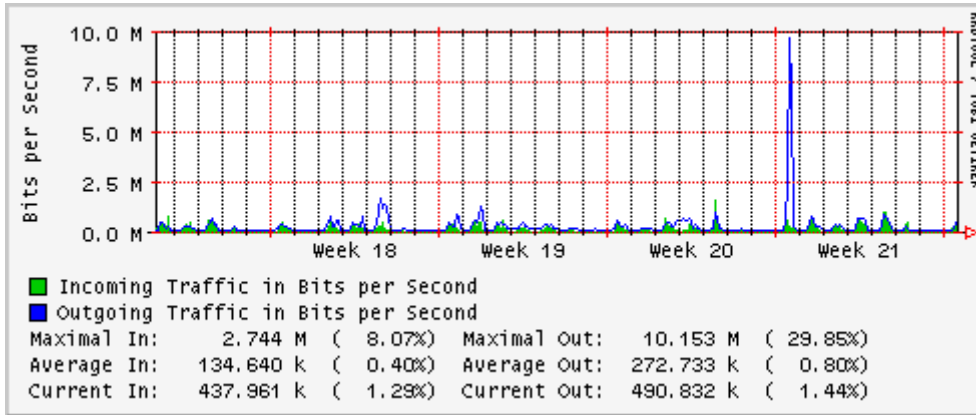

PVC hacia UANL