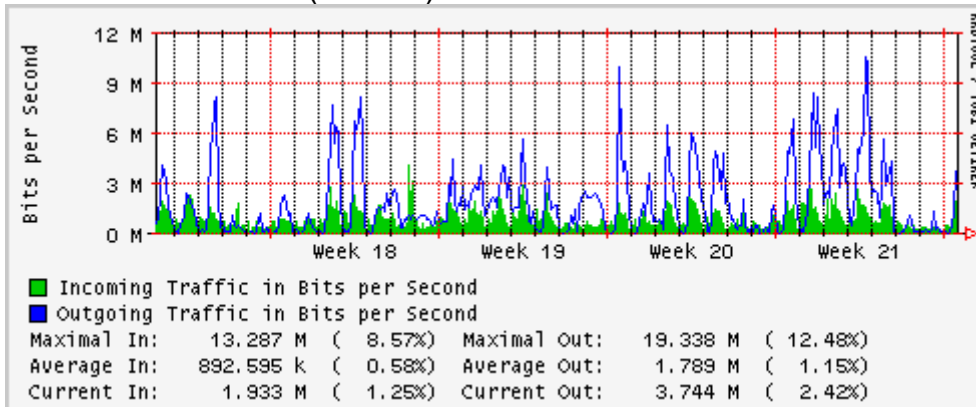

Enlace hacia México (Avantel)