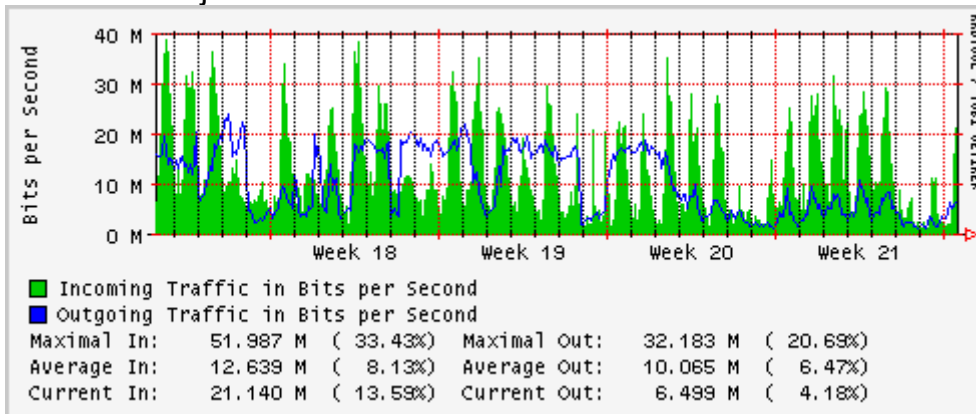

Utilización de los enlaces en el nodo Guadalajara correspondientes al mes de Mayo 2007

PVC hacia Tijuana