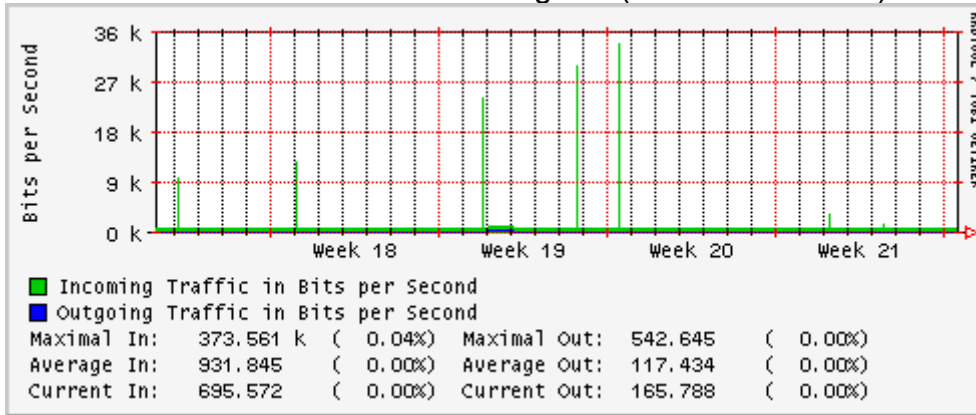

Enlace hacia Pacific Wave en Los Angeles (Standard Frames)