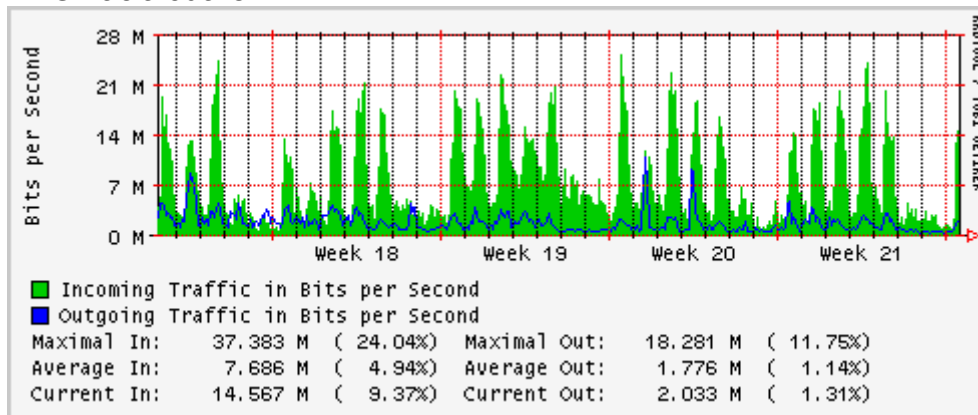

PVC hacia Juarez