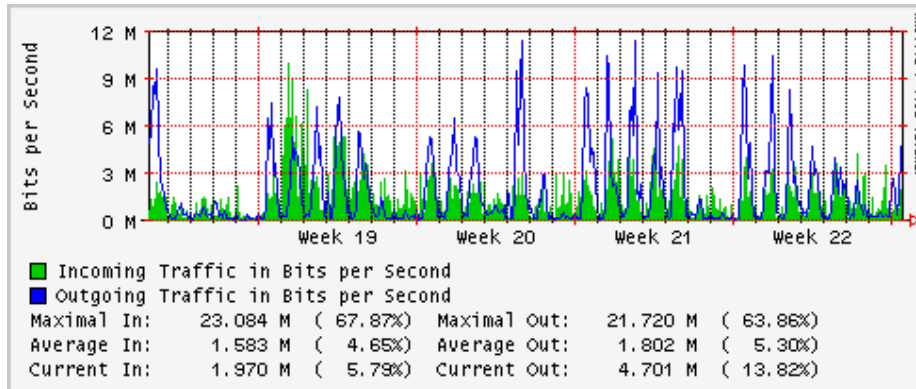

Enlace hacia Pacific Wave en SunnyVale (Jumbo Frames)

Enlace hacia Pacific Wave en SunnyVale (Standard Frames)

Utilización de los enlaces en el nodo Guadalajara correspondientes al mes de Mayo 2008

PVC hacia Tijuana

PVC hacia Monterrey

PVC hacia México

PVC hacia UdeG

VPN hacia la U.COLIMA

Utilización de los enlaces en el nodo Cancún correspondientes al mes de Mayo 2008

Enlace hacia Cancún