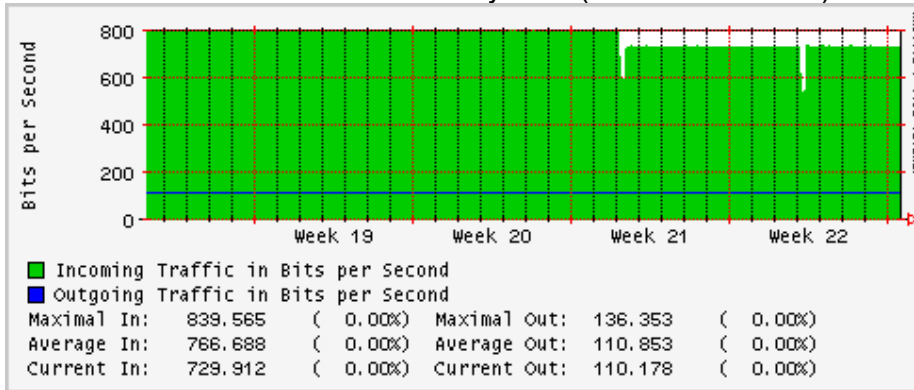

Enlace hacia Pacific Wave en SunnyVale (Standard Frames)