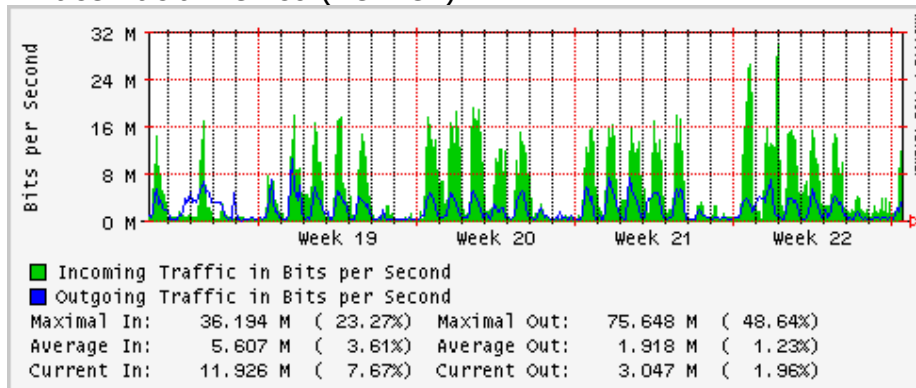

Enlace hacia México (Telmex)