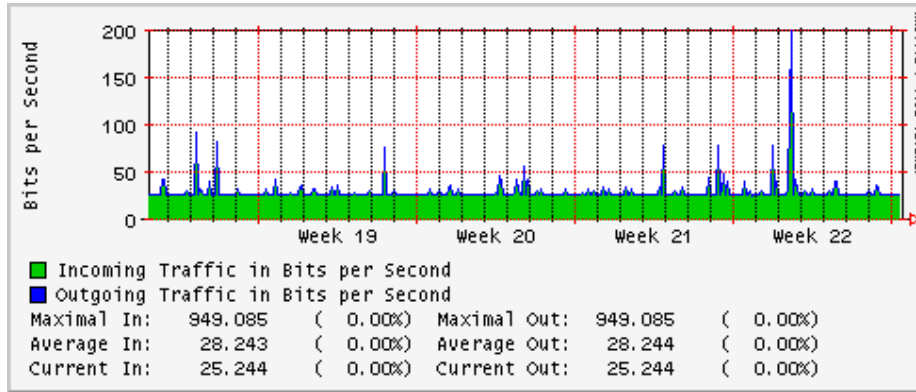

PVC hacia INTELMEX