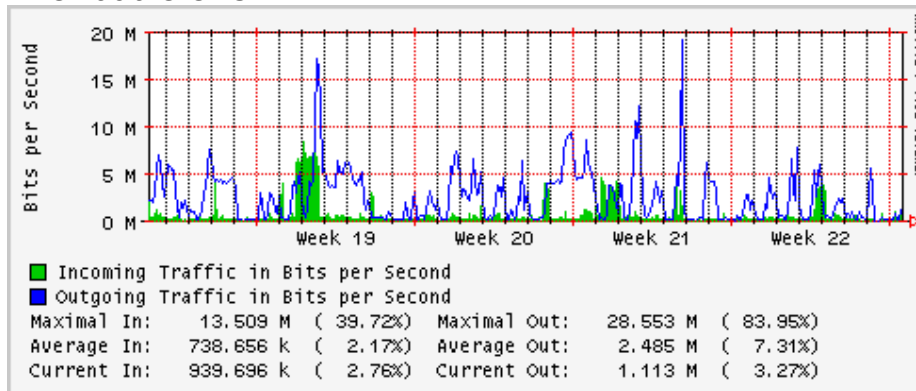

Enlace hacia Abilene por UTEP

Utilización de los enlaces en el nodo Tijuana correspondientes al mes de Mayo 2008

PVC hacia Guadalajara

PVC hacia CICESE

PVC hacia UNAM (Opera Oberta Temporal)

PVC de IPv6 hacia UdeG

Enlace hacia CLARA

Enlace hacia Pacific Wave en Los Angeles (Jumbo Frames)

Enlace hacia Pacific Wave en Los Angeles (Standard Frames)

Enlace hacia Pacific Wave en seattle (Jumbo Frames)

Enlace hacia Pacific Wave en Seattle (Standard Frames)