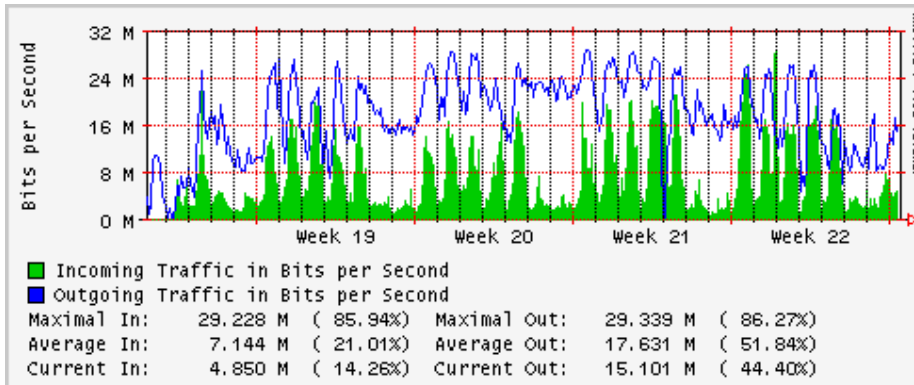

Utilización de los enlaces en el nodo México (Telmex) correspondientes al mes de Mayo 2008

PVC hacia Guadalajara

PVC hacia México (Avantel)

PVC hacia IPN

PVC hacia UAM

PVC hacia UDLAP

PVC hacia UNINET-VPNs

PVC hacia UNAM