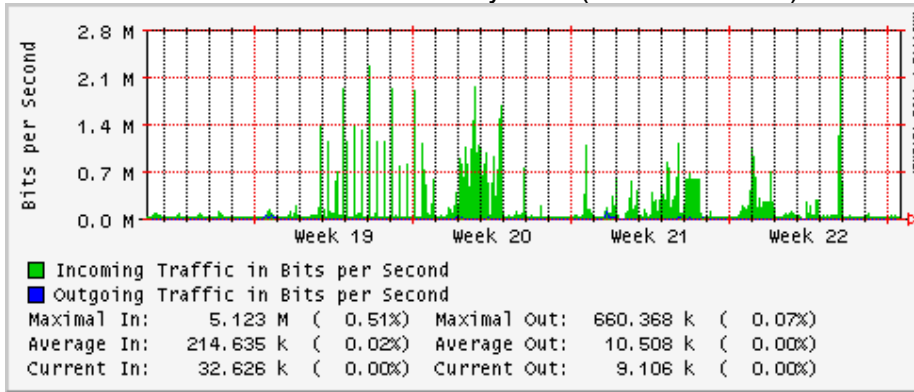

Enlace hacia Pacific Wave en SunnyVale (Jumbo Frames)