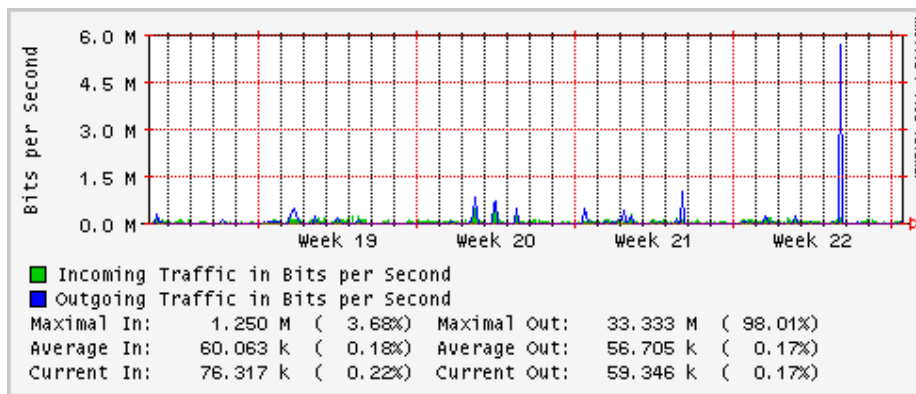

Enlace hacia UAL