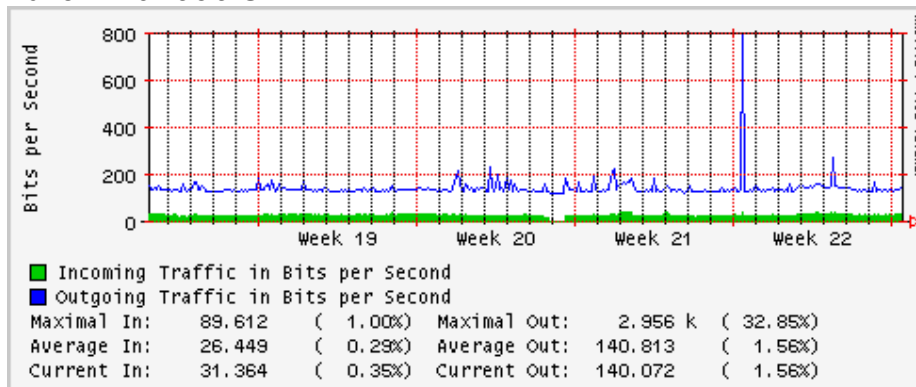

PVC hacia INTELMEX

PVC hacia ITESM-CEM

PVC hacia SEP-DGTVE

Túnel IPv6 hacia UAEH

Túnel IPv6 hacia UNAM

Utilización de los enlaces en el nodo México (Avantel) correspondientes al mes de Mayo 2008

Enlace hacia Monterrey (Avantel)