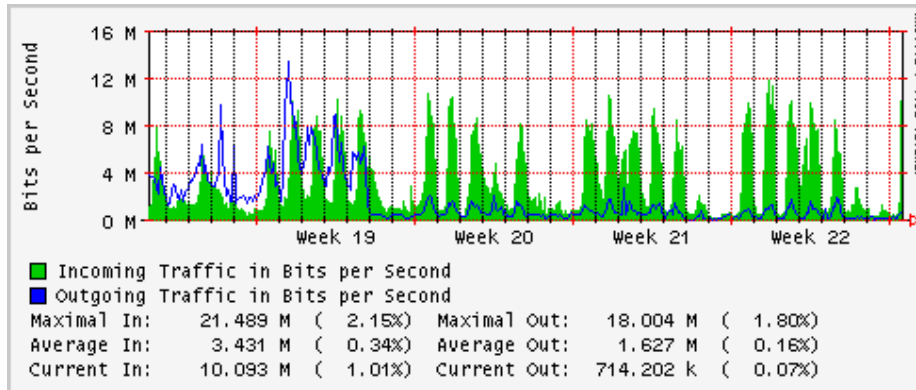

Enlace hacia CLARA