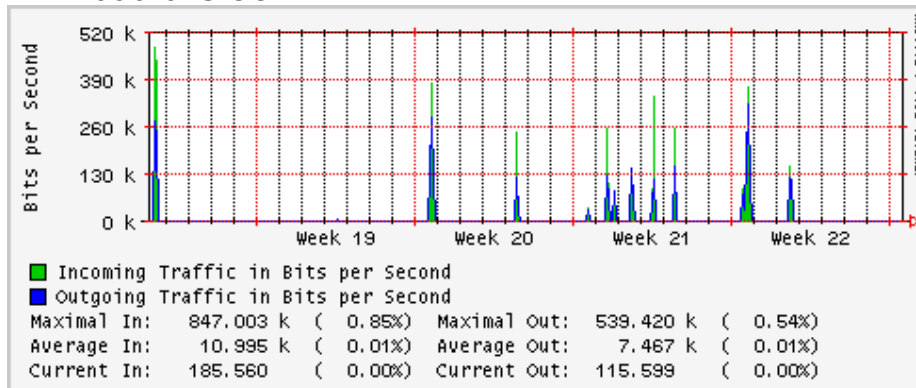

PVC hacia Monterrey

PVC hacia México

PVC hacia UdeG

VPN hacia la U.COLIMA

Utilización de los enlaces en el nodo Cancún correspondientes al mes de Mayo 2008

Enlace hacia Cancún