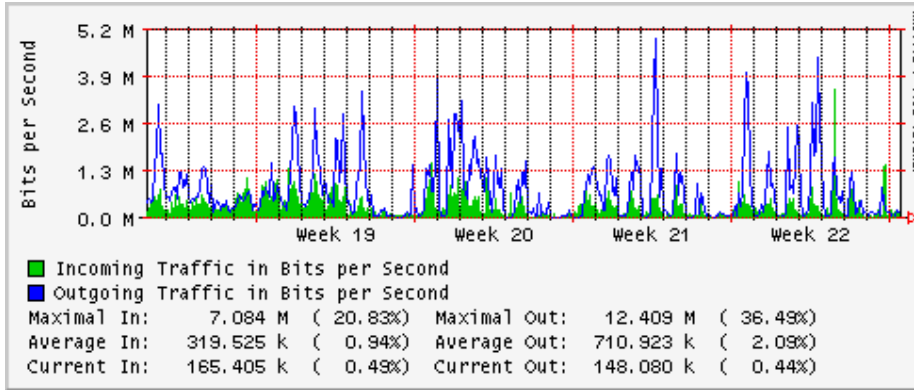

Utilización de los enlaces en el nodo México (Telmex) correspondientes al mes de Mayo 2008

PVC hacia Guadalajara

PVC hacia México (Avantel)

PVC hacia IPN

PVC hacia UAM

PVC hacia UDLAP

PVC hacia UNINET-VPNs

PVC hacia UNAM