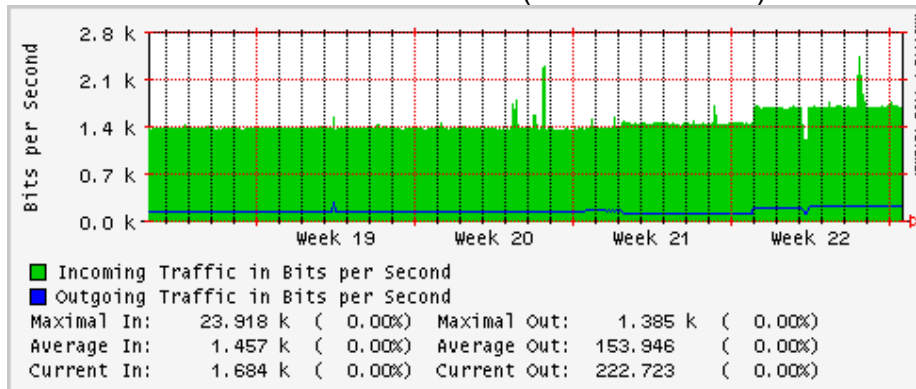

Enlace hacia Abilene por UTEP

Utilización de los enlaces en el nodo Tijuana correspondientes al mes de Mayo 2008

PVC hacia Guadalajara

PVC hacia CICESE

PVC hacia UNAM (Opera Oberta Temporal)

PVC de IPv6 hacia UdeG

Enlace hacia CLARA

Enlace hacia Pacific Wave en Los Angeles (Jumbo Frames)

Enlace hacia Pacific Wave en Los Angeles (Standard Frames)

Enlace hacia Pacific Wave en seattle (Jumbo Frames)

Enlace hacia Pacific Wave en Seattle (Standard Frames)

Enlace hacia Pacific Wave en SunnyVale (Jumbo Frames)

Enlace hacia Pacific Wave en SunnyVale (Standard Frames)

Utilización de los enlaces en el nodo Guadalajara correspondientes al mes de Mayo 2008

PVC hacia Tijuana