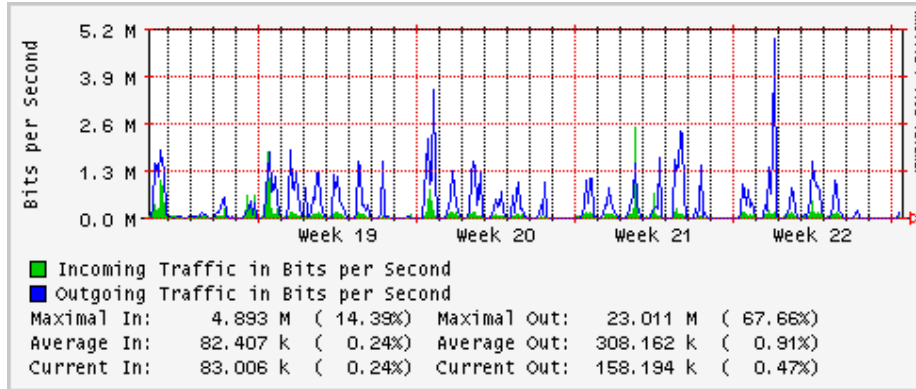

PVC hacia ITESM-CEM