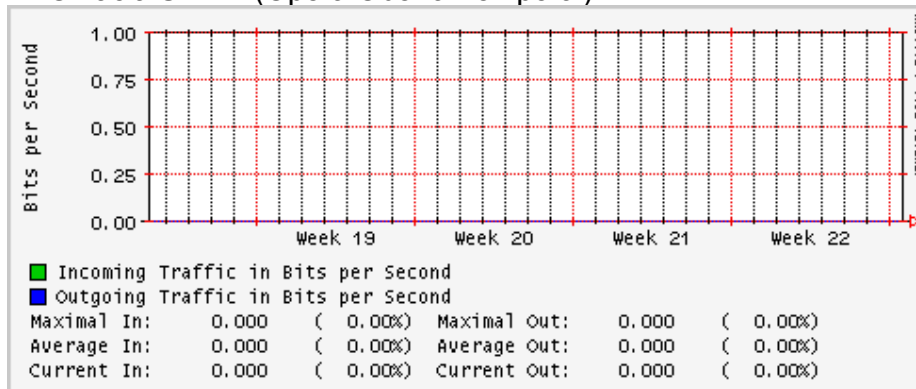

Enlace hacia Abilene por UTEP

Utilización de los enlaces en el nodo Tijuana correspondientes al mes de Mayo 2008

PVC hacia Guadalajara

PVC hacia CICESE

PVC hacia UNAM (Opera Oberta Temporal)

PVC de IPv6 hacia UdeG