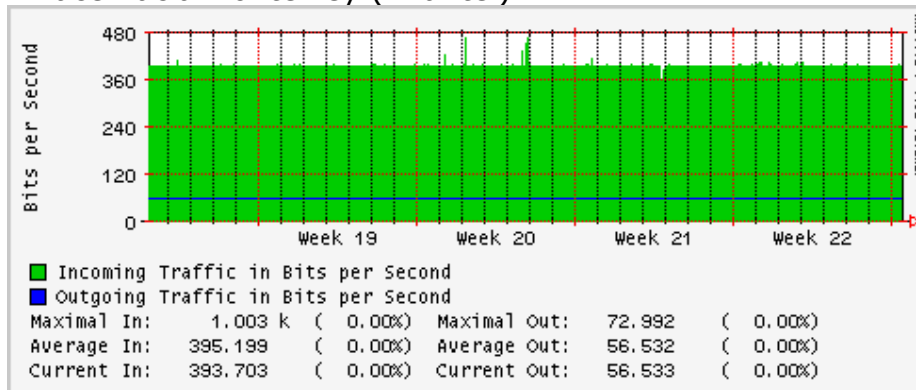

PVC hacia INTELMEX

PVC hacia ITESM-CEM

PVC hacia SEP-DGTVE

Túnel IPv6 hacia UAEH

Túnel IPv6 hacia UNAM

Utilización de los enlaces en el nodo México (Avantel) correspondientes al mes de Mayo 2008

Enlace hacia Monterrey (Avantel)