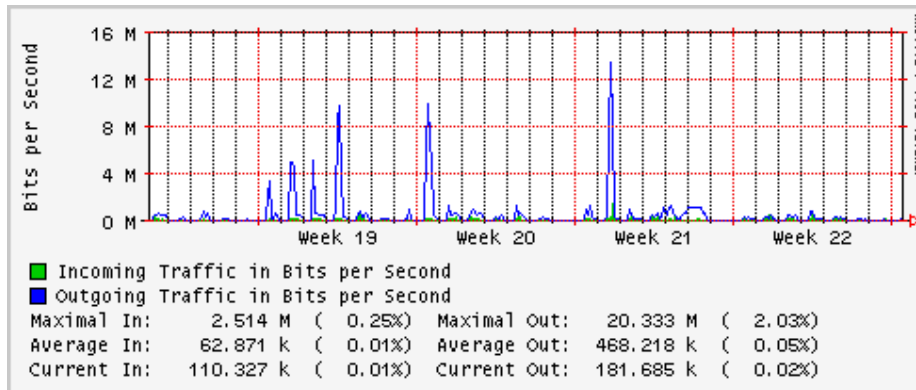

Enlace hacia Monterrey (Telmex)

Enlace hacia México (Avantel)

Enlace hacia UAL

Enlace hacia UAT

Utilización de los enlaces en el nodo Juárez Correspondientes al mes de Mayo 2008

PVC a Monterrey

Enlace hacia la UACJ

Enlace hacia Abilene por UTEP

Utilización de los enlaces en el nodo Tijuana correspondientes al mes de Mayo 2008

PVC hacia Guadalajara

PVC hacia CICESE

PVC hacia UNAM (Opera Oberta Temporal)

PVC de IPv6 hacia UdeG