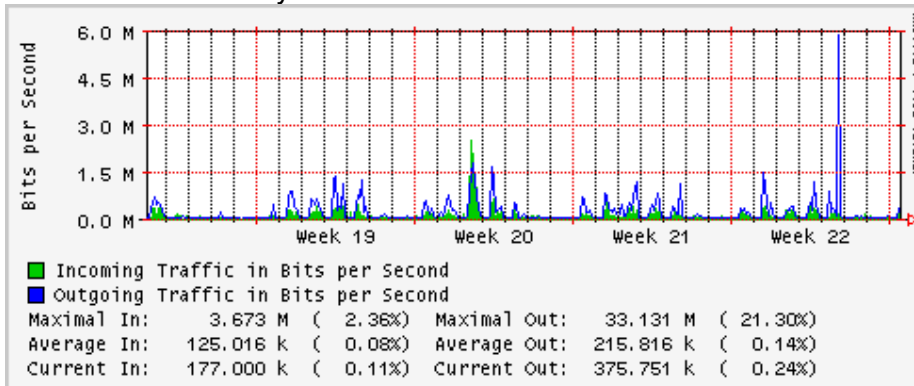

Utilización de los enlaces en el nodo Monterrey (Telmex) correspondientes al mes de Mayo 2008

PVC hacia Guadalajara

PVC hacia Juárez

PVC hacia Monterrey Avantel

PVC hacia UANL

PVC hacia ITESM-MTY

Utilización de los enlaces en el nodo Monterrey (Avantel) correspondientes al mes de Mayo 2008

Enlace hacia Abilene por UTEP

Utilización de los enlaces en el nodo Tijuana correspondientes al mes de Mayo 2008

PVC hacia Guadalajara

PVC hacia CICESE

PVC hacia UNAM (Opera Oberta Temporal)

PVC de IPv6 hacia UdeG