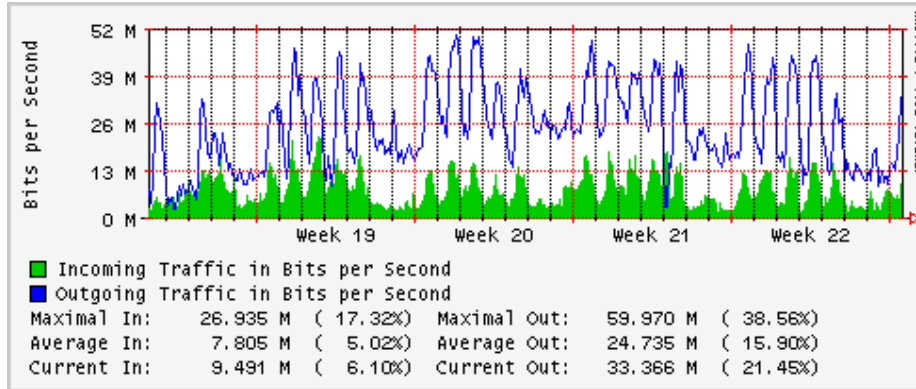

Enlace hacia Pacific Wave en SunnyVale (Jumbo Frames)

Enlace hacia Pacific Wave en SunnyVale (Standard Frames)

Utilización de los enlaces en el nodo Guadalajara correspondientes al mes de Mayo 2008

PVC hacia Tijuana

PVC hacia Monterrey

PVC hacia México

PVC hacia UdeG

VPN hacia la U.COLIMA

Utilización de los enlaces en el nodo Cancún correspondientes al mes de Mayo 2008

Enlace hacia Cancún