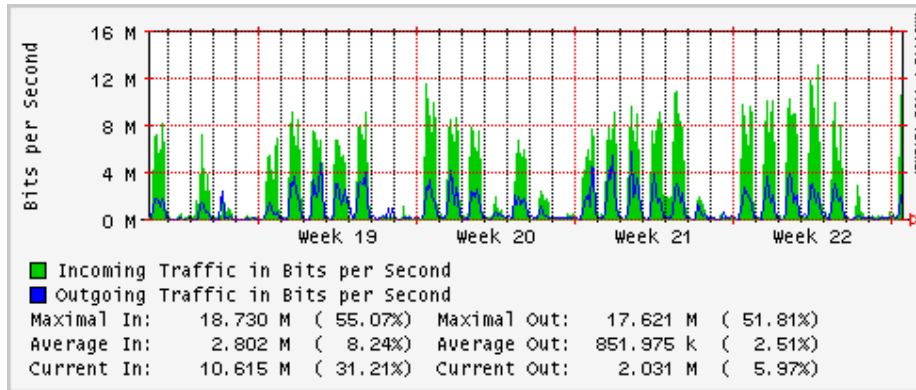

Enlace hacia UV