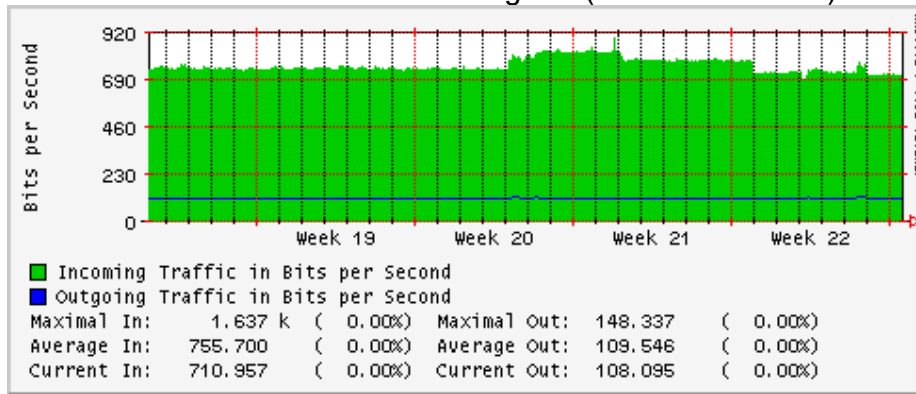

Enlace hacia Abilene por UTEP

Utilización de los enlaces en el nodo Tijuana correspondientes al mes de Mayo 2008

PVC hacia Guadalajara

PVC hacia CICESE

PVC hacia UNAM (Opera Oberta Temporal)

PVC de IPv6 hacia UdeG

Enlace hacia CLARA

Enlace hacia Pacific Wave en Los Angeles (Jumbo Frames)

Enlace hacia Pacific Wave en Los Angeles (Standard Frames)

Enlace hacia Pacific Wave en seattle (Jumbo Frames)

Enlace hacia Pacific Wave en Seattle (Standard Frames)