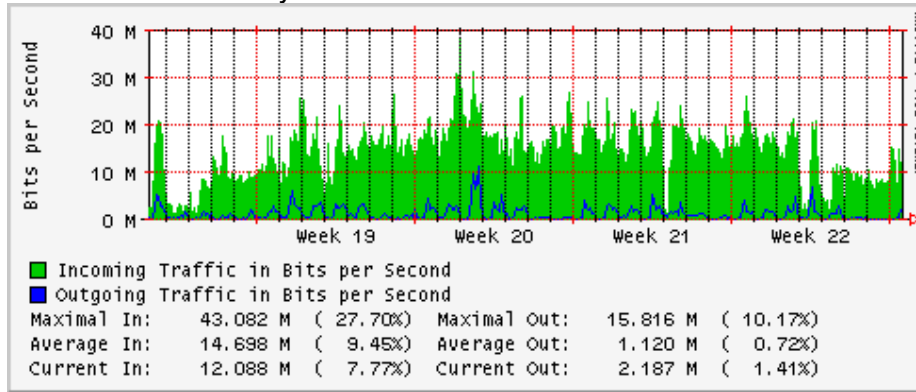

Enlace hacia Pacific Wave en SunnyVale (Jumbo Frames)

Enlace hacia Pacific Wave en SunnyVale (Standard Frames)

Utilización de los enlaces en el nodo Guadalajara correspondientes al mes de Mayo 2008

PVC hacia Tijuana

PVC hacia Monterrey

PVC hacia México

PVC hacia UdeG

VPN hacia la U.COLIMA

Utilización de los enlaces en el nodo Cancún correspondientes al mes de Mayo 2008

Enlace hacia Cancún