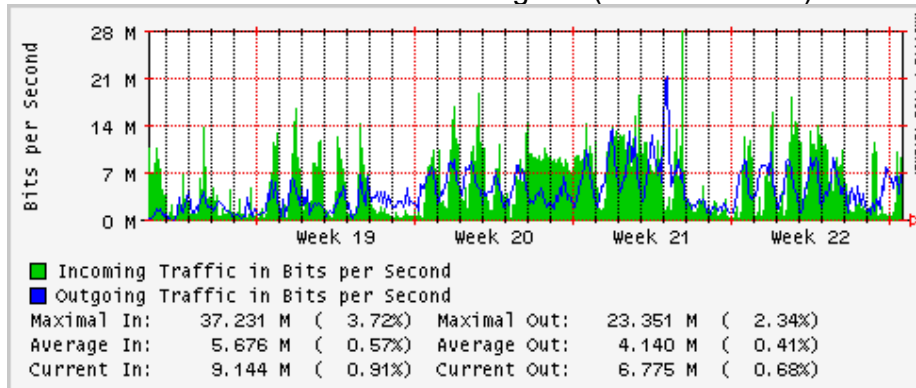

Enlace hacia Abilene por UTEP

Utilización de los enlaces en el nodo Tijuana correspondientes al mes de Mayo 2008

PVC hacia Guadalajara

PVC hacia CICESE

PVC hacia UNAM (Opera Oberta Temporal)

PVC de IPv6 hacia UdeG

Enlace hacia CLARA

Enlace hacia Pacific Wave en Los Angeles (Jumbo Frames)

Enlace hacia Pacific Wave en Los Angeles (Standard Frames)

Enlace hacia Pacific Wave en seattle (Jumbo Frames)

Enlace hacia Pacific Wave en Seattle (Standard Frames)