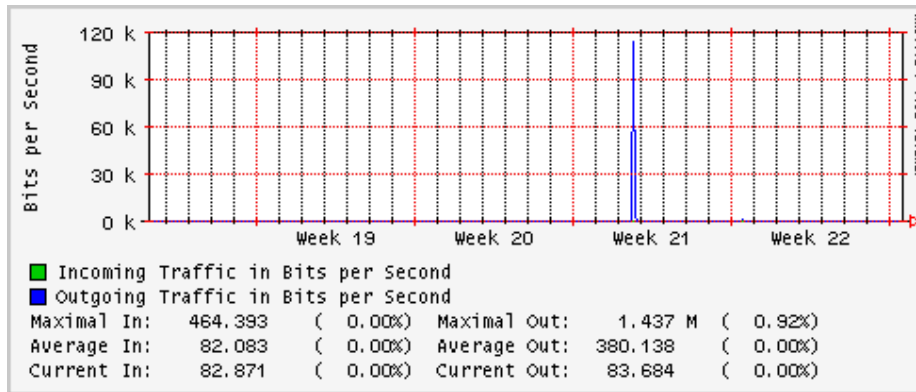

Enlace hacia Abilene por UTEP

Utilización de los enlaces en el nodo Tijuana correspondientes al mes de Mayo 2008

PVC hacia Guadalajara

PVC hacia CICESE

PVC hacia UNAM (Opera Oberta Temporal)

PVC de IPv6 hacia UdeG