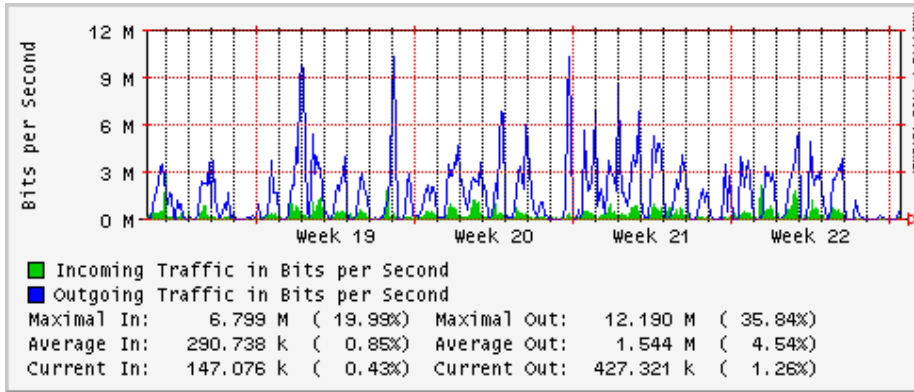

Utilización de los enlaces en el nodo México (Telmex) correspondientes al mes de Mayo 2008

PVC hacia Guadalajara

PVC hacia México (Avantel)

PVC hacia IPN

PVC hacia UAM

PVC hacia UDLAP

PVC hacia UNINET-VPNs

PVC hacia UNAM