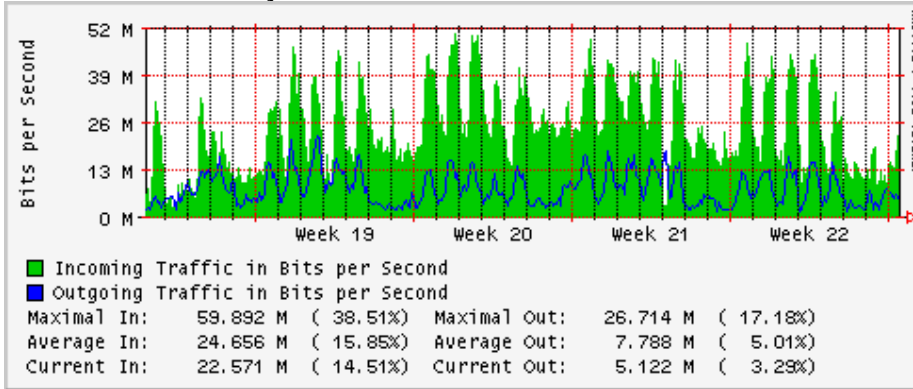

Utilización de los enlaces en el nodo México (Telmex) correspondientes al mes de Mayo 2008

PVC hacia Guadalajara

PVC hacia México (Avantel)

PVC hacia IPN

PVC hacia UAM

PVC hacia UDLAP

PVC hacia UNINET-VPNs

PVC hacia UNAM