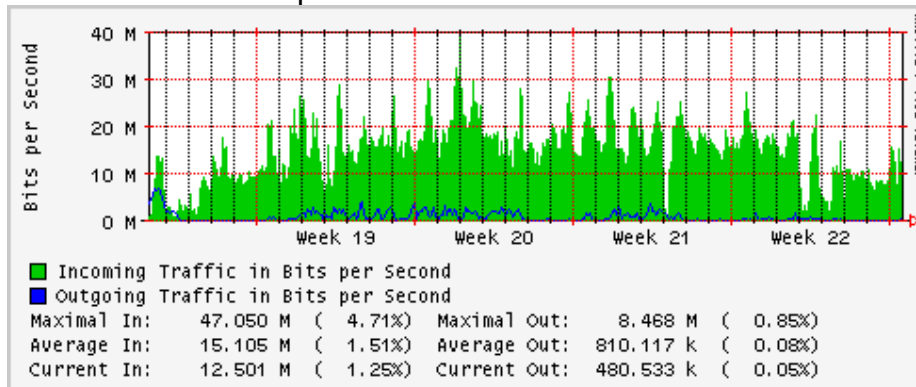

Enlace hacia Monterrey (Telmex)

Enlace hacia México (Avantel)

Enlace hacia UAL

Enlace hacia UAT

Utilización de los enlaces en el nodo Juárez Correspondientes al mes de Mayo 2008

PVC a Monterrey

Enlace hacia la UACJ

Enlace hacia Abilene por UTEP

Utilización de los enlaces en el nodo Tijuana correspondientes al mes de Mayo 2008

PVC hacia Guadalajara

PVC hacia CICESE

PVC hacia UNAM (Opera Oberta Temporal)

PVC de IPv6 hacia UdeG