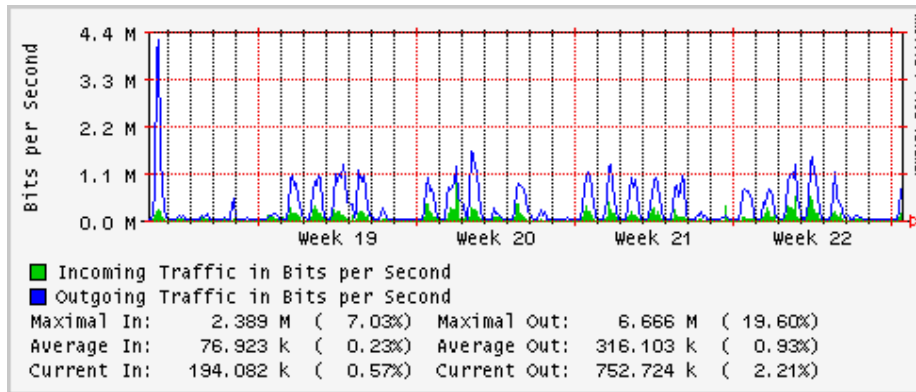

Utilización de los enlaces en el nodo Monterrey (Telmex) correspondientes al mes de Mayo 2008

PVC hacia Guadalajara

PVC hacia Juárez

PVC hacia Monterrey Avantel

PVC hacia UANL

PVC hacia ITESM-MTY

Utilización de los enlaces en el nodo Monterrey (Avantel) correspondientes al mes de Mayo 2008

Enlace hacia Abilene por UTEP

Utilización de los enlaces en el nodo Tijuana correspondientes al mes de Mayo 2008

PVC hacia Guadalajara

PVC hacia CICESE

PVC hacia UNAM (Opera Oberta Temporal)

PVC de IPv6 hacia UdeG