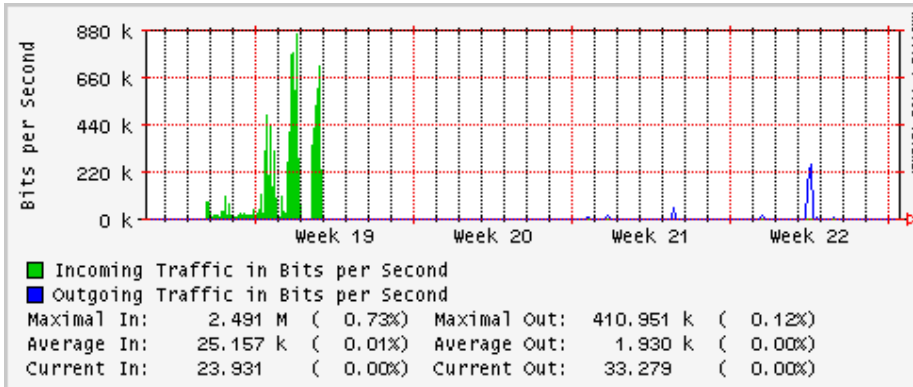

Utilización de los enlaces en el nodo México (Telmex) correspondientes al mes de Mayo 2008

PVC hacia Guadalajara

PVC hacia México (Avantel)

PVC hacia IPN

PVC hacia UAM

PVC hacia UDLAP

PVC hacia UNINET-VPNs

PVC hacia UNAM