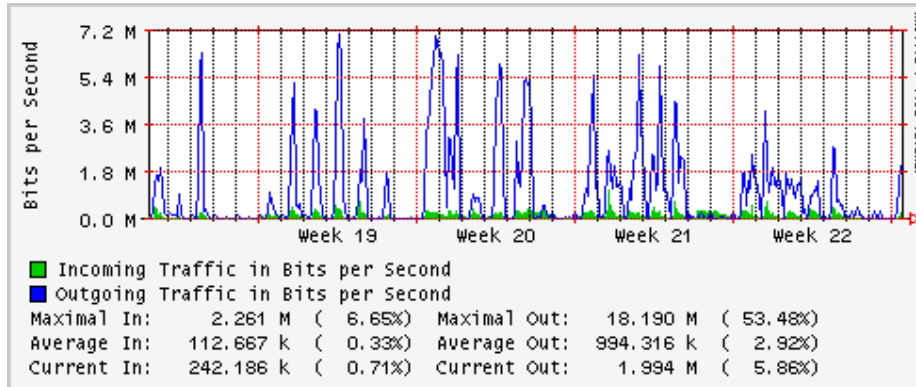

Enlace hacia UAEMor