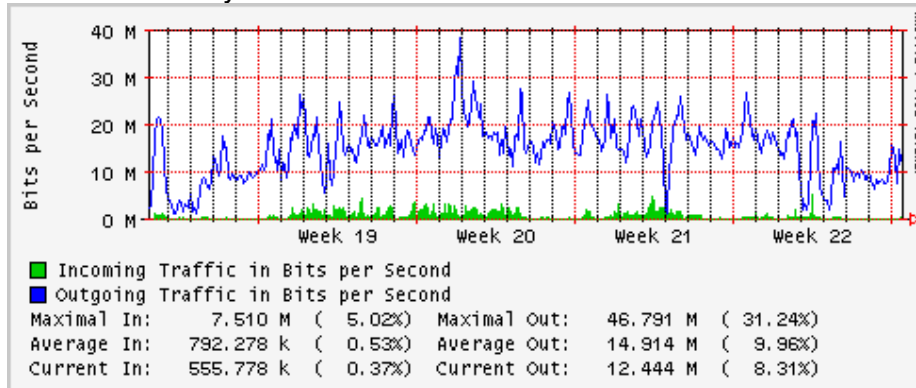

Enlace hacia Monterrey (Telmex)

Enlace hacia México (Avantel)

Enlace hacia UAL

Enlace hacia UAT

Utilización de los enlaces en el nodo Juárez Correspondientes al mes de Mayo 2008

PVC a Monterrey

Enlace hacia la UACJ

Enlace hacia Abilene por UTEP

Utilización de los enlaces en el nodo Tijuana correspondientes al mes de Mayo 2008

PVC hacia Guadalajara

PVC hacia CICESE

PVC hacia UNAM (Opera Oberta Temporal)

PVC de IPv6 hacia UdeG