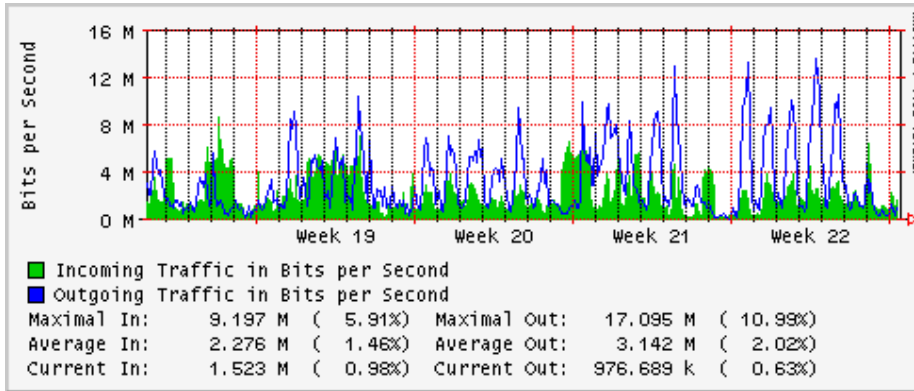

Utilización de los enlaces en el nodo México (Telmex) correspondientes al mes de Mayo 2008

PVC hacia Guadalajara

PVC hacia México (Avantel)

PVC hacia IPN

PVC hacia UAM

PVC hacia UDLAP

PVC hacia UNINET-VPNs

PVC hacia UNAM