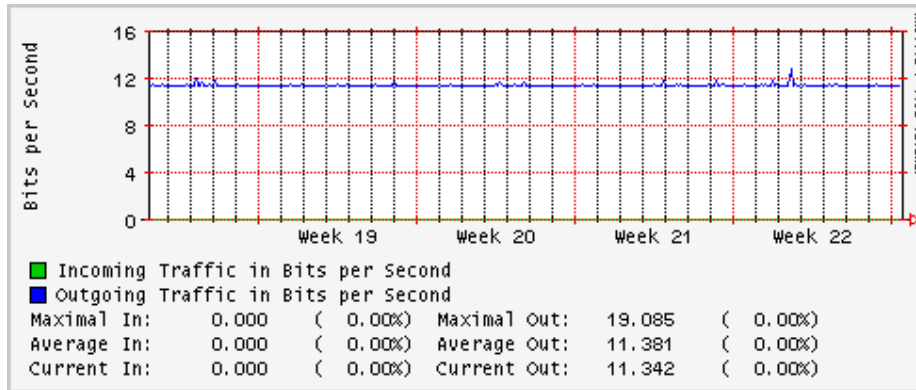

PVC hacia SEP-DGTVE