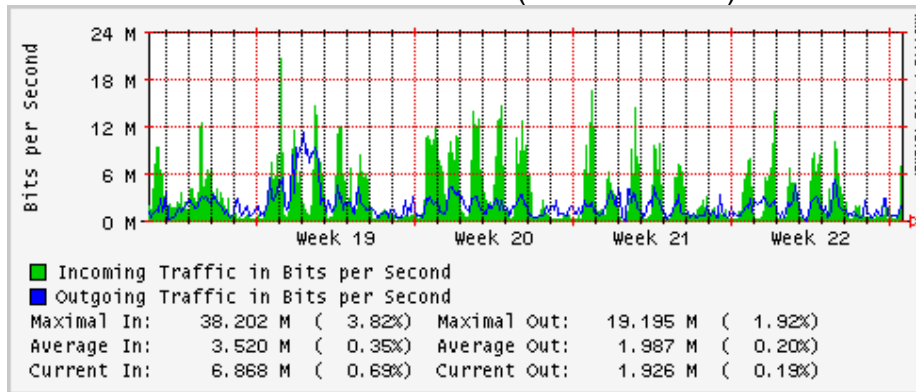

Enlace hacia Abilene por UTEP

Utilización de los enlaces en el nodo Tijuana correspondientes al mes de Mayo 2008

PVC hacia Guadalajara

PVC hacia CICESE

PVC hacia UNAM (Opera Oberta Temporal)

PVC de IPv6 hacia UdeG

Enlace hacia CLARA

Enlace hacia Pacific Wave en Los Angeles (Jumbo Frames)

Enlace hacia Pacific Wave en Los Angeles (Standard Frames)

Enlace hacia Pacific Wave en seattle (Jumbo Frames)

Enlace hacia Pacific Wave en Seattle (Standard Frames)