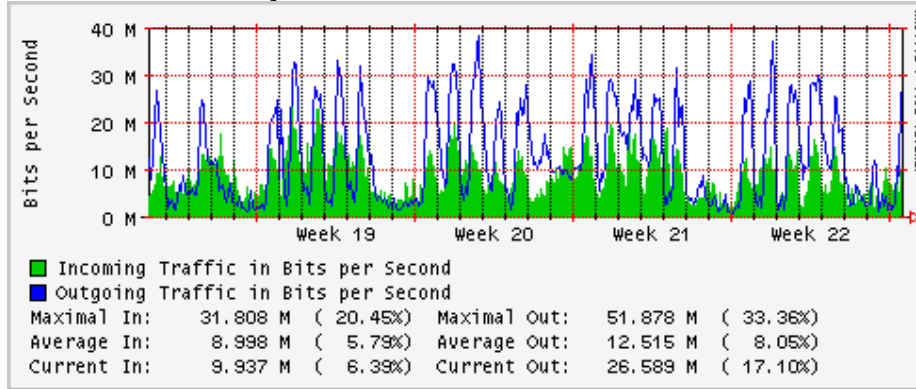

Enlace hacia Monterrey (Telmex)

Enlace hacia México (Avantel)

Enlace hacia UAL

Enlace hacia UAT

Utilización de los enlaces en el nodo Juárez Correspondientes al mes de Mayo 2008

PVC a Monterrey

Enlace hacia la UACJ

Enlace hacia Abilene por UTEP

Utilización de los enlaces en el nodo Tijuana correspondientes al mes de Mayo 2008

PVC hacia Guadalajara

PVC hacia CICESE

PVC hacia UNAM (Opera Oberta Temporal)

PVC de IPv6 hacia UdeG