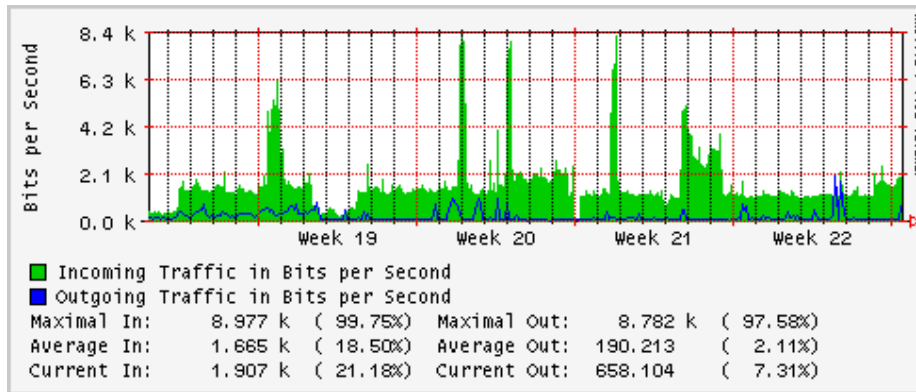

PVC hacia INTELMEX

PVC hacia ITESM-CEM

PVC hacia SEP-DGTVE

Túnel IPv6 hacia UAEH

Túnel IPv6 hacia UNAM

Utilización de los enlaces en el nodo México (Avantel) correspondientes al mes de Mayo 2008

Enlace hacia Monterrey (Avantel)