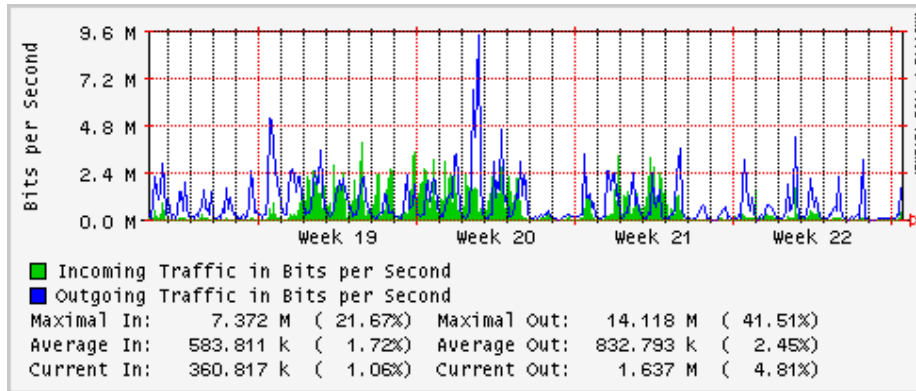

Utilización de los enlaces en el nodo Monterrey (Telmex) correspondientes al mes de Mayo 2008

PVC hacia Guadalajara

PVC hacia Juárez

PVC hacia Monterrey Avantel

PVC hacia UANL

PVC hacia ITESM-MTY

Utilización de los enlaces en el nodo Monterrey (Avantel) correspondientes al mes de Mayo 2008

Enlace hacia Abilene por UTEP

Utilización de los enlaces en el nodo Tijuana correspondientes al mes de Mayo 2008

PVC hacia Guadalajara

PVC hacia CICESE

PVC hacia UNAM (Opera Oberta Temporal)

PVC de IPv6 hacia UdeG