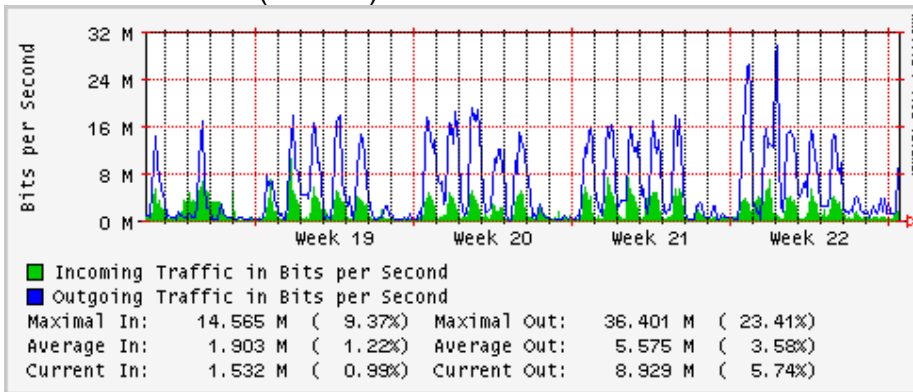

Utilización de los enlaces en el nodo México (Telmex) correspondientes al mes de Mayo 2008

PVC hacia Guadalajara

PVC hacia México (Avantel)

PVC hacia IPN

PVC hacia UAM

PVC hacia UDLAP

PVC hacia UNINET-VPNs

PVC hacia UNAM