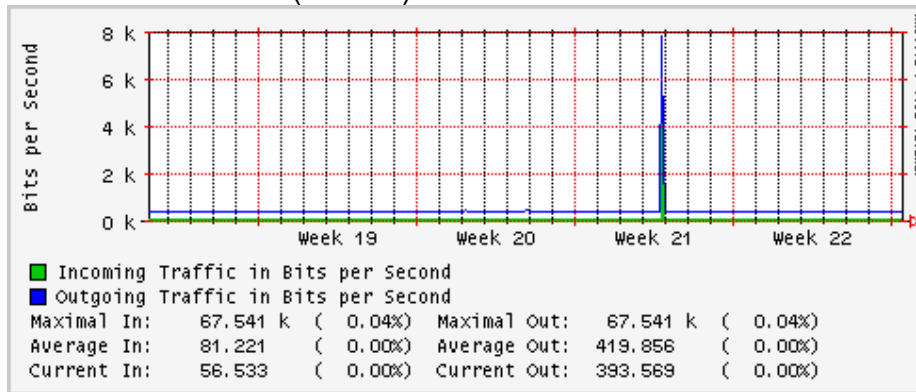

Enlace hacia México (Avantel)