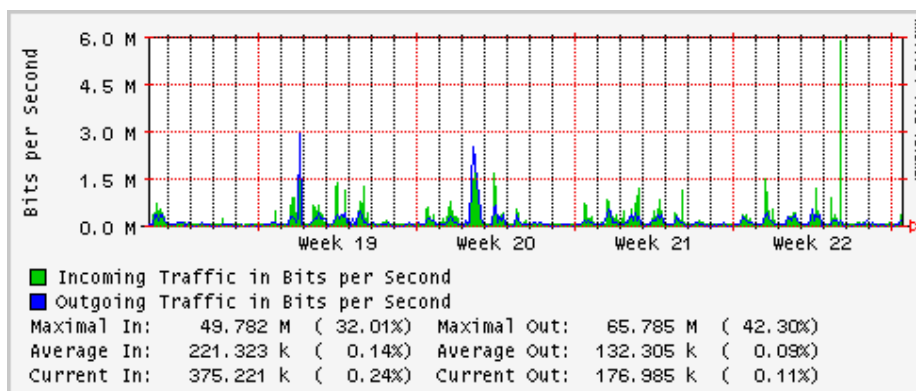

Utilización de los enlaces en el nodo Monterrey (Telmex) correspondientes al mes de Mayo 2008

PVC hacia Guadalajara

PVC hacia Juárez

PVC hacia Monterrey Avantel

PVC hacia UANL

PVC hacia ITESM-MTY

Utilización de los enlaces en el nodo Monterrey (Avantel) correspondientes al mes de Mayo 2008

Enlace hacia Monterrey (Telmex)

Enlace hacia México (Avantel)

Enlace hacia UAL

Enlace hacia UAT

Utilización de los enlaces en el nodo Juárez Correspondientes al mes de Mayo 2008

PVC a Monterrey

Enlace hacia la UACJ

Enlace hacia Abilene por UTEP

Utilización de los enlaces en el nodo Tijuana correspondientes al mes de Mayo 2008

PVC hacia Guadalajara

PVC hacia CICESE

PVC hacia UNAM (Opera Oberta Temporal)

PVC de IPv6 hacia UdeG