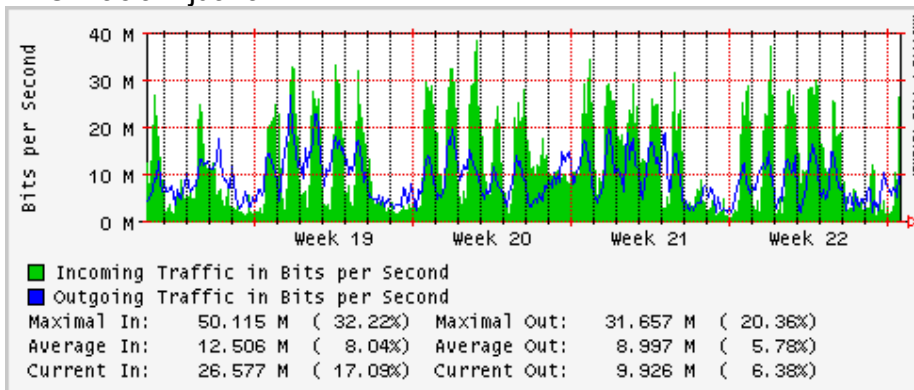

Enlace hacia Pacific Wave en SunnyVale (Jumbo Frames)

Enlace hacia Pacific Wave en SunnyVale (Standard Frames)

Utilización de los enlaces en el nodo Guadalajara correspondientes al mes de Mayo 2008

PVC hacia Tijuana

PVC hacia Monterrey

PVC hacia México

PVC hacia UdeG

VPN hacia la U.COLIMA

Utilización de los enlaces en el nodo Cancún correspondientes al mes de Mayo 2008

Enlace hacia Cancún