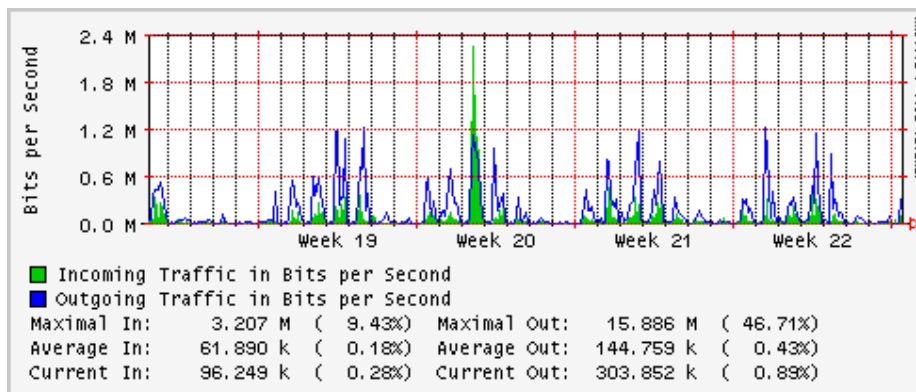

Enlace hacia Monterrey (Telmex)

Enlace hacia México (Avantel)

Enlace hacia UAL

Enlace hacia UAT

Utilización de los enlaces en el nodo Juárez Correspondientes al mes de Mayo 2008

PVC a Monterrey

Enlace hacia la UACJ

Enlace hacia Abilene por UTEP

Utilización de los enlaces en el nodo Tijuana correspondientes al mes de Mayo 2008

PVC hacia Guadalajara

PVC hacia CICESE

PVC hacia UNAM (Opera Oberta Temporal)

PVC de IPv6 hacia UdeG