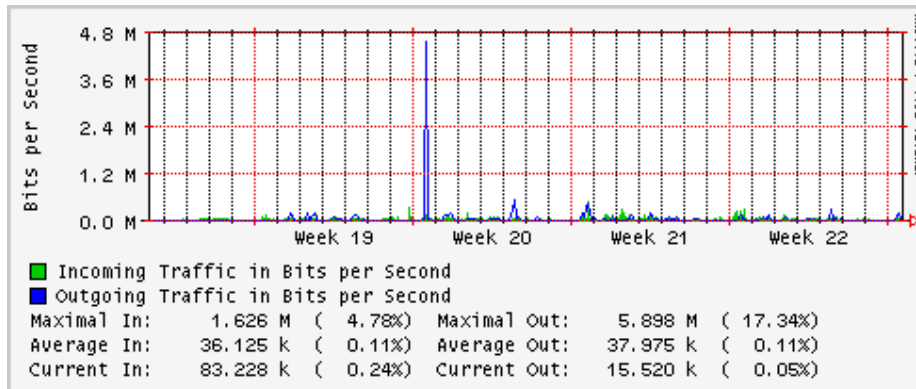

# Utilización de los enlaces en el nodo Monterrey (Axtel) correspondientes al mes de Mayo 2009

Enlace hacia Monterrey (Telmex)

Enlace hacia México (Axtel)

Enlace hacia UAL

Enlace hacia UAT

## Utilización de los enlaces en el nodo Juárez correspondiente al mes de Mayo 2009