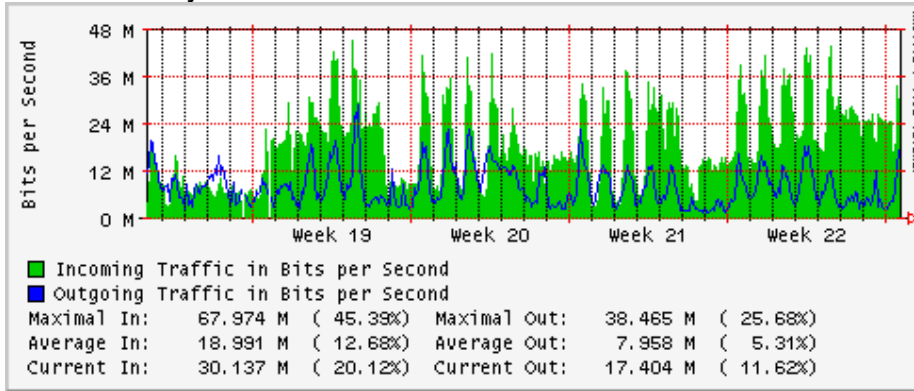

Utilización de los enlaces en el nodo Guadalajara correspondiente al mes de Mayo 2009

PVC hacia Tijuana