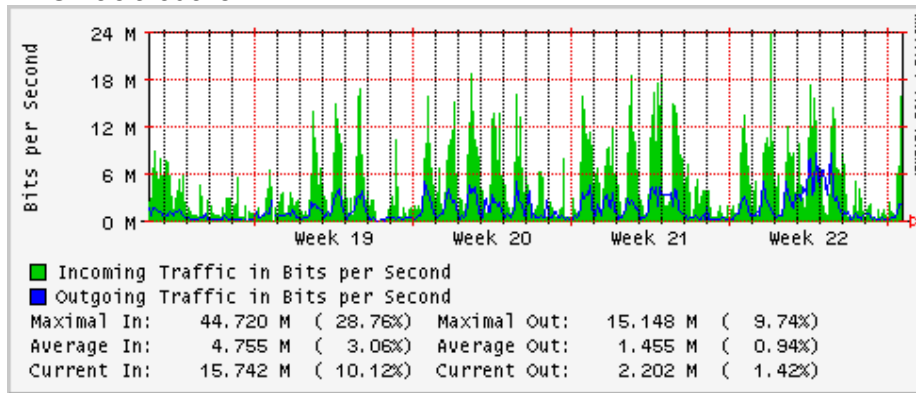

PVC hacia Juárez