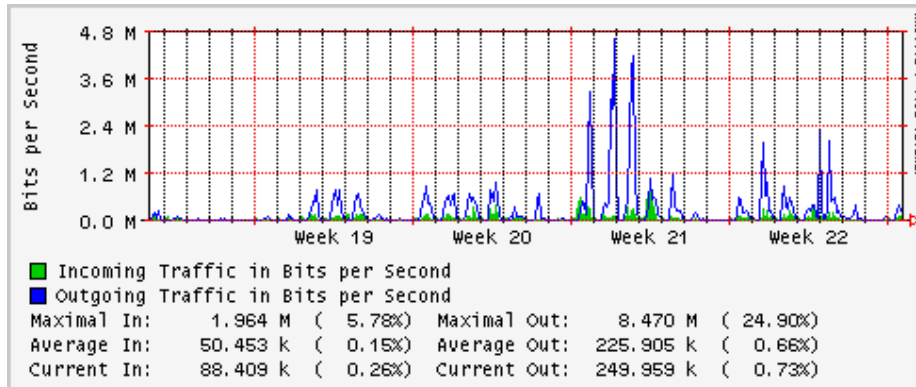

# Utilización de los enlaces en el nodo Monterrey (Axtel) correspondientes al mes de Mayo 2009

Enlace hacia Monterrey (Telmex)

Enlace hacia México (Axtel)

Enlace hacia UAL

Enlace hacia UAT

## Utilización de los enlaces en el nodo Juárez correspondiente al mes de Mayo 2009