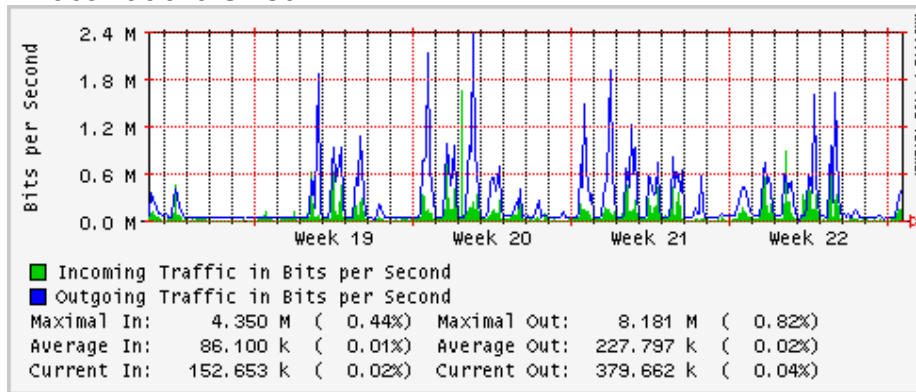

Enlace hacia la UACJ