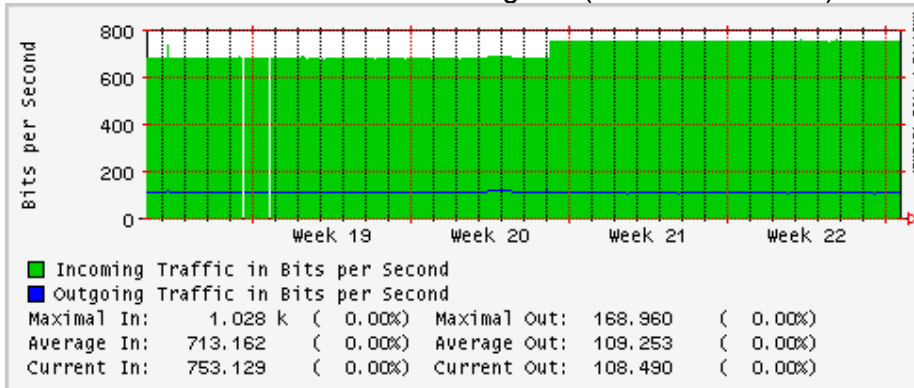

Enlace hacia Pacific Wave en Los Angeles (Standard Frames)