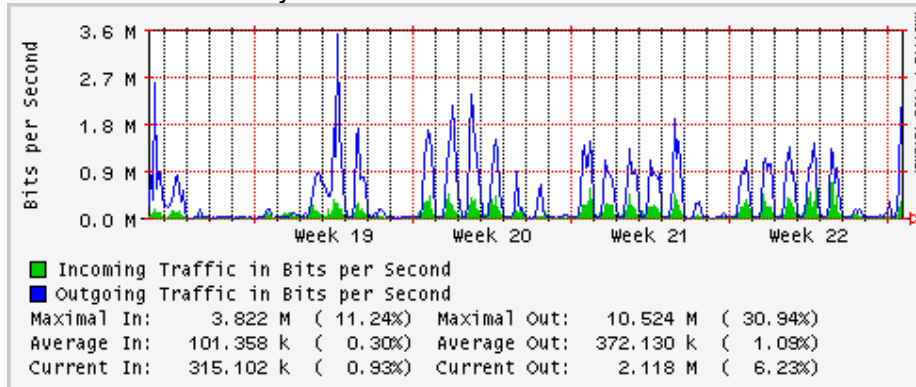

PVC hacia Monterrey Axtel