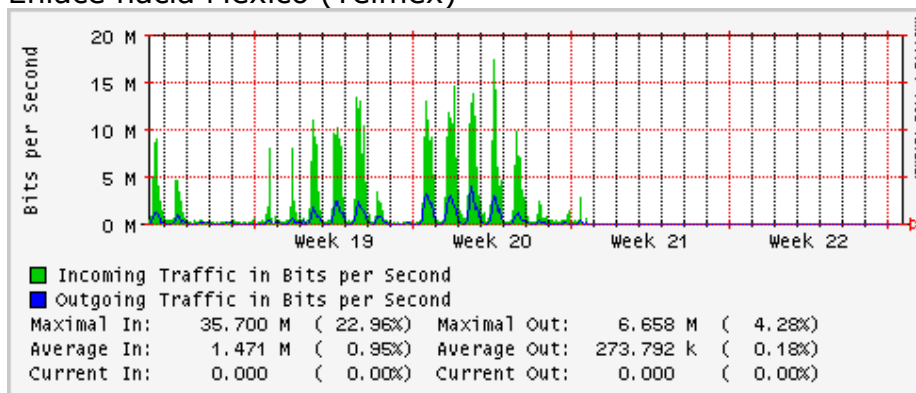

Enlace hacia México (Telmex)