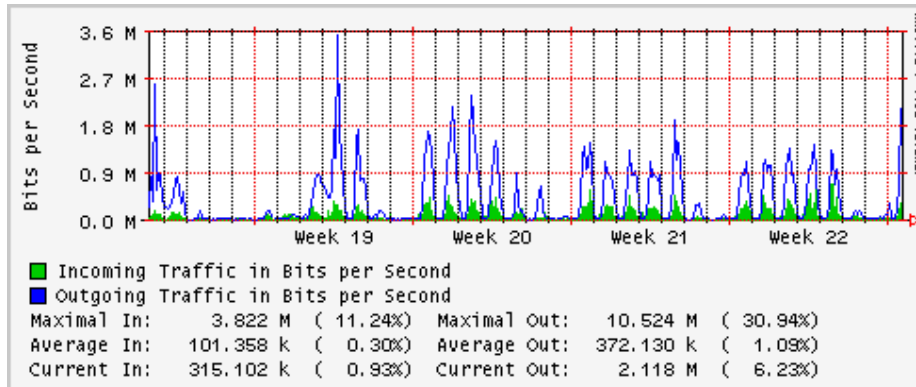

PVC hacia UANL