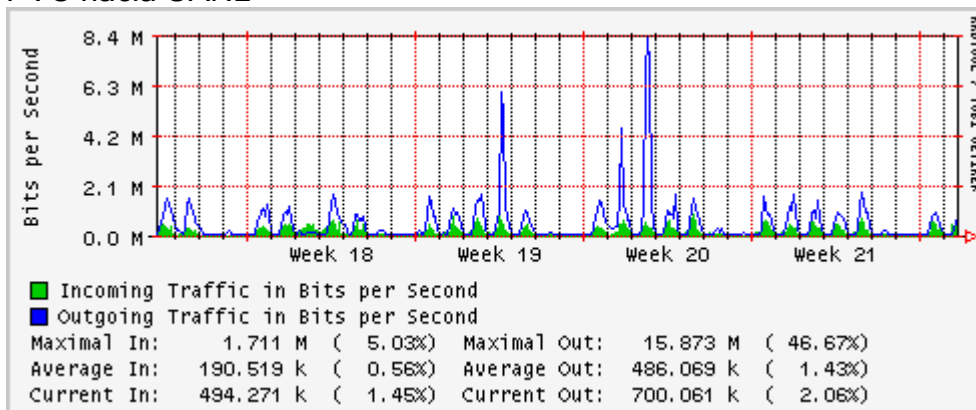

PVC hacia Guadalajara

PVC hacia Juárez

PVC hacia Monterrey Axtel

PVC hacia UANL

PVC hacia ITESM-MTY

Utilización de los enlaces en el nodo Monterrey (Axtel) correspondientes al mes de Mayo 2010

Enlace hacia Monterrey (Telmex)

Enlace hacia México (Axtel)

Enlace hacia UAL

Enlace hacia UAT

Utilización de los enlaces en el nodo Juárez correspondiente al mes de Mayo 2010

PVC a Monterrey

Enlace hacia la UACJ

Enlace hacia Abilene por UTEP