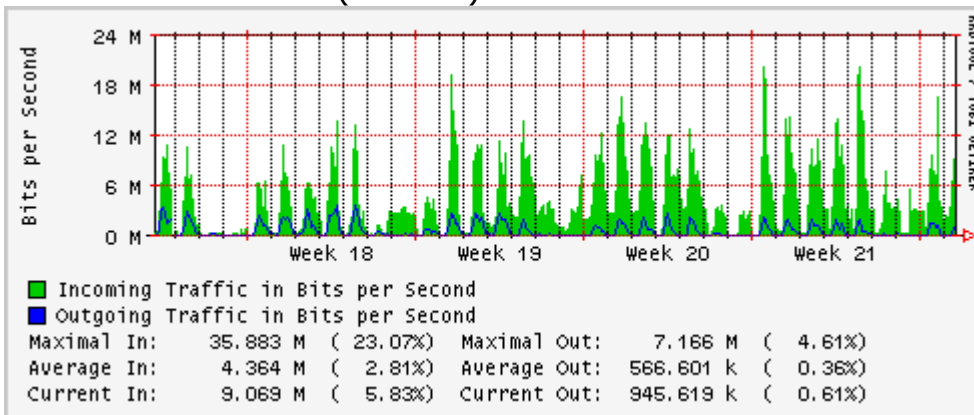

PVC hacia INTELMEEX

PVC hacia ITESM-CEM

Túnel IPv6 hacia UAEH

Túnel IPv6 hacia UNAM

Utilización de los enlaces en el nodo México (Axtel) correspondientes al mes de Mayo 2010

Enlace hacia Monterrey (Axtel)

Enlace hacia México (Telmex)