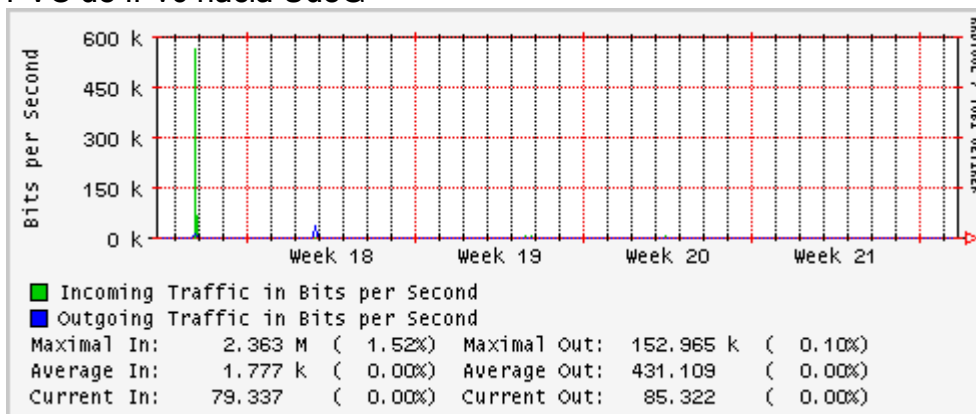

Utilización de los enlaces en el nodo Tijuana correspondiente al mes de Mayo 2010

PVC hacia Guadalajara

PVC hacia CICESE

PVC de IPv6 hacia UdeG

Enlace hacia CLARA

Enlace hacia Pacific Wave en Los Angeles (Jumbo Frames)