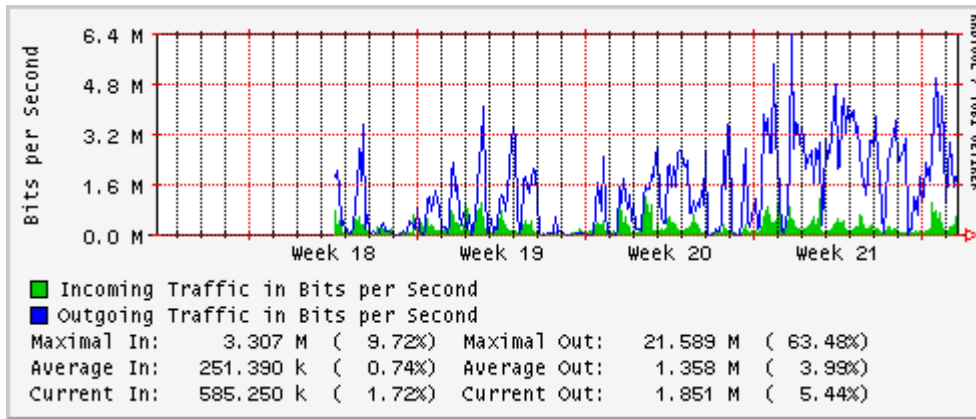

Utilización de los enlaces en el nodo México (Telmex) correspondientes al mes de Mayo 2010

PVC hacia Guadalajara

PVC hacia México (Axtel)

PVC hacia IPN

PVC hacia UAM

PVC hacia UDLAP

PVC hacia UNINET-VPNs

PVC hacia UNAM