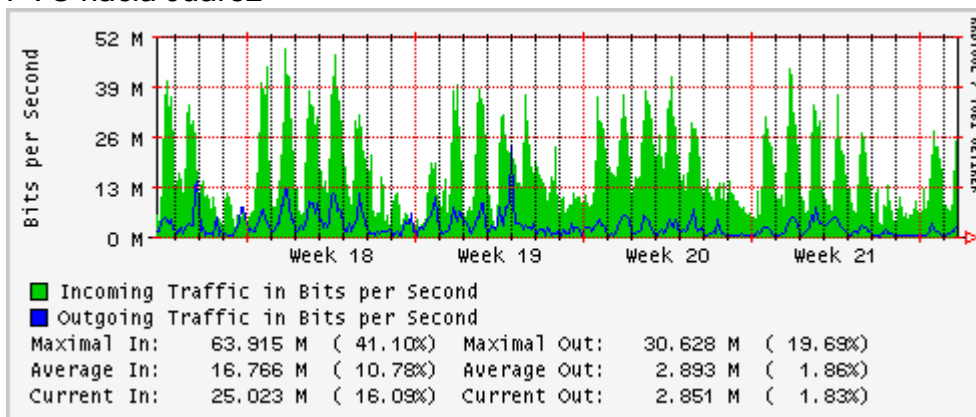

PVC hacia Juárez