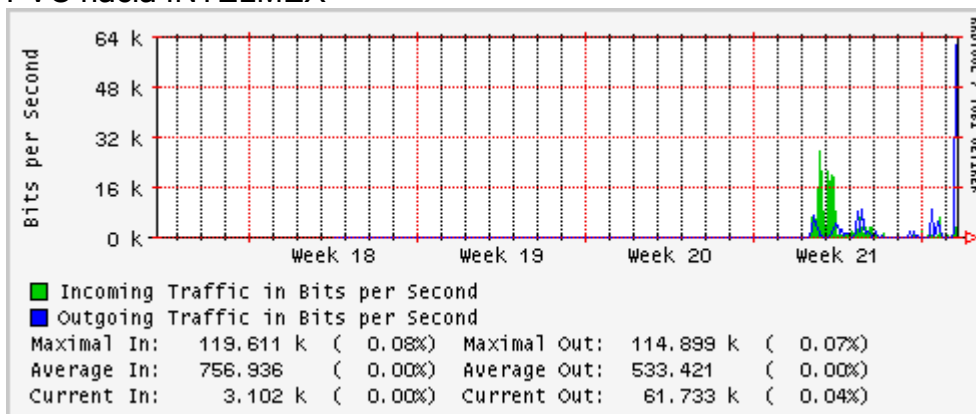

PVC hacia INTELMEEX