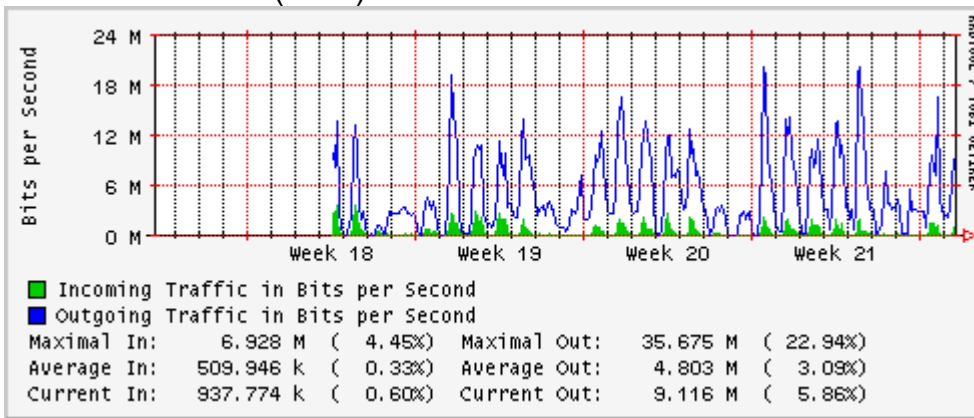

Utilización de los enlaces en el nodo México (Telmex) correspondientes al mes de Mayo 2010

PVC hacia Guadalajara

PVC hacia México (Axtel)

PVC hacia IPN

PVC hacia UAM

PVC hacia UDLAP

PVC hacia UNINET-VPNs

PVC hacia UNAM