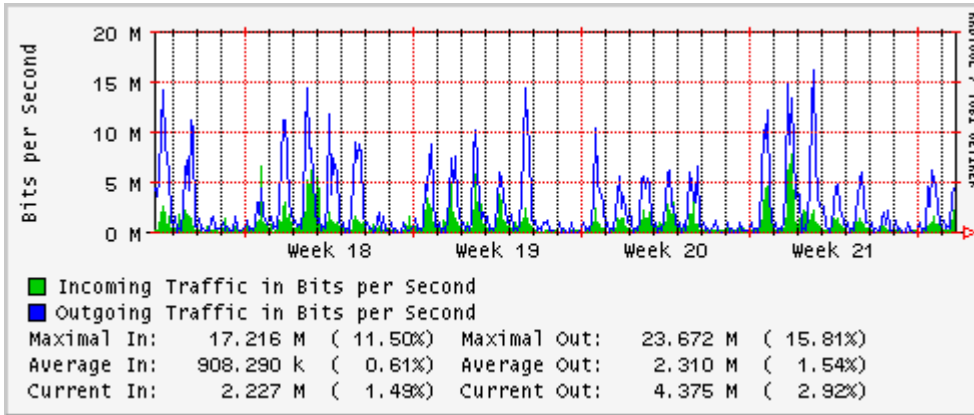

Enlace hacia Pacific Wave en SunnyVale (Standard Frames)

Utilización de los enlaces en el nodo Guadalajara correspondiente al mes de Mayo 2010

PVC hacia Tijuana

PVC hacia Monterrey

PVC hacia México

PVC hacia UdeG