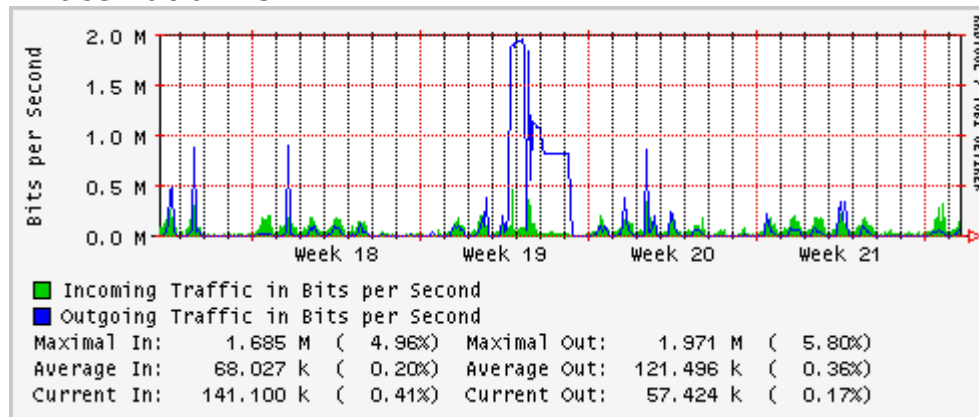

Enlace hacia ILCE