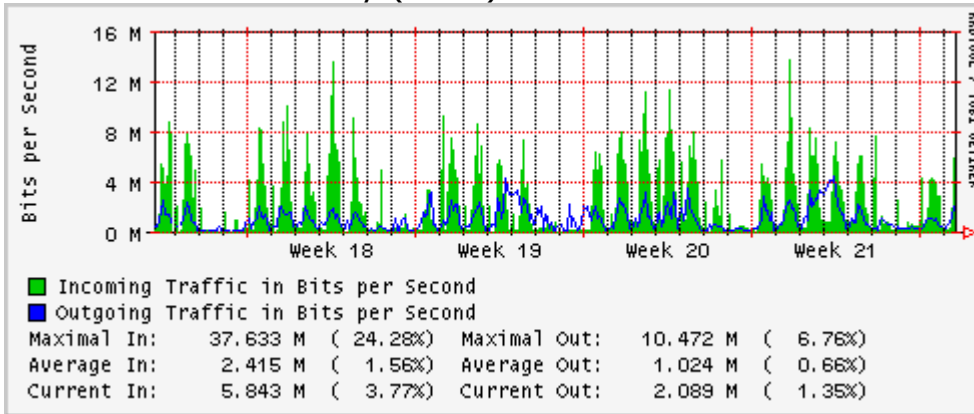

PVC hacia INTELMEEX

PVC hacia ITESM-CEM

Túnel IPv6 hacia UAEH

Túnel IPv6 hacia UNAM

Utilización de los enlaces en el nodo México (Axtel) correspondientes al mes de Mayo 2010

Enlace hacia Monterrey (Axtel)

Enlace hacia México (Telmex)