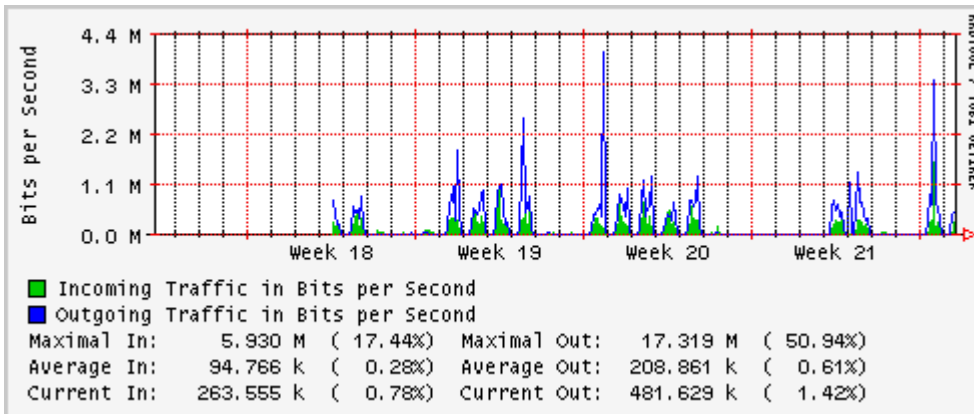

Utilización de los enlaces en el nodo México (Telmex) correspondientes al mes de Mayo 2010

PVC hacia Guadalajara

PVC hacia México (Axtel)

PVC hacia IPN

PVC hacia UAM

PVC hacia UDLAP

PVC hacia UNINET-VPNs

PVC hacia UNAM