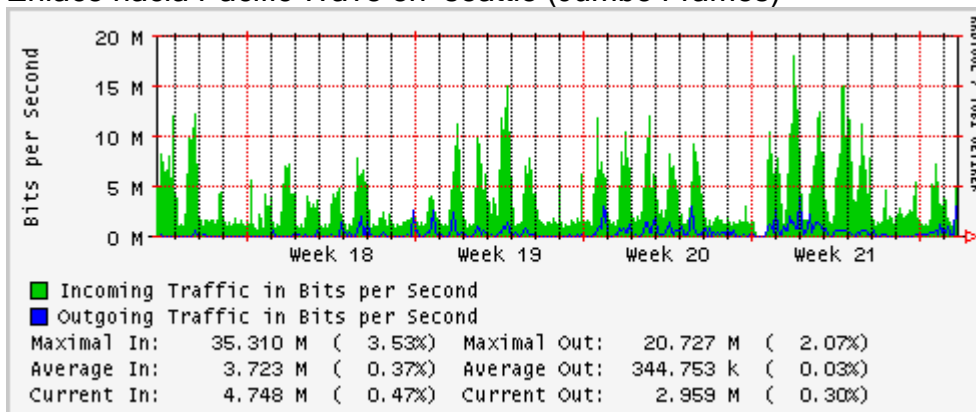

Enlace hacia Pacific Wave en seattle (Jumbo Frames)