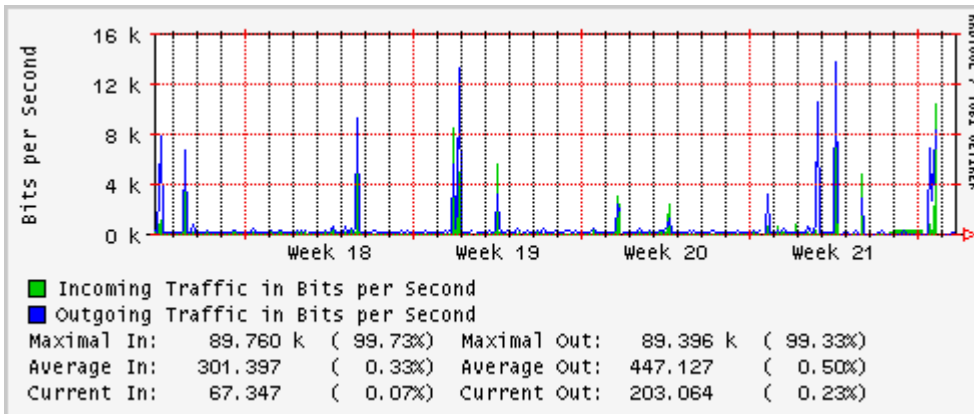

VPN hacia la U.COLIMA