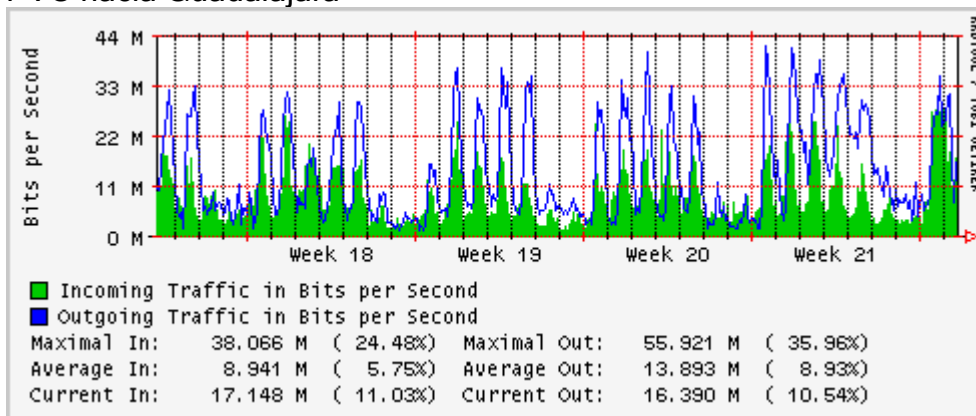

Enlace hacia México (Axtel)

Enlace hacia UAL

Enlace hacia UAT

Utilización de los enlaces en el nodo Juárez correspondiente al mes de Mayo 2010

PVC a Monterrey

Enlace hacia la UACJ

Enlace hacia Abilene por UTEP

Utilización de los enlaces en el nodo Tijuana correspondiente al mes de Mayo 2010

PVC hacia Guadalajara

PVC hacia CICESE

PVC de IPv6 hacia UdeG

Enlace hacia CLARA

Enlace hacia Pacific Wave en Los Angeles (Jumbo Frames)