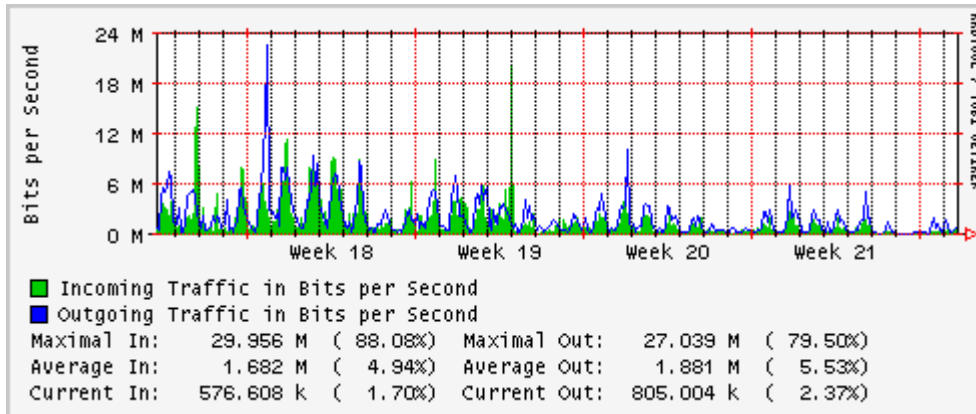

PVC hacia ITESM-MTY