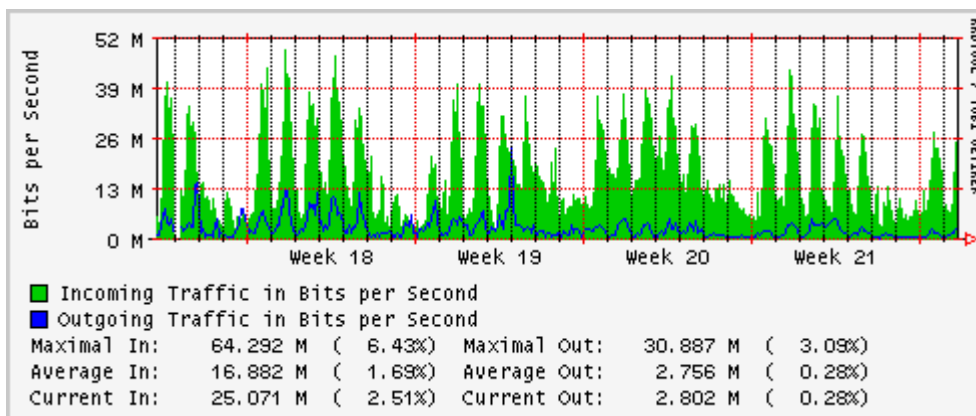

Enlace hacia México (Axtel)

Enlace hacia UAL

Enlace hacia UAT

Utilización de los enlaces en el nodo Juárez correspondiente al mes de Mayo 2010

PVC a Monterrey

Enlace hacia la UACJ

Enlace hacia Abilene por UTEP

Utilización de los enlaces en el nodo Tijuana correspondiente al mes de Mayo 2010

PVC hacia Guadalajara

PVC hacia CICESE

PVC de IPv6 hacia UdeG

Enlace hacia CLARA

Enlace hacia Pacific Wave en Los Angeles (Jumbo Frames)