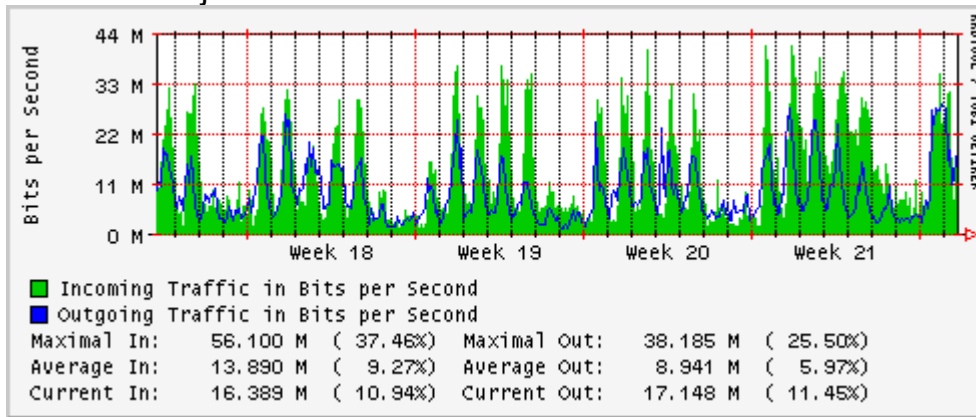

Utilización de los enlaces en el nodo Guadalajara correspondiente al mes de Mayo 2010

PVC hacia Tijuana