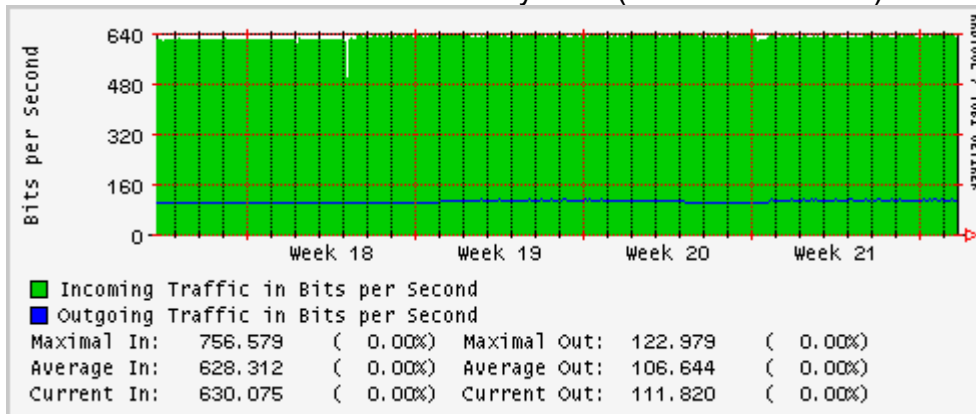

Enlace hacia Pacific Wave en Los Angeles (Standard Frames)

Enlace hacia Pacific Wave en seattle (Jumbo Frames)

Enlace hacia Pacific Wave en Seattle (Standard Frames)

Enlace hacia Pacific Wave en SunnyVale (Jumbo Frames)

Enlace hacia Pacific Wave en SunnyVale (Standard Frames)

Utilización de los enlaces en el nodo Guadalajara correspondiente al mes de Mayo 2010

PVC hacia Tijuana

PVC hacia Monterrey

PVC hacia México

PVC hacia UdeG