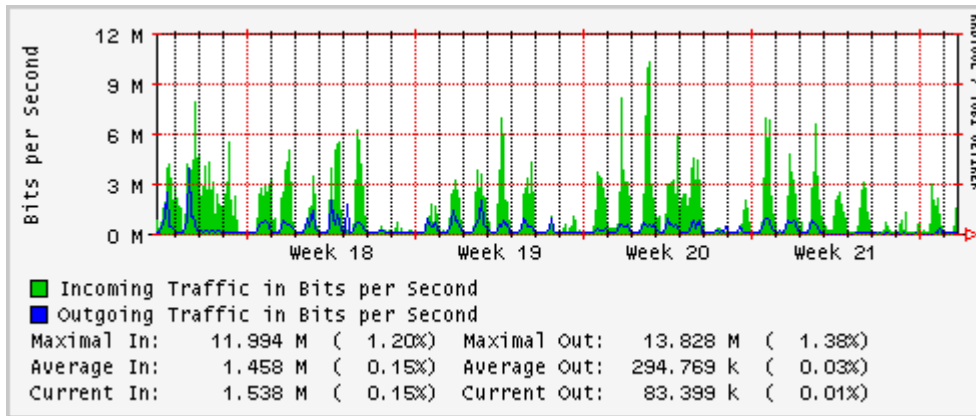

Enlace hacia México (Axtel)

Enlace hacia UAL

Enlace hacia UAT

Utilización de los enlaces en el nodo Juárez correspondiente al mes de Mayo 2010

PVC a Monterrey

Enlace hacia la UACJ

Enlace hacia Abilene por UTEP

Utilización de los enlaces en el nodo Tijuana correspondiente al mes de Mayo 2010

PVC hacia Guadalajara

PVC hacia CICESE

PVC de IPv6 hacia UdeG

Enlace hacia CLARA

Enlace hacia Pacific Wave en Los Angeles (Jumbo Frames)