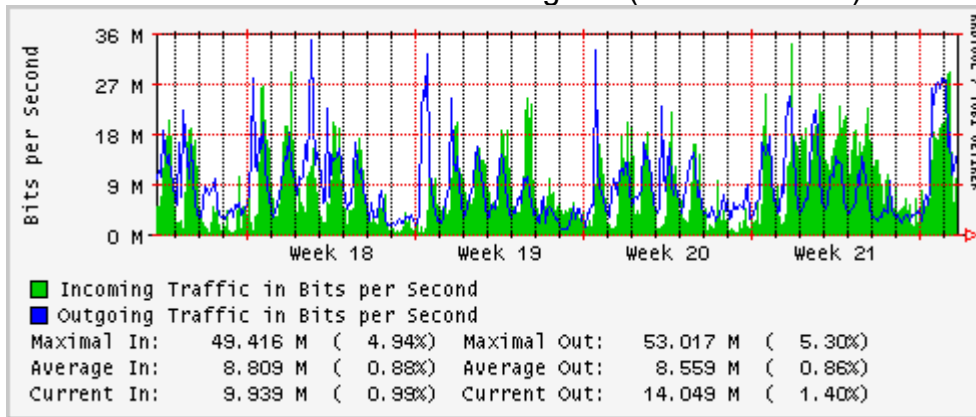

Enlace hacia México (Axtel)

Enlace hacia UAL

Enlace hacia UAT

Utilización de los enlaces en el nodo Juárez correspondiente al mes de Mayo 2010

PVC a Monterrey

Enlace hacia la UACJ

Enlace hacia Abilene por UTEP

Utilización de los enlaces en el nodo Tijuana correspondiente al mes de Mayo 2010

PVC hacia Guadalajara

PVC hacia CICESE

PVC de IPv6 hacia UdeG

Enlace hacia CLARA

Enlace hacia Pacific Wave en Los Angeles (Jumbo Frames)