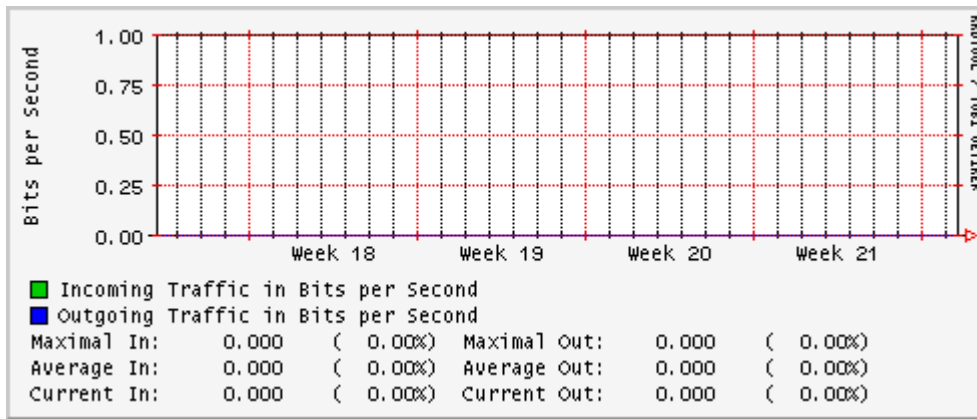

Enlace hacia UV

Enlace hacia UAEMor

Enlace hacia ILCE

Enlace hacia UAEH

Enlace hacia CONACYT

Enlace hacia BUAP

Enlace hacia INSP

Utilización de los enlaces en el nodo Monterrey (Telmex) correspondientes al mes de Mayo 2010