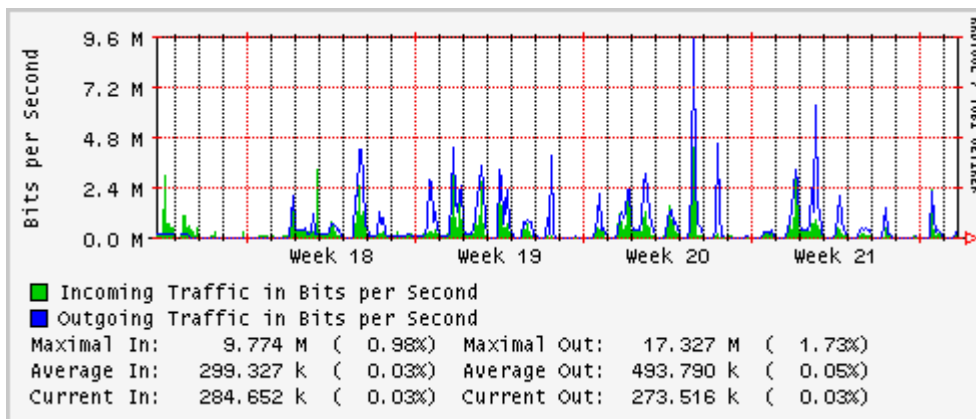

Enlace hacia México (Axtel)

Enlace hacia UAL

Enlace hacia UAT

Utilización de los enlaces en el nodo Juárez correspondiente al mes de Mayo 2010

PVC a Monterrey

Enlace hacia la UACJ

Enlace hacia Abilene por UTEP

Utilización de los enlaces en el nodo Tijuana correspondiente al mes de Mayo 2010

PVC hacia Guadalajara

PVC hacia CICESE

PVC de IPv6 hacia UdeG

Enlace hacia CLARA

Enlace hacia Pacific Wave en Los Angeles (Jumbo Frames)