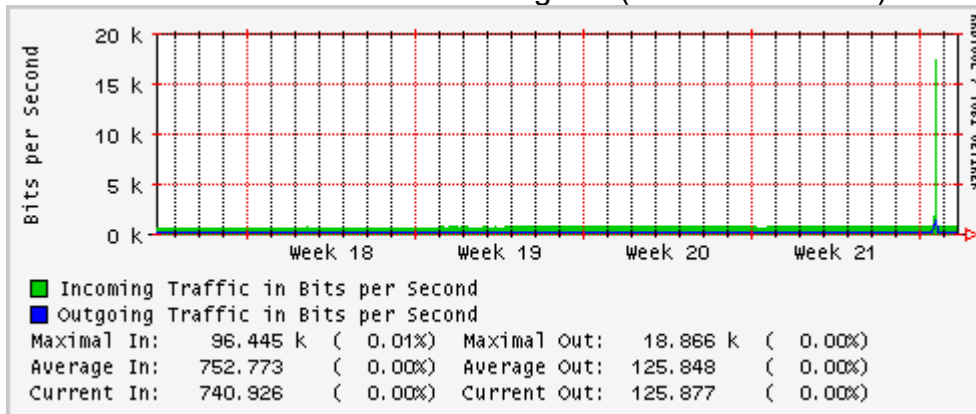

Enlace hacia Pacific Wave en Los Angeles (Standard Frames)