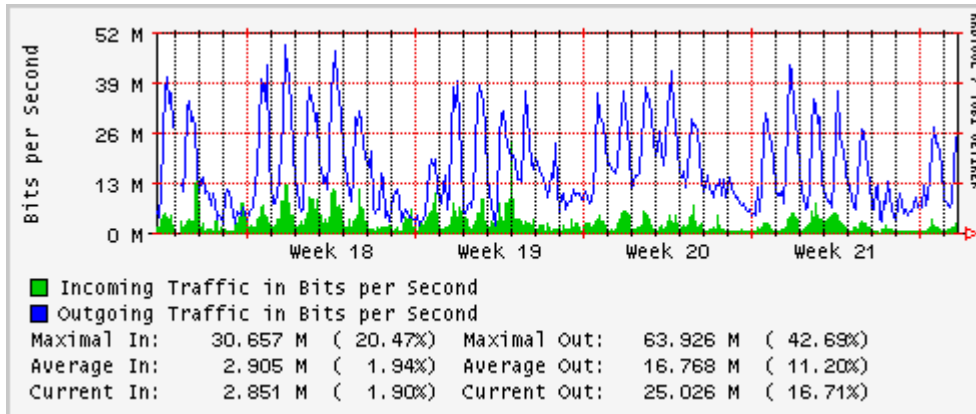

Enlace hacia México (Axtel)

Enlace hacia UAL

Enlace hacia UAT

Utilización de los enlaces en el nodo Juárez correspondiente al mes de Mayo 2010

PVC a Monterrey

Enlace hacia la UACJ

Enlace hacia Abilene por UTEP

Utilización de los enlaces en el nodo Tijuana correspondiente al mes de Mayo 2010

PVC hacia Guadalajara

PVC hacia CICESE

PVC de IPv6 hacia UdeG

Enlace hacia CLARA

Enlace hacia Pacific Wave en Los Angeles (Jumbo Frames)