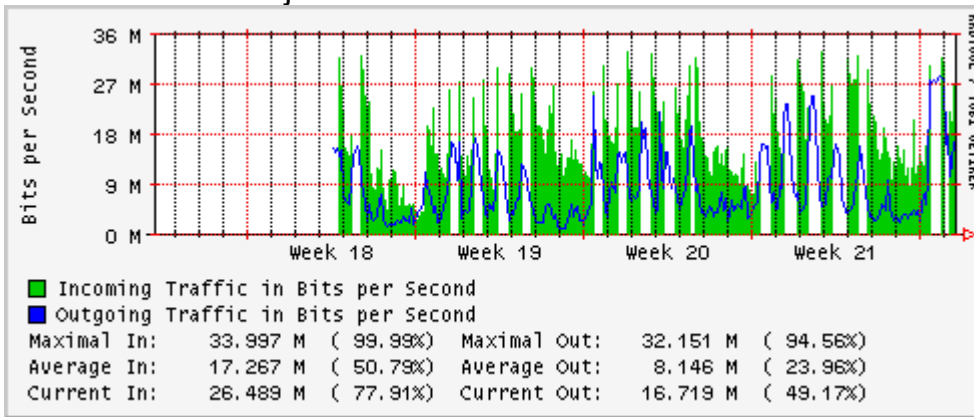

Utilización de los enlaces en el nodo México (Telmex) correspondientes al mes de Mayo 2010

PVC hacia Guadalajara

PVC hacia México (Axtel)

PVC hacia IPN

PVC hacia UAM

PVC hacia UDLAP

PVC hacia UNINET-VPNs

PVC hacia UNAM