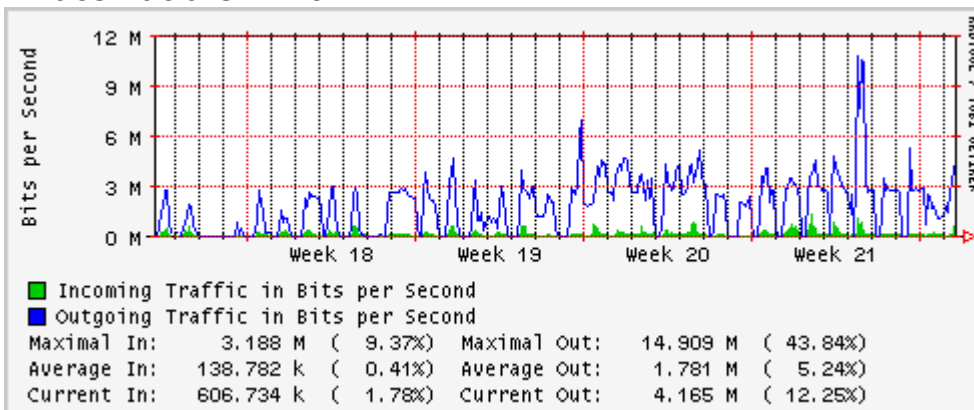

Enlace hacia UAEMor