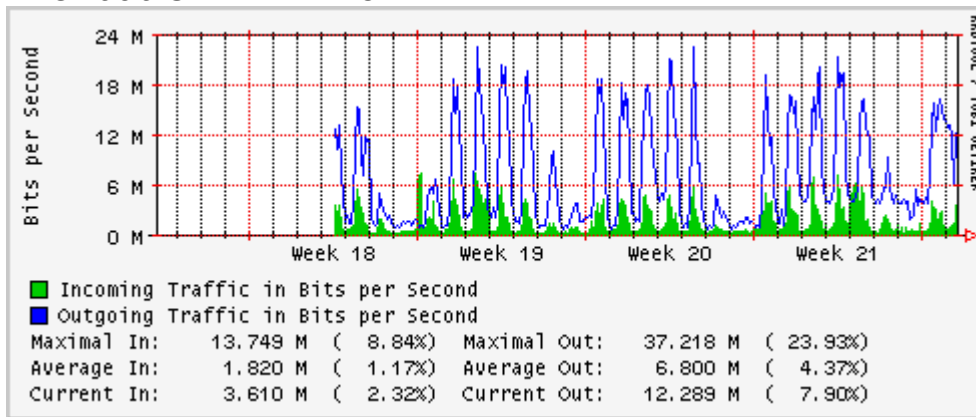

Utilización de los enlaces en el nodo México (Telmex) correspondientes al mes de Mayo 2010

PVC hacia Guadalajara

PVC hacia México (Axtel)

PVC hacia IPN

PVC hacia UAM

PVC hacia UDLAP

PVC hacia UNINET-VPNs

PVC hacia UNAM