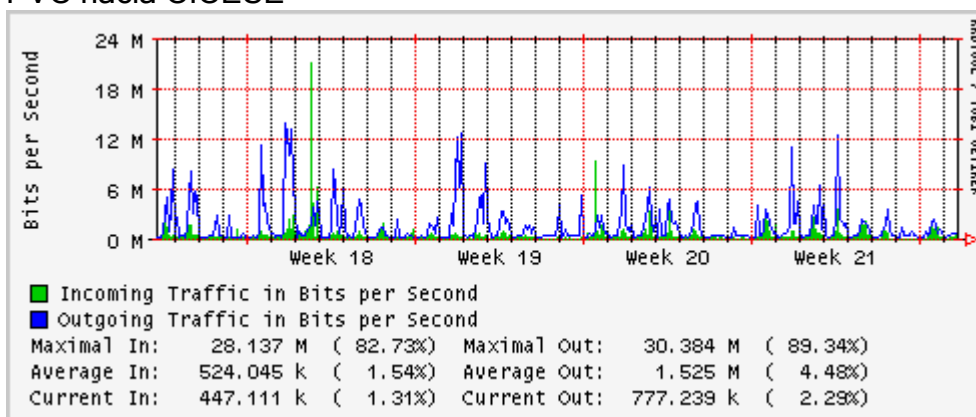

Enlace hacia México (Axtel)

Enlace hacia UAL

Enlace hacia UAT

Utilización de los enlaces en el nodo Juárez correspondiente al mes de Mayo 2010

PVC a Monterrey

Enlace hacia la UACJ

Enlace hacia Abilene por UTEP

Utilización de los enlaces en el nodo Tijuana correspondiente al mes de Mayo 2010

PVC hacia Guadalajara

PVC hacia CICESE

PVC de IPv6 hacia UdeG

Enlace hacia CLARA

Enlace hacia Pacific Wave en Los Angeles (Jumbo Frames)