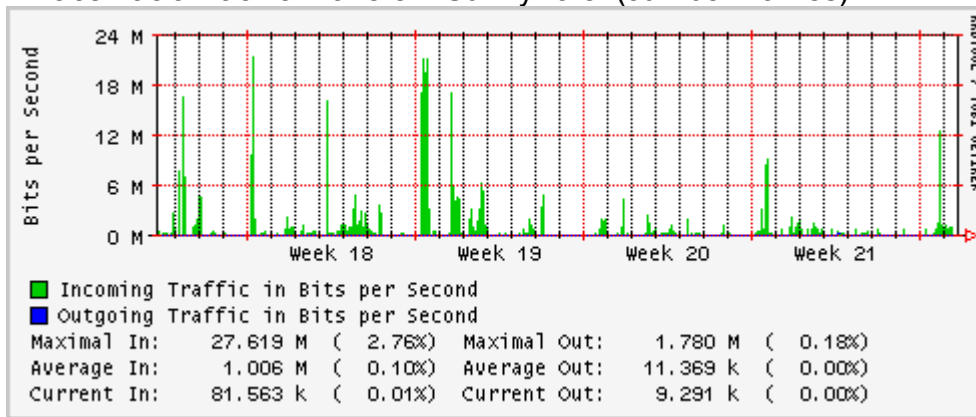

Enlace hacia Pacific Wave en Los Angeles (Standard Frames)

Enlace hacia Pacific Wave en seattle (Jumbo Frames)

Enlace hacia Pacific Wave en Seattle (Standard Frames)

Enlace hacia Pacific Wave en SunnyVale (Jumbo Frames)