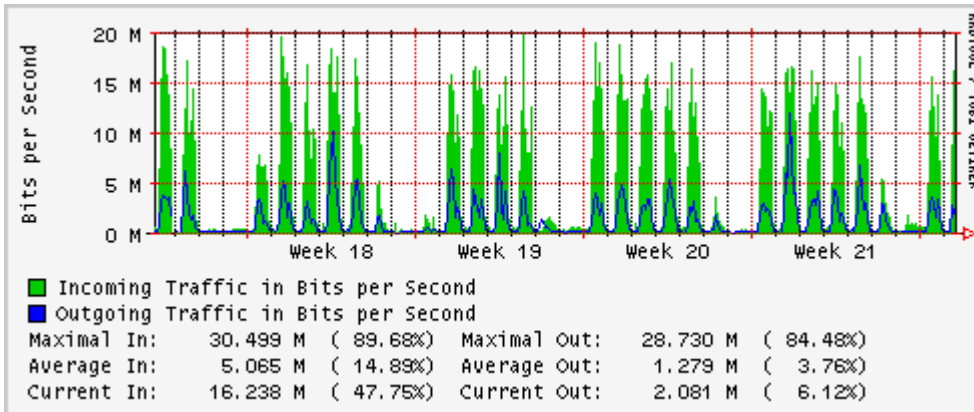

Enlace hacia UV