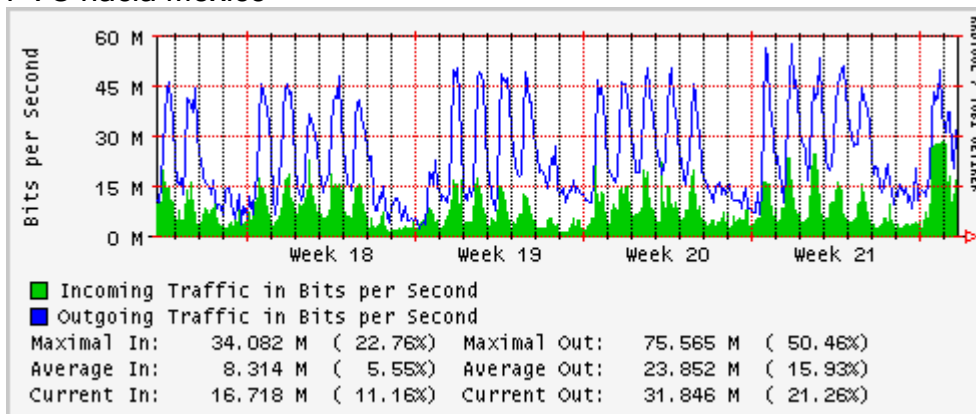

Enlace hacia Pacific Wave en SunnyVale (Standard Frames)

Utilización de los enlaces en el nodo Guadalajara correspondiente al mes de Mayo 2010

PVC hacia Tijuana

PVC hacia Monterrey

PVC hacia México

PVC hacia UdeG

VPN hacia la U.COLIMA

Utilización de los enlaces en el nodo Cancún correspondiente al mes de Mayo 2010

Enlace hacia Cancún