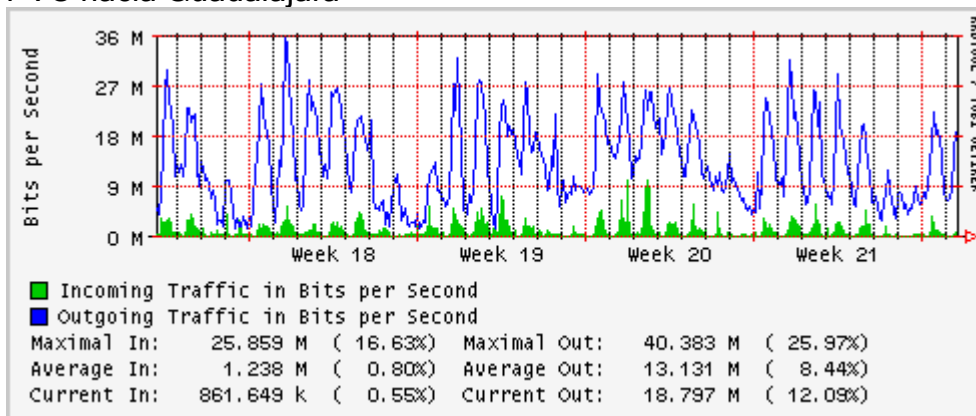

Utilización de los enlaces en el nodo Monterrey (Telmex) correspondientes al mes de Mayo 2010

PVC hacia Guadalajara