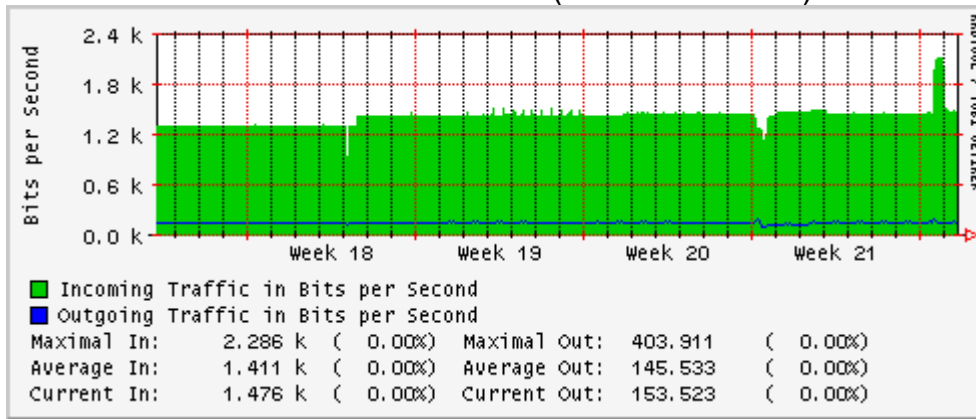

Enlace hacia Pacific Wave en Seattle (Standard Frames)