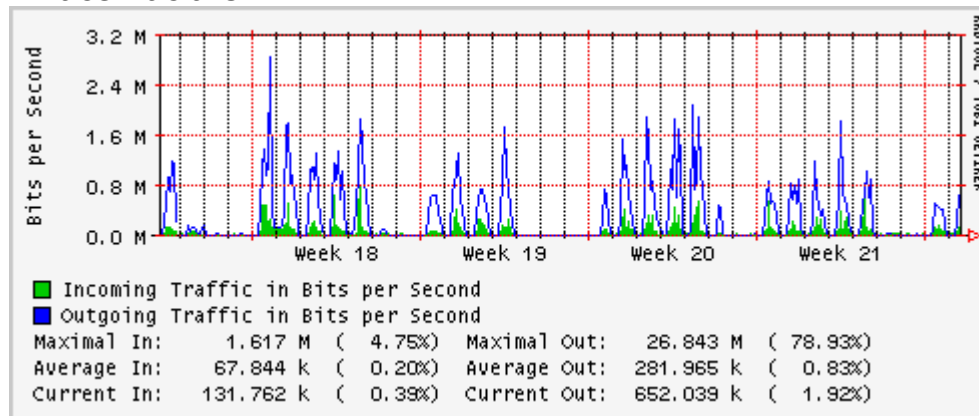

Enlace hacia UV

Enlace hacia UAEMor

Enlace hacia ILCE

Enlace hacia UAEH

Enlace hacia CONACYT

Enlace hacia BUAP

Enlace hacia INSP

Utilización de los enlaces en el nodo Monterrey (Telmex) correspondientes al mes de Mayo 2010