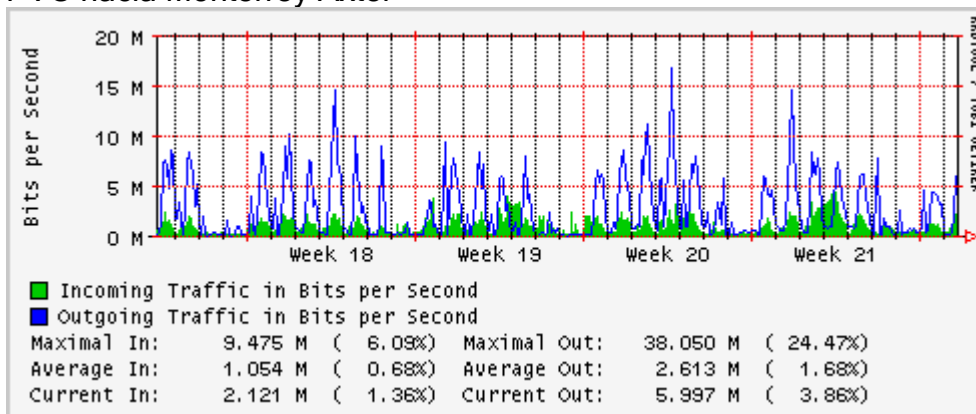

PVC hacia Monterrey Axtel