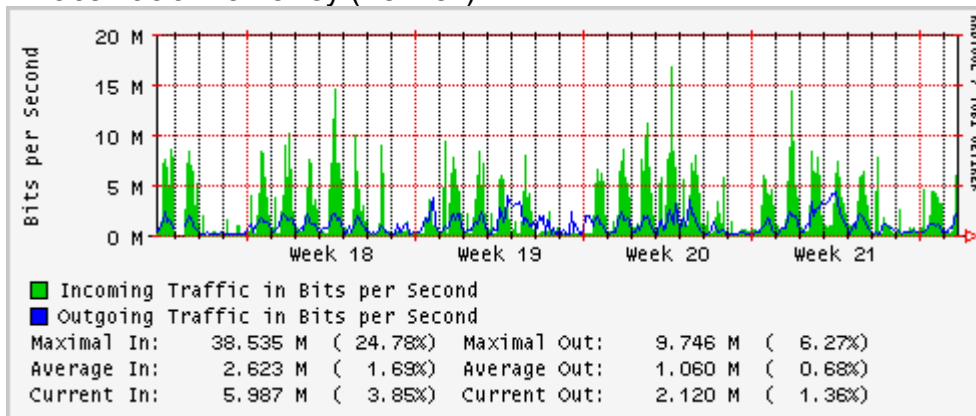

PVC hacia Guadalajara

PVC hacia Juárez

PVC hacia Monterrey Axtel

PVC hacia UANL

PVC hacia ITESM-MTY

Utilización de los enlaces en el nodo Monterrey (Axtel) correspondientes al mes de Mayo 2010

Enlace hacia Monterrey (Telmex)

Enlace hacia México (Axtel)

Enlace hacia UAL

Enlace hacia UAT

Utilización de los enlaces en el nodo Juárez correspondiente al mes de Mayo 2010

PVC a Monterrey

Enlace hacia la UACJ

Enlace hacia Abilene por UTEP