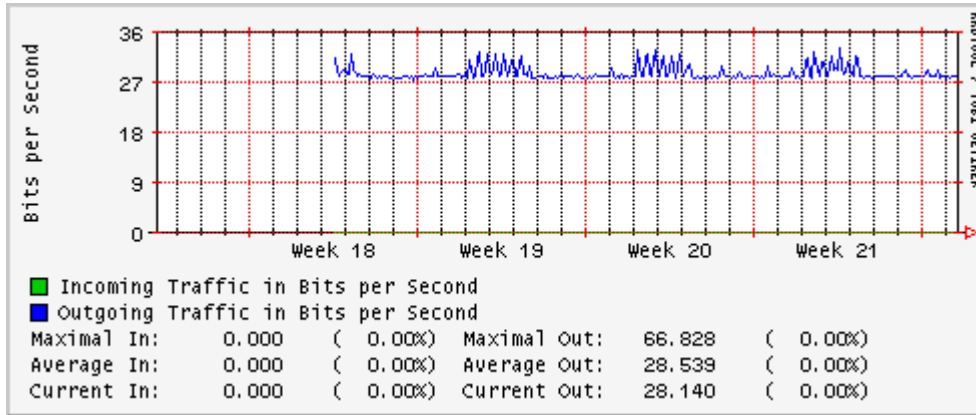

PVC hacia ITESM-CEM

Túnel IPv6 hacia UAEH

Túnel IPv6 hacia UNAM