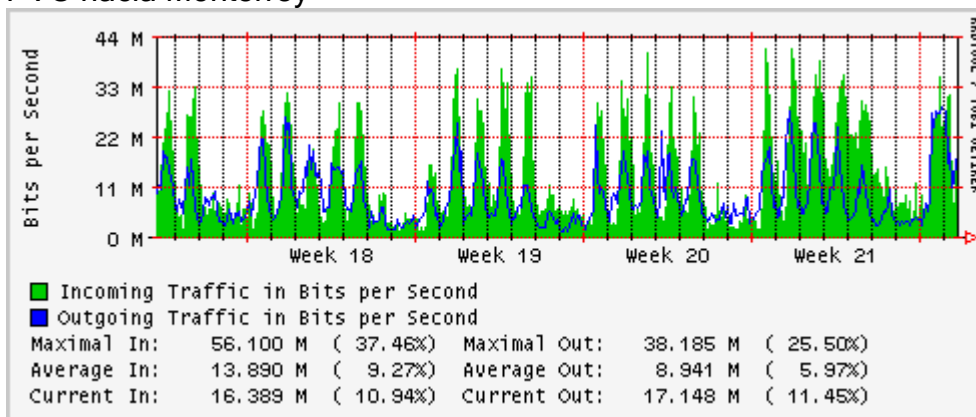

Enlace hacia Pacific Wave en SunnyVale (Standard Frames)

Utilización de los enlaces en el nodo Guadalajara correspondiente al mes de Mayo 2010

PVC hacia Tijuana

PVC hacia Monterrey

PVC hacia México

PVC hacia UdeG