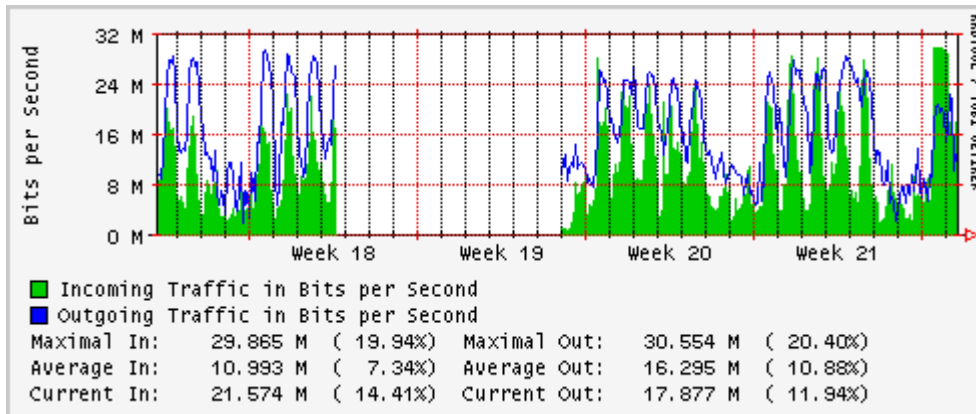

Utilización de los enlaces en el nodo México (Telmex) correspondientes al mes de Mayo 2010

PVC hacia Guadalajara

PVC hacia México (Axtel)

PVC hacia IPN

PVC hacia UAM

PVC hacia UDLAP

PVC hacia UNINET-VPNs

PVC hacia UNAM