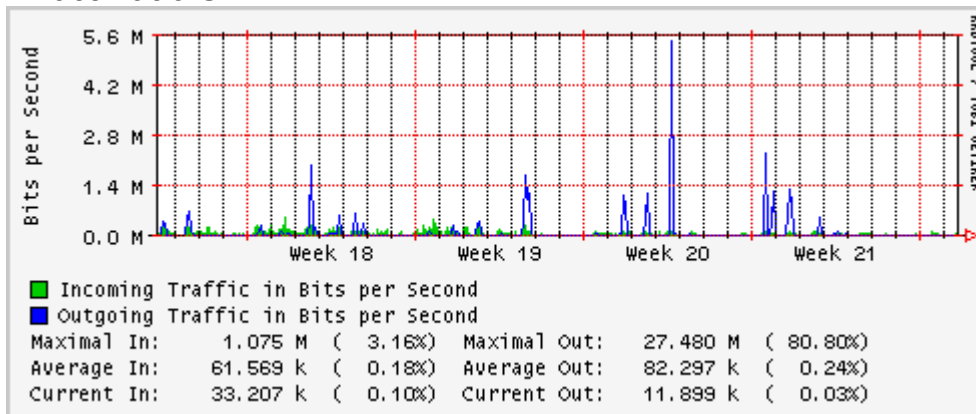

Enlace hacia México (Axtel)

Enlace hacia UAL

Enlace hacia UAT

Utilización de los enlaces en el nodo Juárez correspondiente al mes de Mayo 2010

PVC a Monterrey

Enlace hacia la UACJ

Enlace hacia Abilene por UTEP