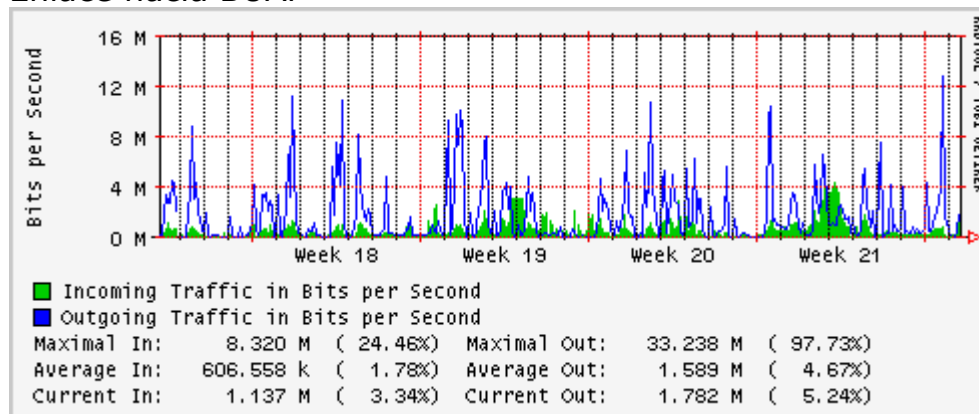

Enlace hacia UV

Enlace hacia UAEMor

Enlace hacia ILCE

Enlace hacia UAEH

Enlace hacia CONACYT

Enlace hacia BUAP

Enlace hacia INSP

Utilización de los enlaces en el nodo Monterrey (Telmex) correspondientes al mes de Mayo 2010