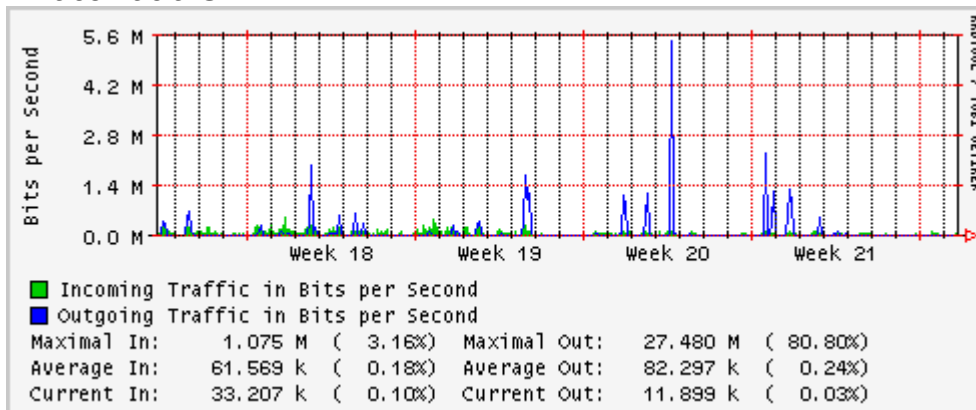

Enlace hacia México (Axtel)

Enlace hacia UAL

Enlace hacia UAT

Utilización de los enlaces en el nodo Juárez correspondiente al mes de Mayo 2010

PVC a Monterrey

Enlace hacia la UACJ

Enlace hacia Abilene por UTEP