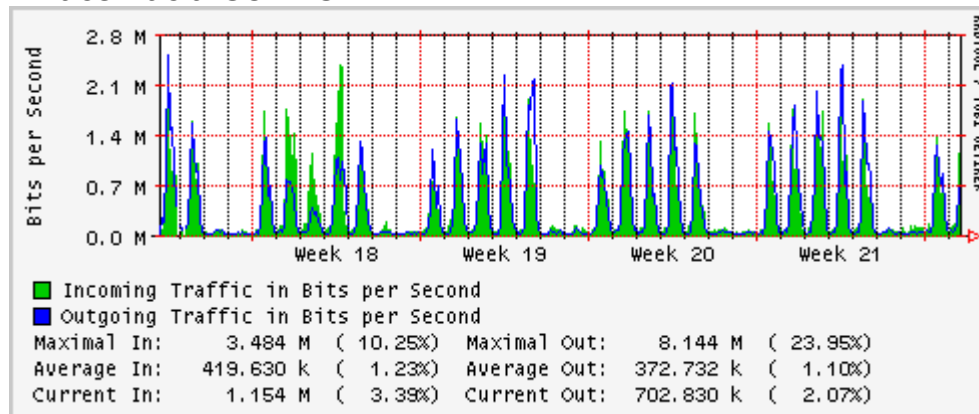

Enlace hacia UV

Enlace hacia UAEMor

Enlace hacia ILCE

Enlace hacia UAEH

Enlace hacia CONACYT

Enlace hacia BUAP

Enlace hacia INSP

Utilización de los enlaces en el nodo Monterrey (Telmex) correspondientes al mes de Mayo 2010