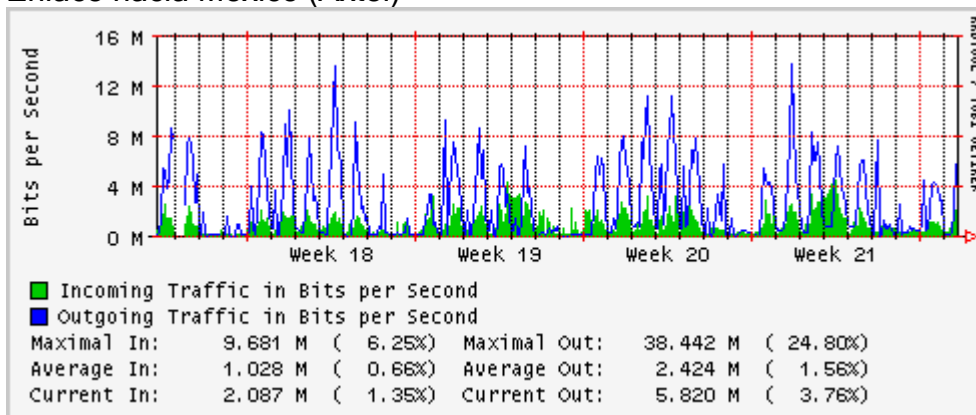

PVC hacia Guadalajara

PVC hacia Juárez

PVC hacia Monterrey Axtel

PVC hacia UANL

PVC hacia ITESM-MTY

Utilización de los enlaces en el nodo Monterrey (Axtel) correspondientes al mes de Mayo 2010

Enlace hacia Monterrey (Telmex)

Enlace hacia México (Axtel)

Enlace hacia UAL

Enlace hacia UAT

Utilización de los enlaces en el nodo Juárez correspondiente al mes de Mayo 2010

PVC a Monterrey

Enlace hacia la UACJ

Enlace hacia Abilene por UTEP