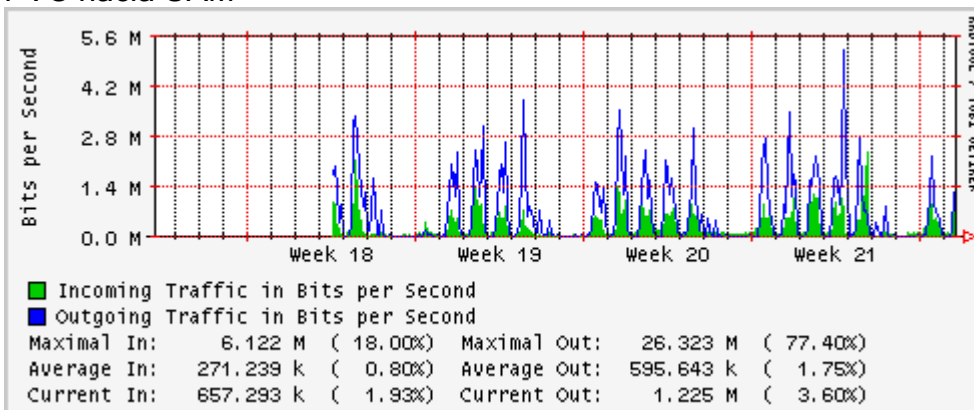

Utilización de los enlaces en el nodo México (Telmex) correspondientes al mes de Mayo 2010

PVC hacia Guadalajara

PVC hacia México (Axtel)

PVC hacia IPN

PVC hacia UAM

PVC hacia UDLAP

PVC hacia UNINET-VPNs

PVC hacia UNAM