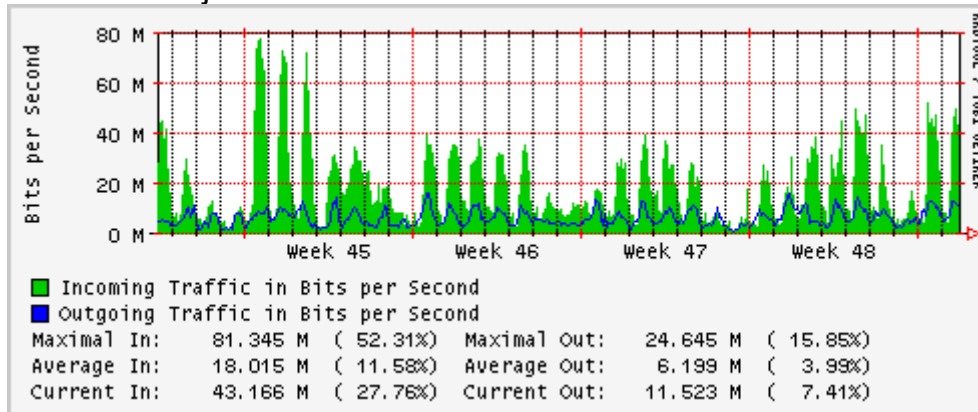

Utilización de los enlaces en el nodo Guadalajara correspondientes al mes de Noviembre 2007

PVC hacia Tijuana