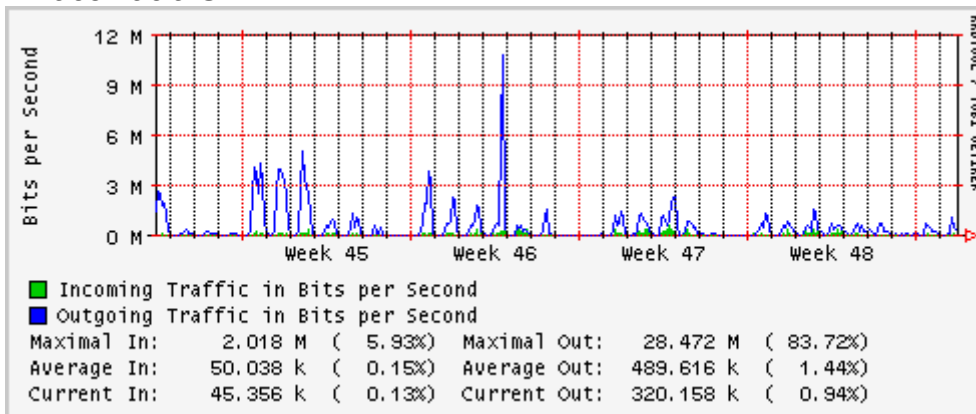

Enlace hacia UAT