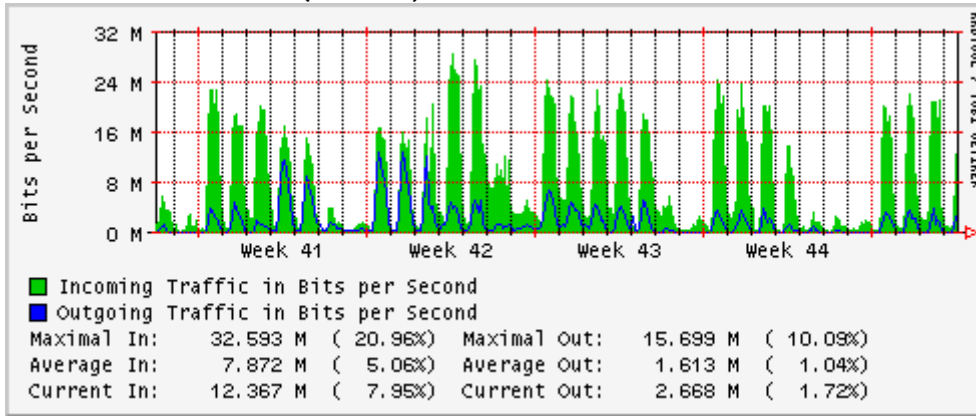

Enlace hacia México (Telmex)