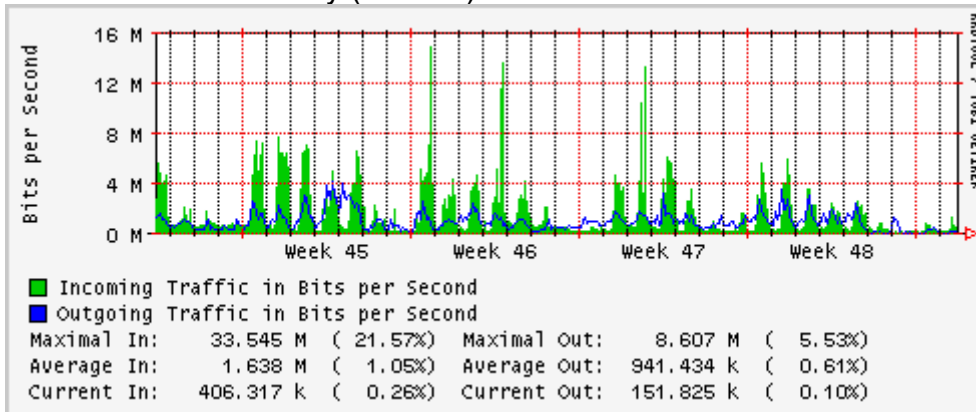

Utilización de los enlaces en el nodo Monterrey (Avantel) correspondientes al mes de Noviembre 2007

Enlace hacia Monterrey (Telmex)