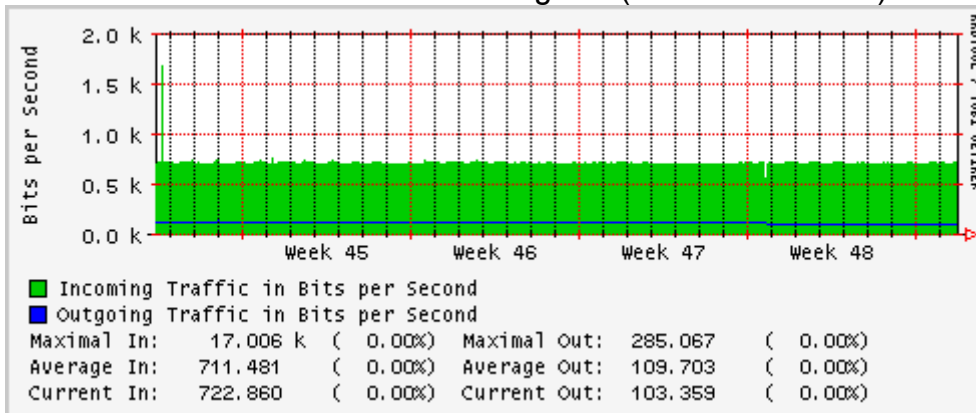

Enlace hacia Pacific Wave en Los Angeles (Standard Frames)