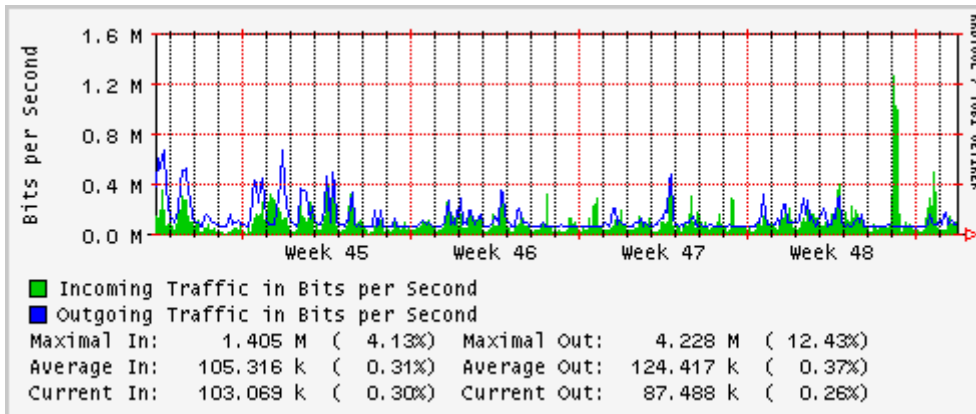

Enlace hacia UAL