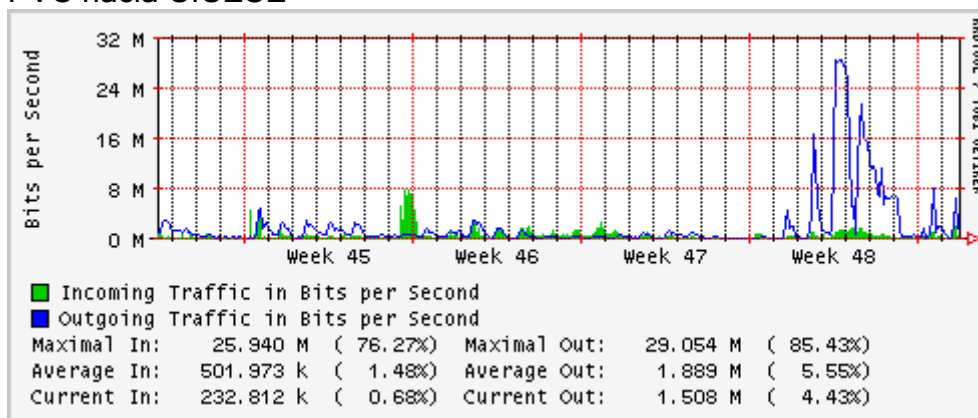

PVC hacia CICESE