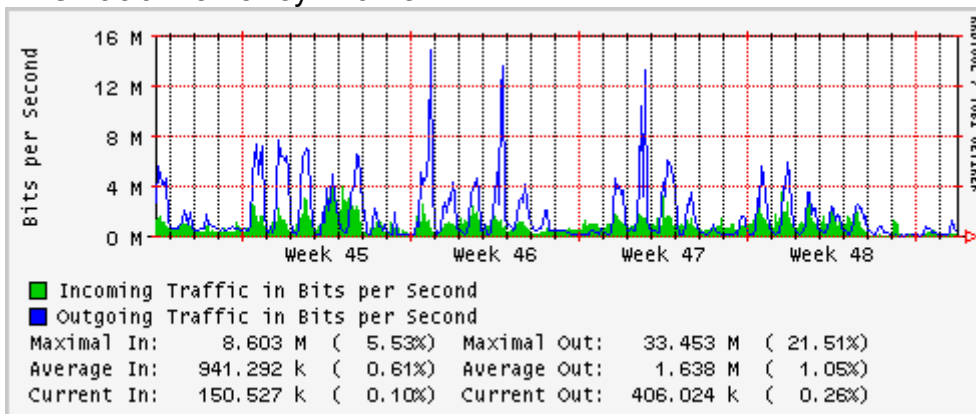

PVC hacia Monterrey Avantel