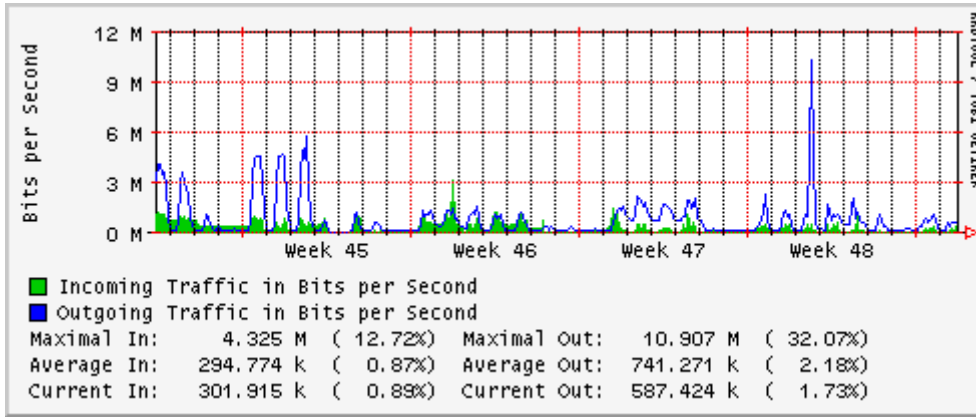

PVC hacia UANL