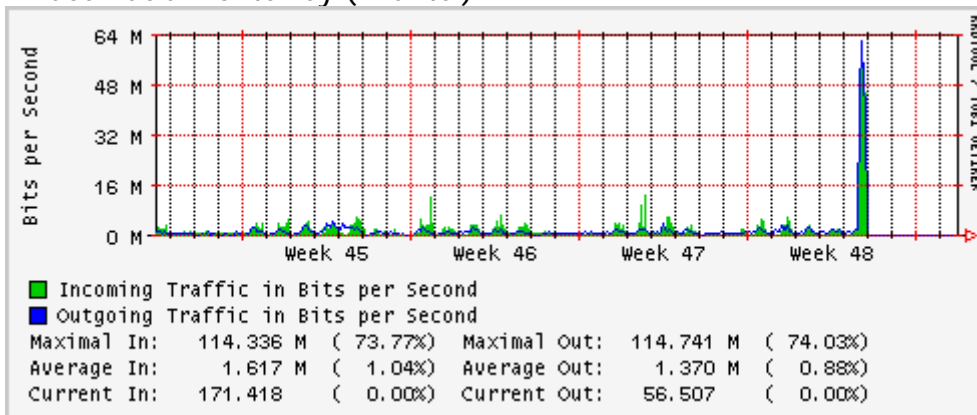

Utilización de los enlaces en el nodo México (Avantel) correspondientes al mes de Noviembre 2007

Enlace hacia Monterrey (Avantel)