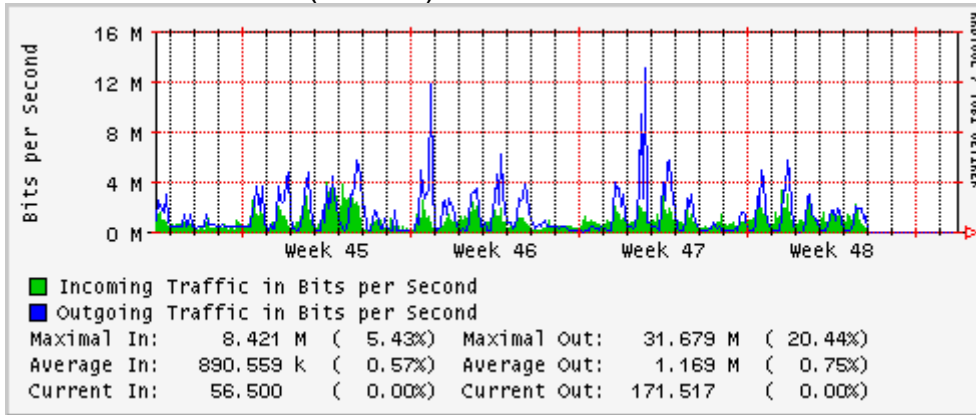

Enlace hacia México (Avantel)