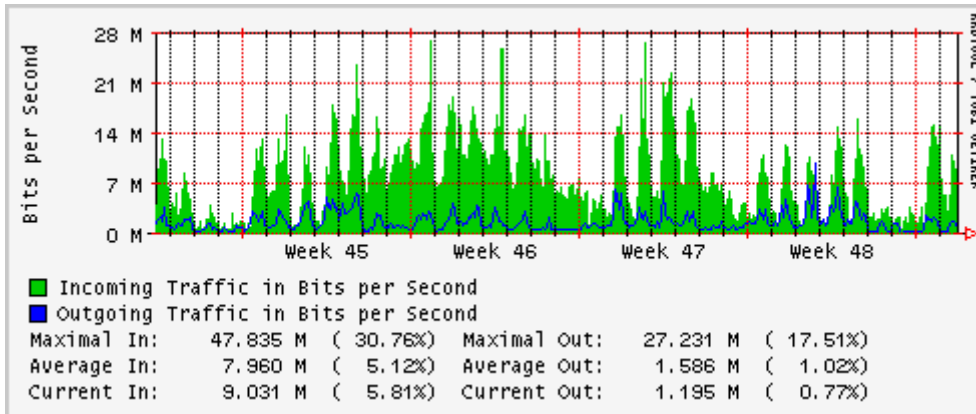

PVC hacia Juárez