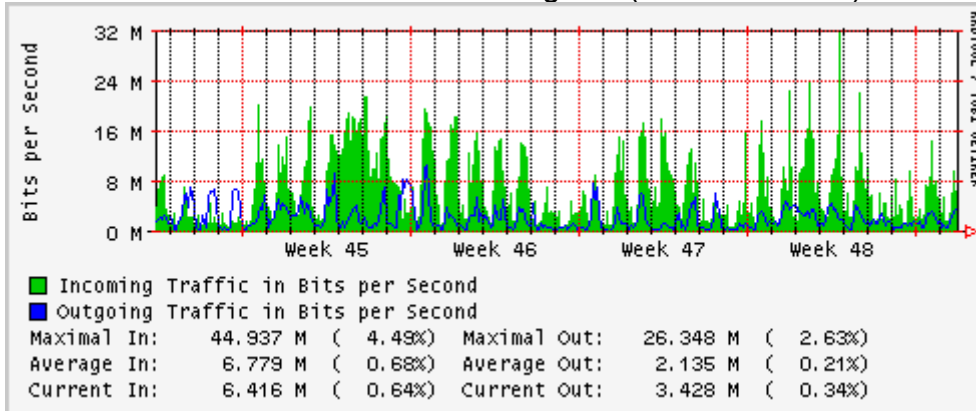

Enlace hacia Pacific Wave en Los Angeles (Jumbo Frames)