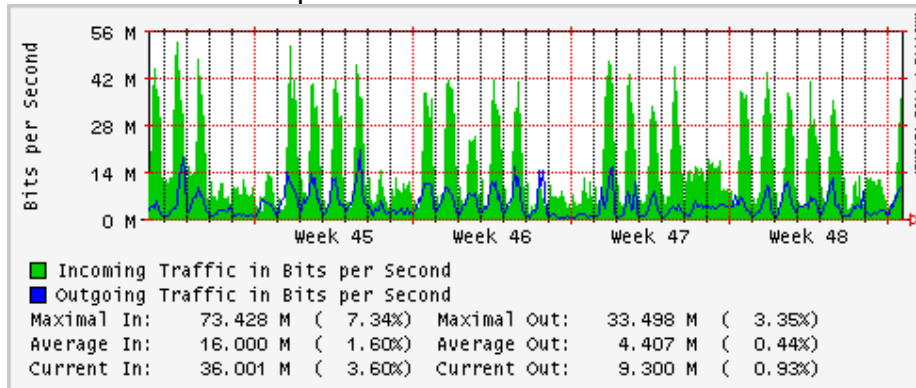

Enlace hacia Monterrey (Telmex)

Enlace hacia México (Axtel)

Enlace hacia UAL

Enlace hacia UAT

Utilización de los enlaces en el nodo Juárez correspondiente al mes de Octubre 2009

PVC a Monterrey

Enlace hacia la UACJ

Enlace hacia Abilene por UTEP

Enlace Secundario UNAM (PVC hacia Telecom7)

Utilización de los enlaces en el nodo Tijuana correspondiente al mes de Octubre 2009

PVC hacia Guadalajara

PVC hacia CICESE

PVC de IPv6 hacia UdeG