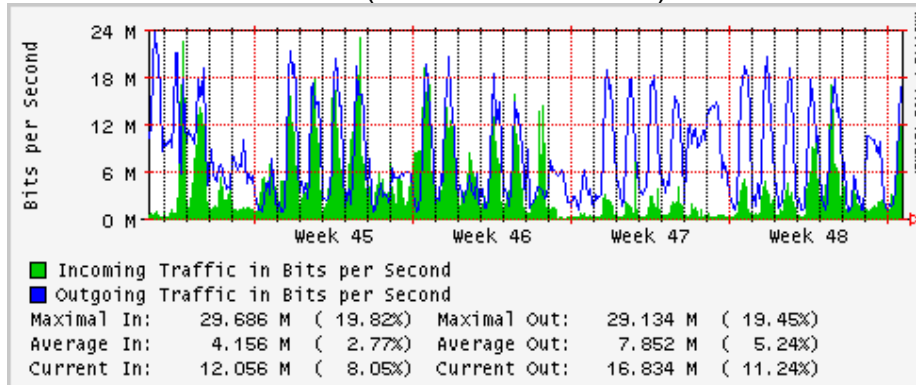

Enlace hacia Monterrey (Telmex)

Enlace hacia México (Axtel)

Enlace hacia UAL

Enlace hacia UAT

Utilización de los enlaces en el nodo Juárez correspondiente al mes de Octubre 2009

PVC a Monterrey

Enlace hacia la UACJ

Enlace hacia Abilene por UTEP

Enlace Secundario UNAM (PVC hacia Telecom7)

Utilización de los enlaces en el nodo Tijuana correspondiente al mes de Octubre 2009

PVC hacia Guadalajara

PVC hacia CICESE

PVC de IPv6 hacia UdeG