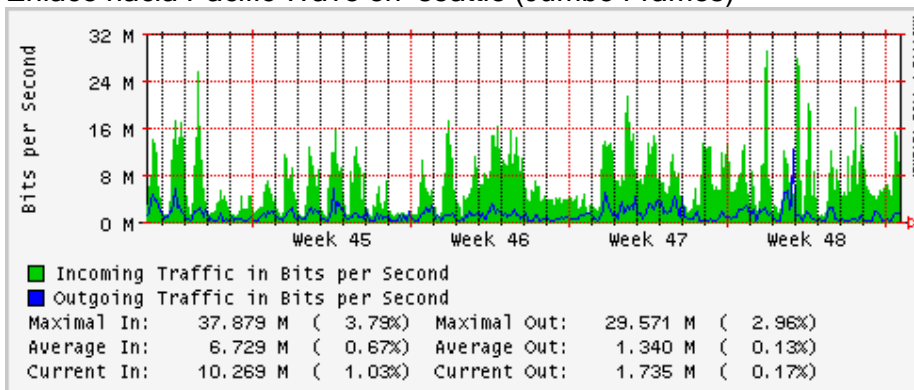

Enlace hacia Abilene por UTEP

Enlace Secundario UNAM (PVC hacia Telecom7)

Utilización de los enlaces en el nodo Tijuana correspondiente al mes de Octubre 2009

PVC hacia Guadalajara

PVC hacia CICESE

PVC de IPv6 hacia UdeG

Enlace hacia CLARA

Enlace hacia Pacific Wave en Los Angeles (Jumbo Frames)

Enlace hacia Pacific Wave en Los Angeles (Standard Frames)

Enlace hacia Pacific Wave en seattle (Jumbo Frames)

Enlace hacia Pacific Wave en Seattle (Standard Frames)