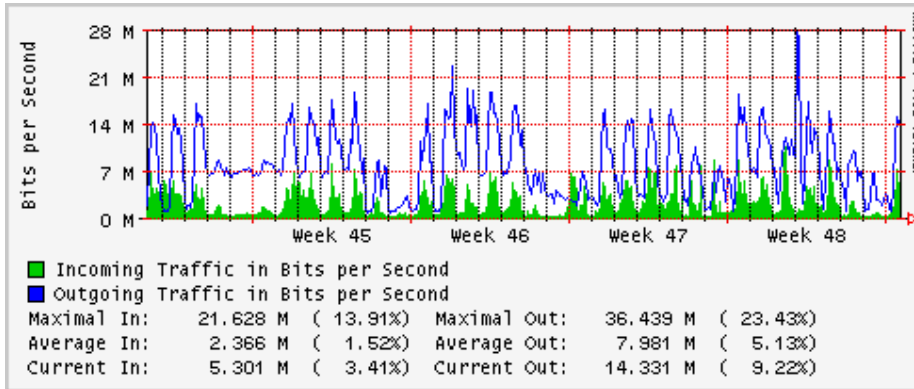

Utilización de los enlaces en el nodo México (Telmex) correspondientes al mes de Octubre 2009

PVC hacia Guadalajara

PVC hacia México (Axtel)

PVC hacia IPN

PVC hacia UAM

PVC hacia UDLAP

PVC hacia UNINET-VPNs