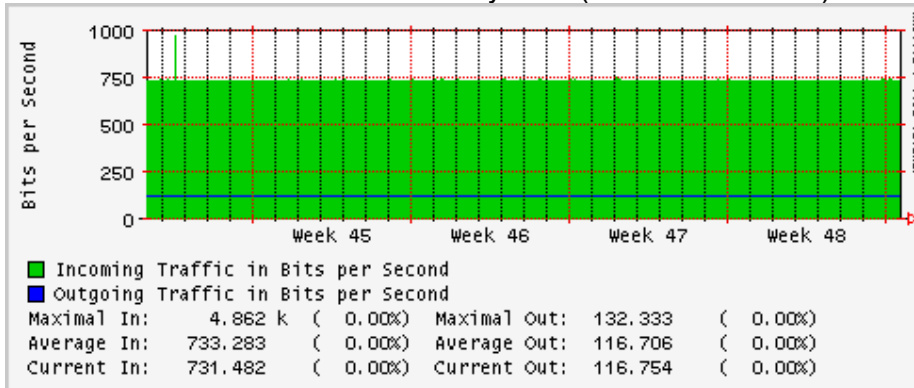

Enlace hacia Abilene por UTEP

Enlace Secundario UNAM (PVC hacia Telecom7)

Utilización de los enlaces en el nodo Tijuana correspondiente al mes de Octubre 2009

PVC hacia Guadalajara

PVC hacia CICESE

PVC de IPv6 hacia UdeG

Enlace hacia CLARA

Enlace hacia Pacific Wave en Los Angeles (Jumbo Frames)

Enlace hacia Pacific Wave en Los Angeles (Standard Frames)

Enlace hacia Pacific Wave en seattle (Jumbo Frames)

Enlace hacia Pacific Wave en Seattle (Standard Frames)

Enlace hacia Pacific Wave en SunnyVale (Jumbo Frames)

Enlace hacia Pacific Wave en SunnyVale (Standard Frames)

Utilización de los enlaces en el nodo Guadalajara correspondiente al mes de Octubre 2009

PVC hacia Tijuana