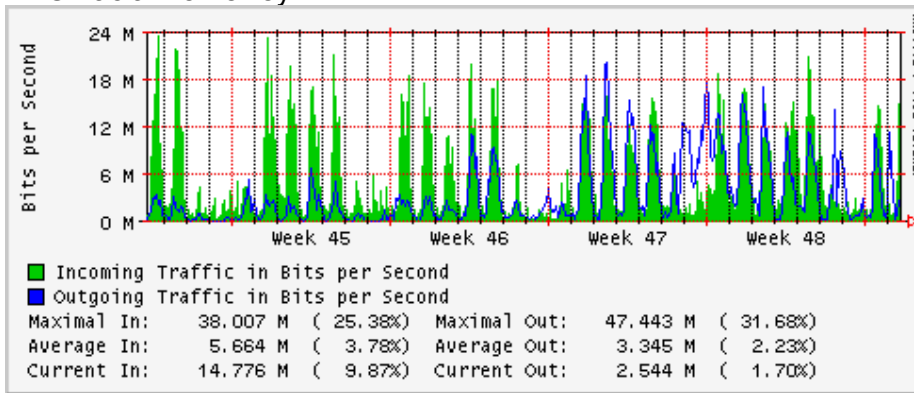

Enlace hacia Pacific Wave en SunnyVale (Jumbo Frames)

Enlace hacia Pacific Wave en SunnyVale (Standard Frames)

Utilización de los enlaces en el nodo Guadalajara correspondiente al mes de Octubre 2009

PVC hacia Tijuana

PVC hacia Monterrey

PVC hacia México

PVC hacia UdeG

VPN hacia la U.COLIMA

Utilización de los enlaces en el nodo Cancún correspondiente al mes de Octubre 2009

Enlace hacia Cancún