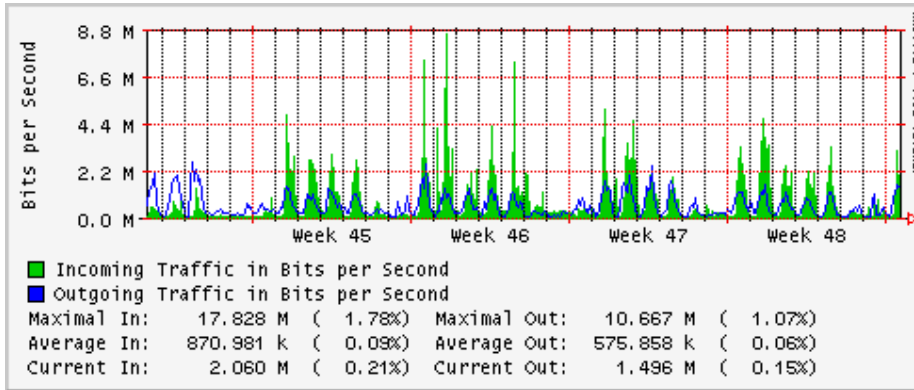

Enlace hacia CLARA