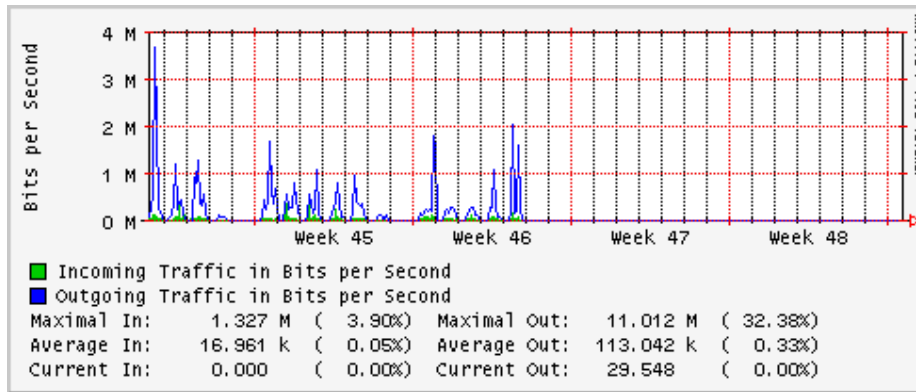

PVC hacia ITESM-CEM