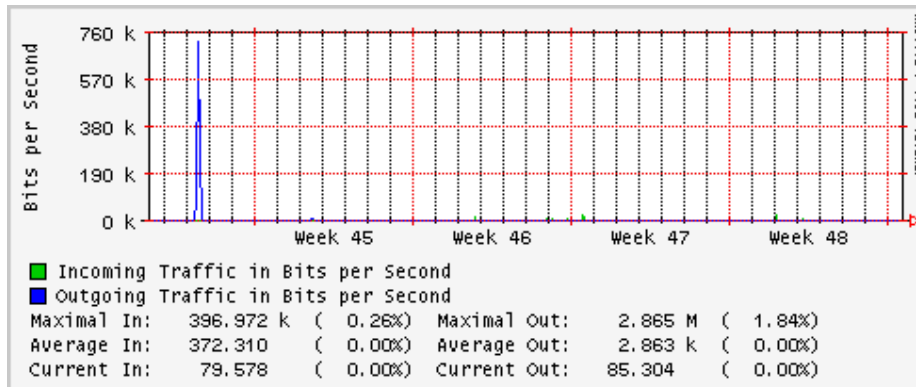

Enlace hacia Abilene por UTEP

Enlace Secundario UNAM (PVC hacia Telecom7)

Utilización de los enlaces en el nodo Tijuana correspondiente al mes de Octubre 2009

PVC hacia Guadalajara

PVC hacia CICESE

PVC de IPv6 hacia UdeG