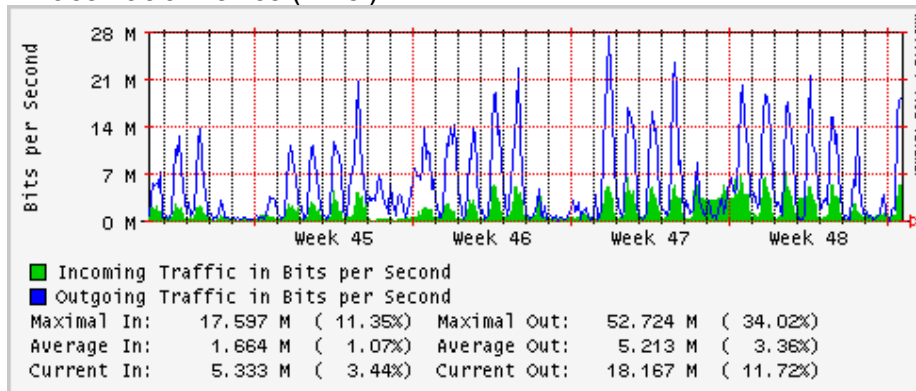

Utilización de los enlaces en el nodo Monterrey (Telmex) correspondientes al mes de Octubre 2009

PVC hacia Guadalajara

PVC hacia Juárez

PVC hacia Monterrey Axtel

PVC hacia UANL

PVC hacia ITESM-MTY

Utilización de los enlaces en el nodo Monterrey (Axtel) correspondientes al mes de Octubre 2009

Enlace hacia Monterrey (Telmex)

Enlace hacia México (Axtel)

Enlace hacia UAL

Enlace hacia UAT

Utilización de los enlaces en el nodo Juárez correspondiente al mes de Octubre 2009

PVC a Monterrey

Enlace hacia la UACJ

Enlace hacia Abilene por UTEP

Enlace Secundario UNAM (PVC hacia Telecom7)

Utilización de los enlaces en el nodo Tijuana correspondiente al mes de Octubre 2009

PVC hacia Guadalajara

PVC hacia CICESE

PVC de IPv6 hacia UdeG