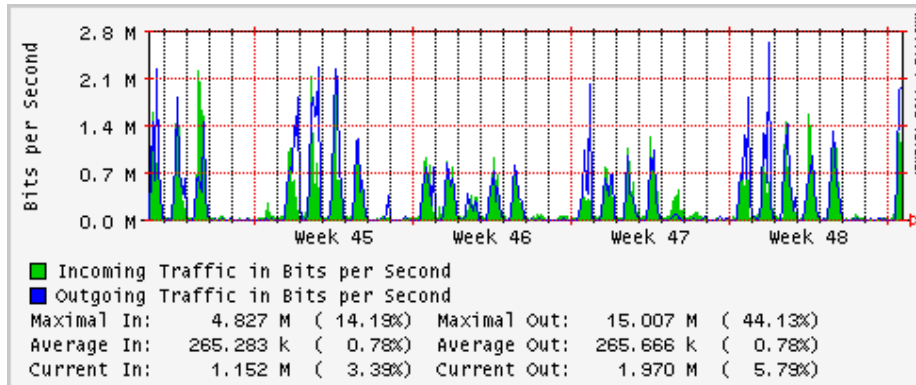

Utilización de los enlaces en el nodo México (Telmex) correspondientes al mes de Octubre 2009

PVC hacia Guadalajara

PVC hacia México (Axtel)

PVC hacia IPN

PVC hacia UAM

PVC hacia UDLAP

PVC hacia UNINET-VPNs