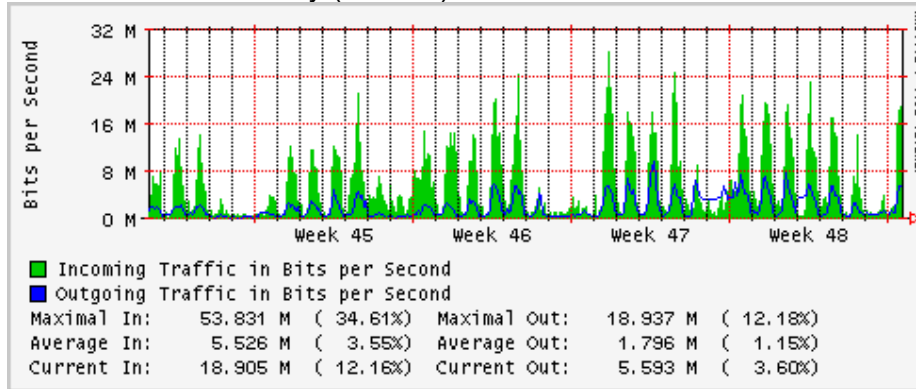

Utilización de los enlaces en el nodo Monterrey (Axtel) correspondientes al mes de Octubre 2009

Enlace hacia Monterrey (Telmex)