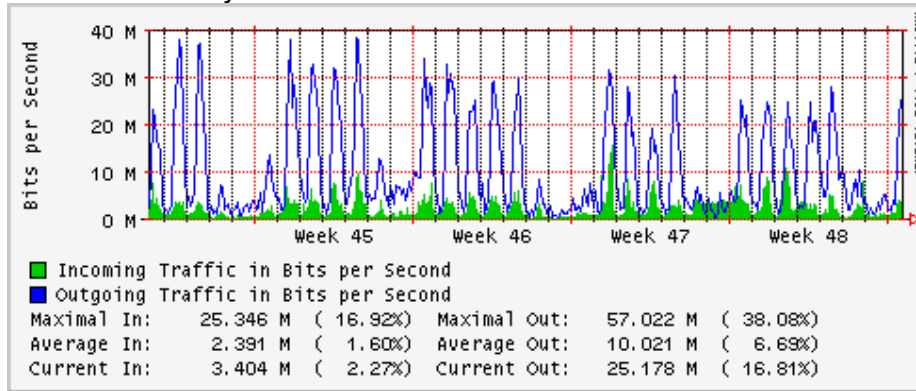

Enlace hacia Monterrey (Telmex)

Enlace hacia México (Axtel)

Enlace hacia UAL

Enlace hacia UAT

Utilización de los enlaces en el nodo Juárez correspondiente al mes de Octubre 2009

PVC a Monterrey

Enlace hacia la UACJ

Enlace hacia Abilene por UTEP

Enlace Secundario UNAM (PVC hacia Telecom7)

Utilización de los enlaces en el nodo Tijuana correspondiente al mes de Octubre 2009

PVC hacia Guadalajara

PVC hacia CICESE

PVC de IPv6 hacia UdeG