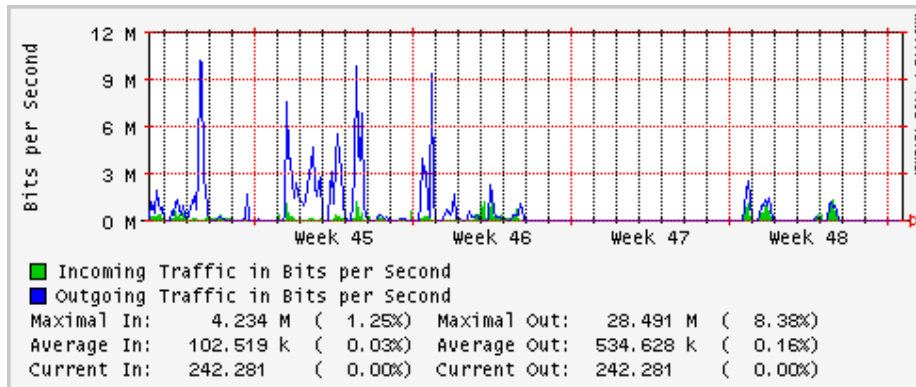

Utilización de los enlaces en el nodo México (Telmex) correspondientes al mes de Octubre 2009

PVC hacia Guadalajara

PVC hacia México (Axtel)

PVC hacia IPN

PVC hacia UAM

PVC hacia UDLAP

PVC hacia UNINET-VPNs