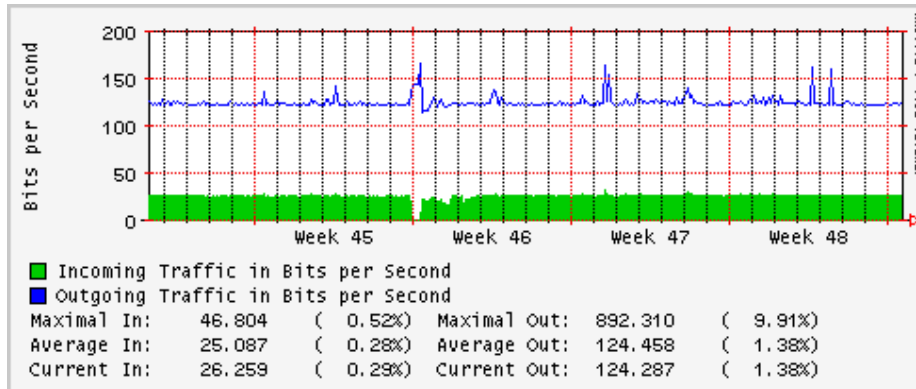

PVC hacia UNAM

PVC hacia INTELMEEX

PVC hacia ITESM-CEM

Túnel IPv6 hacia UAEH

Túnel IPv6 hacia UNAM

Utilización de los enlaces en el nodo México (Axtel) correspondientes al mes de Octubre 2009

Enlace hacia Monterrey (Axtel)