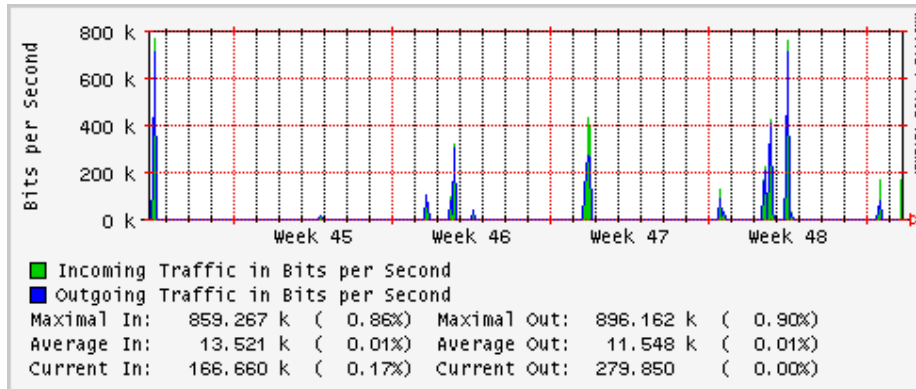

PVC hacia Monterrey

PVC hacia México

PVC hacia UdeG

VPN hacia la U.COLIMA

Utilización de los enlaces en el nodo Cancún correspondiente al mes de Octubre 2009

Enlace hacia Cancún