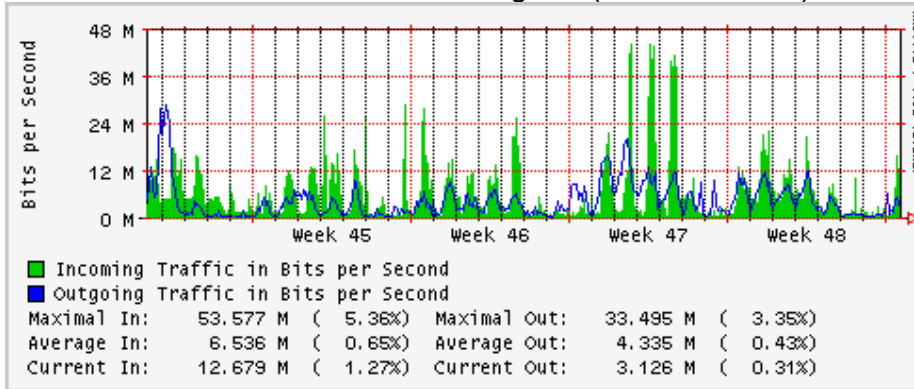

Enlace hacia Pacific Wave en Los Angeles (Jumbo Frames)