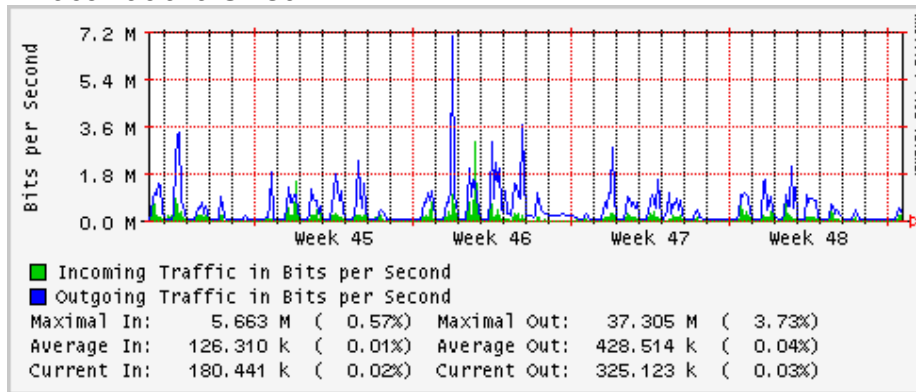

Enlace hacia Monterrey (Telmex)

Enlace hacia México (Axtel)

Enlace hacia UAL

Enlace hacia UAT

Utilización de los enlaces en el nodo Juárez correspondiente al mes de Octubre 2009

PVC a Monterrey

Enlace hacia la UACJ

Enlace hacia Abilene por UTEP

Enlace Secundario UNAM (PVC hacia Telecom7)

Utilización de los enlaces en el nodo Tijuana correspondiente al mes de Octubre 2009

PVC hacia Guadalajara

PVC hacia CICESE

PVC de IPv6 hacia UdeG