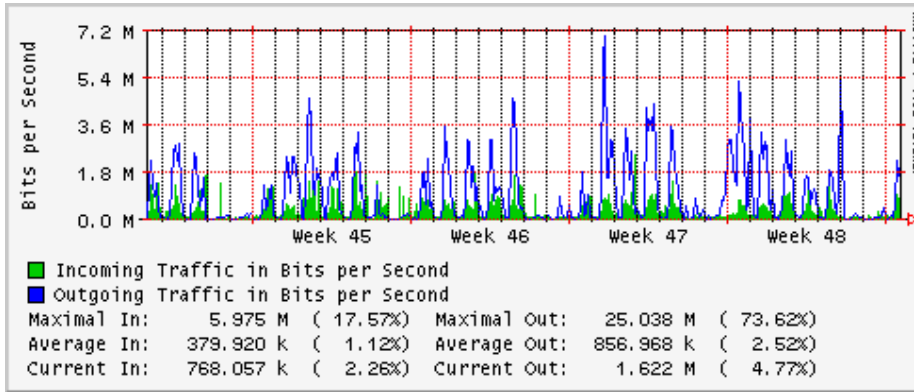

Utilización de los enlaces en el nodo México (Telmex) correspondientes al mes de Octubre 2009

PVC hacia Guadalajara

PVC hacia México (Axtel)

PVC hacia IPN

PVC hacia UAM

PVC hacia UDLAP

PVC hacia UNINET-VPNs