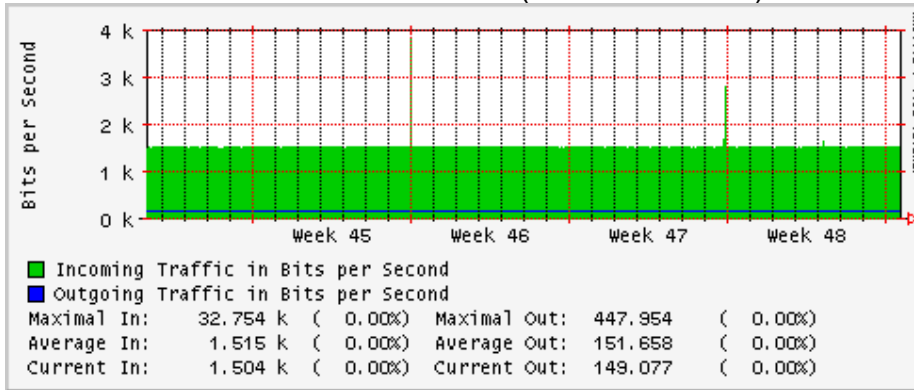

Enlace hacia Abilene por UTEP

Enlace Secundario UNAM (PVC hacia Telecom7)

Utilización de los enlaces en el nodo Tijuana correspondiente al mes de Octubre 2009

PVC hacia Guadalajara

PVC hacia CICESE

PVC de IPv6 hacia UdeG

Enlace hacia CLARA

Enlace hacia Pacific Wave en Los Angeles (Jumbo Frames)

Enlace hacia Pacific Wave en Los Angeles (Standard Frames)

Enlace hacia Pacific Wave en seattle (Jumbo Frames)

Enlace hacia Pacific Wave en Seattle (Standard Frames)