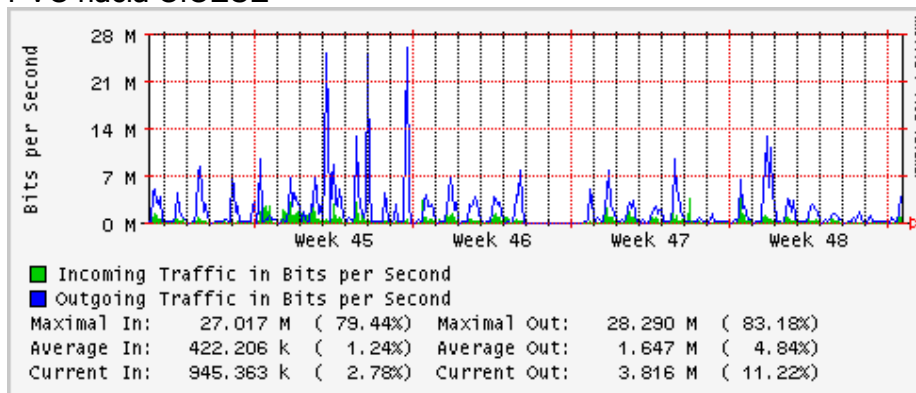

Enlace hacia Abilene por UTEP

Enlace Secundario UNAM (PVC hacia Telecom7)

Utilización de los enlaces en el nodo Tijuana correspondiente al mes de Octubre 2009

PVC hacia Guadalajara

PVC hacia CICESE

PVC de IPv6 hacia UdeG

Enlace hacia CLARA

Enlace hacia Pacific Wave en Los Angeles (Jumbo Frames)

Enlace hacia Pacific Wave en Los Angeles (Standard Frames)

Enlace hacia Pacific Wave en seattle (Jumbo Frames)

Enlace hacia Pacific Wave en Seattle (Standard Frames)