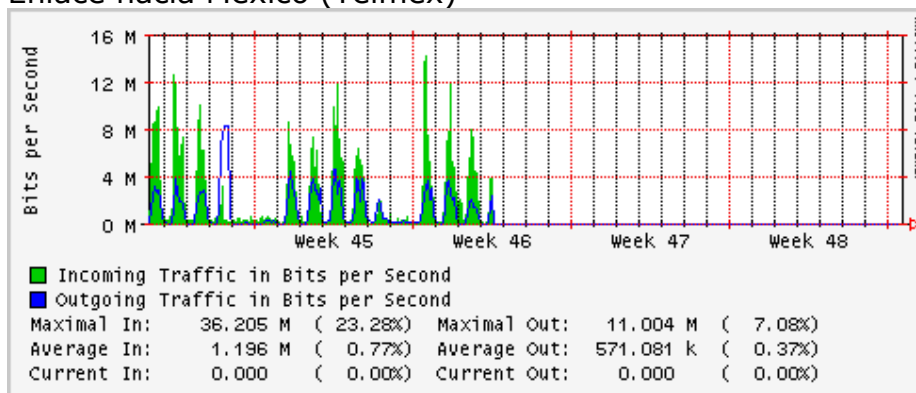

Enlace hacia México (Telmex)