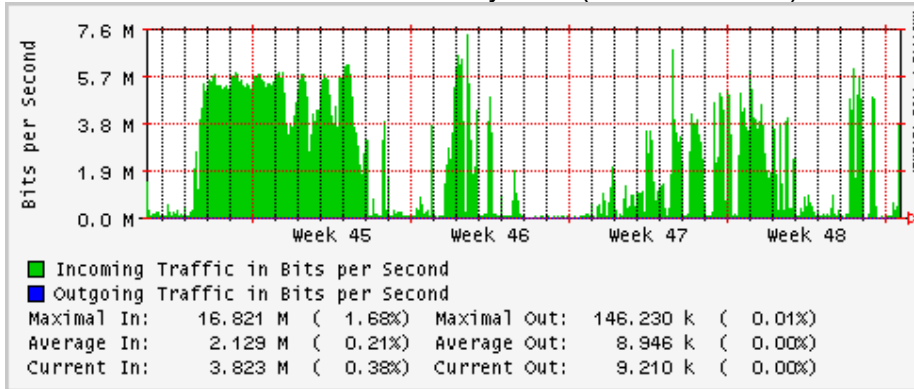

Enlace hacia Pacific Wave en SunnyVale (Jumbo Frames)