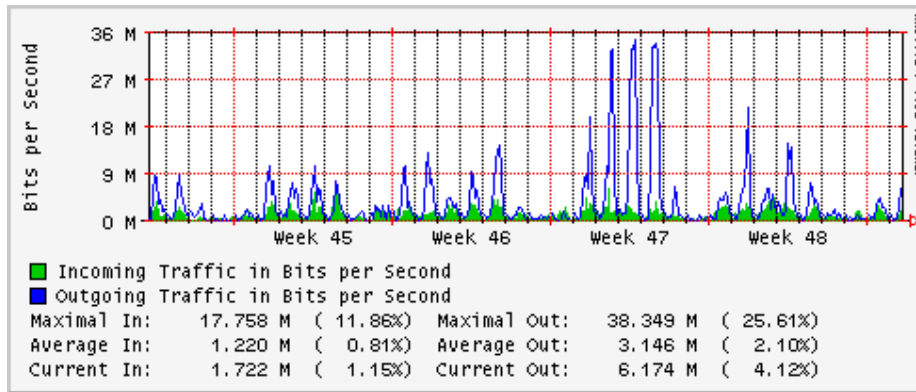

Enlace hacia Pacific Wave en SunnyVale (Jumbo Frames)

Enlace hacia Pacific Wave en SunnyVale (Standard Frames)

Utilización de los enlaces en el nodo Guadalajara correspondiente al mes de Octubre 2009

PVC hacia Tijuana

PVC hacia Monterrey

PVC hacia México

PVC hacia UdeG

VPN hacia la U.COLIMA

Utilización de los enlaces en el nodo Cancún correspondiente al mes de Octubre 2009

Enlace hacia Cancún