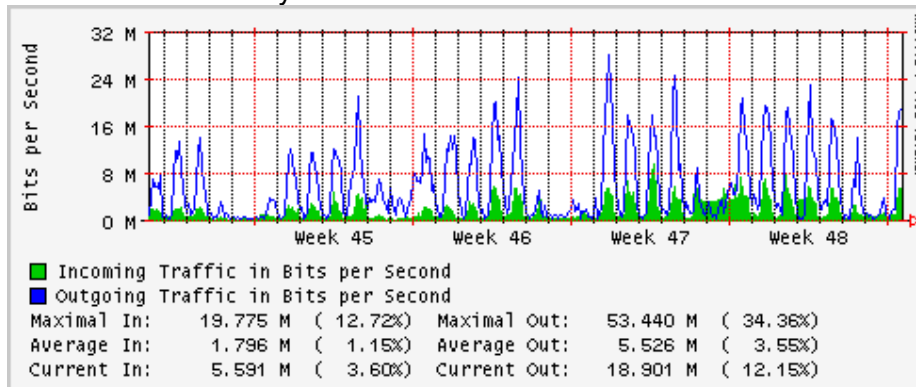

Utilización de los enlaces en el nodo Monterrey (Telmex) correspondientes al mes de Octubre 2009

PVC hacia Guadalajara

PVC hacia Juárez

PVC hacia Monterrey Axtel

PVC hacia UANL

PVC hacia ITESM-MTY

Utilización de los enlaces en el nodo Monterrey (Axtel) correspondientes al mes de Octubre 2009

Enlace hacia Monterrey (Telmex)

Enlace hacia México (Axtel)

Enlace hacia UAL

Enlace hacia UAT

Utilización de los enlaces en el nodo Juárez correspondiente al mes de Octubre 2009

PVC a Monterrey

Enlace hacia la UACJ

Enlace hacia Abilene por UTEP

Enlace Secundario UNAM (PVC hacia Telecom7)

Utilización de los enlaces en el nodo Tijuana correspondiente al mes de Octubre 2009

PVC hacia Guadalajara

PVC hacia CICESE

PVC de IPv6 hacia UdeG