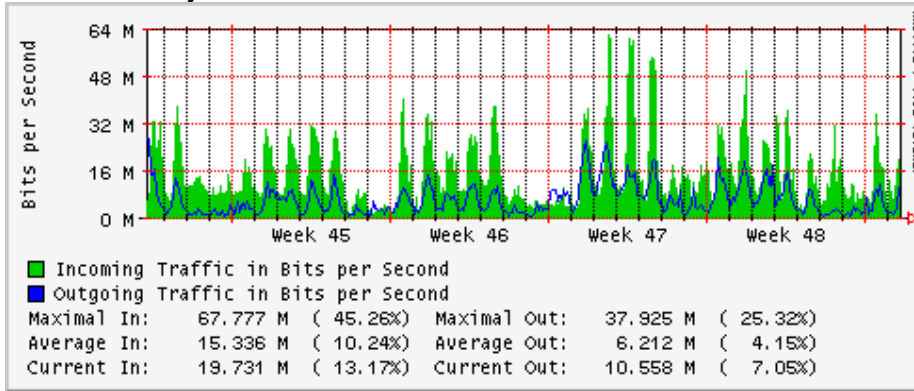

Enlace hacia Pacific Wave en SunnyVale (Jumbo Frames)

Enlace hacia Pacific Wave en SunnyVale (Standard Frames)

Utilización de los enlaces en el nodo Guadalajara correspondiente al mes de Octubre 2009

PVC hacia Tijuana

PVC hacia Monterrey

PVC hacia México

PVC hacia UdeG

VPN hacia la U.COLIMA

Utilización de los enlaces en el nodo Cancún correspondiente al mes de Octubre 2009

Enlace hacia Cancún