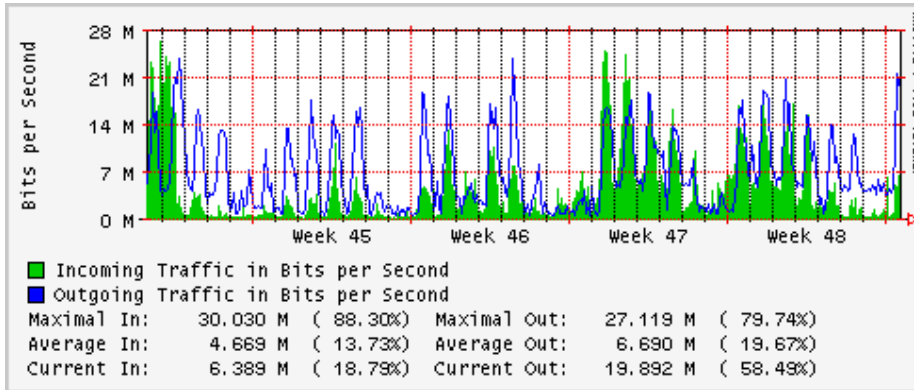

PVC hacia UNAM