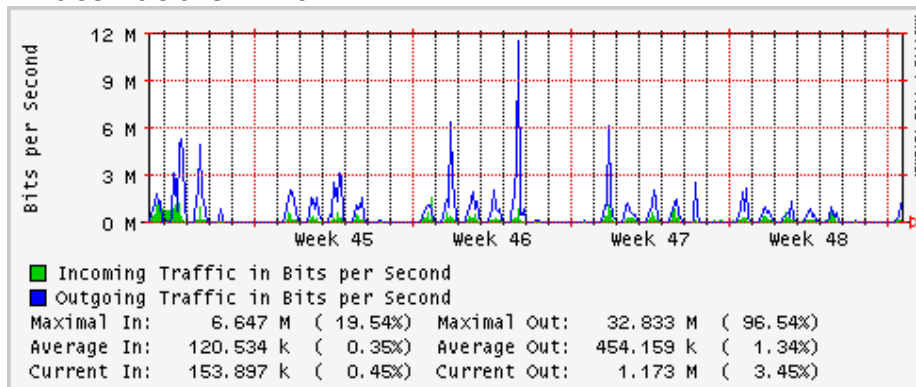

Enlace hacia UAEMor