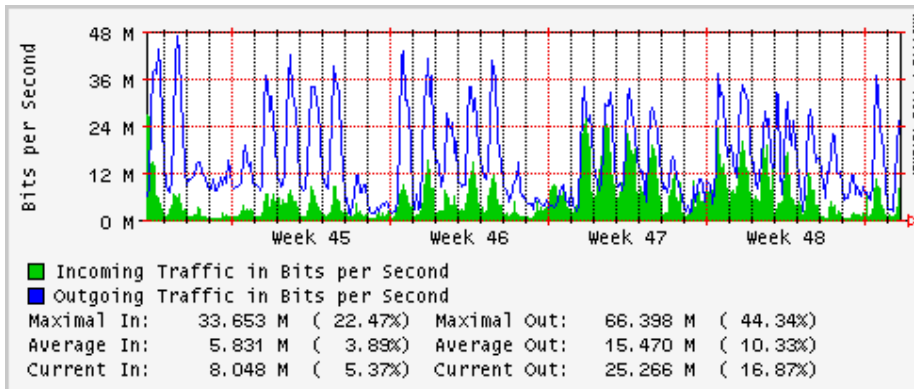

Enlace hacia Pacific Wave en SunnyVale (Jumbo Frames)

Enlace hacia Pacific Wave en SunnyVale (Standard Frames)

Utilización de los enlaces en el nodo Guadalajara correspondiente al mes de Octubre 2009

PVC hacia Tijuana

PVC hacia Monterrey

PVC hacia México

PVC hacia UdeG

VPN hacia la U.COLIMA

Utilización de los enlaces en el nodo Cancún correspondiente al mes de Octubre 2009

Enlace hacia Cancún