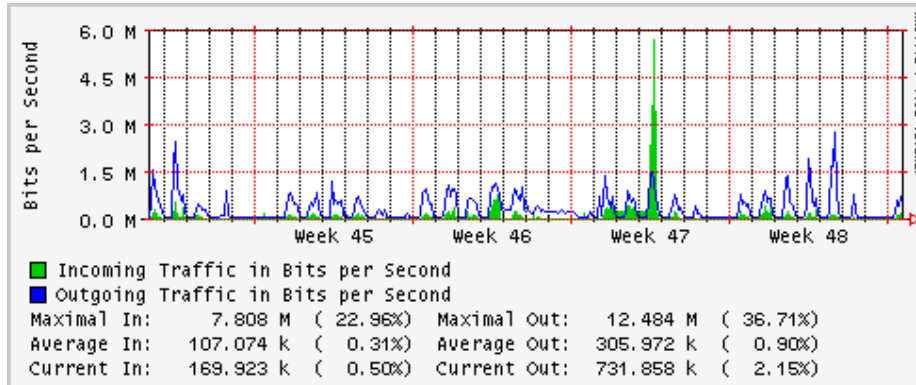

Enlace hacia Monterrey (Telmex)

Enlace hacia México (Axtel)

Enlace hacia UAL

Enlace hacia UAT

Utilización de los enlaces en el nodo Juárez correspondiente al mes de Octubre 2009

PVC a Monterrey

Enlace hacia la UACJ

Enlace hacia Abilene por UTEP

Enlace Secundario UNAM (PVC hacia Telecom7)

Utilización de los enlaces en el nodo Tijuana correspondiente al mes de Octubre 2009

PVC hacia Guadalajara

PVC hacia CICESE

PVC de IPv6 hacia UdeG