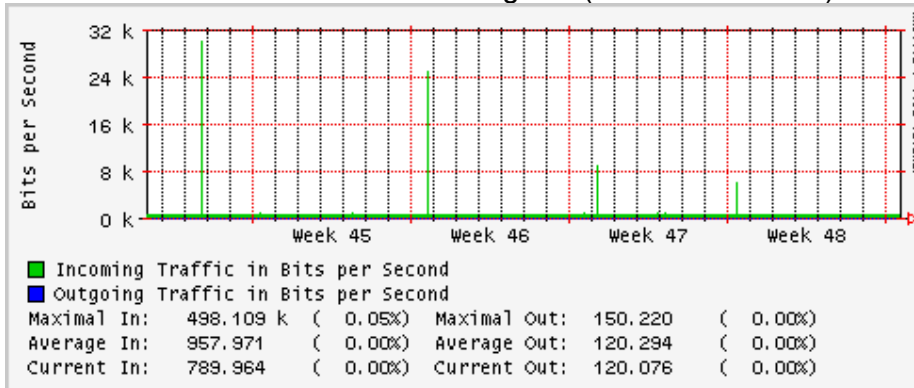

Enlace hacia Abilene por UTEP

Enlace Secundario UNAM (PVC hacia Telecom7)

Utilización de los enlaces en el nodo Tijuana correspondiente al mes de Octubre 2009

PVC hacia Guadalajara

PVC hacia CICESE

PVC de IPv6 hacia UdeG

Enlace hacia CLARA

Enlace hacia Pacific Wave en Los Angeles (Jumbo Frames)

Enlace hacia Pacific Wave en Los Angeles (Standard Frames)

Enlace hacia Pacific Wave en seattle (Jumbo Frames)

Enlace hacia Pacific Wave en Seattle (Standard Frames)