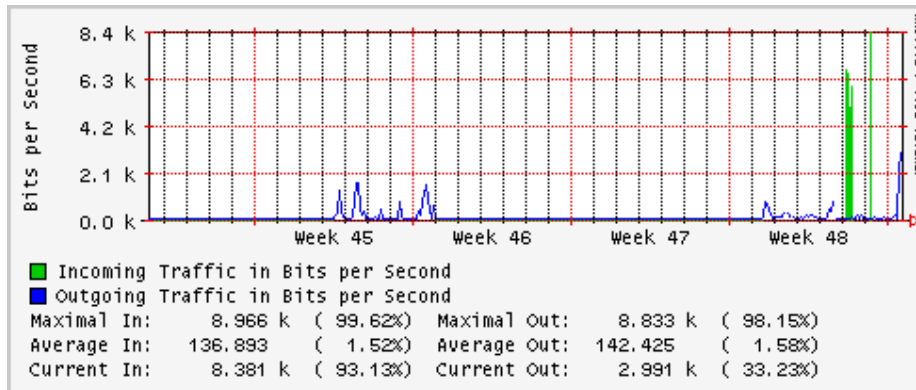

PVC hacia UNAM

PVC hacia INTELMEEX

PVC hacia ITESM-CEM

Túnel IPv6 hacia UAEH

Túnel IPv6 hacia UNAM

Utilización de los enlaces en el nodo México (Axtel) correspondientes al mes de Octubre 2009

Enlace hacia Monterrey (Axtel)