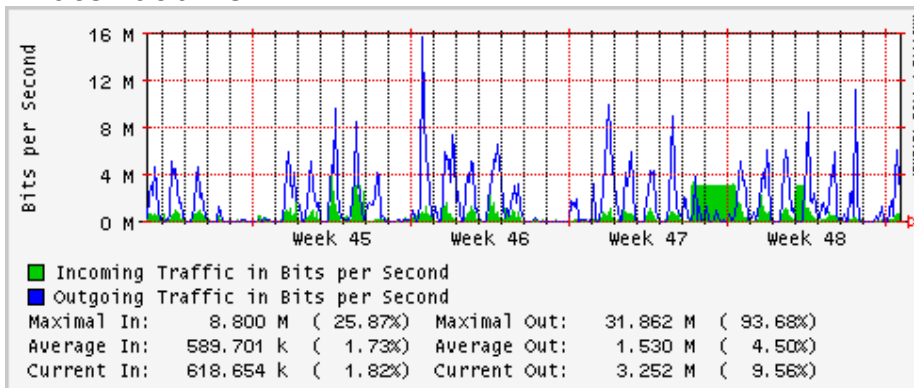

Enlace hacia México (Telmex)

Enlace hacia UV

Enlace hacia UAEMor

Enlace hacia ILCE

Enlace hacia UAEH

Enlace hacia CONACYT

Enlace hacia BUAP

Enlace hacia INSP

Utilización de los enlaces en el nodo Monterrey (Telmex) correspondientes al mes de Octubre 2009

PVC hacia Guadalajara

PVC hacia Juárez

PVC hacia Monterrey Axtel

PVC hacia UANL

PVC hacia ITESM-MTY

Utilización de los enlaces en el nodo Monterrey (Axtel) correspondientes al mes de Octubre 2009