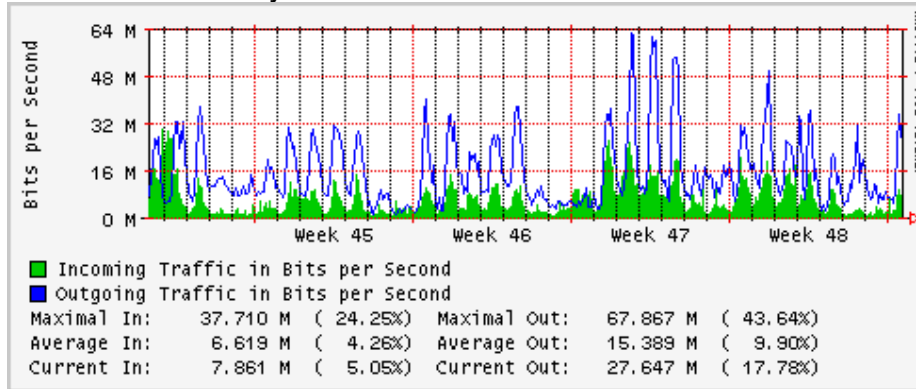

Enlace hacia Abilene por UTEP

Enlace Secundario UNAM (PVC hacia Telecom7)

Utilización de los enlaces en el nodo Tijuana correspondiente al mes de Octubre 2009

PVC hacia Guadalajara

PVC hacia CICESE

PVC de IPv6 hacia UdeG