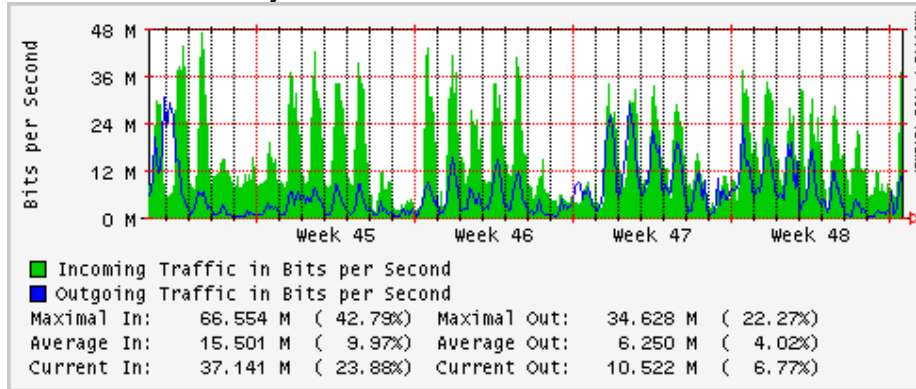

Utilización de los enlaces en el nodo México (Telmex) correspondientes al mes de Octubre 2009

PVC hacia Guadalajara

PVC hacia México (Axtel)

PVC hacia IPN

PVC hacia UAM

PVC hacia UDLAP

PVC hacia UNINET-VPNs