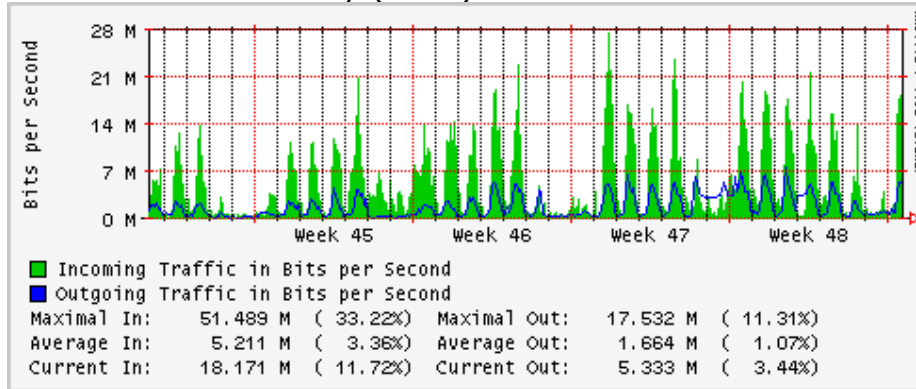

PVC hacia UNAM

PVC hacia INTELMEEX

PVC hacia ITESM-CEM

Túnel IPv6 hacia UAEH

Túnel IPv6 hacia UNAM

Utilización de los enlaces en el nodo México (Axtel) correspondientes al mes de Octubre 2009

Enlace hacia Monterrey (Axtel)