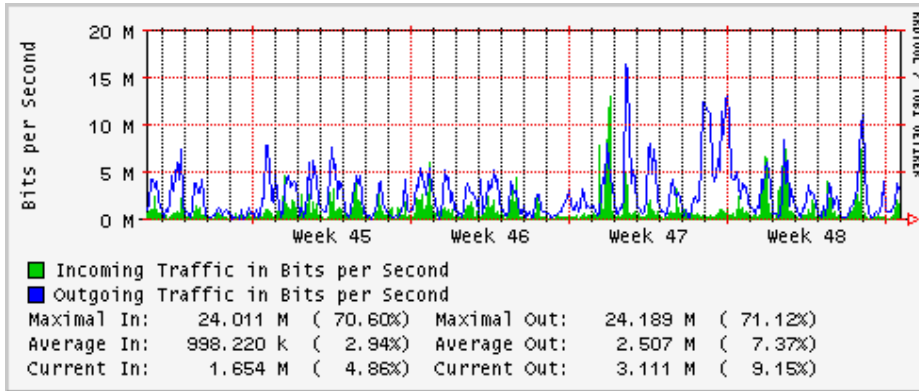

Utilización de los enlaces en el nodo Monterrey (Telmex) correspondientes al mes de Octubre 2009

PVC hacia Guadalajara

PVC hacia Juárez

PVC hacia Monterrey Axtel

PVC hacia UANL

PVC hacia ITESM-MTY

Utilización de los enlaces en el nodo Monterrey (Axtel) correspondientes al mes de Octubre 2009