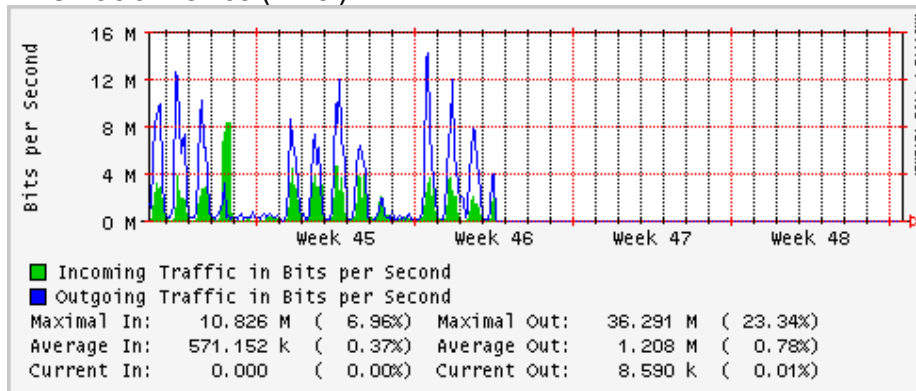

Utilización de los enlaces en el nodo México (Telmex) correspondientes al mes de Octubre 2009

PVC hacia Guadalajara

PVC hacia México (Axtel)

PVC hacia IPN

PVC hacia UAM

PVC hacia UDLAP

PVC hacia UNINET-VPNs