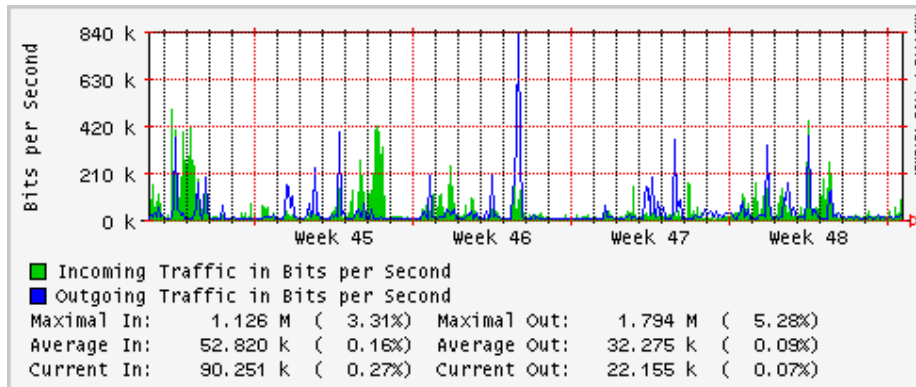

Utilización de los enlaces en el nodo Monterrey (Telmex) correspondientes al mes de Octubre 2009

PVC hacia Guadalajara

PVC hacia Juárez

PVC hacia Monterrey Axtel

PVC hacia UANL

PVC hacia ITESM-MTY

Utilización de los enlaces en el nodo Monterrey (Axtel) correspondientes al mes de Octubre 2009

Enlace hacia Monterrey (Telmex)

Enlace hacia México (Axtel)

Enlace hacia UAL

Enlace hacia UAT

Utilización de los enlaces en el nodo Juárez correspondiente al mes de Octubre 2009

PVC a Monterrey

Enlace hacia la UACJ