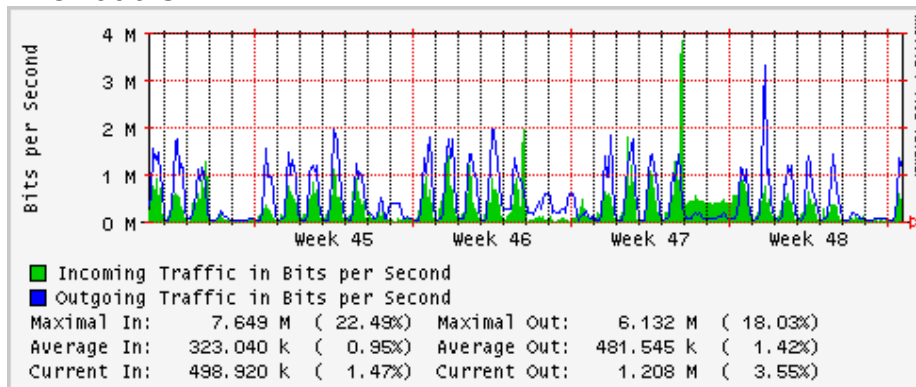

Utilización de los enlaces en el nodo Monterrey (Telmex) correspondientes al mes de Octubre 2009

PVC hacia Guadalajara

PVC hacia Juárez

PVC hacia Monterrey Axtel

PVC hacia UANL

PVC hacia ITESM-MTY

Utilización de los enlaces en el nodo Monterrey (Axtel) correspondientes al mes de Octubre 2009

Enlace hacia Monterrey (Telmex)

Enlace hacia México (Axtel)

Enlace hacia UAL

Enlace hacia UAT

Utilización de los enlaces en el nodo Juárez correspondiente al mes de Octubre 2009

PVC a Monterrey

Enlace hacia la UACJ