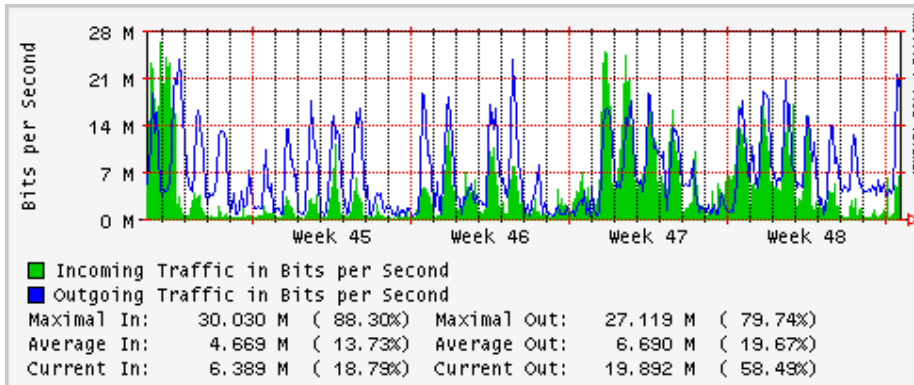

PVC hacia INTELMEEX