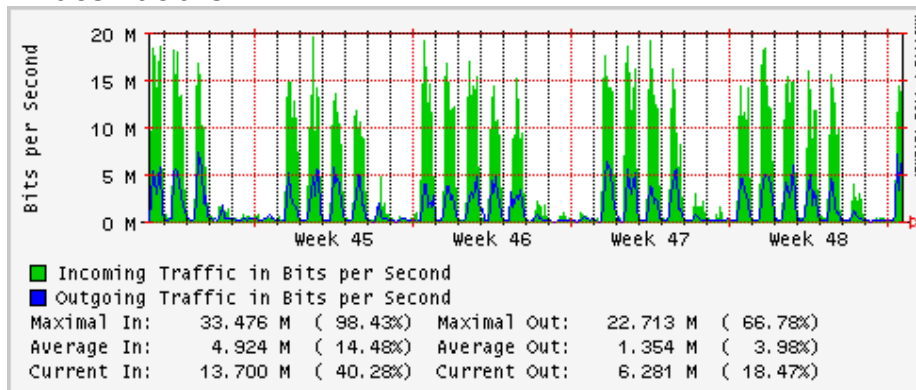

Enlace hacia UV