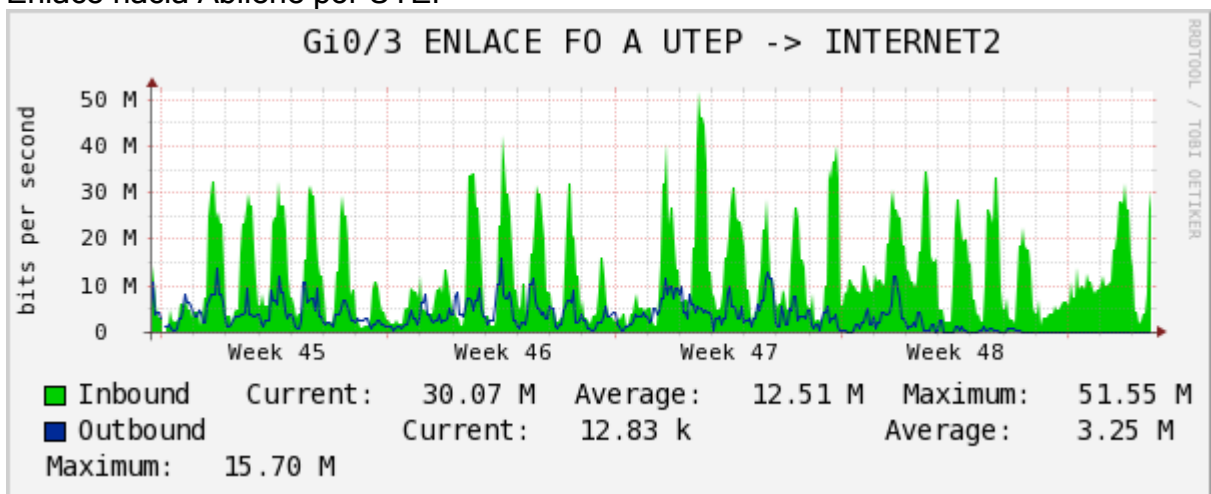

Utilización de los enlaces en el nodo Monterrey (Axtel) correspondientes al mes de Noviembre 2010.

Enlace hacia Monterrey (Telmex)

Enlace hacia México (Axtel)

Enlace hacia UAL

Enlace hacia UAT

Utilización de los enlaces en el nodo Juárez correspondiente al mes de Noviembre 2010.

PVC a Monterrey

Enlace hacia la UACJ

Enlace hacia Abilene por UTEP

Enlace RED NIBA - CFE

Utilización de los enlaces en el nodo Tijuana correspondiente al mes de Noviembre 2010.

PVC hacia Guadalajara

PVC hacia CICESE