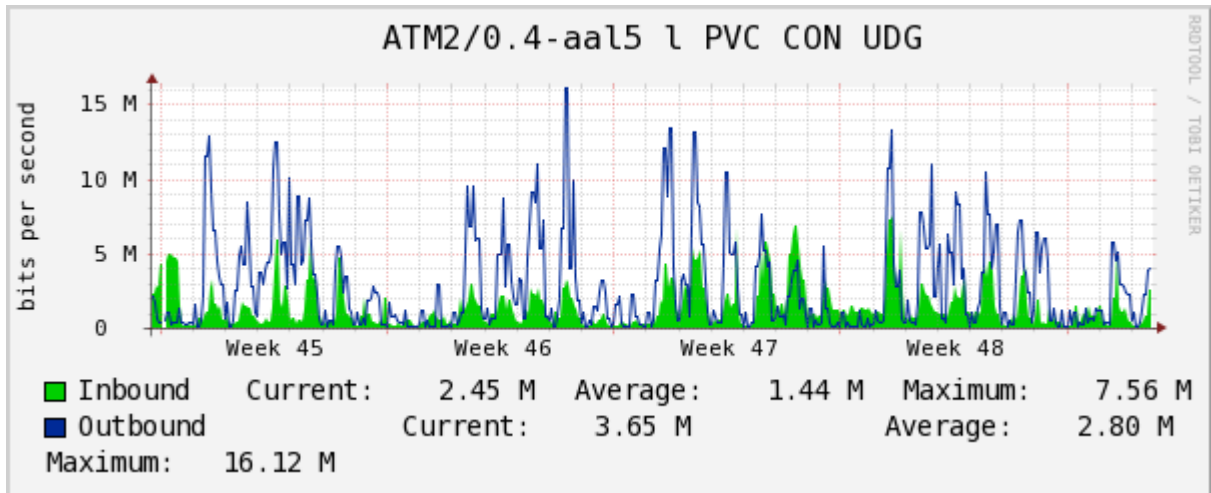

PVC hacia Tijuana

PVC hacia Monterrey

PVC hacia México

PVC hacia UdeG

VPN hacia la U.COLIMA

Utilización de los enlaces en el nodo Cancún correspondiente al mes de Noviembre 2010.

Enlace hacia México-Axtel