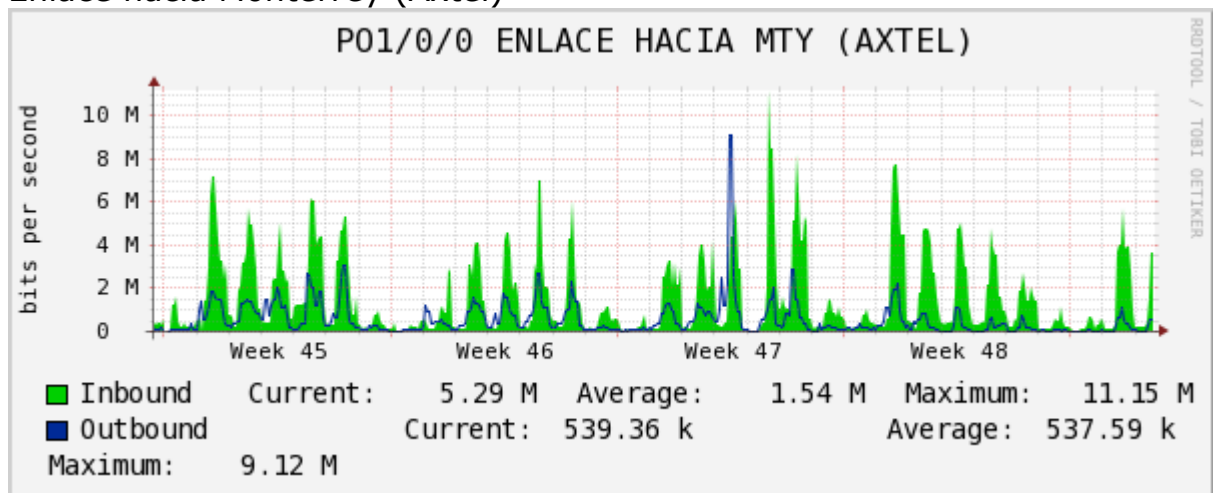

PVC hacia UNAM

PVC hacia INTELMEEX

PVC hacia ITESM-CEM

Utilización de los enlaces en el nodo México (Axtel) correspondientes al mes de Noviembre 2010.

Enlace hacia Monterrey (Axtel)

Enlace hacia México (Telmex)

Enlace hacia UV

Enlace hacia UAEMor

Enlace hacia ILCE

Enlace hacia UAEH

Enlace hacia CONACYT

Enlace hacia BUAP

Enlace hacia INSP

Enlace Secundario a la UNAM