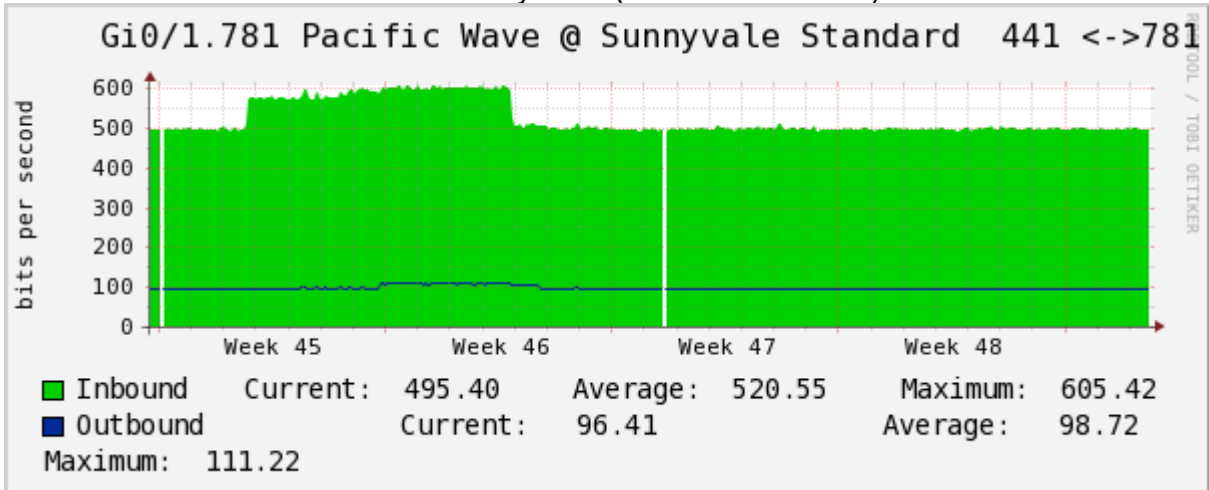

PVC a Monterrey

Enlace hacia la UACJ

Enlace hacia Abilene por UTEP

Enlace RED NIBA - CFE

Utilización de los enlaces en el nodo Tijuana correspondiente al mes de Noviembre 2010.

PVC hacia Guadalajara

PVC hacia CICESE

Enlace hacia CLARA

Enlace hacia Pacific Wave en Los Angeles (Jumbo Frames)

Enlace hacia Pacific Wave en Los Angeles (Standard Frames)

Enlace hacia Pacific Wave en seattle (Jumbo Frames)

Enlace hacia Pacific Wave en Seattle (Standard Frames)

Enlace hacia Pacific Wave en SunnyVale (Jumbo Frames)

Enlace hacia Pacific Wave en SunnyVale (Standard Frames)

Utilización de los enlaces en el nodo Guadalajara correspondiente al mes de Noviembre 2010.