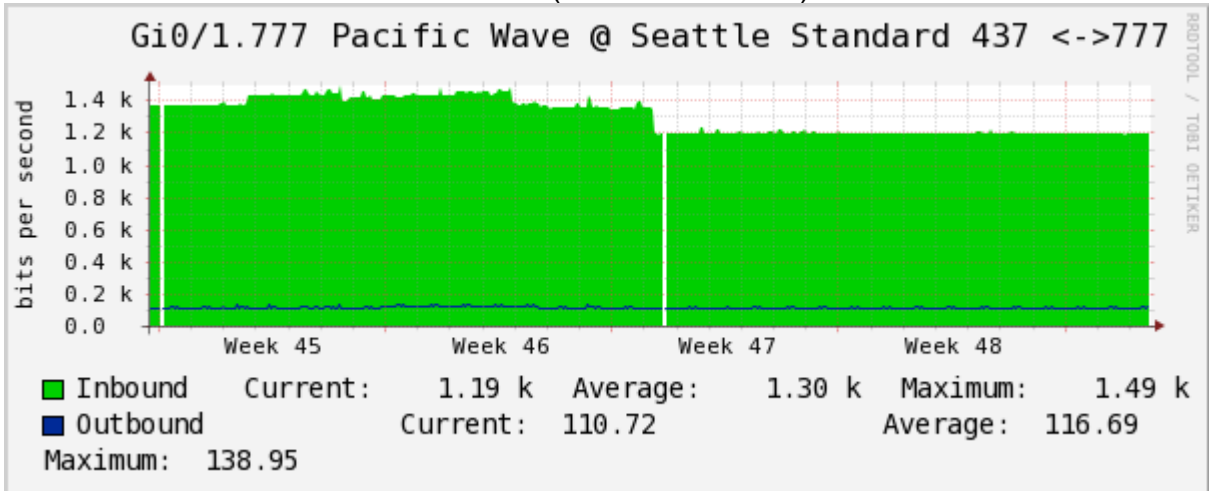

PVC a Monterrey

Enlace hacia la UACJ

Enlace hacia Abilene por UTEP

Enlace RED NIBA - CFE

Utilización de los enlaces en el nodo Tijuana correspondiente al mes de Noviembre 2010.

PVC hacia Guadalajara

PVC hacia CICESE

Enlace hacia CLARA

Enlace hacia Pacific Wave en Los Angeles (Jumbo Frames)

Enlace hacia Pacific Wave en Los Angeles (Standard Frames)

Enlace hacia Pacific Wave en seattle (Jumbo Frames)

Enlace hacia Pacific Wave en Seattle (Standard Frames)

Enlace hacia Pacific Wave en SunnyVale (Jumbo Frames)

Enlace hacia Pacific Wave en SunnyVale (Standard Frames)

Utilización de los enlaces en el nodo Guadalajara correspondiente al mes de Noviembre 2010.