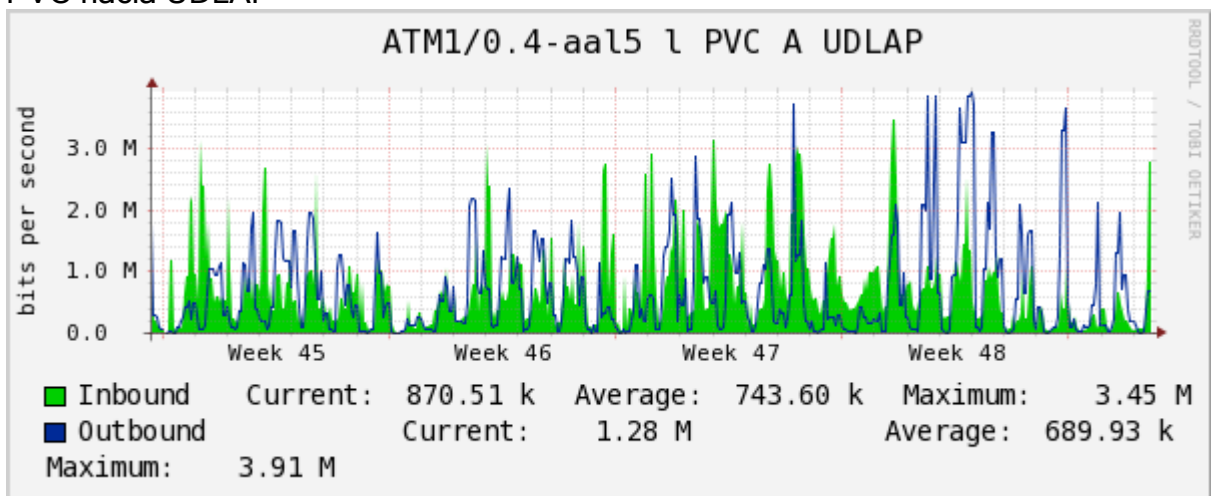

Utilización de los enlaces en el nodo México (Telmex) correspondientes al mes de Noviembre 2010.

PVC hacia Guadalajara

PVC hacia México (Axtel)

PVC hacia IPN

PVC hacia UAM

PVC hacia UDLAP

PVC hacia UNINET-VPNs