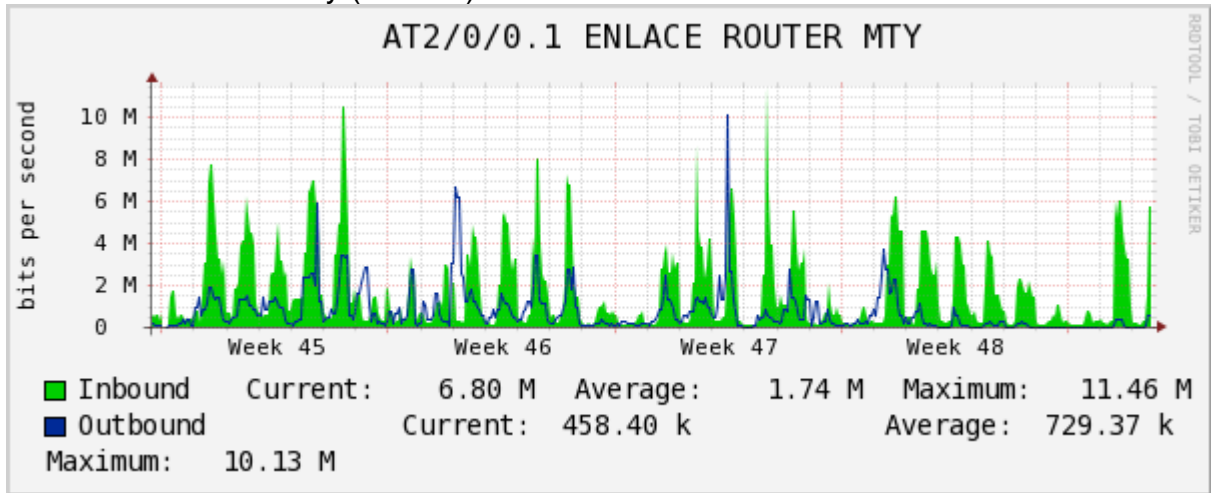

Enlace a E-México

Utilización de los enlaces en el nodo Monterrey (Telmex) correspondientes al mes de Noviembre 2010.

PVC hacia Guadalajara

PVC hacia Juárez

PVC hacia Monterrey Axtel

PVC hacia UANL

PVC hacia ITESM-MTY

Utilización de los enlaces en el nodo Monterrey (Axtel) correspondientes al mes de Noviembre 2010.

Enlace hacia Monterrey (Telmex)

Enlace hacia México (Axtel)

Enlace hacia UAL

Enlace hacia UAT

Utilización de los enlaces en el nodo Juárez correspondiente al mes de Noviembre 2010.