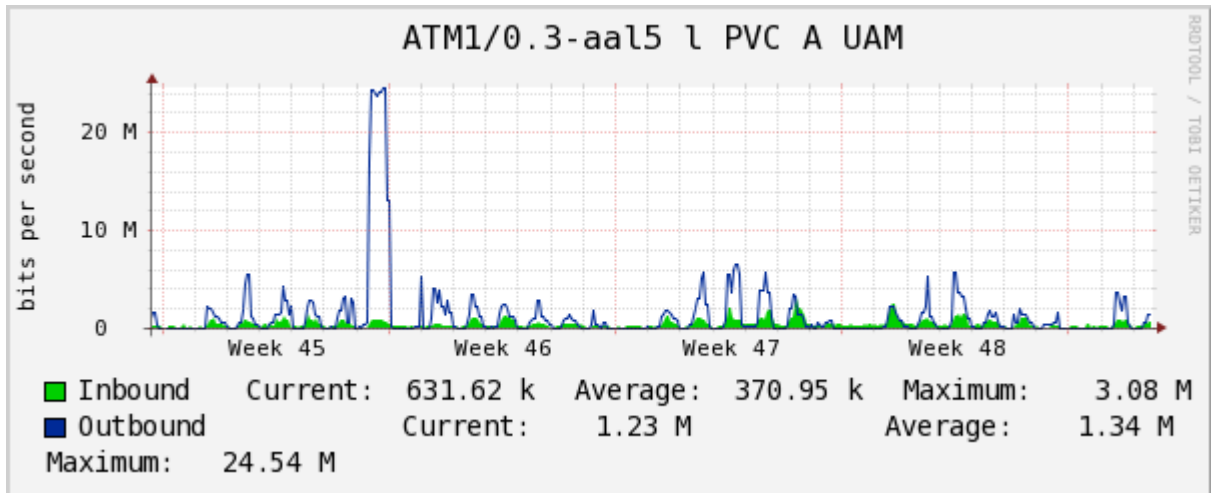

Utilización de los enlaces en el nodo México (Telmex) correspondientes al mes de Noviembre 2010.

PVC hacia Guadalajara

PVC hacia México (Axtel)

PVC hacia IPN

PVC hacia UAM

PVC hacia UDLAP

PVC hacia UNINET-VPNs