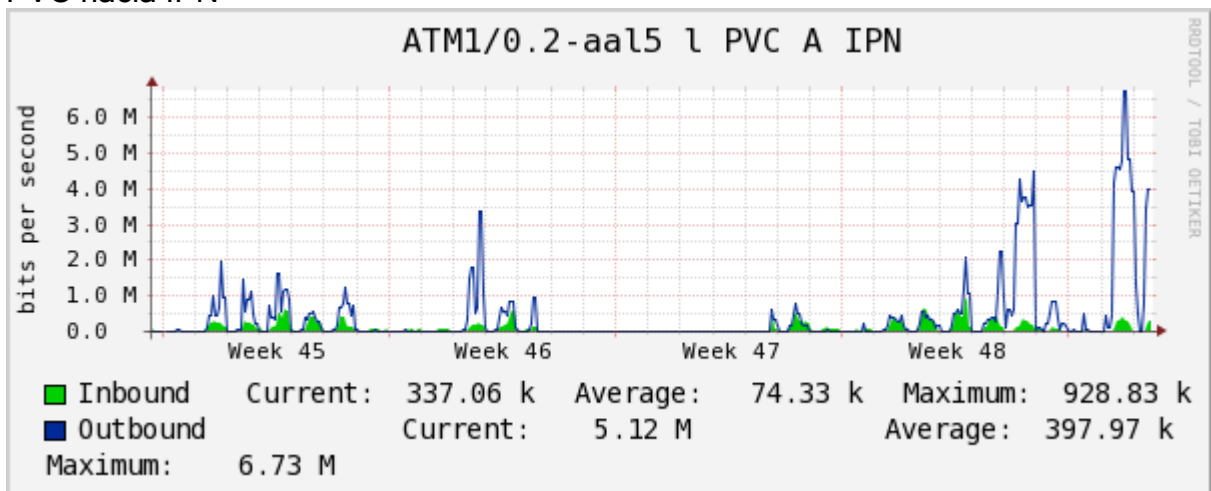

Utilización de los enlaces en el nodo México (Telmex) correspondientes al mes de Noviembre 2010.

PVC hacia Guadalajara

PVC hacia México (Axtel)

PVC hacia IPN

PVC hacia UAM

PVC hacia UDLAP

PVC hacia UNINET-VPNs