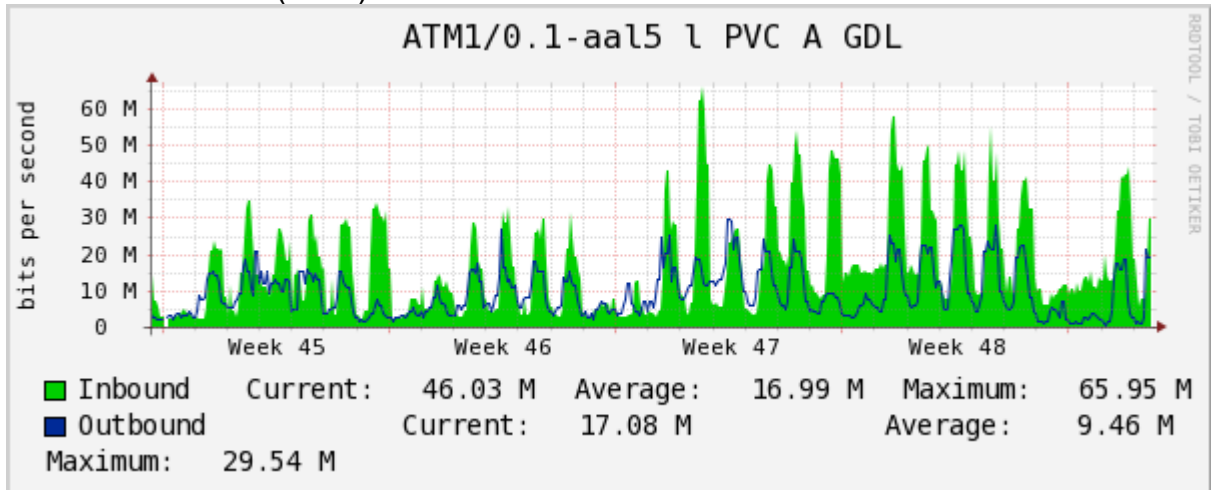

Utilización de los enlaces en el nodo México (Telmex) correspondientes al mes de Noviembre 2010.

PVC hacia Guadalajara

PVC hacia México (Axtel)

PVC hacia IPN

PVC hacia UAM

PVC hacia UDLAP

PVC hacia UNINET-VPNs