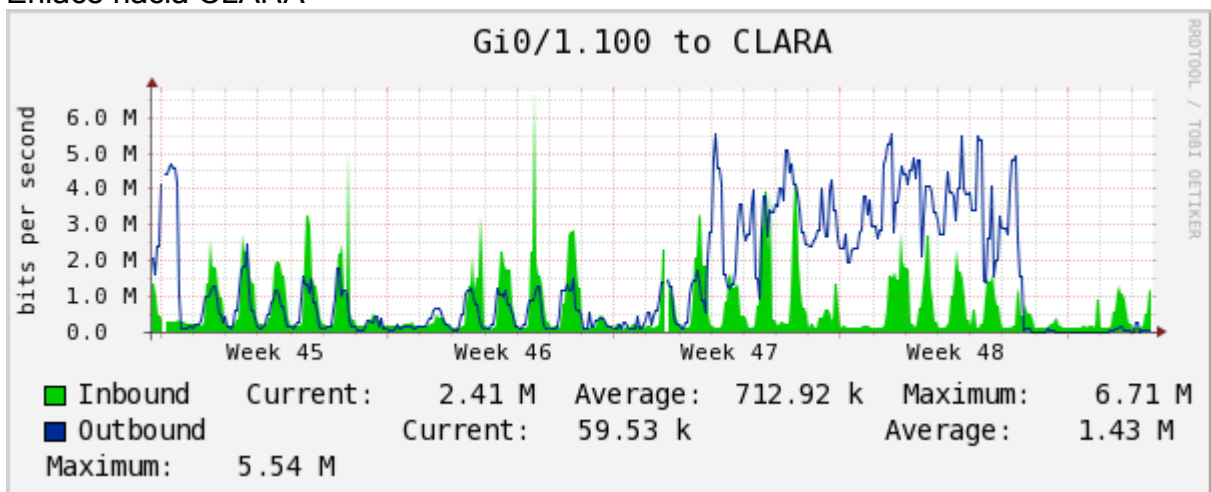

PVC a Monterrey

Enlace hacia la UACJ

Enlace hacia Abilene por UTEP

Enlace RED NIBA - CFE

Utilización de los enlaces en el nodo Tijuana correspondiente al mes de Noviembre 2010.

PVC hacia Guadalajara

PVC hacia CICESE

Enlace hacia CLARA

Enlace hacia Pacific Wave en Los Angeles (Jumbo Frames)

Enlace hacia Pacific Wave en Los Angeles (Standard Frames)

Enlace hacia Pacific Wave en seattle (Jumbo Frames)

Enlace hacia Pacific Wave en Seattle (Standard Frames)