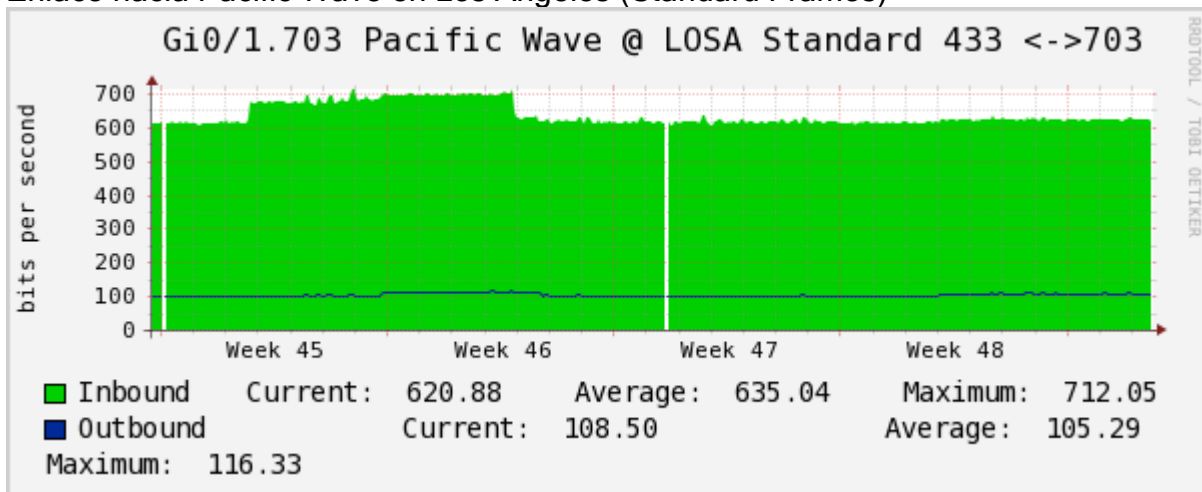

Utilización de los enlaces en el nodo Monterrey (Axtel) correspondientes al mes de Noviembre 2010.

Enlace hacia Monterrey (Telmex)

Enlace hacia México (Axtel)

Enlace hacia UAL

Enlace hacia UAT

Utilización de los enlaces en el nodo Juárez correspondiente al mes de Noviembre 2010.

PVC a Monterrey

Enlace hacia la UACJ

Enlace hacia Abilene por UTEP

Enlace RED NIBA - CFE

Utilización de los enlaces en el nodo Tijuana correspondiente al mes de Noviembre 2010.

PVC hacia Guadalajara

PVC hacia CICESE

Enlace hacia CLARA

Enlace hacia Pacific Wave en Los Angeles (Jumbo Frames)

Enlace hacia Pacific Wave en Los Angeles (Standard Frames)

Enlace hacia Pacific Wave en seattle (Jumbo Frames)

Enlace hacia Pacific Wave en Seattle (Standard Frames)