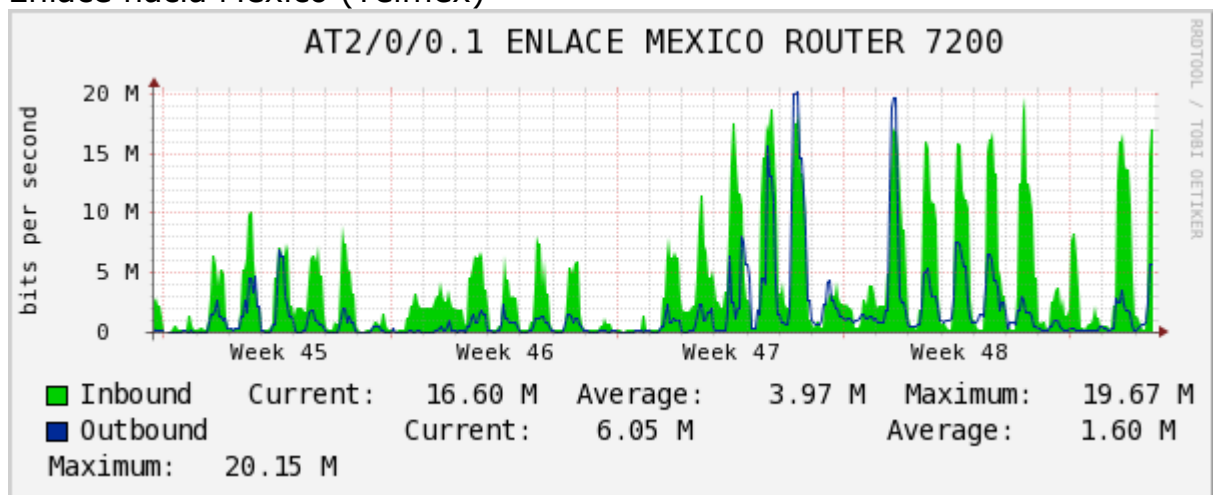

PVC hacia UNAM

PVC hacia INTELMEEX

PVC hacia ITESM-CEM

Utilización de los enlaces en el nodo México (Axtel) correspondientes al mes de Noviembre 2010.

Enlace hacia Monterrey (Axtel)

Enlace hacia México (Telmex)

Enlace hacia UV

Enlace hacia UAEMor

Enlace hacia ILCE

Enlace hacia UAEH

Enlace hacia CONACYT

Enlace hacia BUAP

Enlace hacia INSP

Enlace Secundario a la UNAM