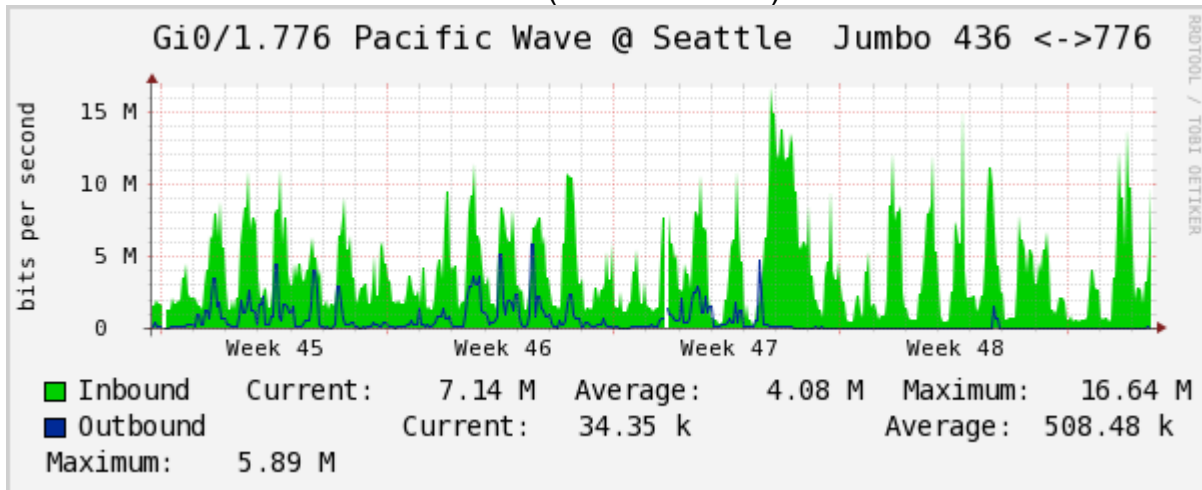

PVC a Monterrey

Enlace hacia la UACJ

Enlace hacia Abilene por UTEP

Enlace RED NIBA - CFE

Utilización de los enlaces en el nodo Tijuana correspondiente al mes de Noviembre 2010.

PVC hacia Guadalajara

PVC hacia CICESE

Enlace hacia CLARA

Enlace hacia Pacific Wave en Los Angeles (Jumbo Frames)

Enlace hacia Pacific Wave en Los Angeles (Standard Frames)

Enlace hacia Pacific Wave en seattle (Jumbo Frames)

Enlace hacia Pacific Wave en Seattle (Standard Frames)

Enlace hacia Pacific Wave en SunnyVale (Jumbo Frames)

Enlace hacia Pacific Wave en SunnyVale (Standard Frames)

Utilización de los enlaces en el nodo Guadalajara correspondiente al mes de Noviembre 2010.