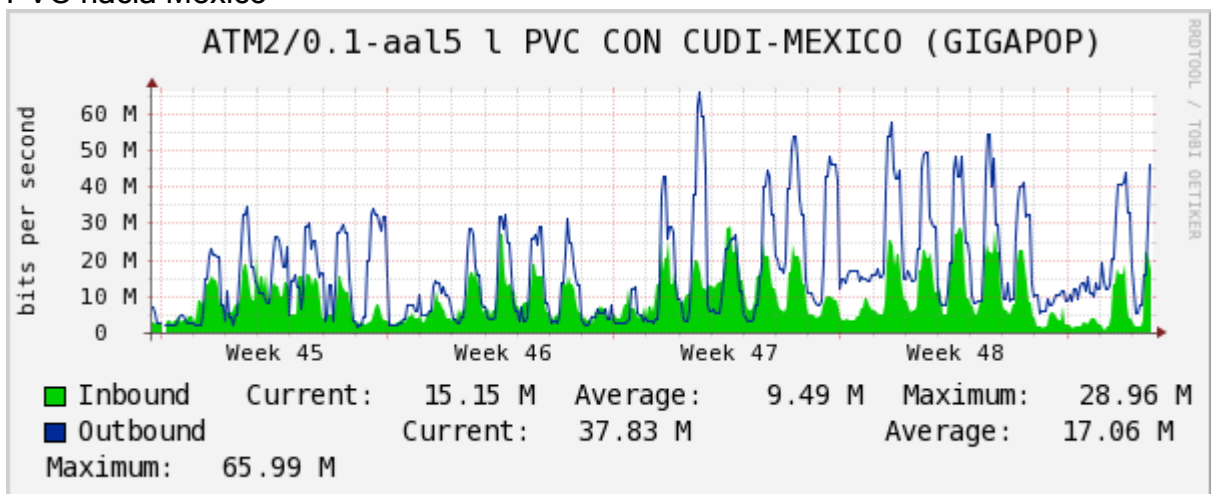

Enlace hacia CLARA

Enlace hacia Pacific Wave en Los Angeles (Jumbo Frames)

Enlace hacia Pacific Wave en Los Angeles (Standard Frames)

Enlace hacia Pacific Wave en seattle (Jumbo Frames)

Enlace hacia Pacific Wave en Seattle (Standard Frames)

Enlace hacia Pacific Wave en SunnyVale (Jumbo Frames)

Enlace hacia Pacific Wave en SunnyVale (Standard Frames)

Utilización de los enlaces en el nodo Guadalajara correspondiente al mes de Noviembre 2010.

PVC hacia Tijuana

PVC hacia Monterrey

PVC hacia México

PVC hacia UdeG

VPN hacia la U.COLIMA

Utilización de los enlaces en el nodo Cancún correspondiente al mes de Noviembre 2010.

Enlace hacia México-Axtel