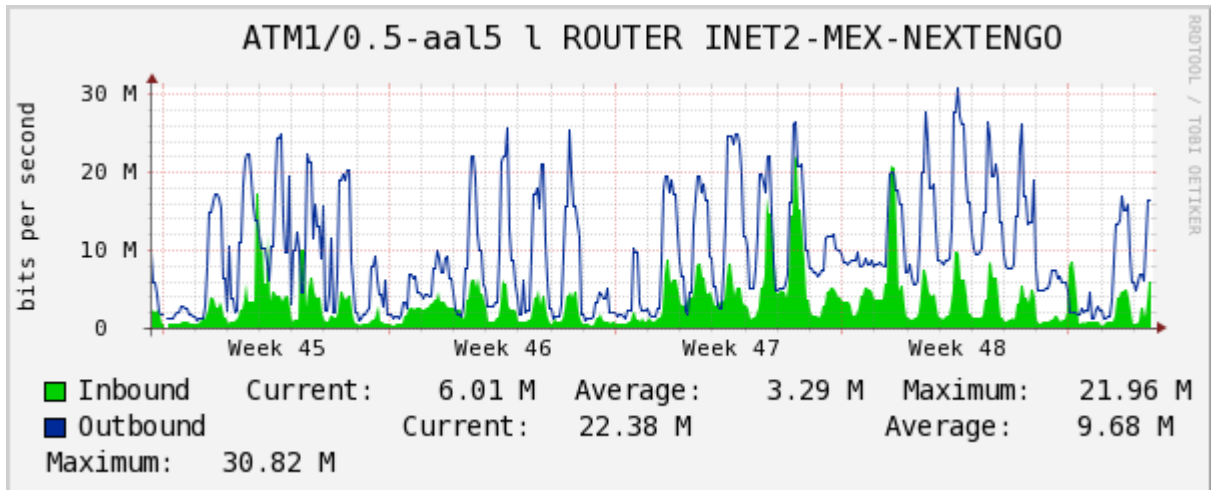

Utilización de los enlaces en el nodo México (Telmex) correspondientes al mes de Noviembre 2010.

PVC hacia Guadalajara

PVC hacia México (Axtel)

PVC hacia IPN

PVC hacia UAM

PVC hacia UDLAP

PVC hacia UNINET-VPNs