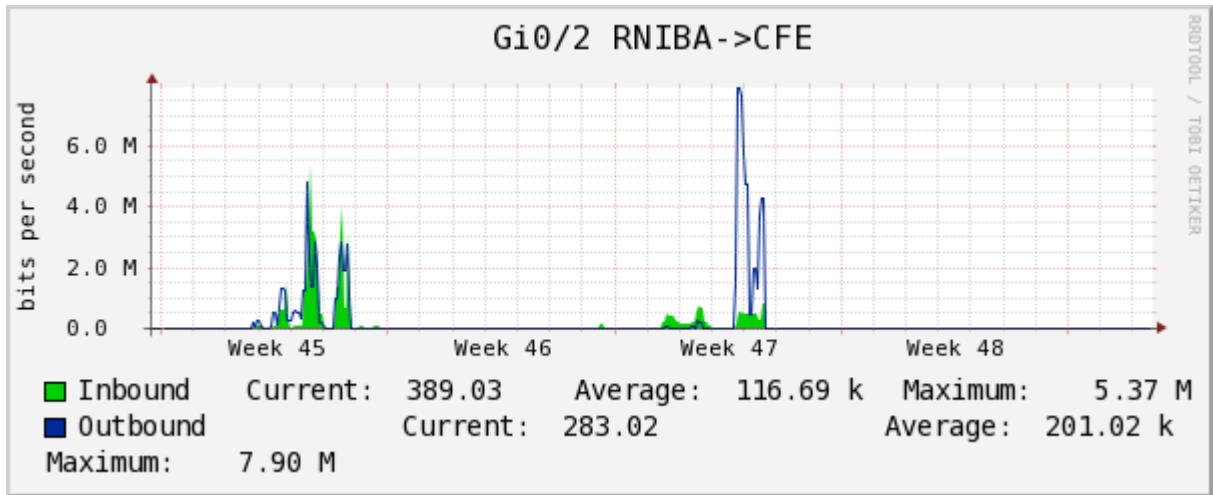

PVC a Monterrey

Enlace hacia la UACJ

Enlace hacia Abilene por UTEP

Enlace RED NIBA - CFE

Utilización de los enlaces en el nodo Tijuana correspondiente al mes de Noviembre 2010.

PVC hacia Guadalajara

PVC hacia CICESE