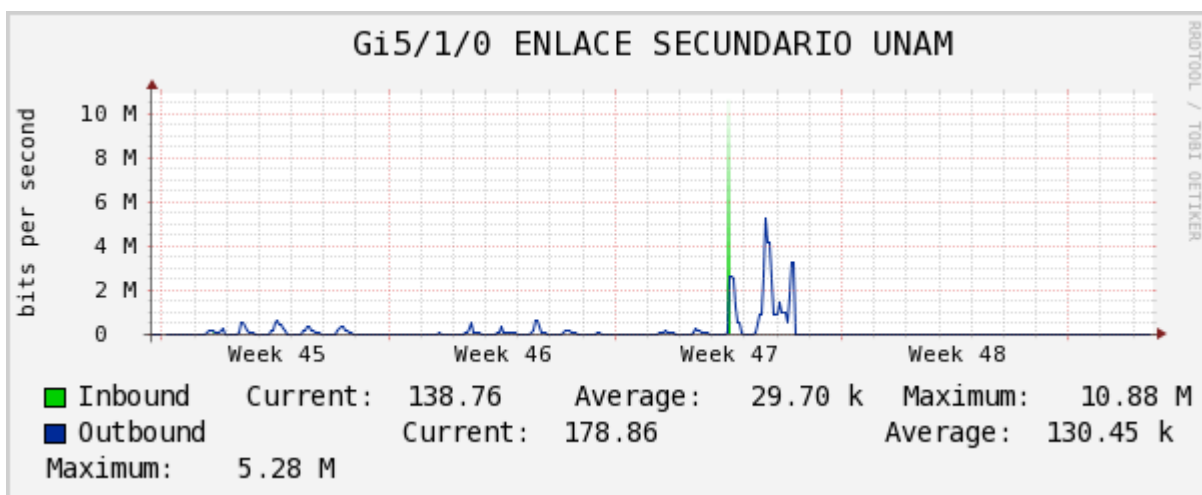

Enlace hacia UV

Enlace hacia UAEMor

Enlace hacia ILCE

Enlace hacia UAEH

Enlace hacia CONACYT

Enlace hacia BUAP

Enlace hacia INSP

Enlace Secundario a la UNAM

Utilización de los enlaces en el nodo Monterrey (Axtel) correspondientes al mes de Noviembre 2010.

Enlace hacia Monterrey (Telmex)

Enlace hacia México (Axtel)

Enlace hacia UAL

Enlace hacia UAT

Utilización de los enlaces en el nodo Juárez correspondiente al mes de Noviembre 2010.