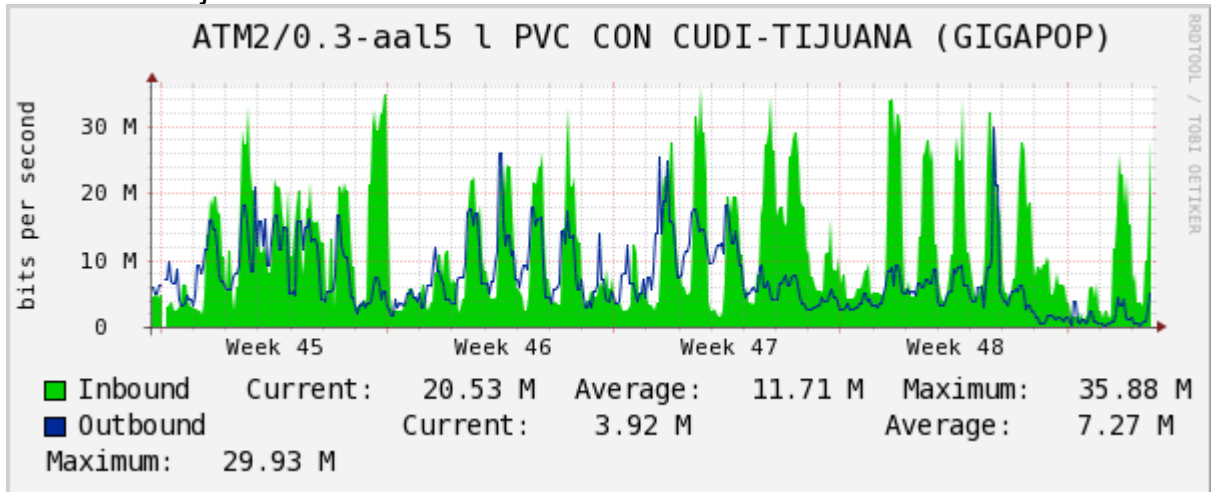

Enlace hacia CLARA

Enlace hacia Pacific Wave en Los Angeles (Jumbo Frames)

Enlace hacia Pacific Wave en Los Angeles (Standard Frames)

Enlace hacia Pacific Wave en seattle (Jumbo Frames)

Enlace hacia Pacific Wave en Seattle (Standard Frames)

Enlace hacia Pacific Wave en SunnyVale (Jumbo Frames)

Enlace hacia Pacific Wave en SunnyVale (Standard Frames)

Utilización de los enlaces en el nodo Guadalajara correspondiente al mes de Noviembre 2010.

PVC hacia Tijuana

PVC hacia Monterrey

PVC hacia México

PVC hacia UdeG

VPN hacia la U.COLIMA

Utilización de los enlaces en el nodo Cancún correspondiente al mes de Noviembre 2010.

Enlace hacia México-Axtel