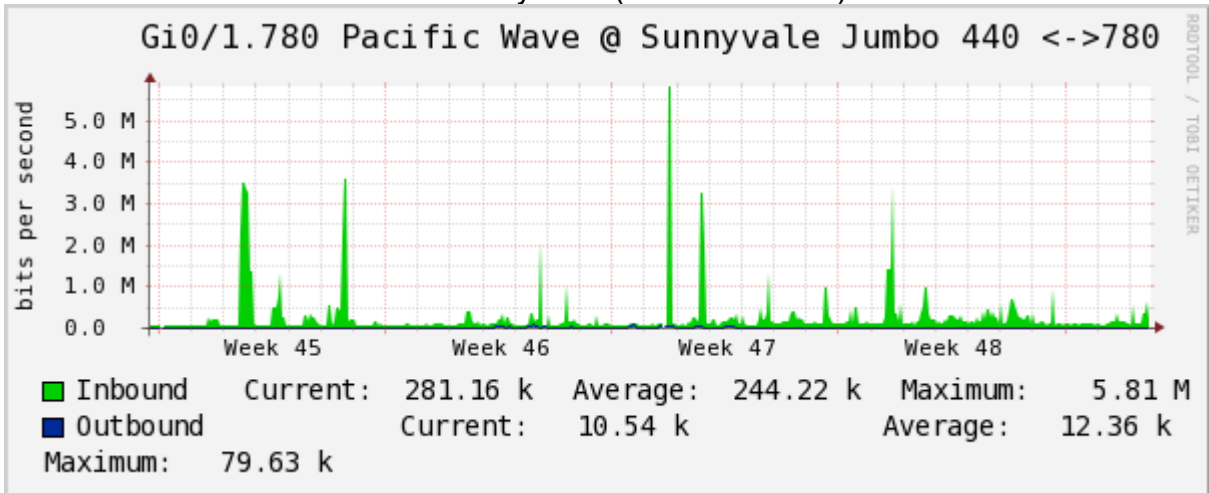

Enlace hacia CLARA

Enlace hacia Pacific Wave en Los Angeles (Jumbo Frames)

Enlace hacia Pacific Wave en Los Angeles (Standard Frames)

Enlace hacia Pacific Wave en seattle (Jumbo Frames)

Enlace hacia Pacific Wave en Seattle (Standard Frames)

Enlace hacia Pacific Wave en SunnyVale (Jumbo Frames)

Enlace hacia Pacific Wave en SunnyVale (Standard Frames)

Utilización de los enlaces en el nodo Guadalajara correspondiente al mes de Noviembre 2010.