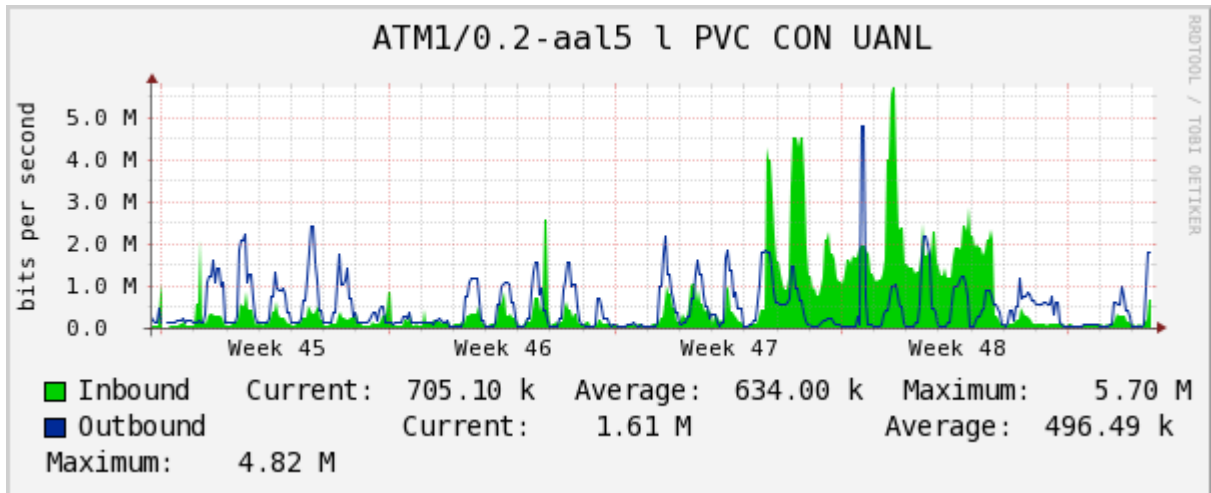

PVC hacia UANL