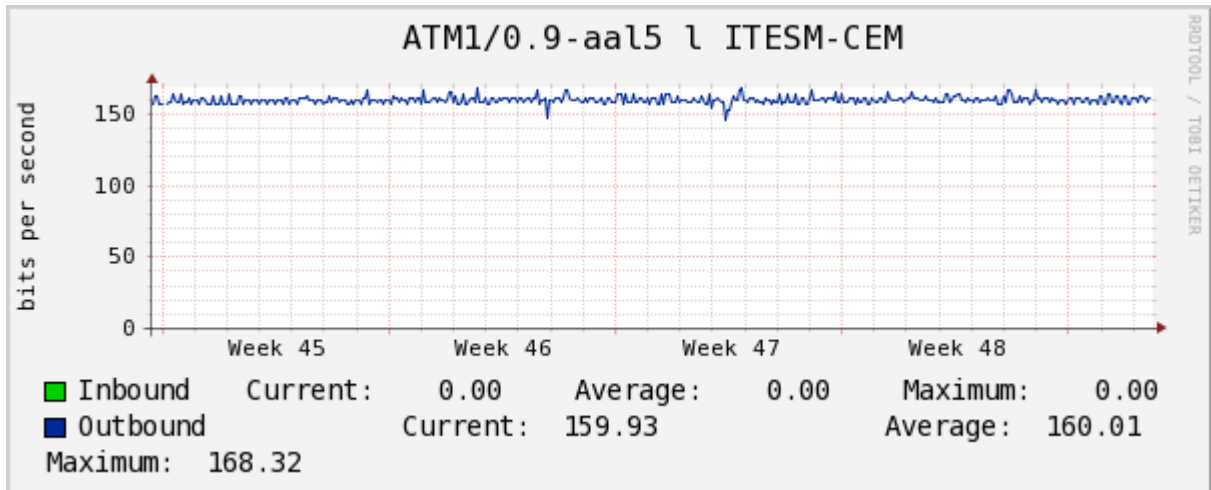

PVC hacia ITESM-CEM