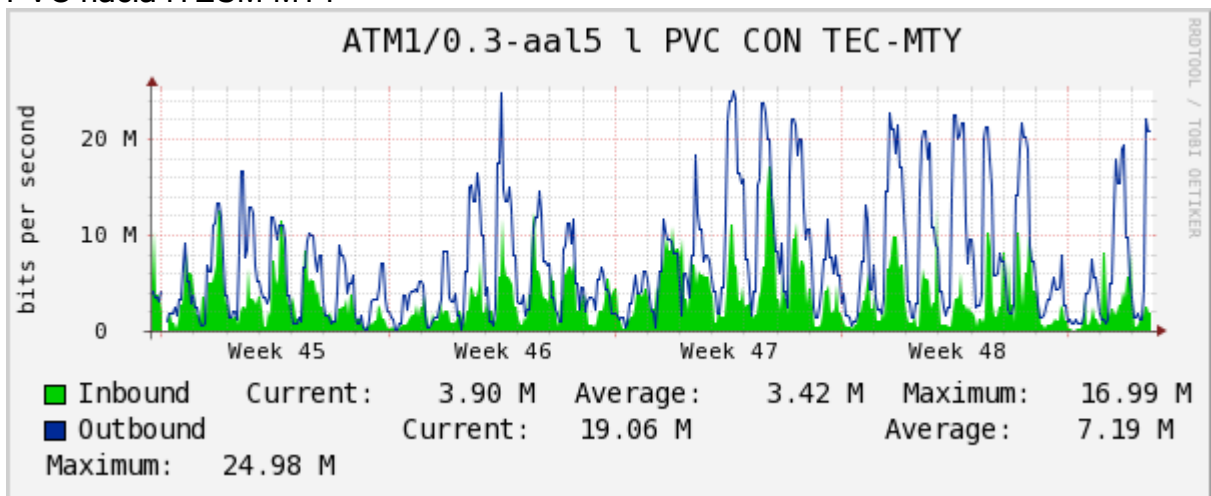

Enlace a E-México

Utilización de los enlaces en el nodo Monterrey (Telmex) correspondientes al mes de Noviembre 2010.

PVC hacia Guadalajara

PVC hacia Juárez

PVC hacia Monterrey Axtel

PVC hacia UANL

PVC hacia ITESM-MTY

Utilización de los enlaces en el nodo Monterrey (Axtel) correspondientes al mes de Noviembre 2010.

Enlace hacia Monterrey (Telmex)

Enlace hacia México (Axtel)

Enlace hacia UAL

Enlace hacia UAT

Utilización de los enlaces en el nodo Juárez correspondiente al mes de Noviembre 2010.