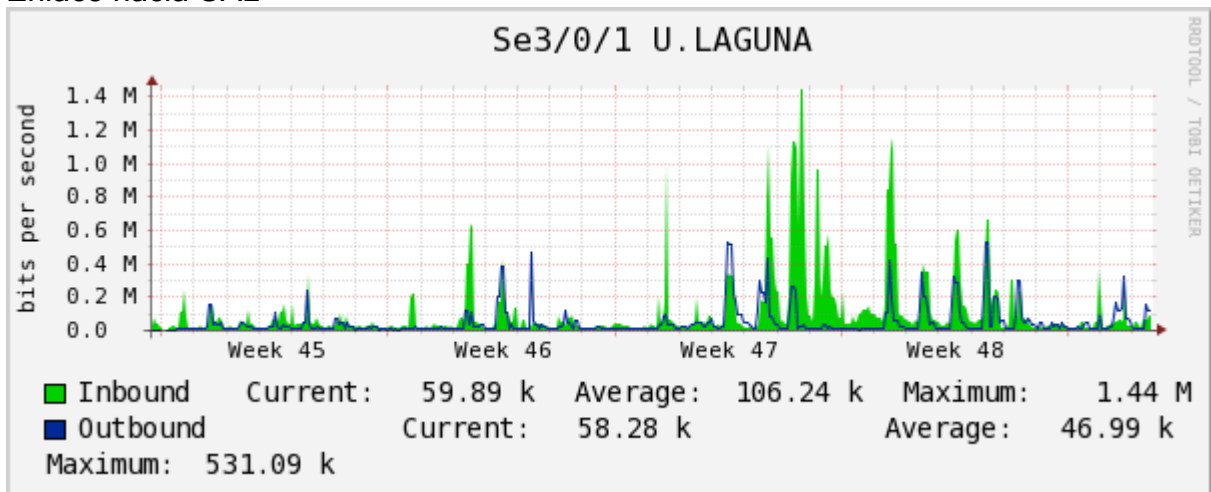

Utilización de los enlaces en el nodo Monterrey (Axtel) correspondientes al mes de Noviembre 2010.

Enlace hacia Monterrey (Telmex)

Enlace hacia México (Axtel)

Enlace hacia UAL

Enlace hacia UAT

Utilización de los enlaces en el nodo Juárez correspondiente al mes de Noviembre 2010.

PVC a Monterrey

Enlace hacia la UACJ

Enlace hacia Abilene por UTEP

Enlace RED NIBA - CFE

Utilización de los enlaces en el nodo Tijuana correspondiente al mes de Noviembre 2010.

PVC hacia Guadalajara

PVC hacia CICESE