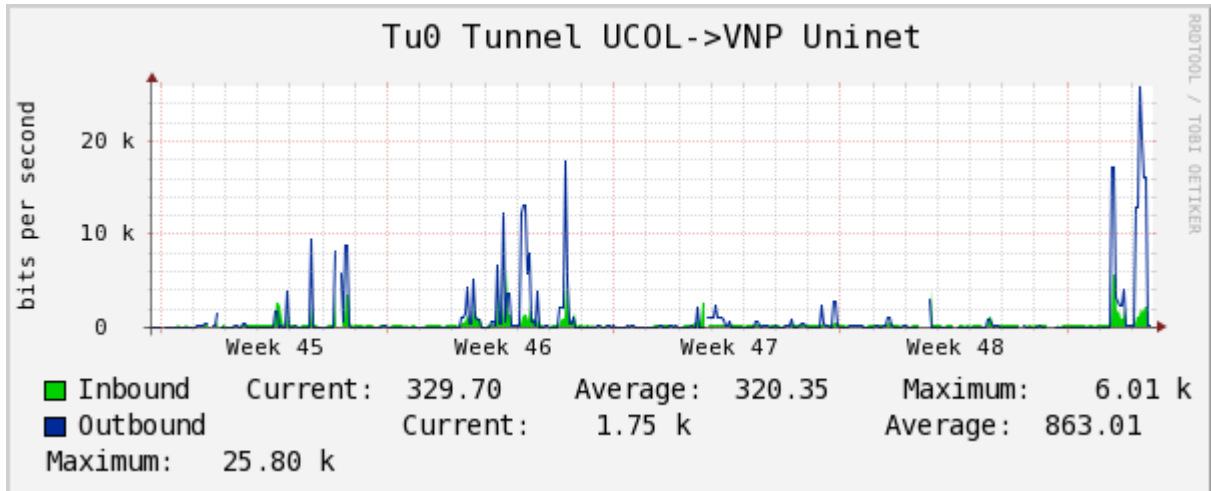

PVC hacia Tijuana

PVC hacia Monterrey

PVC hacia México

PVC hacia UdeG

VPN hacia la U.COLIMA

Utilización de los enlaces en el nodo Cancún correspondiente al mes de Noviembre 2010.

Enlace hacia México-Axtel