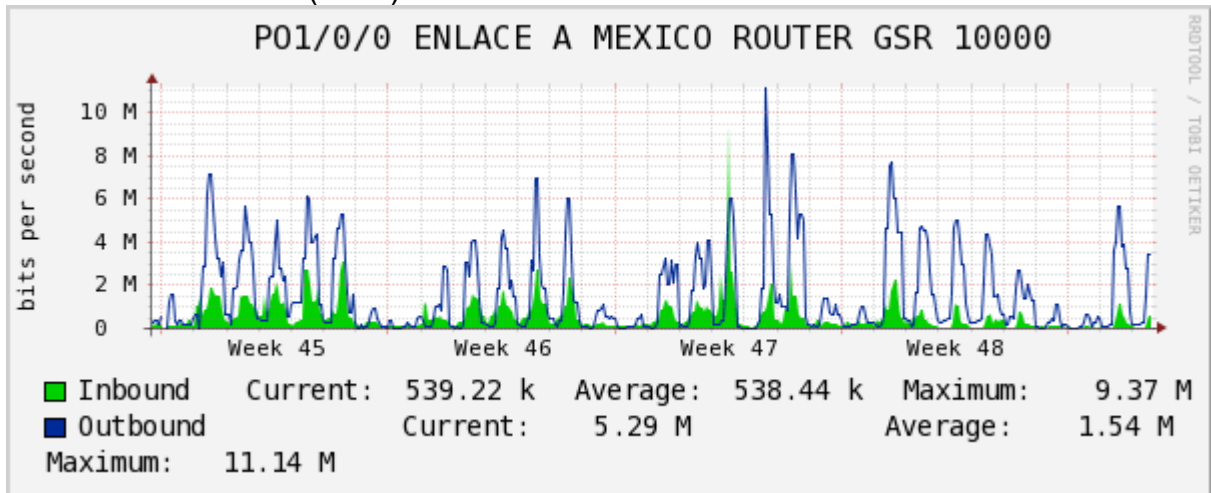

Utilización de los enlaces en el nodo Monterrey (Axtel) correspondientes al mes de Noviembre 2010.

Enlace hacia Monterrey (Telmex)

Enlace hacia México (Axtel)

Enlace hacia UAL

Enlace hacia UAT

Utilización de los enlaces en el nodo Juárez correspondiente al mes de Noviembre 2010.