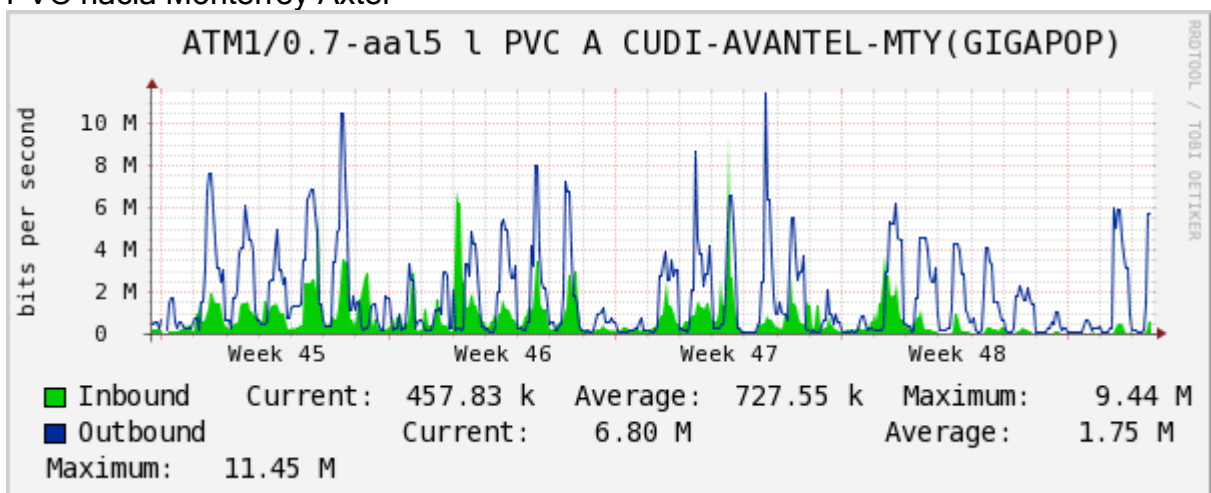

Enlace a E-México

Utilización de los enlaces en el nodo Monterrey (Telmex) correspondientes al mes de Noviembre 2010.

PVC hacia Guadalajara

PVC hacia Juárez

PVC hacia Monterrey Axtel

PVC hacia UANL

PVC hacia ITESM-MTY

Utilización de los enlaces en el nodo Monterrey (Axtel) correspondientes al mes de Noviembre 2010.

Enlace hacia Monterrey (Telmex)

Enlace hacia México (Axtel)

Enlace hacia UAL

Enlace hacia UAT

Utilización de los enlaces en el nodo Juárez correspondiente al mes de Noviembre 2010.