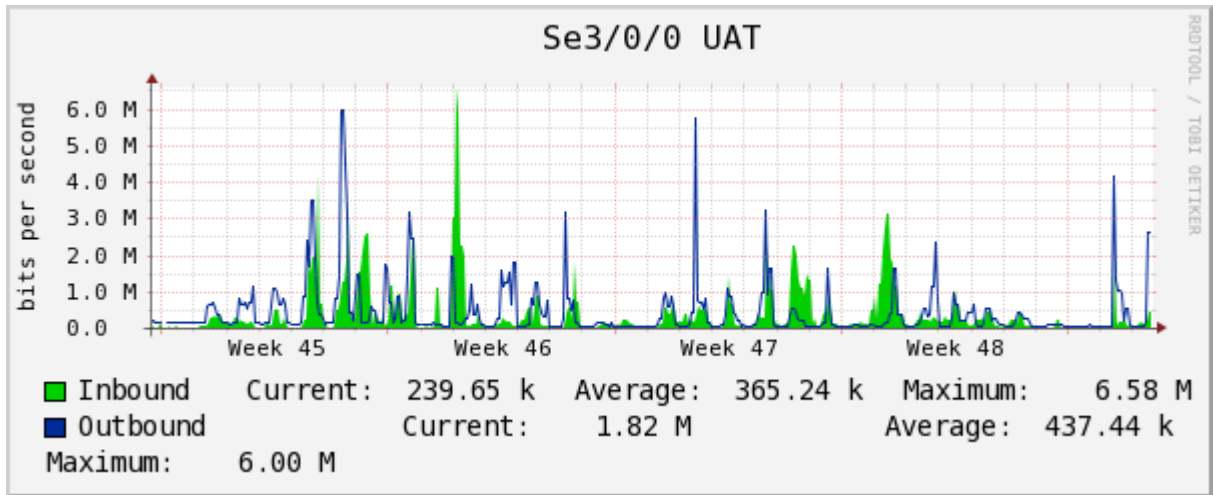

Utilización de los enlaces en el nodo Monterrey (Axtel) correspondientes al mes de Noviembre 2010.

Enlace hacia Monterrey (Telmex)

Enlace hacia México (Axtel)

Enlace hacia UAL

Enlace hacia UAT

Utilización de los enlaces en el nodo Juárez correspondiente al mes de Noviembre 2010.

PVC a Monterrey

Enlace hacia la UACJ

Enlace hacia Abilene por UTEP

Enlace RED NIBA - CFE

Utilización de los enlaces en el nodo Tijuana correspondiente al mes de Noviembre 2010.

PVC hacia Guadalajara

PVC hacia CICESE