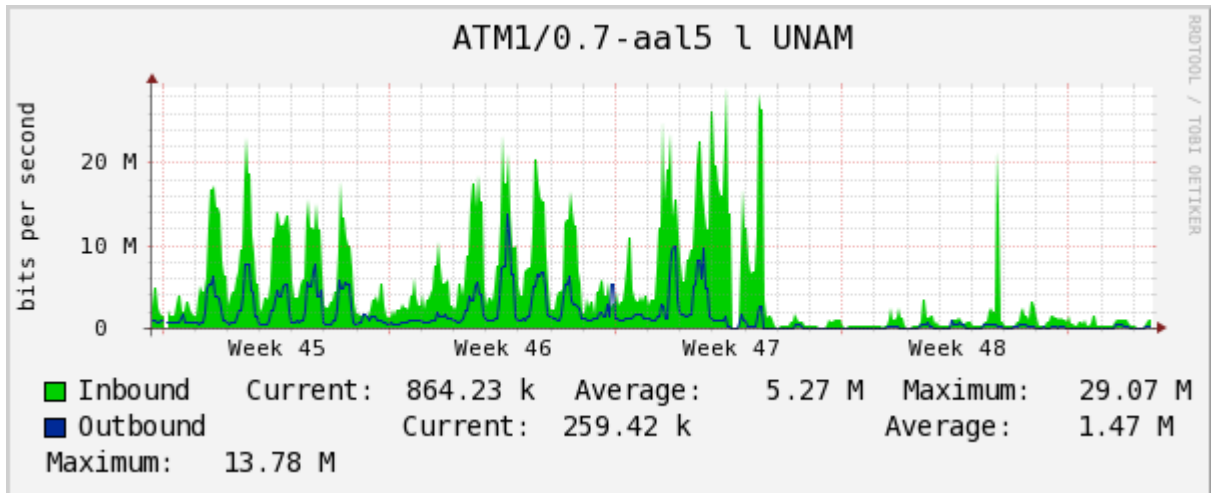

PVC hacia UNAM