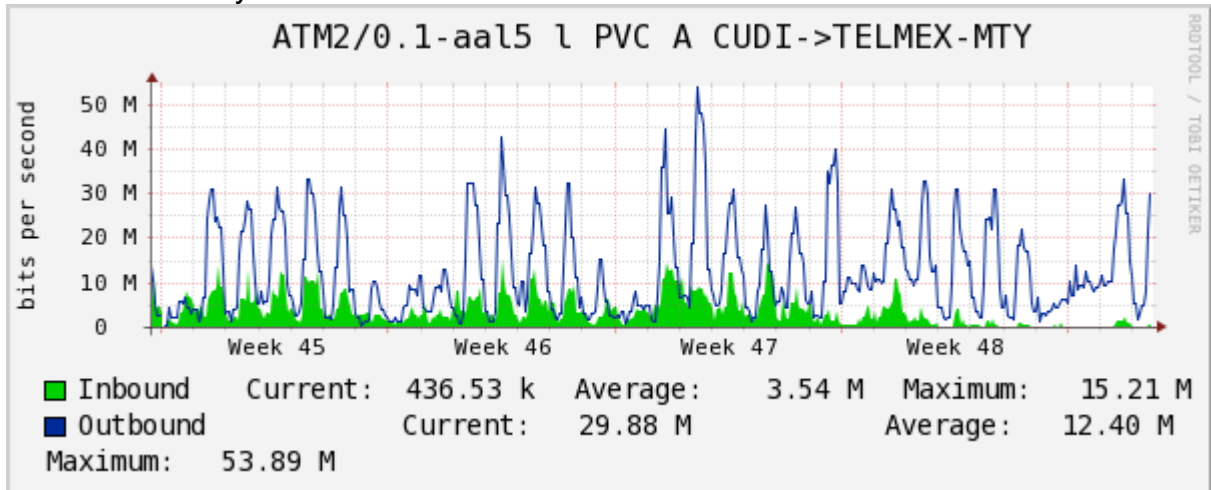

Utilización de los enlaces en el nodo Monterrey (Axtel) correspondientes al mes de Noviembre 2010.

Enlace hacia Monterrey (Telmex)

Enlace hacia México (Axtel)

Enlace hacia UAL

Enlace hacia UAT

Utilización de los enlaces en el nodo Juárez correspondiente al mes de Noviembre 2010.

PVC a Monterrey

Enlace hacia la UACJ

Enlace hacia Abilene por UTEP

Enlace RED NIBA - CFE

Utilización de los enlaces en el nodo Tijuana correspondiente al mes de Noviembre 2010.

PVC hacia Guadalajara

PVC hacia CICESE