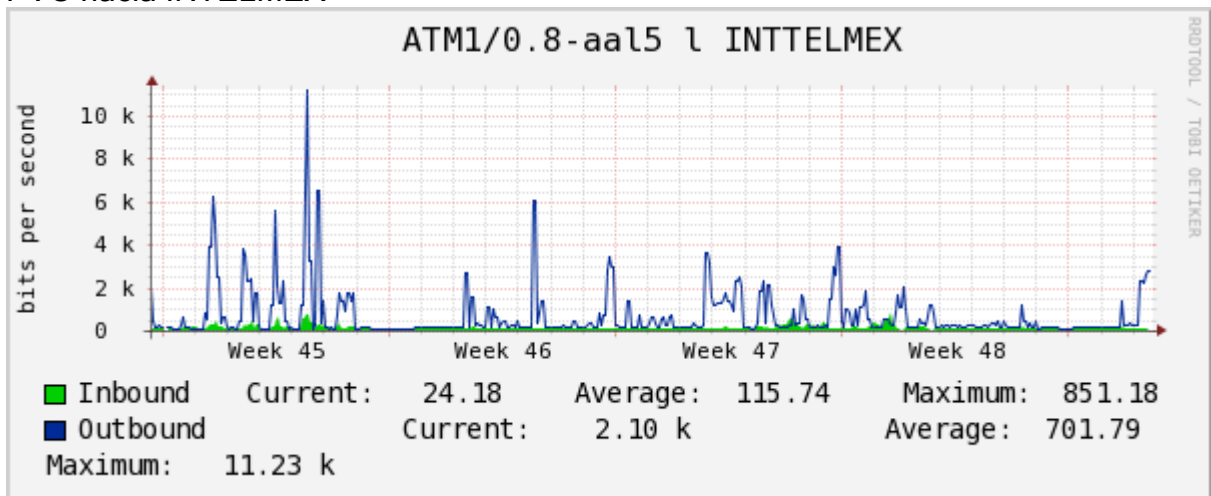

PVC hacia INTELMEEX