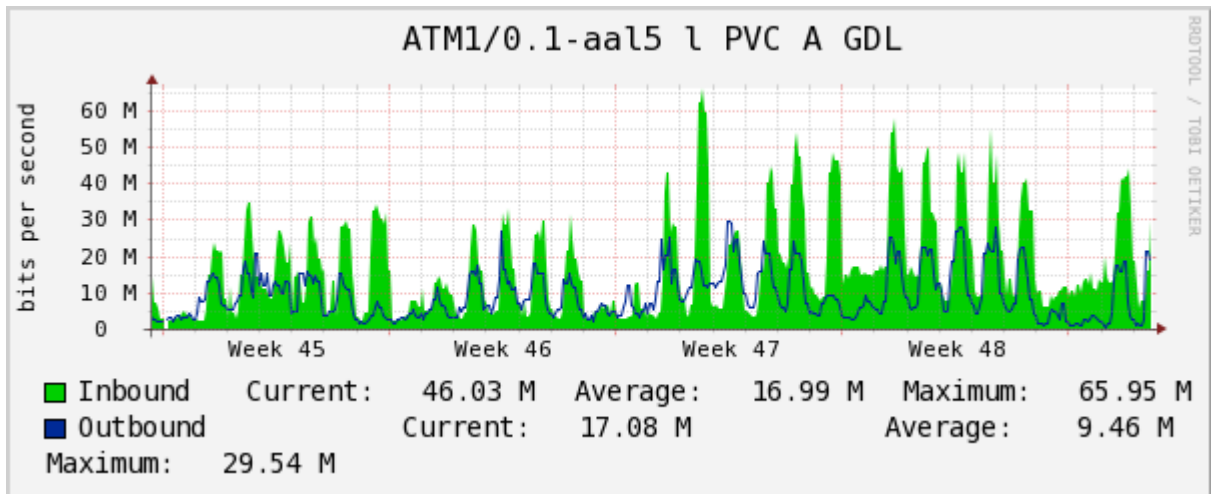

Utilización de los enlaces en el nodo México (Telmex) correspondientes al mes de Noviembre 2010.

PVC hacia Guadalajara

PVC hacia México (Axtel)

PVC hacia IPN

PVC hacia UAM

PVC hacia UDLAP

PVC hacia UNINET-VPNs