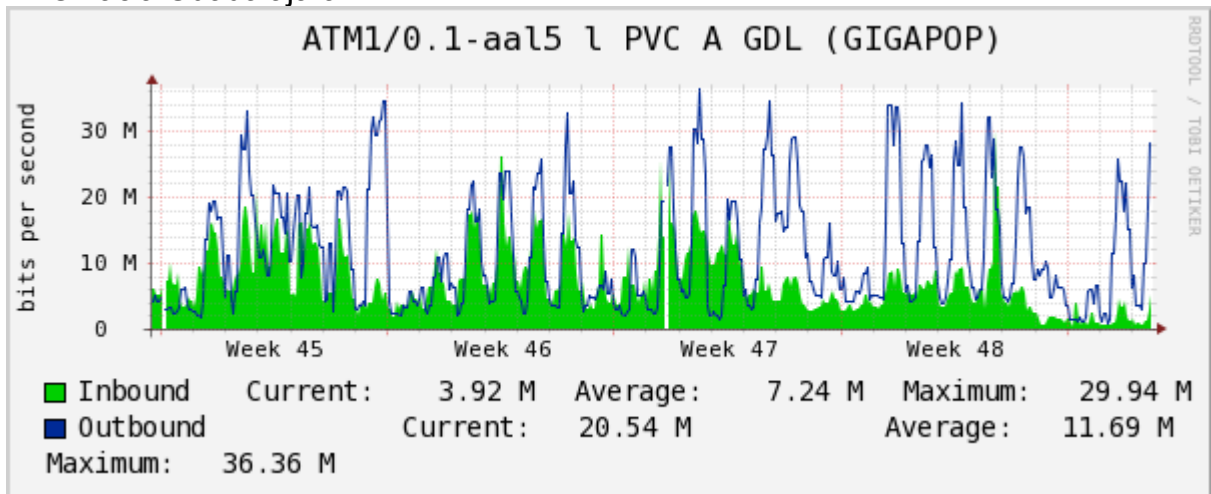

Utilización de los enlaces en el nodo Monterrey (Axtel) correspondientes al mes de Noviembre 2010.

Enlace hacia Monterrey (Telmex)

Enlace hacia México (Axtel)

Enlace hacia UAL

Enlace hacia UAT

Utilización de los enlaces en el nodo Juárez correspondiente al mes de Noviembre 2010.

PVC a Monterrey

Enlace hacia la UACJ

Enlace hacia Abilene por UTEP

Enlace RED NIBA - CFE

Utilización de los enlaces en el nodo Tijuana correspondiente al mes de Noviembre 2010.

PVC hacia Guadalajara

PVC hacia CICESE

Enlace hacia CLARA

Enlace hacia Pacific Wave en Los Angeles (Jumbo Frames)

Enlace hacia Pacific Wave en Los Angeles (Standard Frames)

Enlace hacia Pacific Wave en seattle (Jumbo Frames)

Enlace hacia Pacific Wave en Seattle (Standard Frames)