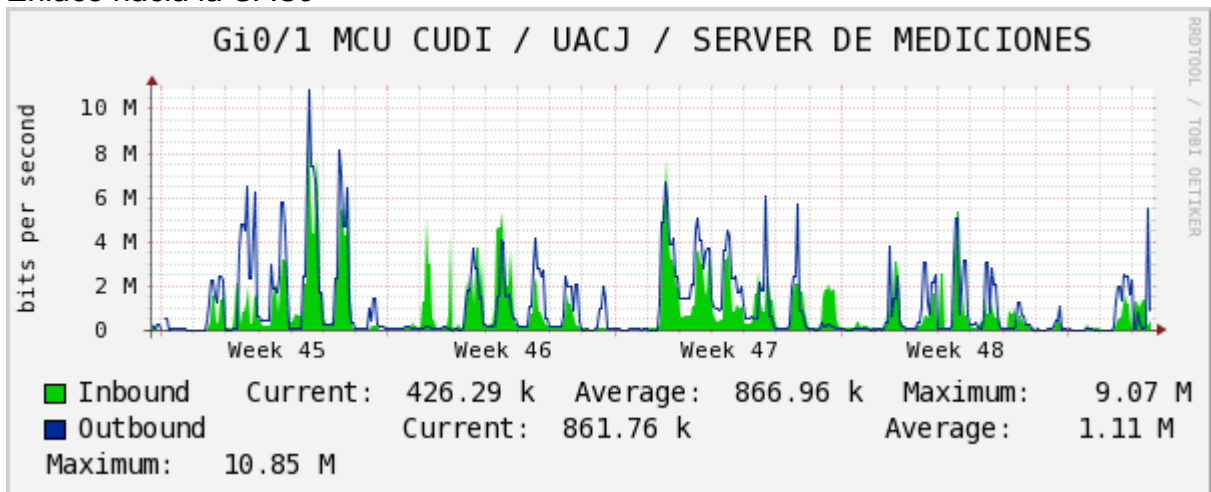

Utilización de los enlaces en el nodo Monterrey (Axtel) correspondientes al mes de Noviembre 2010.

Enlace hacia Monterrey (Telmex)

Enlace hacia México (Axtel)

Enlace hacia UAL

Enlace hacia UAT

Utilización de los enlaces en el nodo Juárez correspondiente al mes de Noviembre 2010.

PVC a Monterrey

Enlace hacia la UACJ

Enlace hacia Abilene por UTEP

Enlace RED NIBA - CFE

Utilización de los enlaces en el nodo Tijuana correspondiente al mes de Noviembre 2010.

PVC hacia Guadalajara

PVC hacia CICESE