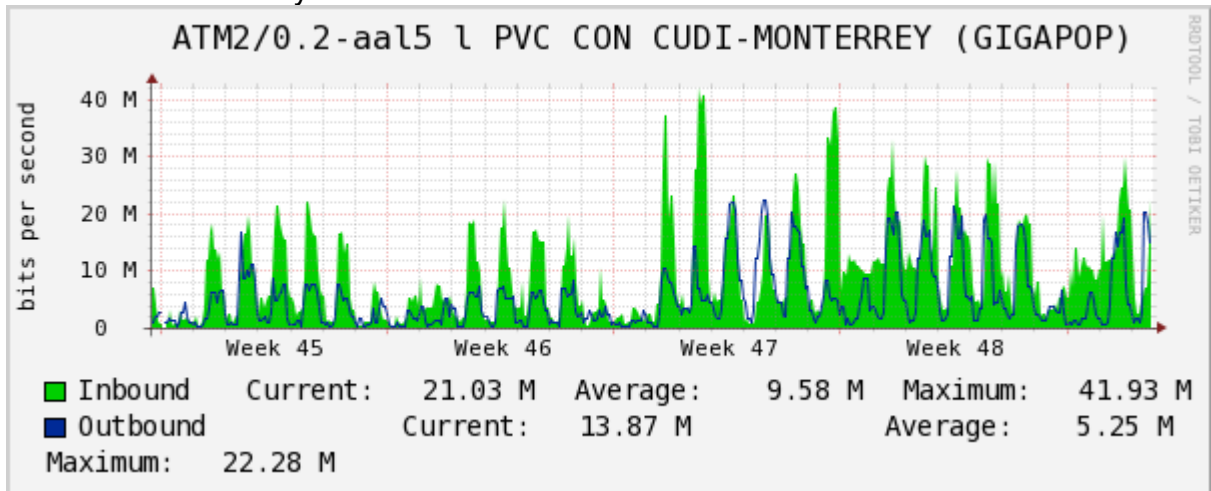

Enlace hacia CLARA

Enlace hacia Pacific Wave en Los Angeles (Jumbo Frames)

Enlace hacia Pacific Wave en Los Angeles (Standard Frames)

Enlace hacia Pacific Wave en seattle (Jumbo Frames)

Enlace hacia Pacific Wave en Seattle (Standard Frames)

Enlace hacia Pacific Wave en SunnyVale (Jumbo Frames)

Enlace hacia Pacific Wave en SunnyVale (Standard Frames)

Utilización de los enlaces en el nodo Guadalajara correspondiente al mes de Noviembre 2010.

PVC hacia Tijuana

PVC hacia Monterrey

PVC hacia México

PVC hacia UdeG

VPN hacia la U.COLIMA

Utilización de los enlaces en el nodo Cancún correspondiente al mes de Noviembre 2010.

Enlace hacia México-Axtel