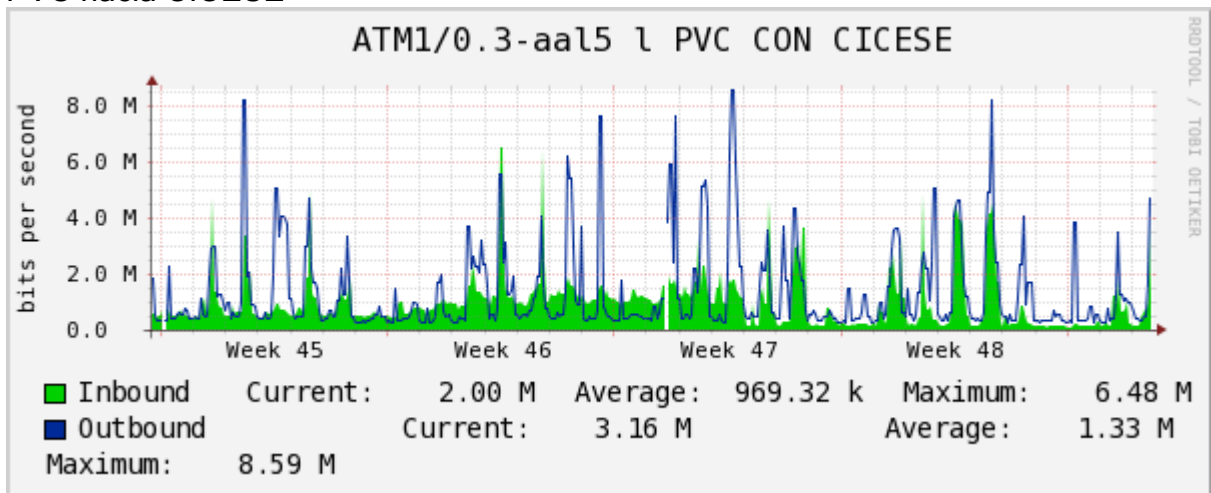

PVC a Monterrey

Enlace hacia la UACJ

Enlace hacia Abilene por UTEP

Enlace RED NIBA - CFE

Utilización de los enlaces en el nodo Tijuana correspondiente al mes de Noviembre 2010.

PVC hacia Guadalajara

PVC hacia CICESE

Enlace hacia CLARA

Enlace hacia Pacific Wave en Los Angeles (Jumbo Frames)

Enlace hacia Pacific Wave en Los Angeles (Standard Frames)

Enlace hacia Pacific Wave en seattle (Jumbo Frames)

Enlace hacia Pacific Wave en Seattle (Standard Frames)