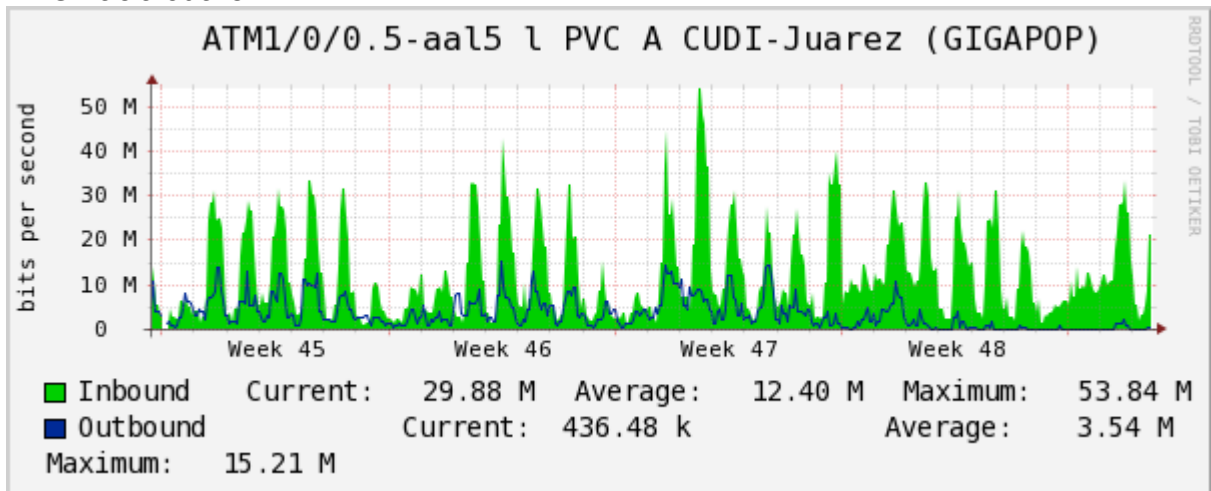

Enlace a E-México

Utilización de los enlaces en el nodo Monterrey (Telmex) correspondientes al mes de Noviembre 2010.

PVC hacia Guadalajara

PVC hacia Juárez

PVC hacia Monterrey Axtel

PVC hacia UANL

PVC hacia ITESM-MTY

Utilización de los enlaces en el nodo Monterrey (Axtel) correspondientes al mes de Noviembre 2010.

Enlace hacia Monterrey (Telmex)

Enlace hacia México (Axtel)

Enlace hacia UAL

Enlace hacia UAT

Utilización de los enlaces en el nodo Juárez correspondiente al mes de Noviembre 2010.