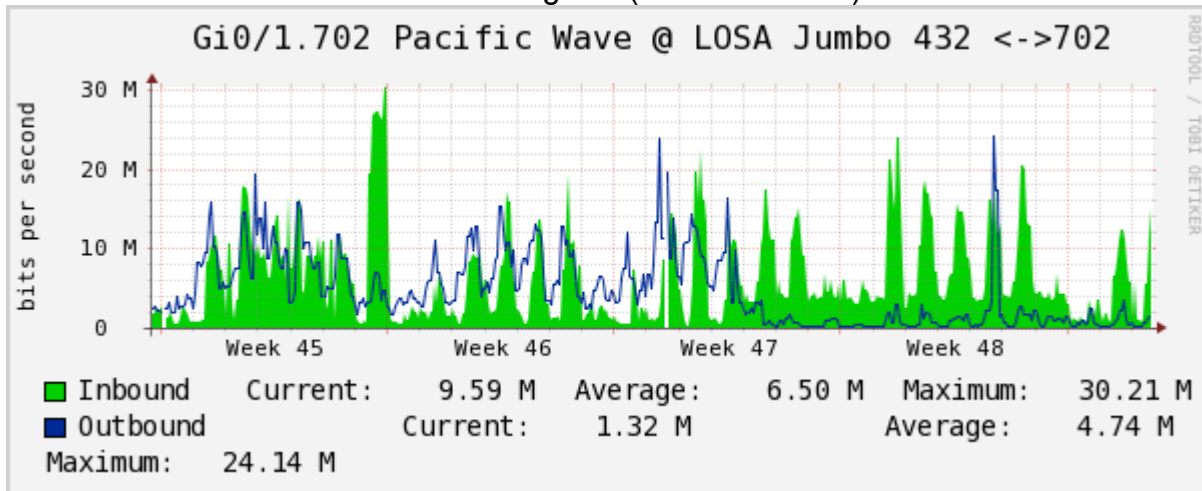

Utilización de los enlaces en el nodo Monterrey (Axtel) correspondientes al mes de Noviembre 2010.

Enlace hacia Monterrey (Telmex)

Enlace hacia México (Axtel)

Enlace hacia UAL

Enlace hacia UAT

Utilización de los enlaces en el nodo Juárez correspondiente al mes de Noviembre 2010.

PVC a Monterrey

Enlace hacia la UACJ

Enlace hacia Abilene por UTEP

Enlace RED NIBA - CFE

Utilización de los enlaces en el nodo Tijuana correspondiente al mes de Noviembre 2010.

PVC hacia Guadalajara

PVC hacia CICESE

Enlace hacia CLARA

Enlace hacia Pacific Wave en Los Angeles (Jumbo Frames)

Enlace hacia Pacific Wave en Los Angeles (Standard Frames)

Enlace hacia Pacific Wave en seattle (Jumbo Frames)

Enlace hacia Pacific Wave en Seattle (Standard Frames)