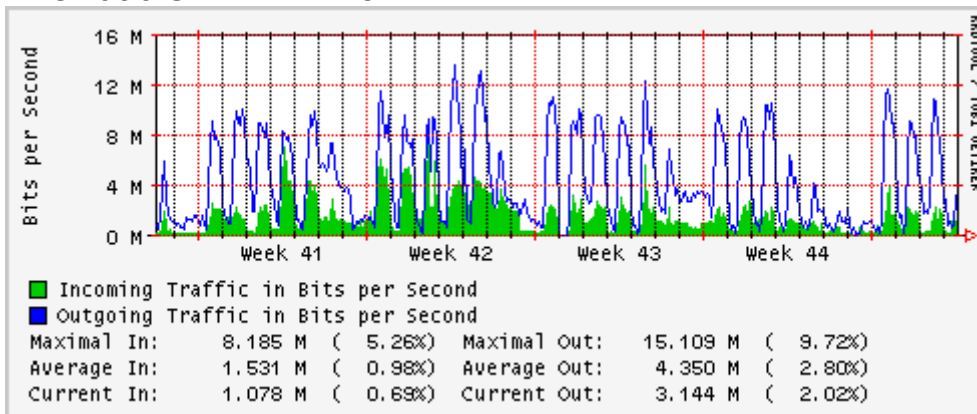

Utilización de los enlaces en el nodo México (Telmex) correspondientes al mes de Octubre 2007

PVC hacia Guadalajara

PVC hacia México (Avantel)

PVC hacia IPN

PVC hacia UAM

PVC hacia UDLAP

PVC hacia UNINET-VPNs

PVC hacia UNAM

PVC hacia INTELMEEX

PVC hacia ITESM-CEM

PVC hacia SEP-DGTVE

Túnel IPv6 hacia UAEH

Túnel IPv6 hacia UNAM

Túnel hacia CICESE

Utilización de los enlaces en el nodo México (Avantel) correspondientes al mes de Octubre 2007