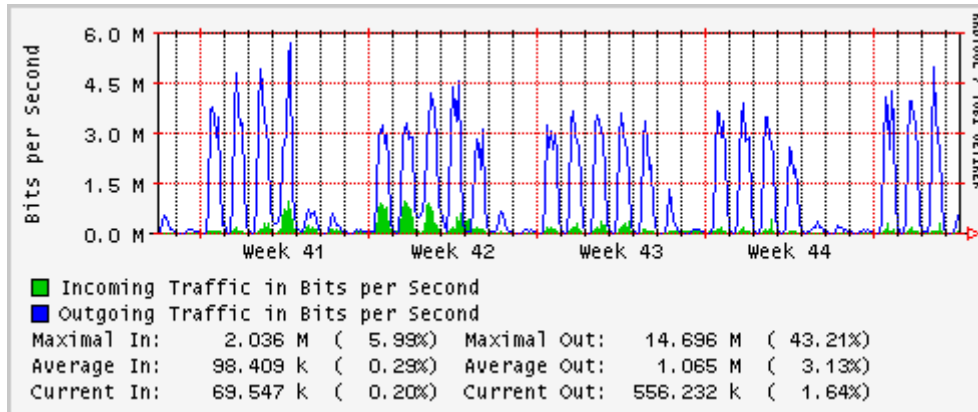

Utilización de los enlaces en el nodo Monterrey (Avantel) correspondientes al mes de Octubre 2007

Enlace hacia Monterrey (Telmex)

Enlace hacia México (Avantel)

Enlace hacia UAL

Enlace hacia UAT

Utilización de los enlaces en el nodo Juárez Correspondientes al mes de Octubre 2007

PVC a Monterrey

Enlace hacia la UACJ

Enlace hacia Abilene por UTEP

Utilización de los enlaces en el nodo Tijuana correspondientes al mes de Octubre 2007

PVC hacia Guadalajara

PVC hacia CICESE

PVC hacia UNAM (Opera Oberta Temporal)