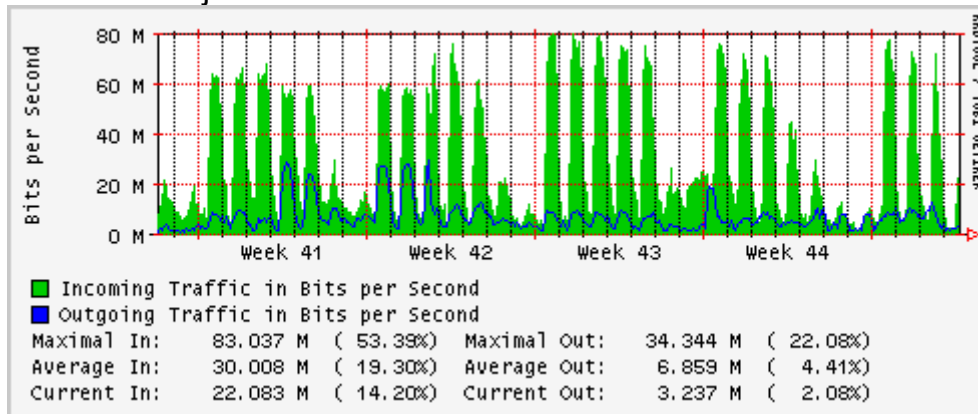

Enlace hacia Pacific Wave en Seattle (Standard Frames)

Enlace hacia Pacific Wave en SunnyVale (Jumbo Frames)

Enlace hacia Pacific Wave en SunnyVale (Standard Frames)

Utilización de los enlaces en el nodo Guadalajara correspondientes al mes de Octubre 2007

PVC hacia Tijuana

PVC hacia Monterrey

PVC hacia México

PVC hacia UdeG

Utilización de los enlaces en el nodo Cancún correspondientes al mes de Octubre 2007

Enlace hacia Cancún