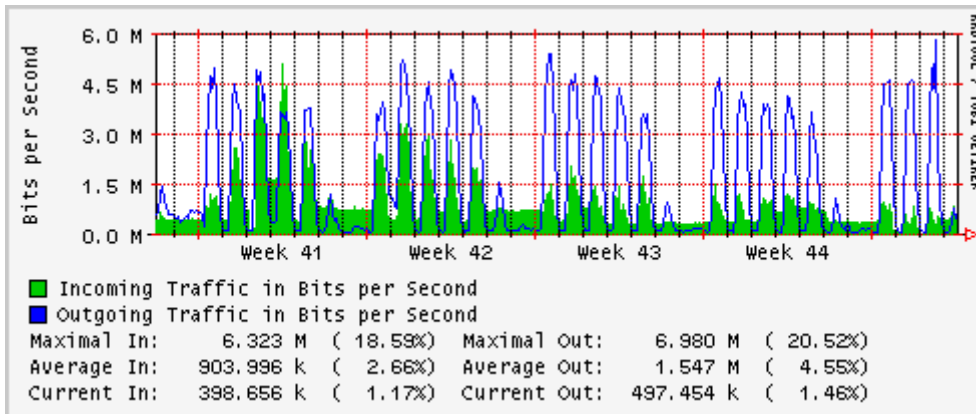

PVC hacia UANL