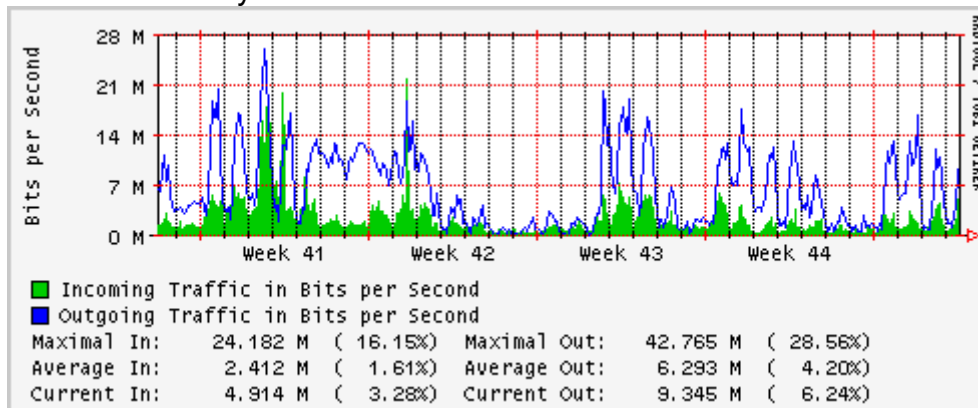

Utilización de los enlaces en el nodo Monterrey (Avantel) correspondientes al mes de Octubre 2007

Enlace hacia Monterrey (Telmex)

Enlace hacia México (Avantel)

Enlace hacia UAL

Enlace hacia UAT

Utilización de los enlaces en el nodo Juárez Correspondientes al mes de Octubre 2007

PVC a Monterrey

Enlace hacia la UACJ

Enlace hacia Abilene por UTEP

Utilización de los enlaces en el nodo Tijuana correspondientes al mes de Octubre 2007

PVC hacia Guadalajara

PVC hacia CICESE

PVC hacia UNAM (Opera Oberta Temporal)