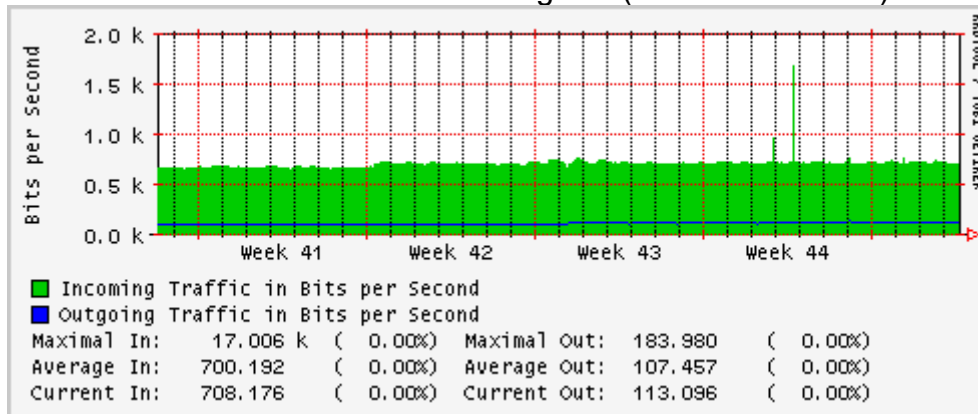

PVC a Monterrey

Enlace hacia la UACJ

Enlace hacia Abilene por UTEP

Utilización de los enlaces en el nodo Tijuana correspondientes al mes de Octubre 2007

PVC hacia Guadalajara

PVC hacia CICESE

PVC hacia UNAM (Opera Oberta Temporal)

PVC de IPv6 hacia UdeG

Enlace hacia CLARA

Enlace hacia Pacific Wave en Los Angeles (Jumbo Frames)

Enlace hacia Pacific Wave en Los Angeles (Standard Frames)

Enlace hacia Pacific Wave en seattle (Jumbo Frames)

Enlace hacia Pacific Wave en Seattle (Standard Frames)

Enlace hacia Pacific Wave en SunnyVale (Jumbo Frames)

Enlace hacia Pacific Wave en SunnyVale (Standard Frames)

Utilización de los enlaces en el nodo Guadalajara correspondientes al mes de Octubre 2007