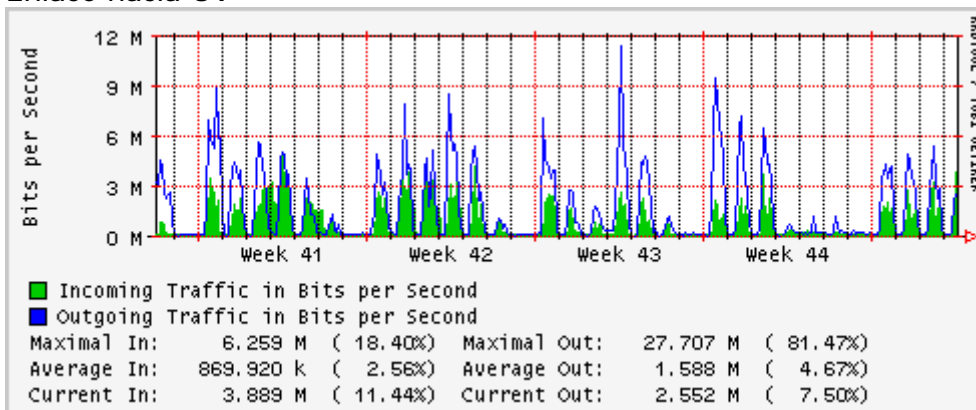

Enlace hacia UV