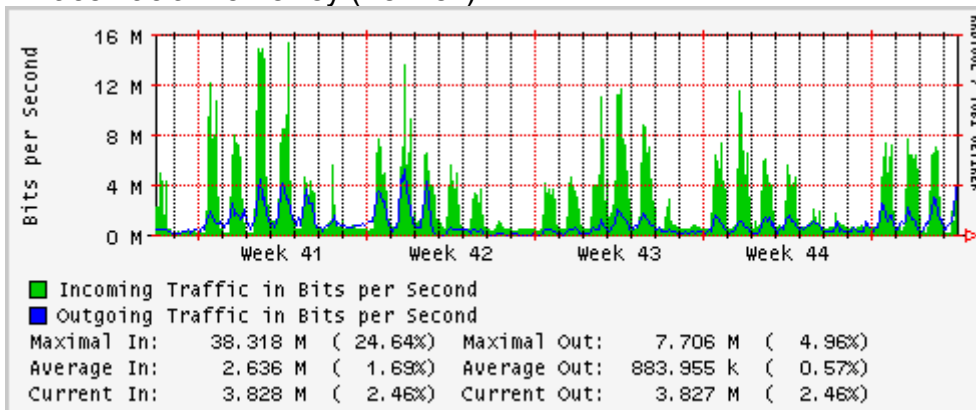

Utilización de los enlaces en el nodo Monterrey (Avantel) correspondientes al mes de Octubre 2007

Enlace hacia Monterrey (Telmex)

Enlace hacia México (Avantel)

Enlace hacia UAL

Enlace hacia UAT

Utilización de los enlaces en el nodo Juárez Correspondientes al mes de Octubre 2007

PVC a Monterrey

Enlace hacia la UACJ

Enlace hacia Abilene por UTEP

Utilización de los enlaces en el nodo Tijuana correspondientes al mes de Octubre 2007

PVC hacia Guadalajara

PVC hacia CICESE

PVC hacia UNAM (Opera Oberta Temporal)