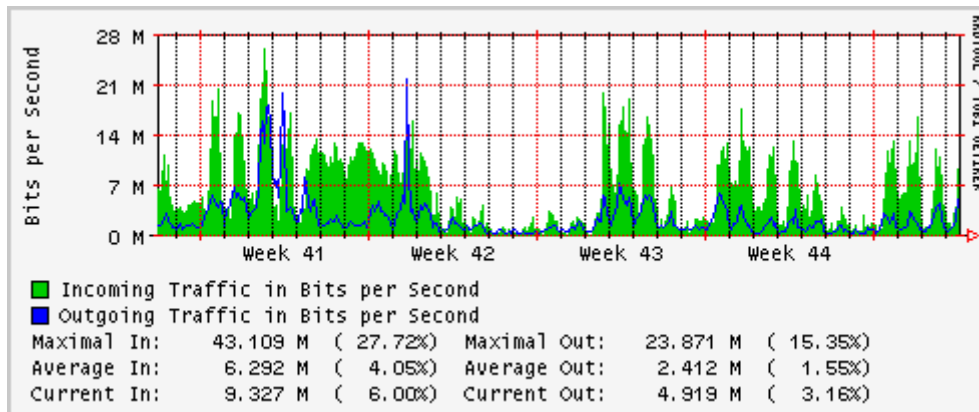

Enlace hacia INSP

Utilización de los enlaces en el nodo Monterrey (Telmex) correspondientes al mes de Octubre 2007

PVC hacia Guadalajara

PVC hacia Juárez

PVC hacia Monterrey Avantel

PVC hacia UANL

PVC hacia ITESM-MTY

Utilización de los enlaces en el nodo Monterrey (Avantel) correspondientes al mes de Octubre 2007

Enlace hacia Monterrey (Telmex)

Enlace hacia México (Avantel)

Enlace hacia UAL

Enlace hacia UAT

Utilización de los enlaces en el nodo Juárez Correspondientes al mes de Octubre 2007

PVC a Monterrey

Enlace hacia la UACJ

Enlace hacia Abilene por UTEP

Utilización de los enlaces en el nodo Tijuana correspondientes al mes de Octubre 2007

PVC hacia Guadalajara

PVC hacia CICESE

PVC hacia UNAM (Opera Oberta Temporal)