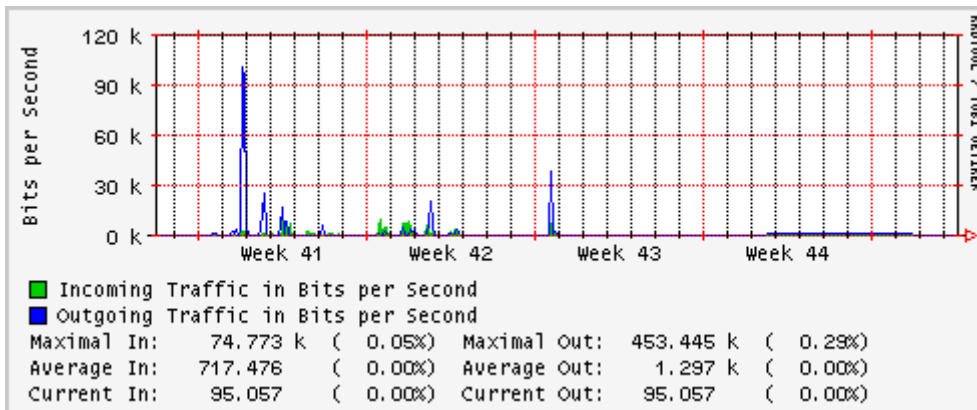

PVC hacia UNAM

PVC hacia INTELMEEX

PVC hacia ITESM-CEM

PVC hacia SEP-DGTVE

Túnel IPv6 hacia UAEH

Túnel IPv6 hacia UNAM

Túnel hacia CICESE

Utilización de los enlaces en el nodo México (Avantel) correspondientes al mes de Octubre 2007