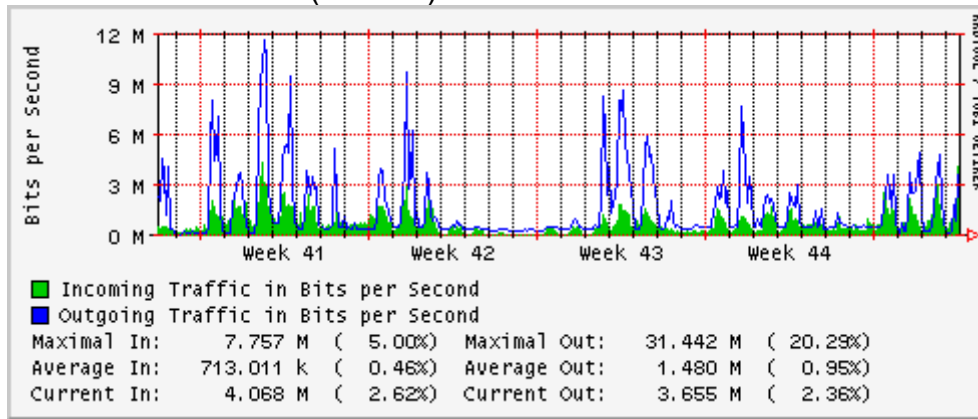

Utilización de los enlaces en el nodo Monterrey (Avantel) correspondientes al mes de Octubre 2007

Enlace hacia Monterrey (Telmex)

Enlace hacia México (Avantel)

Enlace hacia UAL

Enlace hacia UAT

Utilización de los enlaces en el nodo Juárez Correspondientes al mes de Octubre 2007

PVC a Monterrey

Enlace hacia la UACJ

Enlace hacia Abilene por UTEP

Utilización de los enlaces en el nodo Tijuana correspondientes al mes de Octubre 2007

PVC hacia Guadalajara

PVC hacia CICESE

PVC hacia UNAM (Opera Oberta Temporal)