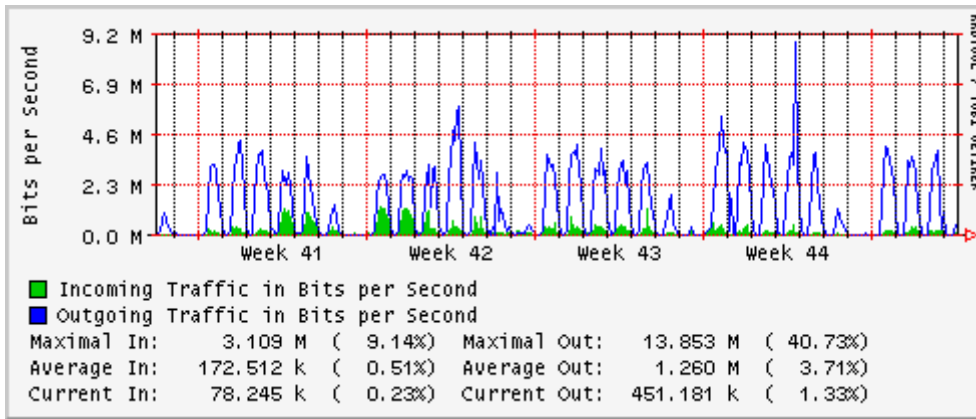

PVC hacia UNAM

PVC hacia INTELMEEX

PVC hacia ITESM-CEM

PVC hacia SEP-DGTVE

Túnel IPv6 hacia UAEH

Túnel IPv6 hacia UNAM

Túnel hacia CICESE

Utilización de los enlaces en el nodo México (Avantel) correspondientes al mes de Octubre 2007