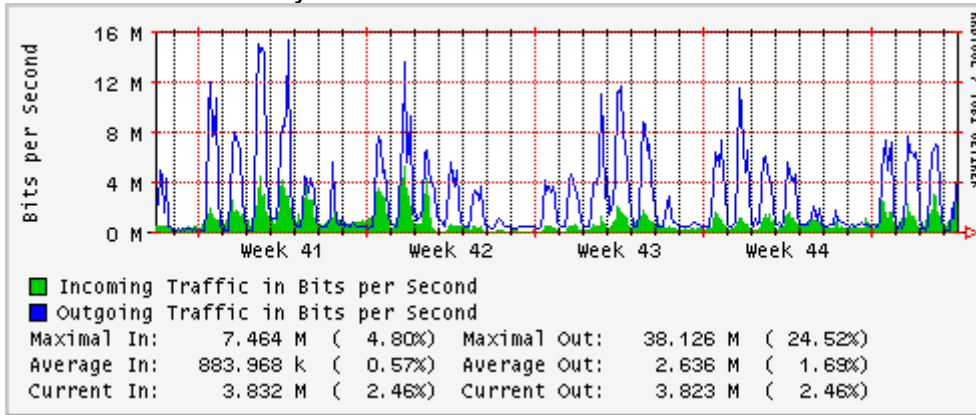

PVC hacia Monterrey Avantel