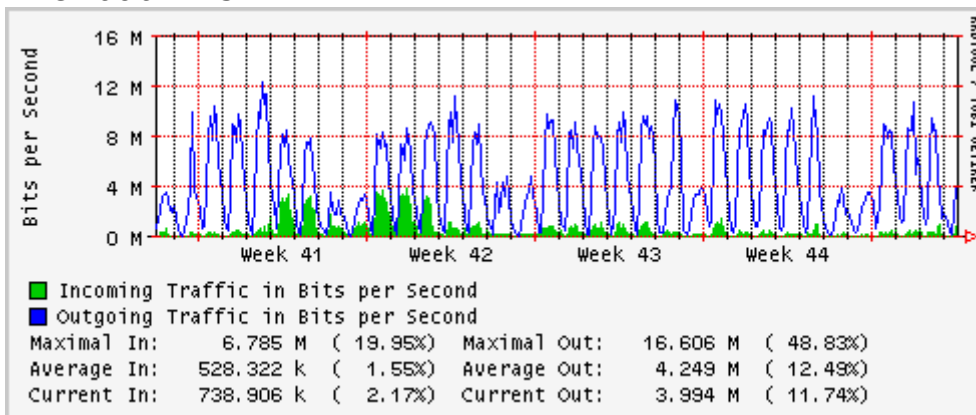

Utilización de los enlaces en el nodo Monterrey (Avantel) correspondientes al mes de Octubre 2007

Enlace hacia Monterrey (Telmex)

Enlace hacia México (Avantel)

Enlace hacia UAL

Enlace hacia UAT

Utilización de los enlaces en el nodo Juárez Correspondientes al mes de Octubre 2007

PVC a Monterrey

Enlace hacia la UACJ

Enlace hacia Abilene por UTEP

Utilización de los enlaces en el nodo Tijuana correspondientes al mes de Octubre 2007

PVC hacia Guadalajara

PVC hacia CICESE

PVC hacia UNAM (Opera Oberta Temporal)