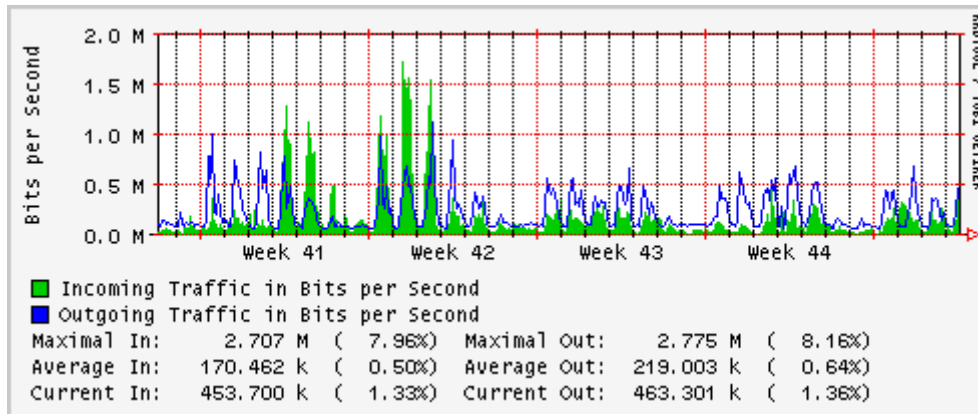

Utilización de los enlaces en el nodo Monterrey (Avantel) correspondientes al mes de Octubre 2007

Enlace hacia Monterrey (Telmex)

Enlace hacia México (Avantel)

Enlace hacia UAL

Enlace hacia UAT

Utilización de los enlaces en el nodo Juárez Correspondientes al mes de Octubre 2007

PVC a Monterrey

Enlace hacia la UACJ

Enlace hacia Abilene por UTEP

Utilización de los enlaces en el nodo Tijuana correspondientes al mes de Octubre 2007

PVC hacia Guadalajara

PVC hacia CICESE

PVC hacia UNAM (Opera Oberta Temporal)