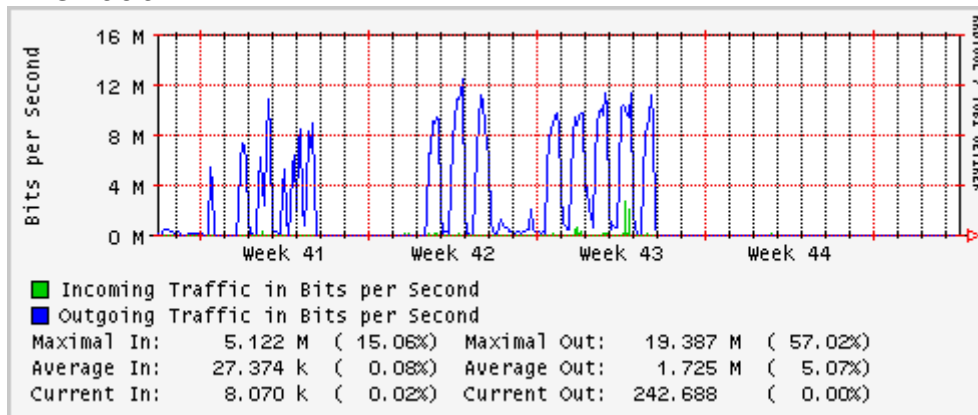

Utilización de los enlaces en el nodo México (Telmex) correspondientes al mes de Octubre 2007

PVC hacia Guadalajara

PVC hacia México (Avantel)

PVC hacia IPN

PVC hacia UAM

PVC hacia UDLAP

PVC hacia UNINET-VPNs

PVC hacia UNAM

PVC hacia INTELMEEX

PVC hacia ITESM-CEM

PVC hacia SEP-DGTVE

Túnel IPv6 hacia UAEH

Túnel IPv6 hacia UNAM

Túnel hacia CICESE

Utilización de los enlaces en el nodo México (Avantel) correspondientes al mes de Octubre 2007