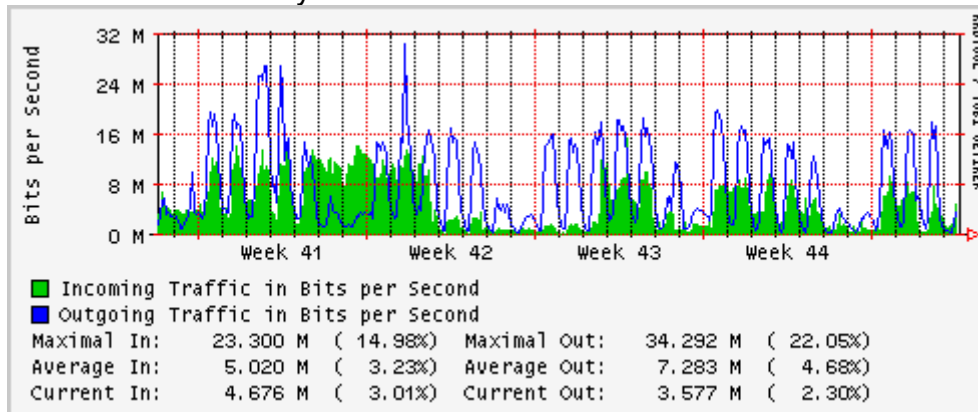

Enlace hacia Pacific Wave en Seattle (Standard Frames)

Enlace hacia Pacific Wave en SunnyVale (Jumbo Frames)

Enlace hacia Pacific Wave en SunnyVale (Standard Frames)

Utilización de los enlaces en el nodo Guadalajara correspondientes al mes de Octubre 2007

PVC hacia Tijuana

PVC hacia Monterrey

PVC hacia México

PVC hacia UdeG

Utilización de los enlaces en el nodo Cancún correspondientes al mes de Octubre 2007

Enlace hacia Cancún