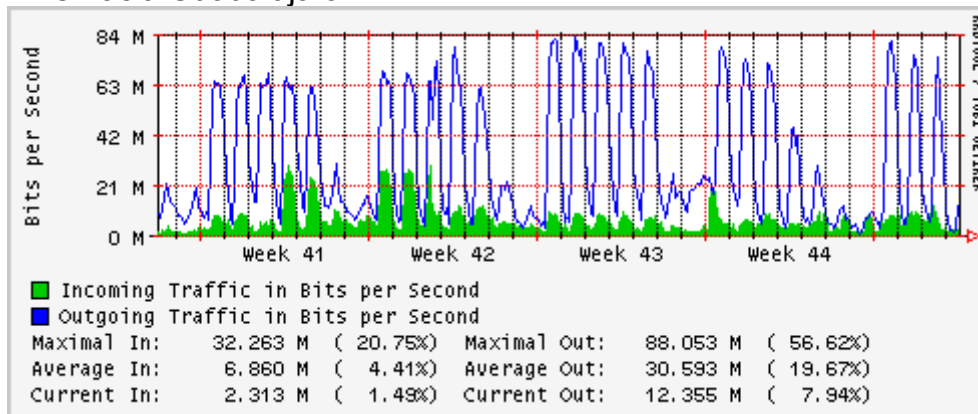

PVC a Monterrey

Enlace hacia la UACJ

Enlace hacia Abilene por UTEP

Utilización de los enlaces en el nodo Tijuana correspondientes al mes de Octubre 2007

PVC hacia Guadalajara

PVC hacia CICESE

PVC hacia UNAM (Opera Oberta Temporal)

PVC de IPv6 hacia UdeG

Enlace hacia CLARA

Enlace hacia Pacific Wave en Los Angeles (Jumbo Frames)

Enlace hacia Pacific Wave en Los Angeles (Standard Frames)

Enlace hacia Pacific Wave en seattle (Jumbo Frames)