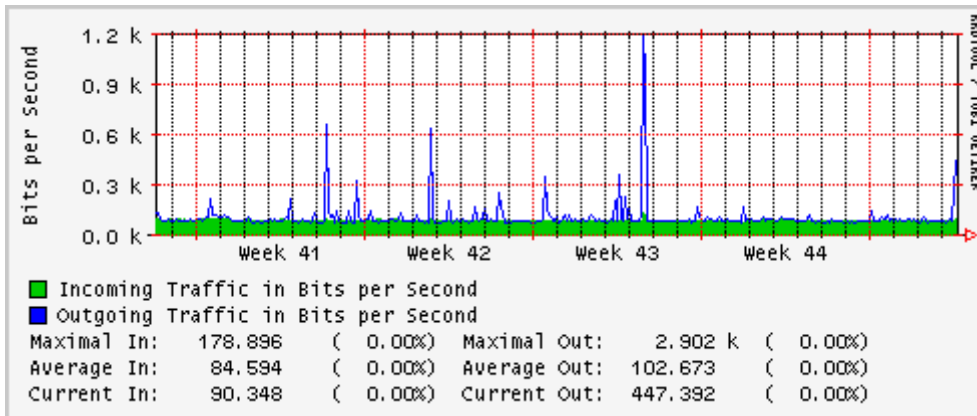

PVC a Monterrey

Enlace hacia la UACJ

Enlace hacia Abilene por UTEP

Utilización de los enlaces en el nodo Tijuana correspondientes al mes de Octubre 2007

PVC hacia Guadalajara

PVC hacia CICESE

PVC hacia UNAM (Opera Oberta Temporal)

PVC de IPv6 hacia UdeG

Enlace hacia CLARA

Enlace hacia Pacific Wave en Los Angeles (Jumbo Frames)

Enlace hacia Pacific Wave en Los Angeles (Standard Frames)

Enlace hacia Pacific Wave en seattle (Jumbo Frames)