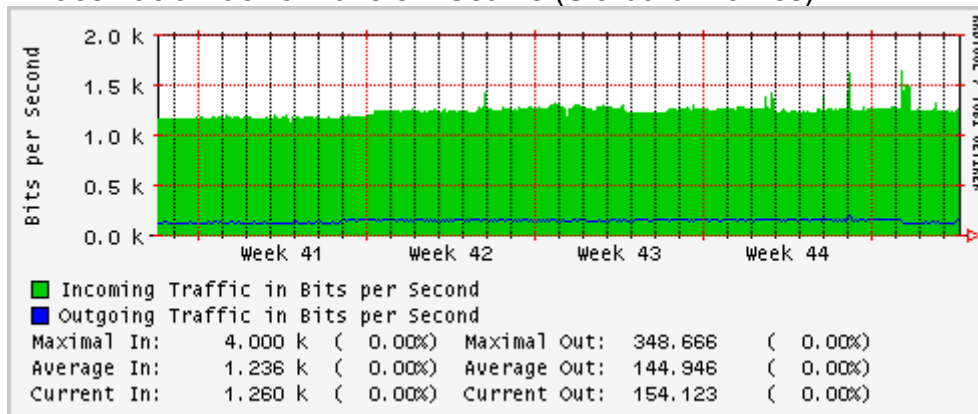

PVC a Monterrey

Enlace hacia la UACJ

Enlace hacia Abilene por UTEP

Utilización de los enlaces en el nodo Tijuana correspondientes al mes de Octubre 2007

PVC hacia Guadalajara

PVC hacia CICESE

PVC hacia UNAM (Opera Oberta Temporal)

PVC de IPv6 hacia UdeG

Enlace hacia CLARA

Enlace hacia Pacific Wave en Los Angeles (Jumbo Frames)

Enlace hacia Pacific Wave en Los Angeles (Standard Frames)

Enlace hacia Pacific Wave en seattle (Jumbo Frames)

Enlace hacia Pacific Wave en Seattle (Standard Frames)

Enlace hacia Pacific Wave en SunnyVale (Jumbo Frames)

Enlace hacia Pacific Wave en SunnyVale (Standard Frames)

Utilización de los enlaces en el nodo Guadalajara correspondientes al mes de Octubre 2007