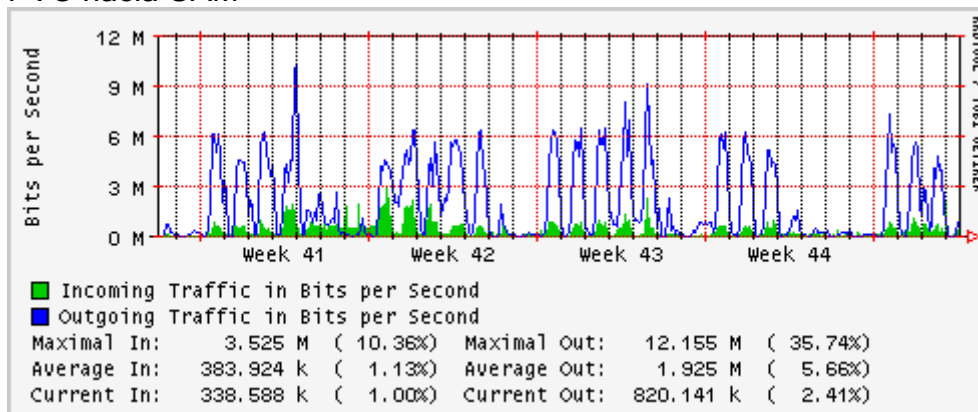

Utilización de los enlaces en el nodo México (Telmex) correspondientes al mes de Octubre 2007

PVC hacia Guadalajara

PVC hacia México (Avantel)

PVC hacia IPN

PVC hacia UAM

PVC hacia UDLAP

PVC hacia UNINET-VPNs

PVC hacia UNAM

PVC hacia INTELMEEX

PVC hacia ITESM-CEM

PVC hacia SEP-DGTVE

Túnel IPv6 hacia UAEH

Túnel IPv6 hacia UNAM

Túnel hacia CICESE

Utilización de los enlaces en el nodo México (Avantel) correspondientes al mes de Octubre 2007