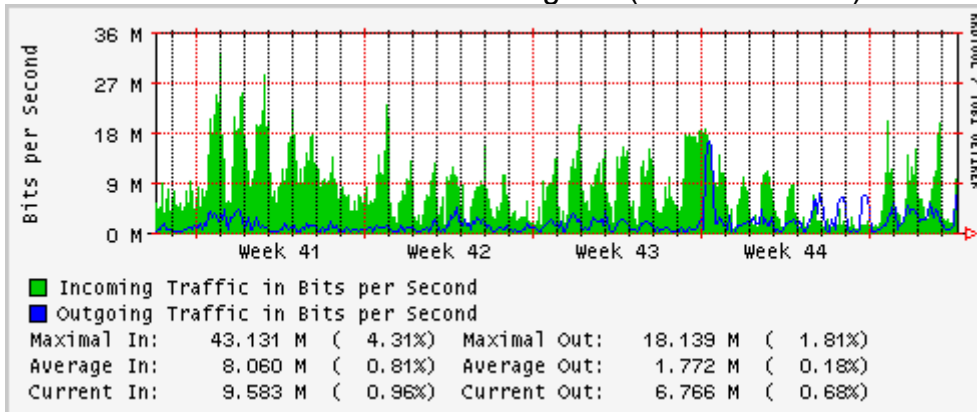

PVC a Monterrey

Enlace hacia la UACJ

Enlace hacia Abilene por UTEP

Utilización de los enlaces en el nodo Tijuana correspondientes al mes de Octubre 2007

PVC hacia Guadalajara

PVC hacia CICESE

PVC hacia UNAM (Opera Oberta Temporal)

PVC de IPv6 hacia UdeG

Enlace hacia CLARA

Enlace hacia Pacific Wave en Los Angeles (Jumbo Frames)

Enlace hacia Pacific Wave en Los Angeles (Standard Frames)

Enlace hacia Pacific Wave en seattle (Jumbo Frames)