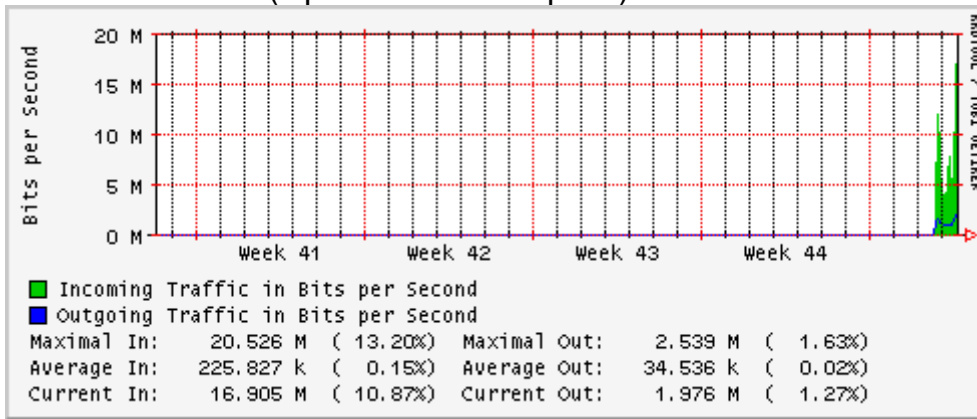

PVC a Monterrey

Enlace hacia la UACJ

Enlace hacia Abilene por UTEP

Utilización de los enlaces en el nodo Tijuana correspondientes al mes de Octubre 2007

PVC hacia Guadalajara

PVC hacia CICESE

PVC hacia UNAM (Opera Oberta Temporal)

PVC de IPv6 hacia UdeG

Enlace hacia CLARA

Enlace hacia Pacific Wave en Los Angeles (Jumbo Frames)

Enlace hacia Pacific Wave en Los Angeles (Standard Frames)

Enlace hacia Pacific Wave en seattle (Jumbo Frames)