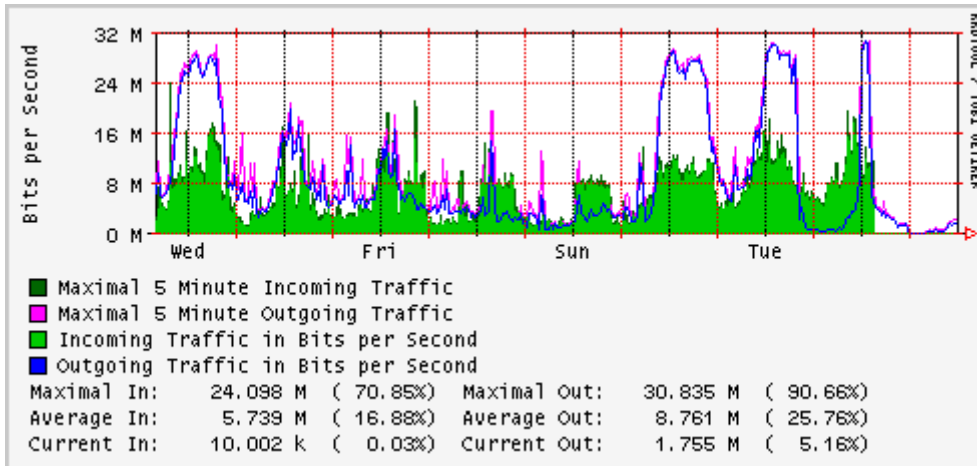

PVC hacia UNAM

PVC hacia INTELMEEX

PVC hacia ITESM-CEM

PVC hacia SEP-DGTVE

Túnel IPv6 hacia UAEH

Túnel IPv6 hacia UNAM

Túnel hacia CICESE

Utilización de los enlaces en el nodo México (Avantel) correspondientes al mes de Octubre 2007