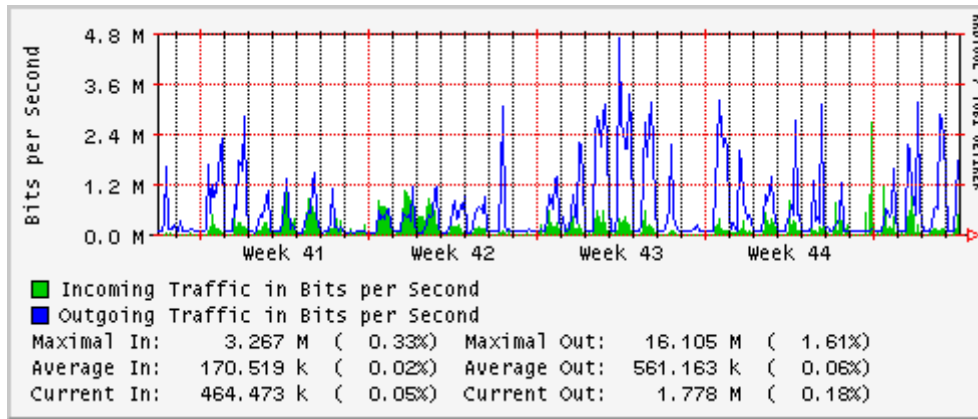

Utilización de los enlaces en el nodo Monterrey (Avantel) correspondientes al mes de Octubre 2007

Enlace hacia Monterrey (Telmex)

Enlace hacia México (Avantel)

Enlace hacia UAL

Enlace hacia UAT

Utilización de los enlaces en el nodo Juárez Correspondientes al mes de Octubre 2007

PVC a Monterrey

Enlace hacia la UACJ

Enlace hacia Abilene por UTEP

Utilización de los enlaces en el nodo Tijuana correspondientes al mes de Octubre 2007

PVC hacia Guadalajara

PVC hacia CICESE

PVC hacia UNAM (Opera Oberta Temporal)