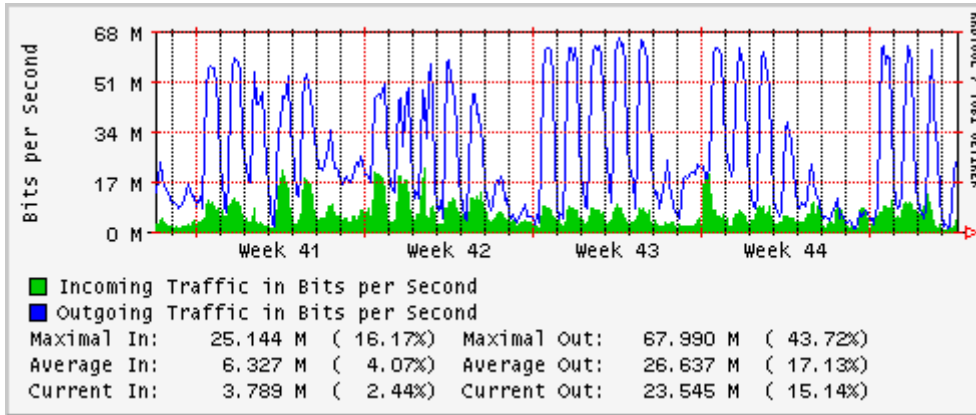

Enlace hacia Pacific Wave en Seattle (Standard Frames)

Enlace hacia Pacific Wave en SunnyVale (Jumbo Frames)

Enlace hacia Pacific Wave en SunnyVale (Standard Frames)

Utilización de los enlaces en el nodo Guadalajara correspondientes al mes de Octubre 2007

PVC hacia Tijuana

PVC hacia Monterrey

PVC hacia México

PVC hacia UdeG

Utilización de los enlaces en el nodo Cancún correspondientes al mes de Octubre 2007

Enlace hacia Cancún