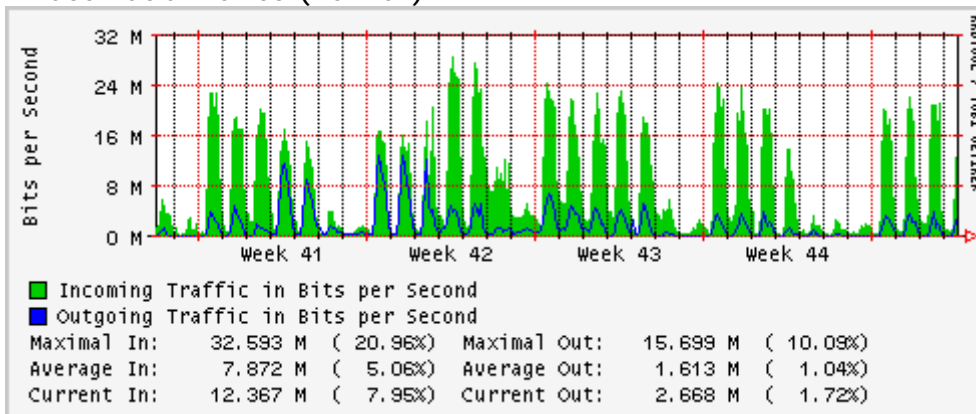

Enlace hacia México (Telmex)