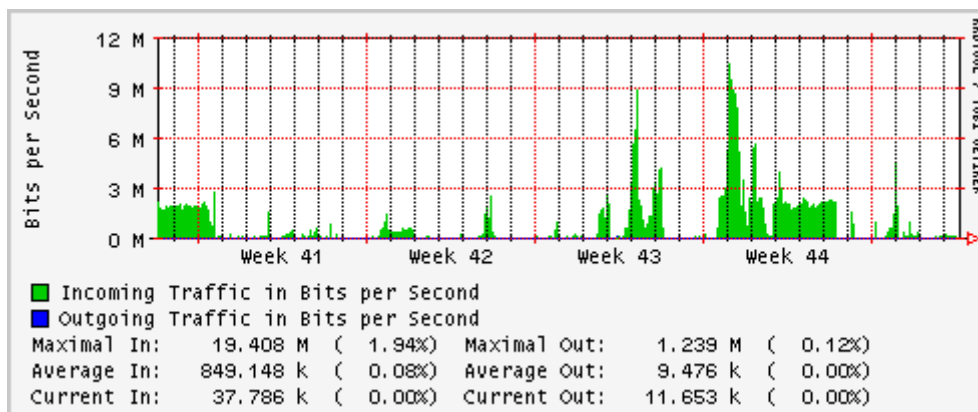

PVC a Monterrey

Enlace hacia la UACJ

Enlace hacia Abilene por UTEP

Utilización de los enlaces en el nodo Tijuana correspondientes al mes de Octubre 2007

PVC hacia Guadalajara

PVC hacia CICESE

PVC hacia UNAM (Opera Oberta Temporal)

PVC de IPv6 hacia UdeG

Enlace hacia CLARA

Enlace hacia Pacific Wave en Los Angeles (Jumbo Frames)

Enlace hacia Pacific Wave en Los Angeles (Standard Frames)

Enlace hacia Pacific Wave en seattle (Jumbo Frames)

Enlace hacia Pacific Wave en Seattle (Standard Frames)

Enlace hacia Pacific Wave en SunnyVale (Jumbo Frames)

Enlace hacia Pacific Wave en SunnyVale (Standard Frames)

Utilización de los enlaces en el nodo Guadalajara correspondientes al mes de Octubre 2007