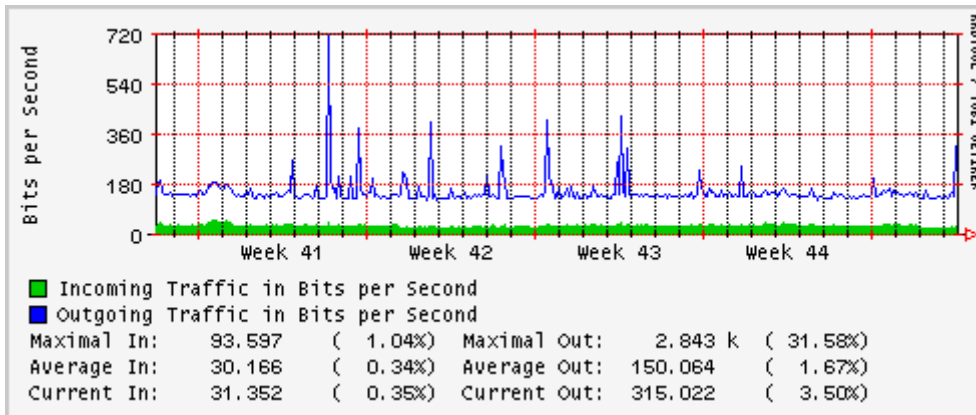

PVC hacia UNAM

PVC hacia INTELMEEX

PVC hacia ITESM-CEM

PVC hacia SEP-DGTVE

Túnel IPv6 hacia UAEH

Túnel IPv6 hacia UNAM

Túnel hacia CICESE

Utilización de los enlaces en el nodo México (Avantel) correspondientes al mes de Octubre 2007