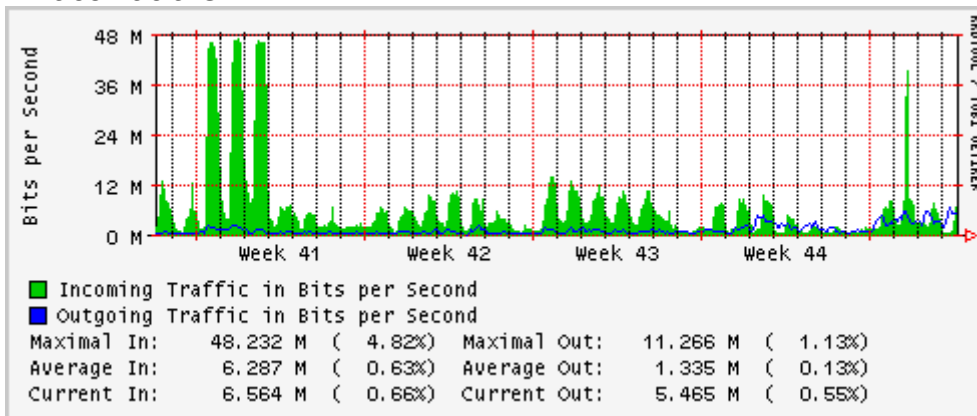

PVC a Monterrey

Enlace hacia la UACJ

Enlace hacia Abilene por UTEP

Utilización de los enlaces en el nodo Tijuana correspondientes al mes de Octubre 2007

PVC hacia Guadalajara

PVC hacia CICESE

PVC hacia UNAM (Opera Oberta Temporal)

PVC de IPv6 hacia UdeG

Enlace hacia CLARA

Enlace hacia Pacific Wave en Los Angeles (Jumbo Frames)

Enlace hacia Pacific Wave en Los Angeles (Standard Frames)

Enlace hacia Pacific Wave en seattle (Jumbo Frames)