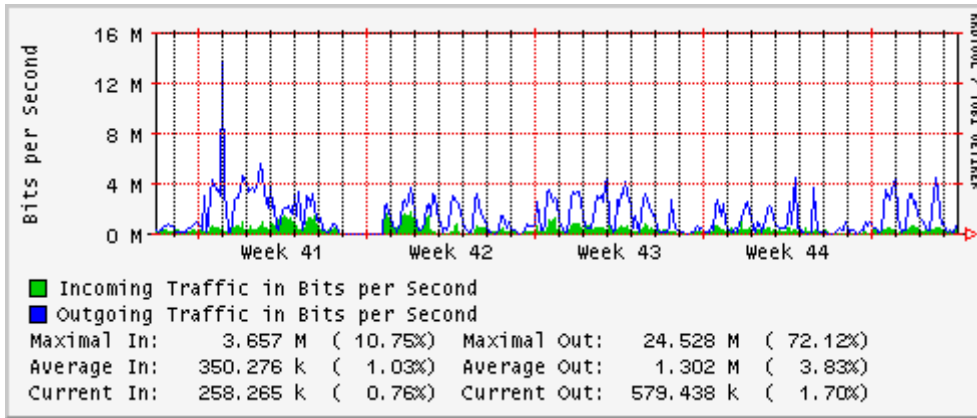

Utilización de los enlaces en el nodo México (Telmex) correspondientes al mes de Octubre 2007

PVC hacia Guadalajara

PVC hacia México (Avantel)

PVC hacia IPN

PVC hacia UAM

PVC hacia UDLAP

PVC hacia UNINET-VPNs

PVC hacia UNAM

PVC hacia INTELMEEX

PVC hacia ITESM-CEM

PVC hacia SEP-DGTVE

Túnel IPv6 hacia UAEH

Túnel IPv6 hacia UNAM

Túnel hacia CICESE

Utilización de los enlaces en el nodo México (Avantel) correspondientes al mes de Octubre 2007