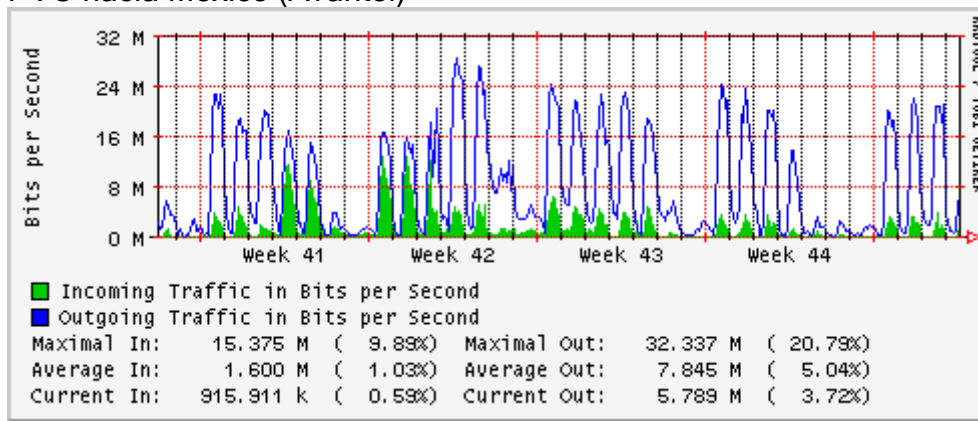

Utilización de los enlaces en el nodo México (Telmex) correspondientes al mes de Octubre 2007

PVC hacia Guadalajara

PVC hacia México (Avantel)

PVC hacia IPN

PVC hacia UAM

PVC hacia UDLAP

PVC hacia UNINET-VPNs

PVC hacia UNAM

PVC hacia INTELMEEX

PVC hacia ITESM-CEM

PVC hacia SEP-DGTVE

Túnel IPv6 hacia UAEH

Túnel IPv6 hacia UNAM

Túnel hacia CICESE

Utilización de los enlaces en el nodo México (Avantel) correspondientes al mes de Octubre 2007