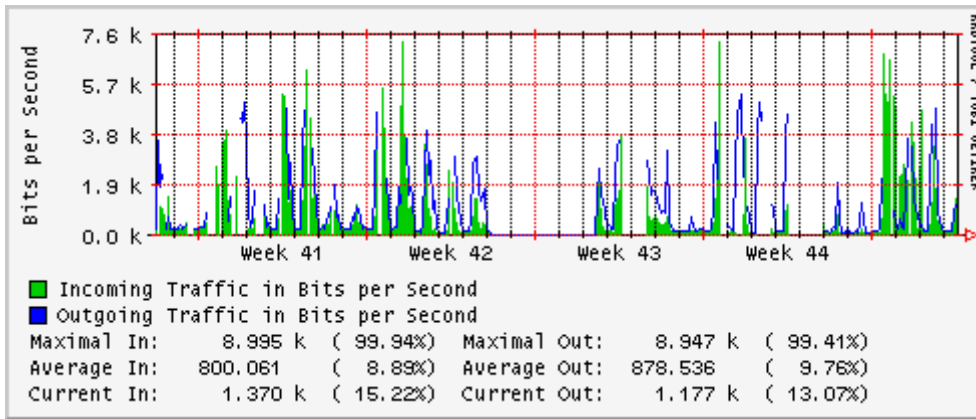

PVC hacia UNAM

PVC hacia INTELMEEX

PVC hacia ITESM-CEM

PVC hacia SEP-DGTVE

Túnel IPv6 hacia UAEH

Túnel IPv6 hacia UNAM

Túnel hacia CICESE

Utilización de los enlaces en el nodo México (Avantel) correspondientes al mes de Octubre 2007