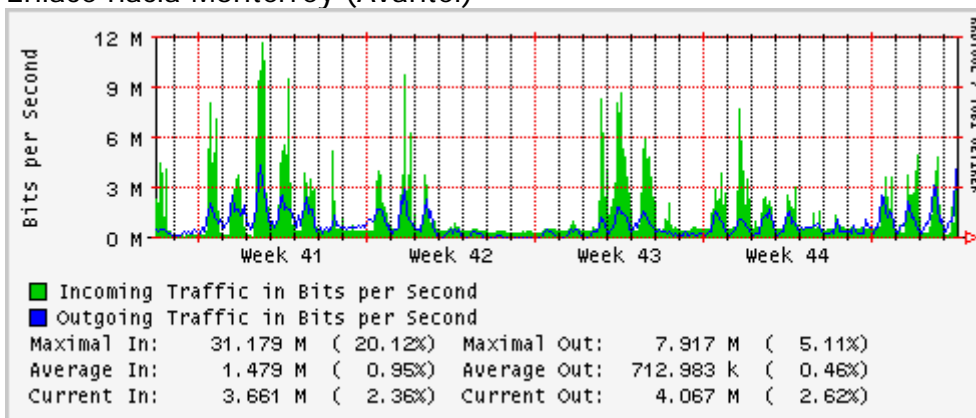

Utilización de los enlaces en el nodo México (Avantel) correspondientes al mes de Octubre 2007

Enlace hacia Monterrey (Avantel)