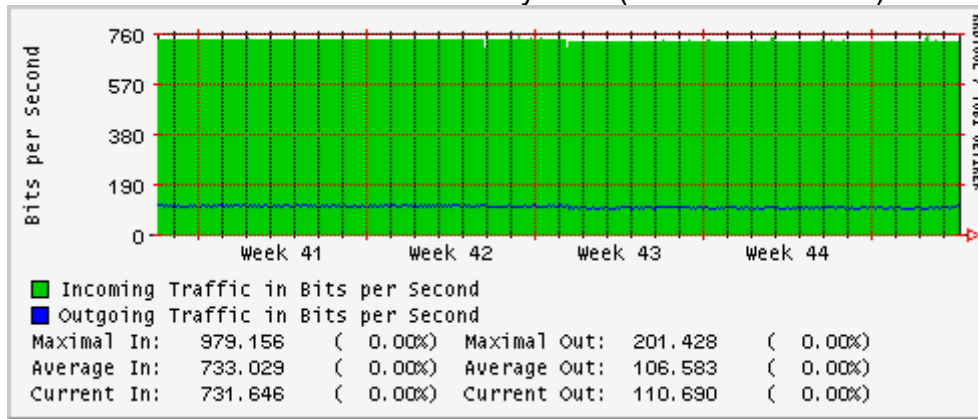

PVC a Monterrey

Enlace hacia la UACJ

Enlace hacia Abilene por UTEP

Utilización de los enlaces en el nodo Tijuana correspondientes al mes de Octubre 2007

PVC hacia Guadalajara

PVC hacia CICESE

PVC hacia UNAM (Opera Oberta Temporal)

PVC de IPv6 hacia UdeG

Enlace hacia CLARA

Enlace hacia Pacific Wave en Los Angeles (Jumbo Frames)

Enlace hacia Pacific Wave en Los Angeles (Standard Frames)

Enlace hacia Pacific Wave en seattle (Jumbo Frames)

Enlace hacia Pacific Wave en Seattle (Standard Frames)

Enlace hacia Pacific Wave en SunnyVale (Jumbo Frames)

Enlace hacia Pacific Wave en SunnyVale (Standard Frames)

Utilización de los enlaces en el nodo Guadalajara correspondientes al mes de Octubre 2007