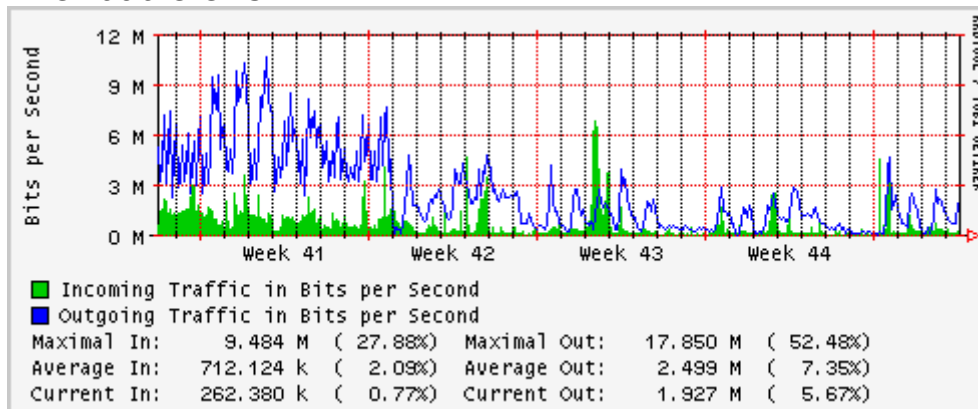

PVC a Monterrey

Enlace hacia la UACJ

Enlace hacia Abilene por UTEP

Utilización de los enlaces en el nodo Tijuana correspondientes al mes de Octubre 2007

PVC hacia Guadalajara

PVC hacia CICESE

PVC hacia UNAM (Opera Oberta Temporal)

PVC de IPv6 hacia UdeG

Enlace hacia CLARA

Enlace hacia Pacific Wave en Los Angeles (Jumbo Frames)

Enlace hacia Pacific Wave en Los Angeles (Standard Frames)

Enlace hacia Pacific Wave en seattle (Jumbo Frames)