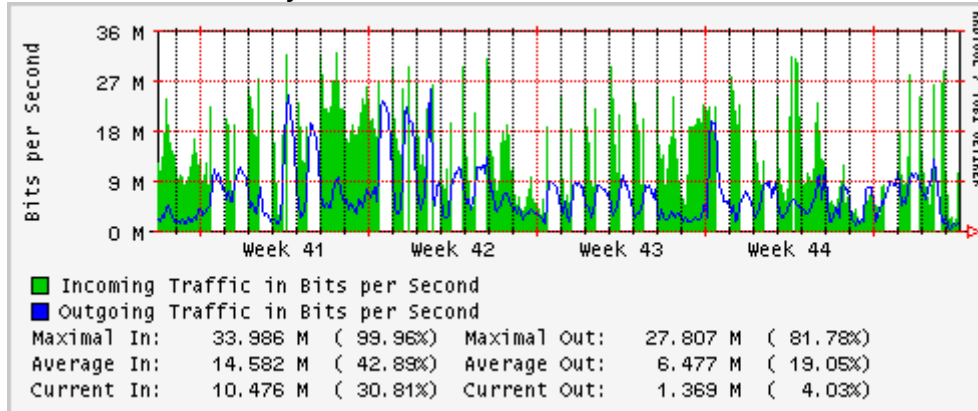

Utilización de los enlaces en el nodo México (Telmex) correspondientes al mes de Octubre 2007

PVC hacia Guadalajara

PVC hacia México (Avantel)

PVC hacia IPN

PVC hacia UAM

PVC hacia UDLAP

PVC hacia UNINET-VPNs

PVC hacia UNAM

PVC hacia INTELMEEX

PVC hacia ITESM-CEM

PVC hacia SEP-DGTVE

Túnel IPv6 hacia UAEH

Túnel IPv6 hacia UNAM

Túnel hacia CICESE

Utilización de los enlaces en el nodo México (Avantel) correspondientes al mes de Octubre 2007