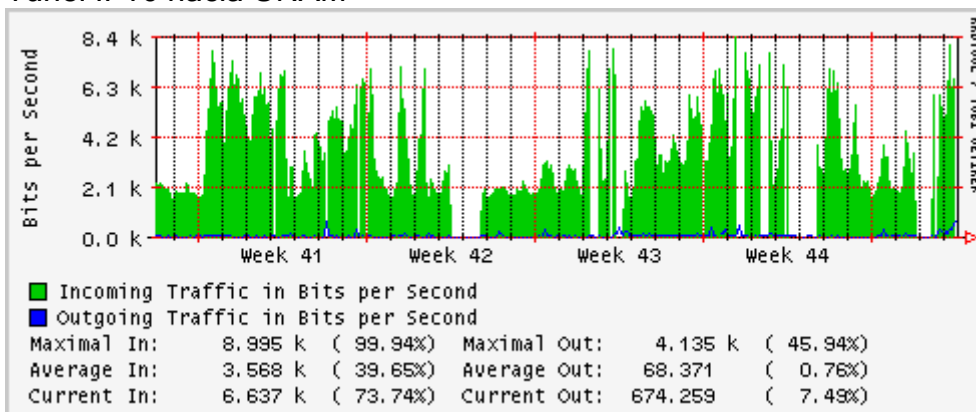

PVC hacia UNAM

PVC hacia INTELMEEX

PVC hacia ITESM-CEM

PVC hacia SEP-DGTVE

Túnel IPv6 hacia UAEH

Túnel IPv6 hacia UNAM

Túnel hacia CICESE

Utilización de los enlaces en el nodo México (Avantel) correspondientes al mes de Octubre 2007