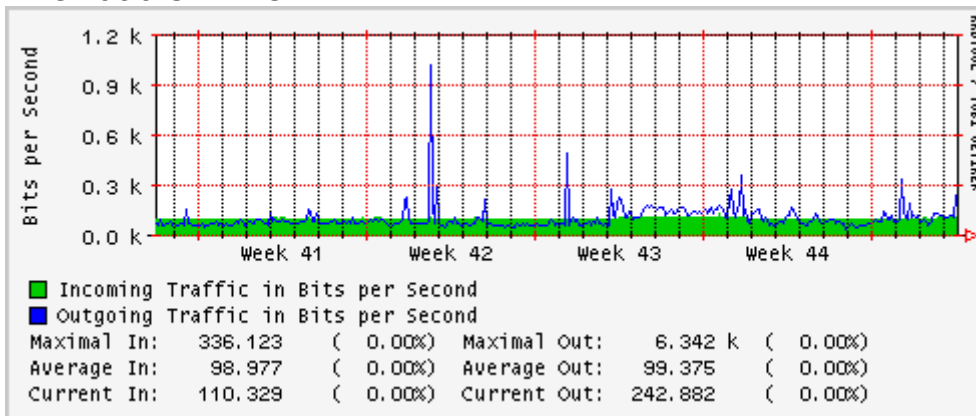

PVC hacia UNAM

PVC hacia INTELMEEX

PVC hacia ITESM-CEM

PVC hacia SEP-DGTVE

Túnel IPv6 hacia UAEH

Túnel IPv6 hacia UNAM

Túnel hacia CICESE

Utilización de los enlaces en el nodo México (Avantel) correspondientes al mes de Octubre 2007