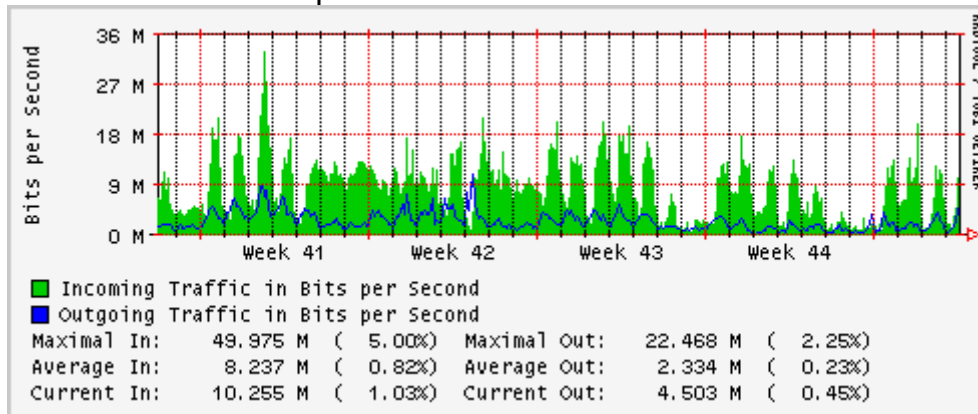

Utilización de los enlaces en el nodo Monterrey (Avantel) correspondientes al mes de Octubre 2007

Enlace hacia Monterrey (Telmex)

Enlace hacia México (Avantel)

Enlace hacia UAL

Enlace hacia UAT

Utilización de los enlaces en el nodo Juárez Correspondientes al mes de Octubre 2007

PVC a Monterrey

Enlace hacia la UACJ

Enlace hacia Abilene por UTEP

Utilización de los enlaces en el nodo Tijuana correspondientes al mes de Octubre 2007

PVC hacia Guadalajara

PVC hacia CICESE

PVC hacia UNAM (Opera Oberta Temporal)