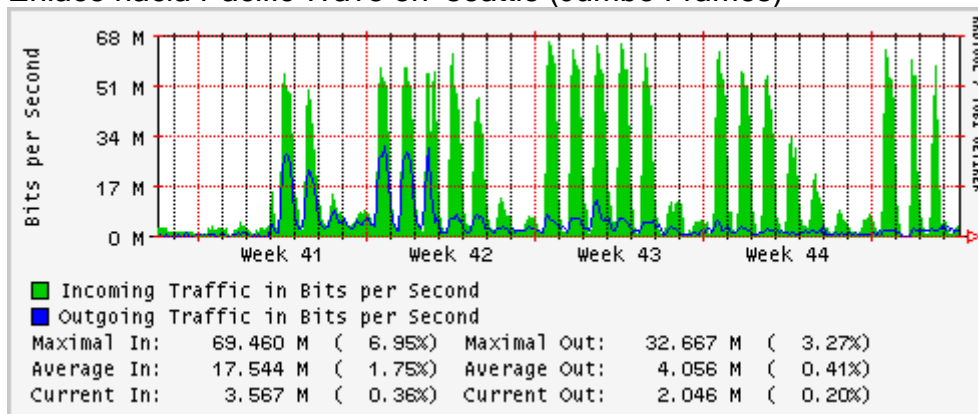

PVC a Monterrey

Enlace hacia la UACJ

Enlace hacia Abilene por UTEP

Utilización de los enlaces en el nodo Tijuana correspondientes al mes de Octubre 2007

PVC hacia Guadalajara

PVC hacia CICESE

PVC hacia UNAM (Opera Oberta Temporal)

PVC de IPv6 hacia UdeG

Enlace hacia CLARA

Enlace hacia Pacific Wave en Los Angeles (Jumbo Frames)

Enlace hacia Pacific Wave en Los Angeles (Standard Frames)

Enlace hacia Pacific Wave en seattle (Jumbo Frames)

Enlace hacia Pacific Wave en Seattle (Standard Frames)

Enlace hacia Pacific Wave en SunnyVale (Jumbo Frames)

Enlace hacia Pacific Wave en SunnyVale (Standard Frames)

Utilización de los enlaces en el nodo Guadalajara correspondientes al mes de Octubre 2007