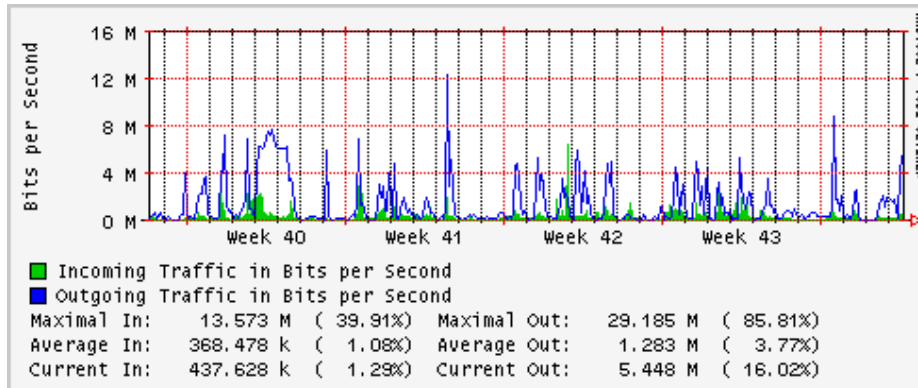

PVC a Monterrey

Enlace hacia la UACJ

Enlace hacia Abilene por UTEP

Utilización de los enlaces en el nodo Tijuana correspondientes al mes de Octubre 2008

PVC hacia Guadalajara

PVC hacia CICESE

PVC hacia UNAM (Opera Oberta Temporal)

PVC de IPv6 hacia UdeG

Enlace hacia CLARA

Enlace hacia Pacific Wave en Los Angeles (Jumbo Frames)

Enlace hacia Pacific Wave en Los Angeles (Standard Frames)

Enlace hacia Pacific Wave en seattle (Jumbo Frames)