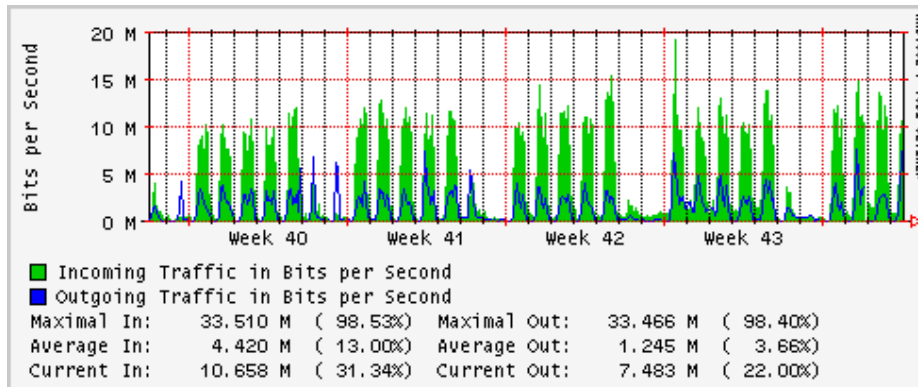

Enlace hacia UV