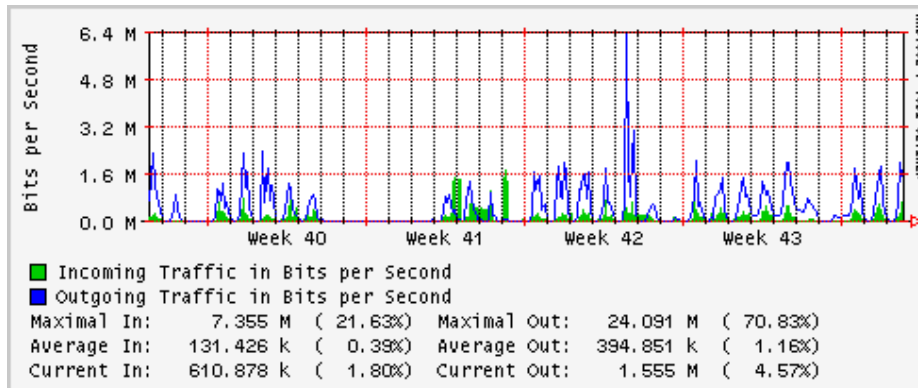

Utilización de los enlaces en el nodo México (Telmex) correspondientes al mes de Octubre 2008

PVC hacia Guadalajara

PVC hacia México (Avantel)

PVC hacia IPN

PVC hacia UAM

PVC hacia UDLAP

PVC hacia UNINET-VPNs

PVC hacia UNAM

PVC hacia INTELMEEX

PVC hacia ITESM-CEM

PVC hacia SEP-DGTVE

Túnel IPv6 hacia UAEH

Túnel IPv6 hacia UNAM

Utilización de los enlaces en el nodo México (Avantel) correspondientes al mes de Octubre 2008