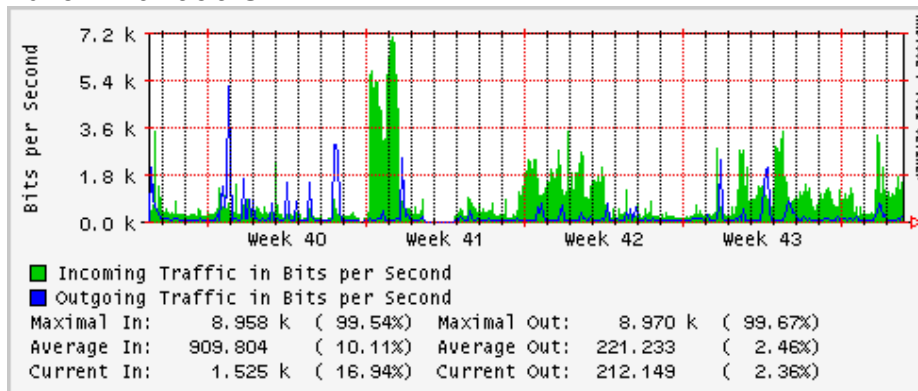

PVC hacia UNAM

PVC hacia INTELMEEX

PVC hacia ITESM-CEM

PVC hacia SEP-DGTVE

Túnel IPv6 hacia UAEH

Túnel IPv6 hacia UNAM

Utilización de los enlaces en el nodo México (Avantel) correspondientes al mes de Octubre 2008