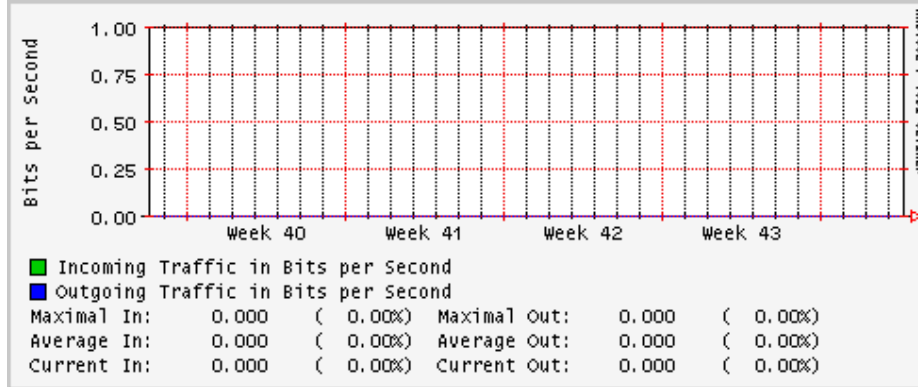

PVC a Monterrey

Enlace hacia la UACJ

Enlace hacia Abilene por UTEP

Utilización de los enlaces en el nodo Tijuana correspondientes al mes de Octubre 2008

PVC hacia Guadalajara

PVC hacia CICESE

PVC hacia UNAM (Opera Oberta Temporal)

PVC de IPv6 hacia UdeG

Enlace hacia CLARA

Enlace hacia Pacific Wave en Los Angeles (Jumbo Frames)

Enlace hacia Pacific Wave en Los Angeles (Standard Frames)

Enlace hacia Pacific Wave en seattle (Jumbo Frames)