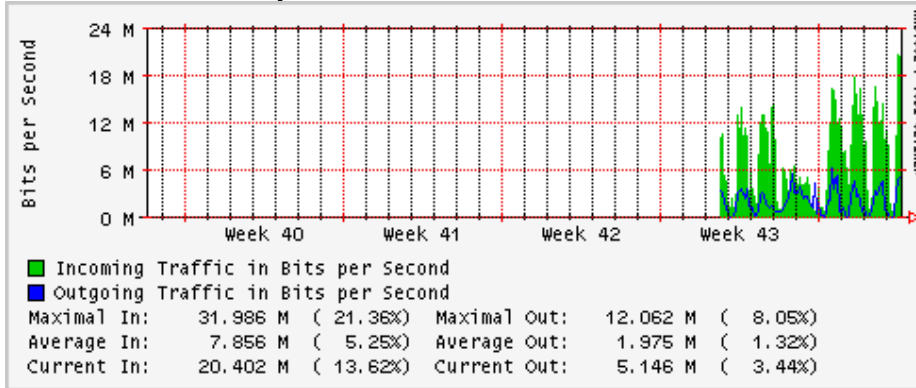

Enlace hacia Pacific Wave en Seattle (Standard Frames)

Enlace hacia Pacific Wave en SunnyVale (Jumbo Frames)

Enlace hacia Pacific Wave en SunnyVale (Standard Frames)

Utilización de los enlaces en el nodo Guadalajara correspondientes al mes de Octubre 2008

PVC hacia Tijuana

PVC hacia Monterrey

PVC hacia México

PVC hacia UdeG

VPN hacia la U.COLIMA

Nota: Las gráficas de este router se ven a partir de las últimas dos semanas del mes de octubre 2008, debido al cambio de equipo en el nodo Guadalajara, la sustitución del router cisco 7204 por un cisco 7206 VXR.