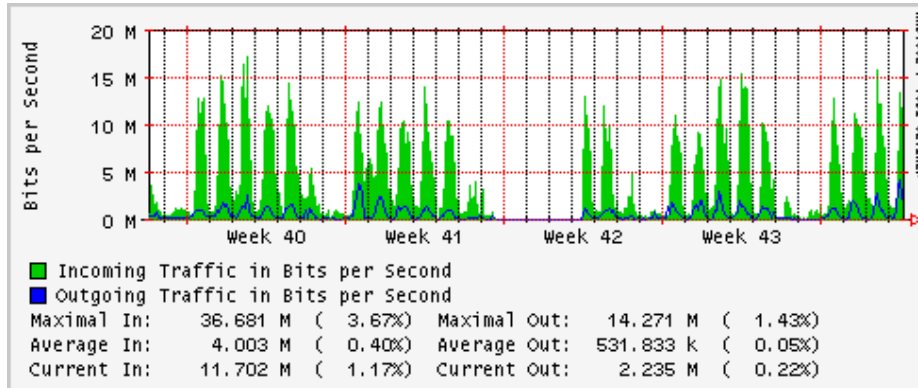

PVC a Monterrey

Enlace hacia la UACJ

Enlace hacia Abilene por UTEP

Utilización de los enlaces en el nodo Tijuana correspondientes al mes de Octubre 2008

PVC hacia Guadalajara

PVC hacia CICESE

PVC hacia UNAM (Opera Oberta Temporal)

PVC de IPv6 hacia UdeG

Enlace hacia CLARA

Enlace hacia Pacific Wave en Los Angeles (Jumbo Frames)

Enlace hacia Pacific Wave en Los Angeles (Standard Frames)

Enlace hacia Pacific Wave en seattle (Jumbo Frames)