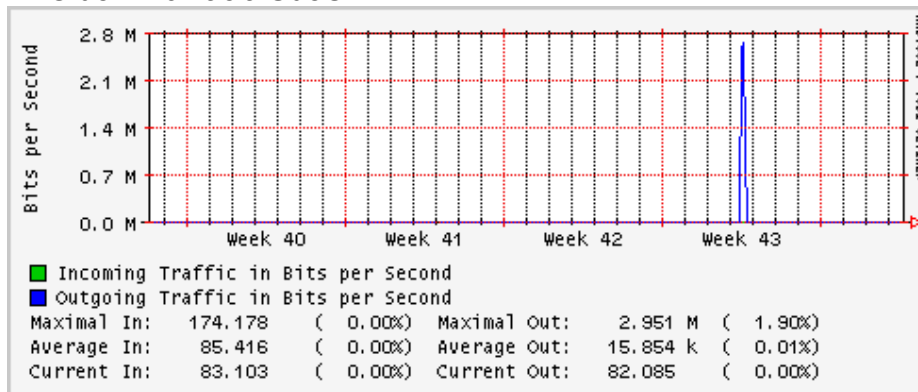

PVC a Monterrey

Enlace hacia la UACJ

Enlace hacia Abilene por UTEP

Utilización de los enlaces en el nodo Tijuana correspondientes al mes de Octubre 2008

PVC hacia Guadalajara

PVC hacia CICESE

PVC hacia UNAM (Opera Oberta Temporal)

PVC de IPv6 hacia UdeG

Enlace hacia CLARA

Enlace hacia Pacific Wave en Los Angeles (Jumbo Frames)

Enlace hacia Pacific Wave en Los Angeles (Standard Frames)

Enlace hacia Pacific Wave en seattle (Jumbo Frames)