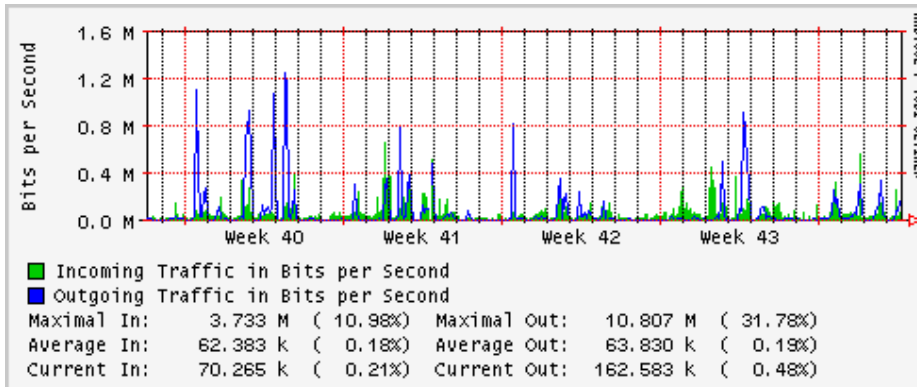

Utilización de los enlaces en el nodo Monterrey (Avantel) correspondientes al mes de Octubre 2008

Enlace hacia Monterrey (Telmex)

Enlace hacia México (Avantel)

Enlace hacia UAL

Enlace hacia UAT

Utilización de los enlaces en el nodo Juárez Correspondientes al mes de Octubre 2008

PVC a Monterrey

Enlace hacia la UACJ

Enlace hacia Abilene por UTEP

Utilización de los enlaces en el nodo Tijuana correspondientes al mes de Octubre 2008

PVC hacia Guadalajara

PVC hacia CICESE

PVC hacia UNAM (Opera Oberta Temporal)