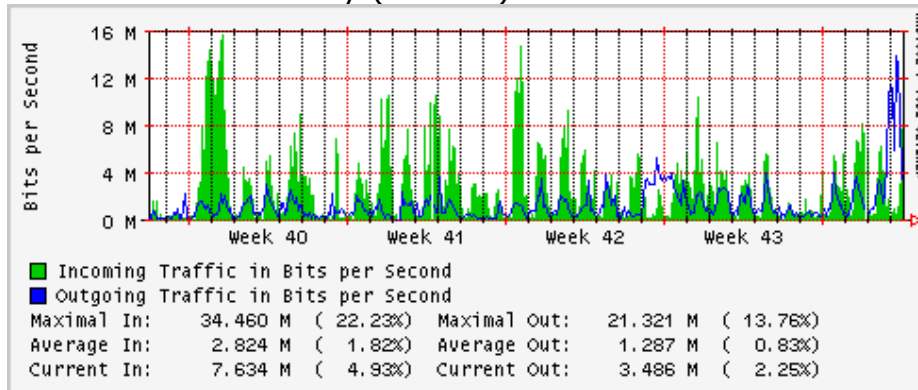

Utilización de los enlaces en el nodo México (Avantel) correspondientes al mes de Octubre 2008

Enlace hacia Monterrey (Avantel)