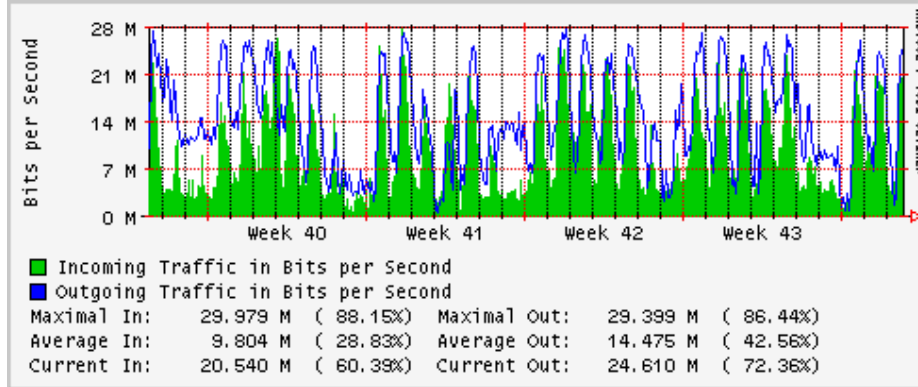

Utilización de los enlaces en el nodo México (Telmex) correspondientes al mes de Octubre 2008

PVC hacia Guadalajara

PVC hacia México (Avantel)

PVC hacia IPN

PVC hacia UAM

PVC hacia UDLAP

PVC hacia UNINET-VPNs

PVC hacia UNAM

PVC hacia INTELMEEX

PVC hacia ITESM-CEM

PVC hacia SEP-DGTVE

Túnel IPv6 hacia UAEH

Túnel IPv6 hacia UNAM

Utilización de los enlaces en el nodo México (Avantel) correspondientes al mes de Octubre 2008