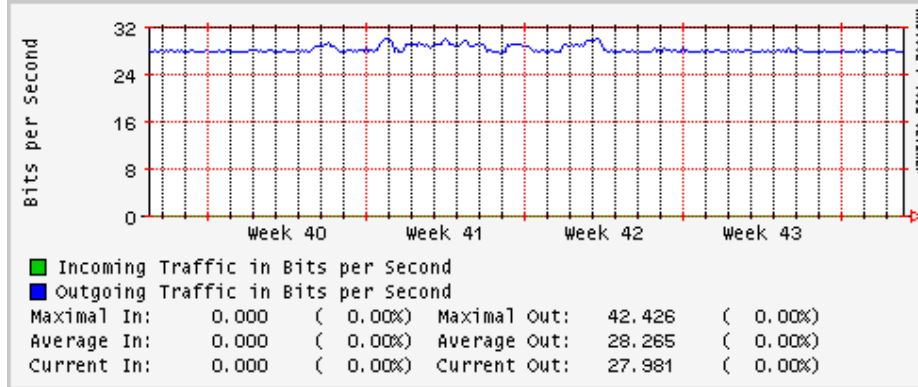

PVC hacia UNAM

PVC hacia INTELMEEX

PVC hacia ITESM-CEM

PVC hacia SEP-DGTVE

Túnel IPv6 hacia UAEH

Túnel IPv6 hacia UNAM

Utilización de los enlaces en el nodo México (Avantel) correspondientes al mes de Octubre 2008