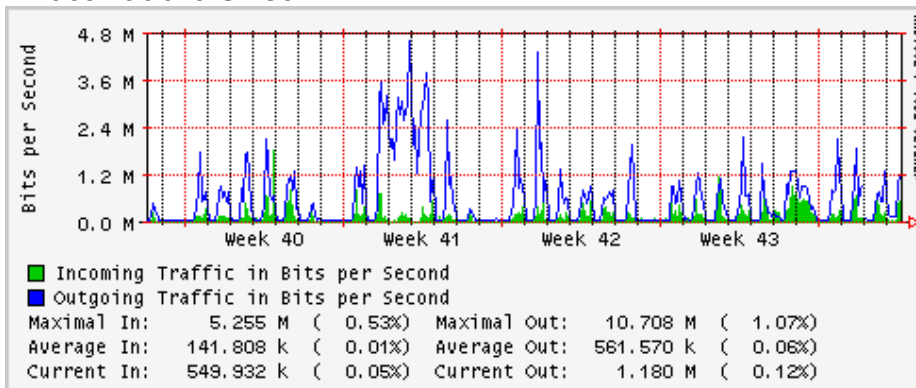

Utilización de los enlaces en el nodo Monterrey (Avantel) correspondientes al mes de Octubre 2008

Enlace hacia Monterrey (Telmex)

Enlace hacia México (Avantel)

Enlace hacia UAL

Enlace hacia UAT

Utilización de los enlaces en el nodo Juárez Correspondientes al mes de Octubre 2008

PVC a Monterrey

Enlace hacia la UACJ

Enlace hacia Abilene por UTEP

Utilización de los enlaces en el nodo Tijuana correspondientes al mes de Octubre 2008

PVC hacia Guadalajara

PVC hacia CICESE

PVC hacia UNAM (Opera Oberta Temporal)