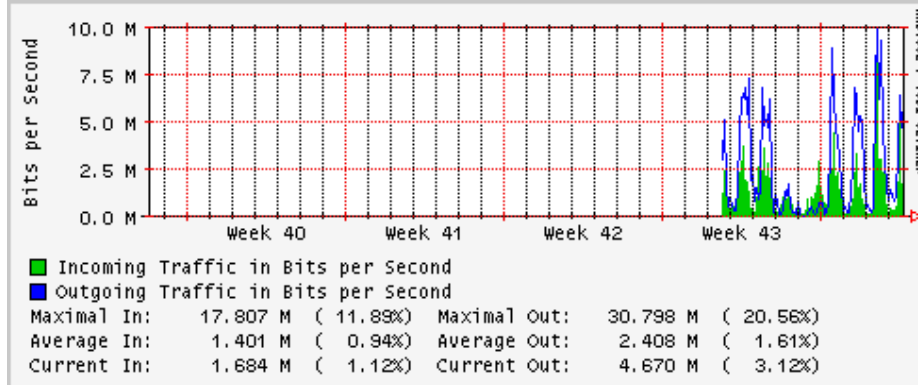

PVC hacia Tijuana

PVC hacia Monterrey

PVC hacia México

PVC hacia UdeG

VPN hacia la U.COLIMA

Nota: Las gráficas de este router se ven a partir de las últimas dos semanas del mes de octubre 2008, debido al cambio de equipo en el nodo Guadalajara, la sustitución del router cisco 7204 por un cisco 7206 VXR.