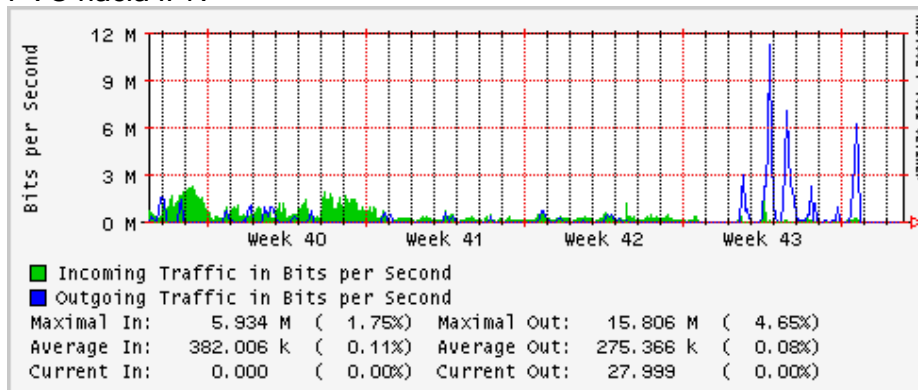

Utilización de los enlaces en el nodo México (Telmex) correspondientes al mes de Octubre 2008

PVC hacia Guadalajara

PVC hacia México (Avantel)

PVC hacia IPN

PVC hacia UAM

PVC hacia UDLAP

PVC hacia UNINET-VPNs

PVC hacia UNAM

PVC hacia INTELMEEX

PVC hacia ITESM-CEM

PVC hacia SEP-DGTVE

Túnel IPv6 hacia UAEH

Túnel IPv6 hacia UNAM

Utilización de los enlaces en el nodo México (Avantel) correspondientes al mes de Octubre 2008