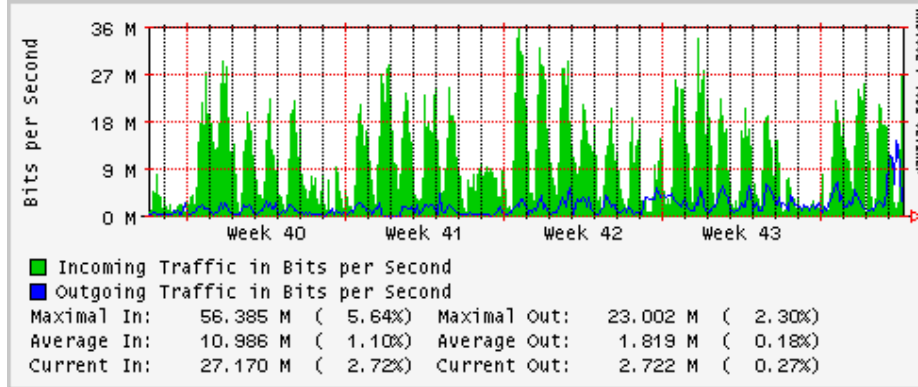

Utilización de los enlaces en el nodo Monterrey (Avantel) correspondientes al mes de Octubre 2008

Enlace hacia Monterrey (Telmex)

Enlace hacia México (Avantel)

Enlace hacia UAL

Enlace hacia UAT

Utilización de los enlaces en el nodo Juárez Correspondientes al mes de Octubre 2008

PVC a Monterrey

Enlace hacia la UACJ

Enlace hacia Abilene por UTEP

Utilización de los enlaces en el nodo Tijuana correspondientes al mes de Octubre 2008

PVC hacia Guadalajara

PVC hacia CICESE

PVC hacia UNAM (Opera Oberta Temporal)