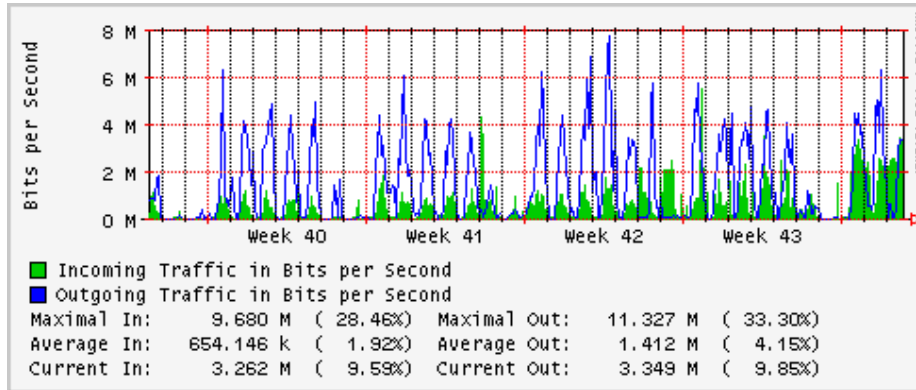

Utilización de los enlaces en el nodo México (Telmex) correspondientes al mes de Octubre 2008

PVC hacia Guadalajara

PVC hacia México (Avantel)

PVC hacia IPN

PVC hacia UAM

PVC hacia UDLAP

PVC hacia UNINET-VPNs

PVC hacia UNAM

PVC hacia INTELMEEX

PVC hacia ITESM-CEM

PVC hacia SEP-DGTVE

Túnel IPv6 hacia UAEH

Túnel IPv6 hacia UNAM

Utilización de los enlaces en el nodo México (Avantel) correspondientes al mes de Octubre 2008