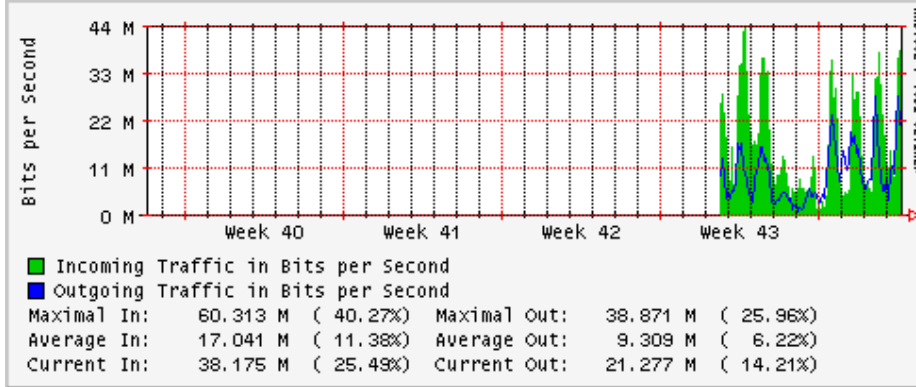

Enlace hacia Pacific Wave en Seattle (Standard Frames)

Enlace hacia Pacific Wave en SunnyVale (Jumbo Frames)

Enlace hacia Pacific Wave en SunnyVale (Standard Frames)

Utilización de los enlaces en el nodo Guadalajara correspondientes al mes de Octubre 2008

PVC hacia Tijuana

PVC hacia Monterrey

PVC hacia México

PVC hacia UdeG

VPN hacia la U.COLIMA

Nota: Las gráficas de este router se ven a partir de las últimas dos semanas del mes de octubre 2008, debido al cambio de equipo en el nodo Guadalajara, la sustitución del router cisco 7204 por un cisco 7206 VXR.