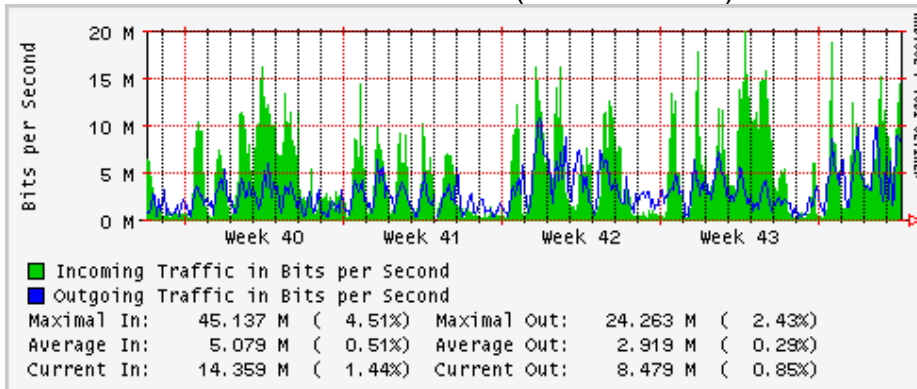

PVC a Monterrey

Enlace hacia la UACJ

Enlace hacia Abilene por UTEP

Utilización de los enlaces en el nodo Tijuana correspondientes al mes de Octubre 2008

PVC hacia Guadalajara

PVC hacia CICESE

PVC hacia UNAM (Opera Oberta Temporal)

PVC de IPv6 hacia UdeG

Enlace hacia CLARA

Enlace hacia Pacific Wave en Los Angeles (Jumbo Frames)

Enlace hacia Pacific Wave en Los Angeles (Standard Frames)

Enlace hacia Pacific Wave en seattle (Jumbo Frames)

Enlace hacia Pacific Wave en Seattle (Standard Frames)

Enlace hacia Pacific Wave en SunnyVale (Jumbo Frames)

Enlace hacia Pacific Wave en SunnyVale (Standard Frames)

Utilización de los enlaces en el nodo Guadalajara correspondientes al mes de Octubre 2008