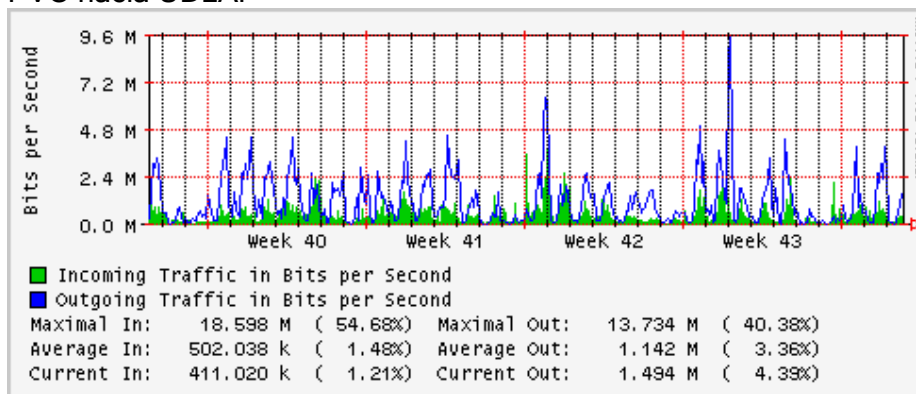

Utilización de los enlaces en el nodo México (Telmex) correspondientes al mes de Octubre 2008

PVC hacia Guadalajara

PVC hacia México (Avantel)

PVC hacia IPN

PVC hacia UAM

PVC hacia UDLAP

PVC hacia UNINET-VPNs

PVC hacia UNAM

PVC hacia INTELMEEX

PVC hacia ITESM-CEM

PVC hacia SEP-DGTVE

Túnel IPv6 hacia UAEH

Túnel IPv6 hacia UNAM

Utilización de los enlaces en el nodo México (Avantel) correspondientes al mes de Octubre 2008