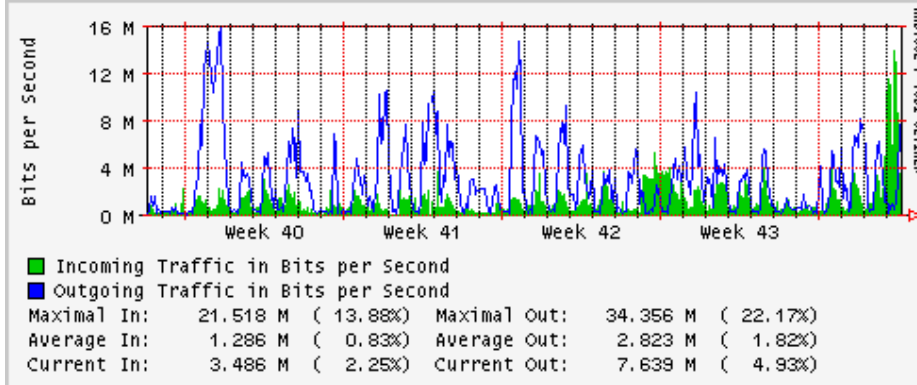

Utilización de los enlaces en el nodo Monterrey (Avantel) correspondientes al mes de Octubre 2008

Enlace hacia Monterrey (Telmex)

Enlace hacia México (Avantel)

Enlace hacia UAL

Enlace hacia UAT

Utilización de los enlaces en el nodo Juárez Correspondientes al mes de Octubre 2008

PVC a Monterrey

Enlace hacia la UACJ

Enlace hacia Abilene por UTEP

Utilización de los enlaces en el nodo Tijuana correspondientes al mes de Octubre 2008

PVC hacia Guadalajara

PVC hacia CICESE

PVC hacia UNAM (Opera Oberta Temporal)