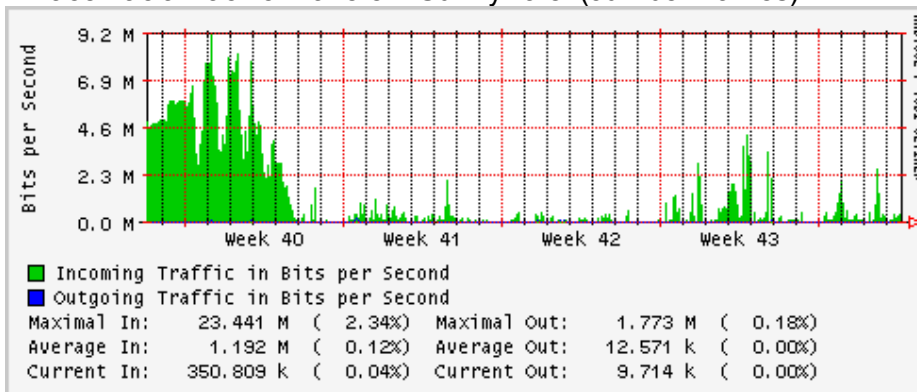

PVC a Monterrey

Enlace hacia la UACJ

Enlace hacia Abilene por UTEP

Utilización de los enlaces en el nodo Tijuana correspondientes al mes de Octubre 2008

PVC hacia Guadalajara

PVC hacia CICESE

PVC hacia UNAM (Opera Oberta Temporal)

PVC de IPv6 hacia UdeG

Enlace hacia CLARA

Enlace hacia Pacific Wave en Los Angeles (Jumbo Frames)

Enlace hacia Pacific Wave en Los Angeles (Standard Frames)

Enlace hacia Pacific Wave en seattle (Jumbo Frames)

Enlace hacia Pacific Wave en Seattle (Standard Frames)

Enlace hacia Pacific Wave en SunnyVale (Jumbo Frames)

Enlace hacia Pacific Wave en SunnyVale (Standard Frames)

Utilización de los enlaces en el nodo Guadalajara correspondientes al mes de Octubre 2008