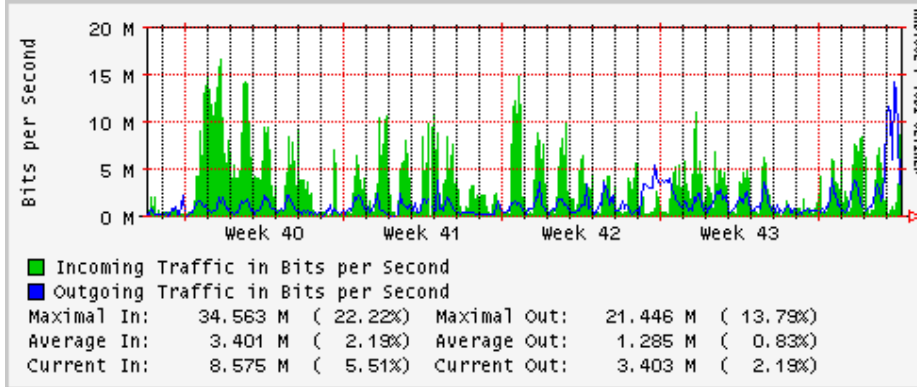

Utilización de los enlaces en el nodo Monterrey (Avantel) correspondientes al mes de Octubre 2008

Enlace hacia Monterrey (Telmex)

Enlace hacia México (Avantel)

Enlace hacia UAL

Enlace hacia UAT

Utilización de los enlaces en el nodo Juárez Correspondientes al mes de Octubre 2008

PVC a Monterrey

Enlace hacia la UACJ

Enlace hacia Abilene por UTEP

Utilización de los enlaces en el nodo Tijuana correspondientes al mes de Octubre 2008

PVC hacia Guadalajara

PVC hacia CICESE

PVC hacia UNAM (Opera Oberta Temporal)