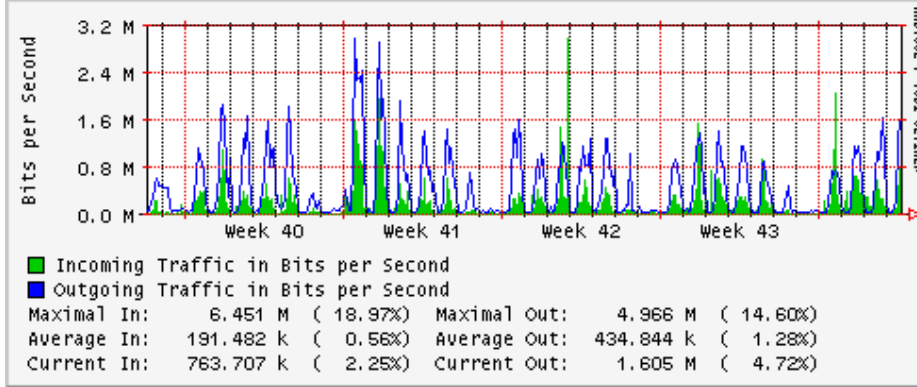

PVC hacia UANL