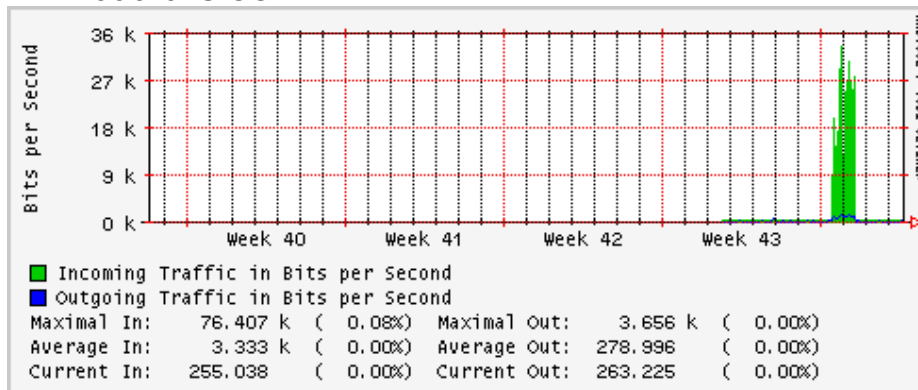

PVC hacia Tijuana

PVC hacia Monterrey

PVC hacia México

PVC hacia UdeG

VPN hacia la U.COLIMA

Nota: Las gráficas de este router se ven a partir de las últimas dos semanas del mes de octubre 2008, debido al cambio de equipo en el nodo Guadalajara, la sustitución del router cisco 7204 por un cisco 7206 VXR.