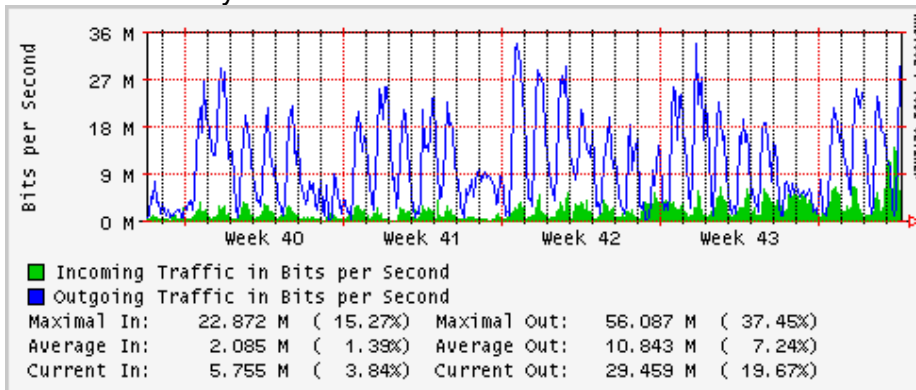

Utilización de los enlaces en el nodo Monterrey (Avantel) correspondientes al mes de Octubre 2008

Enlace hacia Monterrey (Telmex)

Enlace hacia México (Avantel)

Enlace hacia UAL

Enlace hacia UAT

Utilización de los enlaces en el nodo Juárez Correspondientes al mes de Octubre 2008

PVC a Monterrey

Enlace hacia la UACJ

Enlace hacia Abilene por UTEP

Utilización de los enlaces en el nodo Tijuana correspondientes al mes de Octubre 2008

PVC hacia Guadalajara

PVC hacia CICESE

PVC hacia UNAM (Opera Oberta Temporal)