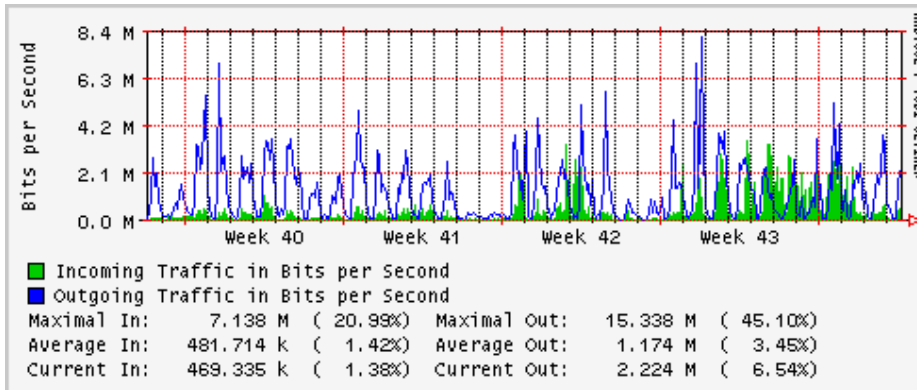

Utilización de los enlaces en el nodo Monterrey (Avantel) correspondientes al mes de Octubre 2008

Enlace hacia Monterrey (Telmex)

Enlace hacia México (Avantel)

Enlace hacia UAL

Enlace hacia UAT

Utilización de los enlaces en el nodo Juárez Correspondientes al mes de Octubre 2008