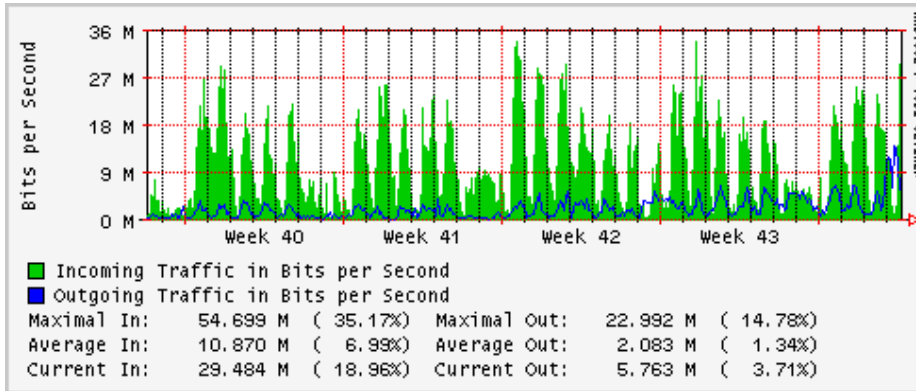

PVC hacia Juárez