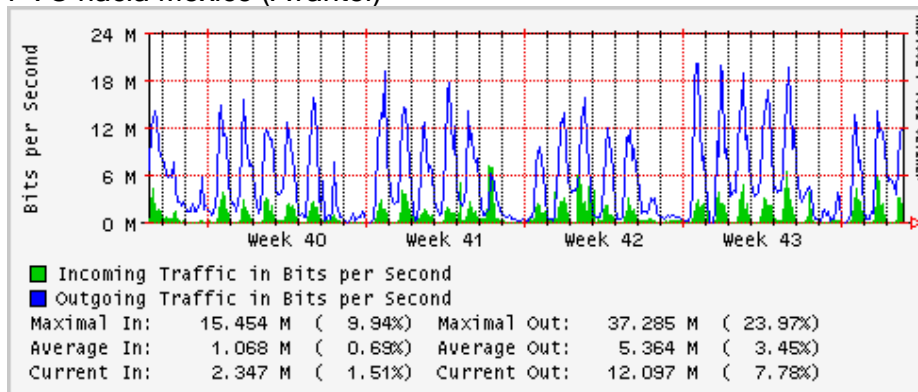

Utilización de los enlaces en el nodo México (Telmex) correspondientes al mes de Octubre 2008

PVC hacia Guadalajara

PVC hacia México (Avantel)

PVC hacia IPN

PVC hacia UAM

PVC hacia UDLAP

PVC hacia UNINET-VPNs

PVC hacia UNAM

PVC hacia INTELMEEX

PVC hacia ITESM-CEM

PVC hacia SEP-DGTVE

Túnel IPv6 hacia UAEH

Túnel IPv6 hacia UNAM

Utilización de los enlaces en el nodo México (Avantel) correspondientes al mes de Octubre 2008