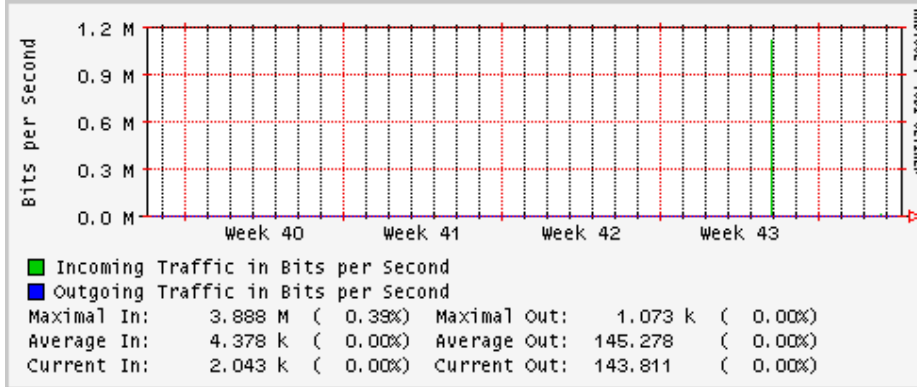

Enlace hacia Pacific Wave en Seattle (Standard Frames)