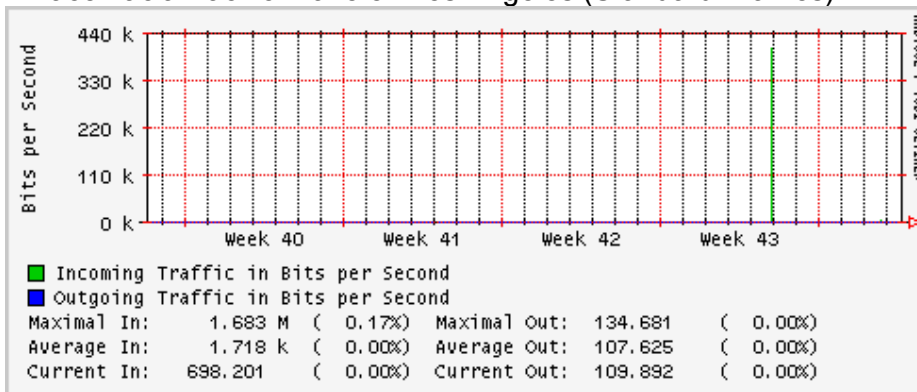

PVC a Monterrey

Enlace hacia la UACJ

Enlace hacia Abilene por UTEP

Utilización de los enlaces en el nodo Tijuana correspondientes al mes de Octubre 2008

PVC hacia Guadalajara

PVC hacia CICESE

PVC hacia UNAM (Opera Oberta Temporal)

PVC de IPv6 hacia UdeG

Enlace hacia CLARA

Enlace hacia Pacific Wave en Los Angeles (Jumbo Frames)

Enlace hacia Pacific Wave en Los Angeles (Standard Frames)

Enlace hacia Pacific Wave en seattle (Jumbo Frames)