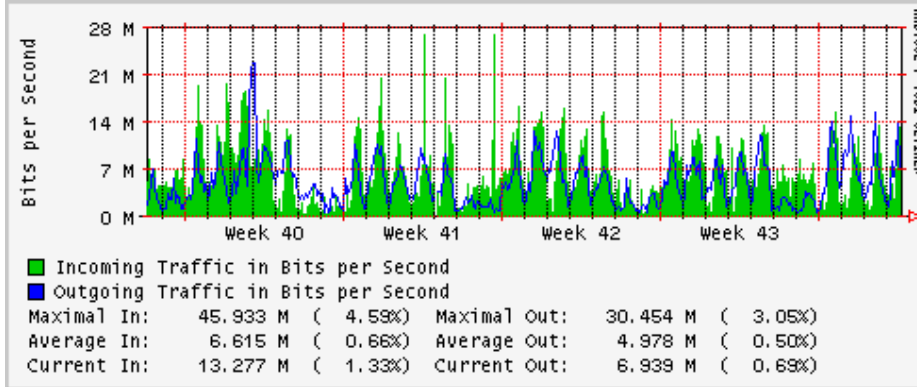

PVC a Monterrey

Enlace hacia la UACJ

Enlace hacia Abilene por UTEP

Utilización de los enlaces en el nodo Tijuana correspondientes al mes de Octubre 2008

PVC hacia Guadalajara

PVC hacia CICESE

PVC hacia UNAM (Opera Oberta Temporal)

PVC de IPv6 hacia UdeG

Enlace hacia CLARA

Enlace hacia Pacific Wave en Los Angeles (Jumbo Frames)

Enlace hacia Pacific Wave en Los Angeles (Standard Frames)

Enlace hacia Pacific Wave en seattle (Jumbo Frames)