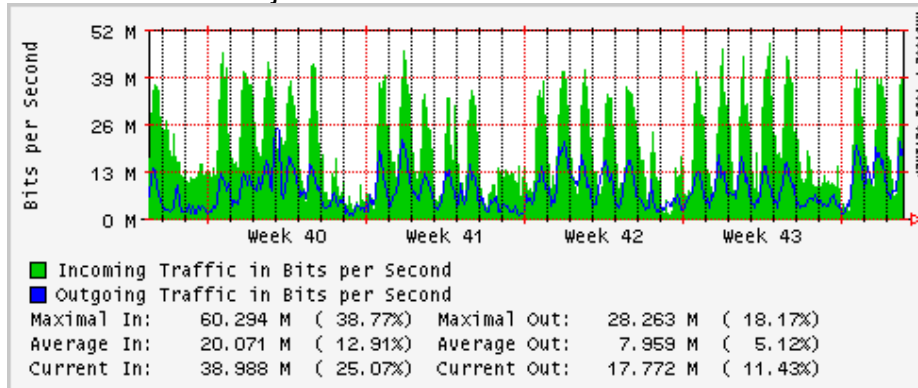

Utilización de los enlaces en el nodo México (Telmex) correspondientes al mes de Octubre 2008

PVC hacia Guadalajara

PVC hacia México (Avantel)

PVC hacia IPN

PVC hacia UAM

PVC hacia UDLAP

PVC hacia UNINET-VPNs

PVC hacia UNAM

PVC hacia INTELMEEX

PVC hacia ITESM-CEM

PVC hacia SEP-DGTVE

Túnel IPv6 hacia UAEH

Túnel IPv6 hacia UNAM

Utilización de los enlaces en el nodo México (Avantel) correspondientes al mes de Octubre 2008