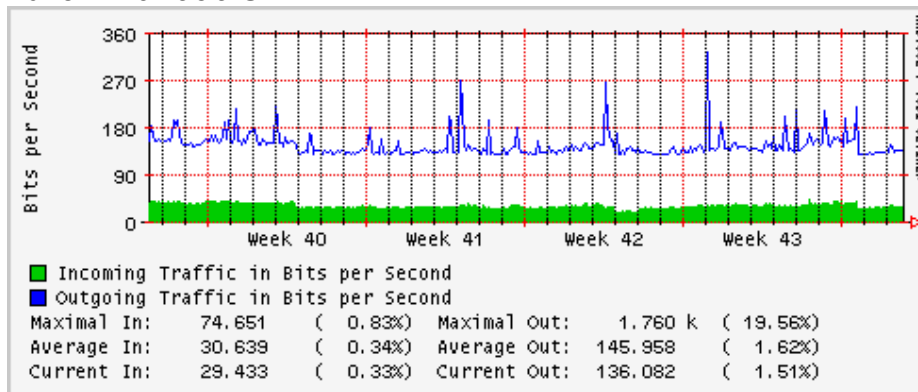

PVC hacia UNAM

PVC hacia INTELMEEX

PVC hacia ITESM-CEM

PVC hacia SEP-DGTVE

Túnel IPv6 hacia UAEH

Túnel IPv6 hacia UNAM

Utilización de los enlaces en el nodo México (Avantel) correspondientes al mes de Octubre 2008