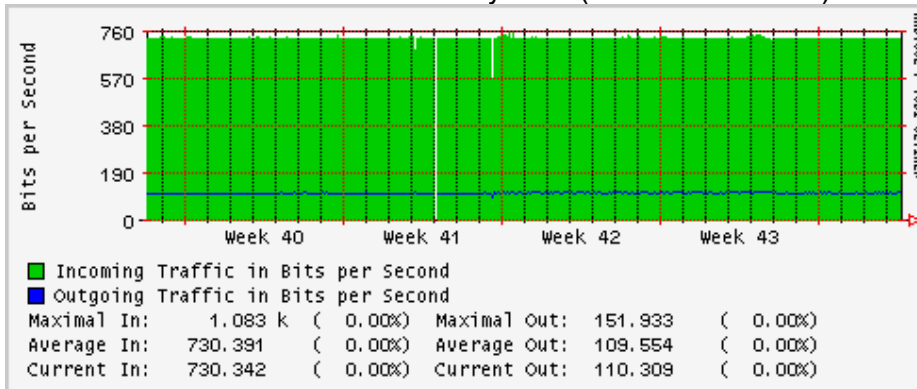

PVC a Monterrey

Enlace hacia la UACJ

Enlace hacia Abilene por UTEP

Utilización de los enlaces en el nodo Tijuana correspondientes al mes de Octubre 2008

PVC hacia Guadalajara

PVC hacia CICESE

PVC hacia UNAM (Opera Oberta Temporal)

PVC de IPv6 hacia UdeG

Enlace hacia CLARA

Enlace hacia Pacific Wave en Los Angeles (Jumbo Frames)

Enlace hacia Pacific Wave en Los Angeles (Standard Frames)

Enlace hacia Pacific Wave en seattle (Jumbo Frames)

Enlace hacia Pacific Wave en Seattle (Standard Frames)

Enlace hacia Pacific Wave en SunnyVale (Jumbo Frames)

Enlace hacia Pacific Wave en SunnyVale (Standard Frames)

Utilización de los enlaces en el nodo Guadalajara correspondientes al mes de Octubre 2008