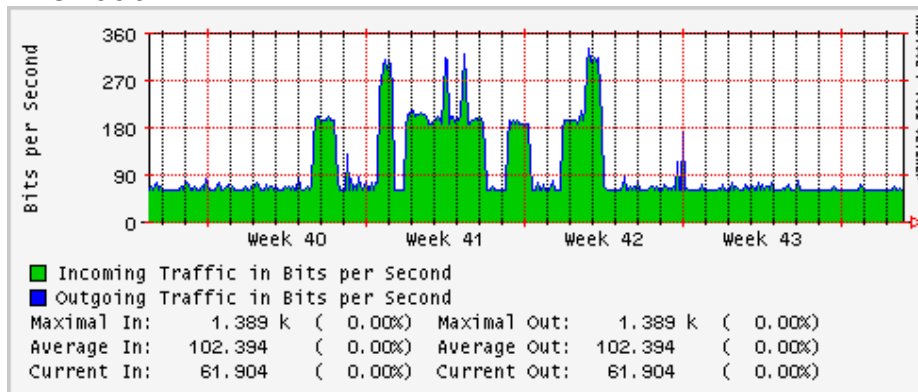

PVC hacia UNAM

PVC hacia INTELMEEX

PVC hacia ITESM-CEM

PVC hacia SEP-DGTVE

Túnel IPv6 hacia UAEH

Túnel IPv6 hacia UNAM

Utilización de los enlaces en el nodo México (Avantel) correspondientes al mes de Octubre 2008