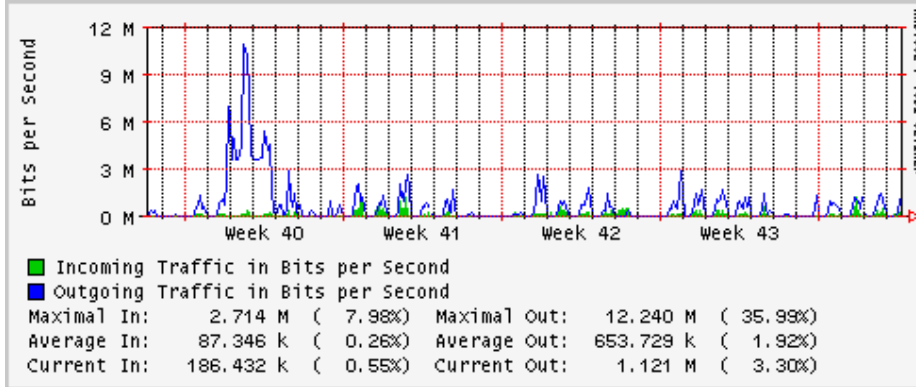

Utilización de los enlaces en el nodo Monterrey (Avantel) correspondientes al mes de Octubre 2008

Enlace hacia Monterrey (Telmex)

Enlace hacia México (Avantel)

Enlace hacia UAL

Enlace hacia UAT

Utilización de los enlaces en el nodo Juárez Correspondientes al mes de Octubre 2008

PVC a Monterrey

Enlace hacia la UACJ

Enlace hacia Abilene por UTEP

Utilización de los enlaces en el nodo Tijuana correspondientes al mes de Octubre 2008

PVC hacia Guadalajara

PVC hacia CICESE

PVC hacia UNAM (Opera Oberta Temporal)