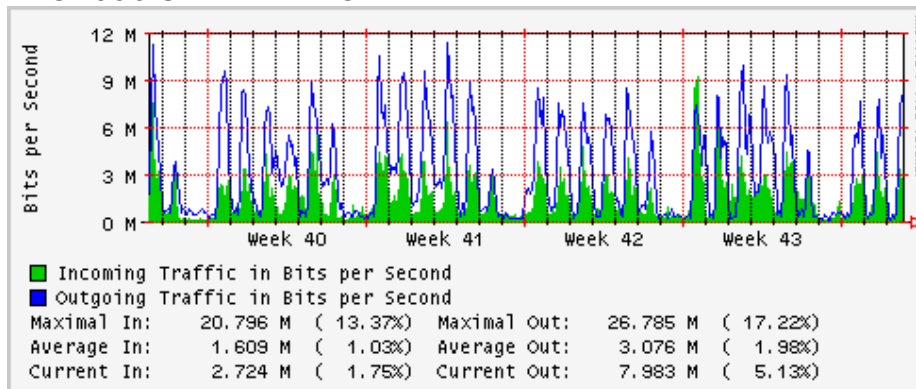

Utilización de los enlaces en el nodo México (Telmex) correspondientes al mes de Octubre 2008

PVC hacia Guadalajara

PVC hacia México (Avantel)

PVC hacia IPN

PVC hacia UAM

PVC hacia UDLAP

PVC hacia UNINET-VPNs

PVC hacia UNAM

PVC hacia INTELMEEX

PVC hacia ITESM-CEM

PVC hacia SEP-DGTVE

Túnel IPv6 hacia UAEH

Túnel IPv6 hacia UNAM

Utilización de los enlaces en el nodo México (Avantel) correspondientes al mes de Octubre 2008