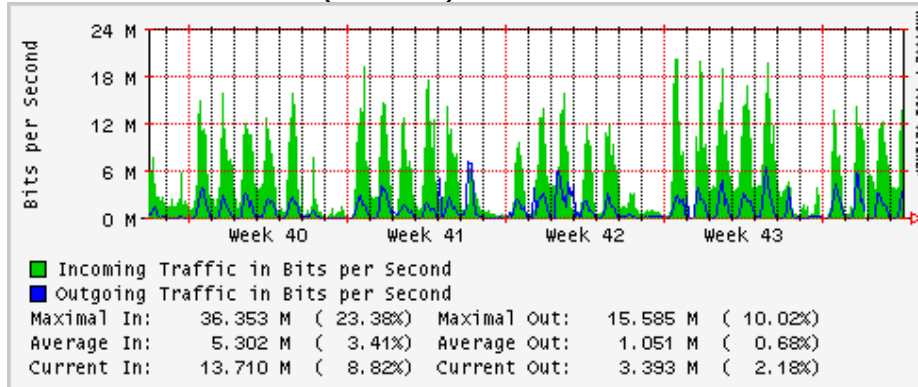

Enlace hacia México (Telmex)