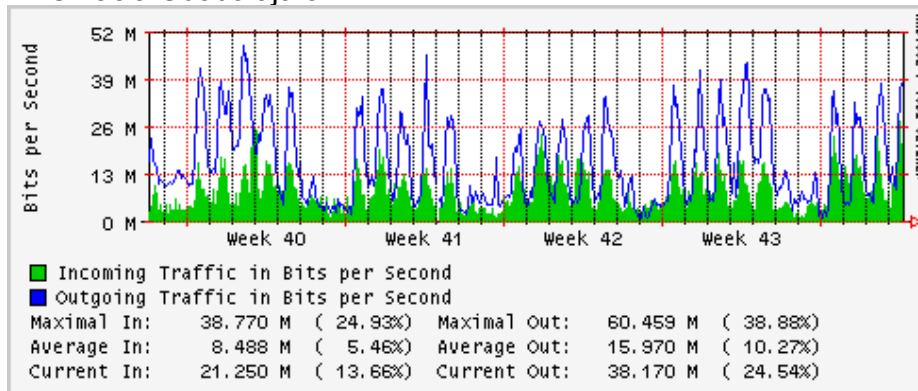

PVC a Monterrey

Enlace hacia la UACJ

Enlace hacia Abilene por UTEP

Utilización de los enlaces en el nodo Tijuana correspondientes al mes de Octubre 2008

PVC hacia Guadalajara

PVC hacia CICESE

PVC hacia UNAM (Opera Oberta Temporal)

PVC de IPv6 hacia UdeG

Enlace hacia CLARA

Enlace hacia Pacific Wave en Los Angeles (Jumbo Frames)

Enlace hacia Pacific Wave en Los Angeles (Standard Frames)

Enlace hacia Pacific Wave en seattle (Jumbo Frames)