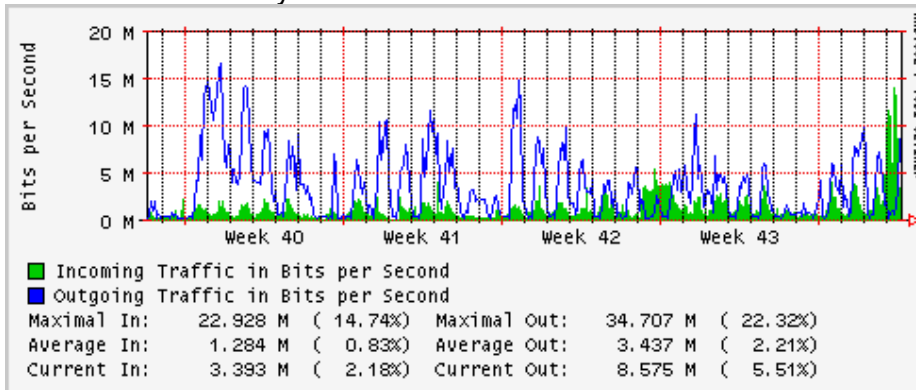

PVC hacia Monterrey Avantel