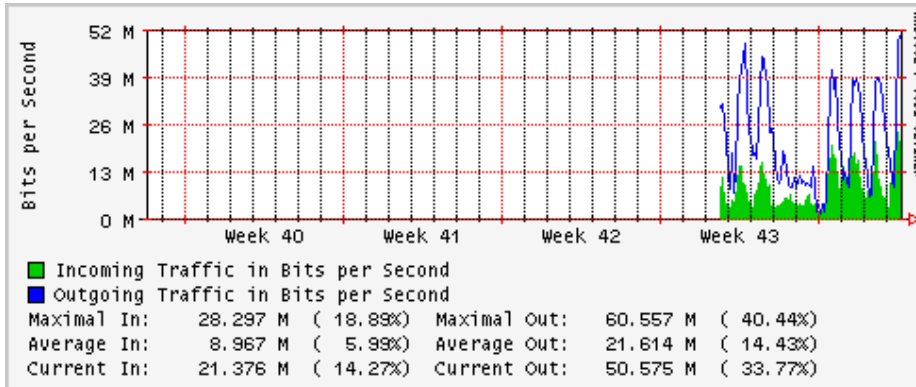

Enlace hacia Pacific Wave en Seattle (Standard Frames)

Enlace hacia Pacific Wave en SunnyVale (Jumbo Frames)

Enlace hacia Pacific Wave en SunnyVale (Standard Frames)

Utilización de los enlaces en el nodo Guadalajara correspondientes al mes de Octubre 2008

PVC hacia Tijuana

PVC hacia Monterrey

PVC hacia México

PVC hacia UdeG

VPN hacia la U.COLIMA

Nota: Las gráficas de este router se ven a partir de las últimas dos semanas del mes de octubre 2008, debido al cambio de equipo en el nodo Guadalajara, la sustitución del router cisco 7204 por un cisco 7206 VXR.