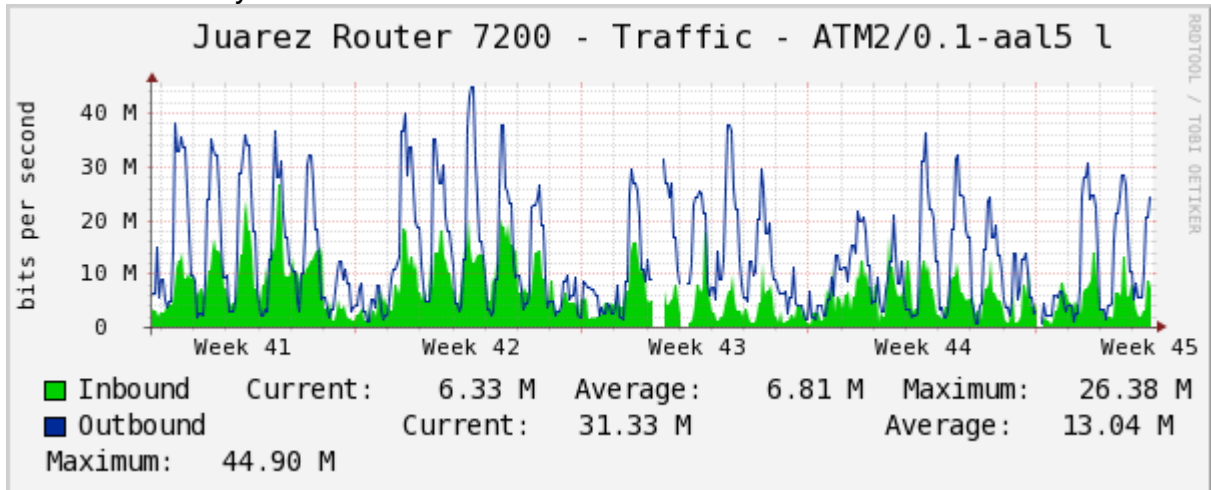

Utilización de los enlaces en el nodo Juárez correspondiente al mes de Octubre 2010.

PVC a Monterrey