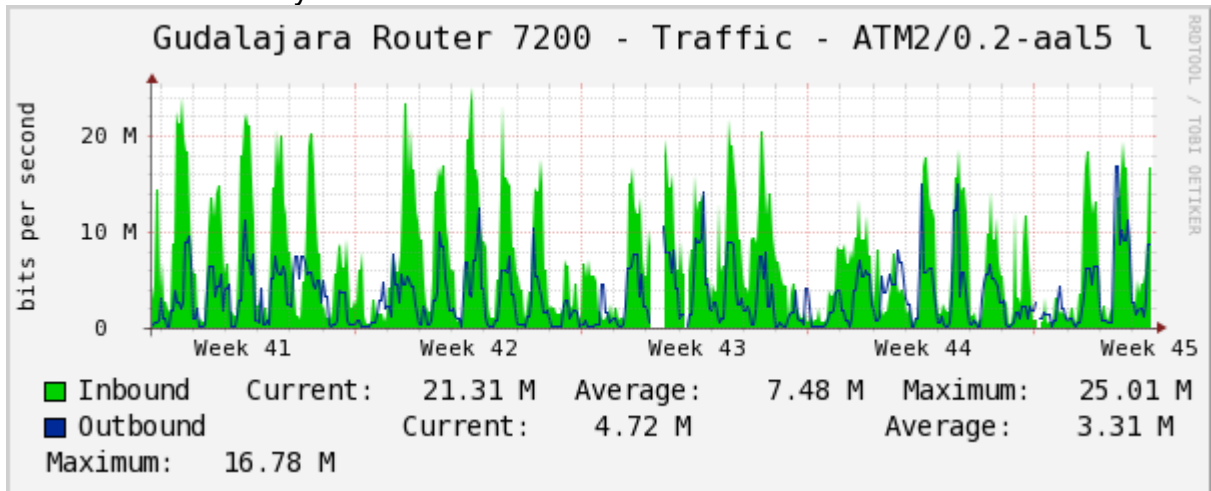

PVC hacia Monterrey