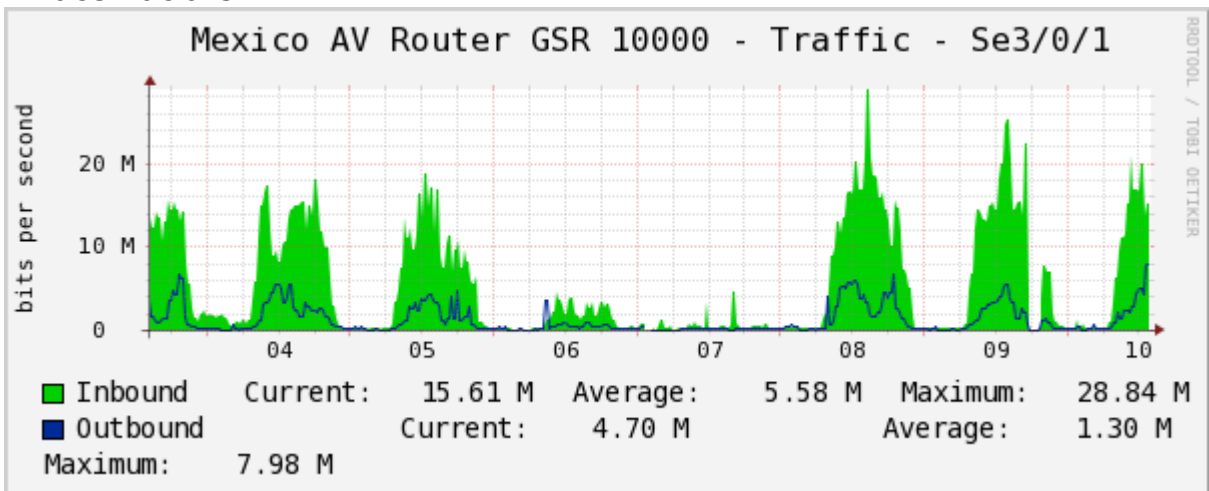

Enlace hacia UV