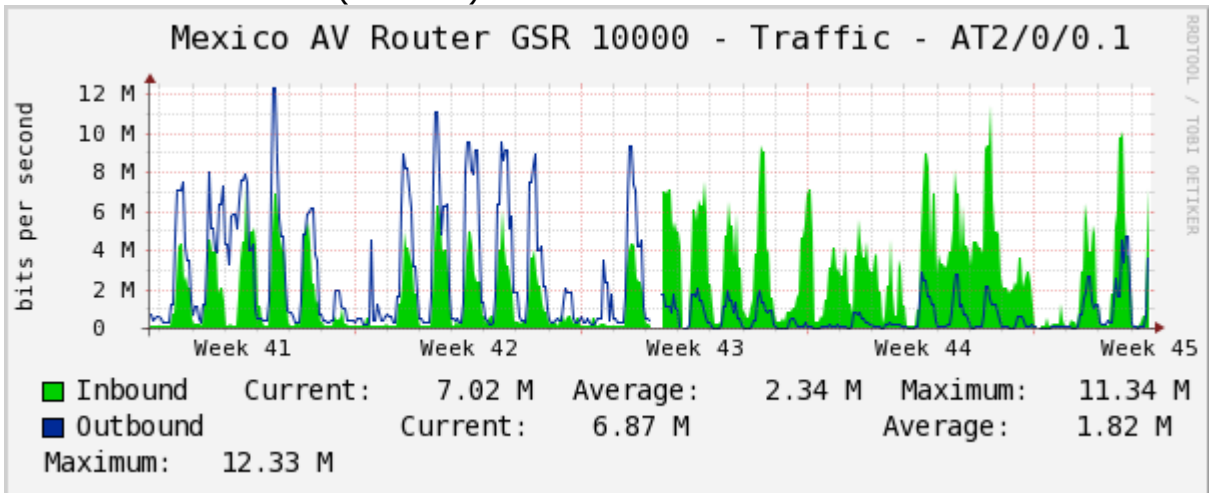

Enlace hacia México (Telmex)