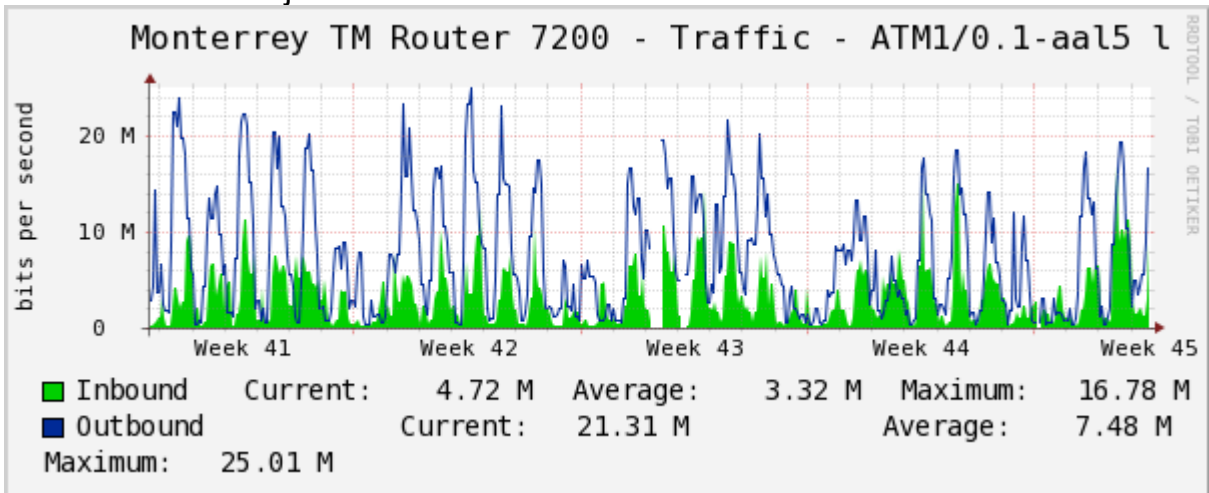

Utilización de los enlaces en el nodo Monterrey (Telmex) correspondientes al mes de Octubre 2010.

PVC hacia Guadalajara