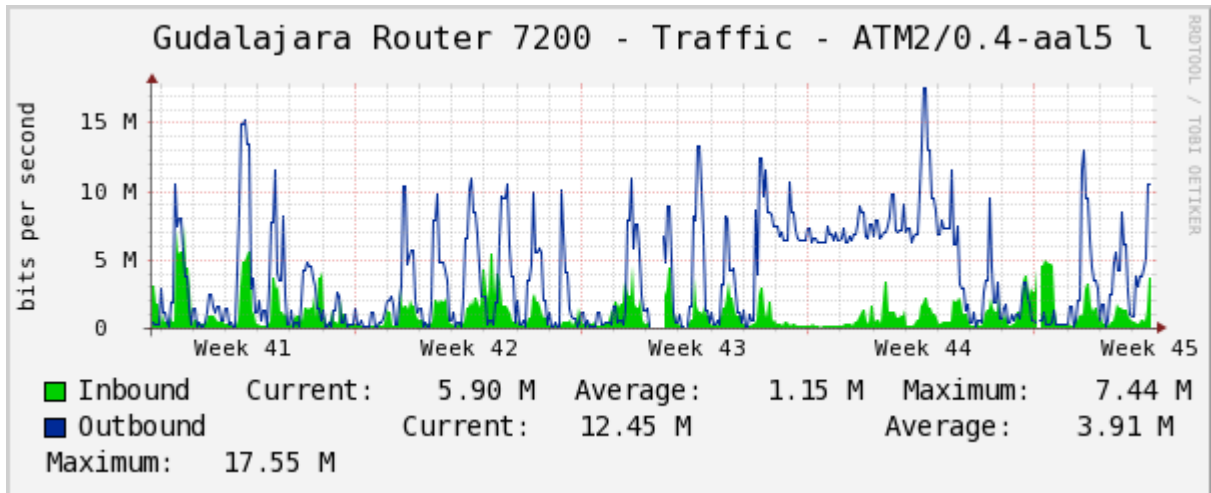

PVC hacia UdeG