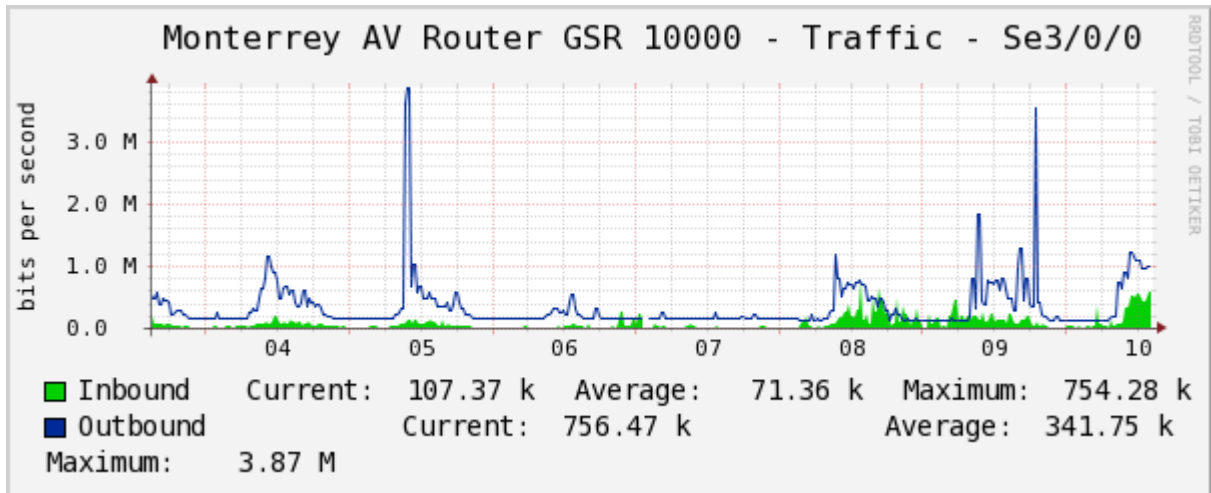

## Utilización de los enlaces en el nodo Monterrey (Axtel) correspondientes al mes de Octubre 2010.

Enlace hacia Monterrey (Telmex)

Enlace hacia México (Axtel)

Enlace hacia UAL

Enlace hacia UAT

## Utilización de los enlaces en el nodo Juárez correspondiente al mes de Octubre 2010.