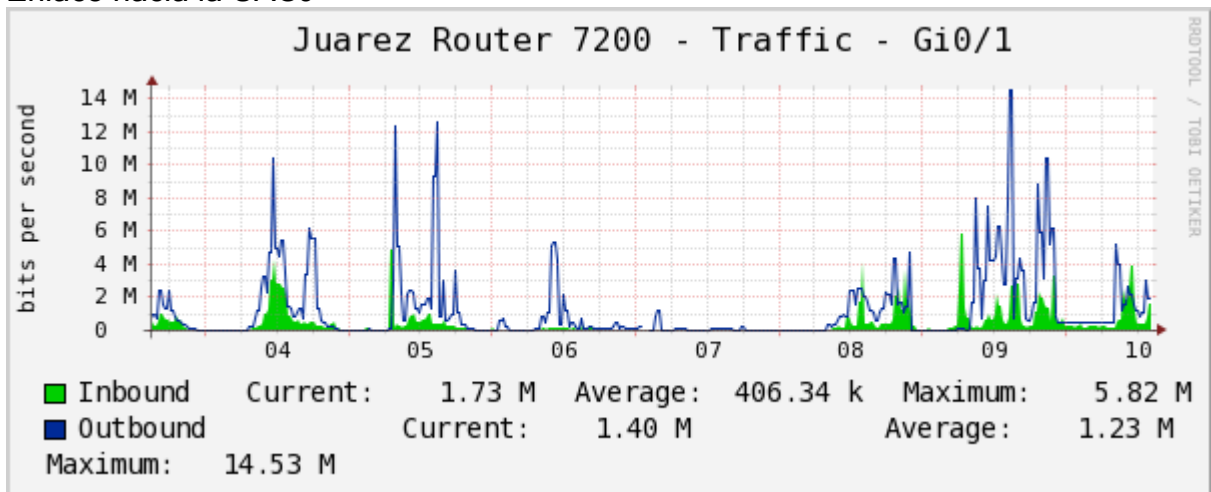

Enlace hacia la UACJ