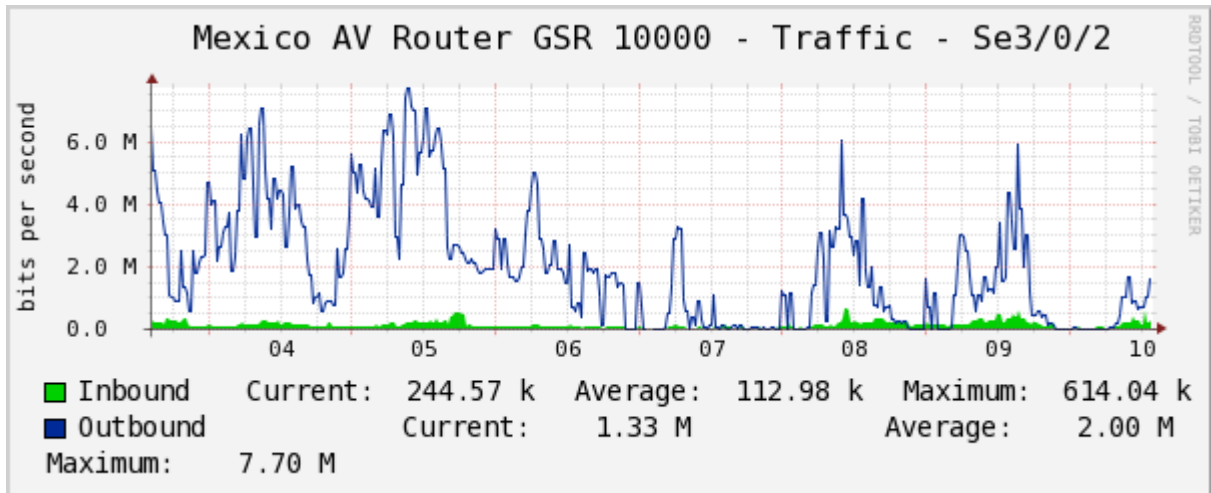

Enlace hacia UAEMor