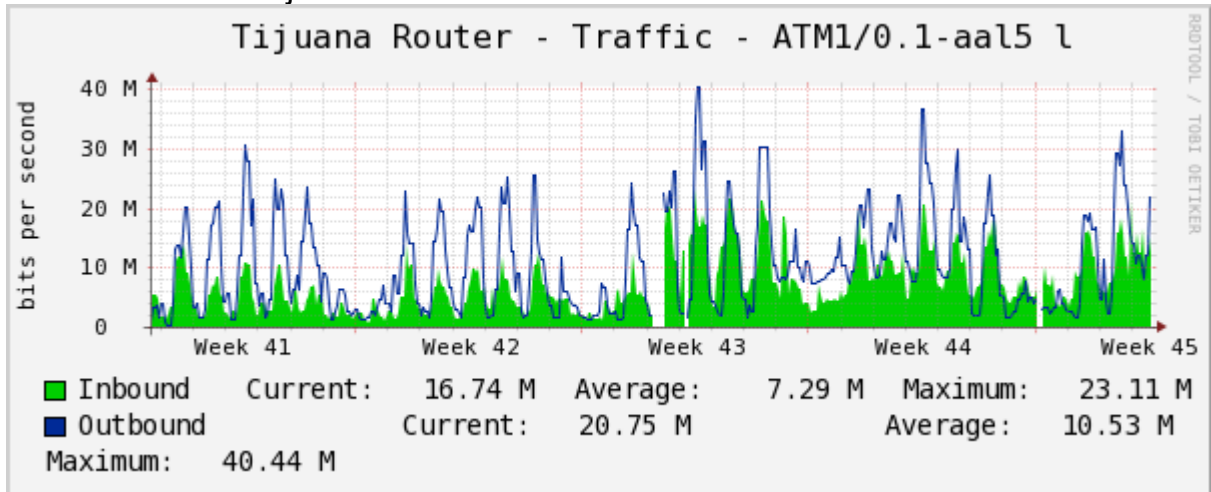

Utilización de los enlaces en el nodo Tijuana correspondiente al mes de Octubre 2010.

PVC hacia Guadalajara