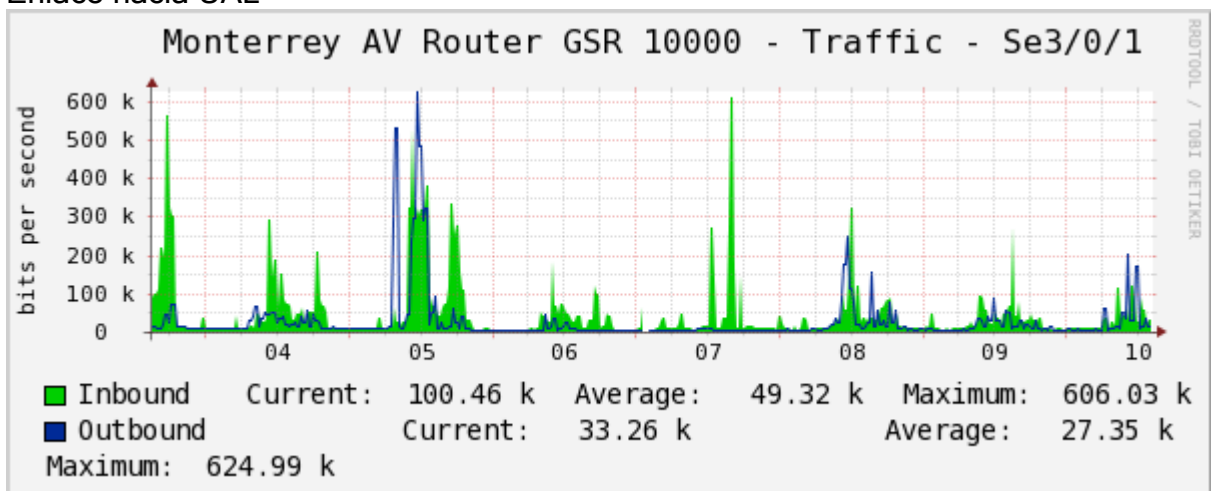

## Utilización de los enlaces en el nodo Monterrey (Axtel) correspondientes al mes de Octubre 2010.

Enlace hacia Monterrey (Telmex)

Enlace hacia México (Axtel)

Enlace hacia UAL

Enlace hacia UAT

## Utilización de los enlaces en el nodo Juárez correspondiente al mes de Octubre 2010.