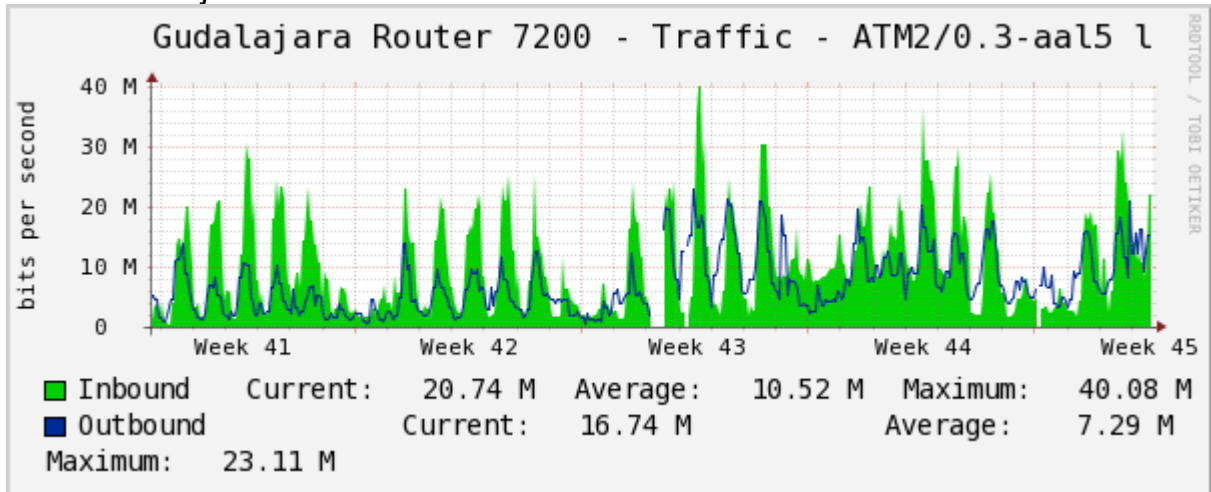

Utilización de los enlaces en el nodo Guadalajara correspondiente al mes de Octubre 2010.

PVC hacia Tijuana