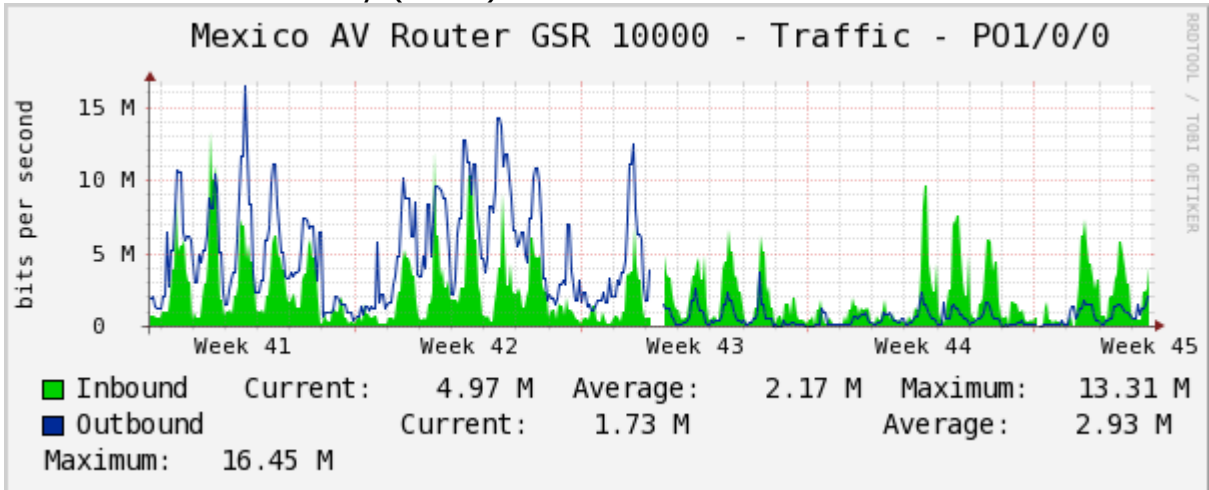

Utilización de los enlaces en el nodo México (Axtel) correspondientes al mes de Octubre 2010.

Enlace hacia Monterrey (Axtel)