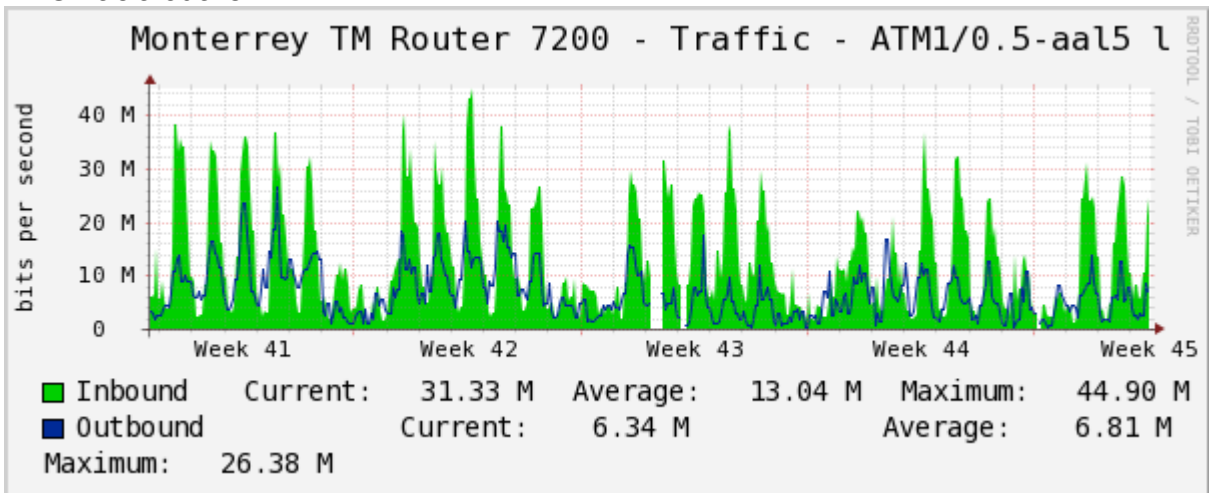

PVC hacia Juárez