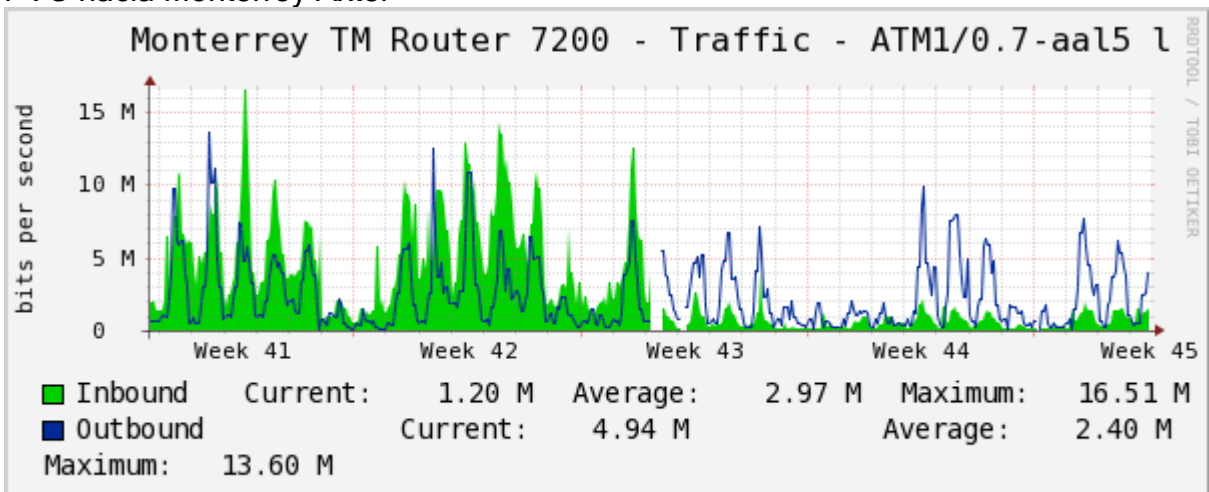

PVC hacia Monterrey Axtel