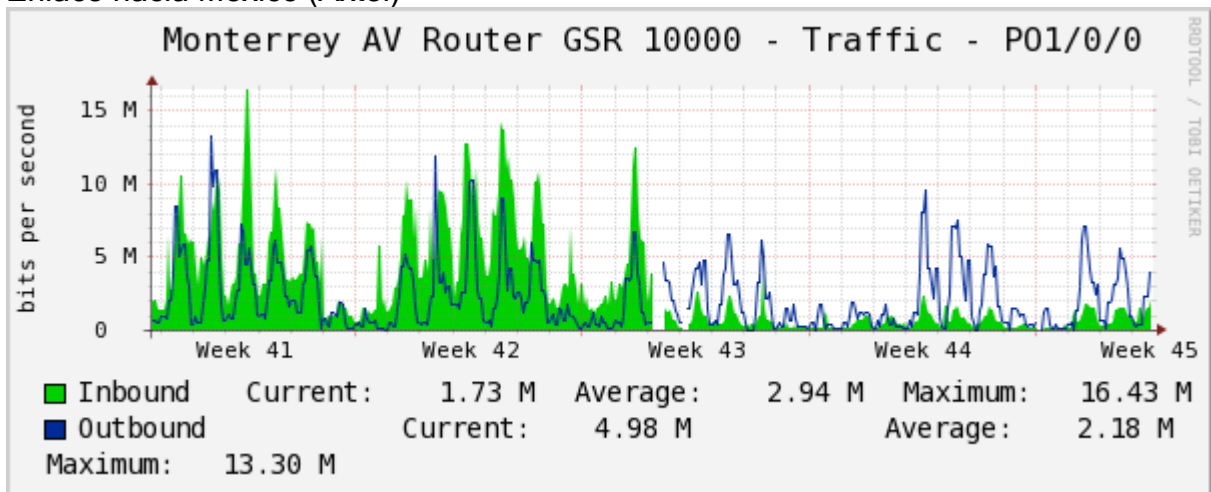

## Utilización de los enlaces en el nodo Monterrey (Axtel) correspondientes al mes de Octubre 2010.

Enlace hacia Monterrey (Telmex)

Enlace hacia México (Axtel)

Enlace hacia UAL

Enlace hacia UAT

## Utilización de los enlaces en el nodo Juárez correspondiente al mes de Octubre 2010.