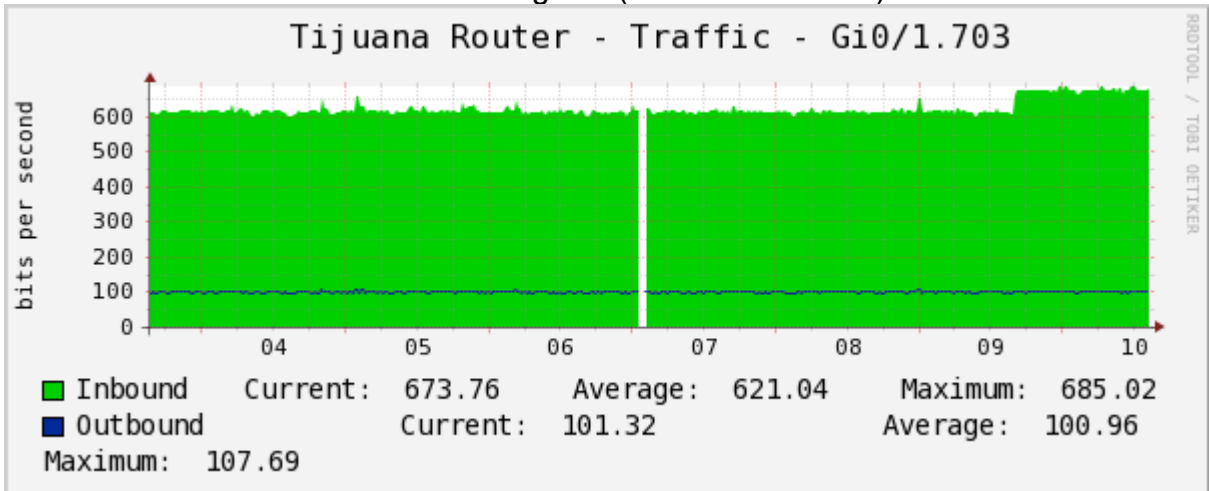

## Utilización de los enlaces en el nodo Tijuana correspondiente al mes de Octubre 2010.

### PVC hacia CICESE

### Enlace hacia CLARA

Enlace hacia Pacific Wave en Los Angeles (Jumbo Frames)

Enlace hacia Pacific Wave en Los Angeles (Standard Frames)

Enlace hacia Pacific Wave en seattle (Jumbo Frames)

Enlace hacia Pacific Wave en Seattle (Standard Frames)