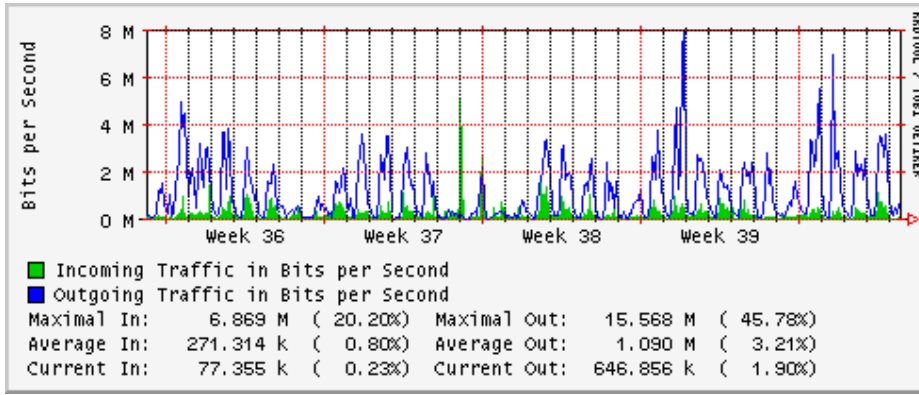

Utilización de los enlaces en el nodo Monterrey (Avantel) correspondientes al mes de Septiembre 2008

Enlace hacia Monterrey (Telmex)

Enlace hacia México (Avantel)

Enlace hacia UAL

Enlace hacia UAT

Utilización de los enlaces en el nodo Juárez Correspondientes al mes de Septiembre 2008