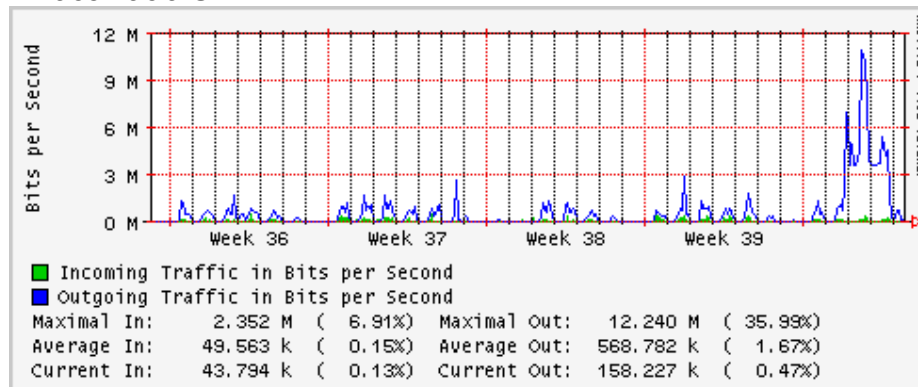

Utilización de los enlaces en el nodo Monterrey (Avantel) correspondientes al mes de Septiembre 2008

Enlace hacia Monterrey (Telmex)

Enlace hacia México (Avantel)

Enlace hacia UAL

Enlace hacia UAT

Utilización de los enlaces en el nodo Juárez Correspondientes al mes de Septiembre 2008

PVC a Monterrey

Enlace hacia la UACJ

Enlace hacia Abilene por UTEP

Utilización de los enlaces en el nodo Tijuana correspondientes al mes de Septiembre 2008

PVC hacia Guadalajara

PVC hacia CICESE

PVC hacia UNAM (Opera Oberta Temporal)