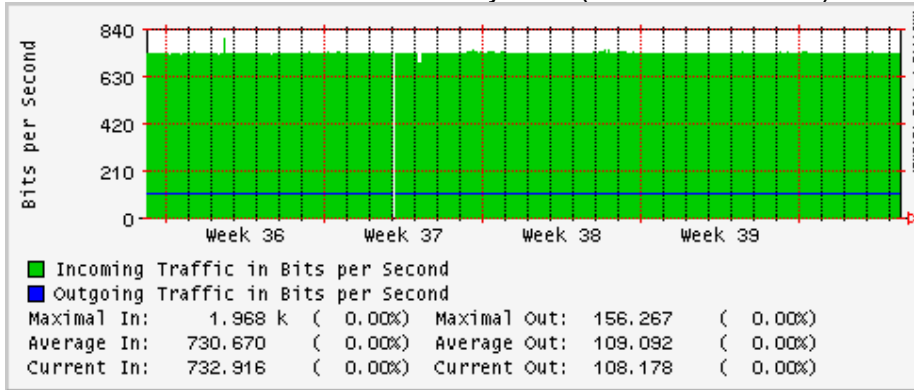

PVC a Monterrey

Enlace hacia la UACJ

Enlace hacia Abilene por UTEP

Utilización de los enlaces en el nodo Tijuana correspondientes al mes de Septiembre 2008

PVC hacia Guadalajara

PVC hacia CICESE

PVC hacia UNAM (Opera Oberta Temporal)

PVC de IPv6 hacia UdeG

Enlace hacia CLARA

Enlace hacia Pacific Wave en Los Angeles (Jumbo Frames)

Enlace hacia Pacific Wave en Los Angeles (Standard Frames)

Enlace hacia Pacific Wave en seattle (Jumbo Frames)

Enlace hacia Pacific Wave en Seattle (Standard Frames)

Enlace hacia Pacific Wave en SunnyVale (Jumbo Frames)

Enlace hacia Pacific Wave en SunnyVale (Standard Frames)

Utilización de los enlaces en el nodo Guadalajara correspondientes al mes de Septiembre 2008