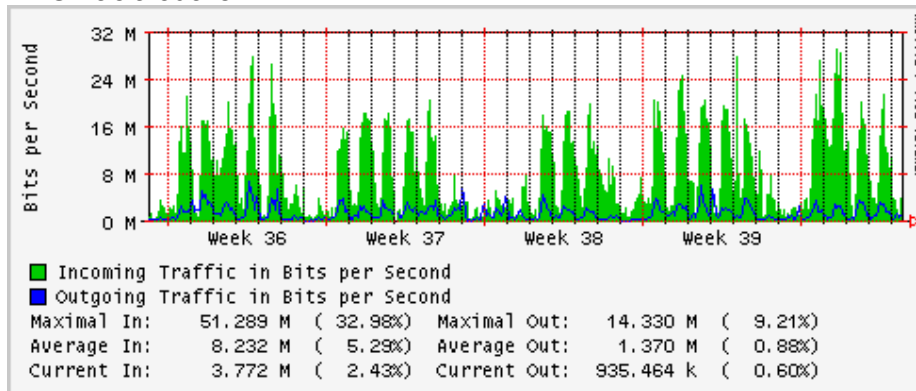

PVC hacia Juárez