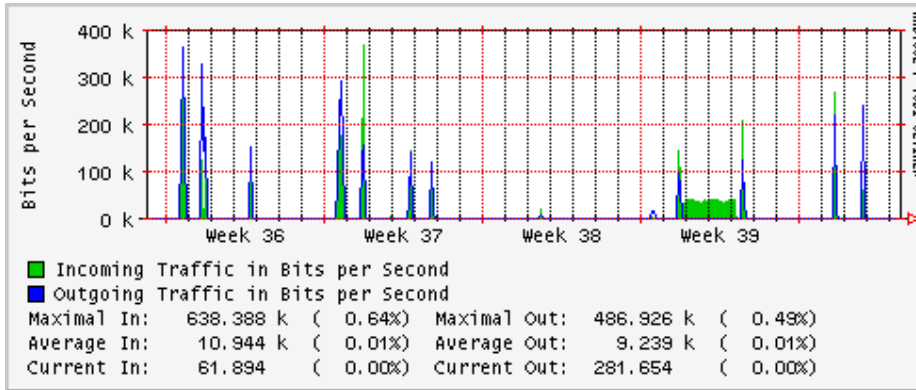

PVC hacia Tijuana

PVC hacia Monterrey

PVC hacia México

PVC hacia UdeG

VPN hacia la U.COLIMA

Utilización de los enlaces en el nodo Cancún correspondientes al mes de Septiembre 2008

Enlace hacia Cancún