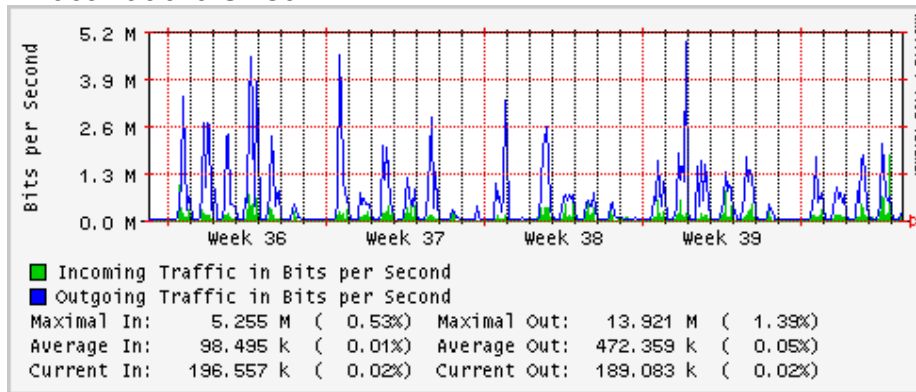

Utilización de los enlaces en el nodo Monterrey (Avantel) correspondientes al mes de Septiembre 2008

Enlace hacia Monterrey (Telmex)

Enlace hacia México (Avantel)

Enlace hacia UAL

Enlace hacia UAT

Utilización de los enlaces en el nodo Juárez Correspondientes al mes de Septiembre 2008

PVC a Monterrey

Enlace hacia la UACJ

Enlace hacia Abilene por UTEP

Utilización de los enlaces en el nodo Tijuana correspondientes al mes de Septiembre 2008

PVC hacia Guadalajara

PVC hacia CICESE

PVC hacia UNAM (Opera Oberta Temporal)