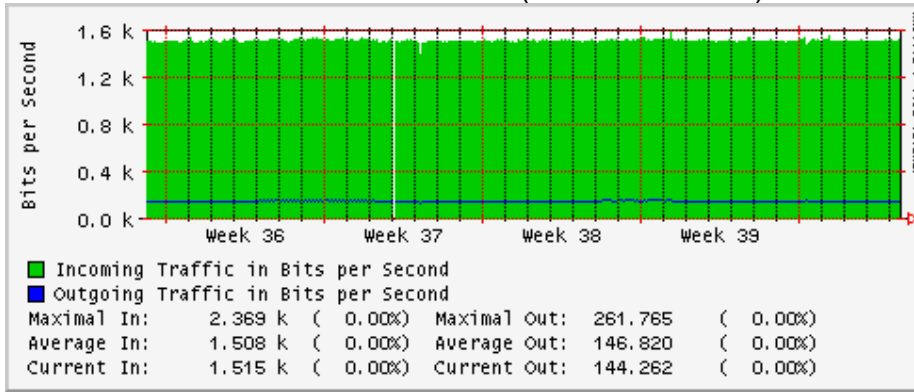

PVC a Monterrey

Enlace hacia la UACJ

Enlace hacia Abilene por UTEP

Utilización de los enlaces en el nodo Tijuana correspondientes al mes de Septiembre 2008

PVC hacia Guadalajara

PVC hacia CICESE

PVC hacia UNAM (Opera Oberta Temporal)

PVC de IPv6 hacia UdeG

Enlace hacia CLARA

Enlace hacia Pacific Wave en Los Angeles (Jumbo Frames)

Enlace hacia Pacific Wave en Los Angeles (Standard Frames)

Enlace hacia Pacific Wave en seattle (Jumbo Frames)

Enlace hacia Pacific Wave en Seattle (Standard Frames)

Enlace hacia Pacific Wave en SunnyVale (Jumbo Frames)

Enlace hacia Pacific Wave en SunnyVale (Standard Frames)

Utilización de los enlaces en el nodo Guadalajara correspondientes al mes de Septiembre 2008