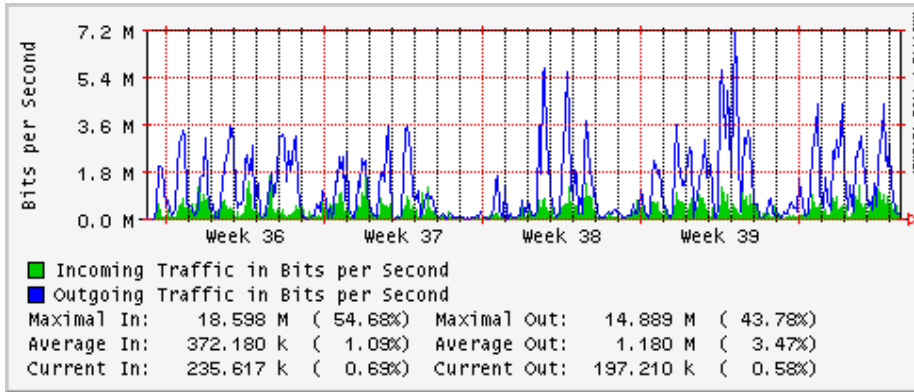

PVC hacia UDLAP