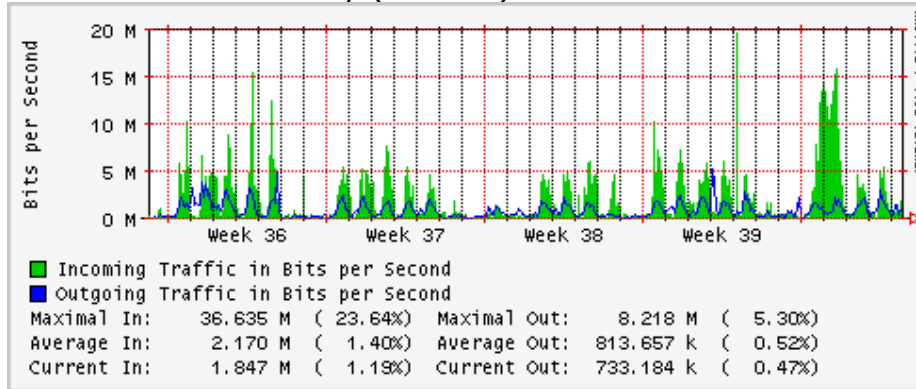

Utilización de los enlaces en el nodo México (Avantel) correspondientes al mes de Septiembre 2008

Enlace hacia Monterrey (Avantel)