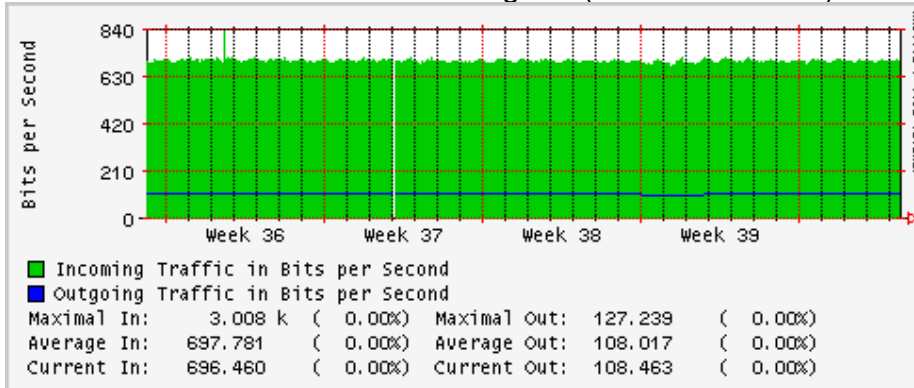

PVC a Monterrey

Enlace hacia la UACJ

Enlace hacia Abilene por UTEP

Utilización de los enlaces en el nodo Tijuana correspondientes al mes de Septiembre 2008

PVC hacia Guadalajara

PVC hacia CICESE

PVC hacia UNAM (Opera Oberta Temporal)

PVC de IPv6 hacia UdeG

Enlace hacia CLARA

Enlace hacia Pacific Wave en Los Angeles (Jumbo Frames)

Enlace hacia Pacific Wave en Los Angeles (Standard Frames)

Enlace hacia Pacific Wave en seattle (Jumbo Frames)

Enlace hacia Pacific Wave en Seattle (Standard Frames)

Enlace hacia Pacific Wave en SunnyVale (Jumbo Frames)

Enlace hacia Pacific Wave en SunnyVale (Standard Frames)

Utilización de los enlaces en el nodo Guadalajara correspondientes al mes de Septiembre 2008