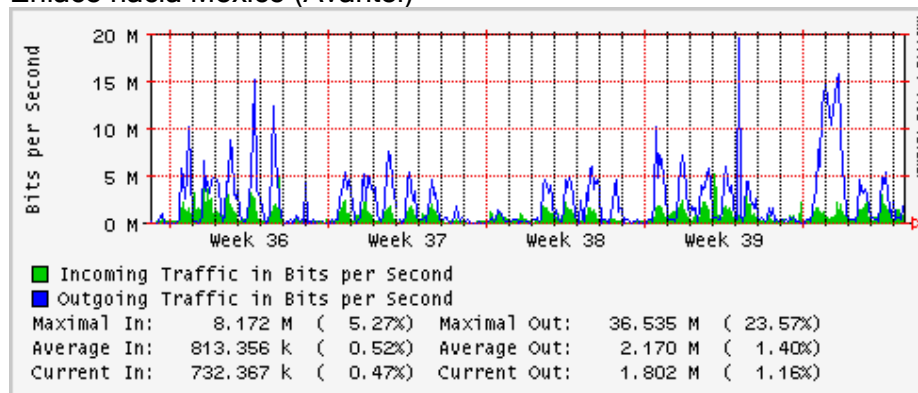

Utilización de los enlaces en el nodo Monterrey (Avantel) correspondientes al mes de Septiembre 2008

Enlace hacia Monterrey (Telmex)

Enlace hacia México (Avantel)

Enlace hacia UAL

Enlace hacia UAT

Utilización de los enlaces en el nodo Juárez Correspondientes al mes de Septiembre 2008

PVC a Monterrey

Enlace hacia la UACJ

Enlace hacia Abilene por UTEP

Utilización de los enlaces en el nodo Tijuana correspondientes al mes de Septiembre 2008

PVC hacia Guadalajara

PVC hacia CICESE

PVC hacia UNAM (Opera Oberta Temporal)