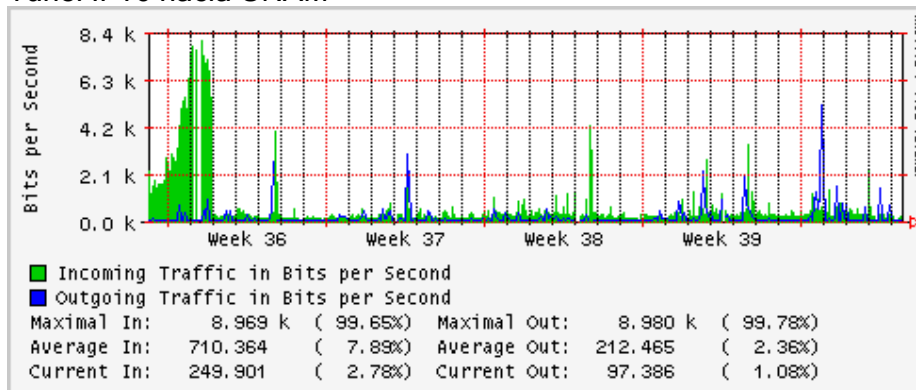

PVC hacia UNAM

PVC hacia INTELMEEX

PVC hacia ITESM-CEM

PVC hacia SEP-DGTVE

Túnel IPv6 hacia UAEH

Túnel IPv6 hacia UNAM

Utilización de los enlaces en el nodo México (Avantel) correspondientes al mes de Septiembre 2008