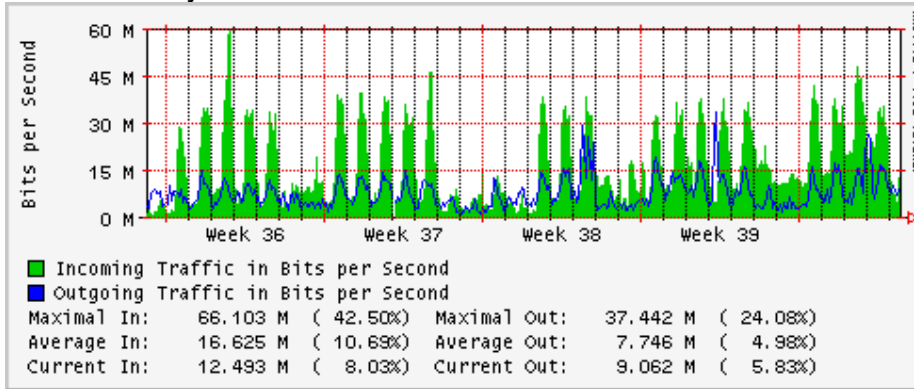

Enlace hacia Pacific Wave en Seattle (Standard Frames)

Enlace hacia Pacific Wave en SunnyVale (Jumbo Frames)

Enlace hacia Pacific Wave en SunnyVale (Standard Frames)

Utilización de los enlaces en el nodo Guadalajara correspondientes al mes de Septiembre 2008

PVC hacia Tijuana

PVC hacia Monterrey

PVC hacia México

PVC hacia UdeG

VPN hacia la U.COLIMA

Utilización de los enlaces en el nodo Cancún correspondientes al mes de Septiembre 2008

Enlace hacia Cancún