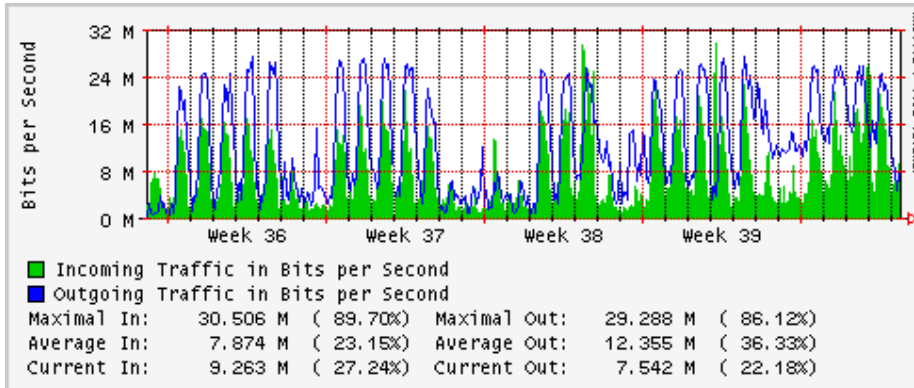

Utilización de los enlaces en el nodo México (Telmex) correspondientes al mes de Septiembre 2008

PVC hacia Guadalajara

PVC hacia México (Avantel)

PVC hacia IPN

PVC hacia UAM

PVC hacia UDLAP

PVC hacia UNINET-VPNs

PVC hacia UNAM

PVC hacia INTELMEEX

PVC hacia ITESM-CEM

PVC hacia SEP-DGTVE

Túnel IPv6 hacia UAEH

Túnel IPv6 hacia UNAM

Utilización de los enlaces en el nodo México (Avantel) correspondientes al mes de Septiembre 2008