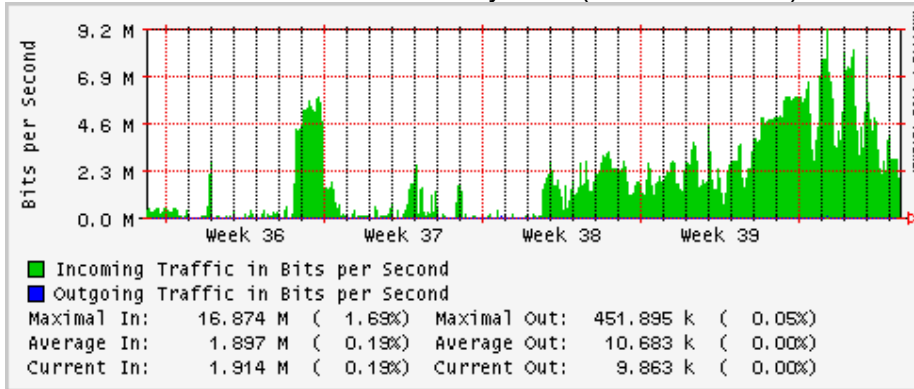

Enlace hacia Pacific Wave en SunnyVale (Jumbo Frames)