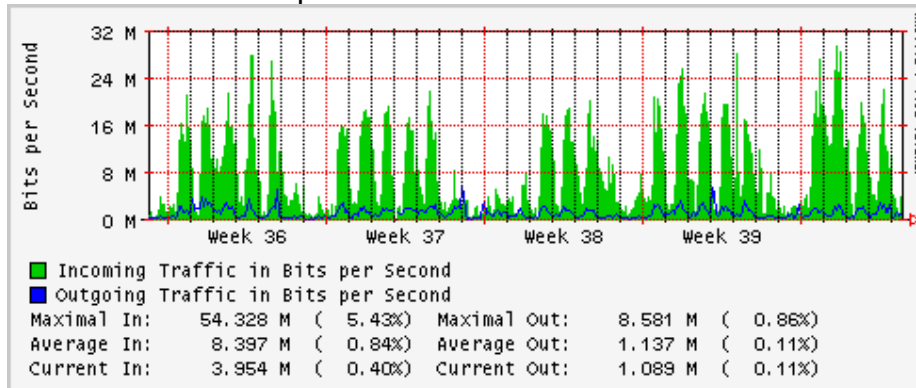

Utilización de los enlaces en el nodo Monterrey (Avantel) correspondientes al mes de Septiembre 2008

Enlace hacia Monterrey (Telmex)

Enlace hacia México (Avantel)

Enlace hacia UAL

Enlace hacia UAT

Utilización de los enlaces en el nodo Juárez Correspondientes al mes de Septiembre 2008

PVC a Monterrey

Enlace hacia la UACJ

Enlace hacia Abilene por UTEP

Utilización de los enlaces en el nodo Tijuana correspondientes al mes de Septiembre 2008

PVC hacia Guadalajara

PVC hacia CICESE

PVC hacia UNAM (Opera Oberta Temporal)