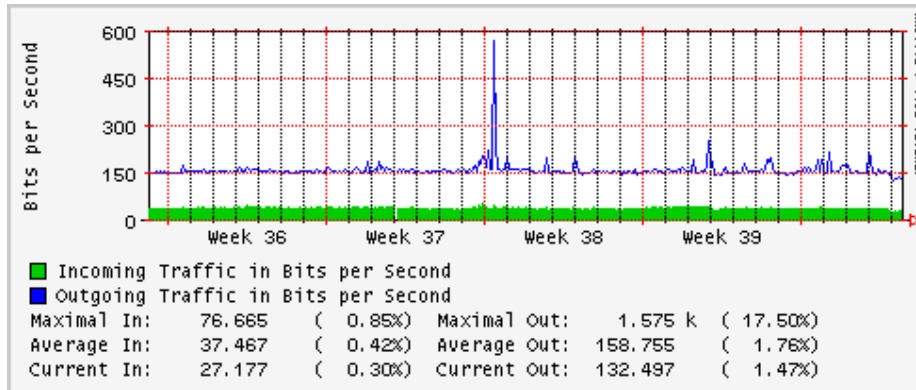

PVC hacia UNAM

PVC hacia INTELMEEX

PVC hacia ITESM-CEM

PVC hacia SEP-DGTVE

Túnel IPv6 hacia UAEH

Túnel IPv6 hacia UNAM

Utilización de los enlaces en el nodo México (Avantel) correspondientes al mes de Septiembre 2008