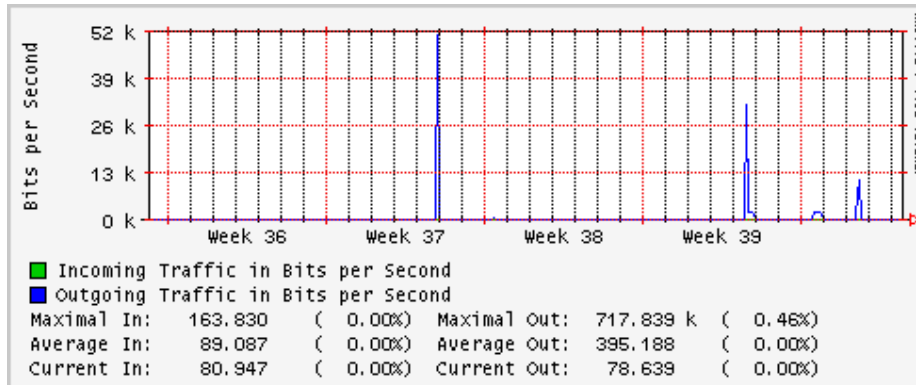

PVC a Monterrey

Enlace hacia la UACJ

Enlace hacia Abilene por UTEP

Utilización de los enlaces en el nodo Tijuana correspondientes al mes de Septiembre 2008

PVC hacia Guadalajara

PVC hacia CICESE

PVC hacia UNAM (Opera Oberta Temporal)

PVC de IPv6 hacia UdeG

Enlace hacia CLARA

Enlace hacia Pacific Wave en Los Angeles (Jumbo Frames)

Enlace hacia Pacific Wave en Los Angeles (Standard Frames)

Enlace hacia Pacific Wave en seattle (Jumbo Frames)