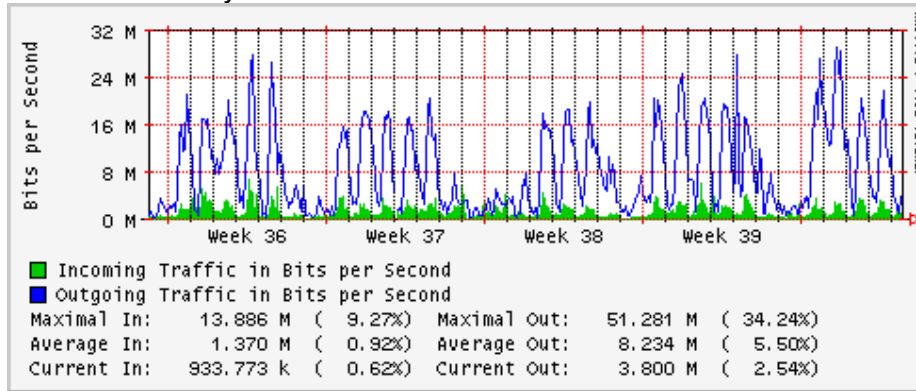

Utilización de los enlaces en el nodo Monterrey (Avantel) correspondientes al mes de Septiembre 2008

Enlace hacia Monterrey (Telmex)

Enlace hacia México (Avantel)

Enlace hacia UAL

Enlace hacia UAT

Utilización de los enlaces en el nodo Juárez Correspondientes al mes de Septiembre 2008

PVC a Monterrey

Enlace hacia la UACJ

Enlace hacia Abilene por UTEP

Utilización de los enlaces en el nodo Tijuana correspondientes al mes de Septiembre 2008

PVC hacia Guadalajara

PVC hacia CICESE

PVC hacia UNAM (Opera Oberta Temporal)