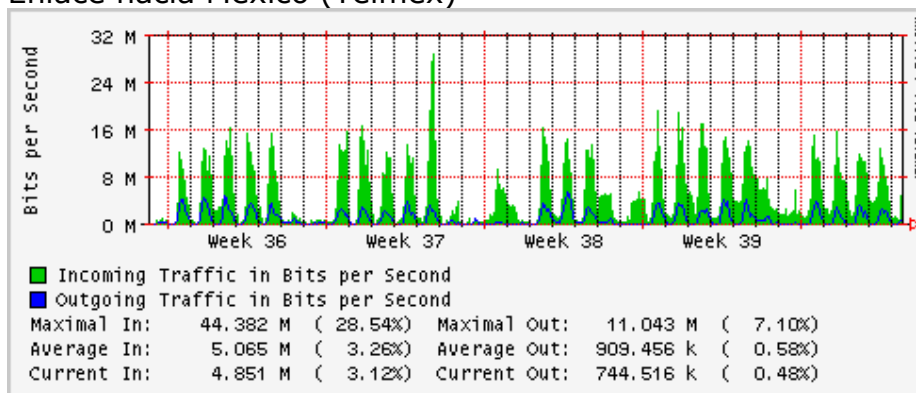

Enlace hacia México (Telmex)