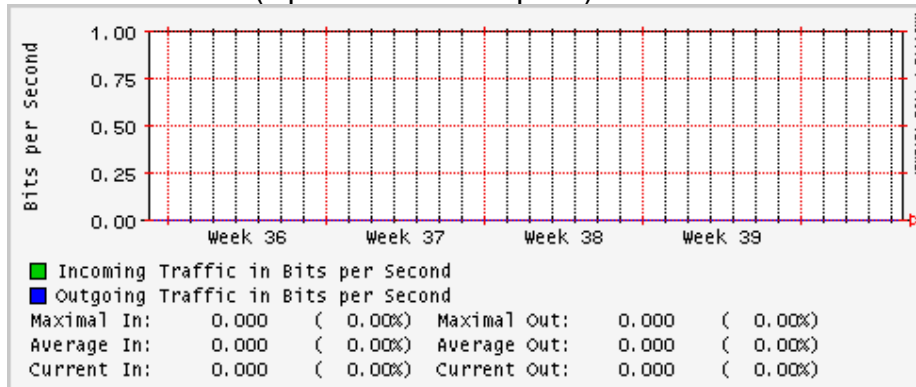

PVC a Monterrey

Enlace hacia la UACJ

Enlace hacia Abilene por UTEP

Utilización de los enlaces en el nodo Tijuana correspondientes al mes de Septiembre 2008

PVC hacia Guadalajara

PVC hacia CICESE

PVC hacia UNAM (Opera Oberta Temporal)

PVC de IPv6 hacia UdeG

Enlace hacia CLARA

Enlace hacia Pacific Wave en Los Angeles (Jumbo Frames)

Enlace hacia Pacific Wave en Los Angeles (Standard Frames)

Enlace hacia Pacific Wave en seattle (Jumbo Frames)