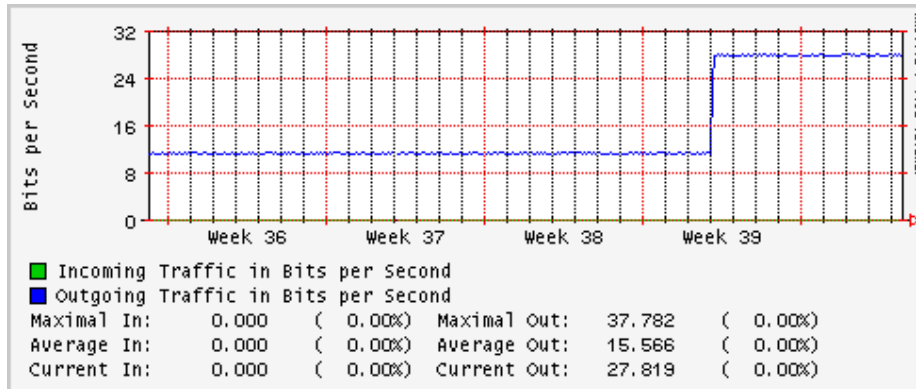

PVC hacia UNAM

PVC hacia INTELMEEX

PVC hacia ITESM-CEM

PVC hacia SEP-DGTVE

Túnel IPv6 hacia UAEH

Túnel IPv6 hacia UNAM

Utilización de los enlaces en el nodo México (Avantel) correspondientes al mes de Septiembre 2008