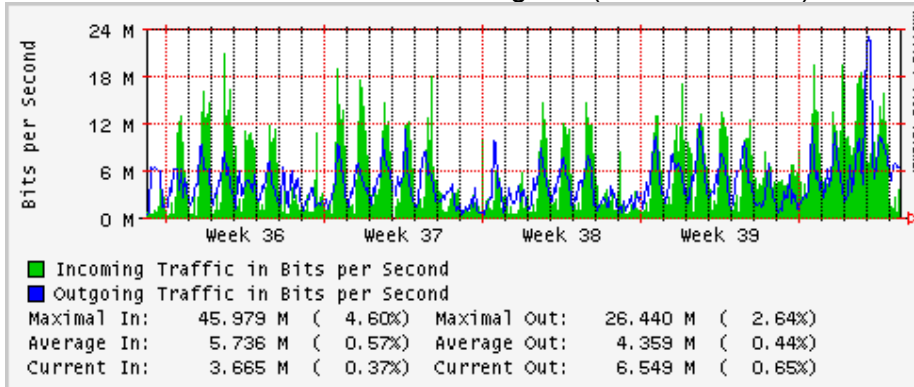

PVC a Monterrey

Enlace hacia la UACJ

Enlace hacia Abilene por UTEP

Utilización de los enlaces en el nodo Tijuana correspondientes al mes de Septiembre 2008

PVC hacia Guadalajara

PVC hacia CICESE

PVC hacia UNAM (Opera Oberta Temporal)

PVC de IPv6 hacia UdeG

Enlace hacia CLARA

Enlace hacia Pacific Wave en Los Angeles (Jumbo Frames)

Enlace hacia Pacific Wave en Los Angeles (Standard Frames)

Enlace hacia Pacific Wave en seattle (Jumbo Frames)