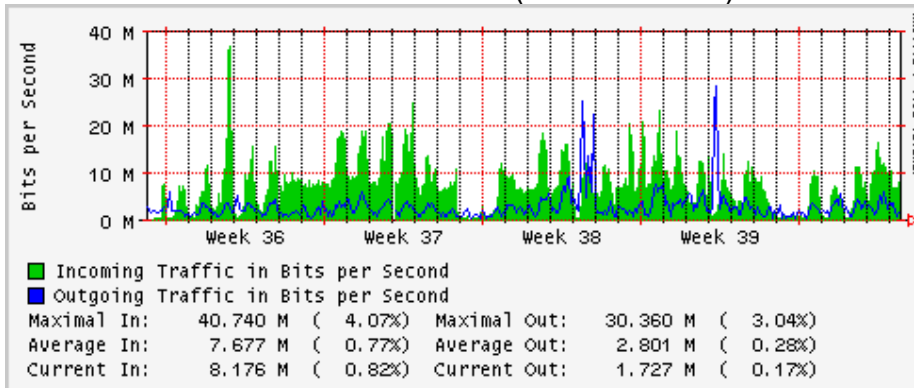

PVC a Monterrey

Enlace hacia la UACJ

Enlace hacia Abilene por UTEP

Utilización de los enlaces en el nodo Tijuana correspondientes al mes de Septiembre 2008

PVC hacia Guadalajara

PVC hacia CICESE

PVC hacia UNAM (Opera Oberta Temporal)

PVC de IPv6 hacia UdeG

Enlace hacia CLARA

Enlace hacia Pacific Wave en Los Angeles (Jumbo Frames)

Enlace hacia Pacific Wave en Los Angeles (Standard Frames)

Enlace hacia Pacific Wave en seattle (Jumbo Frames)

Enlace hacia Pacific Wave en Seattle (Standard Frames)

Enlace hacia Pacific Wave en SunnyVale (Jumbo Frames)

Enlace hacia Pacific Wave en SunnyVale (Standard Frames)

Utilización de los enlaces en el nodo Guadalajara correspondientes al mes de Septiembre 2008