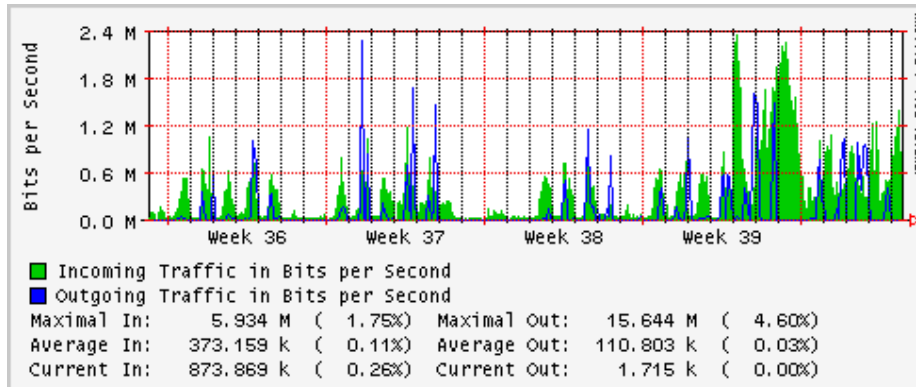

PVC hacia IPN