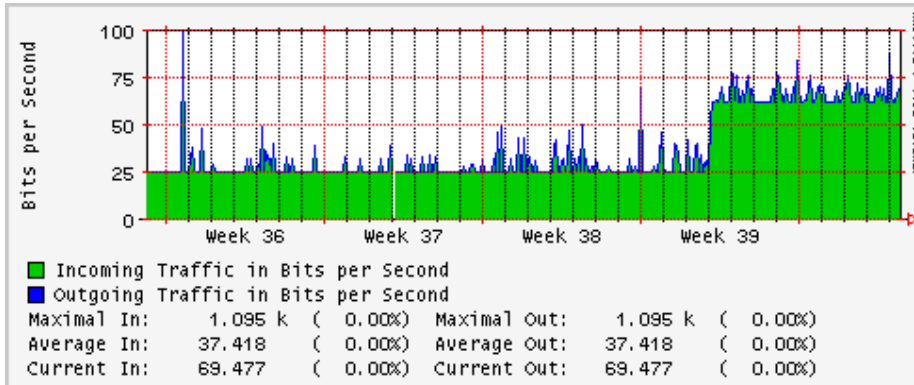

PVC hacia UNAM

PVC hacia INTELMEEX

PVC hacia ITESM-CEM

PVC hacia SEP-DGTVE

Túnel IPv6 hacia UAEH

Túnel IPv6 hacia UNAM

Utilización de los enlaces en el nodo México (Avantel) correspondientes al mes de Septiembre 2008