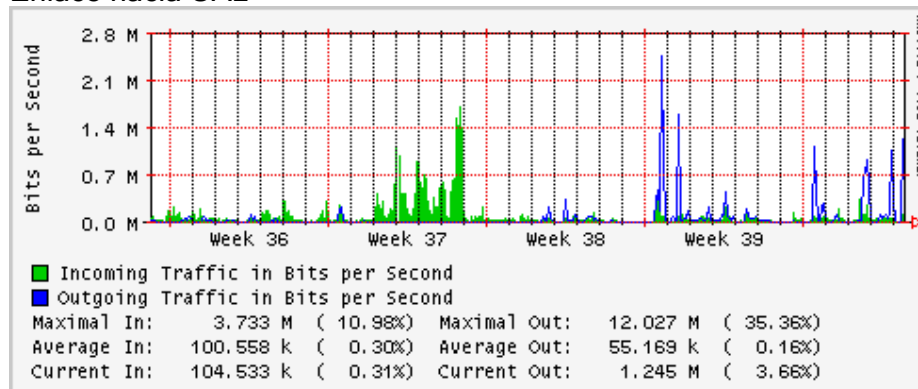

Utilización de los enlaces en el nodo Monterrey (Avantel) correspondientes al mes de Septiembre 2008

Enlace hacia Monterrey (Telmex)

Enlace hacia México (Avantel)

Enlace hacia UAL

Enlace hacia UAT

Utilización de los enlaces en el nodo Juárez Correspondientes al mes de Septiembre 2008

PVC a Monterrey

Enlace hacia la UACJ

Enlace hacia Abilene por UTEP

Utilización de los enlaces en el nodo Tijuana correspondientes al mes de Septiembre 2008

PVC hacia Guadalajara

PVC hacia CICESE

PVC hacia UNAM (Opera Oberta Temporal)