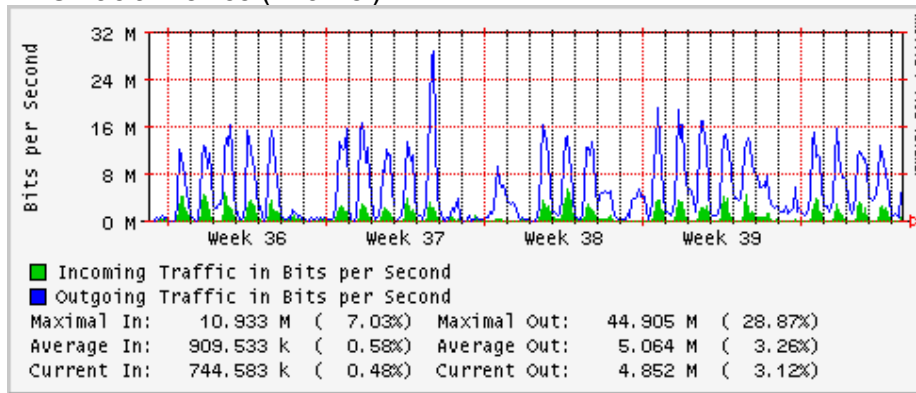

PVC hacia México (Avantel)