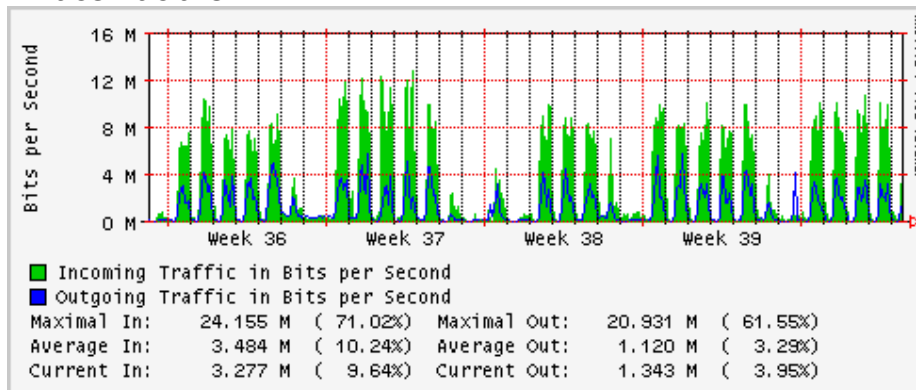

Enlace hacia UV