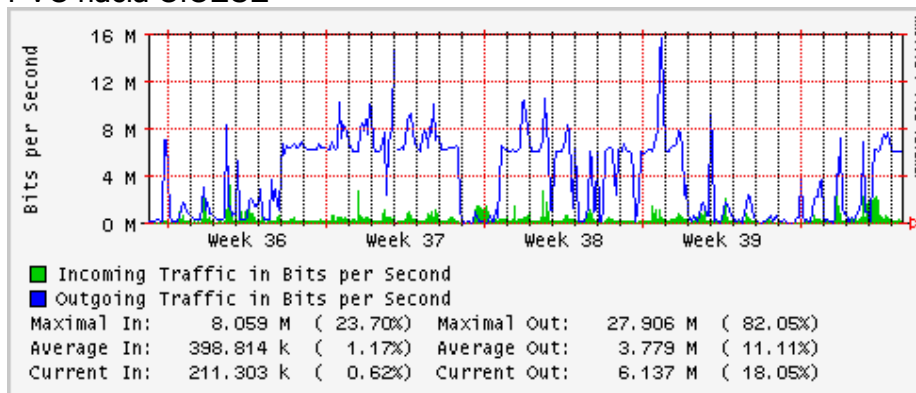

PVC a Monterrey

Enlace hacia la UACJ

Enlace hacia Abilene por UTEP

Utilización de los enlaces en el nodo Tijuana correspondientes al mes de Septiembre 2008

PVC hacia Guadalajara

PVC hacia CICESE

PVC hacia UNAM (Opera Oberta Temporal)

PVC de IPv6 hacia UdeG

Enlace hacia CLARA

Enlace hacia Pacific Wave en Los Angeles (Jumbo Frames)

Enlace hacia Pacific Wave en Los Angeles (Standard Frames)

Enlace hacia Pacific Wave en seattle (Jumbo Frames)