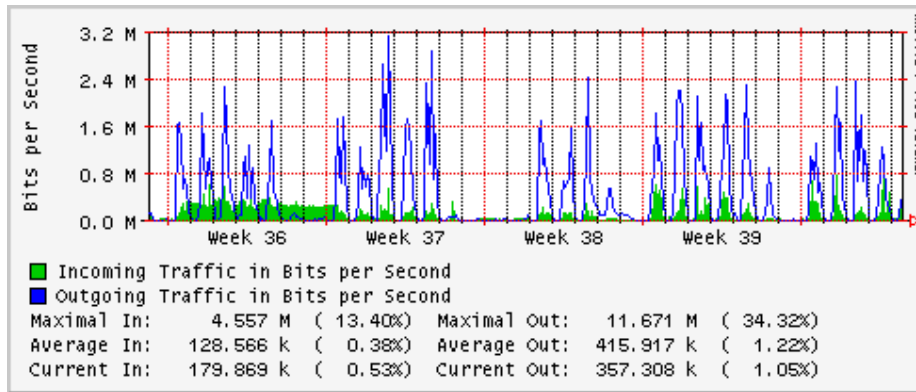

PVC hacia UNAM

PVC hacia INTELMEEX

PVC hacia ITESM-CEM

PVC hacia SEP-DGTVE

Túnel IPv6 hacia UAEH

Túnel IPv6 hacia UNAM

Utilización de los enlaces en el nodo México (Avantel) correspondientes al mes de Septiembre 2008