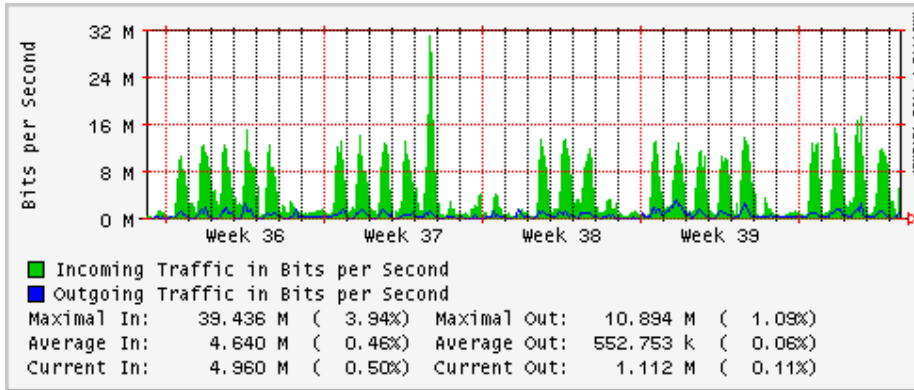

PVC a Monterrey

Enlace hacia la UACJ

Enlace hacia Abilene por UTEP

Utilización de los enlaces en el nodo Tijuana correspondientes al mes de Septiembre 2008

PVC hacia Guadalajara

PVC hacia CICESE

PVC hacia UNAM (Opera Oberta Temporal)

PVC de IPv6 hacia UdeG

Enlace hacia CLARA

Enlace hacia Pacific Wave en Los Angeles (Jumbo Frames)

Enlace hacia Pacific Wave en Los Angeles (Standard Frames)

Enlace hacia Pacific Wave en seattle (Jumbo Frames)