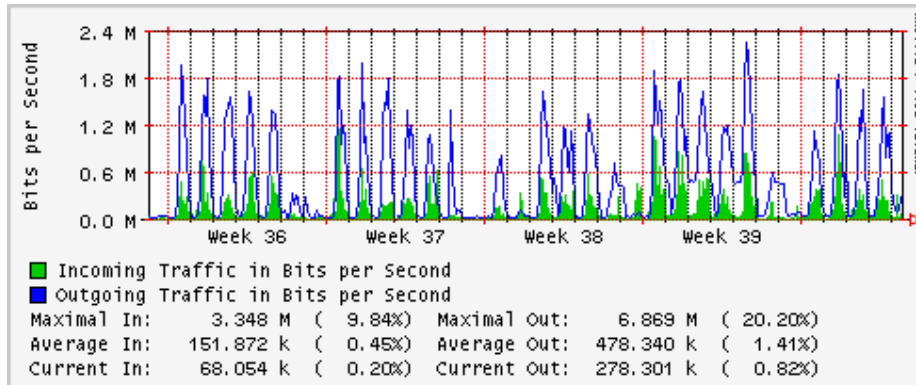

PVC hacia UANL