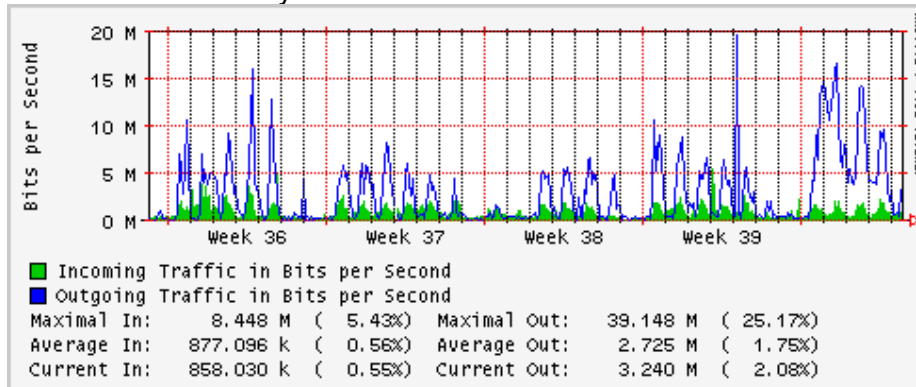

PVC hacia Monterrey Avantel