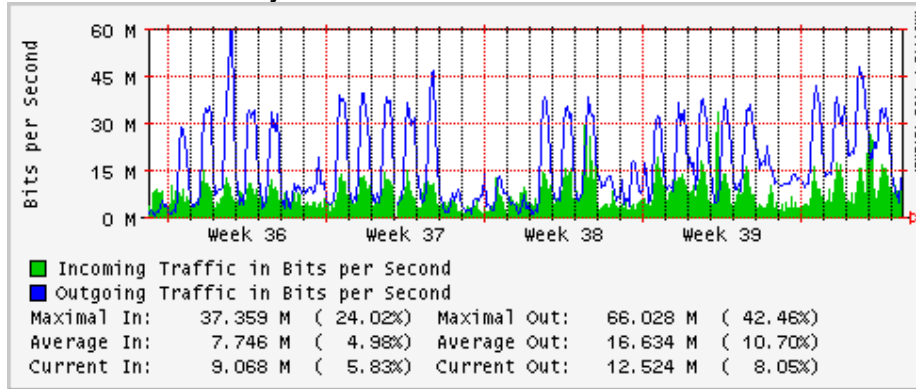

PVC a Monterrey

Enlace hacia la UACJ

Enlace hacia Abilene por UTEP

Utilización de los enlaces en el nodo Tijuana correspondientes al mes de Septiembre 2008

PVC hacia Guadalajara

PVC hacia CICESE

PVC hacia UNAM (Opera Oberta Temporal)

PVC de IPv6 hacia UdeG

Enlace hacia CLARA

Enlace hacia Pacific Wave en Los Angeles (Jumbo Frames)

Enlace hacia Pacific Wave en Los Angeles (Standard Frames)

Enlace hacia Pacific Wave en seattle (Jumbo Frames)