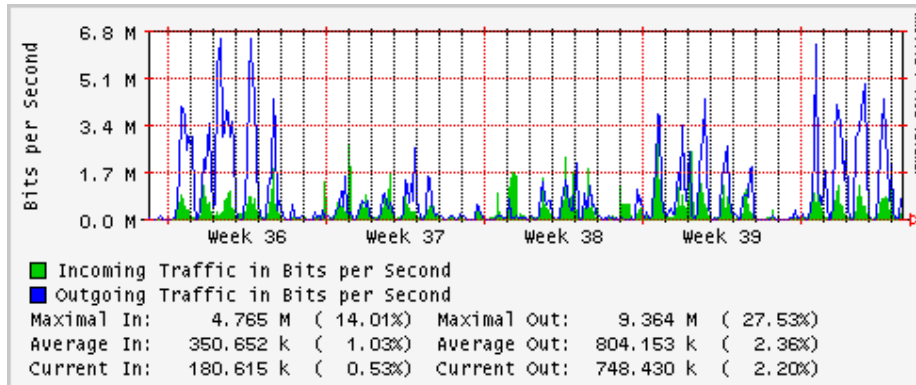

Utilización de los enlaces en el nodo México (Telmex) correspondientes al mes de Septiembre 2008

PVC hacia Guadalajara

PVC hacia México (Avantel)

PVC hacia IPN

PVC hacia UAM

PVC hacia UDLAP

PVC hacia UNINET-VPNs

PVC hacia UNAM

PVC hacia INTELMEEX

PVC hacia ITESM-CEM

PVC hacia SEP-DGTVE

Túnel IPv6 hacia UAEH

Túnel IPv6 hacia UNAM

Utilización de los enlaces en el nodo México (Avantel) correspondientes al mes de Septiembre 2008