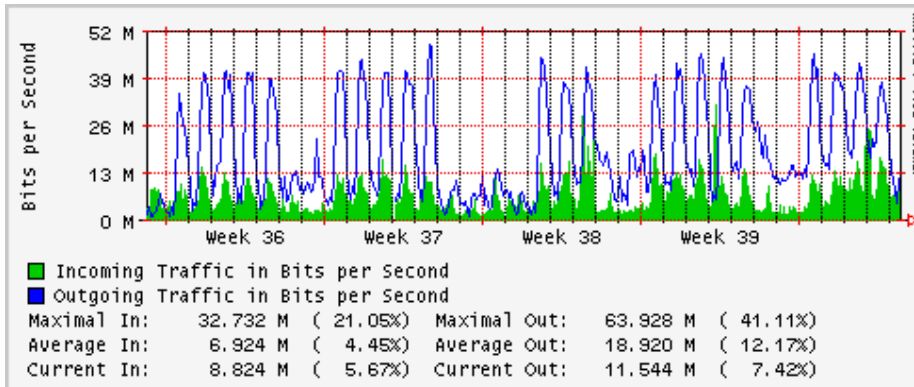

Enlace hacia Pacific Wave en Seattle (Standard Frames)

Enlace hacia Pacific Wave en SunnyVale (Jumbo Frames)

Enlace hacia Pacific Wave en SunnyVale (Standard Frames)

Utilización de los enlaces en el nodo Guadalajara correspondientes al mes de Septiembre 2008

PVC hacia Tijuana

PVC hacia Monterrey

PVC hacia México

PVC hacia UdeG

VPN hacia la U.COLIMA

Utilización de los enlaces en el nodo Cancún correspondientes al mes de Septiembre 2008

Enlace hacia Cancún