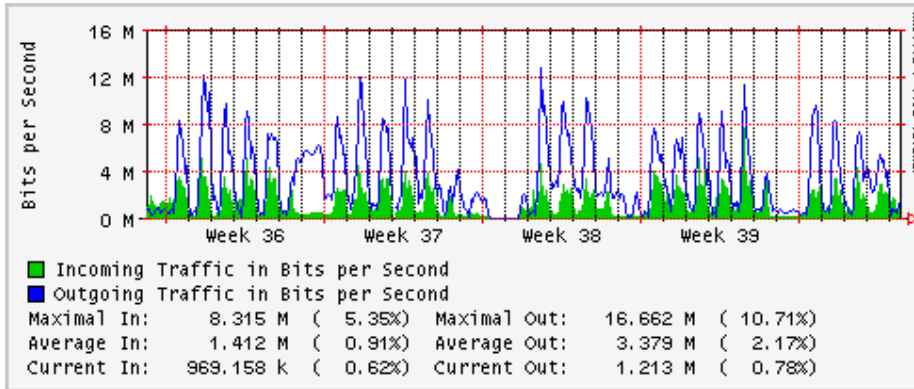

Utilización de los enlaces en el nodo México (Telmex) correspondientes al mes de Septiembre 2008

PVC hacia Guadalajara

PVC hacia México (Avantel)

PVC hacia IPN

PVC hacia UAM

PVC hacia UDLAP

PVC hacia UNINET-VPNs

PVC hacia UNAM

PVC hacia INTELMEEX

PVC hacia ITESM-CEM

PVC hacia SEP-DGTVE

Túnel IPv6 hacia UAEH

Túnel IPv6 hacia UNAM

Utilización de los enlaces en el nodo México (Avantel) correspondientes al mes de Septiembre 2008