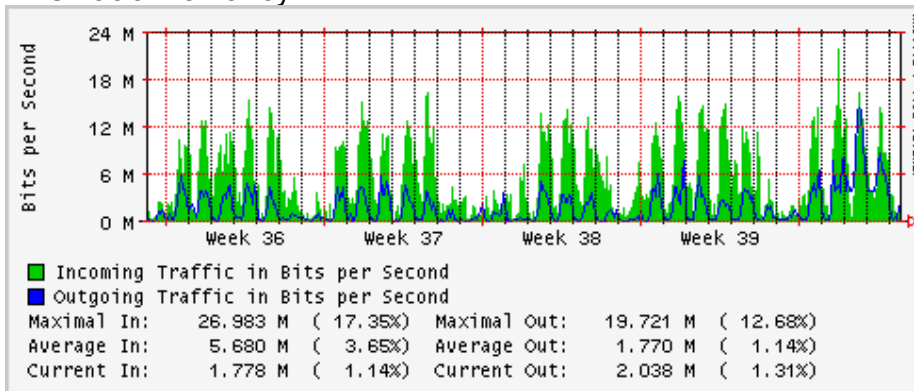

Enlace hacia Pacific Wave en Seattle (Standard Frames)

Enlace hacia Pacific Wave en SunnyVale (Jumbo Frames)

Enlace hacia Pacific Wave en SunnyVale (Standard Frames)

Utilización de los enlaces en el nodo Guadalajara correspondientes al mes de Septiembre 2008

PVC hacia Tijuana

PVC hacia Monterrey

PVC hacia México

PVC hacia UdeG

VPN hacia la U.COLIMA

Utilización de los enlaces en el nodo Cancún correspondientes al mes de Septiembre 2008

Enlace hacia Cancún