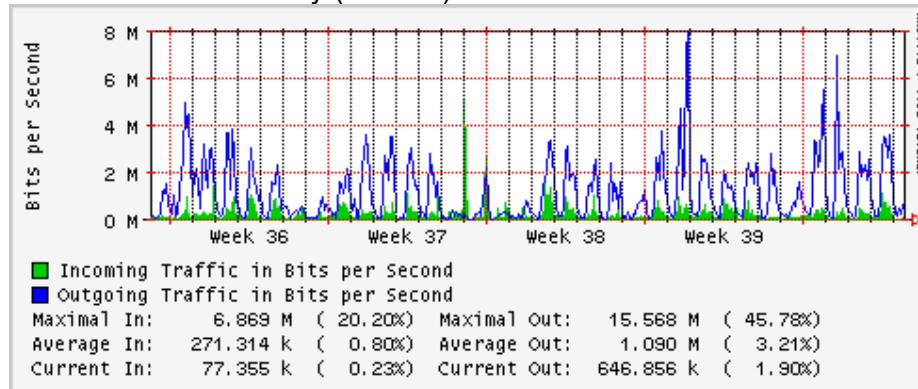

Utilización de los enlaces en el nodo Monterrey (Avantel) correspondientes al mes de Septiembre 2008

Enlace hacia Monterrey (Telmex)

Enlace hacia México (Avantel)

Enlace hacia UAL

Enlace hacia UAT

Utilización de los enlaces en el nodo Juárez Correspondientes al mes de Septiembre 2008

PVC a Monterrey

Enlace hacia la UACJ

Enlace hacia Abilene por UTEP

Utilización de los enlaces en el nodo Tijuana correspondientes al mes de Septiembre 2008

PVC hacia Guadalajara

PVC hacia CICESE

PVC hacia UNAM (Opera Oberta Temporal)