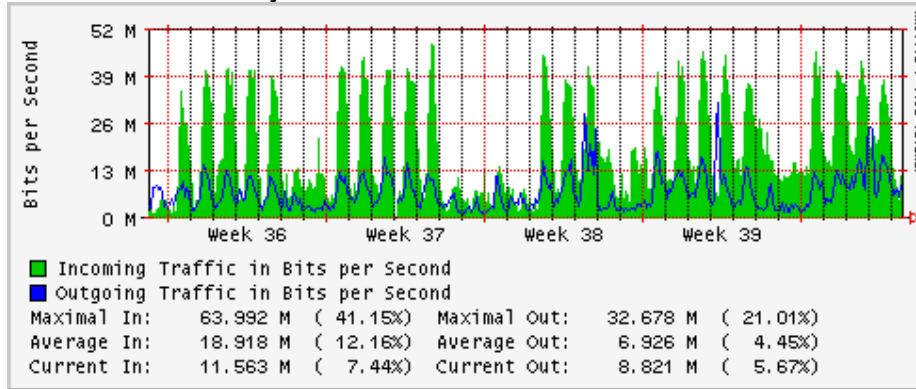

Utilización de los enlaces en el nodo México (Telmex) correspondientes al mes de Septiembre 2008

PVC hacia Guadalajara