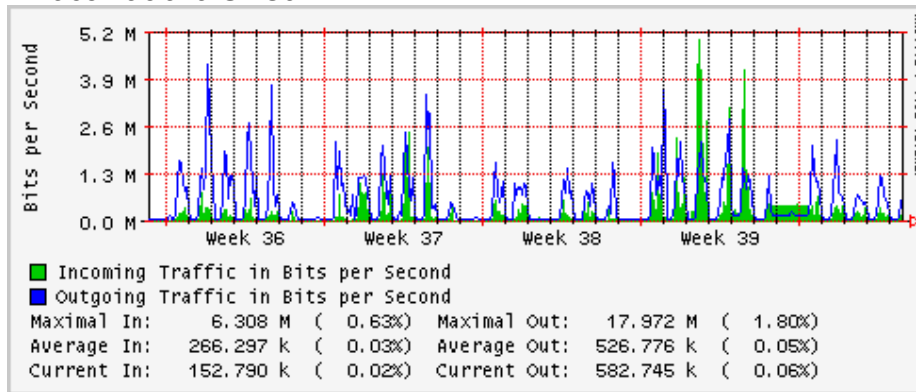

Enlace hacia la UACJ