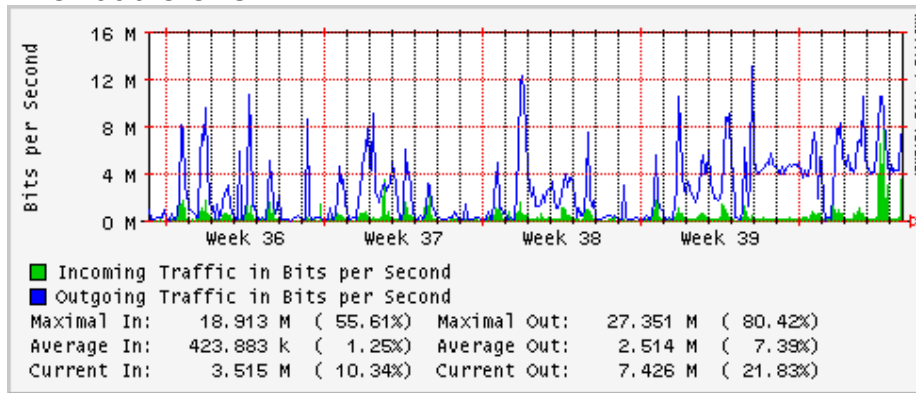

PVC hacia CICESE