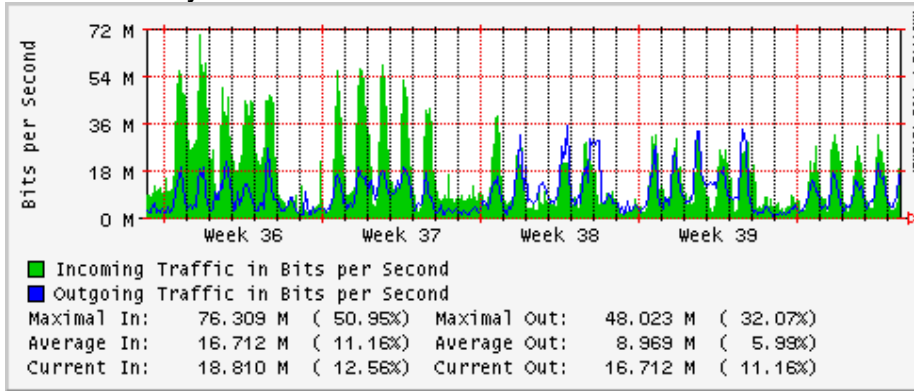

Utilización de los enlaces en el nodo Guadalajara correspondiente al mes de Agosto 2009

PVC hacia Tijuana