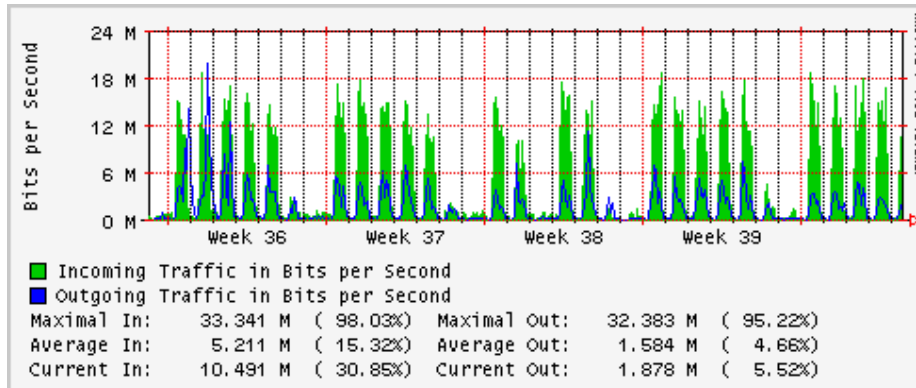

Enlace hacia UV