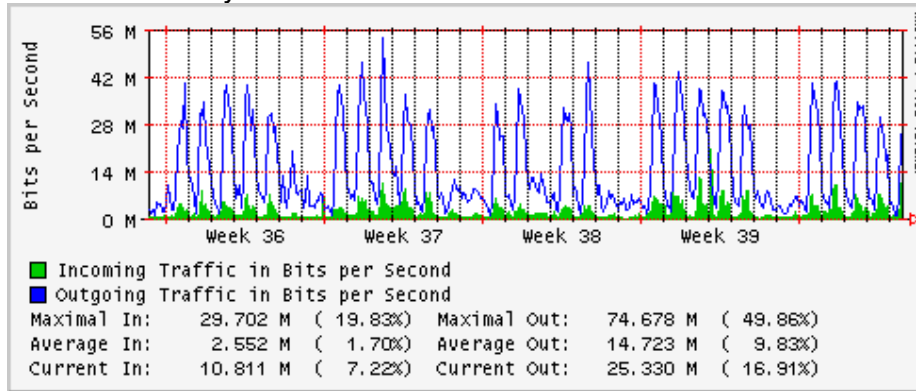

Utilización de los enlaces en el nodo Juárez correspondiente al mes de Agosto 2009

PVC a Monterrey