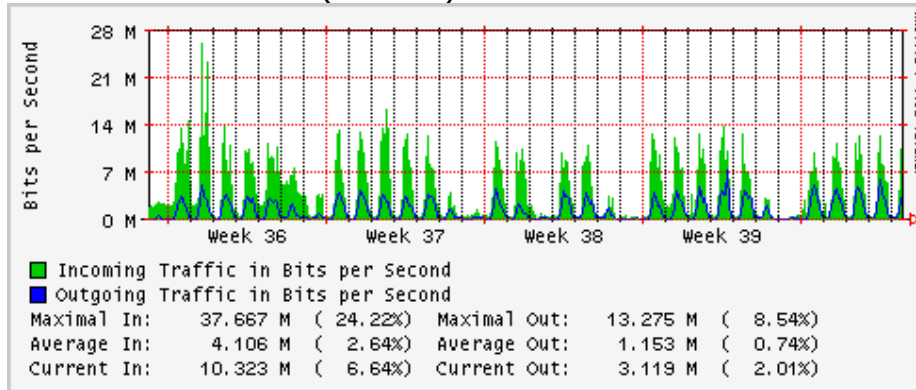

Enlace hacia México (Telmex)