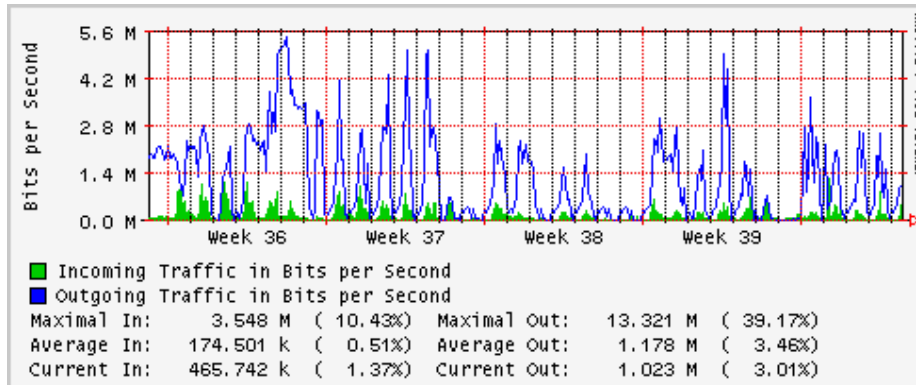

Enlace hacia UAEMor