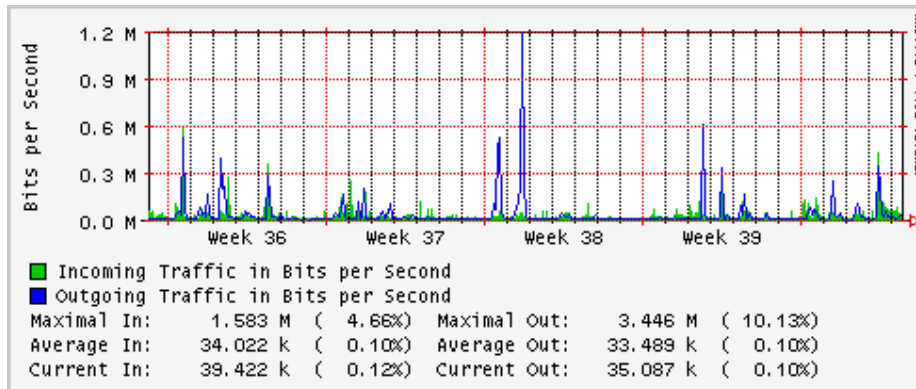

## Utilización de los enlaces en el nodo Monterrey (Axtel) correspondientes al mes de Agosto 2009

Enlace hacia Monterrey (Telmex)

Enlace hacia México (Axtel)

Enlace hacia UAL

Enlace hacia UAT

## Utilización de los enlaces en el nodo Juárez correspondiente al mes de Agosto 2009