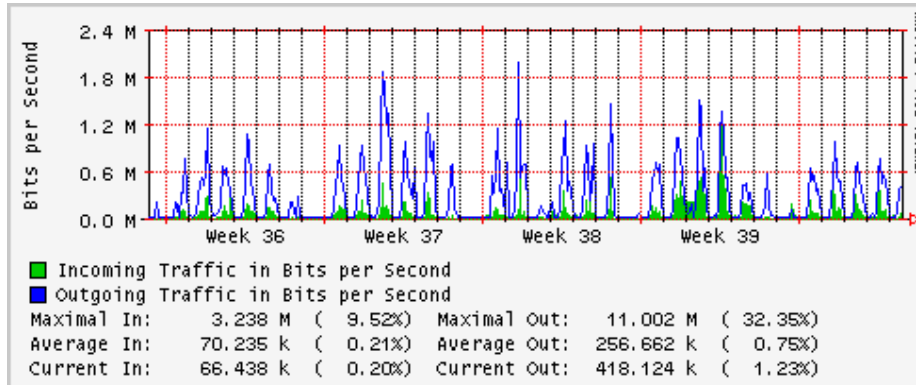

## Utilización de los enlaces en el nodo Monterrey (Axtel) correspondientes al mes de Agosto 2009

Enlace hacia Monterrey (Telmex)

Enlace hacia México (Axtel)

Enlace hacia UAL

Enlace hacia UAT

## Utilización de los enlaces en el nodo Juárez correspondiente al mes de Agosto 2009