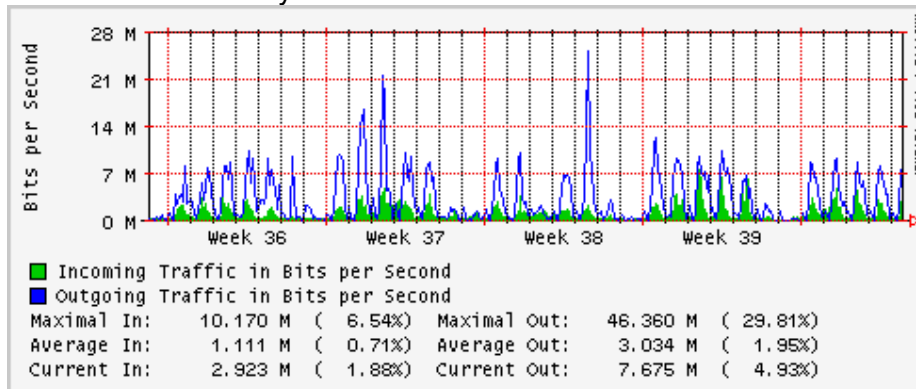

PVC hacia Monterrey Axtel