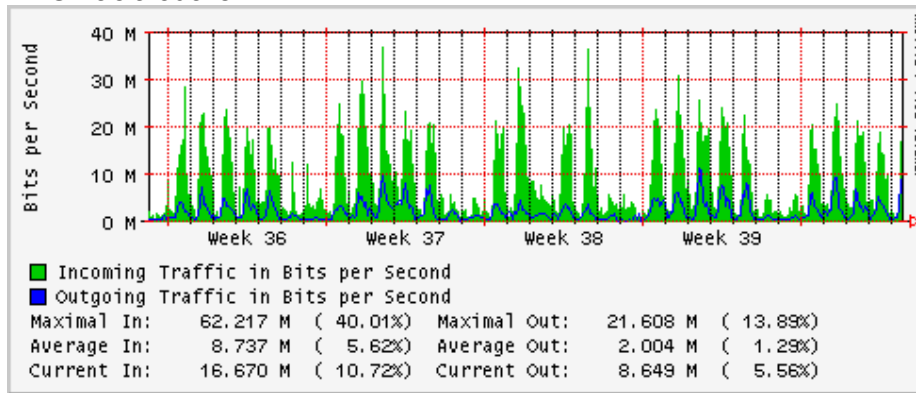

PVC hacia Juárez