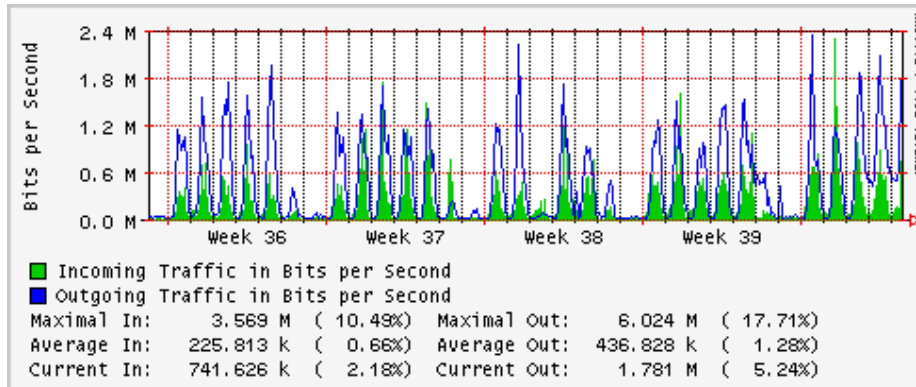

PVC hacia UANL