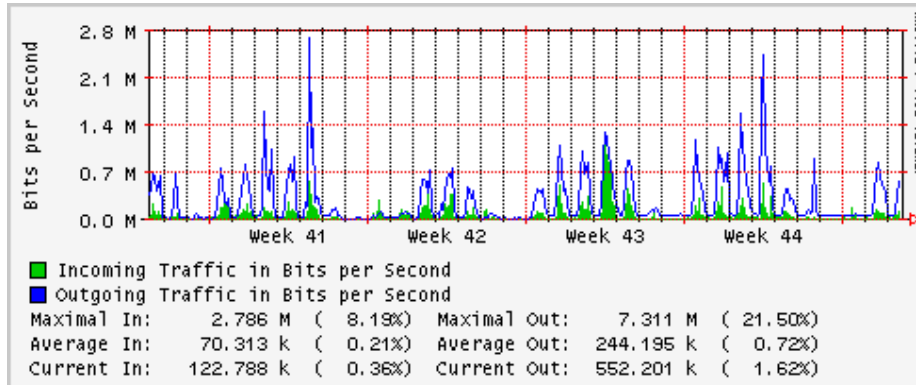

## Utilización de los enlaces en el nodo Monterrey (Axtel) correspondientes al mes de Octubre 2009

Enlace hacia Monterrey (Telmex)

Enlace hacia México (Axtel)

Enlace hacia UAL

Enlace hacia UAT

## Utilización de los enlaces en el nodo Juárez correspondiente al mes de Octubre 2009