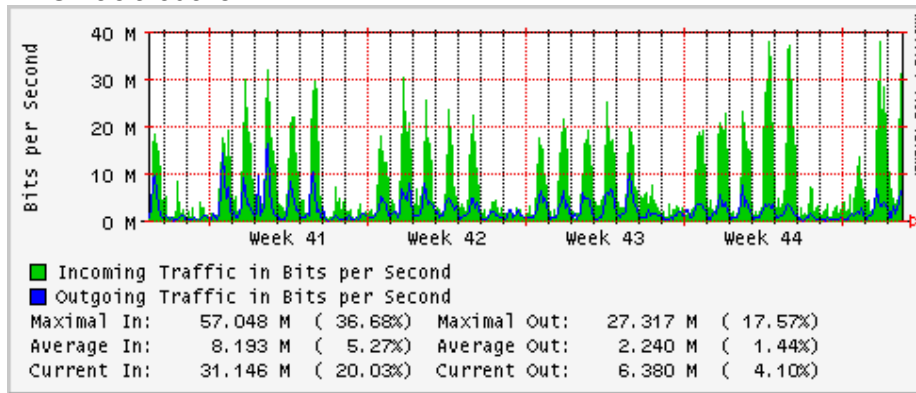

PVC hacia Juárez