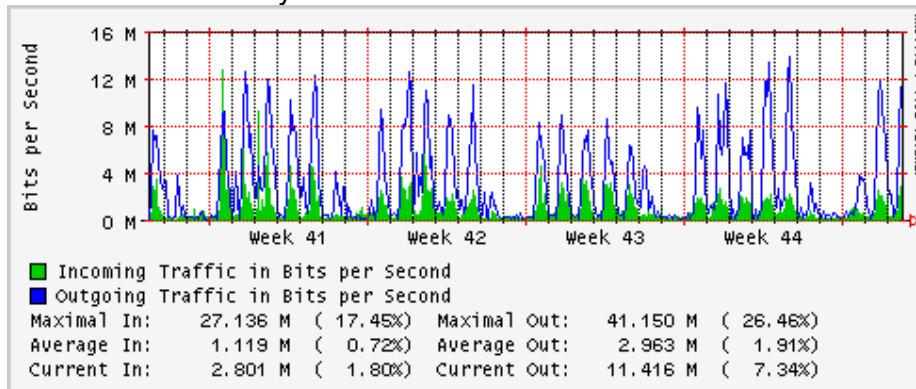

PVC hacia Monterrey Axtel