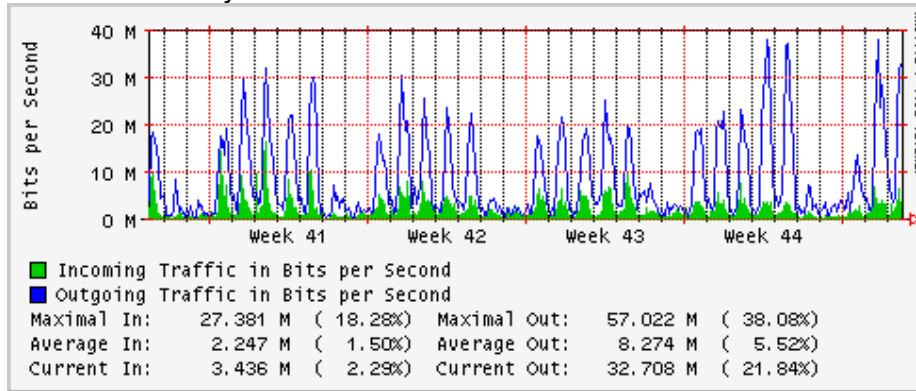

Utilización de los enlaces en el nodo Juárez correspondiente al mes de Octubre 2009

PVC a Monterrey