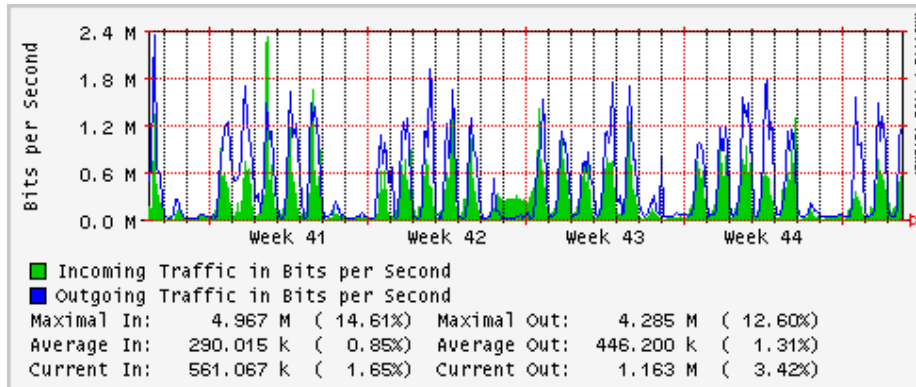

PVC hacia UANL