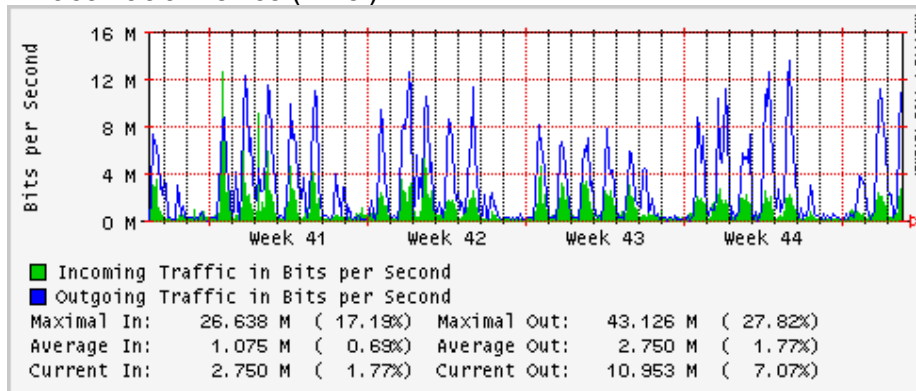

## Utilización de los enlaces en el nodo Monterrey (Axtel) correspondientes al mes de Octubre 2009

Enlace hacia Monterrey (Telmex)

Enlace hacia México (Axtel)

Enlace hacia UAL

Enlace hacia UAT