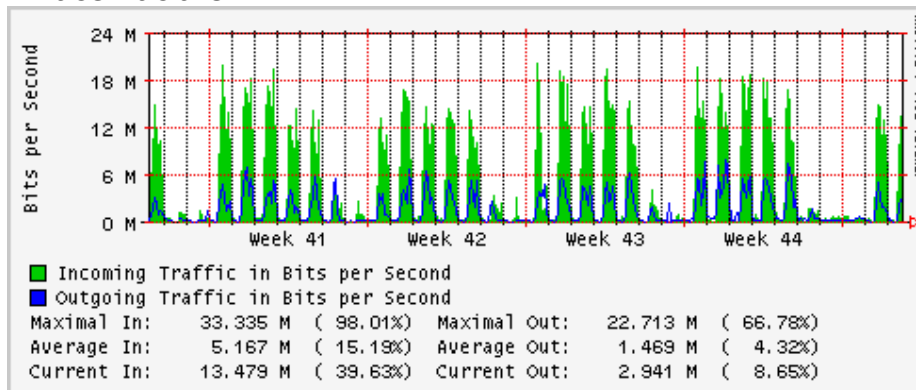

Enlace hacia UV