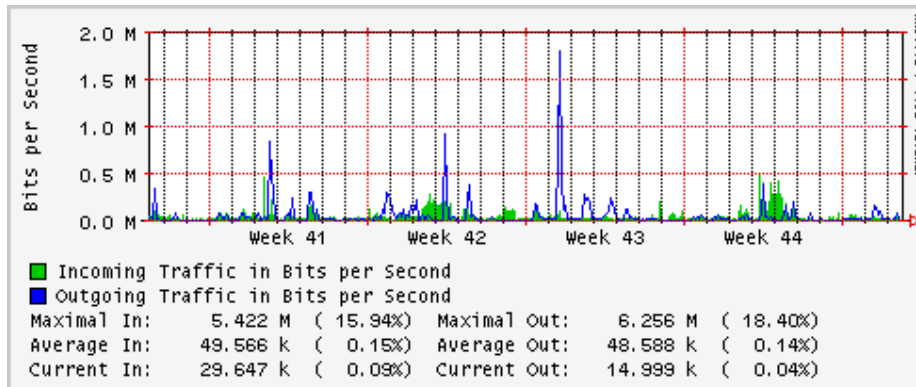

## Utilización de los enlaces en el nodo Monterrey (Axtel) correspondientes al mes de Octubre 2009

Enlace hacia Monterrey (Telmex)

Enlace hacia México (Axtel)

Enlace hacia UAL

Enlace hacia UAT

## Utilización de los enlaces en el nodo Juárez correspondiente al mes de Octubre 2009