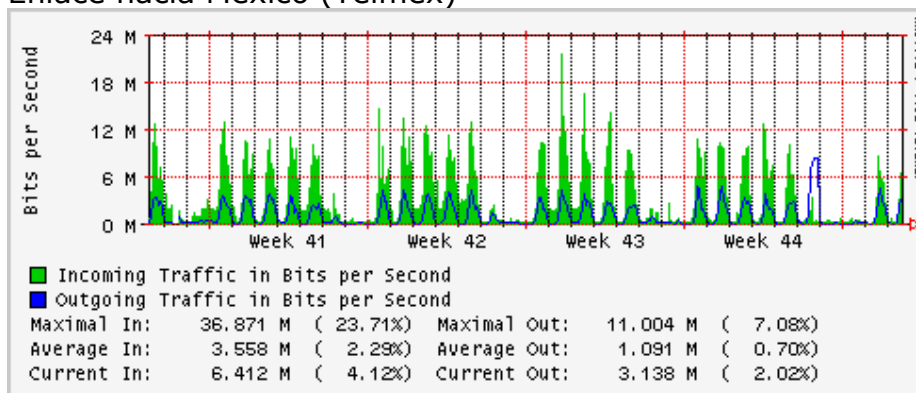

Enlace hacia México (Telmex)