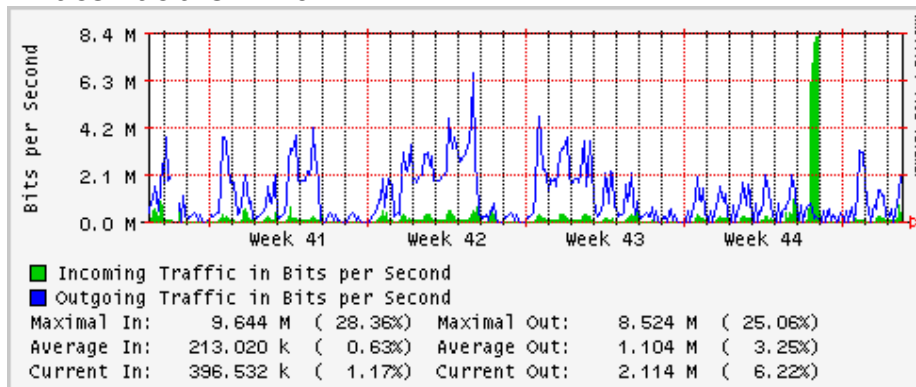

Enlace hacia UAEMor