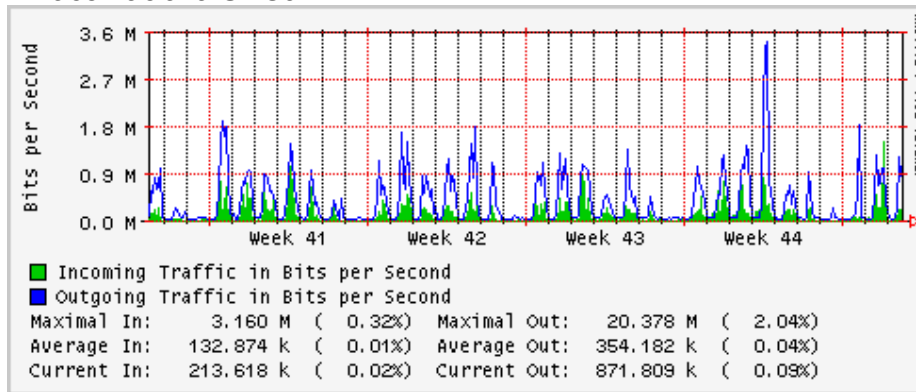

Enlace hacia la UACJ