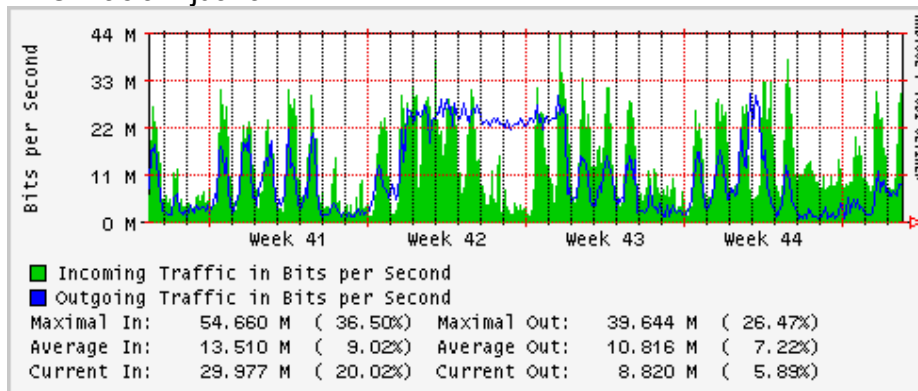

Utilización de los enlaces en el nodo Guadalajara correspondiente al mes de Octubre 2009

PVC hacia Tijuana