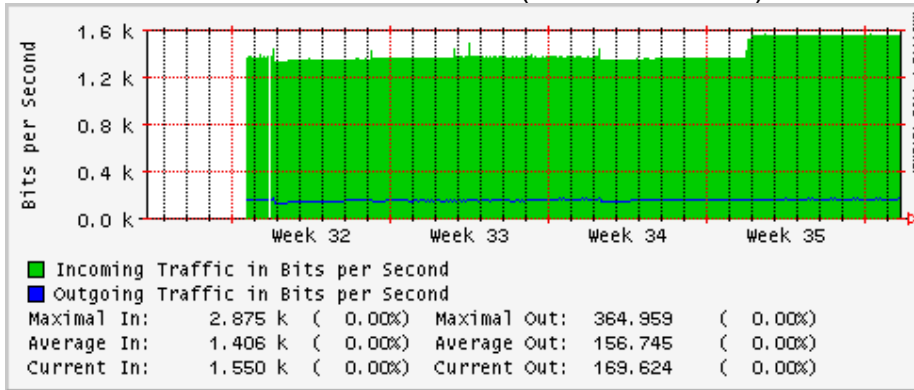

Enlace hacia Abilene por UTEP

Enlace Secundario UNAM (PVC hacia Telecom7)

Utilización de los enlaces en el nodo Tijuana correspondiente al mes de Agosto 2009

PVC hacia Guadalajara

PVC hacia CICESE

PVC de IPv6 hacia UdeG

Enlace hacia CLARA

Enlace hacia Pacific Wave en Los Angeles (Jumbo Frames)

Enlace hacia Pacific Wave en Los Angeles (Standard Frames)

Enlace hacia Pacific Wave en seattle (Jumbo Frames)

Enlace hacia Pacific Wave en Seattle (Standard Frames)

Enlace hacia Pacific Wave en SunnyVale (Jumbo Frames)

Enlace hacia Pacific Wave en SunnyVale (Standard Frames)

Utilización de los enlaces en el nodo Guadalajara correspondiente al mes de Agosto 2009

PVC hacia Tijuana