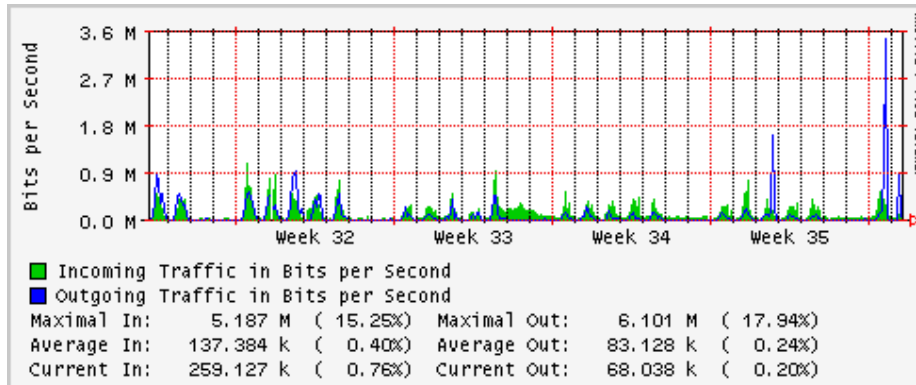

Utilización de los enlaces en el nodo México (Telmex) correspondientes al mes de Agosto 2009

PVC hacia Guadalajara

PVC hacia México (Axtel)

PVC hacia IPN

PVC hacia UAM

PVC hacia UDLAP

PVC hacia UNINET-VPNs

PVC hacia UNAM