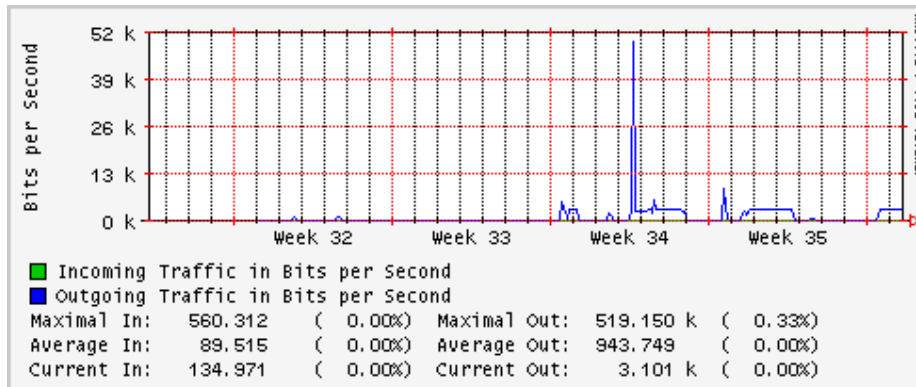

Enlace hacia Abilene por UTEP

Enlace Secundario UNAM (PVC hacia Telecom7)

Utilización de los enlaces en el nodo Tijuana correspondiente al mes de Agosto 2009

PVC hacia Guadalajara

PVC hacia CICESE

PVC de IPv6 hacia UdeG