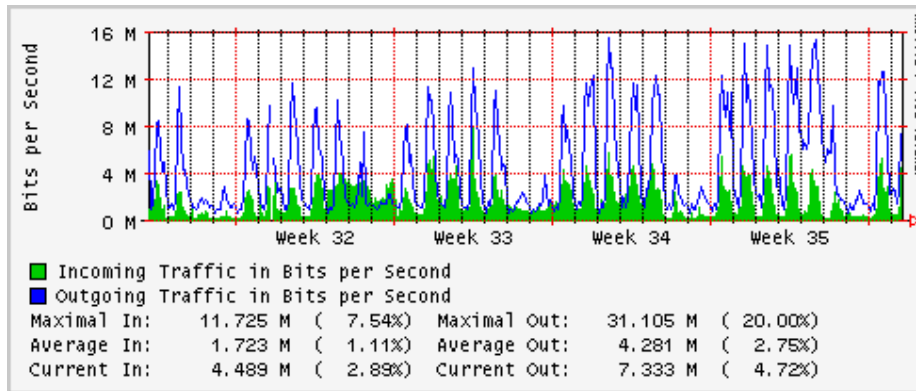

Utilización de los enlaces en el nodo México (Telmex) correspondientes al mes de Agosto 2009

PVC hacia Guadalajara

PVC hacia México (Axtel)

PVC hacia IPN

PVC hacia UAM

PVC hacia UDLAP

PVC hacia UNINET-VPNs

PVC hacia UNAM