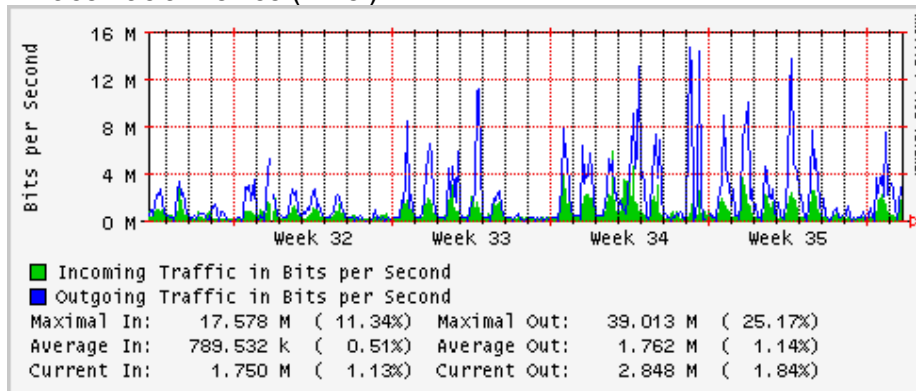

Utilización de los enlaces en el nodo Monterrey (Telmex) correspondientes al mes de Agosto 2009

PVC hacia Guadalajara

PVC hacia Juárez

PVC hacia Monterrey Axtel

PVC hacia UANL

PVC hacia ITESM-MTY

Utilización de los enlaces en el nodo Monterrey (Axtel) correspondientes al mes de Agosto 2009

Enlace hacia Monterrey (Telmex)

Enlace hacia México (Axtel)

Enlace hacia UAL

Enlace hacia UAT

Utilización de los enlaces en el nodo Juárez correspondiente al mes de Agosto 2009

PVC a Monterrey

Enlace hacia la UACJ

Enlace hacia Abilene por UTEP

Enlace Secundario UNAM (PVC hacia Telecom7)

Utilización de los enlaces en el nodo Tijuana correspondiente al mes de Agosto 2009

PVC hacia Guadalajara

PVC hacia CICESE

PVC de IPv6 hacia UdeG