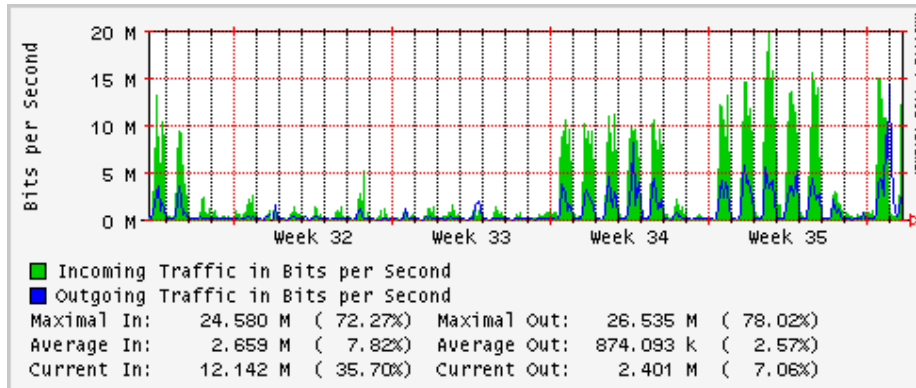

Enlace hacia UV