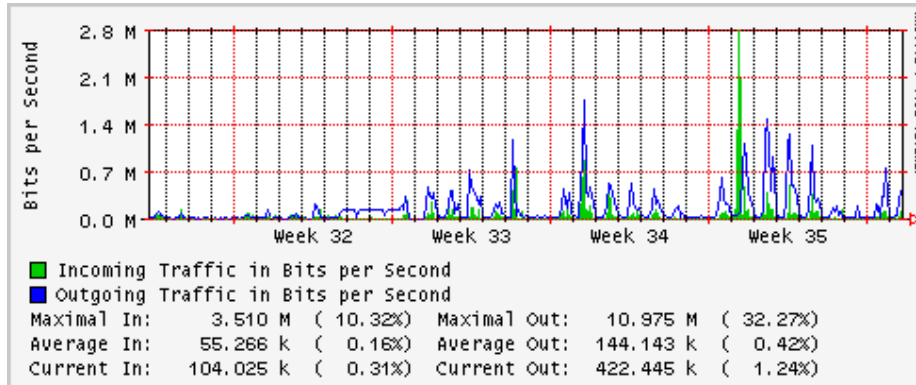

Enlace hacia Monterrey (Telmex)

Enlace hacia México (Axtel)

Enlace hacia UAL

Enlace hacia UAT

Utilización de los enlaces en el nodo Juárez correspondiente al mes de Agosto 2009

PVC a Monterrey

Enlace hacia la UACJ

Enlace hacia Abilene por UTEP

Enlace Secundario UNAM (PVC hacia Telecom7)

Utilización de los enlaces en el nodo Tijuana correspondiente al mes de Agosto 2009

PVC hacia Guadalajara

PVC hacia CICESE

PVC de IPv6 hacia UdeG