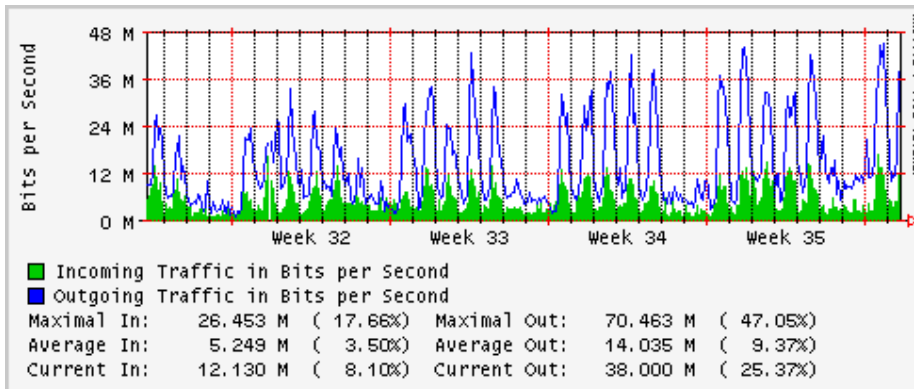

Enlace hacia Pacific Wave en SunnyVale (Jumbo Frames)

Enlace hacia Pacific Wave en SunnyVale (Standard Frames)

Utilización de los enlaces en el nodo Guadalajara correspondiente al mes de Agosto 2009

PVC hacia Tijuana

PVC hacia Monterrey

PVC hacia México

PVC hacia UdeG

VPN hacia la U.COLIMA

Utilización de los enlaces en el nodo Cancún correspondiente al mes de Agosto 2009

Enlace hacia Cancún