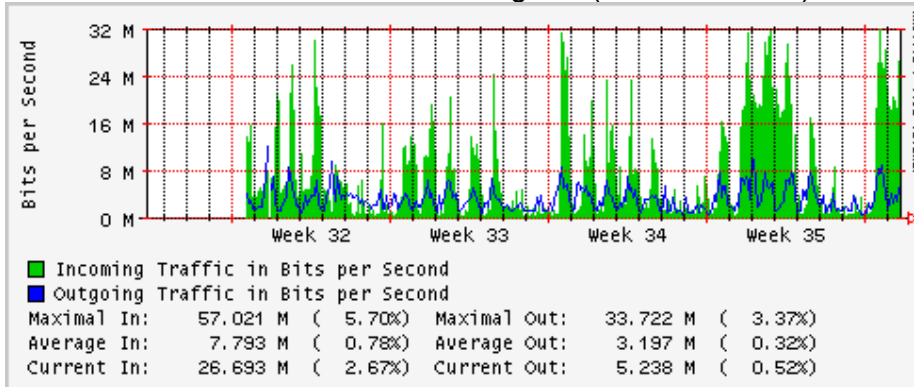

Enlace hacia Pacific Wave en Los Angeles (Jumbo Frames)