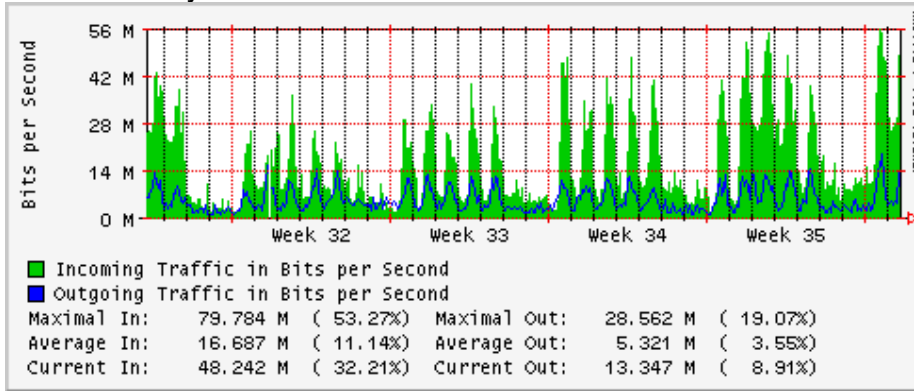

Enlace hacia Pacific Wave en SunnyVale (Jumbo Frames)

Enlace hacia Pacific Wave en SunnyVale (Standard Frames)

Utilización de los enlaces en el nodo Guadalajara correspondiente al mes de Agosto 2009

PVC hacia Tijuana

PVC hacia Monterrey

PVC hacia México

PVC hacia UdeG

VPN hacia la U.COLIMA

Utilización de los enlaces en el nodo Cancún correspondiente al mes de Agosto 2009

Enlace hacia Cancún