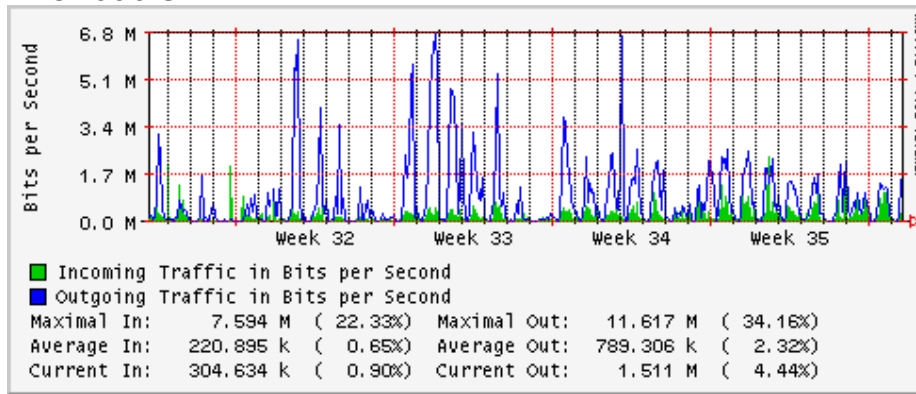

Utilización de los enlaces en el nodo México (Telmex) correspondientes al mes de Agosto 2009

PVC hacia Guadalajara

PVC hacia México (Axtel)

PVC hacia IPN

PVC hacia UAM

PVC hacia UDLAP

PVC hacia UNINET-VPNs

PVC hacia UNAM