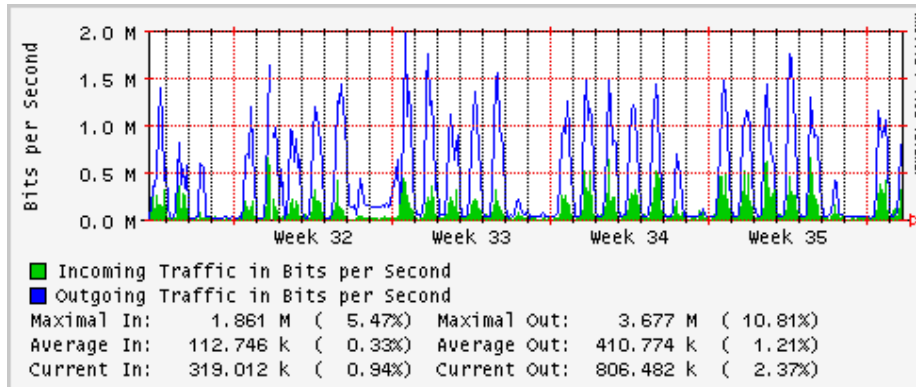

Utilización de los enlaces en el nodo Monterrey (Telmex) correspondientes al mes de Agosto 2009

PVC hacia Guadalajara

PVC hacia Juárez

PVC hacia Monterrey Axtel

PVC hacia UANL

PVC hacia ITESM-MTY

Utilización de los enlaces en el nodo Monterrey (Axtel) correspondientes al mes de Agosto 2009

Enlace hacia Monterrey (Telmex)

Enlace hacia México (Axtel)

Enlace hacia UAL

Enlace hacia UAT

Utilización de los enlaces en el nodo Juárez correspondiente al mes de Agosto 2009

PVC a Monterrey

Enlace hacia la UACJ