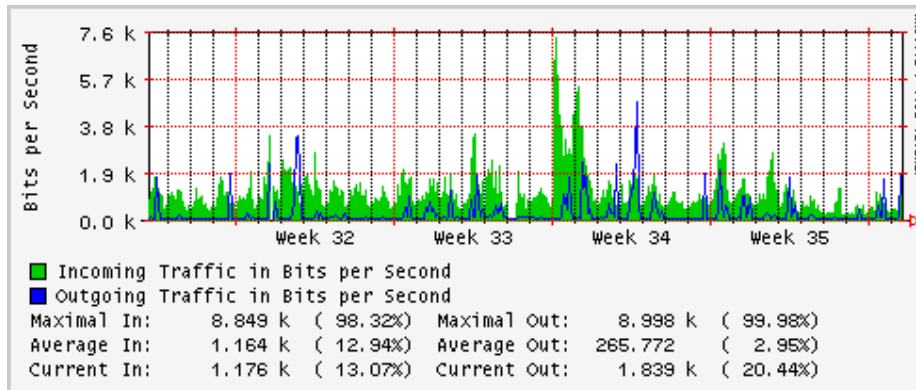

PVC hacia INTELMEEX

PVC hacia ITESM-CEM

Túnel IPv6 hacia UAEH

Túnel IPv6 hacia UNAM

Utilización de los enlaces en el nodo México (Axtel) correspondientes al mes de Agosto 2009

Enlace hacia Monterrey (Axtel)