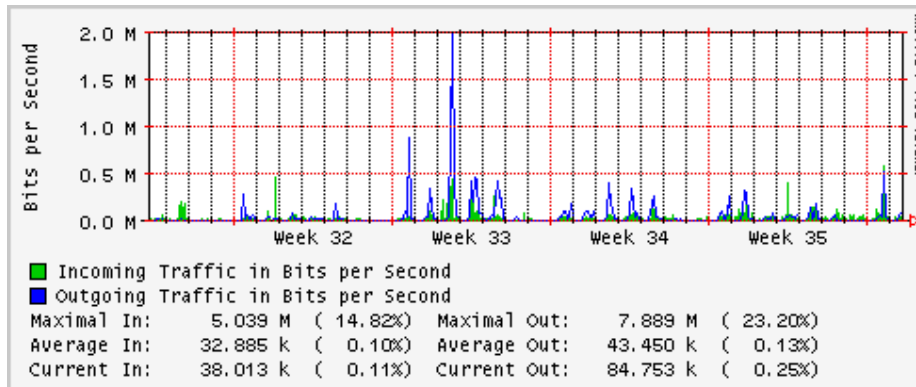

Utilización de los enlaces en el nodo Monterrey (Telmex) correspondientes al mes de Agosto 2009

PVC hacia Guadalajara

PVC hacia Juárez

PVC hacia Monterrey Axtel

PVC hacia UANL

PVC hacia ITESM-MTY

Utilización de los enlaces en el nodo Monterrey (Axtel) correspondientes al mes de Agosto 2009

Enlace hacia Monterrey (Telmex)

Enlace hacia México (Axtel)

Enlace hacia UAL

Enlace hacia UAT

Utilización de los enlaces en el nodo Juárez correspondiente al mes de Agosto 2009

PVC a Monterrey

Enlace hacia la UACJ