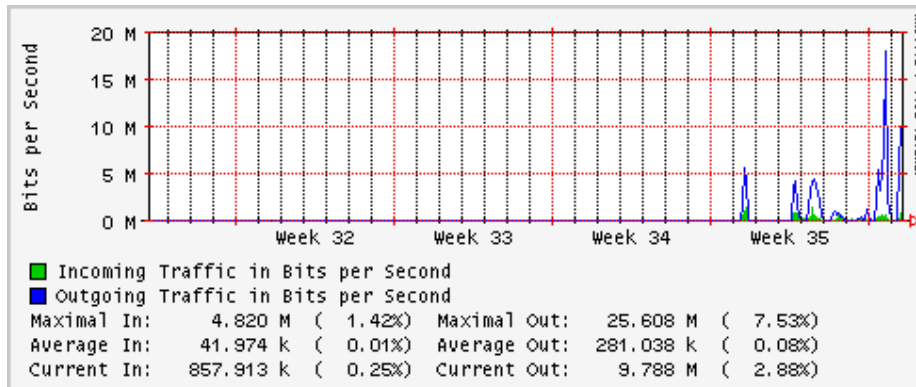

Utilización de los enlaces en el nodo México (Telmex) correspondientes al mes de Agosto 2009

PVC hacia Guadalajara

PVC hacia México (Axtel)

PVC hacia IPN

PVC hacia UAM

PVC hacia UDLAP

PVC hacia UNINET-VPNs

PVC hacia UNAM