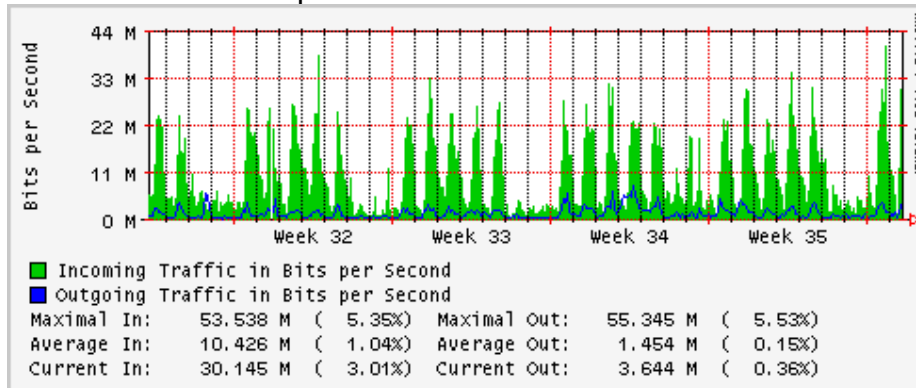

Enlace hacia Monterrey (Telmex)

Enlace hacia México (Axtel)

Enlace hacia UAL

Enlace hacia UAT

Utilización de los enlaces en el nodo Juárez correspondiente al mes de Agosto 2009

PVC a Monterrey

Enlace hacia la UACJ

Enlace hacia Abilene por UTEP

Enlace Secundario UNAM (PVC hacia Telecom7)

Utilización de los enlaces en el nodo Tijuana correspondiente al mes de Agosto 2009

PVC hacia Guadalajara

PVC hacia CICESE

PVC de IPv6 hacia UdeG