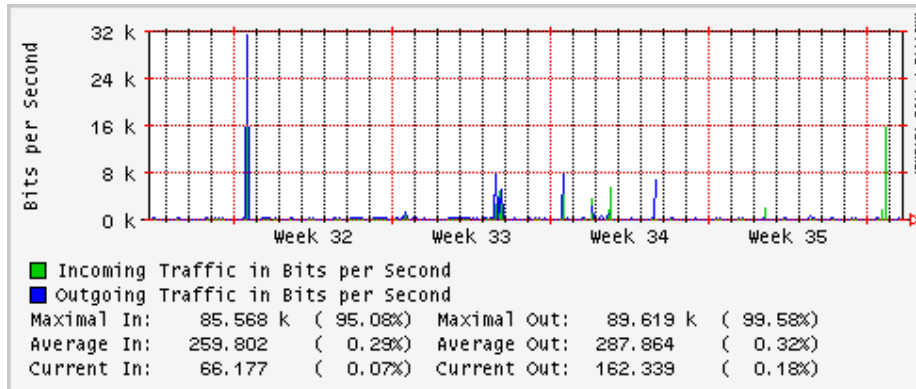

PVC hacia Monterrey

PVC hacia México

PVC hacia UdeG

VPN hacia la U.COLIMA

Utilización de los enlaces en el nodo Cancún correspondiente al mes de Agosto 2009

Enlace hacia Cancún