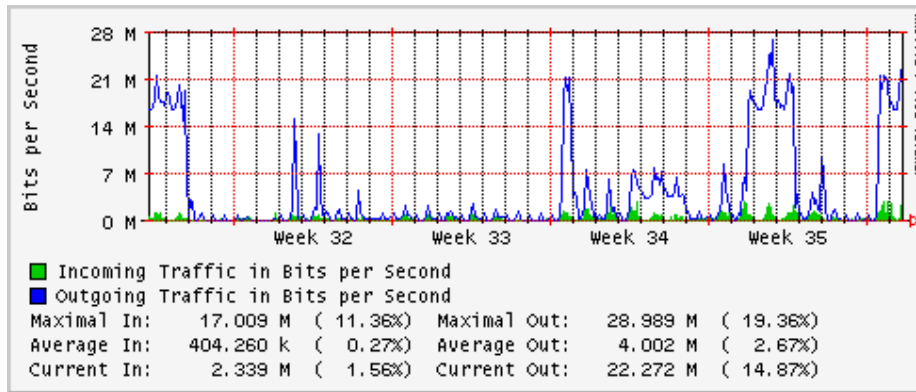

Enlace hacia Pacific Wave en SunnyVale (Jumbo Frames)

Enlace hacia Pacific Wave en SunnyVale (Standard Frames)

Utilización de los enlaces en el nodo Guadalajara correspondiente al mes de Agosto 2009

PVC hacia Tijuana

PVC hacia Monterrey

PVC hacia México

PVC hacia UdeG

VPN hacia la U.COLIMA

Utilización de los enlaces en el nodo Cancún correspondiente al mes de Agosto 2009

Enlace hacia Cancún