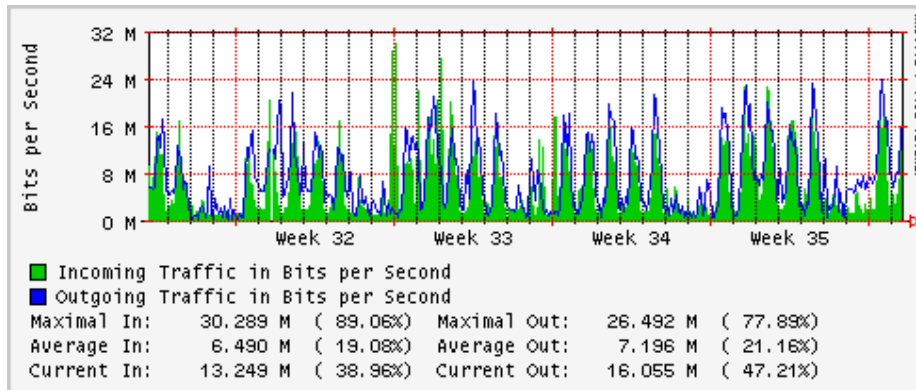

Utilización de los enlaces en el nodo México (Telmex) correspondientes al mes de Agosto 2009

PVC hacia Guadalajara

PVC hacia México (Axtel)

PVC hacia IPN

PVC hacia UAM

PVC hacia UDLAP

PVC hacia UNINET-VPNs

PVC hacia UNAM