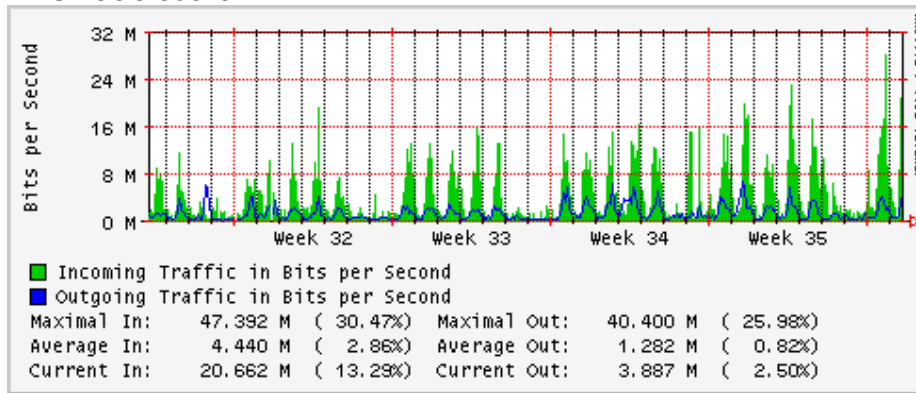

Enlace hacia México (Telmex)

Enlace hacia UV

Enlace hacia UAEMor

Enlace hacia ILCE

Enlace hacia UAEH

Enlace hacia CONACYT

Enlace hacia BUAP

Enlace hacia INSP

Utilización de los enlaces en el nodo Monterrey (Telmex) correspondientes al mes de Agosto 2009

PVC hacia Guadalajara

PVC hacia Juárez

PVC hacia Monterrey Axtel

PVC hacia UANL

PVC hacia ITESM-MTY

Utilización de los enlaces en el nodo Monterrey (Axtel) correspondientes al mes de Agosto 2009