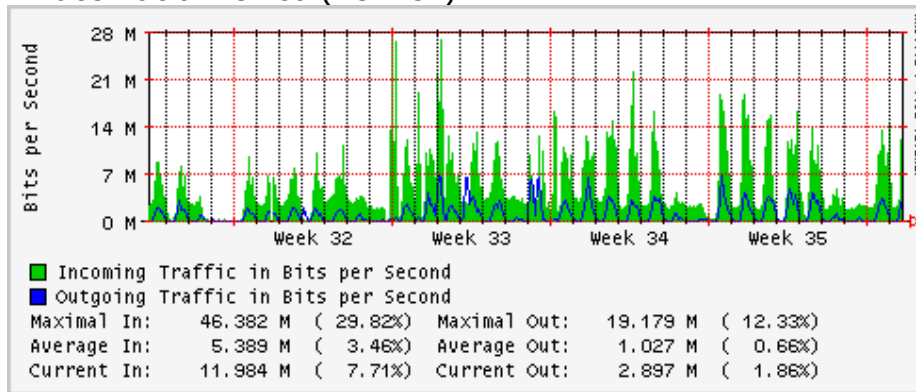

Enlace hacia México (Telmex)