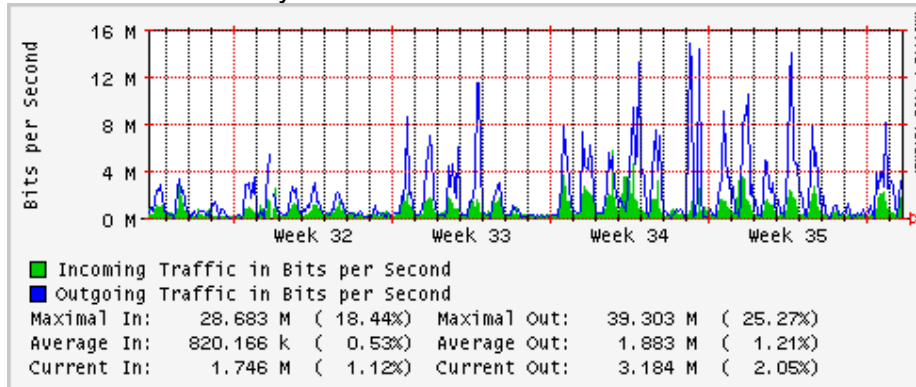

Utilización de los enlaces en el nodo Monterrey (Telmex) correspondientes al mes de Agosto 2009

PVC hacia Guadalajara

PVC hacia Juárez

PVC hacia Monterrey Axtel

PVC hacia UANL

PVC hacia ITESM-MTY

Utilización de los enlaces en el nodo Monterrey (Axtel) correspondientes al mes de Agosto 2009

Enlace hacia Monterrey (Telmex)

Enlace hacia México (Axtel)

Enlace hacia UAL

Enlace hacia UAT

Utilización de los enlaces en el nodo Juárez correspondiente al mes de Agosto 2009

PVC a Monterrey

Enlace hacia la UACJ

Enlace hacia Abilene por UTEP

Enlace Secundario UNAM (PVC hacia Telecom7)

Utilización de los enlaces en el nodo Tijuana correspondiente al mes de Agosto 2009

PVC hacia Guadalajara

PVC hacia CICESE

PVC de IPv6 hacia UdeG