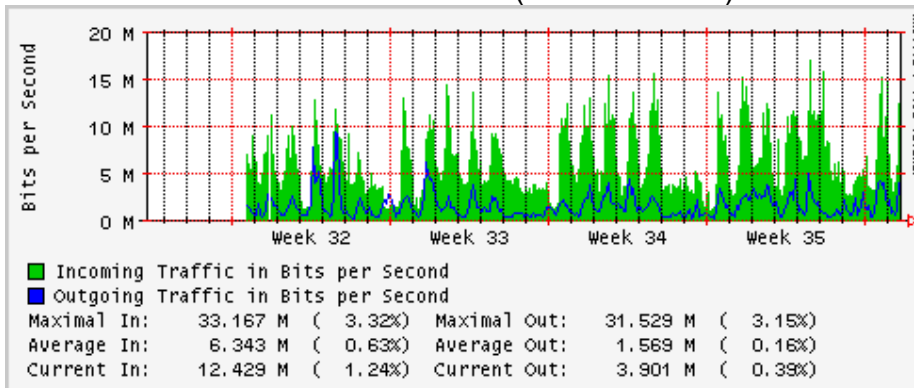

Enlace hacia Abilene por UTEP

Enlace Secundario UNAM (PVC hacia Telecom7)

Utilización de los enlaces en el nodo Tijuana correspondiente al mes de Agosto 2009

PVC hacia Guadalajara

PVC hacia CICESE

PVC de IPv6 hacia UdeG

Enlace hacia CLARA

Enlace hacia Pacific Wave en Los Angeles (Jumbo Frames)

Enlace hacia Pacific Wave en Los Angeles (Standard Frames)

Enlace hacia Pacific Wave en seattle (Jumbo Frames)

Enlace hacia Pacific Wave en Seattle (Standard Frames)