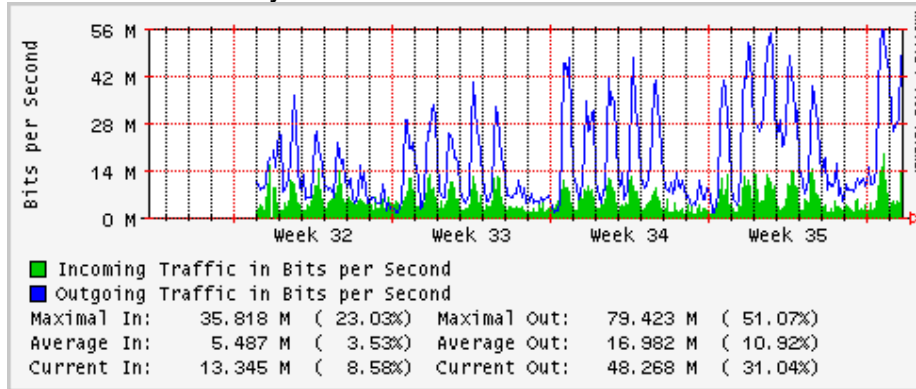

Enlace hacia Abilene por UTEP

Enlace Secundario UNAM (PVC hacia Telecom7)

Utilización de los enlaces en el nodo Tijuana correspondiente al mes de Agosto 2009

PVC hacia Guadalajara

PVC hacia CICESE

PVC de IPv6 hacia UdeG