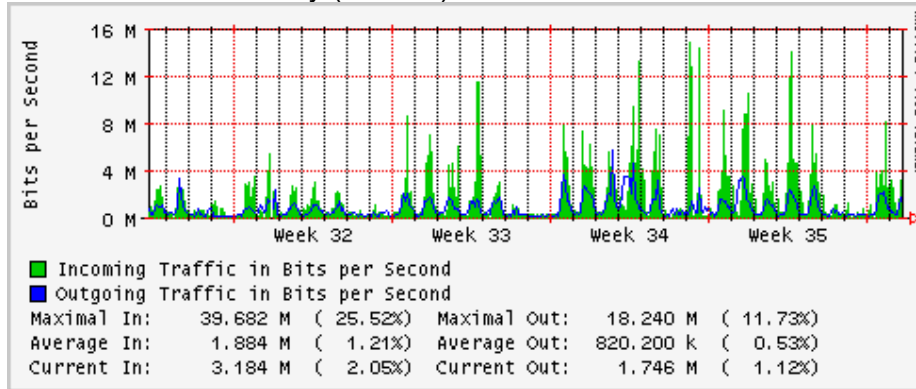

Utilización de los enlaces en el nodo Monterrey (Telmex) correspondientes al mes de Agosto 2009

PVC hacia Guadalajara

PVC hacia Juárez

PVC hacia Monterrey Axtel

PVC hacia UANL

PVC hacia ITESM-MTY

Utilización de los enlaces en el nodo Monterrey (Axtel) correspondientes al mes de Agosto 2009

Enlace hacia Monterrey (Telmex)

Enlace hacia México (Axtel)

Enlace hacia UAL

Enlace hacia UAT

Utilización de los enlaces en el nodo Juárez correspondiente al mes de Agosto 2009

PVC a Monterrey

Enlace hacia la UACJ