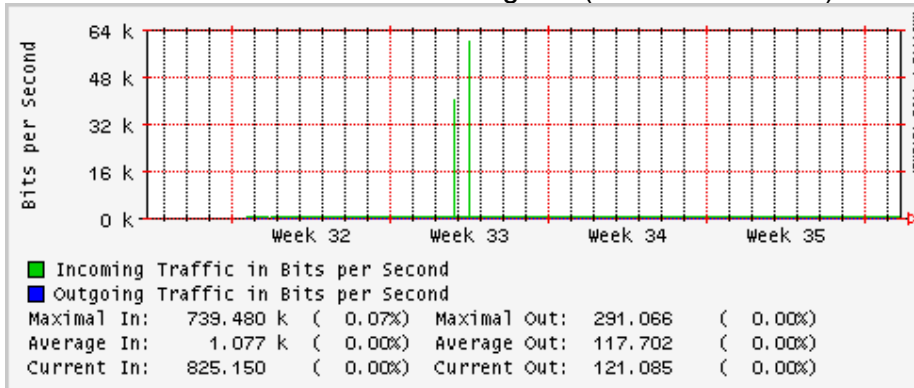

Enlace hacia Pacific Wave en Los Angeles (Standard Frames)