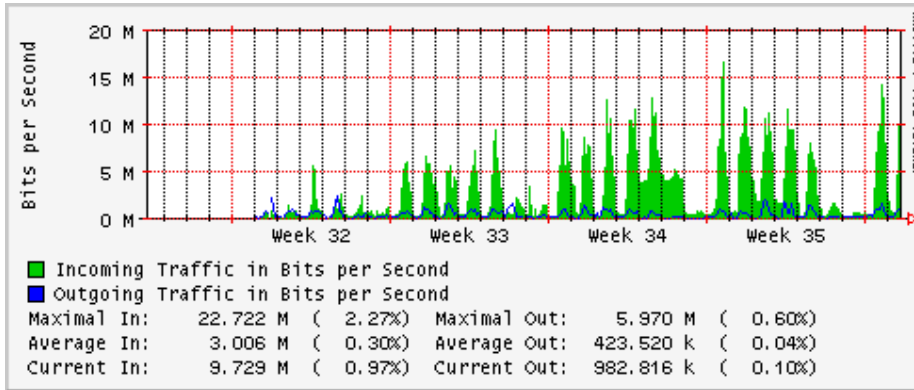

Enlace hacia Abilene por UTEP

Enlace Secundario UNAM (PVC hacia Telecom7)

Utilización de los enlaces en el nodo Tijuana correspondiente al mes de Agosto 2009

PVC hacia Guadalajara

PVC hacia CICESE

PVC de IPv6 hacia UdeG

Enlace hacia CLARA

Enlace hacia Pacific Wave en Los Angeles (Jumbo Frames)

Enlace hacia Pacific Wave en Los Angeles (Standard Frames)

Enlace hacia Pacific Wave en seattle (Jumbo Frames)

Enlace hacia Pacific Wave en Seattle (Standard Frames)