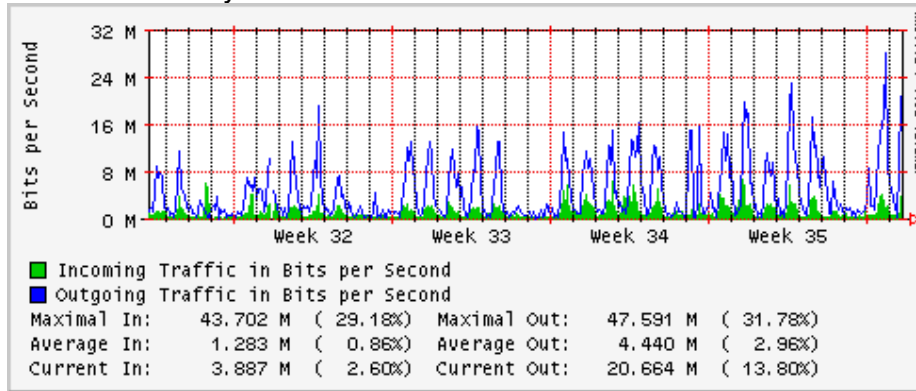

Enlace hacia Monterrey (Telmex)

Enlace hacia México (Axtel)

Enlace hacia UAL

Enlace hacia UAT

Utilización de los enlaces en el nodo Juárez correspondiente al mes de Agosto 2009

PVC a Monterrey

Enlace hacia la UACJ

Enlace hacia Abilene por UTEP

Enlace Secundario UNAM (PVC hacia Telecom7)

Utilización de los enlaces en el nodo Tijuana correspondiente al mes de Agosto 2009

PVC hacia Guadalajara

PVC hacia CICESE

PVC de IPv6 hacia UdeG