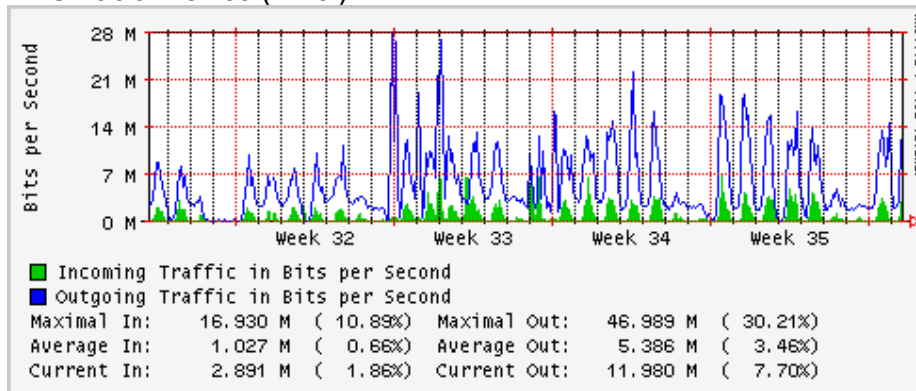

Utilización de los enlaces en el nodo México (Telmex) correspondientes al mes de Agosto 2009

PVC hacia Guadalajara

PVC hacia México (Axtel)

PVC hacia IPN

PVC hacia UAM

PVC hacia UDLAP

PVC hacia UNINET-VPNs

PVC hacia UNAM