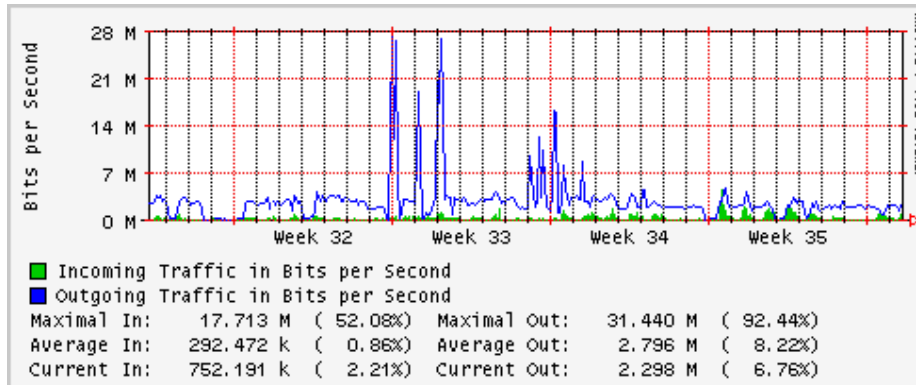

Enlace hacia UAEMor