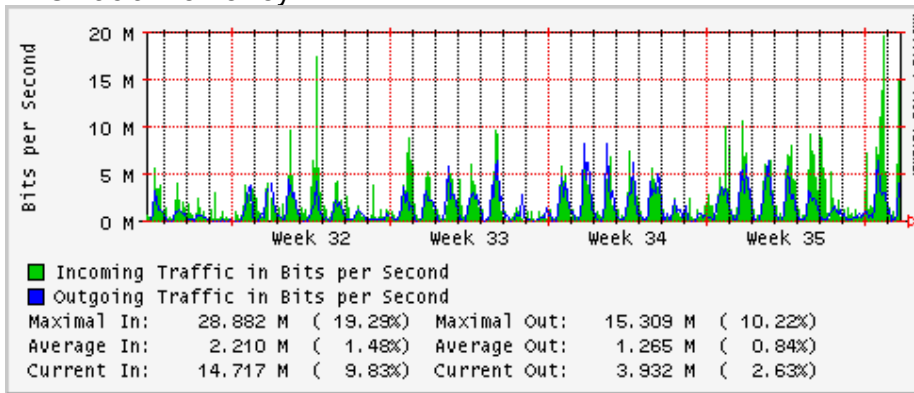

Enlace hacia Pacific Wave en SunnyVale (Jumbo Frames)

Enlace hacia Pacific Wave en SunnyVale (Standard Frames)

Utilización de los enlaces en el nodo Guadalajara correspondiente al mes de Agosto 2009

PVC hacia Tijuana

PVC hacia Monterrey

PVC hacia México

PVC hacia UdeG

VPN hacia la U.COLIMA

Utilización de los enlaces en el nodo Cancún correspondiente al mes de Agosto 2009

Enlace hacia Cancún