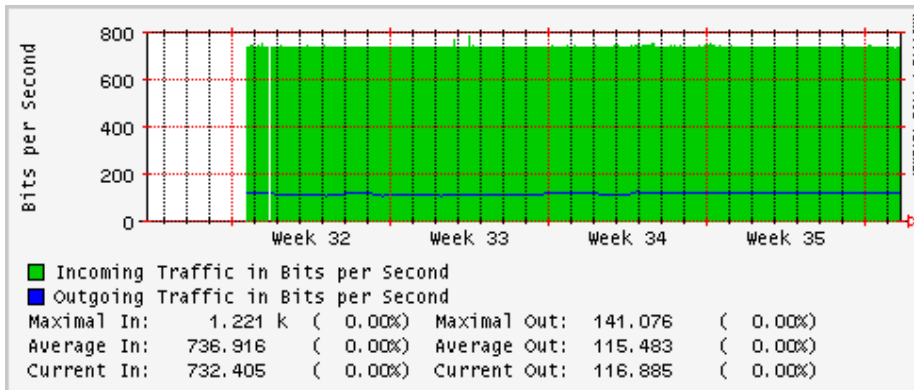

Enlace hacia Abilene por UTEP

Enlace Secundario UNAM (PVC hacia Telecom7)

Utilización de los enlaces en el nodo Tijuana correspondiente al mes de Agosto 2009

PVC hacia Guadalajara

PVC hacia CICESE

PVC de IPv6 hacia UdeG

Enlace hacia CLARA

Enlace hacia Pacific Wave en Los Angeles (Jumbo Frames)

Enlace hacia Pacific Wave en Los Angeles (Standard Frames)

Enlace hacia Pacific Wave en seattle (Jumbo Frames)

Enlace hacia Pacific Wave en Seattle (Standard Frames)

Enlace hacia Pacific Wave en SunnyVale (Jumbo Frames)

Enlace hacia Pacific Wave en SunnyVale (Standard Frames)

Utilización de los enlaces en el nodo Guadalajara correspondiente al mes de Agosto 2009

PVC hacia Tijuana