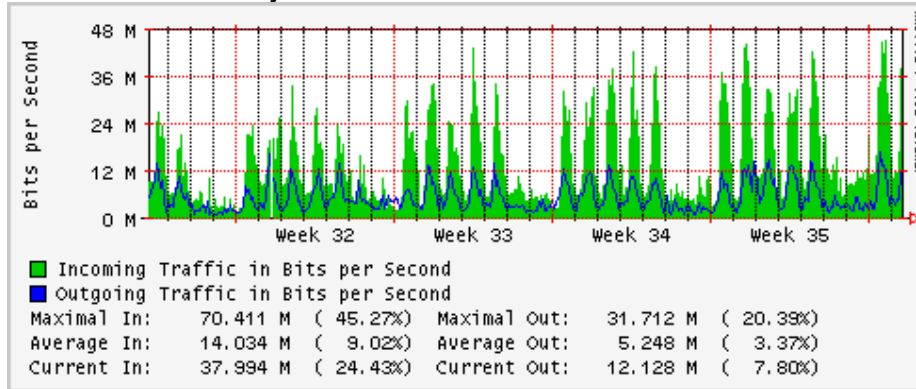

Utilización de los enlaces en el nodo México (Telmex) correspondientes al mes de Agosto 2009

PVC hacia Guadalajara

PVC hacia México (Axtel)

PVC hacia IPN

PVC hacia UAM

PVC hacia UDLAP

PVC hacia UNINET-VPNs

PVC hacia UNAM