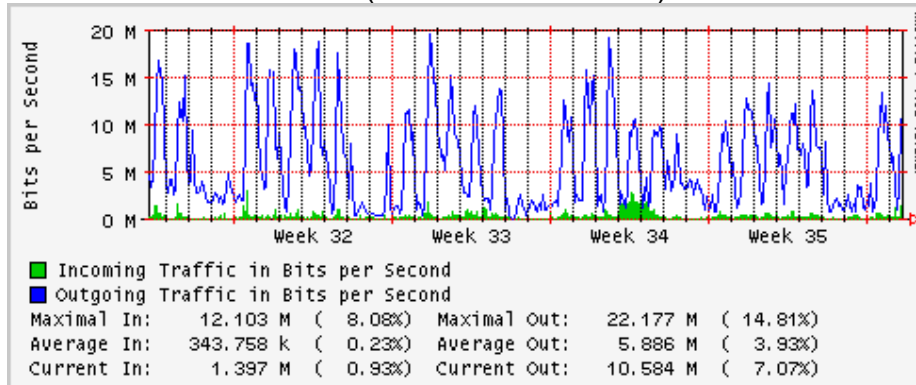

Enlace hacia Monterrey (Telmex)

Enlace hacia México (Axtel)

Enlace hacia UAL

Enlace hacia UAT

Utilización de los enlaces en el nodo Juárez correspondiente al mes de Agosto 2009

PVC a Monterrey

Enlace hacia la UACJ

Enlace hacia Abilene por UTEP

Enlace Secundario UNAM (PVC hacia Telecom7)

Utilización de los enlaces en el nodo Tijuana correspondiente al mes de Agosto 2009

PVC hacia Guadalajara

PVC hacia CICESE

PVC de IPv6 hacia UdeG