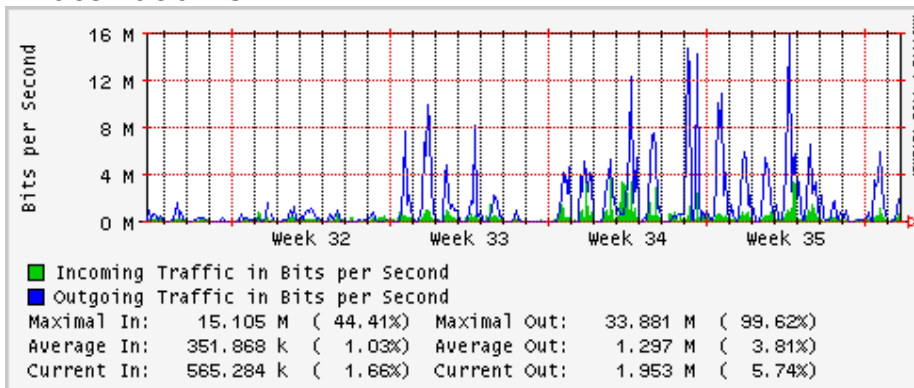

Enlace hacia México (Telmex)

Enlace hacia UV

Enlace hacia UAEMor

Enlace hacia ILCE

Enlace hacia UAEH

Enlace hacia CONACYT

Enlace hacia BUAP

Enlace hacia INSP

Utilización de los enlaces en el nodo Monterrey (Telmex) correspondientes al mes de Agosto 2009

PVC hacia Guadalajara

PVC hacia Juárez

PVC hacia Monterrey Axtel

PVC hacia UANL

PVC hacia ITESM-MTY

Utilización de los enlaces en el nodo Monterrey (Axtel) correspondientes al mes de Agosto 2009