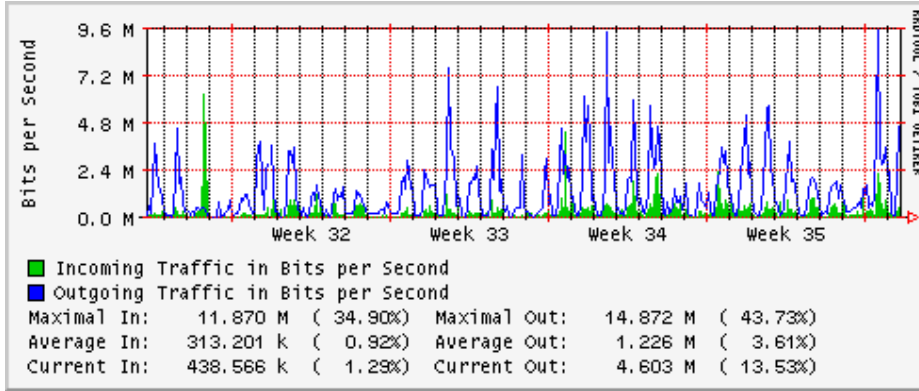

Utilización de los enlaces en el nodo Monterrey (Telmex) correspondientes al mes de Agosto 2009

PVC hacia Guadalajara

PVC hacia Juárez

PVC hacia Monterrey Axtel

PVC hacia UANL

PVC hacia ITESM-MTY

Utilización de los enlaces en el nodo Monterrey (Axtel) correspondientes al mes de Agosto 2009