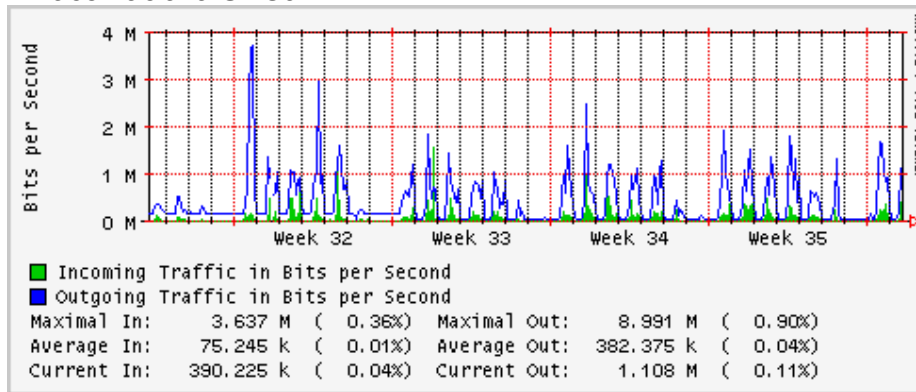

Enlace hacia Monterrey (Telmex)

Enlace hacia México (Axtel)

Enlace hacia UAL

Enlace hacia UAT

Utilización de los enlaces en el nodo Juárez correspondiente al mes de Agosto 2009

PVC a Monterrey

Enlace hacia la UACJ

Enlace hacia Abilene por UTEP

Enlace Secundario UNAM (PVC hacia Telecom7)

Utilización de los enlaces en el nodo Tijuana correspondiente al mes de Agosto 2009

PVC hacia Guadalajara

PVC hacia CICESE

PVC de IPv6 hacia UdeG