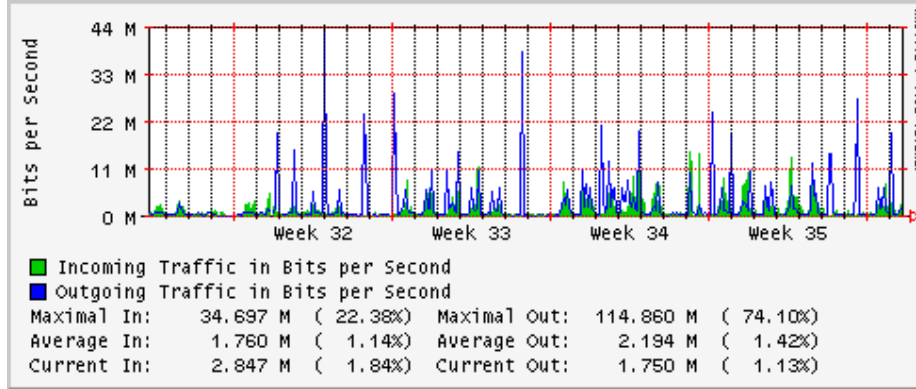

PVC hacia INTELMEEX

PVC hacia ITESM-CEM

Túnel IPv6 hacia UAEH

Túnel IPv6 hacia UNAM

Utilización de los enlaces en el nodo México (Axtel) correspondientes al mes de Agosto 2009

Enlace hacia Monterrey (Axtel)