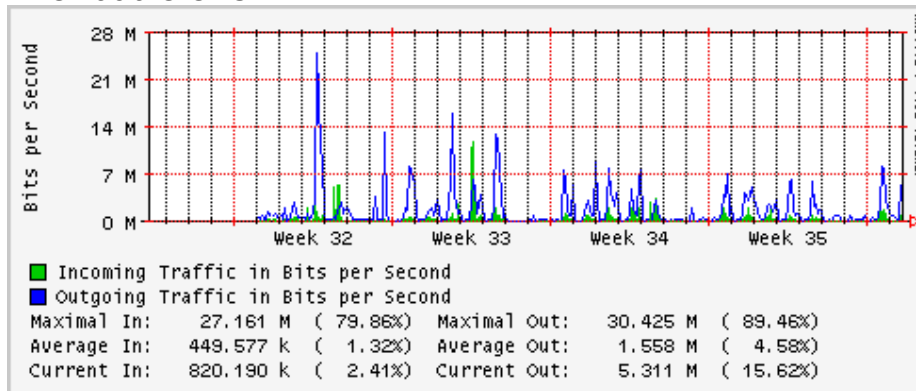

Enlace hacia Abilene por UTEP

Enlace Secundario UNAM (PVC hacia Telecom7)

Utilización de los enlaces en el nodo Tijuana correspondiente al mes de Agosto 2009

PVC hacia Guadalajara

PVC hacia CICESE

PVC de IPv6 hacia UdeG

Enlace hacia CLARA

Enlace hacia Pacific Wave en Los Angeles (Jumbo Frames)

Enlace hacia Pacific Wave en Los Angeles (Standard Frames)

Enlace hacia Pacific Wave en seattle (Jumbo Frames)

Enlace hacia Pacific Wave en Seattle (Standard Frames)