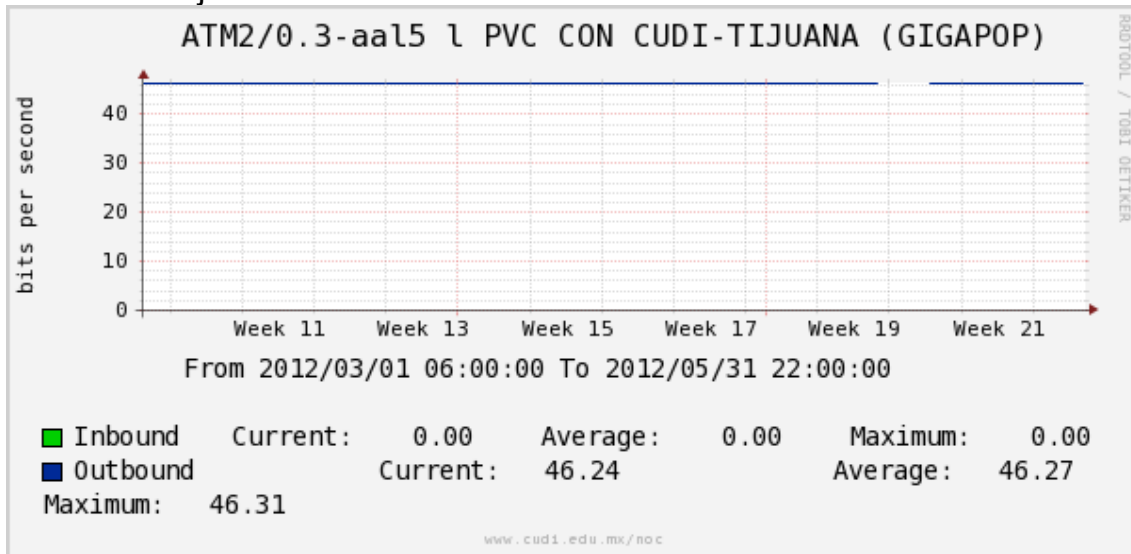

Utilización de los enlaces en el nodo Guadalajara correspondientes a los meses Marzo-Abril-Mayo de 2012.

PVC hacia Tijuana