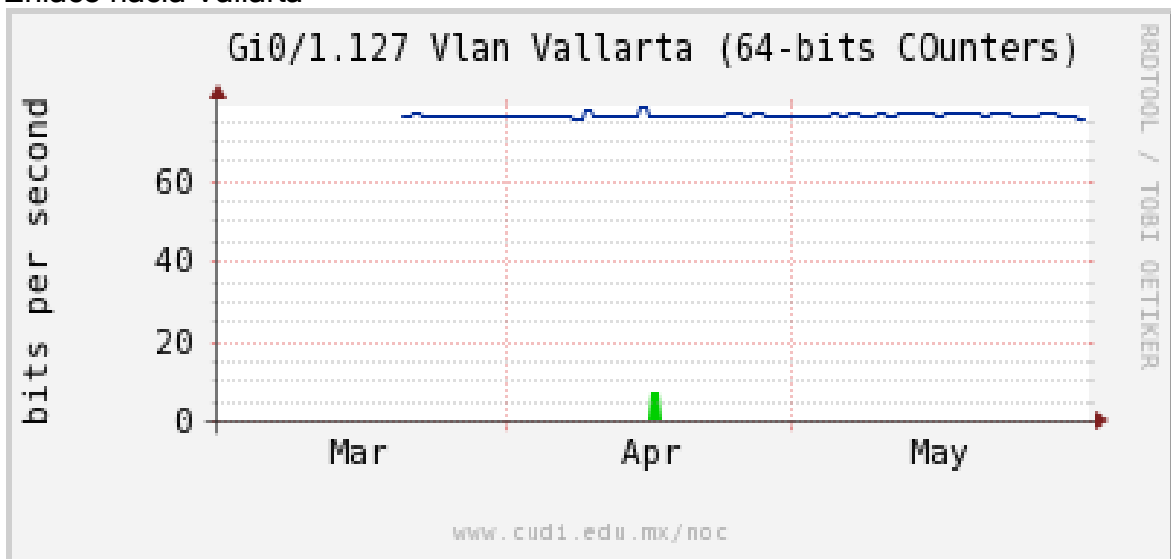

Utilización de los enlaces en el nodo San Antonio (Bestel) correspondientes a los meses Marzo-Abril-Mayo 2012.

Enlace hacia Bestel-Monterrey

Enlace hacia Internet 2

Enlace hacia UNAM

Enlace hacia NLR

Utilización de los enlaces en el nodo Taxqueña (NIBA) correspondientes a los meses Marzo-Abril-Mayo 2012.

Enlace hacia RNIBA-CFE.

Enlace hacia switch Taxqueña-RNIBA

Enlace hacia UACampeche

Enlace hacia Centro GEO

Enlace hacia Vallarta

Enlace hacia Xalapa

Enlace hacia UJED

Enlace hacia UNACH

Enlace hacia Veracruz

Enlace hacia Guadalajara

Enlace hacia Monterrey

Enlace hacia Vallarta

Enlace hacia Colima

Enlace hacia Temixco

Enlace hacia Juarez

Enlace hacia Backbone RNIBA