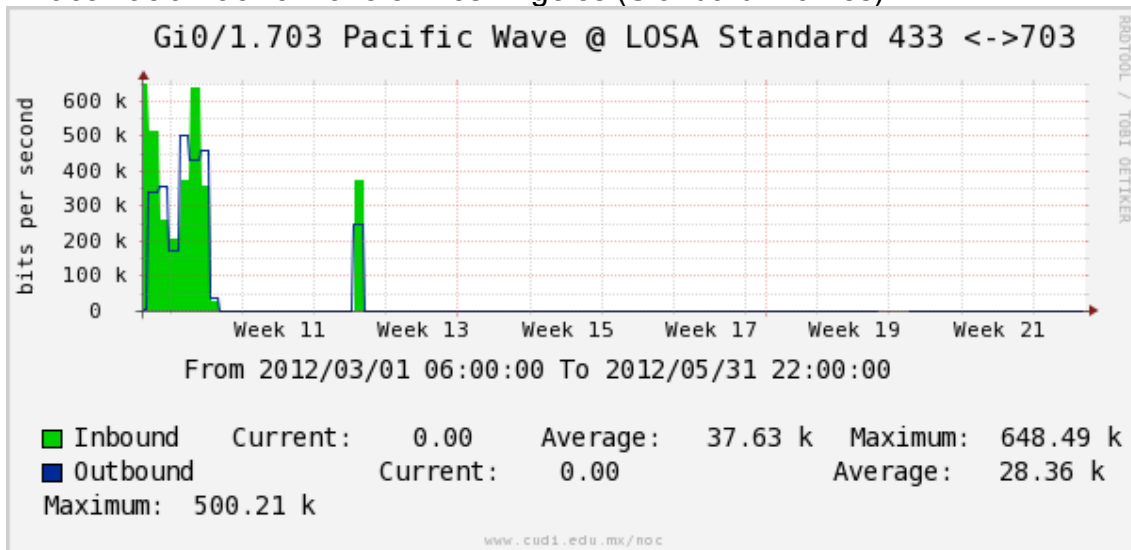

Enlace hacia Pacific Wave en Los Angeles (Standard Frames)