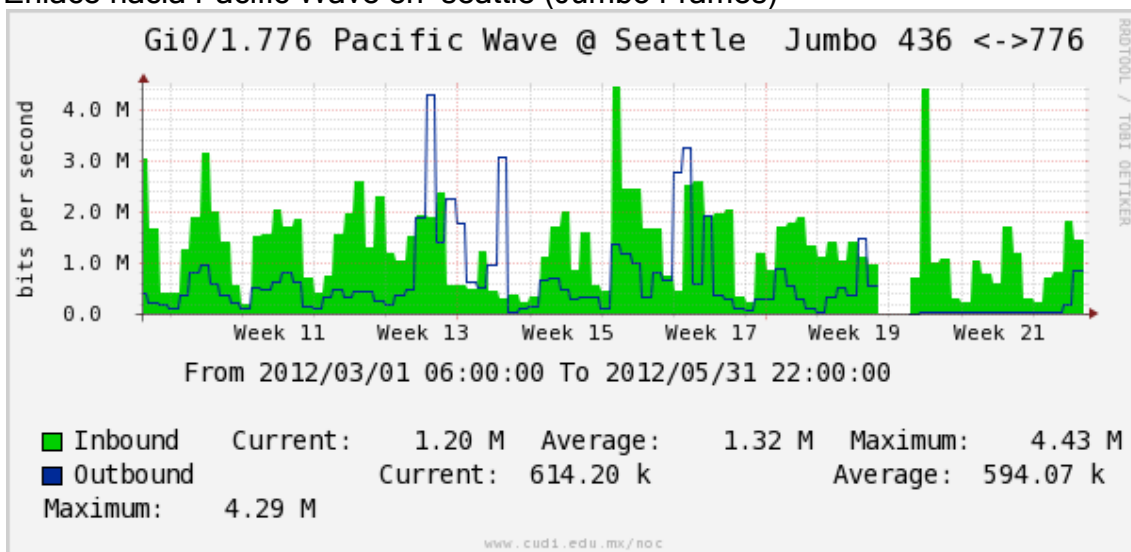

Enlace hacia la UACJ

Enlace hacia Abilene por UTEP

Enlace RED NIBA - CFE

Utilización de los enlaces en el nodo Tijuana correspondientes a los meses Marzo-Abril-Mayo de 2012.

PVC hacia Guadalajara***

PVC hacia CICESE

Enlace hacia CLARA

Enlace hacia Pacific Wave en Los Angeles (Jumbo Frames)

Enlace hacia Pacific Wave en Los Angeles (Standard Frames)

Enlace hacia Pacific Wave en seattle (Jumbo Frames)

Enlace hacia Pacific Wave en Seattle (Standard Frames)

Enlace hacia Pacific Wave en SunnyVale (Jumbo Frames)**

Enlace hacia Pacific Wave en SunnyVale (Standard Frames)**

Utilización de los enlaces en el nodo Guadalajara correspondientes a los meses Marzo-Abril-Mayo de 2012.

PVC hacia Tijuana

PVC hacia Monterrey

PVC hacia México

PVC hacia UdeG

VPN hacia la U.COLIMA

Utilización de los enlaces en el nodo Cancún correspondientes a los meses Marzo-Abril-Mayo 2012.

Enlace hacia México-Axtel