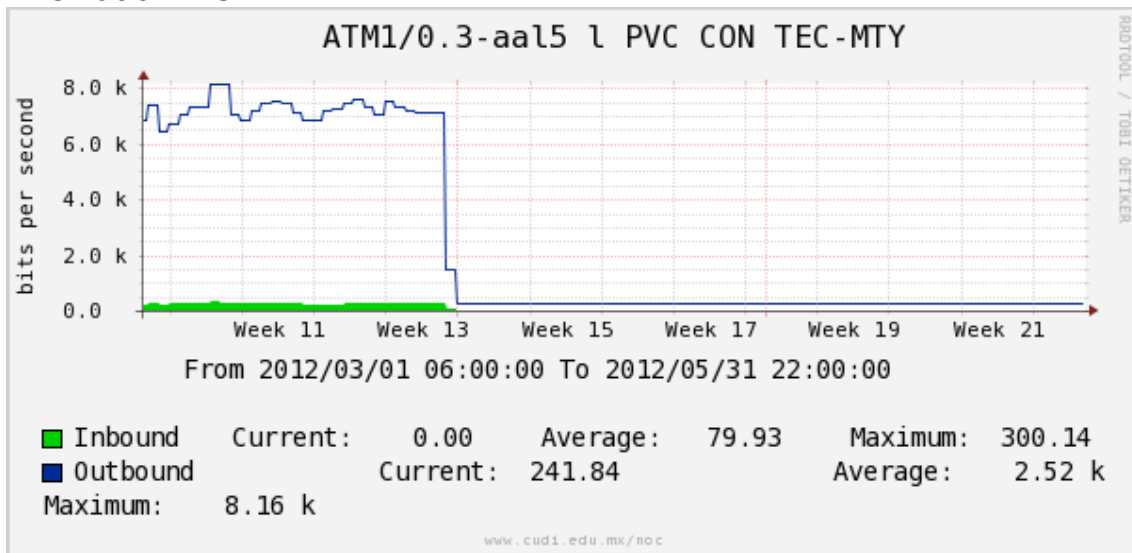

PVC hacia Guadalajara

PVC hacia Juárez

PVC hacia Monterrey Axtel

PVC hacia UANL

PVC hacia ITESM-MTY

Utilización de los enlaces en el nodo Monterrey (Axtel) correspondientes a los meses de Marzo-Abril-Mayo 2012.