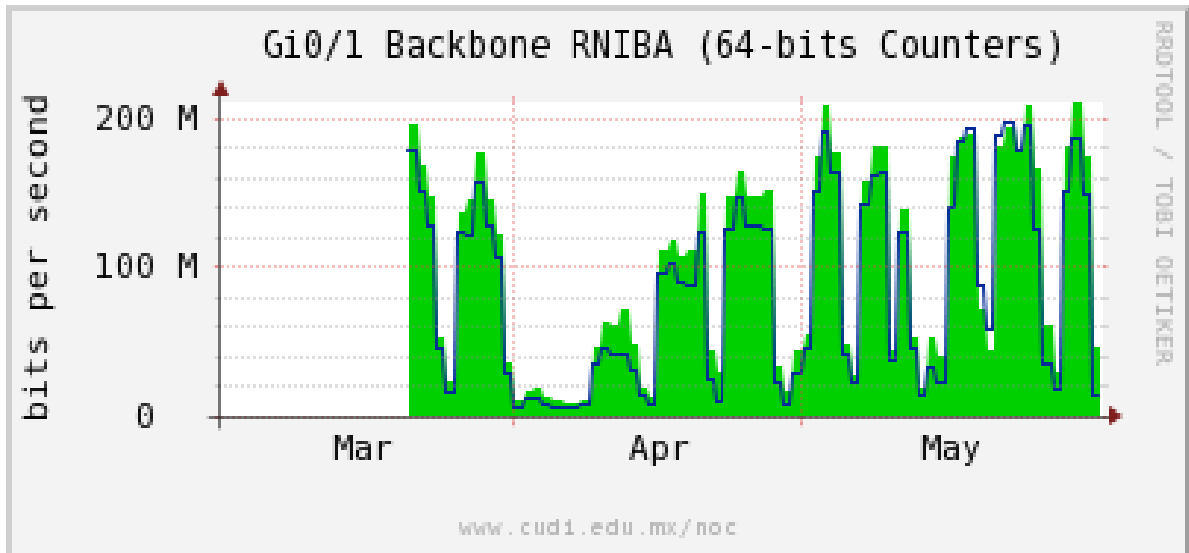

Enlace hacia Veracruz

Enlace hacia Guadalajara

Enlace hacia Monterrey

Enlace hacia Vallarta

Enlace hacia Colima

Enlace hacia Temixco

Enlace hacia Juarez

Enlace hacia Backbone RNIBA

Enlace hacia ICYT

Utilización de los enlaces en el nodo Switch L3 correspondientes a los meses Marzo-Abril-Mayo 2012.

Enlace hacia Switch L2-Bestel.

Enlace hacia CENIC

Enlace hacia CICESE