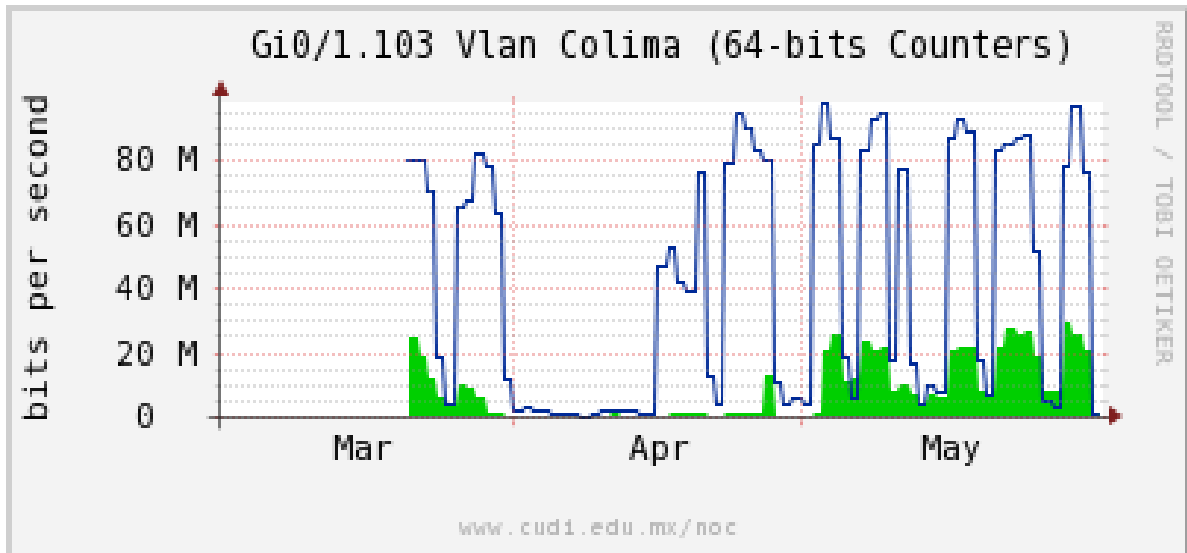

Enlace hacia RNIBA-CFE.

Enlace hacia switch Taxqueña-RNIBA

Enlace hacia UACampeche

Enlace hacia Centro GEO

Enlace hacia Vallarta

Enlace hacia Xalapa

Enlace hacia UJED

Enlace hacia UNACH

Enlace hacia Veracruz

Enlace hacia Guadalajara

Enlace hacia Monterrey

Enlace hacia Vallarta

Enlace hacia Colima

Enlace hacia Temixco

Enlace hacia Juarez

Enlace hacia Backbone RNIBA

Enlace hacia ICYT

Utilización de los enlaces en el nodo Switch L3 correspondientes a los meses Marzo-Abril-Mayo 2012.

Enlace hacia Switch L2-Bestel.

Enlace hacia CENIC

Enlace hacia CICESE