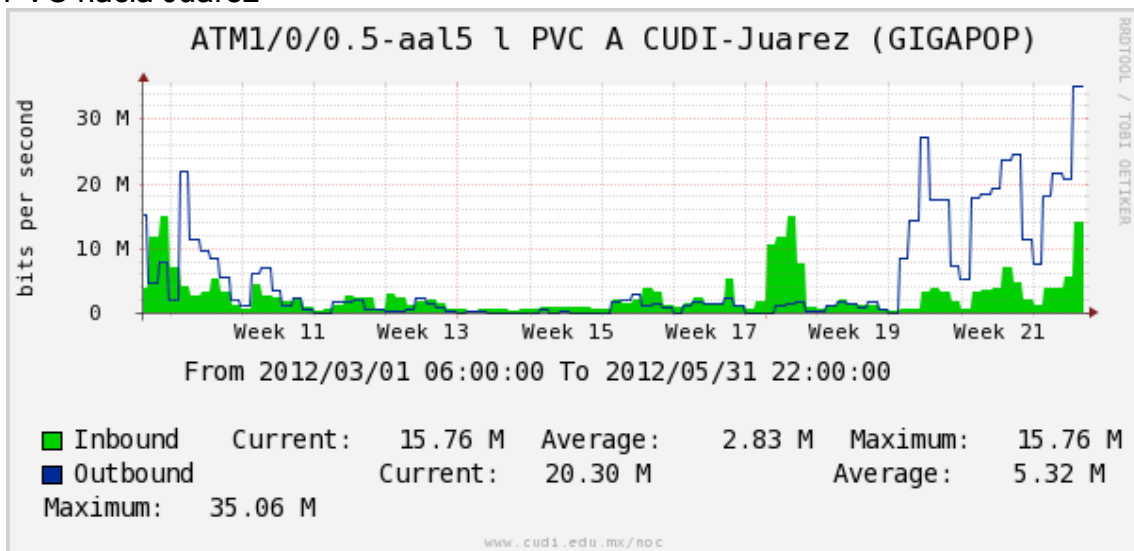

PVC hacia Juárez