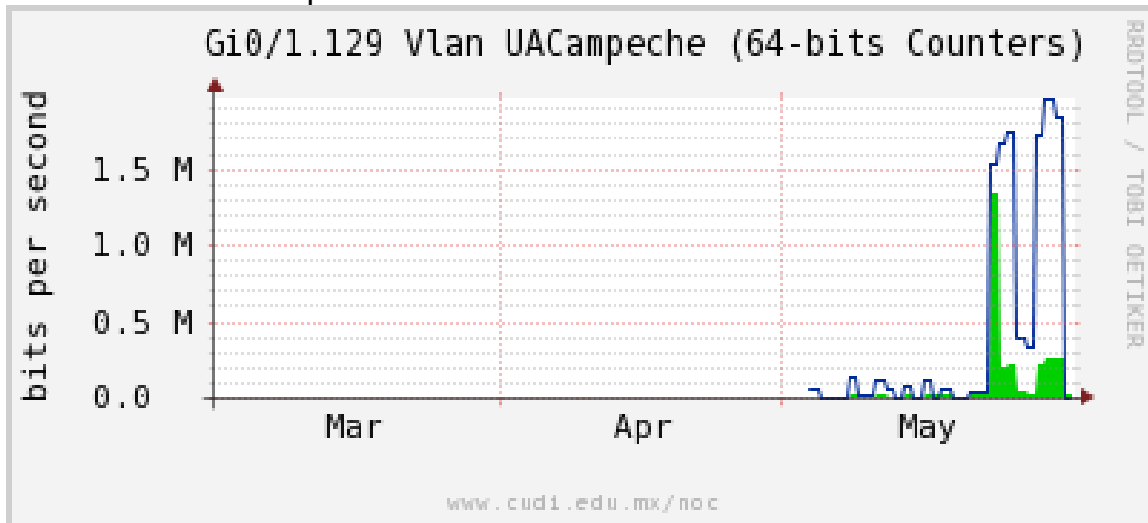

Enlace hacia UACampeche