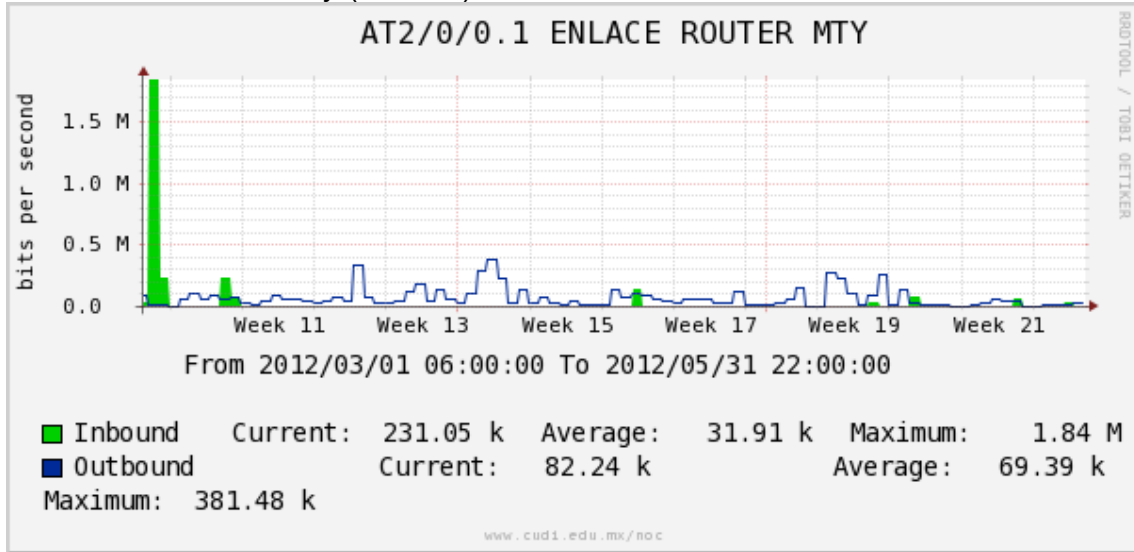

PVC hacia Guadalajara

PVC hacia Juárez

PVC hacia Monterrey Axtel

PVC hacia UANL

PVC hacia ITESM-MTY

Utilización de los enlaces en el nodo Monterrey (Axtel) correspondientes a los meses de Marzo-Abril-Mayo 2012.

Enlace hacia Monterrey (Telmex)

Enlace hacia México (Axtel)

Enlace hacia UAL

Enlace hacia UAT

Utilización de los enlaces en el nodo Juárez correspondientes a los meses de Marzo-Abril-Mayo 2012.

PVC a Monterrey