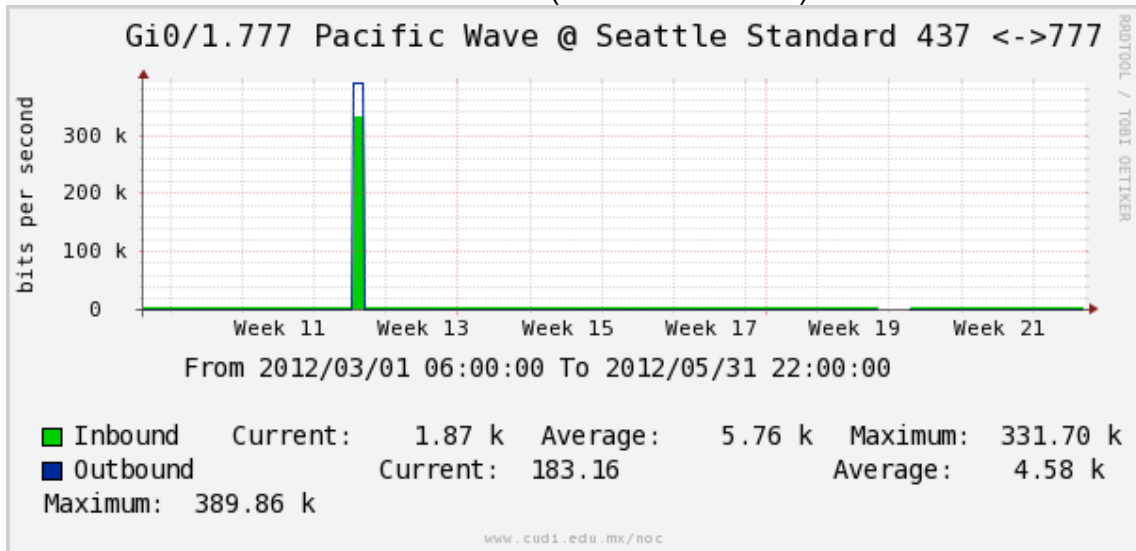

Enlace hacia CLARA

Enlace hacia Pacific Wave en Los Angeles (Jumbo Frames)

Enlace hacia Pacific Wave en Los Angeles (Standard Frames)

Enlace hacia Pacific Wave en seattle (Jumbo Frames)

Enlace hacia Pacific Wave en Seattle (Standard Frames)

Enlace hacia Pacific Wave en SunnyVale (Jumbo Frames)**

Enlace hacia Pacific Wave en SunnyVale (Standard Frames)**

Utilización de los enlaces en el nodo Guadalajara correspondientes a los meses Marzo-Abril-Mayo de 2012.