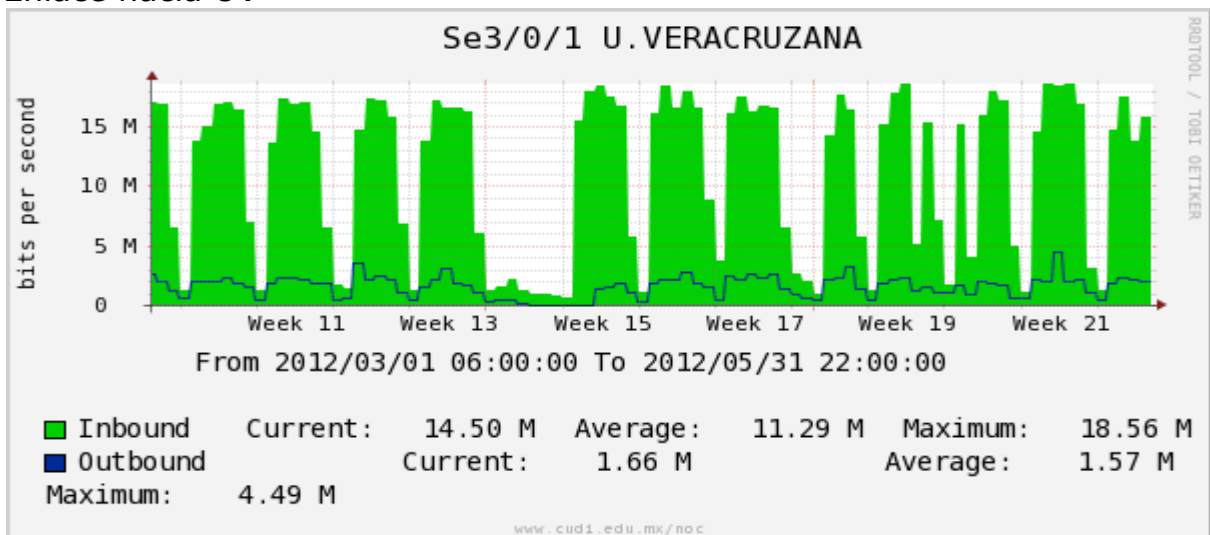

Enlace hacia UV