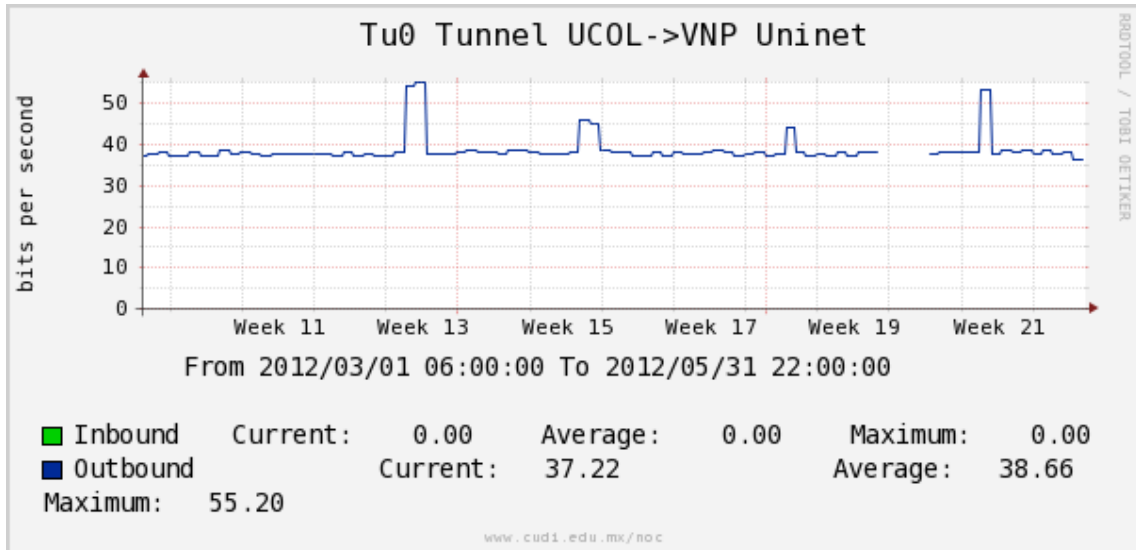

PVC hacia Tijuana

PVC hacia Monterrey

PVC hacia México

PVC hacia UdeG

VPN hacia la U.COLIMA

Utilización de los enlaces en el nodo Cancún correspondientes a los meses Marzo-Abril-Mayo 2012.

Enlace hacia México-Axtel

Utilización de los enlaces en el nodo San Antonio (Bestel) correspondientes a los meses Marzo-Abril-Mayo 2012.

Enlace hacia Bestel-Monterrey

Enlace hacia Internet 2

Enlace hacia UNAM

Enlace hacia NLR

Utilización de los enlaces en el nodo Taxqueña (NIBA) correspondientes a los meses Marzo-Abril-Mayo 2012.