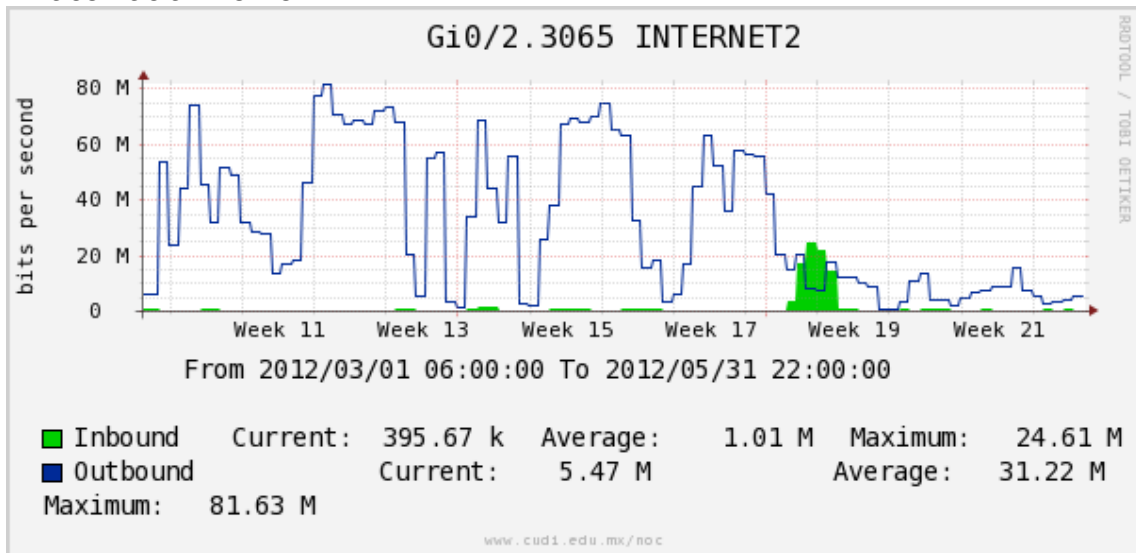

PVC hacia Tijuana

PVC hacia Monterrey

PVC hacia México

PVC hacia UdeG

VPN hacia la U.COLIMA

Utilización de los enlaces en el nodo Cancún correspondientes a los meses Marzo-Abril-Mayo 2012.

Enlace hacia México-Axtel

Utilización de los enlaces en el nodo San Antonio (Bestel) correspondientes a los meses Marzo-Abril-Mayo 2012.

Enlace hacia Bestel-Monterrey

Enlace hacia Internet 2

Enlace hacia UNAM

Enlace hacia NLR

Utilización de los enlaces en el nodo Taxqueña (NIBA) correspondientes a los meses Marzo-Abril-Mayo 2012.