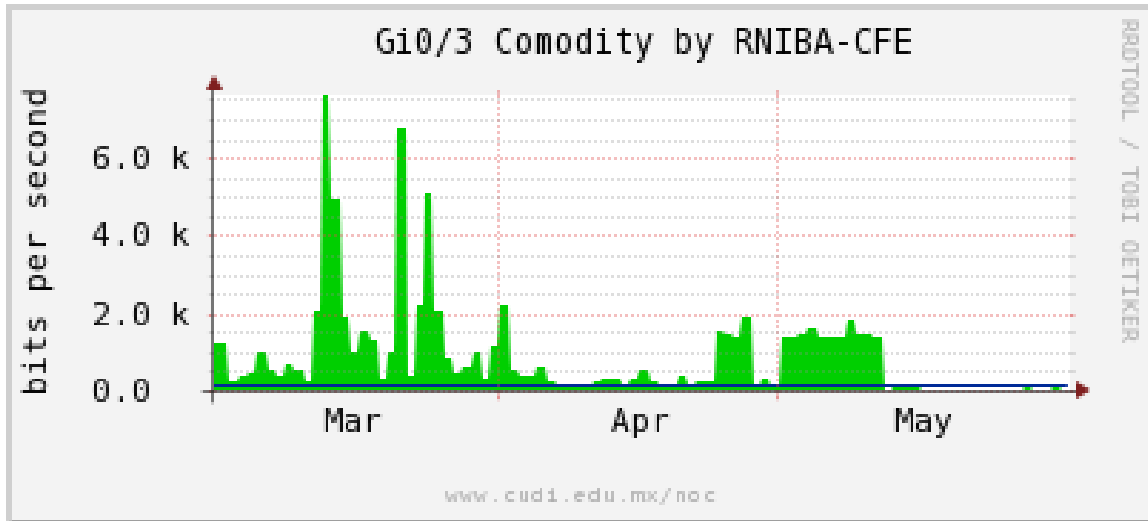

Utilización de los enlaces en el nodo Taxqueña (NIBA) correspondientes a los meses Marzo-Abril-Mayo 2012.

Enlace hacia RNIBA-CFE.