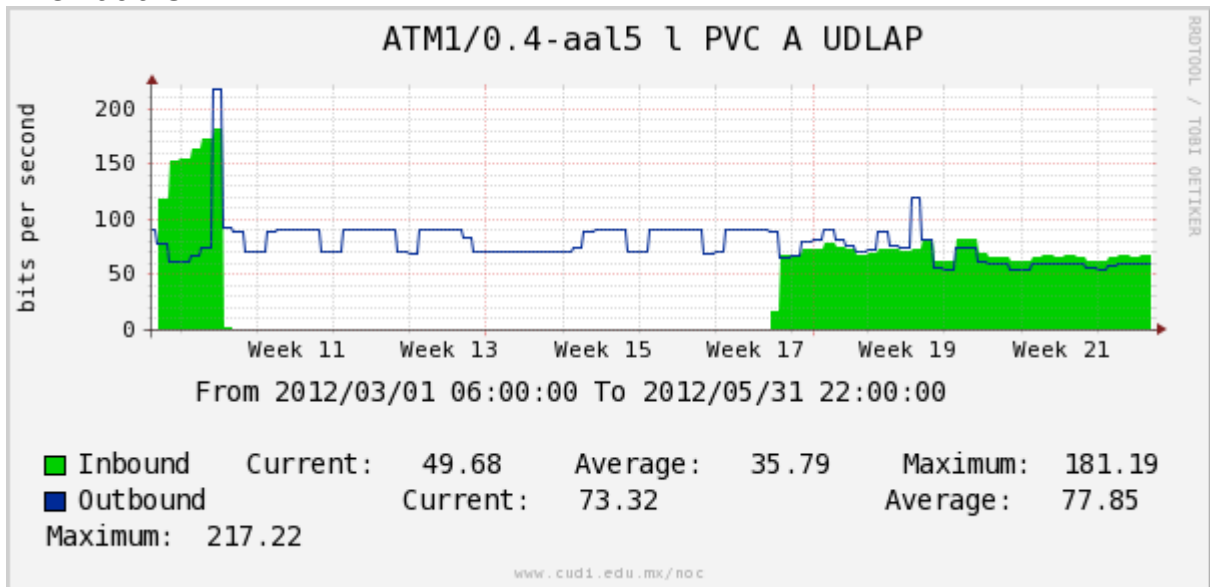

Utilización de los enlaces en el nodo México (Telmex) correspondientes a los meses de Marzo-Abril-Mayo 2012.

PVC hacia Guadalajara

PVC hacia México (Axtel)

PVC hacia IPN

PVC hacia UAM

PVC hacia UDLAP

PVC hacia UNINET-VPNs