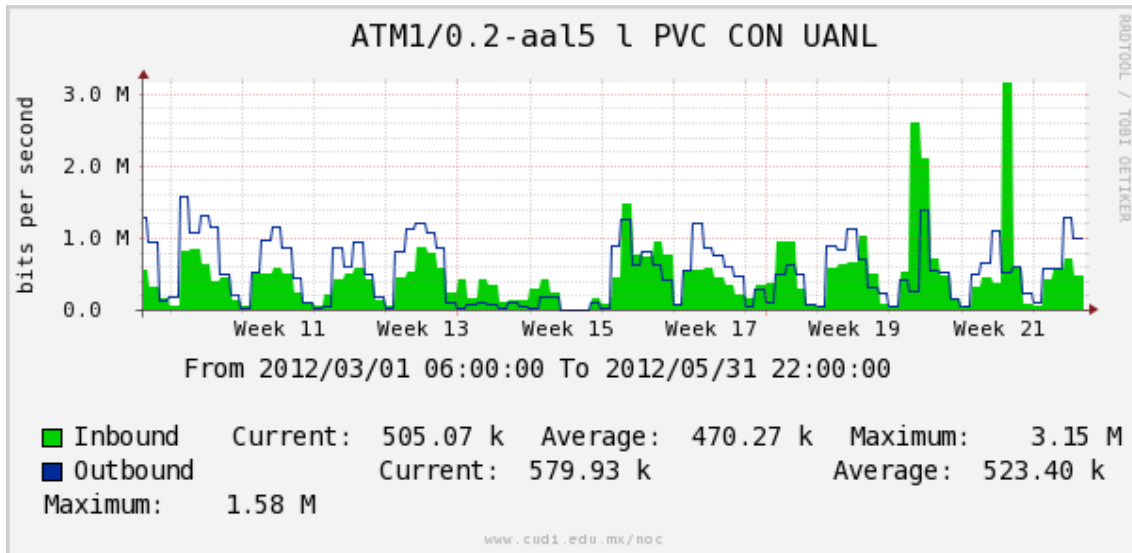

PVC hacia Guadalajara

PVC hacia Juárez

PVC hacia Monterrey Axtel

PVC hacia UANL

PVC hacia ITESM-MTY

Utilización de los enlaces en el nodo Monterrey (Axtel) correspondientes a los meses de Marzo-Abril-Mayo 2012.

Enlace hacia Monterrey (Telmex)

Enlace hacia México (Axtel)

Enlace hacia UAL

Enlace hacia UAT

Utilización de los enlaces en el nodo Juárez correspondientes a los meses de Marzo-Abril-Mayo 2012.

PVC a Monterrey