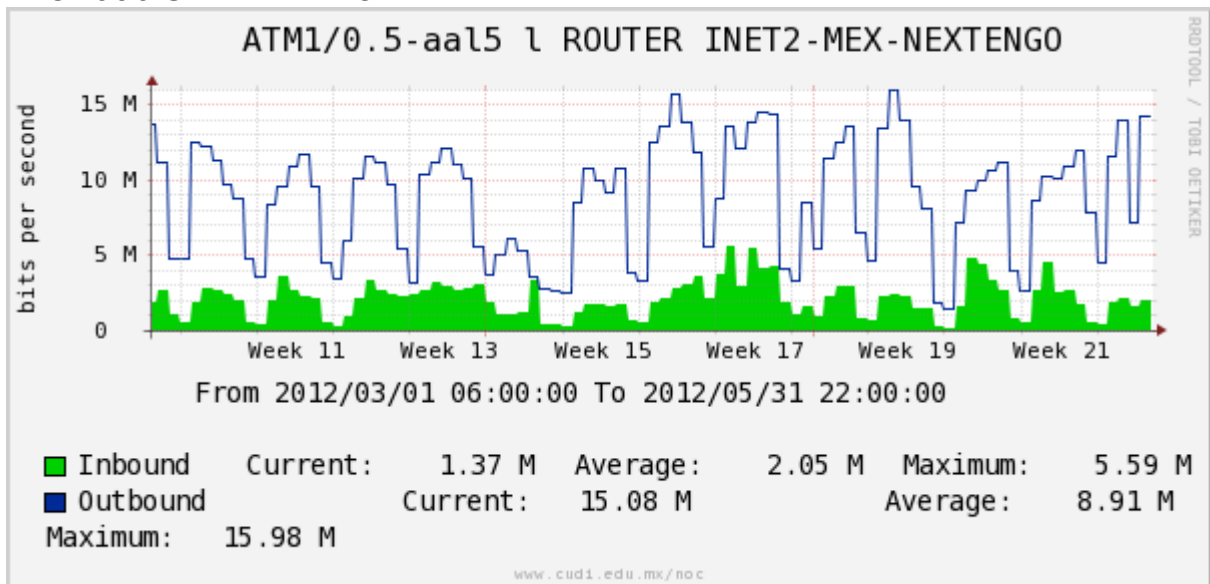

Utilización de los enlaces en el nodo México (Telmex) correspondientes a los meses de Marzo-Abril-Mayo 2012.

PVC hacia Guadalajara

PVC hacia México (Axtel)

PVC hacia IPN

PVC hacia UAM

PVC hacia UDLAP

PVC hacia UNINET-VPNs