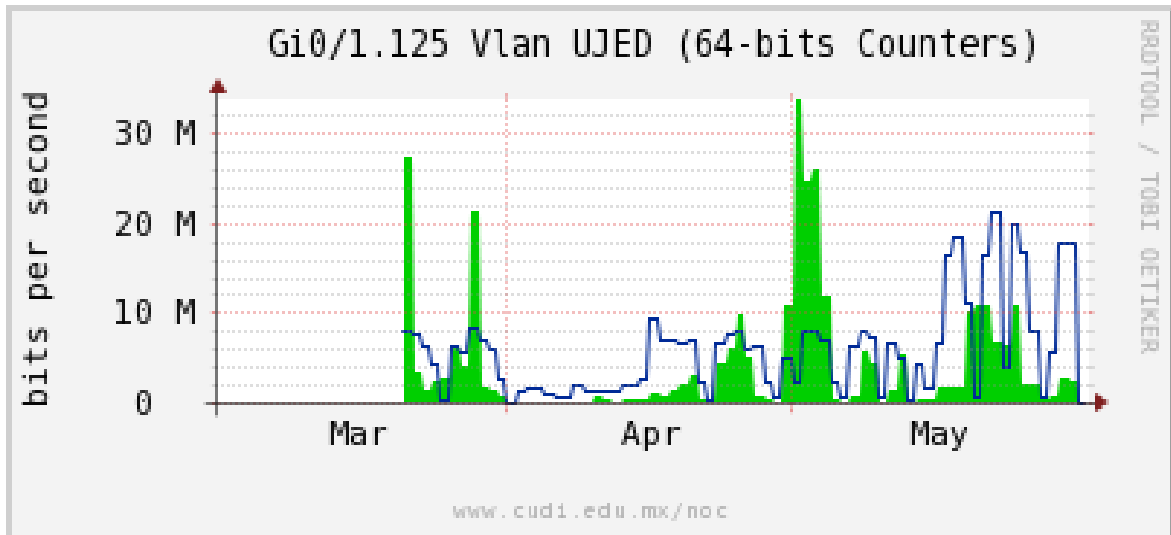

Utilización de los enlaces en el nodo San Antonio (Bestel) correspondientes a los meses Marzo-Abril-Mayo 2012.

Enlace hacia Bestel-Monterrey

Enlace hacia Internet 2

Enlace hacia UNAM

Enlace hacia NLR

Utilización de los enlaces en el nodo Taxqueña (NIBA) correspondientes a los meses Marzo-Abril-Mayo 2012.

Enlace hacia RNIBA-CFE.

Enlace hacia switch Taxqueña-RNIBA

Enlace hacia UACampeche

Enlace hacia Centro GEO

Enlace hacia Vallarta

Enlace hacia Xalapa

Enlace hacia UJED

Enlace hacia UNACH