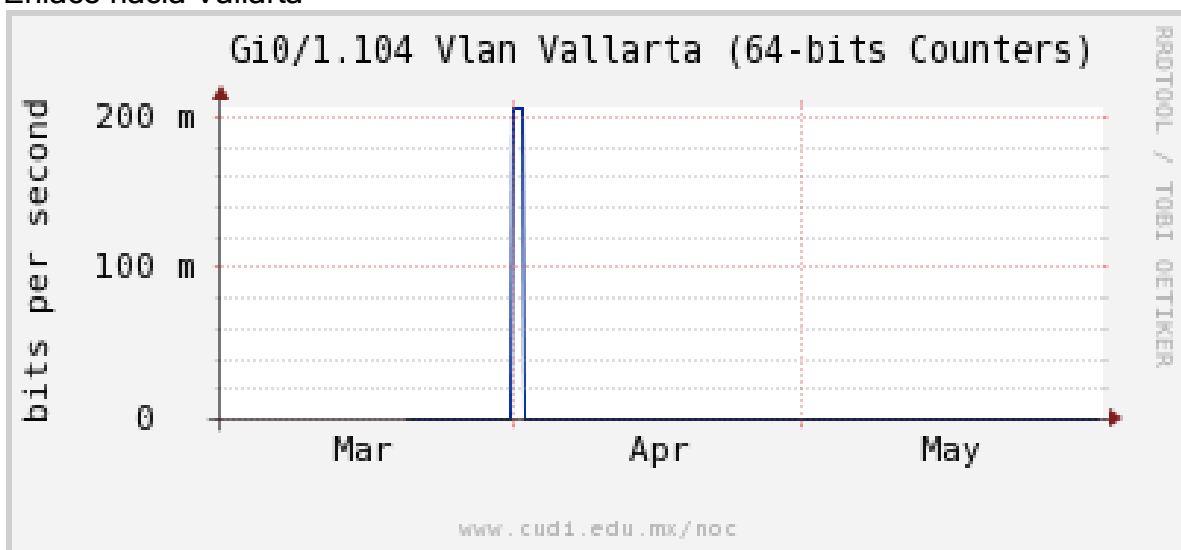

Enlace hacia Veracruz

Enlace hacia Guadalajara

Enlace hacia Monterrey

Enlace hacia Vallarta

Enlace hacia Colima

Enlace hacia Temixco

Enlace hacia Juarez

Enlace hacia Backbone RNIBA

Enlace hacia ICYT

Utilización de los enlaces en el nodo Switch L3 correspondientes a los meses Marzo-Abril-Mayo 2012.

Enlace hacia Switch L2-Bestel.

Enlace hacia CENIC

Enlace hacia CICESE