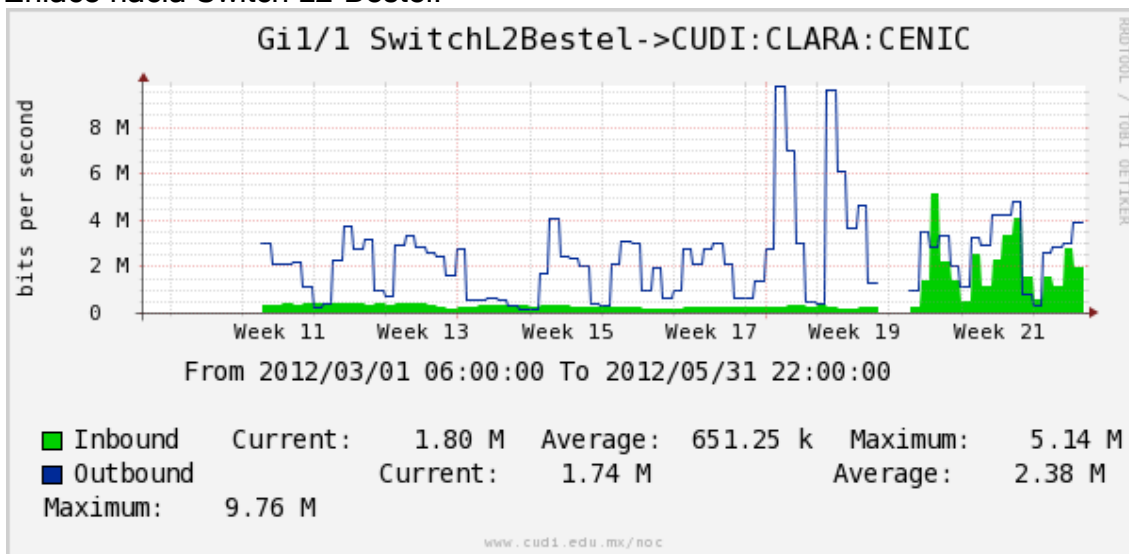

Enlace hacia Veracruz

Enlace hacia Guadalajara

Enlace hacia Monterrey

Enlace hacia Vallarta

Enlace hacia Colima

Enlace hacia Temixco

Enlace hacia Juarez

Enlace hacia Backbone RNIBA

Enlace hacia ICYT

Utilización de los enlaces en el nodo Switch L3 correspondientes a los meses Marzo-Abril-Mayo 2012.

Enlace hacia Switch L2-Bestel.

Enlace hacia CENIC

Enlace hacia CICESE