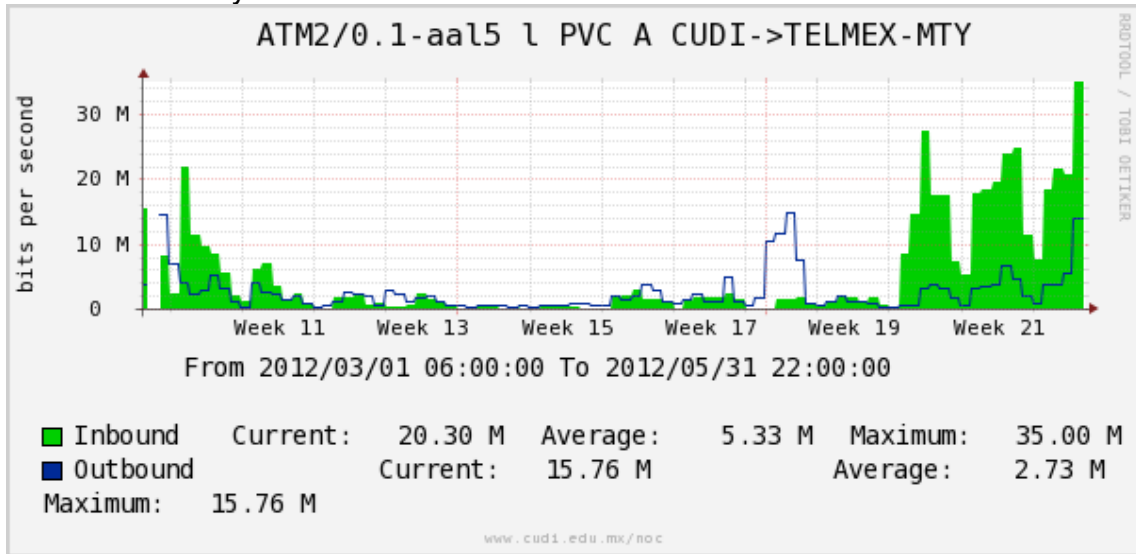

Enlace hacia Monterrey (Telmex)

Enlace hacia México (Axtel)

Enlace hacia UAL

Enlace hacia UAT

Utilización de los enlaces en el nodo Juárez correspondientes a los meses de Marzo-Abril-Mayo 2012.

PVC a Monterrey

Enlace hacia la UACJ

Enlace hacia Abilene por UTEP

Enlace RED NIBA - CFE

Utilización de los enlaces en el nodo Tijuana correspondientes a los meses Marzo-Abril-Mayo de 2012.

PVC hacia Guadalajara***

PVC hacia CICESE