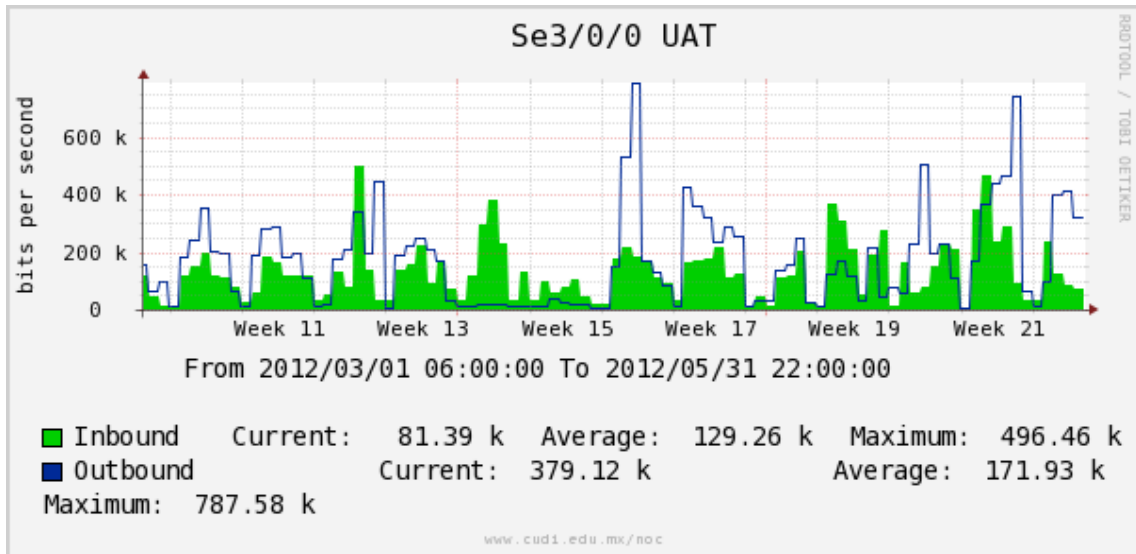

Enlace hacia Monterrey (Telmex)

Enlace hacia México (Axtel)

Enlace hacia UAL

Enlace hacia UAT

Utilización de los enlaces en el nodo Juárez correspondientes a los meses de Marzo-Abril-Mayo 2012.

PVC a Monterrey