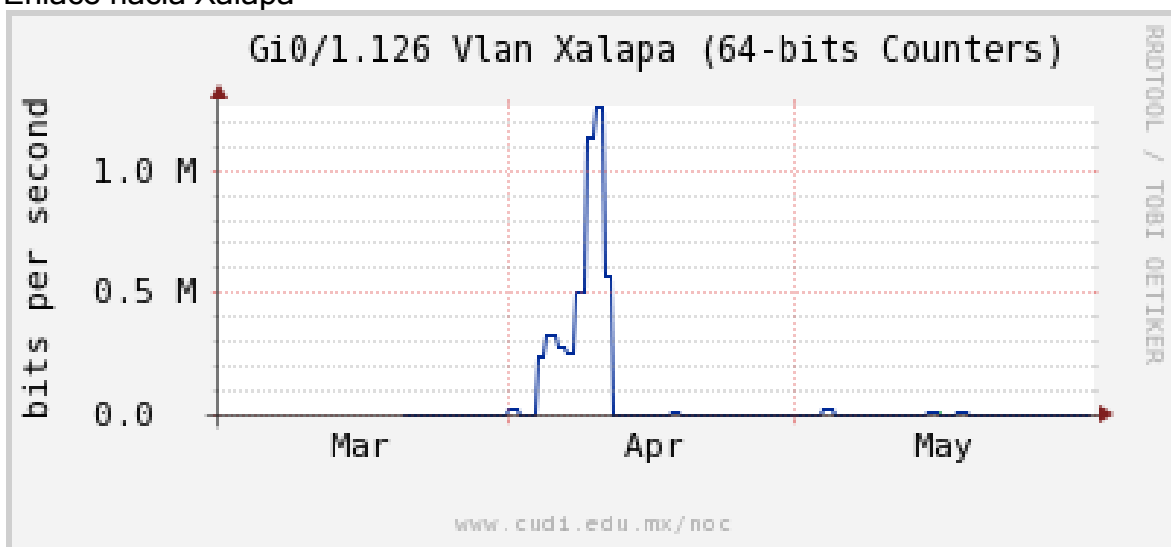

Utilización de los enlaces en el nodo San Antonio (Bestel) correspondientes a los meses Marzo-Abril-Mayo 2012.

Enlace hacia Bestel-Monterrey

Enlace hacia Internet 2

Enlace hacia UNAM

Enlace hacia NLR

Utilización de los enlaces en el nodo Taxqueña (NIBA) correspondientes a los meses Marzo-Abril-Mayo 2012.

Enlace hacia RNIBA-CFE.

Enlace hacia switch Taxqueña-RNIBA

Enlace hacia UACampeche

Enlace hacia Centro GEO

Enlace hacia Vallarta

Enlace hacia Xalapa

Enlace hacia UJED

Enlace hacia UNACH

Enlace hacia Veracruz

Enlace hacia Guadalajara

Enlace hacia Monterrey

Enlace hacia Vallarta

Enlace hacia Colima

Enlace hacia Temixco

Enlace hacia Juarez

Enlace hacia Backbone RNIBA