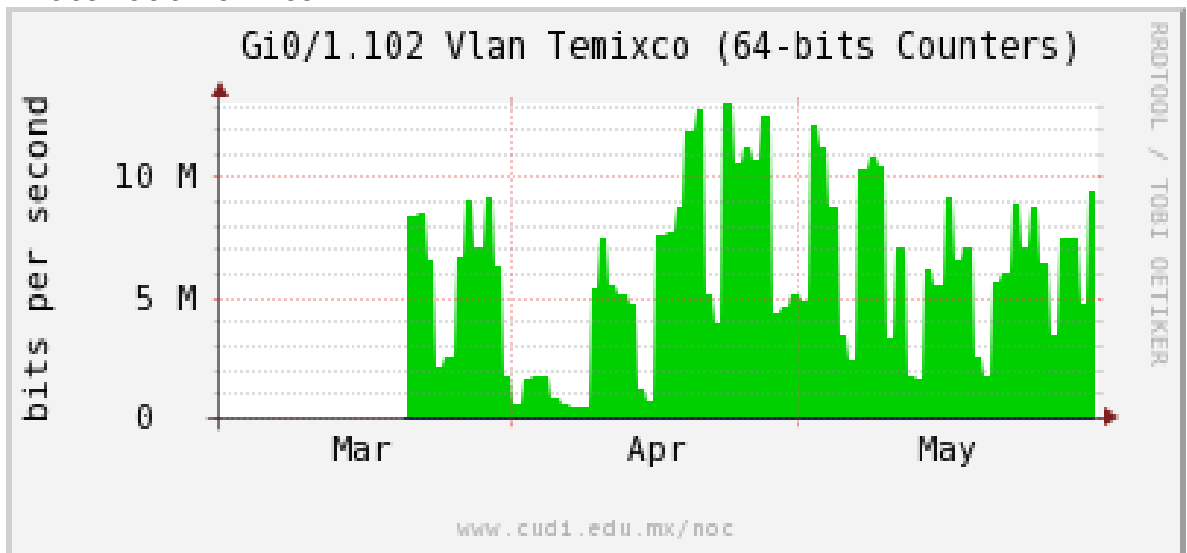

Enlace hacia RNIBA-CFE.

Enlace hacia switch Taxqueña-RNIBA

Enlace hacia UACampeche

Enlace hacia Centro GEO

Enlace hacia Vallarta

Enlace hacia Xalapa

Enlace hacia UJED

Enlace hacia UNACH

Enlace hacia Veracruz

Enlace hacia Guadalajara

Enlace hacia Monterrey

Enlace hacia Vallarta

Enlace hacia Colima

Enlace hacia Temixco

Enlace hacia Juarez

Enlace hacia Backbone RNIBA

Enlace hacia ICYT

Utilización de los enlaces en el nodo Switch L3 correspondientes a los meses Marzo-Abril-Mayo 2012.

Enlace hacia Switch L2-Bestel.

Enlace hacia CENIC

Enlace hacia CICESE