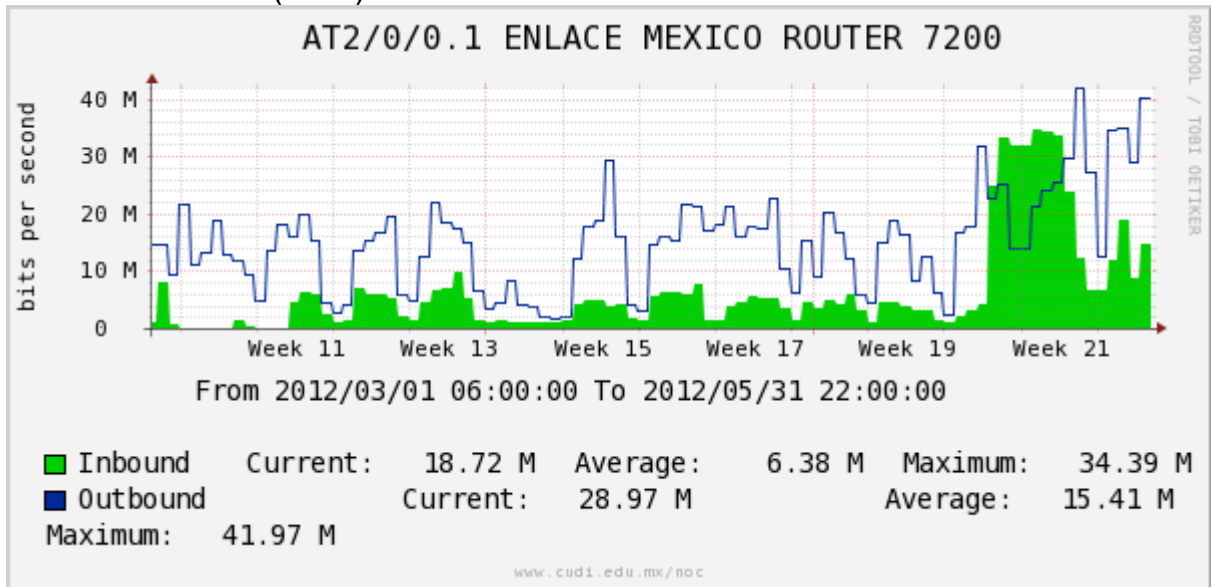

Utilización de los enlaces en el nodo México (Telmex) correspondientes a los meses de Marzo-Abril-Mayo 2012.

PVC hacia Guadalajara

PVC hacia México (Axtel)

PVC hacia IPN

PVC hacia UAM

PVC hacia UDLAP

PVC hacia UNINET-VPNs