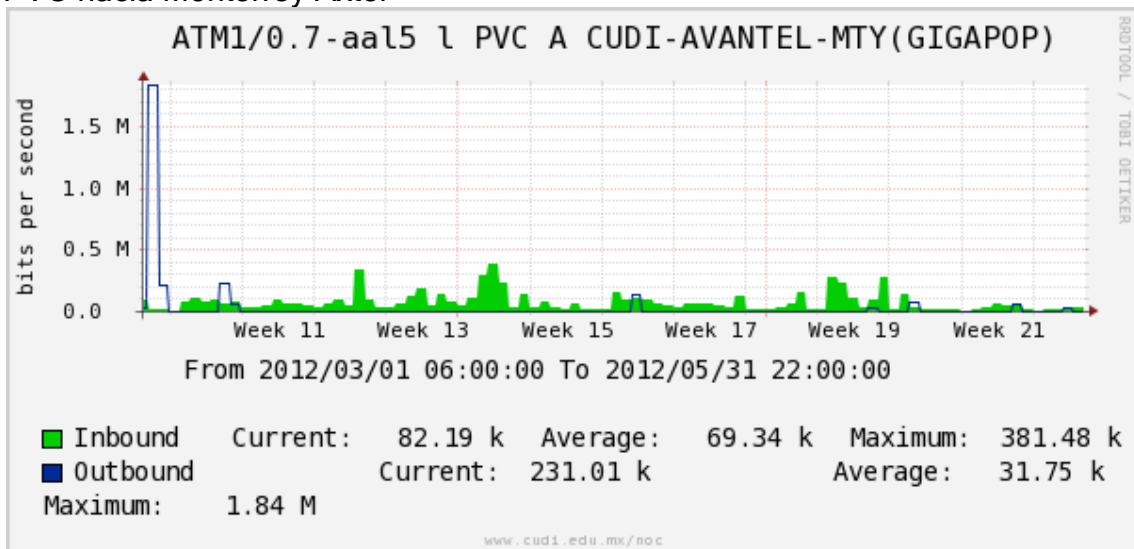

PVC hacia Monterrey Axtel