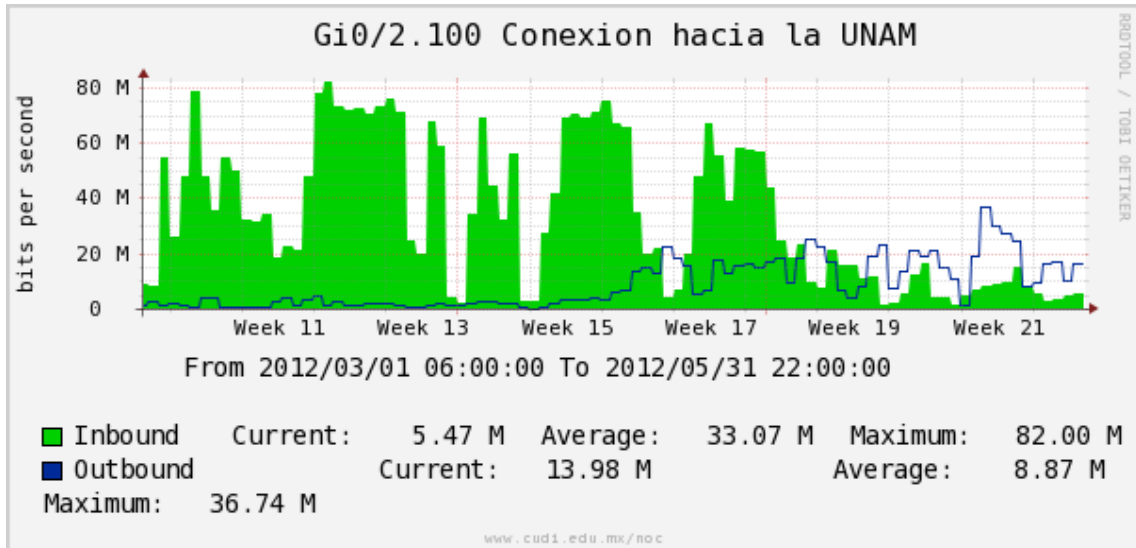

PVC hacia Tijuana

PVC hacia Monterrey

PVC hacia México

PVC hacia UdeG

VPN hacia la U.COLIMA

Utilización de los enlaces en el nodo Cancún correspondientes a los meses Marzo-Abril-Mayo 2012.

Enlace hacia México-Axtel

Utilización de los enlaces en el nodo San Antonio (Bestel) correspondientes a los meses Marzo-Abril-Mayo 2012.

Enlace hacia Bestel-Monterrey

Enlace hacia Internet 2

Enlace hacia UNAM

Enlace hacia NLR

Utilización de los enlaces en el nodo Taxqueña (NIBA) correspondientes a los meses Marzo-Abril-Mayo 2012.

Enlace hacia RNIBA-CFE.

Enlace hacia switch Taxqueña-RNIBA

Enlace hacia UACampeche

Enlace hacia Centro GEO

Enlace hacia Vallarta

Enlace hacia Xalapa

Enlace hacia UJED

Enlace hacia UNACH