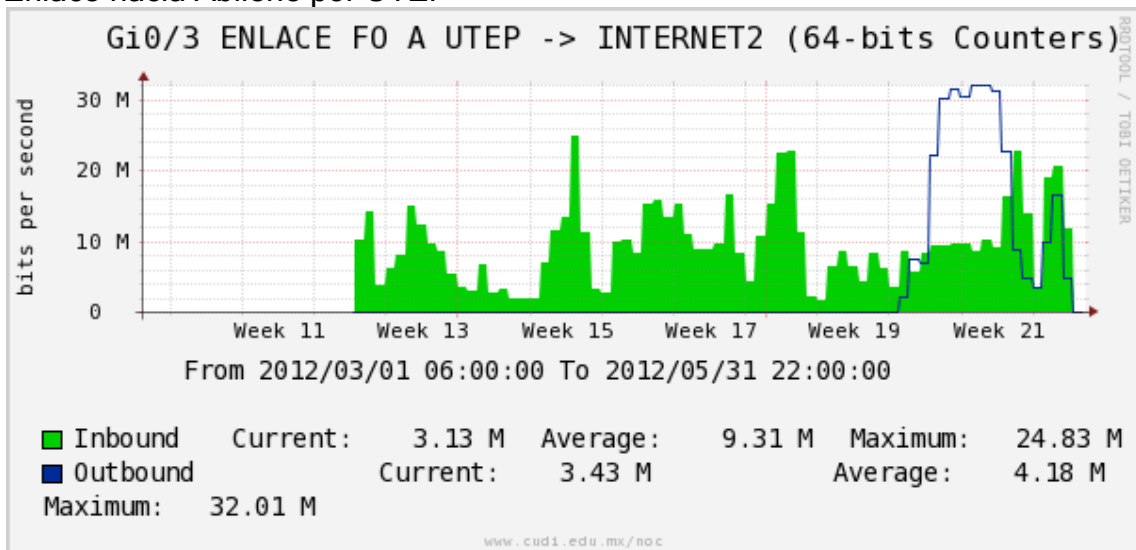

Enlace hacia Monterrey (Telmex)

Enlace hacia México (Axtel)

Enlace hacia UAL

Enlace hacia UAT

Utilización de los enlaces en el nodo Juárez correspondientes a los meses de Marzo-Abril-Mayo 2012.

PVC a Monterrey

Enlace hacia la UACJ

Enlace hacia Abilene por UTEP

Enlace RED NIBA - CFE

Utilización de los enlaces en el nodo Tijuana correspondientes a los meses Marzo-Abril-Mayo de 2012.

PVC hacia Guadalajara***

PVC hacia CICESE