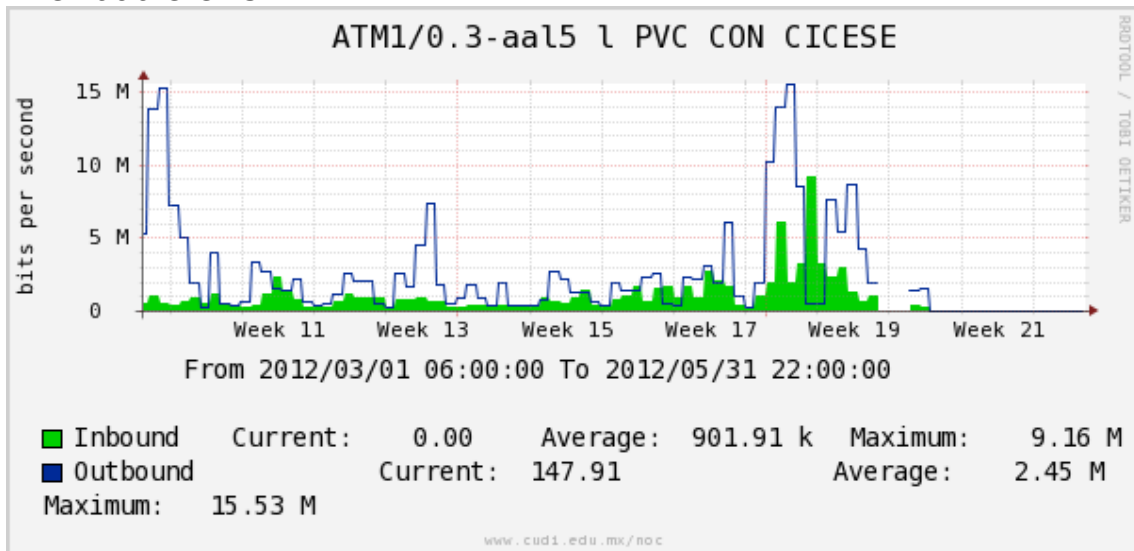

Enlace hacia la UACJ

Enlace hacia Abilene por UTEP

Enlace RED NIBA - CFE

Utilización de los enlaces en el nodo Tijuana correspondientes a los meses Marzo-Abril-Mayo de 2012.

PVC hacia Guadalajara***

PVC hacia CICESE