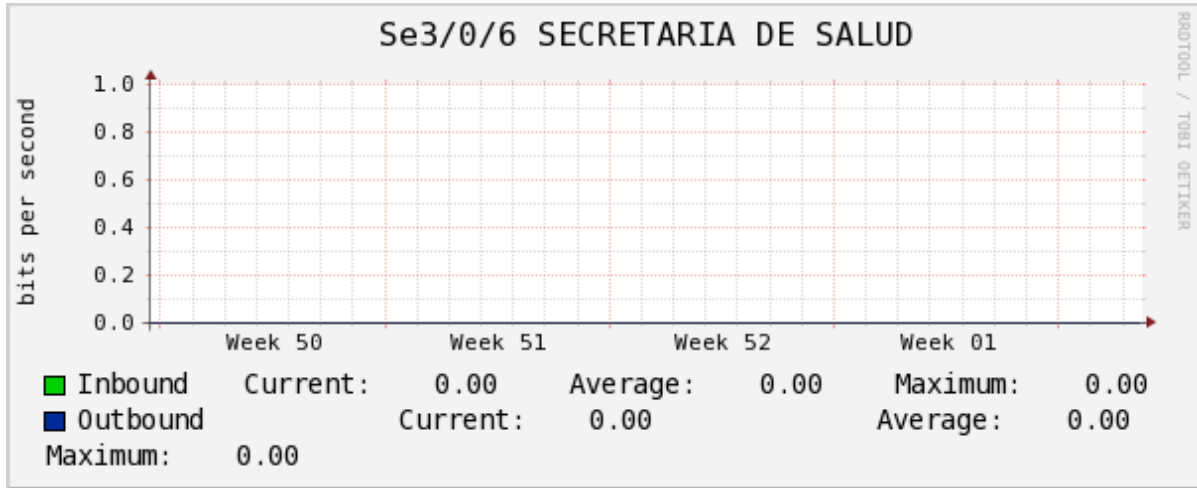

Enlace hacia UV

Enlace hacia UAEMor

Enlace hacia CONACYT

Enlace hacia BUAP

Enlace hacia INSP***

Enlace Secundario a la UNAM

Enlace a E-México

Utilización de los enlaces en el nodo Monterrey (Telmex) correspondientes a los meses de Marzo-Abril-Mayo 2012.