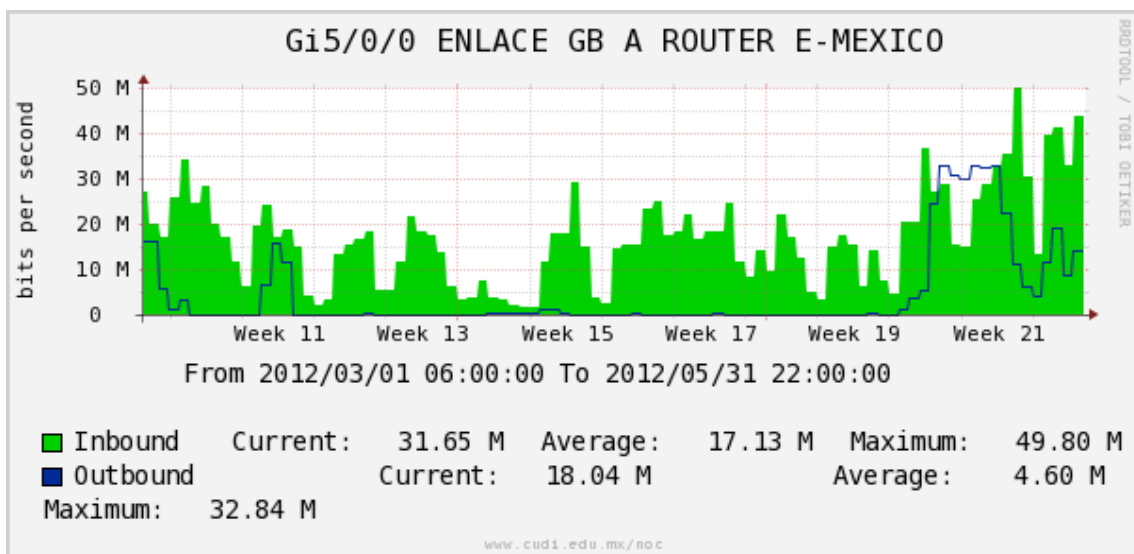

Enlace hacia UV

Enlace hacia UAEMor

Enlace hacia CONACYT

Enlace hacia BUAP

Enlace hacia INSP***

Enlace Secundario a la UNAM

Enlace a E-México

Utilización de los enlaces en el nodo Monterrey (Telmex) correspondientes a los meses de Marzo-Abril-Mayo 2012.