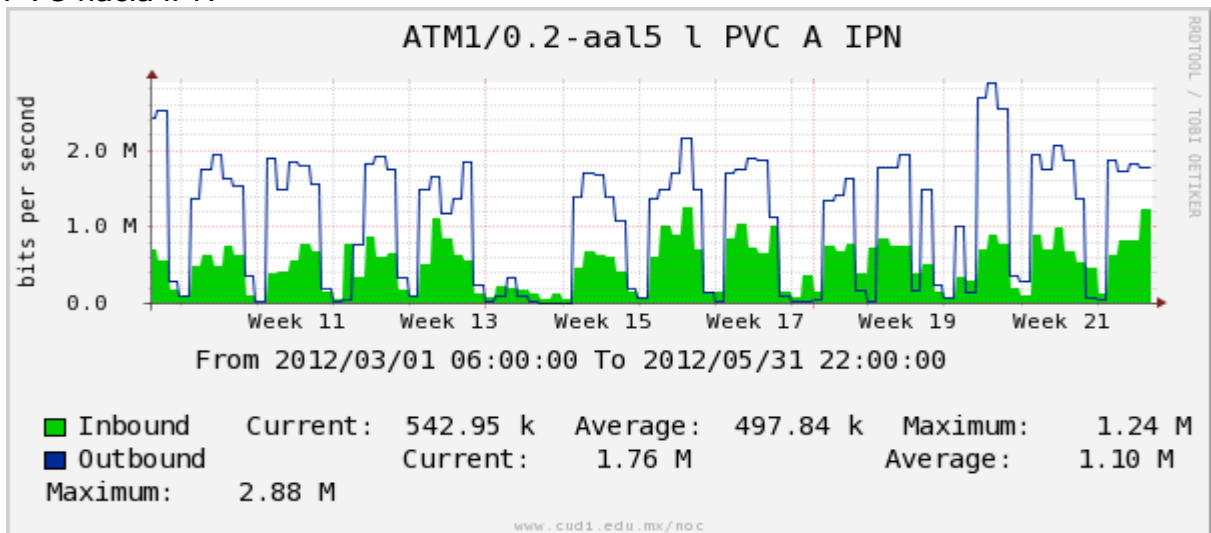

Utilización de los enlaces en el nodo México (Telmex) correspondientes a los meses de Marzo-Abril-Mayo 2012.

PVC hacia Guadalajara

PVC hacia México (Axtel)

PVC hacia IPN

PVC hacia UAM

PVC hacia UDLAP

PVC hacia UNINET-VPNs