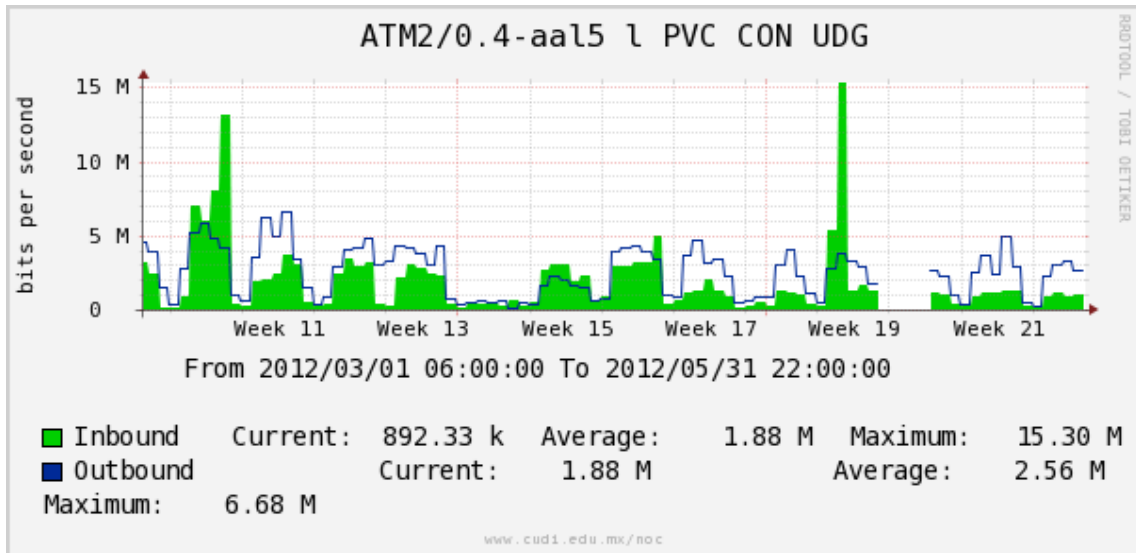

Enlace hacia Pacific Wave en SunnyVale (Jumbo Frames)**

Enlace hacia Pacific Wave en SunnyVale (Standard Frames)**

Utilización de los enlaces en el nodo Guadalajara correspondientes a los meses Marzo-Abril-Mayo de 2012.

PVC hacia Tijuana

PVC hacia Monterrey

PVC hacia México

PVC hacia UdeG

VPN hacia la U.COLIMA

Utilización de los enlaces en el nodo Cancún correspondientes a los meses Marzo-Abril-Mayo 2012.

Enlace hacia México-Axtel

Utilización de los enlaces en el nodo San Antonio (Bestel) correspondientes a los meses Marzo-Abril-Mayo 2012.

Enlace hacia Bestel-Monterrey

Enlace hacia Internet 2

Enlace hacia UNAM

Enlace hacia NLR

Utilización de los enlaces en el nodo Taxqueña (NIBA) correspondientes a los meses Marzo-Abril-Mayo 2012.