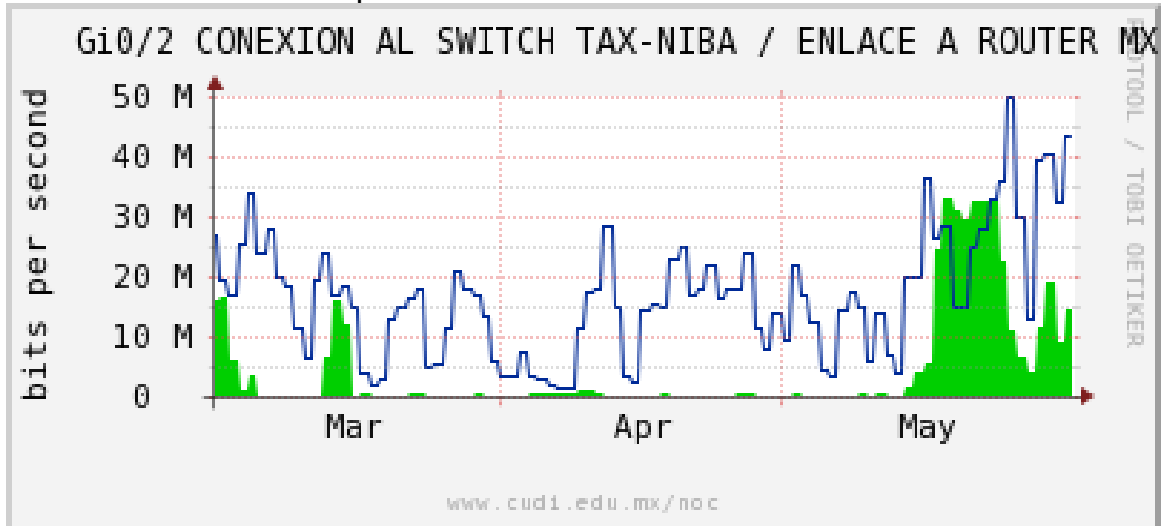

Enlace hacia switch Taxqueña-RNIBA