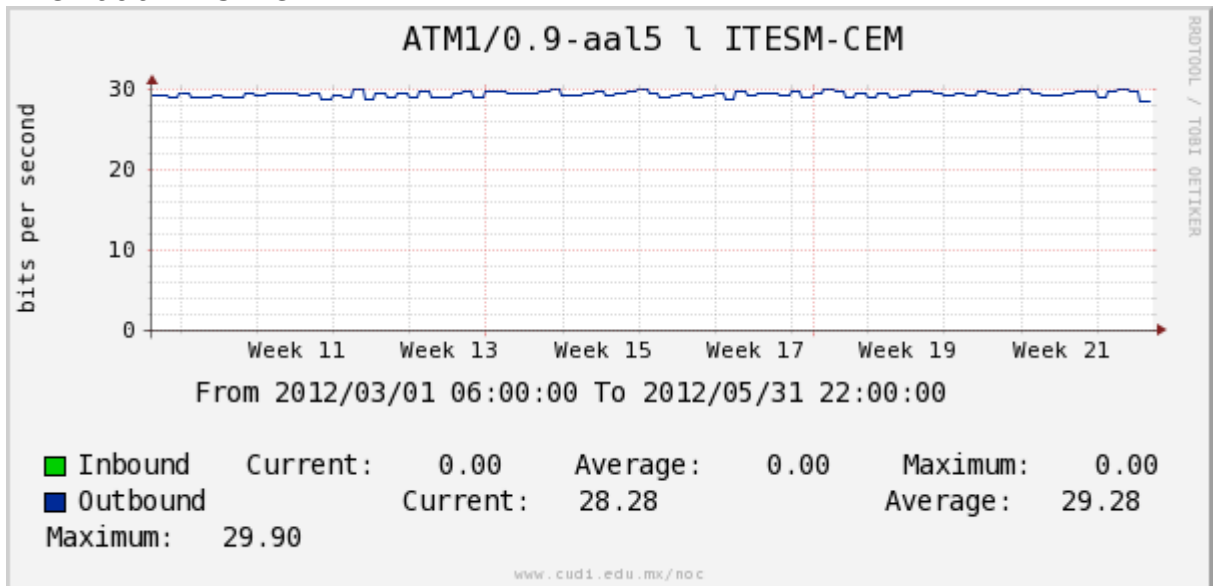

PVC hacia ITESM-CEM