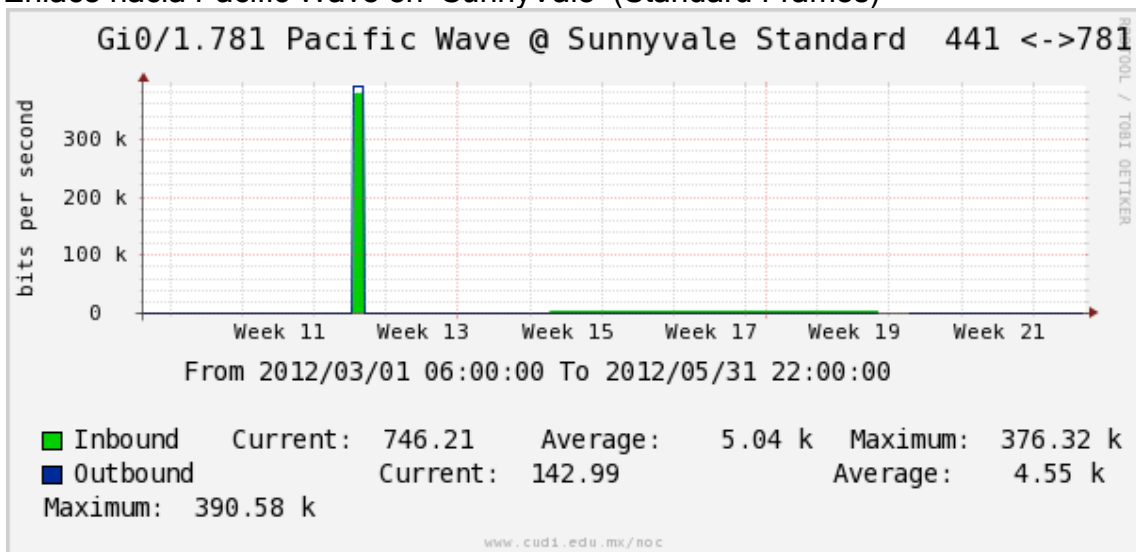

Enlace hacia CLARA

Enlace hacia Pacific Wave en Los Angeles (Jumbo Frames)

Enlace hacia Pacific Wave en Los Angeles (Standard Frames)

Enlace hacia Pacific Wave en seattle (Jumbo Frames)

Enlace hacia Pacific Wave en Seattle (Standard Frames)

Enlace hacia Pacific Wave en SunnyVale (Jumbo Frames)**

Enlace hacia Pacific Wave en SunnyVale (Standard Frames)**

Utilización de los enlaces en el nodo Guadalajara correspondientes a los meses Marzo-Abril-Mayo de 2012.