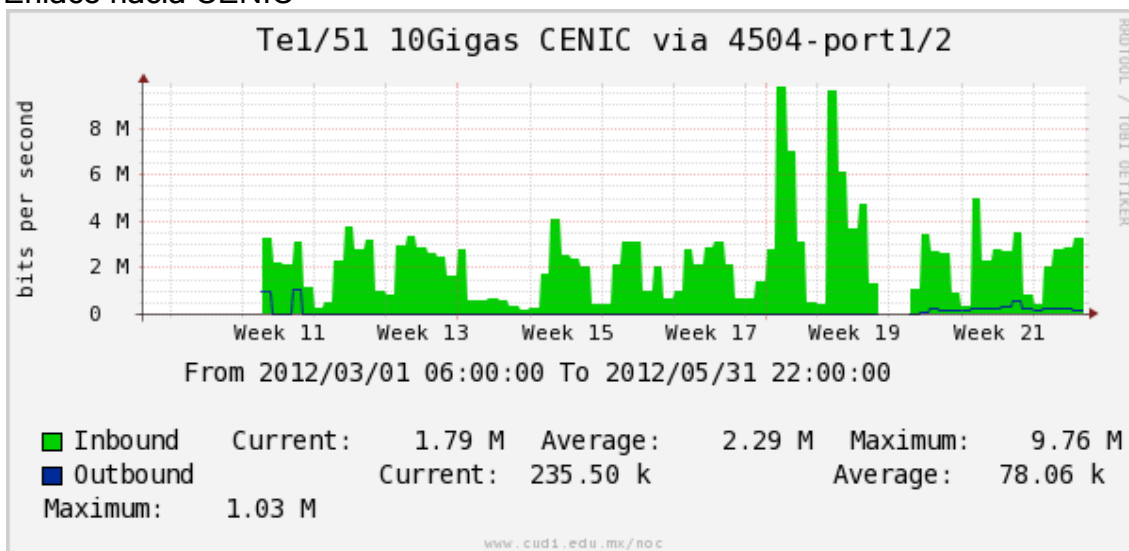

Enlace hacia ICYT

Utilización de los enlaces en el nodo Switch L3 correspondientes a los meses Marzo-Abril-Mayo 2012.

Enlace hacia Switch L2-Bestel.

Enlace hacia CENIC

Enlace hacia CICESE