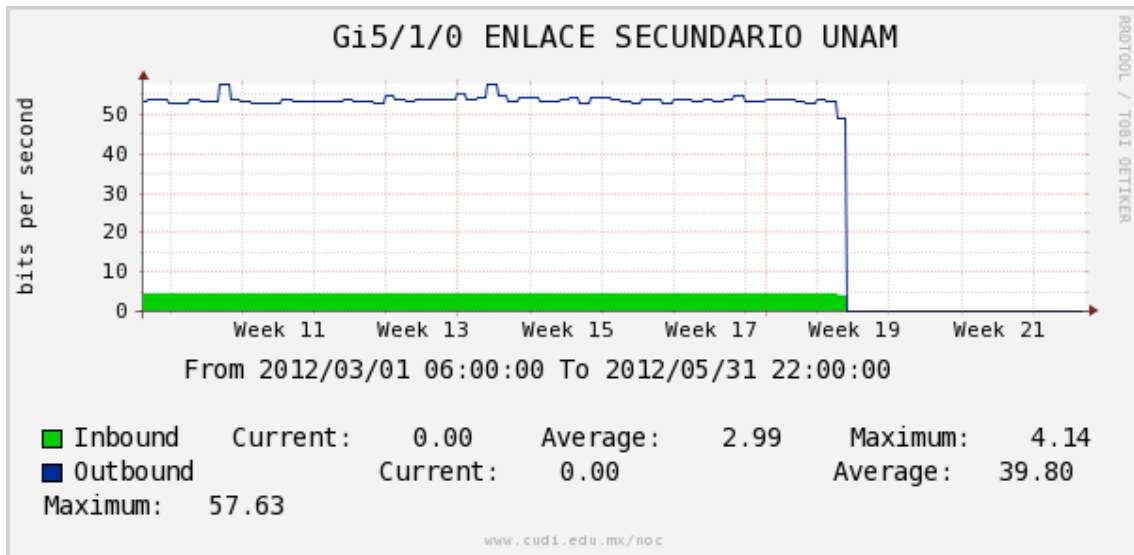

Enlace hacia UV

Enlace hacia UAEMor

Enlace hacia CONACYT

Enlace hacia BUAP

Enlace hacia INSP***

Enlace Secundario a la UNAM

Enlace a E-México

Utilización de los enlaces en el nodo Monterrey (Telmex) correspondientes a los meses de Marzo-Abril-Mayo 2012.