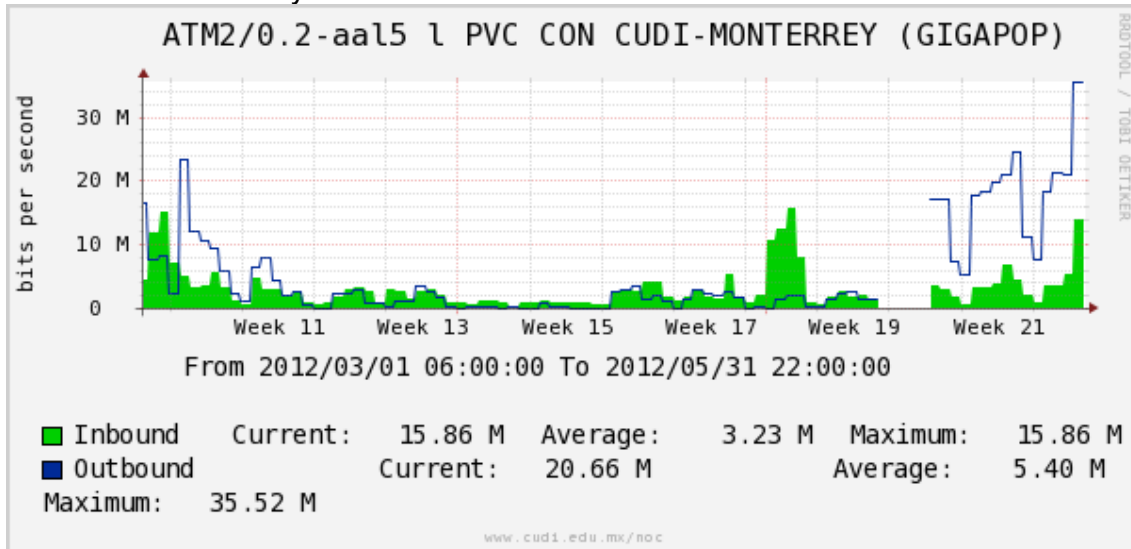

Enlace hacia Pacific Wave en SunnyVale (Jumbo Frames)**

Enlace hacia Pacific Wave en SunnyVale (Standard Frames)**

Utilización de los enlaces en el nodo Guadalajara correspondientes a los meses Marzo-Abril-Mayo de 2012.

PVC hacia Tijuana

PVC hacia Monterrey

PVC hacia México

PVC hacia UdeG

VPN hacia la U.COLIMA

Utilización de los enlaces en el nodo Cancún correspondientes a los meses Marzo-Abril-Mayo 2012.

Enlace hacia México-Axtel