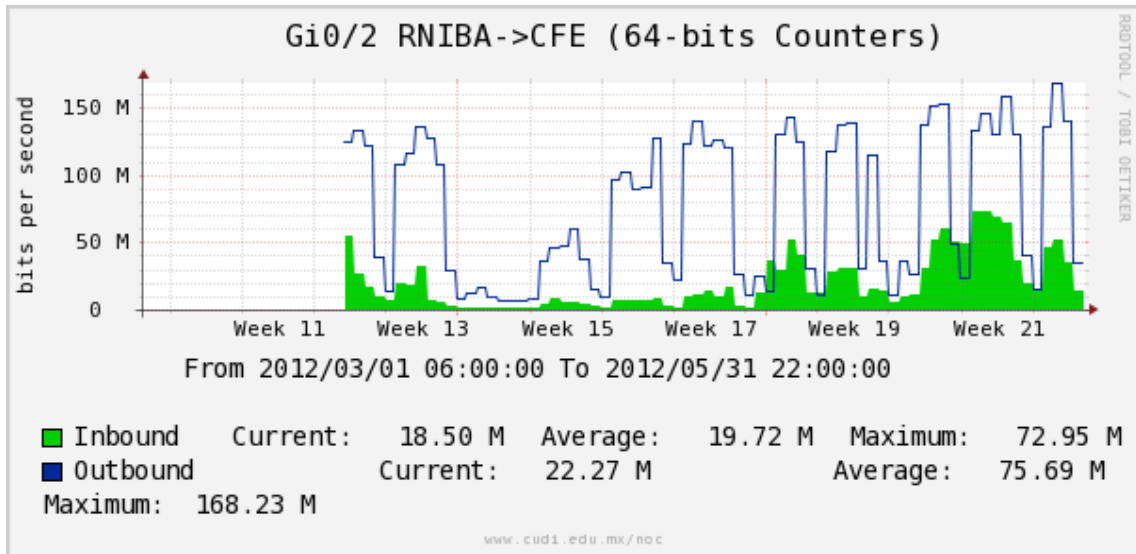

Enlace RED NIBA - CFE