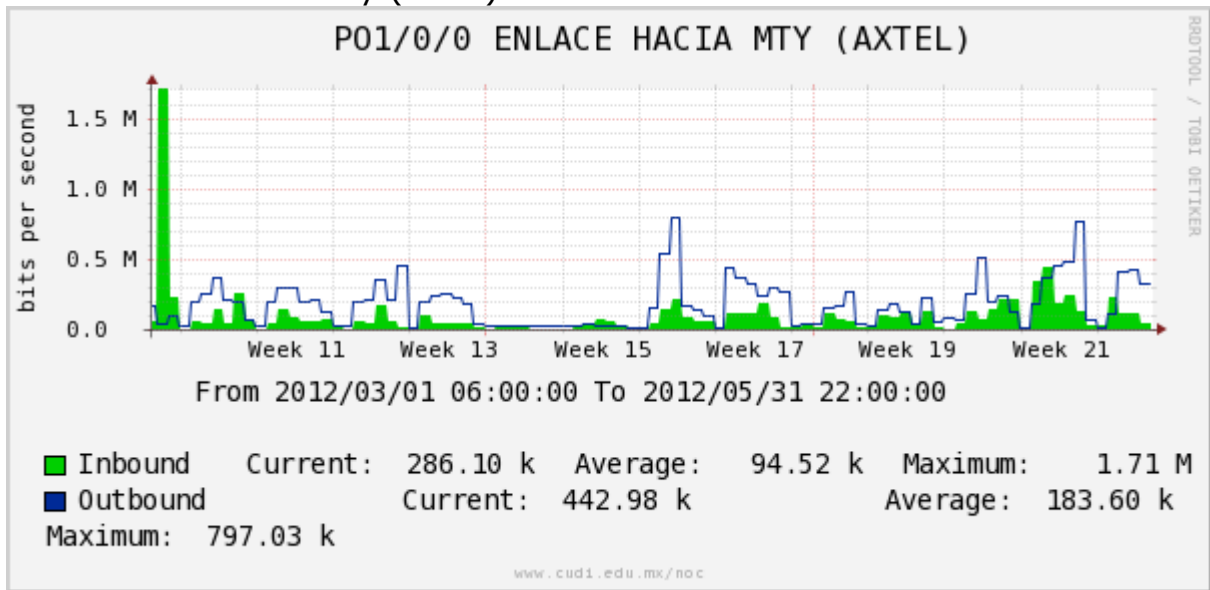

PVC hacia UNAM

PVC hacia INTELMEEX

PVC hacia ITESM-CEM

Utilización de los enlaces en el nodo México (Axtel) correspondientes a los meses de Marzo-Abril-Mayo 2012.

Enlace hacia Monterrey (Axtel)

Enlace hacia México (Telmex)

Enlace hacia UV

Enlace hacia UAEMor

Enlace hacia CONACYT

Enlace hacia BUAP

Enlace hacia INSP***

Enlace Secundario a la UNAM

Enlace a E-México

Utilización de los enlaces en el nodo Monterrey (Telmex) correspondientes a los meses de Marzo-Abril-Mayo 2012.