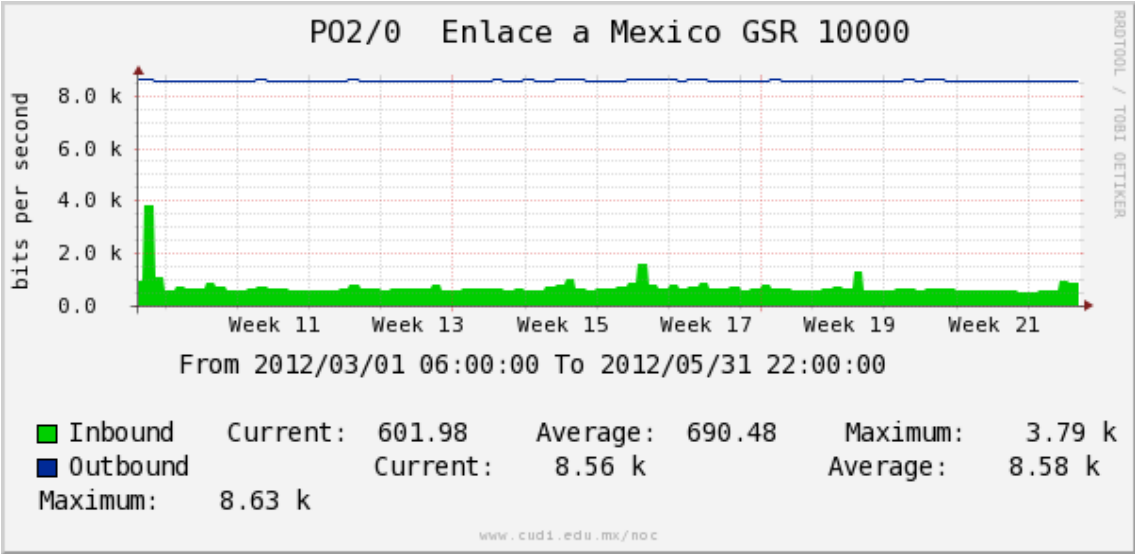

PVC hacia Tijuana

PVC hacia Monterrey

PVC hacia México

PVC hacia UdeG

VPN hacia la U.COLIMA

Utilización de los enlaces en el nodo Cancún correspondientes a los meses Marzo-Abril-Mayo 2012.

Enlace hacia México-Axtel

Utilización de los enlaces en el nodo San Antonio (Bestel) correspondientes a los meses Marzo-Abril-Mayo 2012.

Enlace hacia Bestel-Monterrey

Enlace hacia Internet 2

Enlace hacia UNAM

Enlace hacia NLR

Utilización de los enlaces en el nodo Taxqueña (NIBA) correspondientes a los meses Marzo-Abril-Mayo 2012.