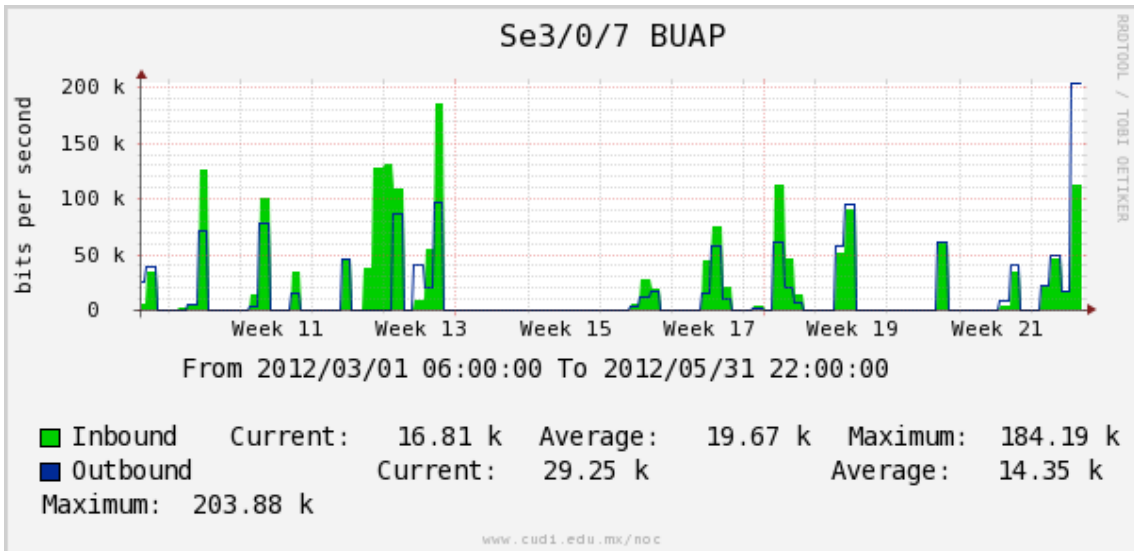

Enlace hacia UV

Enlace hacia UAEMor

Enlace hacia CONACYT

Enlace hacia BUAP

Enlace hacia INSP***

Enlace Secundario a la UNAM

Enlace a E-México

Utilización de los enlaces en el nodo Monterrey (Telmex) correspondientes a los meses de Marzo-Abril-Mayo 2012.