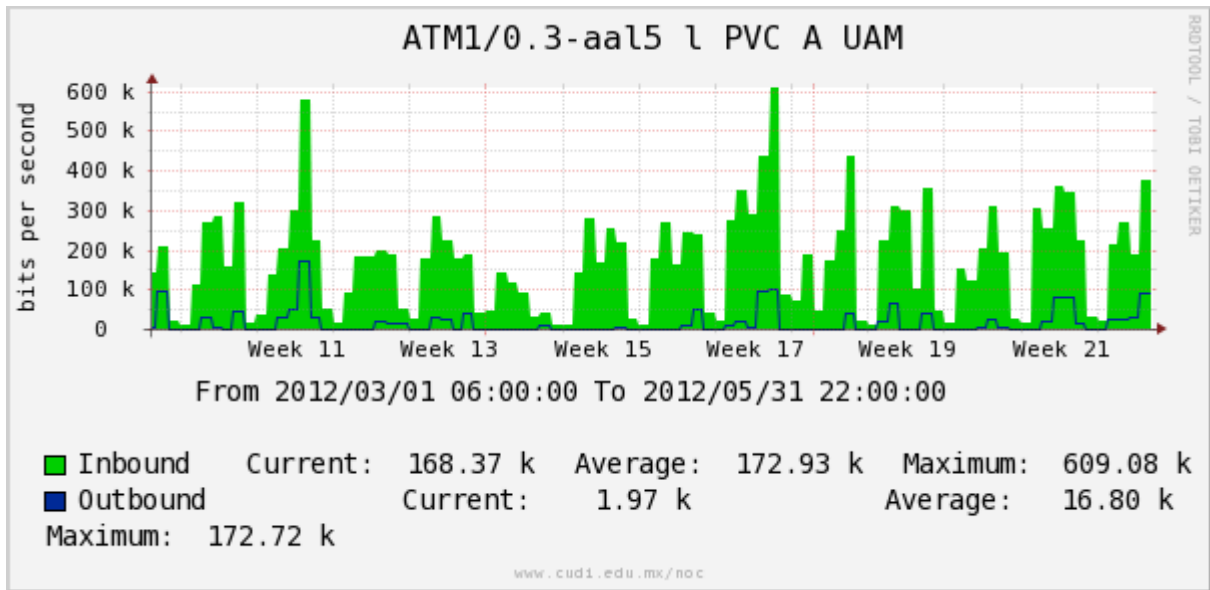

Utilización de los enlaces en el nodo México (Telmex) correspondientes a los meses de Marzo-Abril-Mayo 2012.

PVC hacia Guadalajara

PVC hacia México (Axtel)

PVC hacia IPN

PVC hacia UAM

PVC hacia UDLAP

PVC hacia UNINET-VPNs