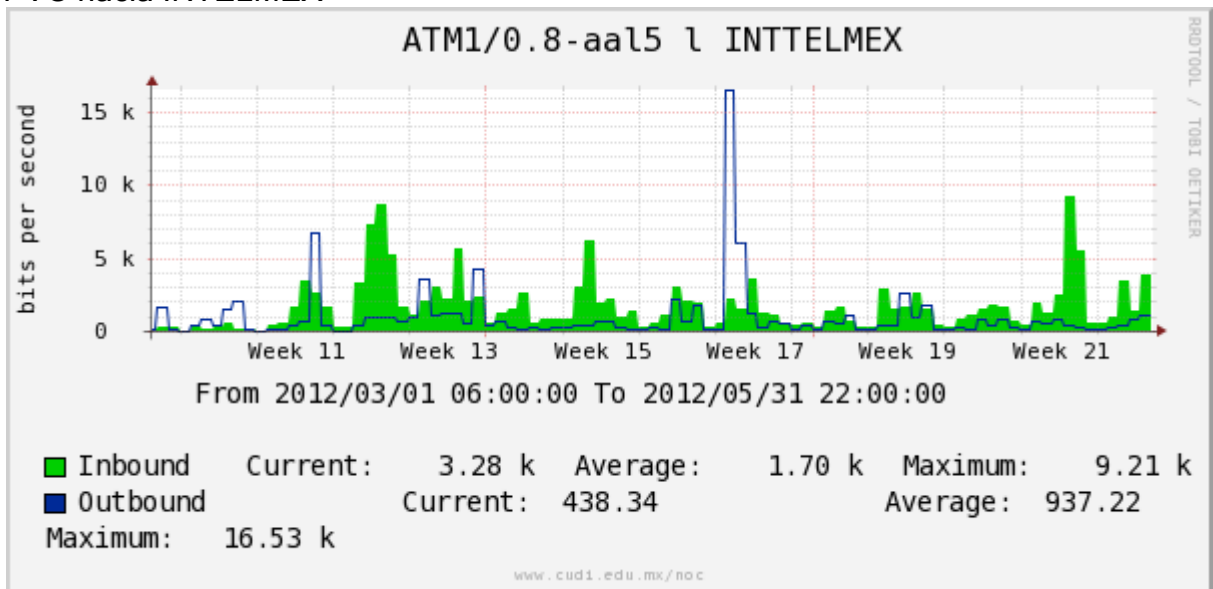

PVC hacia INTELMEEX