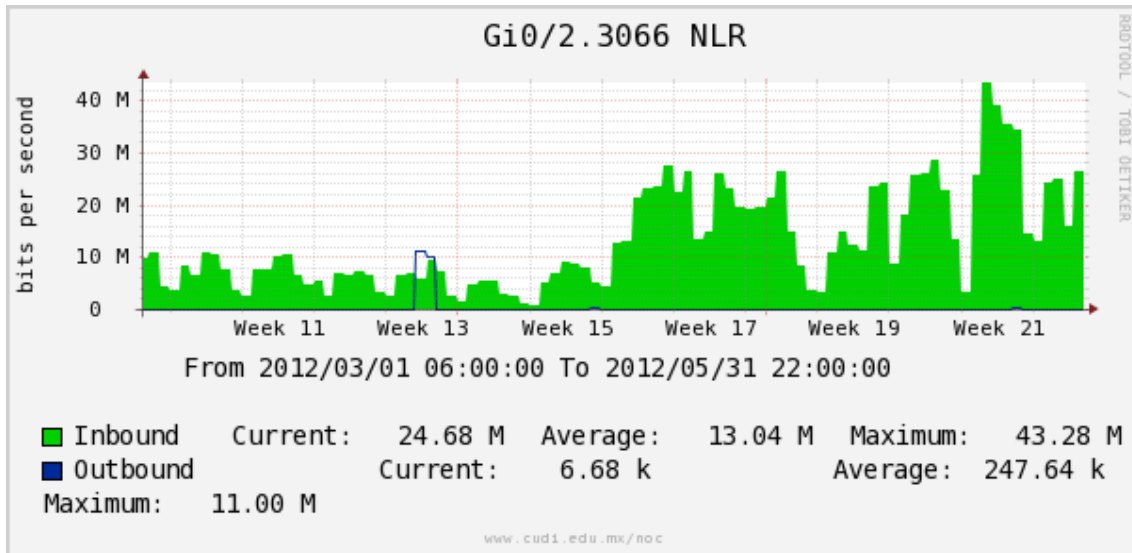

Utilización de los enlaces en el nodo San Antonio (Bestel) correspondientes a los meses Marzo-Abril-Mayo 2012.

Enlace hacia Bestel-Monterrey

Enlace hacia Internet 2

Enlace hacia UNAM

Enlace hacia NLR

Utilización de los enlaces en el nodo Taxqueña (NIBA) correspondientes a los meses Marzo-Abril-Mayo 2012.