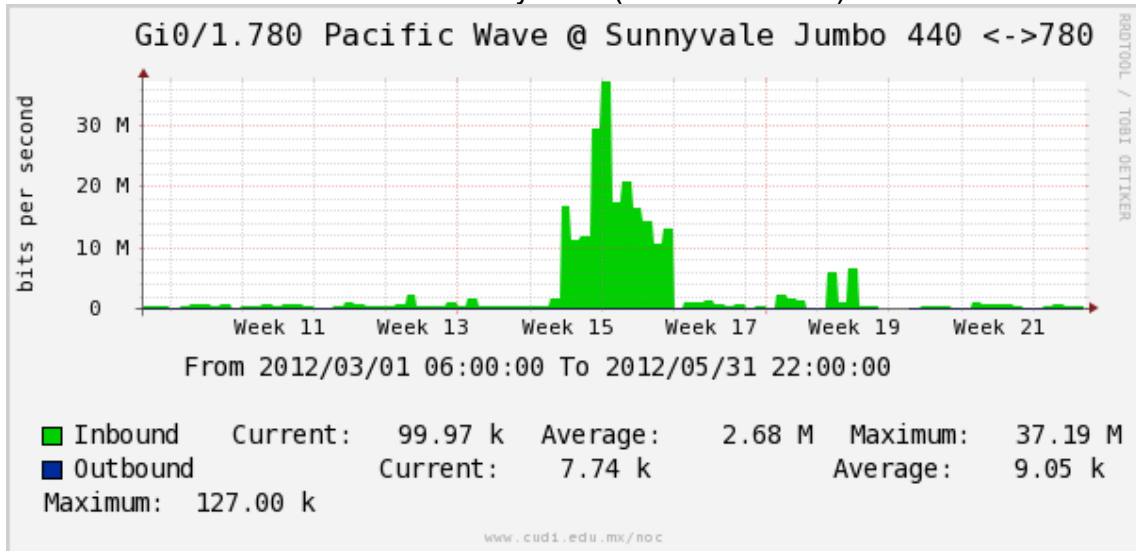

Enlace hacia CLARA

Enlace hacia Pacific Wave en Los Angeles (Jumbo Frames)

Enlace hacia Pacific Wave en Los Angeles (Standard Frames)

Enlace hacia Pacific Wave en seattle (Jumbo Frames)

Enlace hacia Pacific Wave en Seattle (Standard Frames)

Enlace hacia Pacific Wave en SunnyVale (Jumbo Frames)**

Enlace hacia Pacific Wave en SunnyVale (Standard Frames)**

Utilización de los enlaces en el nodo Guadalajara correspondientes a los meses Marzo-Abril-Mayo de 2012.