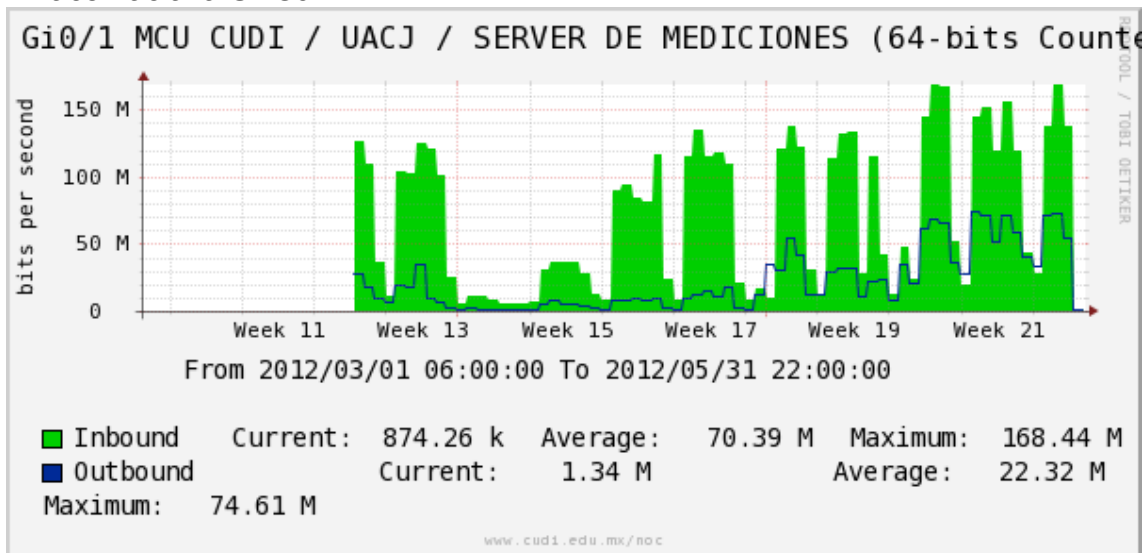

Enlace hacia la UACJ