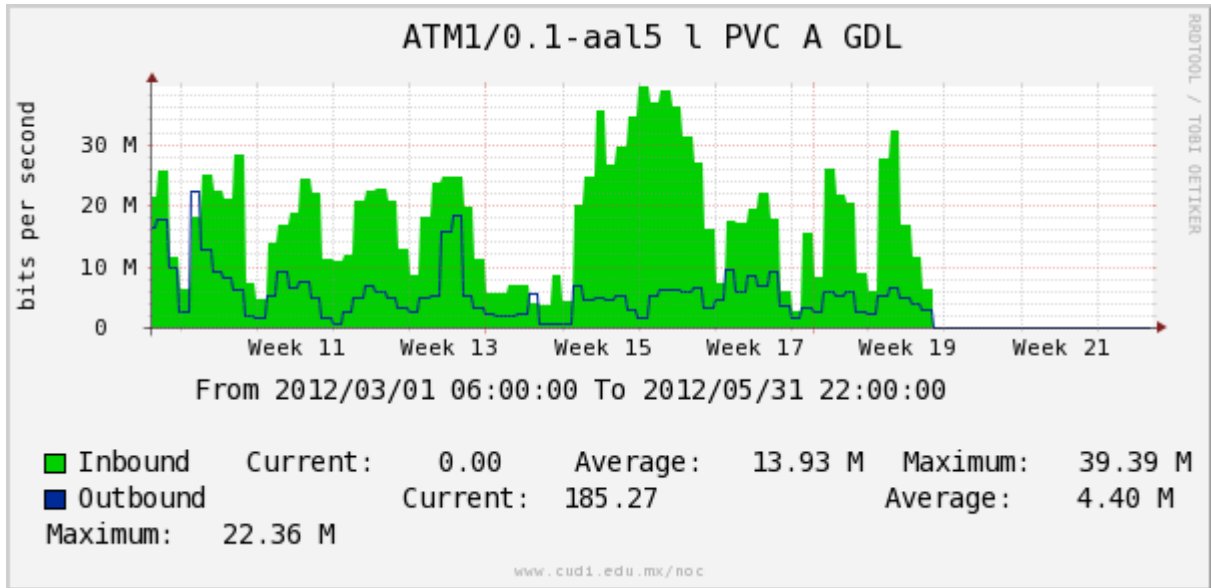

Utilización de los enlaces en el nodo México (Telmex) correspondientes a los meses de Marzo-Abril-Mayo 2012.

PVC hacia Guadalajara

PVC hacia México (Axtel)

PVC hacia IPN

PVC hacia UAM

PVC hacia UDLAP

PVC hacia UNINET-VPNs