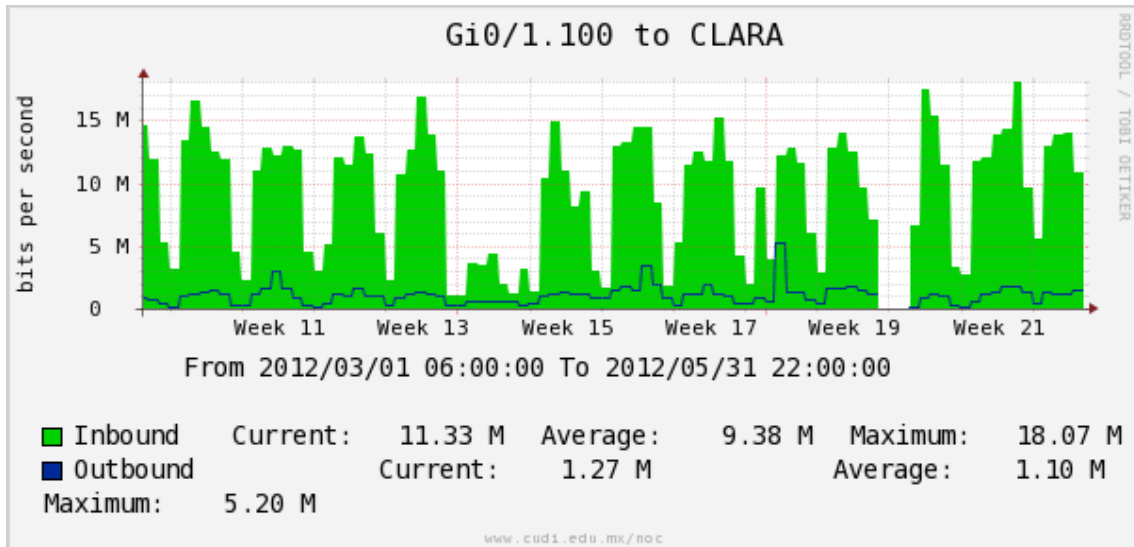

Enlace hacia CLARA