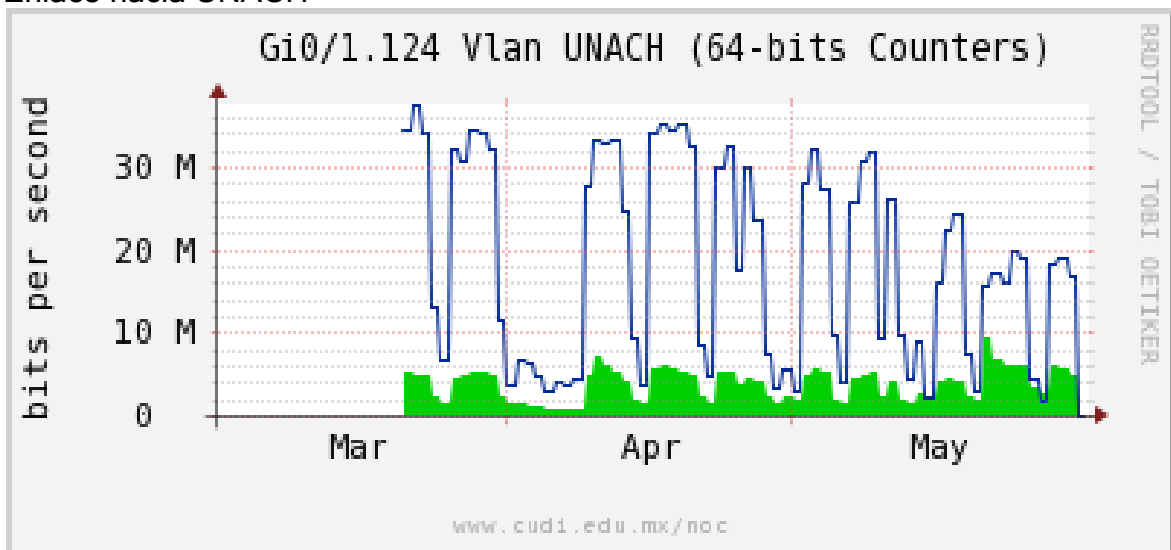

Utilización de los enlaces en el nodo San Antonio (Bestel) correspondientes a los meses Marzo-Abril-Mayo 2012.

Enlace hacia Bestel-Monterrey

Enlace hacia Internet 2

Enlace hacia UNAM

Enlace hacia NLR

Utilización de los enlaces en el nodo Taxqueña (NIBA) correspondientes a los meses Marzo-Abril-Mayo 2012.

Enlace hacia RNIBA-CFE.

Enlace hacia switch Taxqueña-RNIBA

Enlace hacia UACampeche

Enlace hacia Centro GEO

Enlace hacia Vallarta

Enlace hacia Xalapa

Enlace hacia UJED

Enlace hacia UNACH

Enlace hacia Veracruz

Enlace hacia Guadalajara

Enlace hacia Monterrey

Enlace hacia Vallarta

Enlace hacia Colima

Enlace hacia Temixco

Enlace hacia Juarez

Enlace hacia Backbone RNIBA