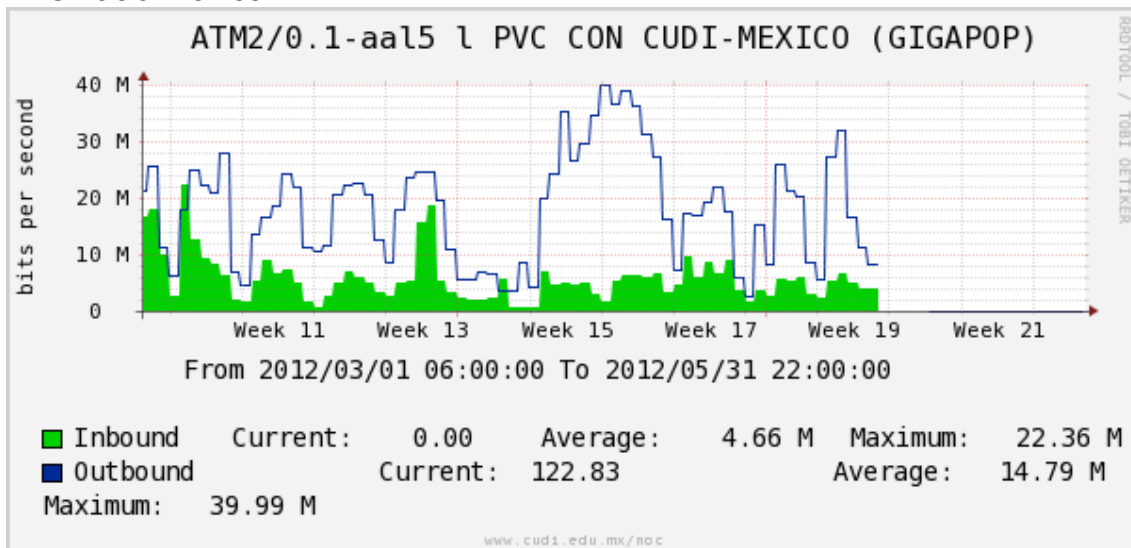

Enlace hacia Pacific Wave en SunnyVale (Jumbo Frames)**

Enlace hacia Pacific Wave en SunnyVale (Standard Frames)**

Utilización de los enlaces en el nodo Guadalajara correspondientes a los meses Marzo-Abril-Mayo de 2012.

PVC hacia Tijuana

PVC hacia Monterrey

PVC hacia México

PVC hacia UdeG

VPN hacia la U.COLIMA

Utilización de los enlaces en el nodo Cancún correspondientes a los meses Marzo-Abril-Mayo 2012.

Enlace hacia México-Axtel