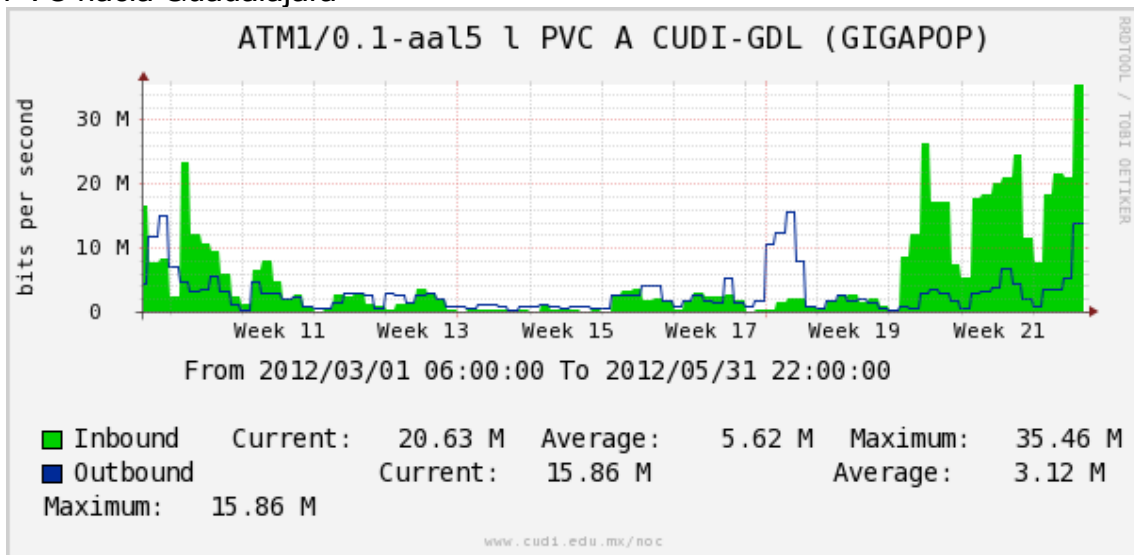

Utilización de los enlaces en el nodo Monterrey (Telmex) correspondientes a los meses de Marzo-Abril-Mayo 2012.

PVC hacia Guadalajara