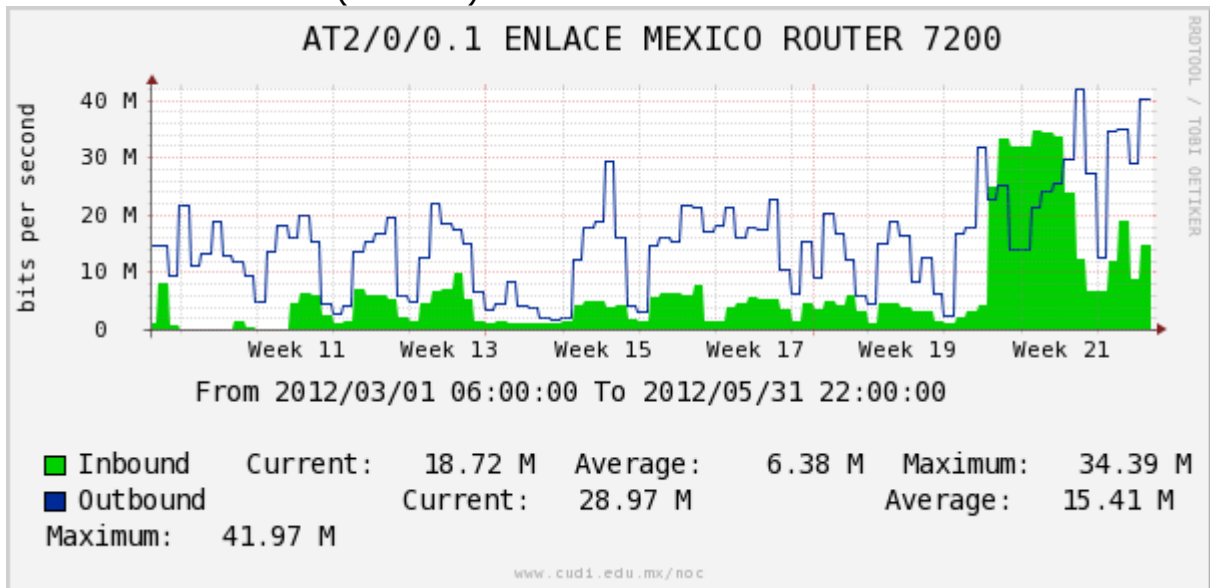

PVC hacia UNAM

PVC hacia INTELMEEX

PVC hacia ITESM-CEM

Utilización de los enlaces en el nodo México (Axtel) correspondientes a los meses de Marzo-Abril-Mayo 2012.

Enlace hacia Monterrey (Axtel)

Enlace hacia México (Telmex)