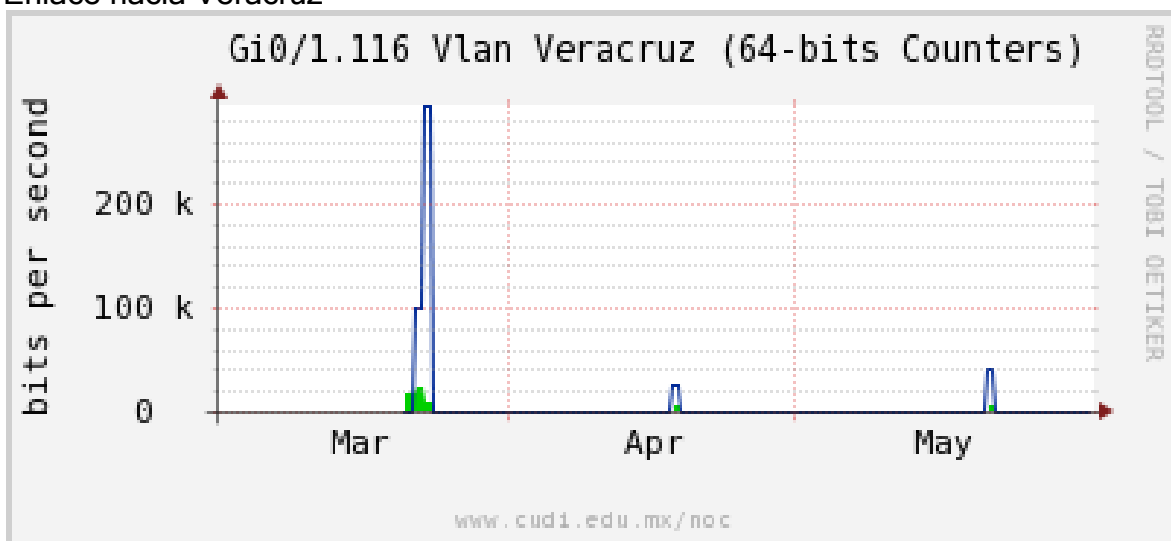

Utilización de los enlaces en el nodo San Antonio (Bestel) correspondientes a los meses Marzo-Abril-Mayo 2012.

Enlace hacia Bestel-Monterrey

Enlace hacia Internet 2

Enlace hacia UNAM

Enlace hacia NLR

Utilización de los enlaces en el nodo Taxqueña (NIBA) correspondientes a los meses Marzo-Abril-Mayo 2012.

Enlace hacia RNIBA-CFE.

Enlace hacia switch Taxqueña-RNIBA

Enlace hacia UACampeche

Enlace hacia Centro GEO

Enlace hacia Vallarta

Enlace hacia Xalapa

Enlace hacia UJED

Enlace hacia UNACH

Enlace hacia Veracruz

Enlace hacia Guadalajara

Enlace hacia Monterrey

Enlace hacia Vallarta

Enlace hacia Colima

Enlace hacia Temixco

Enlace hacia Juarez

Enlace hacia Backbone RNIBA