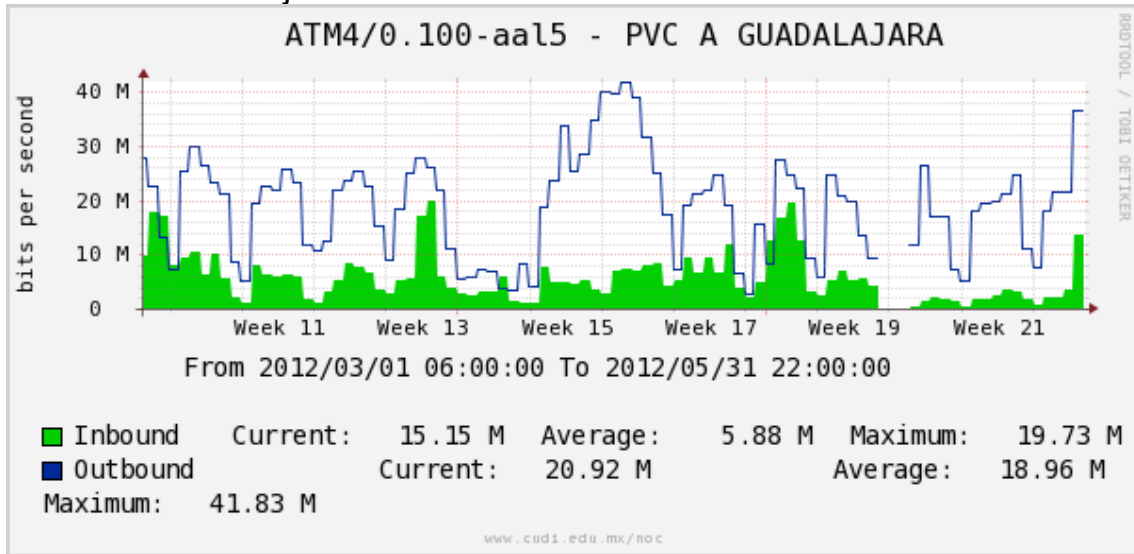

Enlace hacia la UACJ

Enlace hacia Abilene por UTEP

Enlace RED NIBA - CFE

Utilización de los enlaces en el nodo Tijuana correspondientes a los meses Marzo-Abril-Mayo de 2012.

PVC hacia Guadalajara***

PVC hacia CICESE