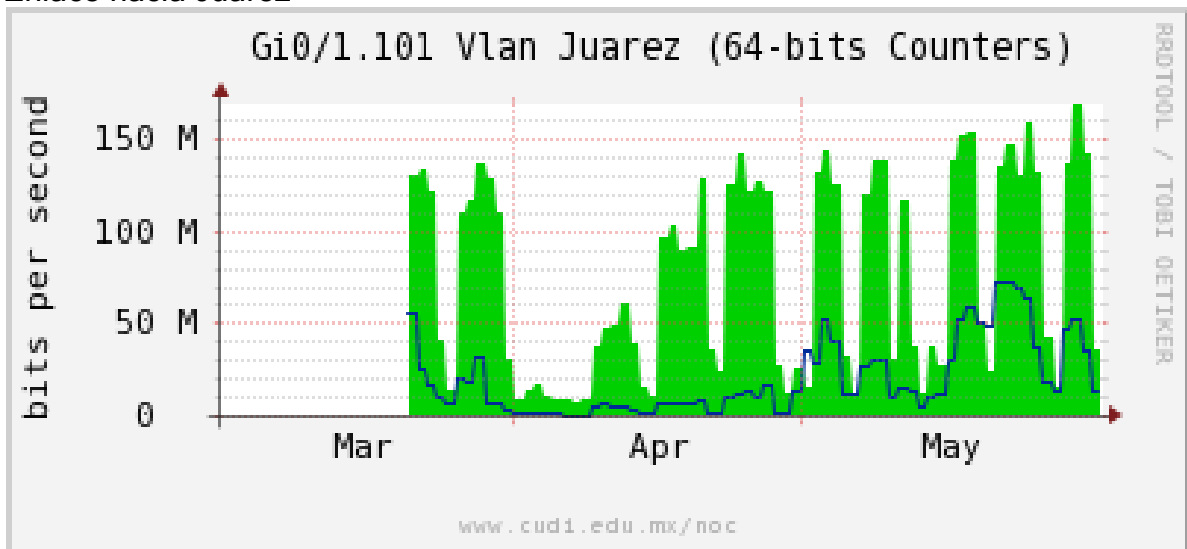

Enlace hacia Veracruz

Enlace hacia Guadalajara

Enlace hacia Monterrey

Enlace hacia Vallarta

Enlace hacia Colima

Enlace hacia Temixco

Enlace hacia Juarez

Enlace hacia Backbone RNIBA

Enlace hacia ICYT

Utilización de los enlaces en el nodo Switch L3 correspondientes a los meses Marzo-Abril-Mayo 2012.

Enlace hacia Switch L2-Bestel.

Enlace hacia CENIC

Enlace hacia CICESE