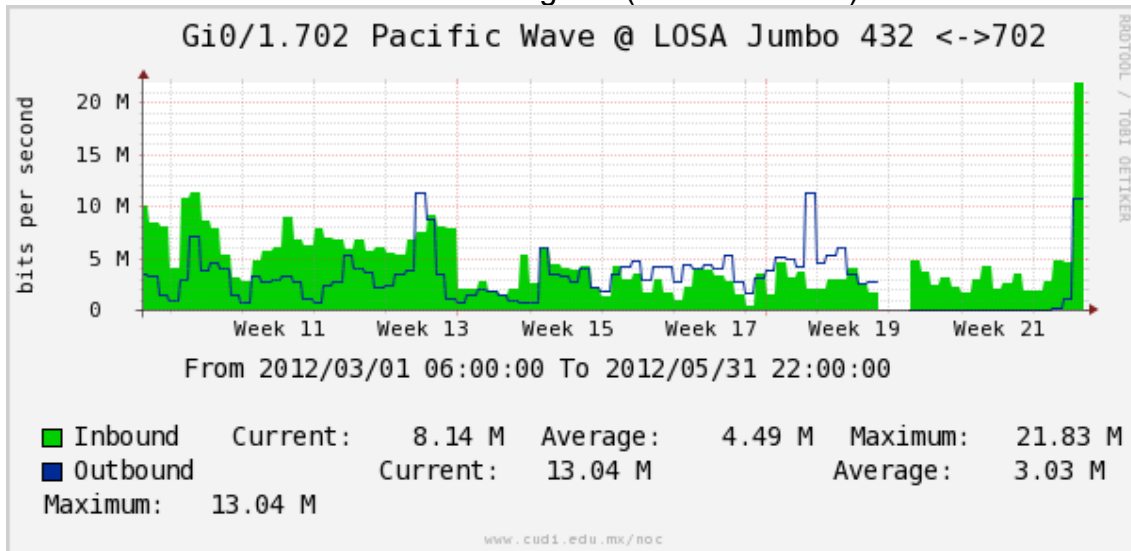

Enlace hacia Pacific Wave en Los Angeles (Jumbo Frames)