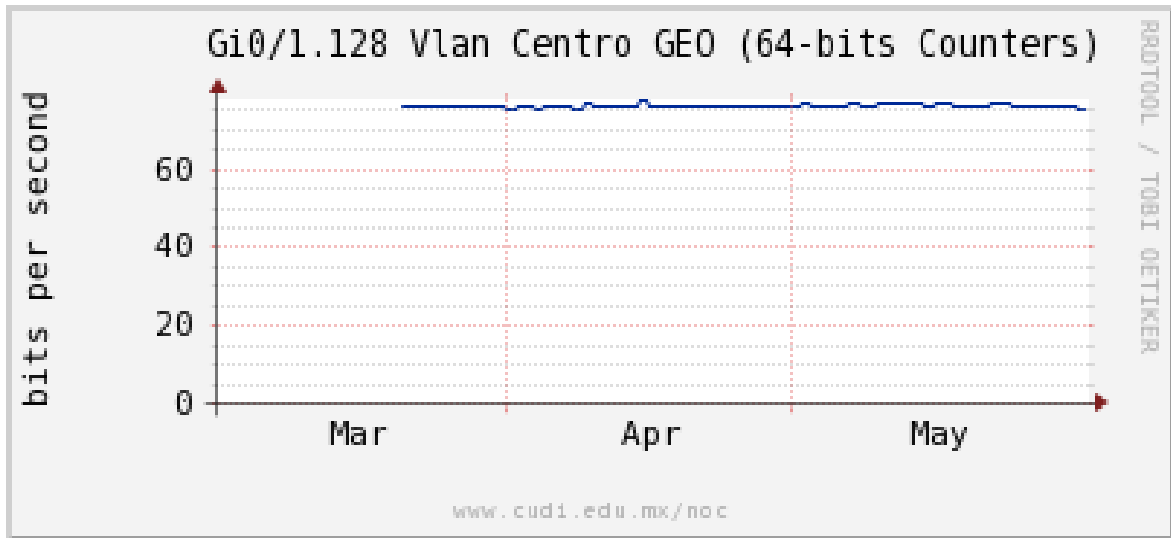

Utilización de los enlaces en el nodo San Antonio (Bestel) correspondientes a los meses Marzo-Abril-Mayo 2012.

Enlace hacia Bestel-Monterrey

Enlace hacia Internet 2

Enlace hacia UNAM

Enlace hacia NLR

Utilización de los enlaces en el nodo Taxqueña (NIBA) correspondientes a los meses Marzo-Abril-Mayo 2012.

Enlace hacia RNIBA-CFE.

Enlace hacia switch Taxqueña-RNIBA

Enlace hacia UACampeche

Enlace hacia Centro GEO

Enlace hacia Vallarta

Enlace hacia Xalapa

Enlace hacia UJED

Enlace hacia UNACH