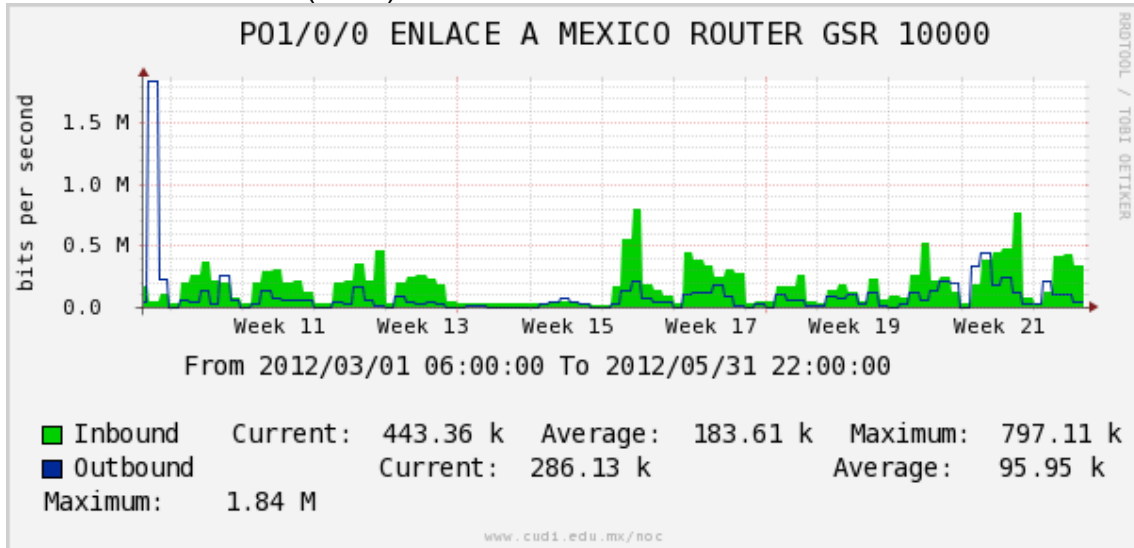

PVC hacia Guadalajara

PVC hacia Juárez

PVC hacia Monterrey Axtel

PVC hacia UANL

PVC hacia ITESM-MTY

Utilización de los enlaces en el nodo Monterrey (Axtel) correspondientes a los meses de Marzo-Abril-Mayo 2012.

Enlace hacia Monterrey (Telmex)

Enlace hacia México (Axtel)

Enlace hacia UAL

Enlace hacia UAT

Utilización de los enlaces en el nodo Juárez correspondientes a los meses de Marzo-Abril-Mayo 2012.

PVC a Monterrey