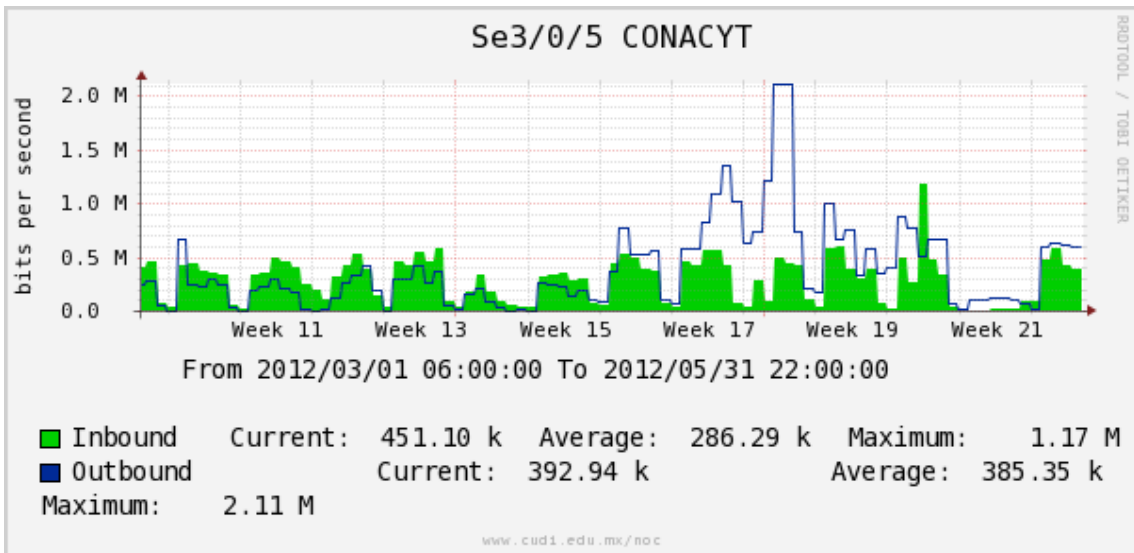

PVC hacia UNAM

PVC hacia INTELMEEX

PVC hacia ITESM-CEM

Utilización de los enlaces en el nodo México (Axtel) correspondientes a los meses de Marzo-Abril-Mayo 2012.

Enlace hacia Monterrey (Axtel)

Enlace hacia México (Telmex)

Enlace hacia UV

Enlace hacia UAEMor

Enlace hacia CONACYT

Enlace hacia BUAP

Enlace hacia INSP***

Enlace Secundario a la UNAM

Enlace a E-México

Utilización de los enlaces en el nodo Monterrey (Telmex) correspondientes a los meses de Marzo-Abril-Mayo 2012.