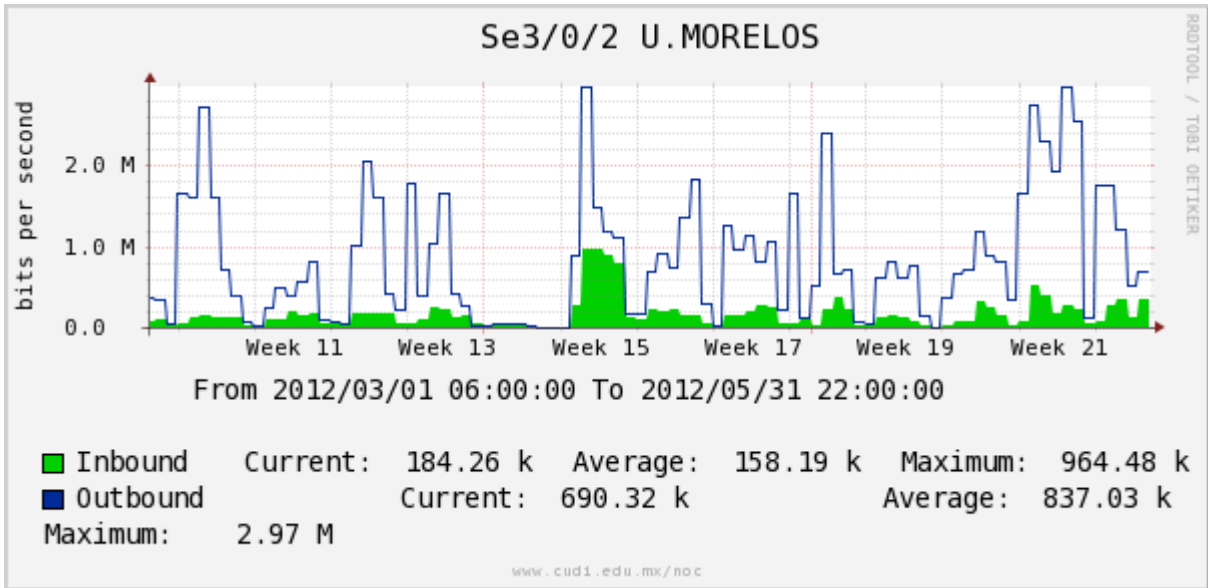

PVC hacia UNAM

PVC hacia INTELMEEX

PVC hacia ITESM-CEM

Utilización de los enlaces en el nodo México (Axtel) correspondientes a los meses de Marzo-Abril-Mayo 2012.

Enlace hacia Monterrey (Axtel)

Enlace hacia México (Telmex)

Enlace hacia UV

Enlace hacia UAEMor

Enlace hacia CONACYT

Enlace hacia BUAP

Enlace hacia INSP***

Enlace Secundario a la UNAM

Enlace a E-México

Utilización de los enlaces en el nodo Monterrey (Telmex) correspondientes a los meses de Marzo-Abril-Mayo 2012.