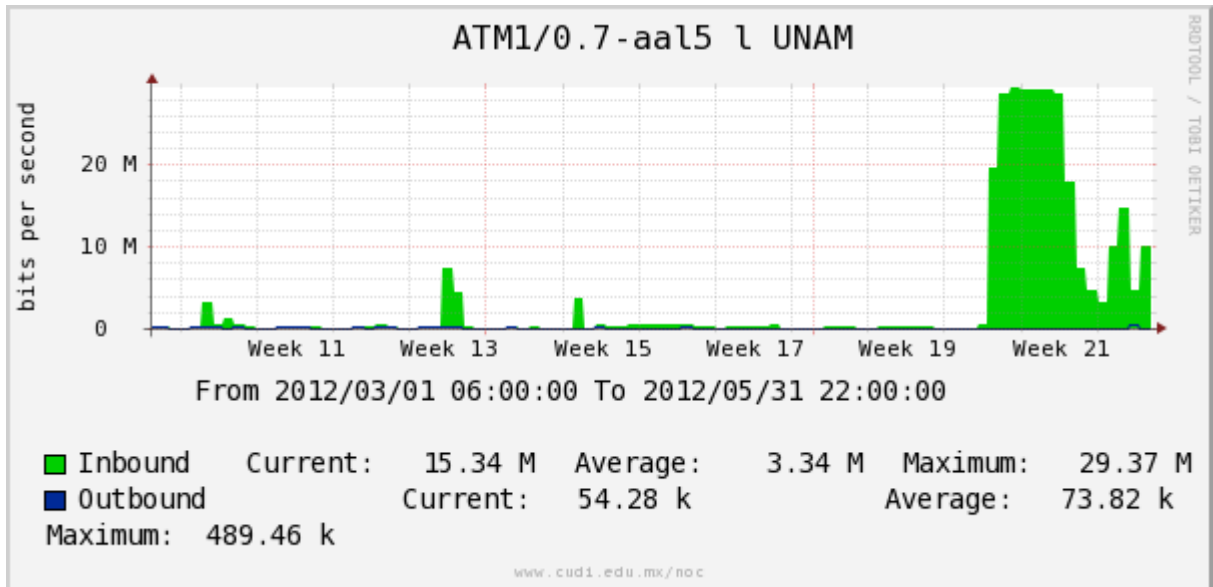

PVC hacia UNAM