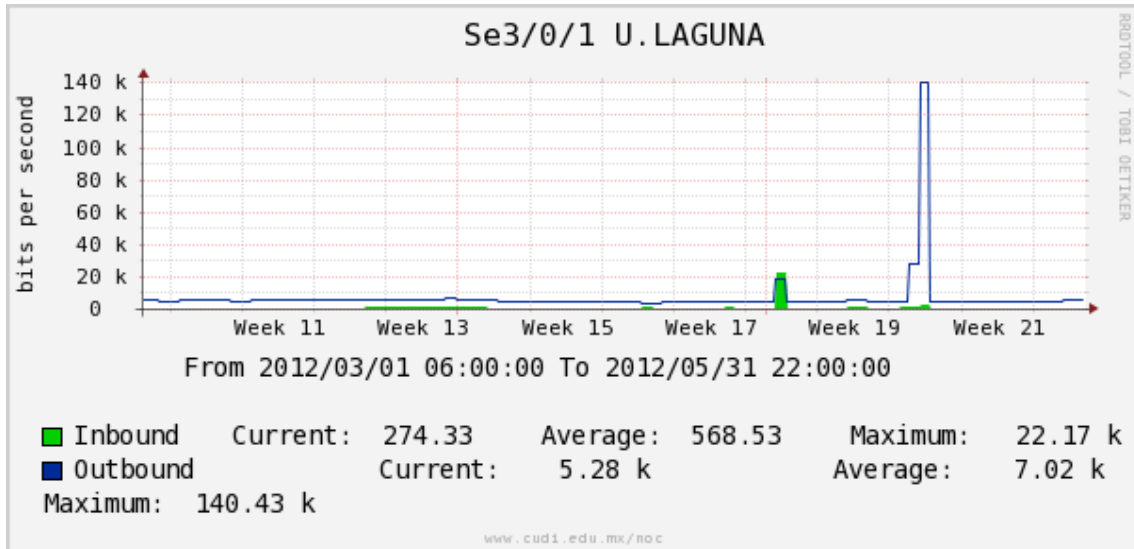

PVC hacia Guadalajara

PVC hacia Juárez

PVC hacia Monterrey Axtel

PVC hacia UANL

PVC hacia ITESM-MTY

Utilización de los enlaces en el nodo Monterrey (Axtel) correspondientes a los meses de Marzo-Abril-Mayo 2012.

Enlace hacia Monterrey (Telmex)

Enlace hacia México (Axtel)

Enlace hacia UAL

Enlace hacia UAT

Utilización de los enlaces en el nodo Juárez correspondientes a los meses de Marzo-Abril-Mayo 2012.

PVC a Monterrey