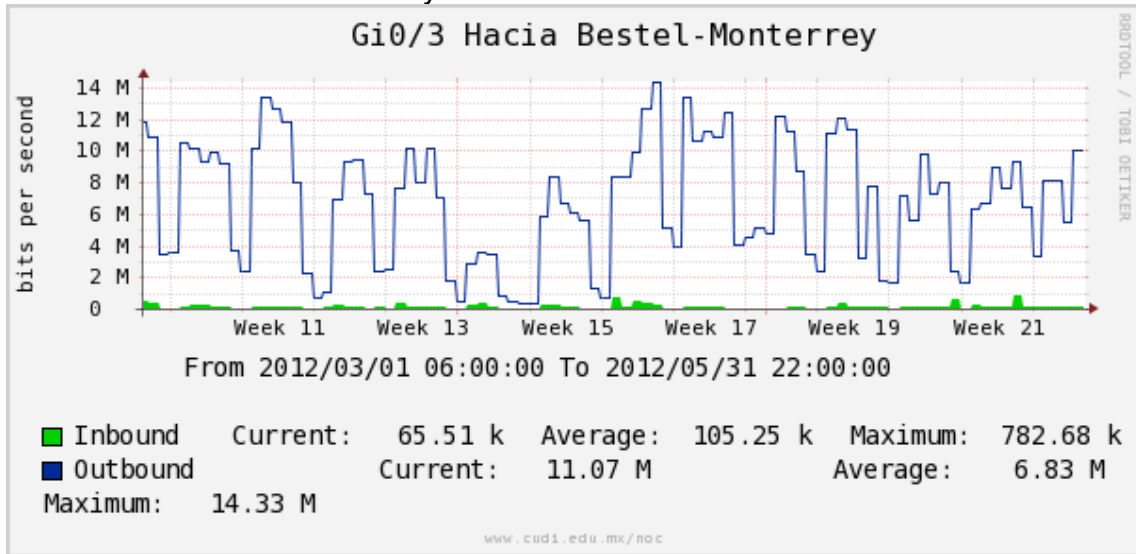

Enlace hacia Pacific Wave en SunnyVale (Jumbo Frames)**

Enlace hacia Pacific Wave en SunnyVale (Standard Frames)**

Utilización de los enlaces en el nodo Guadalajara correspondientes a los meses Marzo-Abril-Mayo de 2012.

PVC hacia Tijuana

PVC hacia Monterrey

PVC hacia México

PVC hacia UdeG

VPN hacia la U.COLIMA

Utilización de los enlaces en el nodo Cancún correspondientes a los meses Marzo-Abril-Mayo 2012.

Enlace hacia México-Axtel

Utilización de los enlaces en el nodo San Antonio (Bestel) correspondientes a los meses Marzo-Abril-Mayo 2012.

Enlace hacia Bestel-Monterrey

Enlace hacia Internet 2

Enlace hacia UNAM

Enlace hacia NLR

Utilización de los enlaces en el nodo Taxqueña (NIBA) correspondientes a los meses Marzo-Abril-Mayo 2012.