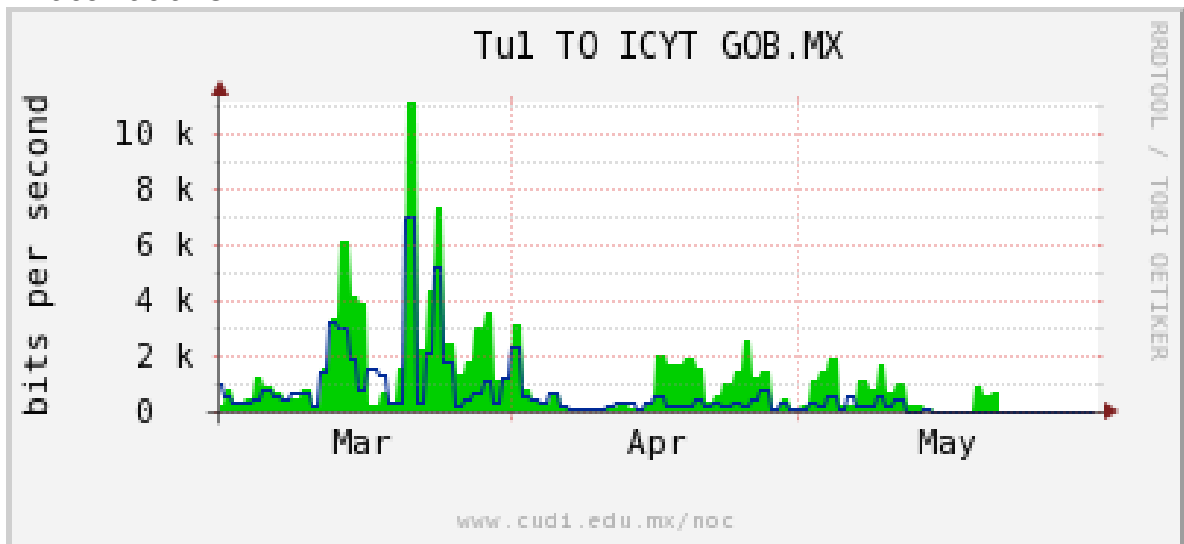

Enlace hacia RNIBA-CFE.

Enlace hacia switch Taxqueña-RNIBA

Enlace hacia UACampeche

Enlace hacia Centro GEO

Enlace hacia Vallarta

Enlace hacia Xalapa

Enlace hacia UJED

Enlace hacia UNACH

Enlace hacia Veracruz

Enlace hacia Guadalajara

Enlace hacia Monterrey

Enlace hacia Vallarta

Enlace hacia Colima

Enlace hacia Temixco

Enlace hacia Juarez

Enlace hacia Backbone RNIBA

Enlace hacia ICYT

Utilización de los enlaces en el nodo Switch L3 correspondientes a los meses Marzo-Abril-Mayo 2012.

Enlace hacia Switch L2-Bestel.

Enlace hacia CENIC

Enlace hacia CICESE