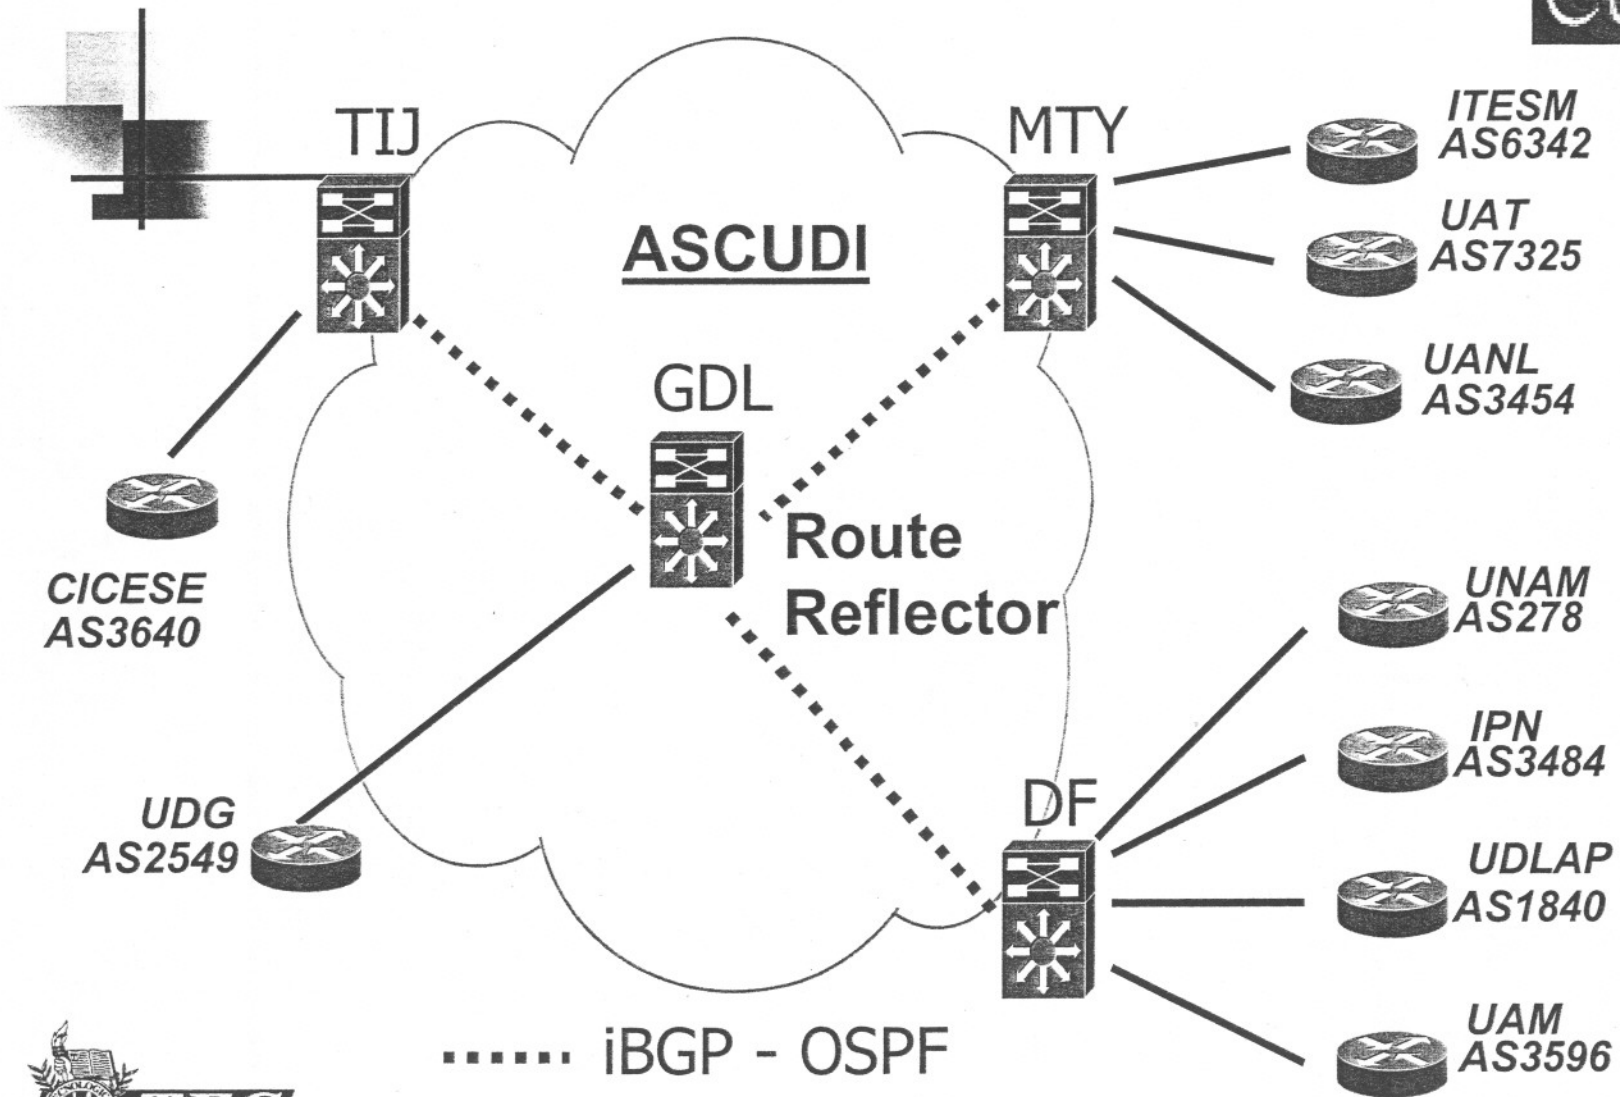

..... iBGP - OSPF
—— eBGP