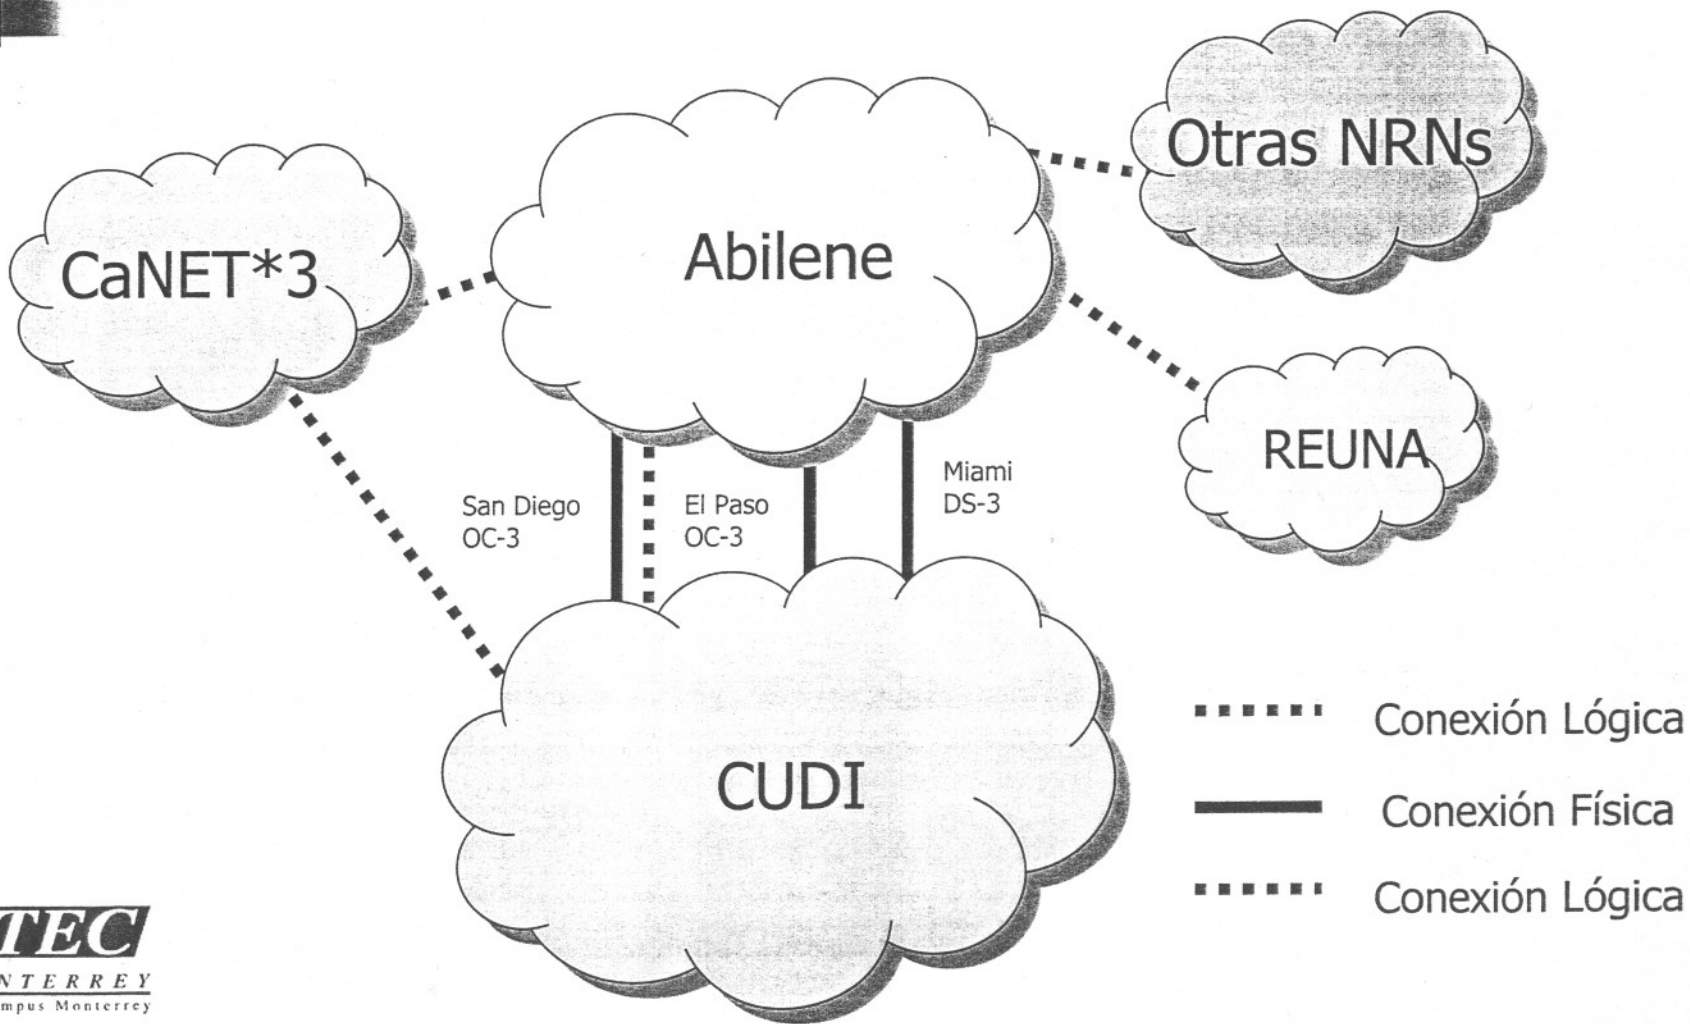

Conexiones Internacionales